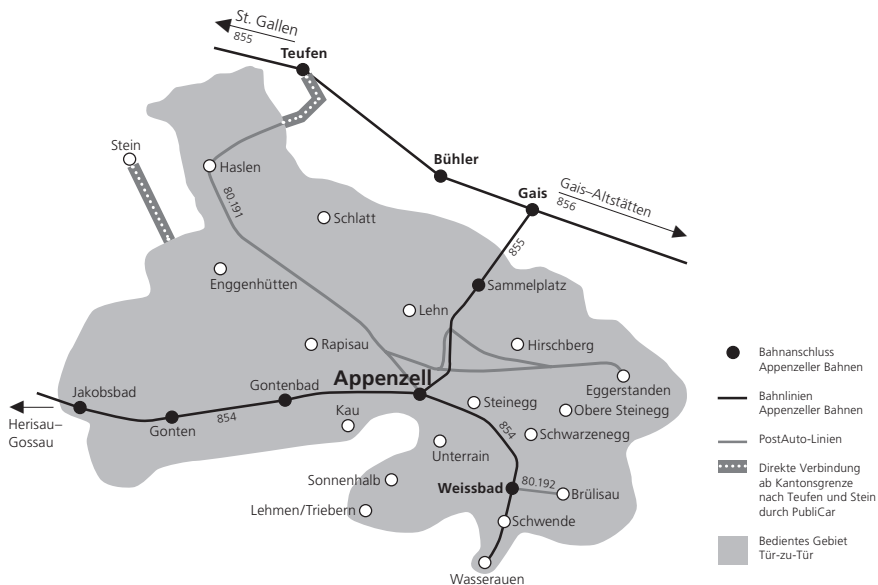

80.193

PubliCar Appenzell

☎ 0848 55 30 60 Normaltarif

Angebot: Tür-zu-Tür Bus innerhalb des PubliCar-Gebietes

Wann: **Montag bis Donnerstag** 06.00 bis 19.00 Uhr
Freitag und Samstag 06.00 bis 23.30 Uhr
Sonn- und allg. Feiertage 07.00 bis 19.00 Uhr

Direkte

Verbindungen: Nach Stein AR: Haltestelle Post und Teufen AR: Haltestelle Bahnhof

Reservationen: ☎ 0848 55 30 60 Die Beförderung von Gruppen ist eingeschränkt.

Tarife: Zuschlag CHF 5.– in Kombination mit allen gültigen Fahrausweisen des nationalen Tarifs und des OSTWIND Tarifverbundes (Einzelfahrausweise, Mehrfahrtenkarten, Tageskarten, GA) sowie der Appenzeller Ferienkarte. Die Junior- und Enkelkarte wird für Fahrausweise und PubliCar-Zuschlag anerkannt.

Die gelbe Klasse.

PostAuto