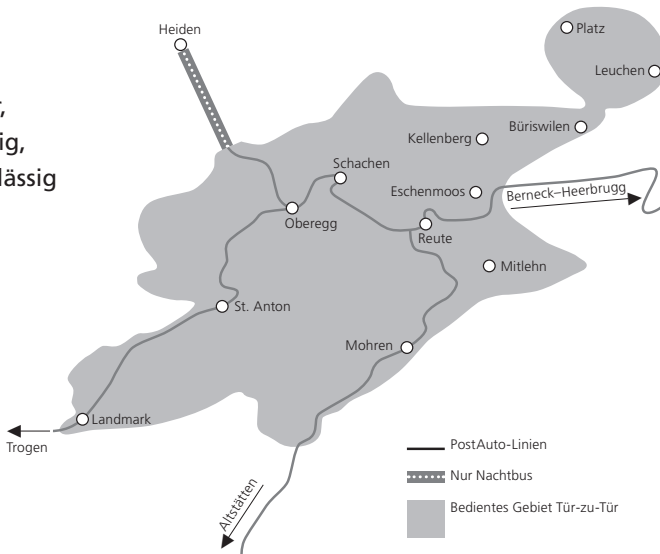

80.228 **PubliCar Obereggen-Reute**

☎ 079 608 75 00

Sicher,  
günstig,  
zuverlässig

**Betriebszeiten** **Ohne Anmeldung. Ab Heiden Post** bis vor die Haustüre im Bezirk Obereggen und in der Gemeinde Reute sowie nach Platz.  
 Sonntag bis Donnerstag 20.01 / 21.01 / 22.01 / 23.01 Uhr  
 Freitag/Samstag 20.01 / 21.01 / 22.01 / 23.01 / 00.01 Uhr

**Mit Anmeldung: Tür-zu-Tür-Service** im Bezirk Obereggen und in der Gemeinde Reute sowie nach Heiden Post.

Montag bis Donnerstag von 20.00 bis 23.00 Uhr  
 Freitag und Samstag von 20.00 bis 24.00 Uhr  
 Sonntag von 20.00 bis 23.00 Uhr

**Reservation** ☎ 079 608 75 00. Reservationen ab 19.45 Uhr bis Betriebschluss

**Tarif und Fahrausweise** Zuschlag CHF 3.– in Kombination mit allen gültigen Fahrausweisen des nationalen Tarifs und des OSTWIND Tarifierbundes (Einzel-fahrausweise, Mehrfahrtenkarten, Tageskarten, Abonnemente, GA) sowie der Tageskarte Euregio Bodensee. Die Junior- und Enkelkarte wird für Fahrausweise und PubliCar-Zuschlag anerkannt.