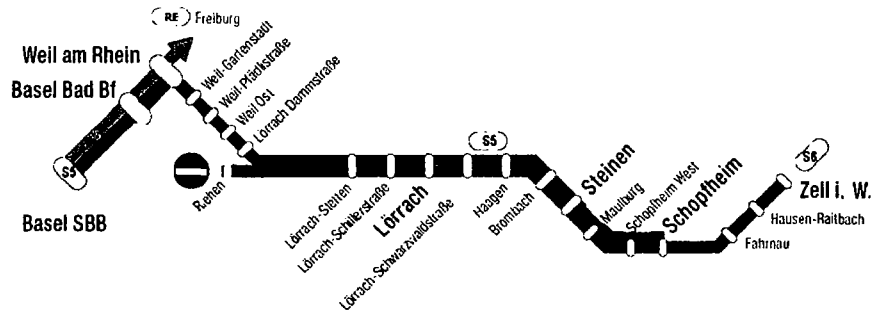

Streckenunterbruch Riehen – Basel Bad Bf Änderungen im Fahrplan S5/S6 13.05.–26.05.2008

Aufgrund des Neubaus der Station Riehen Niederholz ergeben sich für die S5 und die S6 im Zeitraum vom 13.05.–26.05.2008 (5:00h) Fahrplanänderungen.

Die S5 verkehrt NEU in dieser Zeit auf der Relation Schopfheim/Steinen – Lörrach – Weil am Rhein – Basel Bad Bf – Basel SBB. Jede Stunde werden die Züge der S5 bis Basel SBB verlängert. Die Züge der DB Regio (von/nach Freiburg) verkehren ebenfalls stündlich bis/ab Basel SBB. Bitte planen Sie längere Fahrzeiten ein.

Die S6 verkehrt in dieser Zeit nur verkürzt auf der Relation Zell – Lörrach – Riehen. Fahrgäste in Richtung Basel Bad Bf bzw. Basel SBB steigen bitte in Lörrach auf die S5 um.

Detaillierte Informationen zu den Fahrplanänderungen entnehmen Sie bitte den Faltpflichtblättern in den Zügen bzw. den Plakaten an den Bahnhöfen oder im Internet unter www.sbb-deutschland.de.

Für Rückfragen stehen Ihnen die Mitarbeiter des KundenCenters in Lörrach gerne zur Verfügung.

KundenCenter Lörrach

Öffnungszeiten Mo.–Sa. 09:00 Uhr – 13:00 Uhr

Tel: 07621/420680

Mall: kundencenter@sbb-deutschland.de

REGIO