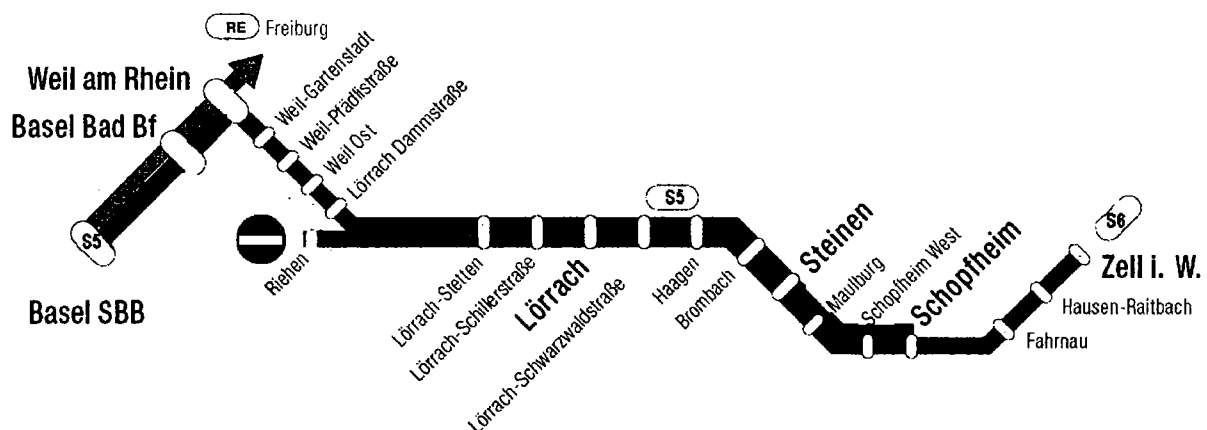

Streckenunterbruch Riehen – Basel Bad Bf

Änderungen im Fahrplan S5/S6

13.05.–26.05.2008

Aufgrund des Neubaus der Station Riehen Niederholz ergeben sich für die S5 und die S6 im Zeitraum vom 13.05.–26.05.2008 (5:00h) Fahrplanänderungen.

Die S5 verkehrt NEU in dieser Zeit auf der Relation Schopfheim/Steinen – Lörrach – Weil am Rhein – Basel Bad Bf – Basel SBB. Jede Stunde werden die Züge der S5 bis Basel SBB verlängert. Die Züge der DB Regio (von/nach Freiburg) verkehren ebenfalls stündlich bis/ab Basel SBB. Bitte planen Sie längere Fahrzeiten ein.

Die S6 verkehrt in dieser Zeit nur verkürzt auf der Relation Zell – Lörrach – Riehen. Fahrgäste in Richtung Basel Bad Bf bzw. Basel SBB steigen bitte in Lörrach auf die S5 um.

Detaillierte Informationen zu den Fahrplanänderungen entnehmen Sie bitte den Faltblättern in den Zügen bzw. den Plakaten an den Bahnhöfen oder im Internet unter www.sbb-deutschland.de.

Für Rückfragen stehen Ihnen die Mitarbeiter des KundenCenters in Lörrach gerne zur Verfügung.

KundenCenter Lörrach

Öffnungszeiten Mo.-Sa. 09:00 Uhr – 13:00 Uhr

Tel: 07621/420680

Mail: kundencenter@sbb-deutschland.de