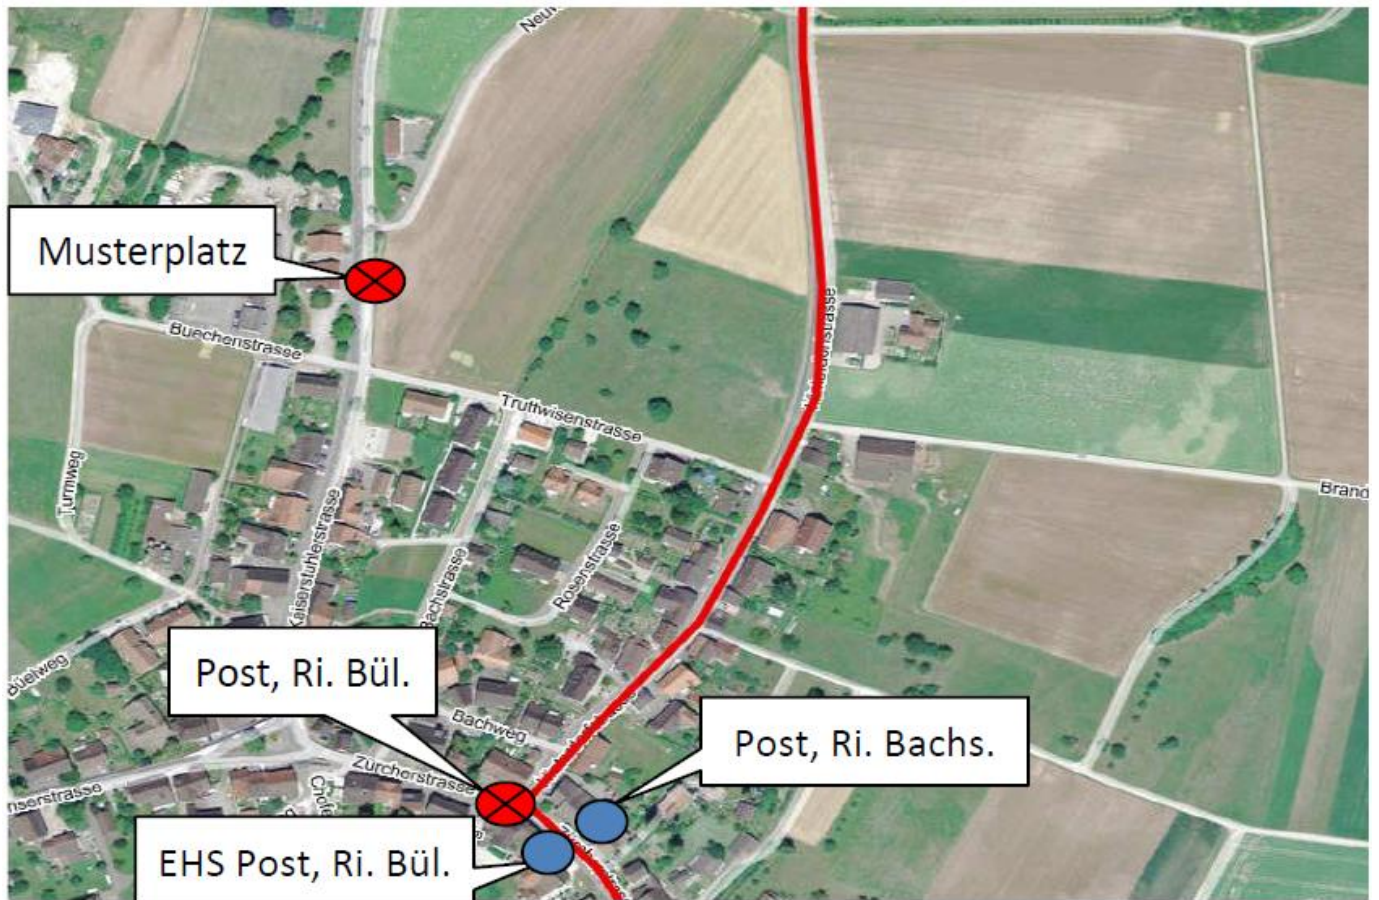

**Herausgeberin und
Auskunftsstelle**
PostAuto Schweiz AG
Region Zürich
Regensbergstrasse 89
8050 Zürich

Telefon 058 448 35 00
ZVV Contact 0848 988 988