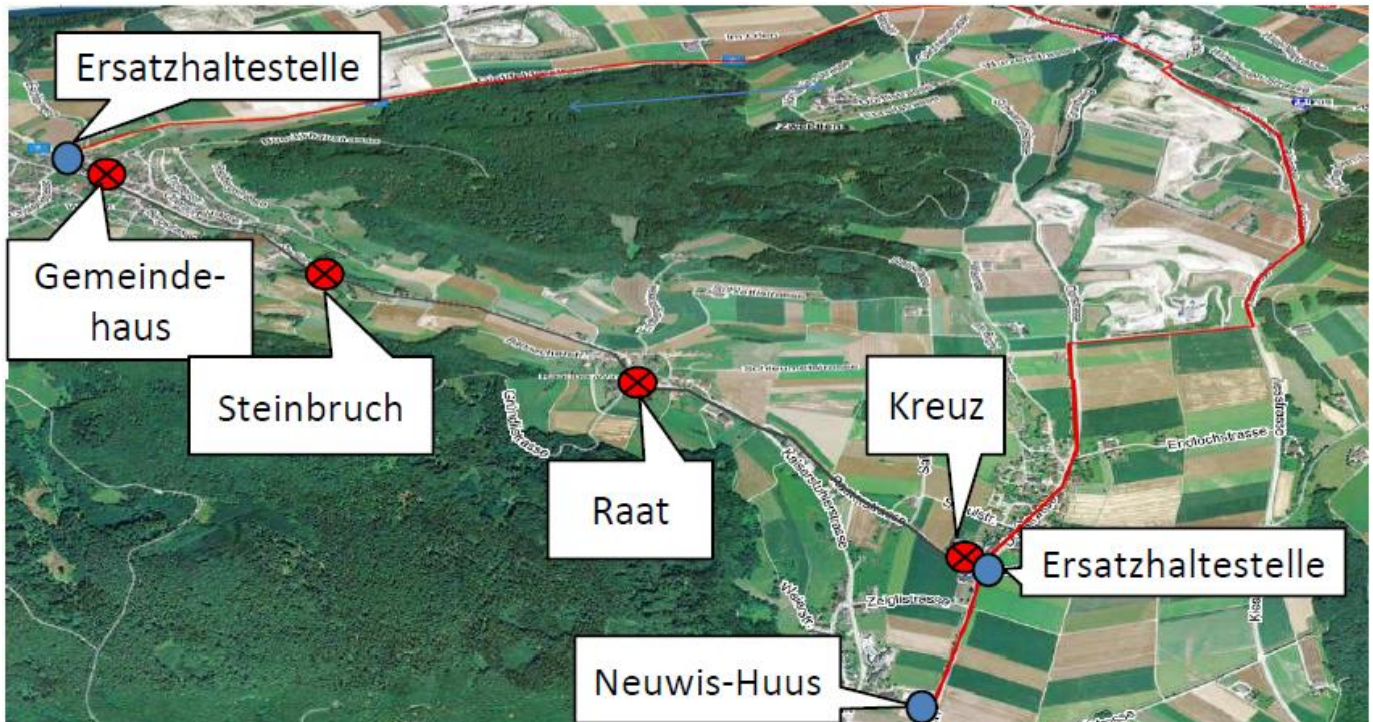

Linie: 510 / 515 / N51

Vollsperrung Kaiserstuhlstrasse zwischen Weiach und Stadel

Von Montag, 12.08. Betriebsbeginn **bis Sonntag, 21.08.** Betriebsende wird die Kaiserstuhlstrasse zwischen Weiach und Stadel für jeglichen Verkehr zwecks Belagseinbau gesperrt.

Alle Kurse der **Linie 515** fahren in diesem Zeitraum in beide Richtungen über die Glattfelderstrasse in Weiach bedienen die Ersatzhaltestellen "Gemeindehaus", "Kreuz" und verkehren ab Haltestelle "Neuwis-Huus" direkt zur Ersatzhaltestelle "Post" (nur in Richtung Bülach) und ab dann wieder regulär.

Die Haltestelle "Musterplatz" wird in beide Richtungen nicht bedient.

Die Nachbuskurse N51 verkehren am Wochenende in Richtung Bachs ebenso.

Die Haltestellen "Gemeindehaus" und "Steinbruch" in Weiach sowie "Raat" , "Kreuz" in Windlach und "Musterplatz" sowie "Post" (nur in Richtung Bülach) können nicht bedient werden.

Alle Kurse der **Linie 510** fahren von Montag, 15.08. Betriebsbeginn bis Sonntag, 21.08. Betriebsende in beide Richtungen zwischen Stadel "Neuwis-Huus" und Post über die Hinterdorfstrasse direkt zur eingerichteten Ersatzhaltestelle "Post" (nur in Richtung Bülach) und ab dann wieder regulär.