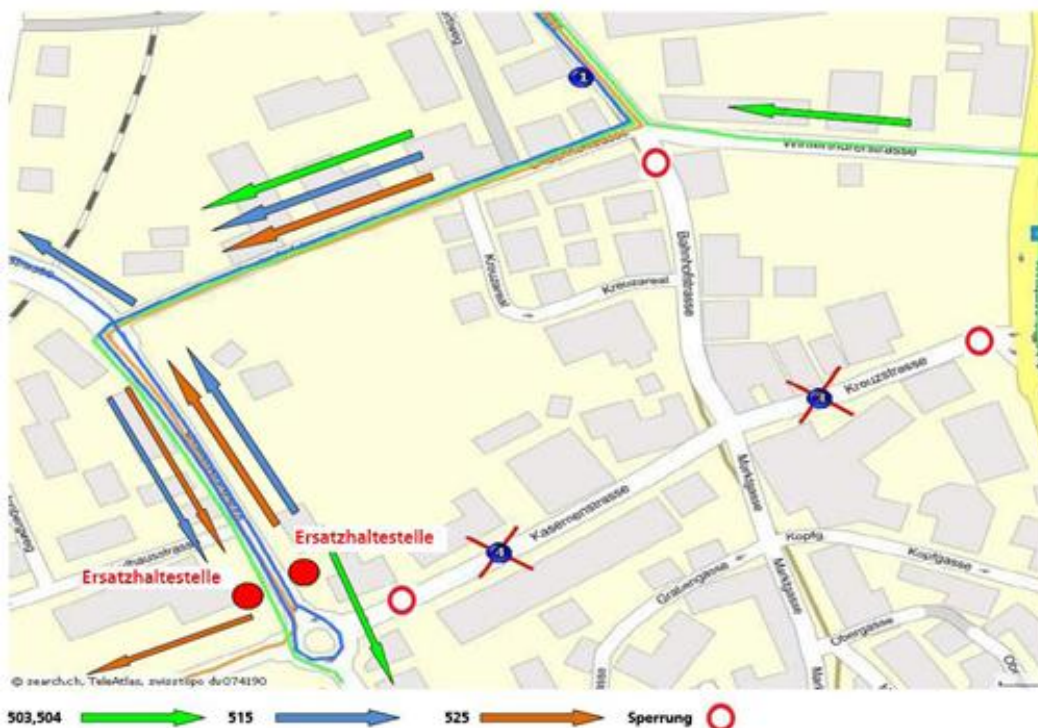

Linie: 503 / 504 / 515 / 525

Warenmarkt in Bülach

Aufgrund des Bülacher Warenmarktes werden am Dienstag, 01.03. von Betriebsbeginn bis Marktende die Linien 503 und 504, sowie 515 und 525 umgeleitet.

Die reguläre Haltestelle „Gewerbehaus“ kann währenddessen in beide Richtungen nicht bedient werden.

Die Fahrgäste werden gebeten die provisorischen Haltestellen beim Kreisel Kasernen- / Hochfelderstrasse oder die Haltestellen „Sonnenhof“ zu benützen.

**Herausgeberin und
Auskunftsstelle**
PostAuto Schweiz AG
Region Zürich
Regensbergstrasse 89
8050 Zürich