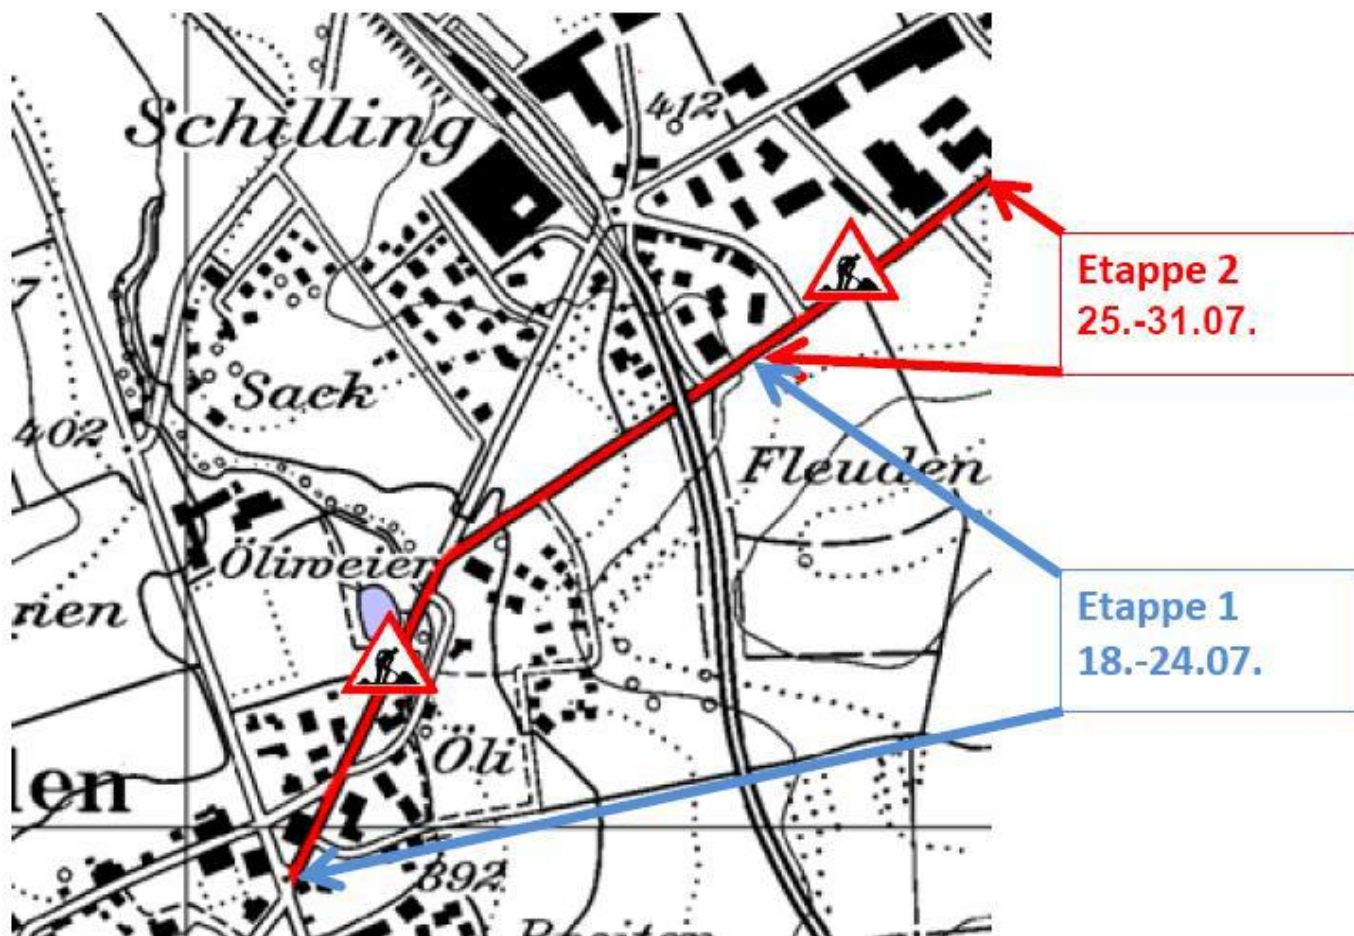

**Herausgeberin und
Auskunftsstelle**
PostAuto Schweiz AG
Region Zürich
Regensbergstrasse 89
8050 Zürich

Telefon 058 448 35 00
ZVV Contact 0848 988 988