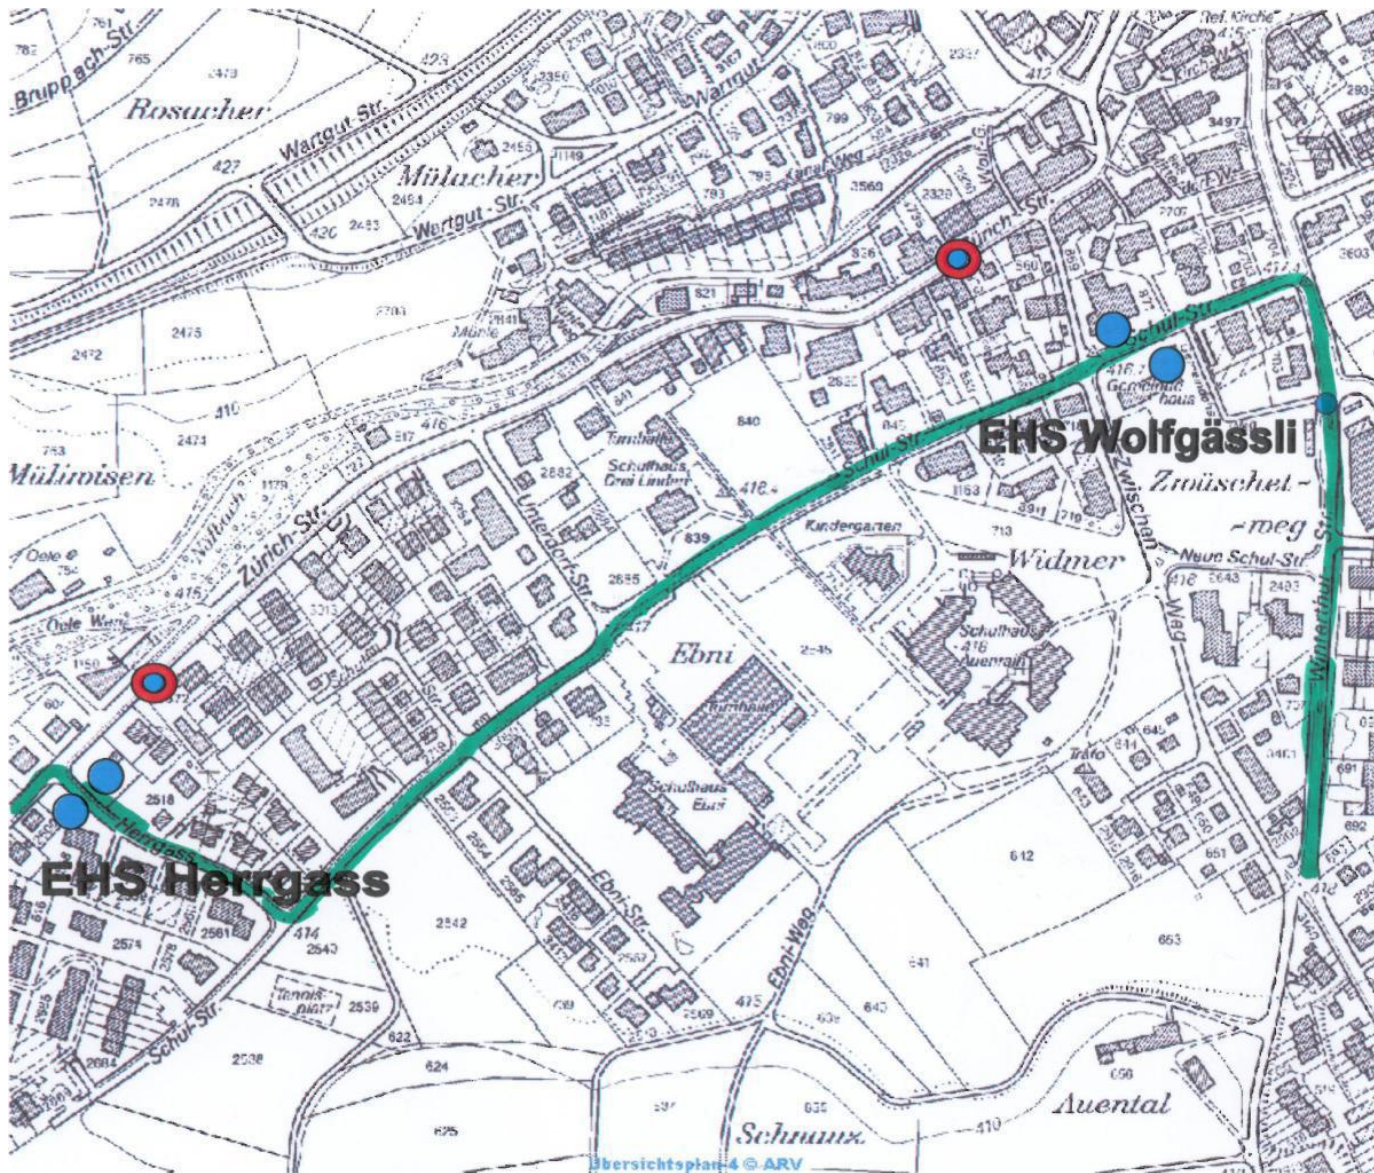

Linie: 665 / N67

Belagseinbauten auf der Zürichstrasse in Neftenbach.

Ab Donnerstag, 31.03. Betriebsbeginn bis voraussichtlich Freitag, 29.04. werden die Kurse der Linie 665 & N67 in beide Richtungen von der Zürichstrasse über die Herrgass, Schulstrasse auf die Winterthurerstrasse umgeleitet.

Die Haltestelle **„Wolfgässli“** wird in beide Richtungen **vor das Gemeindehaus in der Schulstrasse verlegt.**

Die Haltestelle **„Herrgass“** wird in beide Richtungen **an die Herrgass / Ecke Zürichstrasse verlegt.**

-  HS wird nicht bedient
-  Ersatzhaltestelle
-  Fahrtroute in beide Richtungen

**Herausgeberin und
Auskunftsstelle**
PostAuto Schweiz AG
Region Zürich
Regensbergstrasse 89
8050 Zürich

Telefon 058 448 35 00
ZVV Contact 0848 988 988