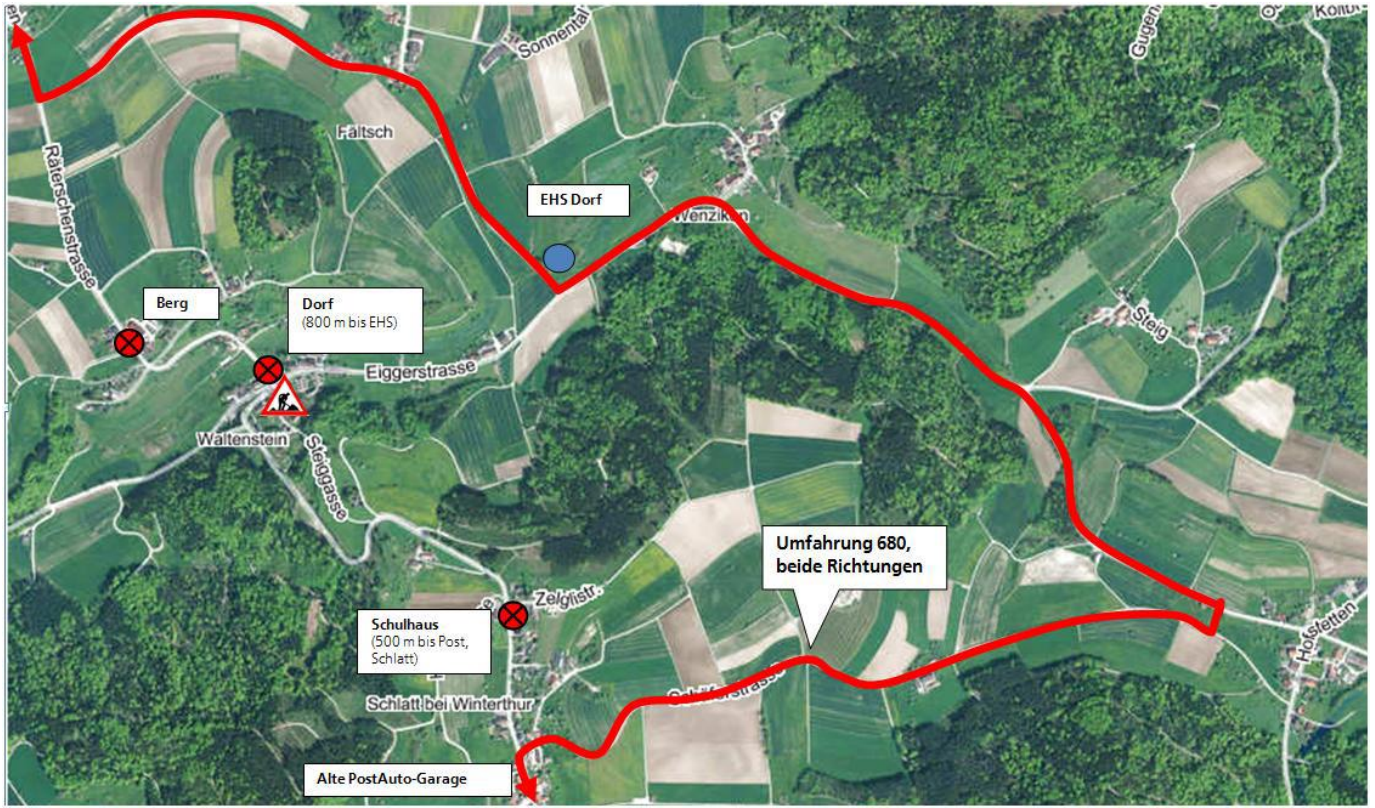

**Herausgeberin und
Auskunftsstelle**
PostAuto Schweiz AG
Region Zürich
Regensbergstrasse 89
8050 Zürich

Telefon 058 448 35 00
ZVV Contact 0848 988 988