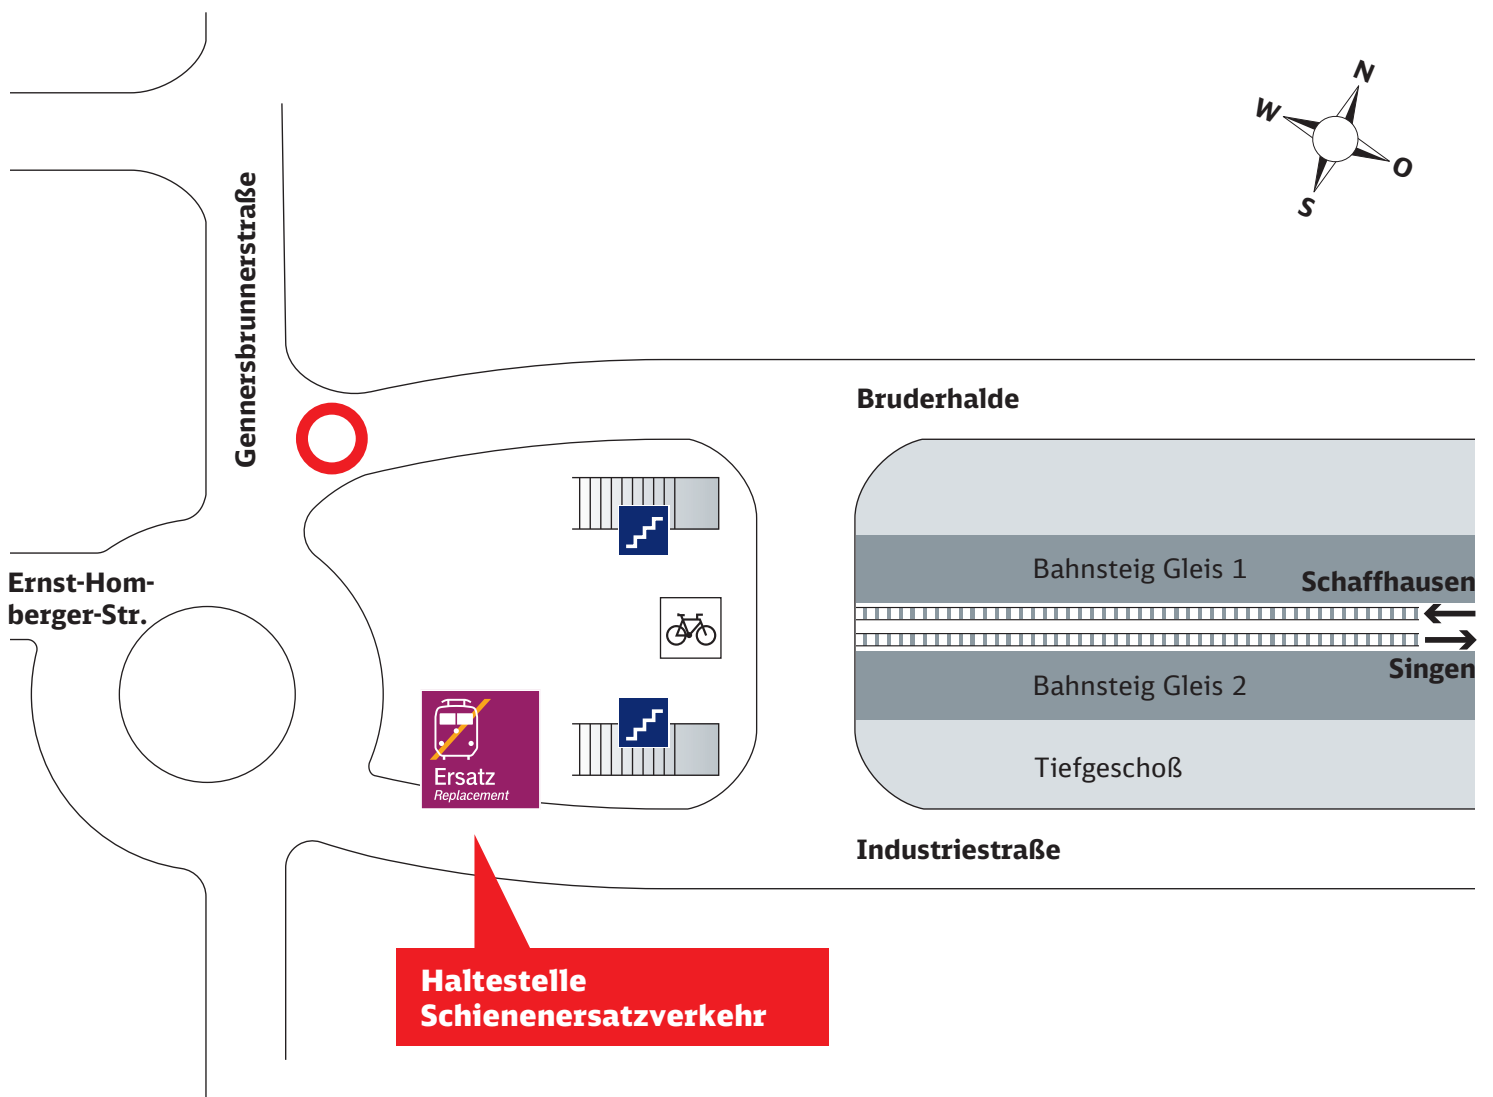

Ihr Weg zur Bushaltestelle bei Schienenersatzverkehr (SEV)

Bahnhof Herblingen

Zeichenerklärung

Treppe

Fahrradständer/
-stellplatz