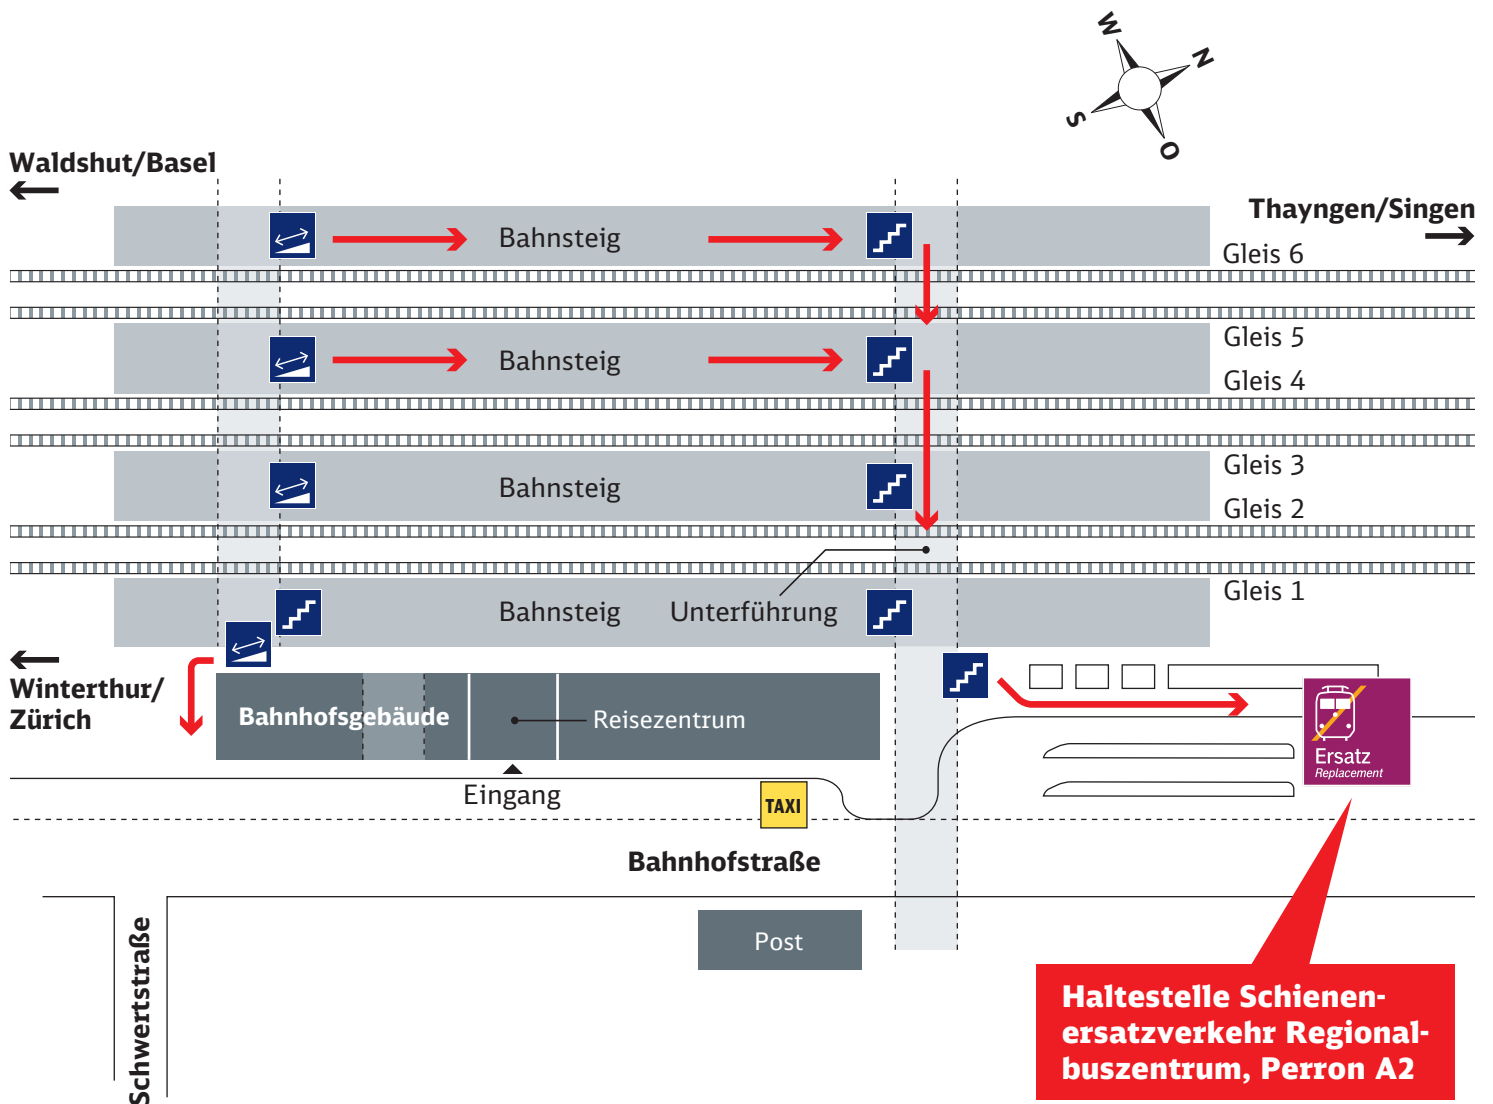

 In diesem Bereich befinden sich weitere Bahnstationen und es fahren gegebenenfalls weitere Züge, die aus Platzgründen hier nicht aufgeführt sind.

 Zug fährt früher, zur hier eingetragenen Zeit.

 Zug fällt im durchkreuzten Abschnitt aus.

Zu den Standortskizzen für die Bushaltestellen des Ersatzverkehrs ▶▶▶

Ihr Weg zur Bushaltestelle bei Schienenersatzverkehr (SEV)

Bahnhof Schaffhausen

Zeichenerklärung

- Treppe
- Rampe (Rollstuhlgeeignet)
- Fußweg/Durchgang