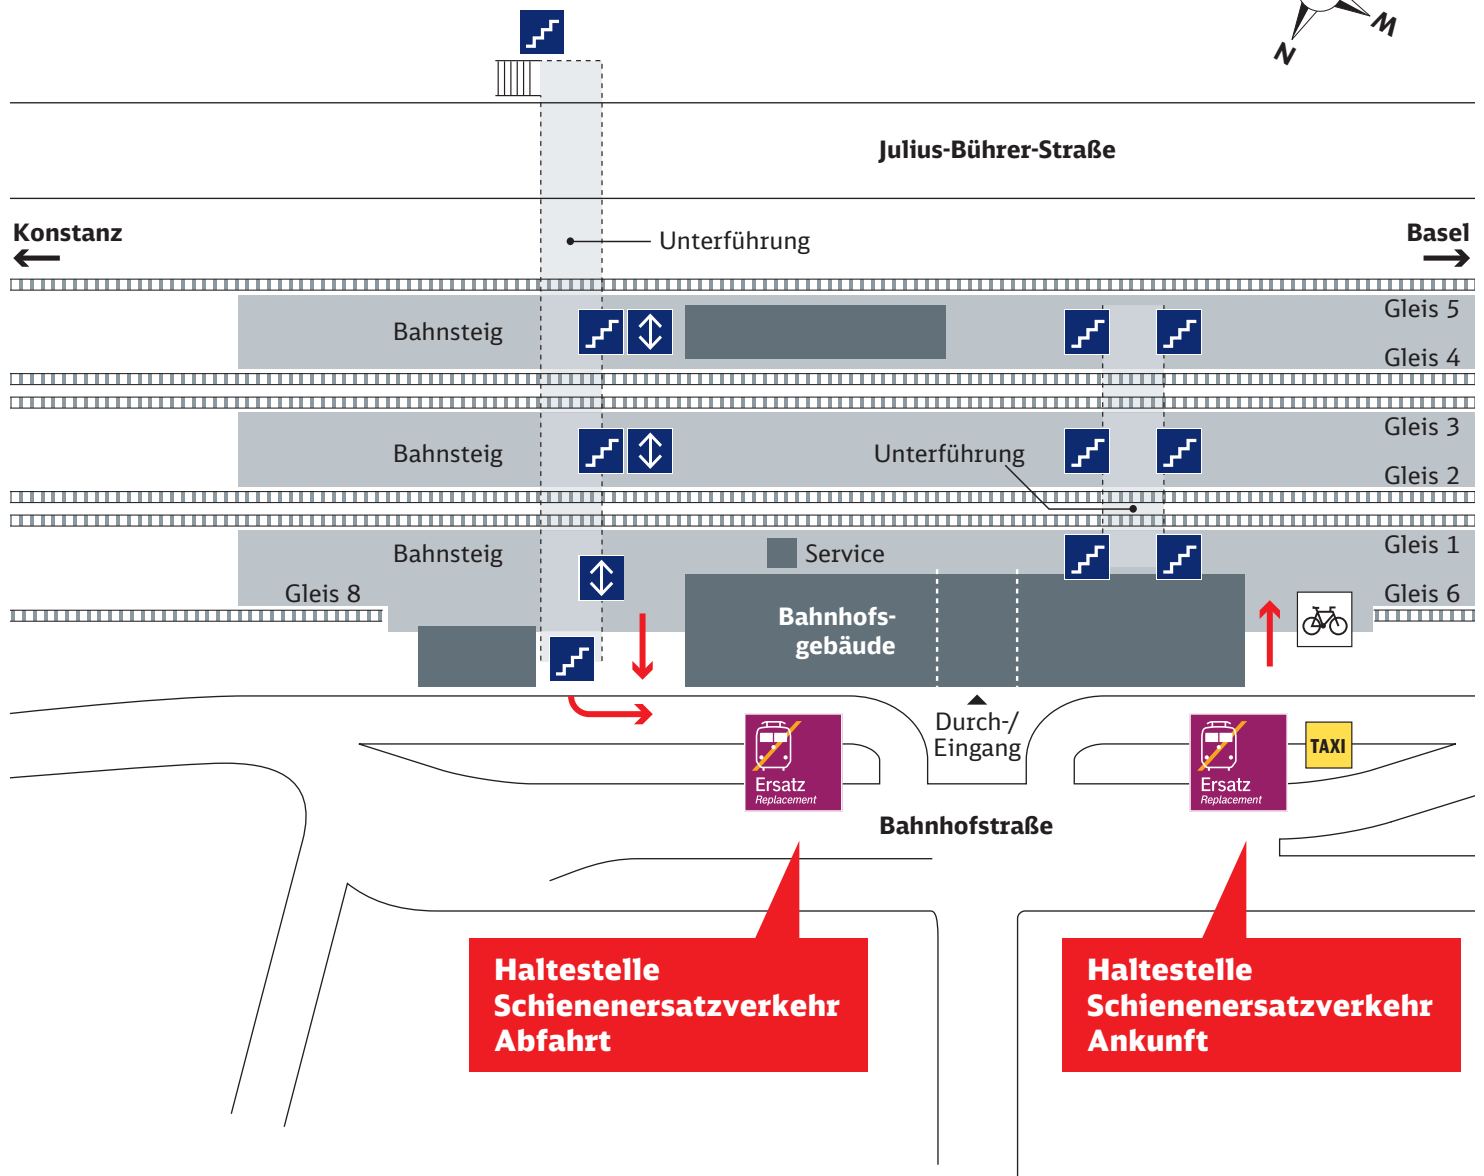

Ihr Weg zur Bushaltestelle bei Schienenersatzverkehr (SEV)

Bahnhof Singen (Hohentwiel)

Zeichenerklärung

- Treppe
- Fahrstuhl
- Fahrradständer/-stellplatz
- Fußweg/Durchgang