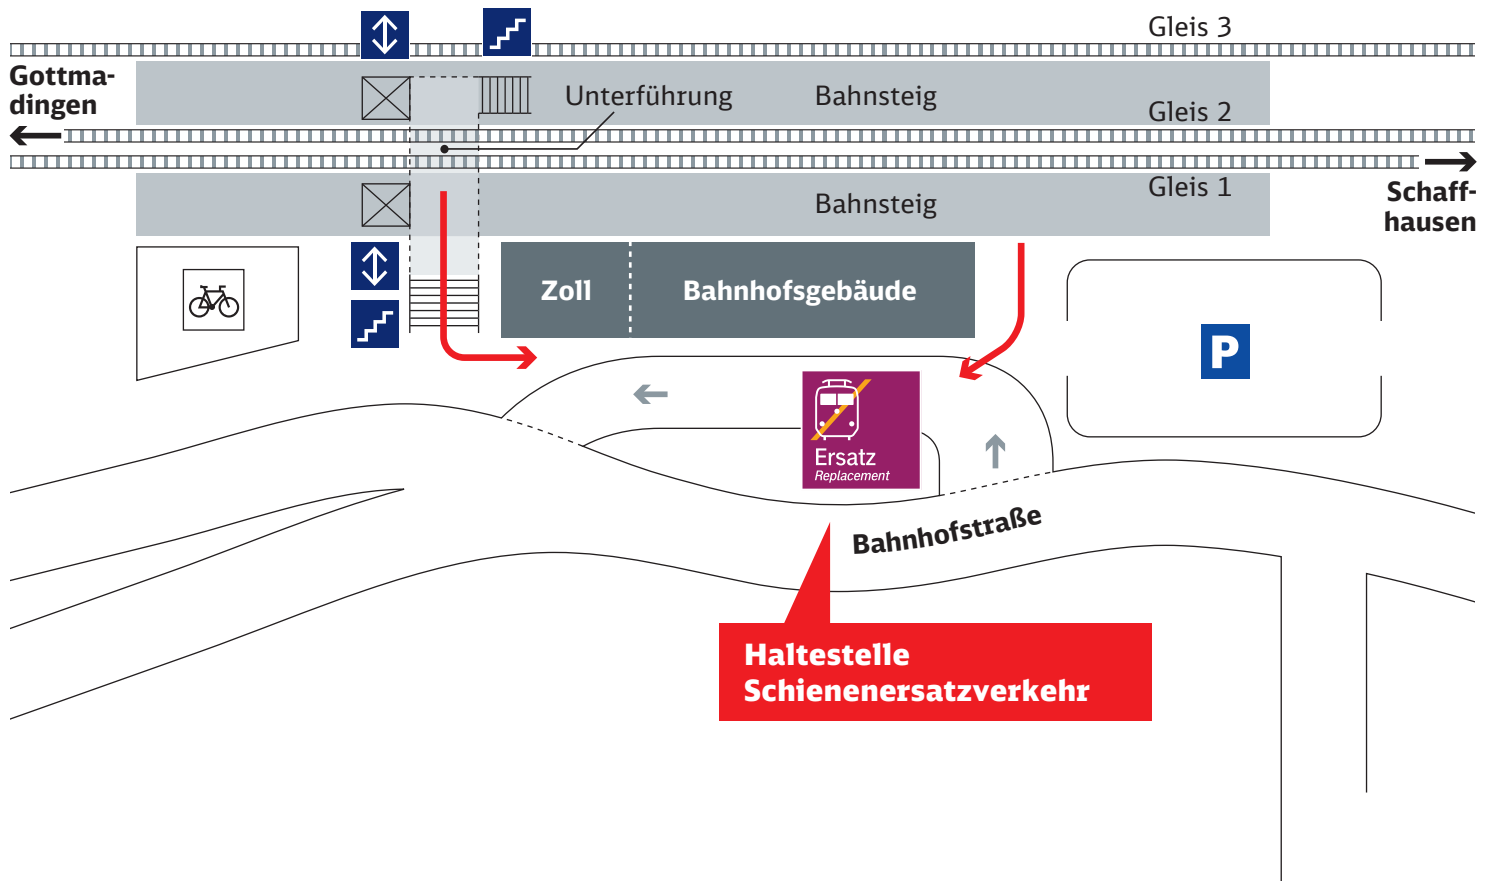

Zu den Standortskizzen für die Bushaltestellen des Ersatzverkehrs ▶▶▶

Ihr Weg zur Bushaltestelle bei Schienenersatzverkehr (SEV)

Bahnhof Schaffhausen

Zeichenerklärung

- Treppe
- Rampe (Rollstuhlgeeignet)
- Fußweg/Durchgang

Ihr Weg zur Bushaltestelle bei Schienenersatzverkehr (SEV)

Bahnhof Herblingen

Zeichenerklärung

Treppe

Fahrradständer/
-stellplatz

Ihr Weg zur Bushaltestelle bei Schienenersatzverkehr (SEV)

Bahnhof Thayngen

Zeichenerklärung

Entfernung: 850 m, Gehzeit: ca. 12 Minuten

**Haltestelle
Schienenersatzverkehr
„GO-Bietingen SEV-Haltestelle“**

Zeichenerklärung

Rampe
(Rollstuhlgeeignet)

Fußweg

Ihr Weg zur Bushaltestelle bei Schienenersatzverkehr (SEV)