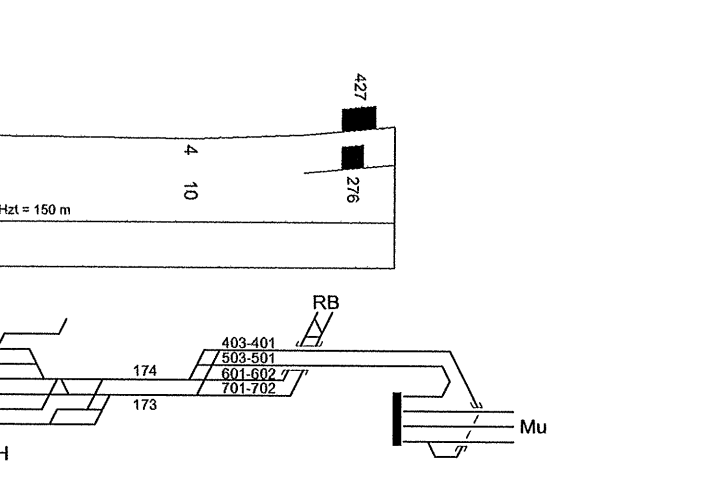

Station	U. u. S. (m)	U. u. S. (m)	U. u. S. (m)
Lausen	292.75	292.75	292.75
Lesstal	288.00	288.00	288.00
Mültenz	280.00	280.00	280.00
Basel SBB PB	276.15	276.15	276.15

Station	U. u. S. (m)	U. u. S. (m)	U. u. S. (m)
Basel Bad. Br.	292.75	292.75	292.75
Basel SBB PB	276.15	276.15	276.15