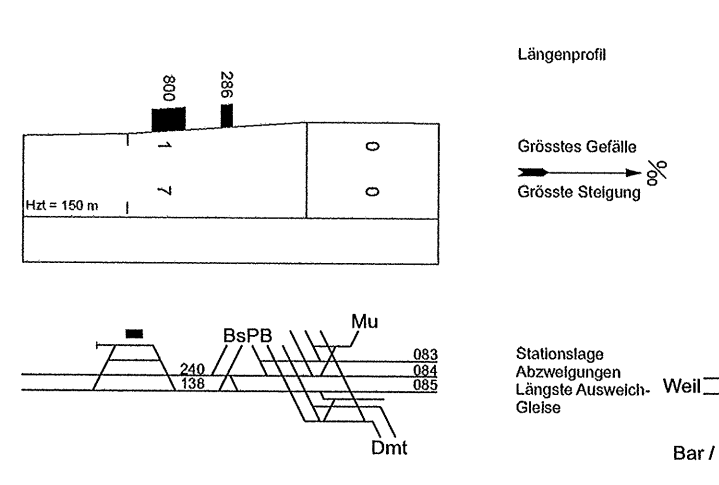

Station	U. u. S. (m)	U. u. S. (m)	U. u. S. (m)
Lausen	292.75	292.75	292.75
Lesstal	288.00	288.00	288.00
Mültenz	280.00	280.00	280.00
Basel SBB PB	276.15	276.15	276.15

Station	U. u. S. (m)	U. u. S. (m)	U. u. S. (m)
Basel Bad. Br.	292.75	292.75	292.75
Basel SBB PB	276.15	276.15	276.15