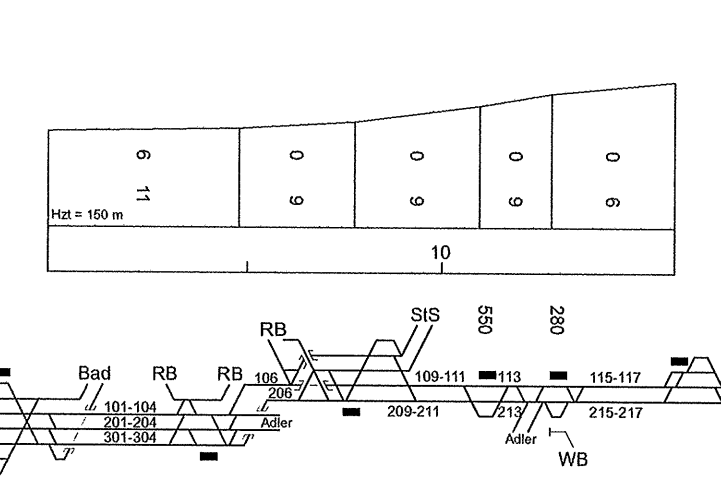

Station	U. u. S. (m)	U. u. S. (m)	U. u. S. (m)
Lausen	292.75	292.75	292.75
Lesstal	288.00	288.00	288.00
Mültenz	280.00	280.00	280.00
Basel SBB PB	276.15	276.15	276.15

Station	U. u. S. (m)	U. u. S. (m)	U. u. S. (m)
Basel Bad. Br.	292.75	292.75	292.75
Basel SBB PB	276.15	276.15	276.15