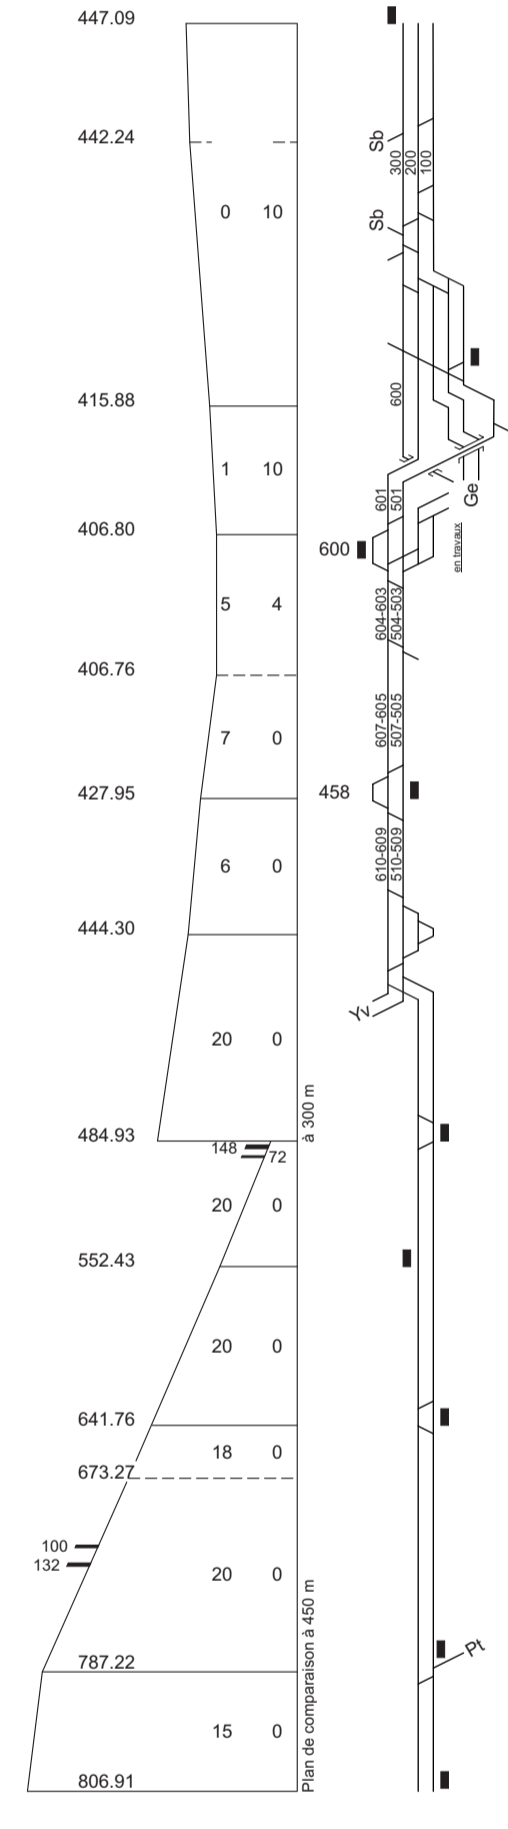

- Lausanne-Triage F
- Record Buchet
- Praz Lebaz
- Lausanne-Triage Sud
- Bosse
- Lausanne-Triage D
- Léchères (bf)
- Lausanne-Triage Nord
- voie 972
- Bussigny
- Lausanne-Triage A/B
- Lausanne-Triage E
- voie 772
- Bussigny

- Lausanne
- Lausanne (bf)
- Malley
- Renens VD
- Lausanne-Triage
- Bussigny
- Fallen
- Vufflens-la-Ville
- Gollion
- Cossonay
- Viaux
- Dailiens
- Vevron-les-Bains
- La Sarraz
- Arnex
- Croy-Romainmôtier
- Bretomières
- Le Day
- Vallorbe

- Vallorbe
- Vallorbe-Frontière
- Les Longevilles-Rochejean
- L'Abbergement-Sie-Marie
- Vaux-et-Chantegrugis
- Vallorbe
- Le Day
- Le Pont
- Charbonnières
- Séchéy
- Le Lieu
- Esserts-de-Rive
- Le Rochery
- Sollat-Gollase
- Sentier-Orient
- Chez-le-Maitre-Ecoles
- Chez-le-Maitre
- Le Brassus

- Lausanne-Triage F
- Record Buchet
- Praz Lebaz
- Lausanne-Triage Sud
- Bosse
- Lausanne-Triage D
- Léchères (bf)
- Lausanne-Triage Nord
- voie 972
- Bussigny
- Lausanne-Triage A/B
- Lausanne-Triage E
- voie 772
- Bussigny
- dp Vevey
- dp Paudoux
- Lausanne
- Lausanne (bf)
- Mallay
- Renens VD
- dp Genève (proje 2011/01)
- Bussigny
- Fallen
- Vufflens-la-Ville
- Gollion
- Cossonay
- Viaux
- Dailiens
- dp Vevron-les-Bains
- La Sarraz
- Annex
- Croy-Romainmôtier
- Bretommères
- Le Day
- Vallorbe
- Vallorbe-Frontière
- Les Longevilles-Rochejean
- L'Abbergement-Sainte-Marie
- Vaux-et-Chantagnog
- dp Frasne
- Vallorbe
- Le Day
- dp Lausanne
- Le Pont
- Charbonnières
- Séchéy
- Le Lieu
- Esserts-de-Rive
- Le Rochery
- Sollat-Collasse
- Sentier-Orient
- Chez-le-Maitre-Ecoles
- Chez-le-Maitre
- Le Brassus