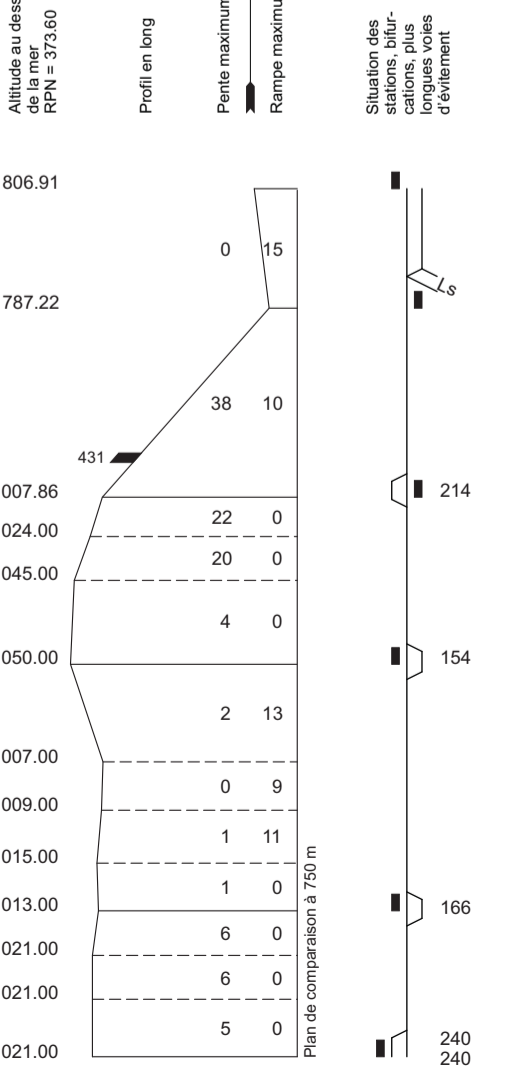

- Lausanne-Triage F
- Record Buchet
- Praz Lebaz
- Lausanne-Triage Sud
- Bosse
- Lausanne-Triage D
- Léchères (bf)
- Lausanne-Triage Nord
- voie 972
- Bussigny
- Lausanne-Triage A/B
- Lausanne-Triage E
- voie 772
- Bussigny

- Lausanne
- Lausanne (bf)
- Malley
- Renens VD
- Lausanne-Triage
- Bussigny
- Fallen
- Vufflens-la-Ville
- Gollion
- Cossonay
- Viaux
- Dailiens
- Vevron-les-Bains
- La Sarraz
- Arnex
- Croy-Romainmôtier
- Bretomières
- Le Day
- Vallorbe

- Vallorbe
- Vallorbe-Frontière
- Les Longevilles-Rochejean
- L'Abbergement-Sie-Marie
- Vaux-et-Chantegrugis
- Vallorbe
- Le Day
- Le Pont
- Charbonnières
- Séchéy
- Le Lieu
- Esserts-de-Rive
- Le Rochery
- Sollat-Gollase
- Sentier-Orient
- Chez-le-Maitre-Ecoles
- Chez-le-Maitre
- Le Brassus