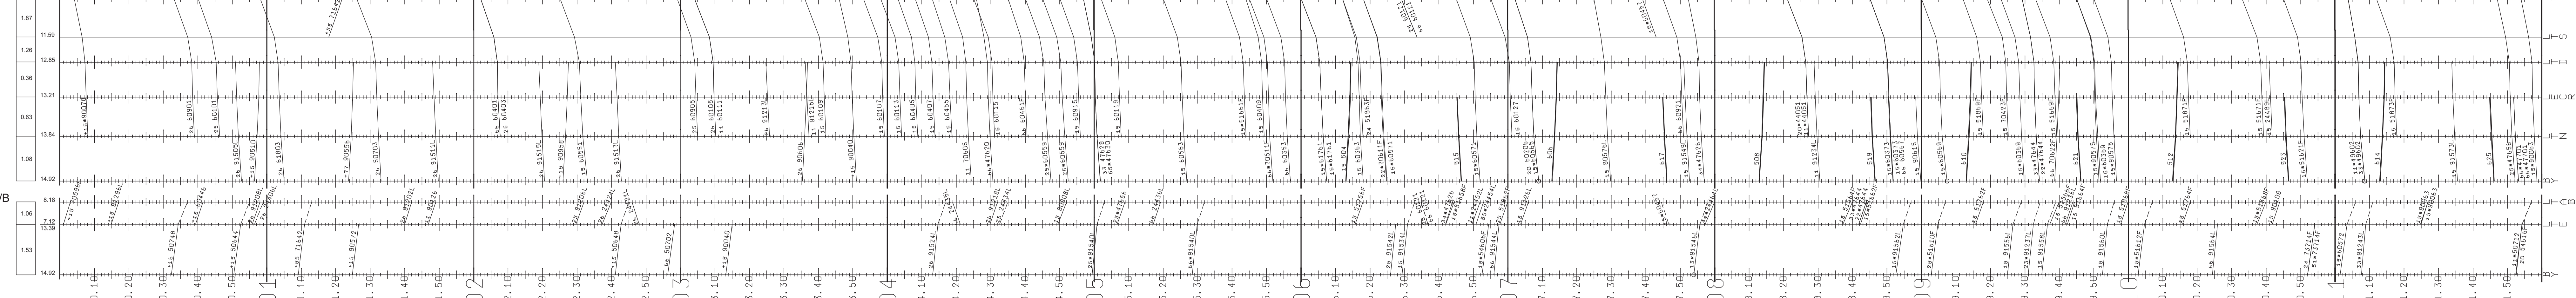

- Lausanne-Triage F
- Record Buchet
- Praz Lebaz
- Lausanne-Triage Sud
- Bosse
- Lausanne-Triage D
- Léchères (bf)
- Lausanne-Triage Nord
- voie 972
- Bussigny
- Lausanne-Triage A/B
- Lausanne-Triage E
- voie 772
- Bussigny

- Vallorbe
- Vallorbe-Frontière
- Les Longevilles-Rochejean
- L'Abbergement-Sie-Marie
- Vaux-et-Chantegrugis
- Vallorbe
- Le Day
- Le Pont
- Charbonnières
- Séchéy
- Le Lieu
- Esserts-de-Rive
- Le Rochery
- Sollat-Gollase
- Sentier-Orient
- Chez-le-Maitre-Ecoles
- Chez-le-Maitre
- Le Brassus

- Lausanne-Triage F
- Record Buchet
- Praz Lebaz
- Lausanne-Triage Sud
- Bosse
- Lausanne-Triage D
- Léchères (bf)
- Lausanne-Triage Nord
- voie 972
- Bussigny
- Lausanne-Triage A/B
- Lausanne-Triage E
- voie 772
- Bussigny
- dp Vevey
- dp Paudoux
- Lausanne
- Lausanne (bf)
- Mallay
- Renens VD
- dp Genève (proje 2011/01)
- Bussigny
- Fallen
- Vufflens-la-Ville
- Gollion
- Cossonay
- Viaux
- Dailiens
- dp Vevron-les-Bains
- La Sarraz
- Annex
- Croy-Romainmôtier
- Bretommères
- Le Day
- Vallorbe
- Vallorbe-Frontière
- Les Longevilles-Rochejean
- L'Abbergement-Sainte-Marie
- Vaux-et-Chantagnog
- dp Frasne
- Vallorbe
- Le Day
- dp Lausanne
- Le Pont
- Charbonnières
- Séchéy
- Le Lieu
- Esserts-de-Rive
- Le Rochery
- Sollat-Collasse
- Sentier-Orient
- Chez-le-Maitre-Ecoles
- Chez-le-Maitre
- Le Brassus