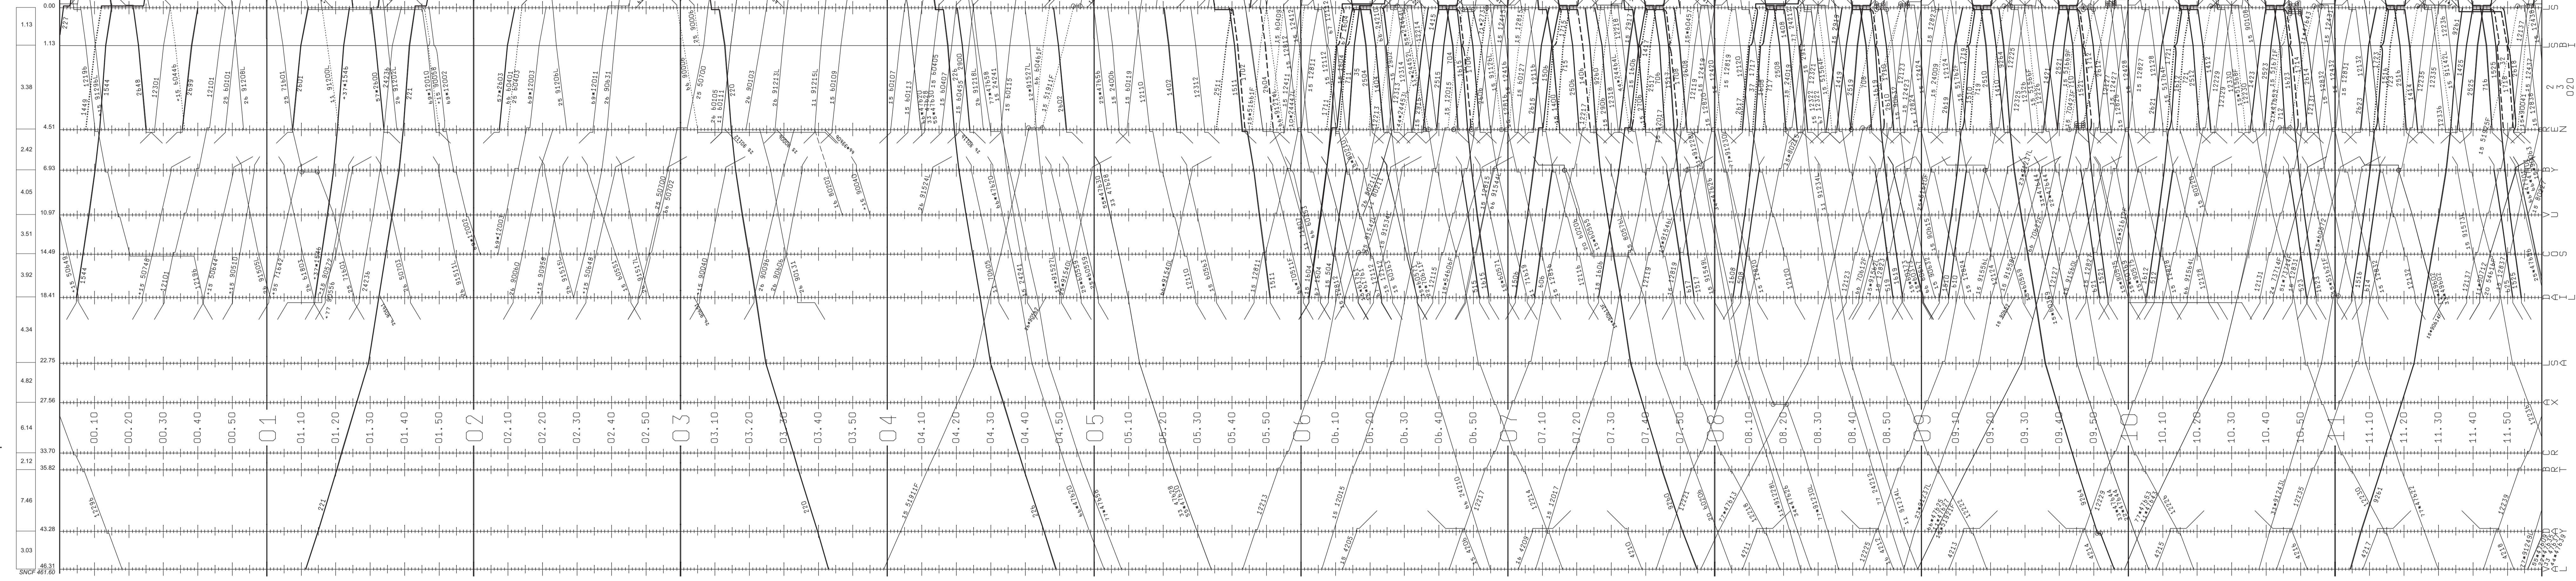

- Lausanne-Triage F
- Record Buchet
- Praz Lebaz
- Lausanne-Triage Sud
- Bosse
- Lausanne-Triage D
- Léchères (bf)
- Lausanne-Triage Nord
- voie 972
- Bussigny
- Lausanne-Triage A/B
- Lausanne-Triage E
- voie 772
- Bussigny

- Lausanne
- Lausanne (bf)
- Malley
- Renens VD
- Lausanne-Triage
- Bussigny
- Fallen
- Vufflens-la-Ville
- Gollion
- Cossonay
- Viaux
- Dailiens
- Vevron-les-Bains
- La Sarraz
- Arnex
- Croy-Romainmôtier
- Bretomières
- Le Day
- Vallorbe

- Vallorbe
- Vallorbe-Frontière
- Les Longevilles-Rochejean
- L'Abbergement-Sie-Marie
- Vaux-et-Chantegrugis
- Vallorbe
- Le Day
- Le Pont
- Charbonnières
- Séchéy
- Le Lieu
- Esserts-de-Rive
- Le Rochery
- Sollat-Gollase
- Sentier-Orient
- Chez-le-Maitre-Ecoles
- Chez-le-Maitre
- Le Brassus

- Lausanne-Triage F
- Record Buchet
- Praz Lebaz
- Lausanne-Triage Sud
- Bosse
- Lausanne-Triage D
- Léchères (bf)
- Lausanne-Triage Nord
- voie 972
- Bussigny
- Lausanne-Triage A/B
- Lausanne-Triage E
- voie 772
- Bussigny
- dp Vevey
- dp Paudoux
- Lausanne
- Lausanne (bf)
- Mallay
- Renens VD
- dp Genève (proje 2011/01)
- Bussigny
- Fallen
- Vufflens-la-Ville
- Gollion
- Cossonay
- Viaux
- Dailiens
- dp Vevron-les-Bains
- La Sarraz
- Annex
- Croy-Romainmôtier
- Bretommères
- Le Day
- Vallorbe
- Vallorbe-Frontière
- Les Longevilles-Rochejean
- L'Abbergement-Sainte-Marie
- Vaux-et-Chantagnog
- dp Frasne
- Vallorbe
- Le Day
- dp Lausanne
- Le Pont
- Charbonnières
- Séchéy
- Le Lieu
- Esserts-de-Rive
- Le Rochery
- Sollat-Collasse
- Sentier-Orient
- Chez-le-Maitre-Ecoles
- Chez-le-Maitre
- Le Brassus