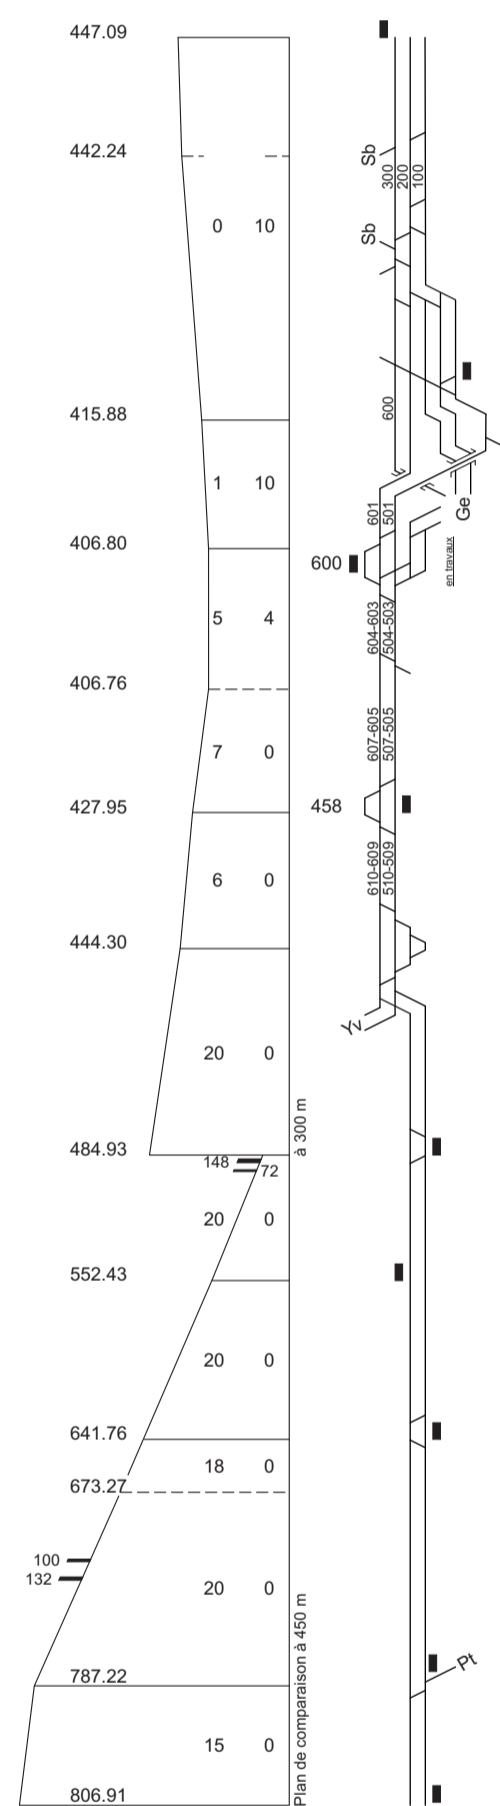

- Lausanne-Triage F
- Record Buchet
- Praz Lebaz
- Lausanne-Triage Sud
- Bosse
- Lausanne-Triage D
- Léchères (bf)
- Lausanne-Triage Nord
- voie 972
- Bussigny
- Lausanne-Triage A/B
- Lausanne-Triage E
- voie 772
- Bussigny

- Lausanne
- Lausanne (bf)
- Malley
- Renens VD
- Lausanne-Triage
- Bussigny
- Fallen
- Vufflens-la-Ville
- Gollion
- Cossonay
- Viaux
- Dailiens
- Vevron-les-Bains
- La Sarraz
- Arnex
- Croy-Romainmôtier
- Bretomières
- Le Day
- Vallorbe

- Vallorbe
- Vallorbe-Frontière
- Les Longevilles-Rochejean
- L'Abbergement-Sie-Marie
- Vaux-et-Chantegrugis
- Vallorbe
- Le Day
- Le Pont
- Charbonnières
- Séchéy
- Le Lieu
- Esserts-de-Rive
- Le Rochery
- Sollat-Gollase
- Sentier-Orient
- Chez-le-Maitre-Ecoles
- Chez-le-Maitre
- Le Brassus

- Lausanne-Triage F
- Record Buchet
- Praz Lebaz
- Lausanne-Triage Sud
- Bosse
- Lausanne-Triage D
- Léchères (bf)
- Lausanne-Triage Nord
- voie 972
- Bussigny
- Lausanne-Triage A/B
- Lausanne-Triage E
- voie 772
- Bussigny
- dp Vevey
- dp Paudoux
- Lausanne
- Lausanne (bf)
- Mallay
- Renens VD
- dp Genève (proje 2011/01)
- Bussigny
- Fallen
- Vufflens-la-Ville
- Gollion
- Cossonay
- Viaux
- Dailiens
- dp Vevron-les-Bains
- La Sarraz
- Annex
- Croy-Romainmôtier
- Bretommères
- Le Day
- Vallorbe
- Vallorbe-Frontière
- Les Longevilles-Rochejean
- L'Abbergement-Sainte-Marie
- Vaux-et-Chantagnog
- dp Frasne
- Vallorbe
- Le Day
- dp Lausanne
- Le Pont
- Charbonnières
- Séchéy
- Le Lieu
- Esserts-de-Rive
- Le Rochery
- Sollat-Collasse
- Sentier-Orient
- Chez-le-Maitre-Ecoles
- Chez-le-Maitre
- Le Brassus