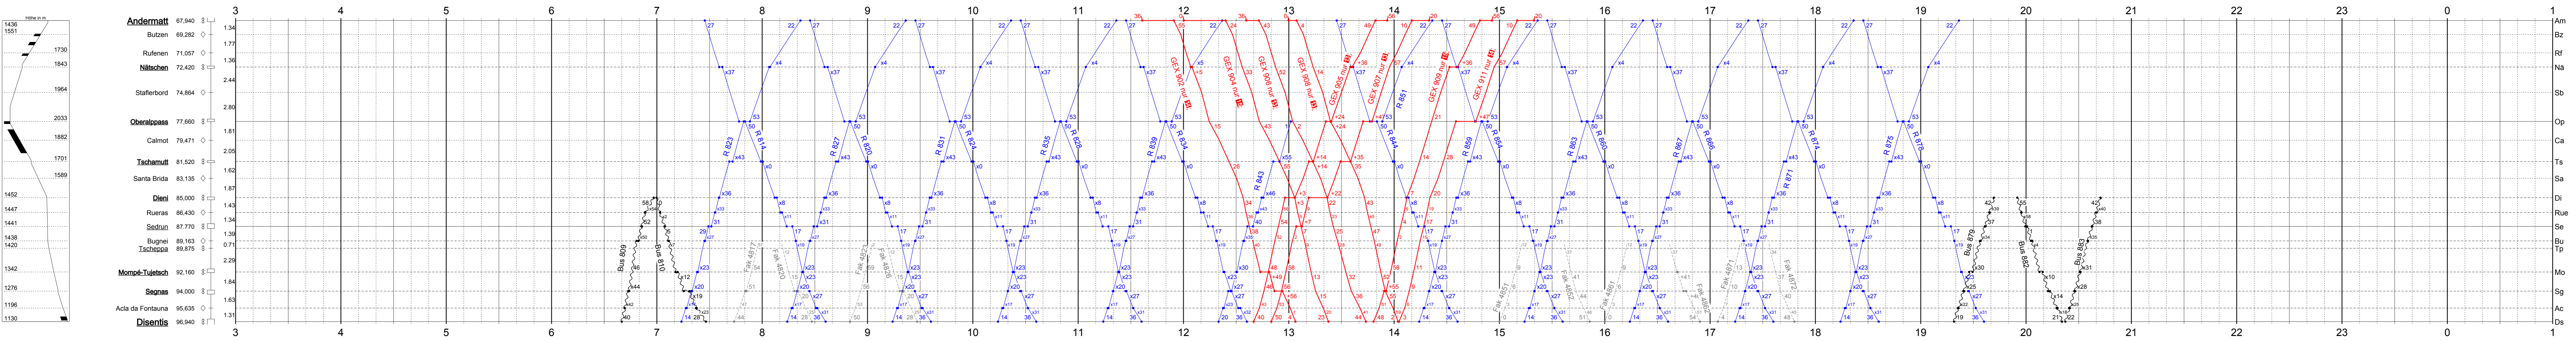

Visp - Andermatt - (Göschenen) - Disentis/M
Sommerfahrplan vom 13. Mai bis 31. Oktober 2010

Visp - Andermatt - (Göschenen) - Disentis/M.
Winter-/Herbstfahrplan vom 13. Dez. 2009-12. Mai 2010 und vom 01. Nov.-11. Dez. 2010