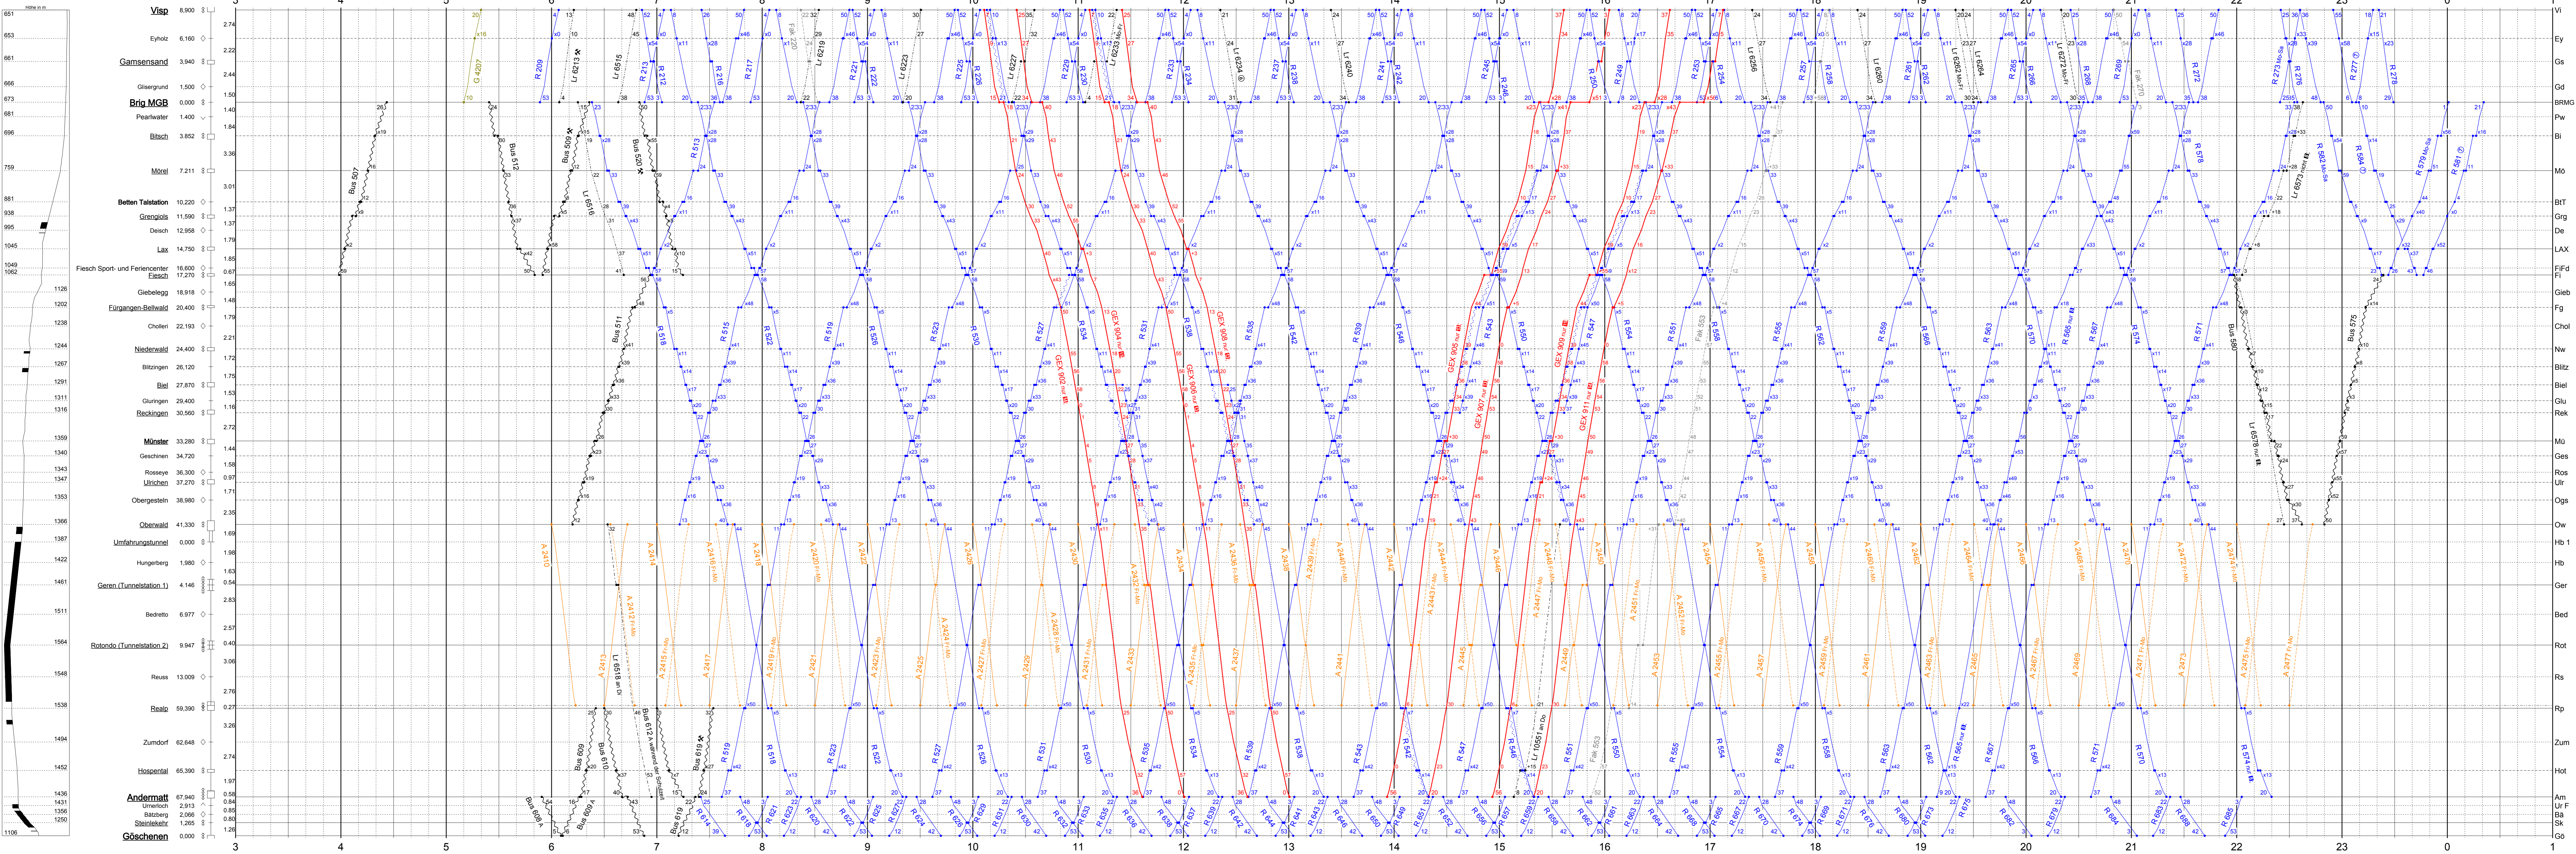

Visp - Andermatt - (Göschenen) - Disentis/M
Sommerfahrplan vom 13. Mai bis 31. Oktober 2010

Visp - Andermatt - (Göschenen) - Disentis/M.
Winter-/Herbstfahrplan vom 13. Dez. 2009-12. Mai 2010 und vom 01. Nov.-11. Dez. 2010