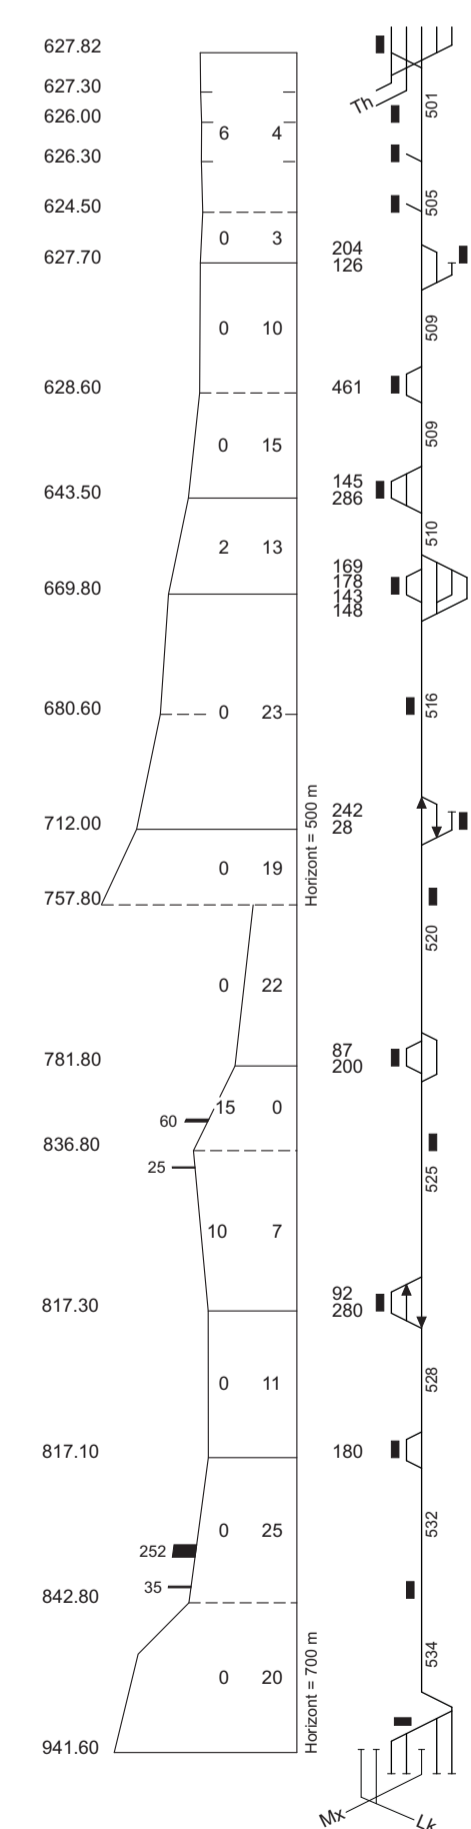

v/h Meiringen
v/h Zweisimmen
Interlaken Ost
Interlaken West
Därtigen
Leissigen
Leissigbad (Agl)
Krattighalde
Faulensee
Spiez