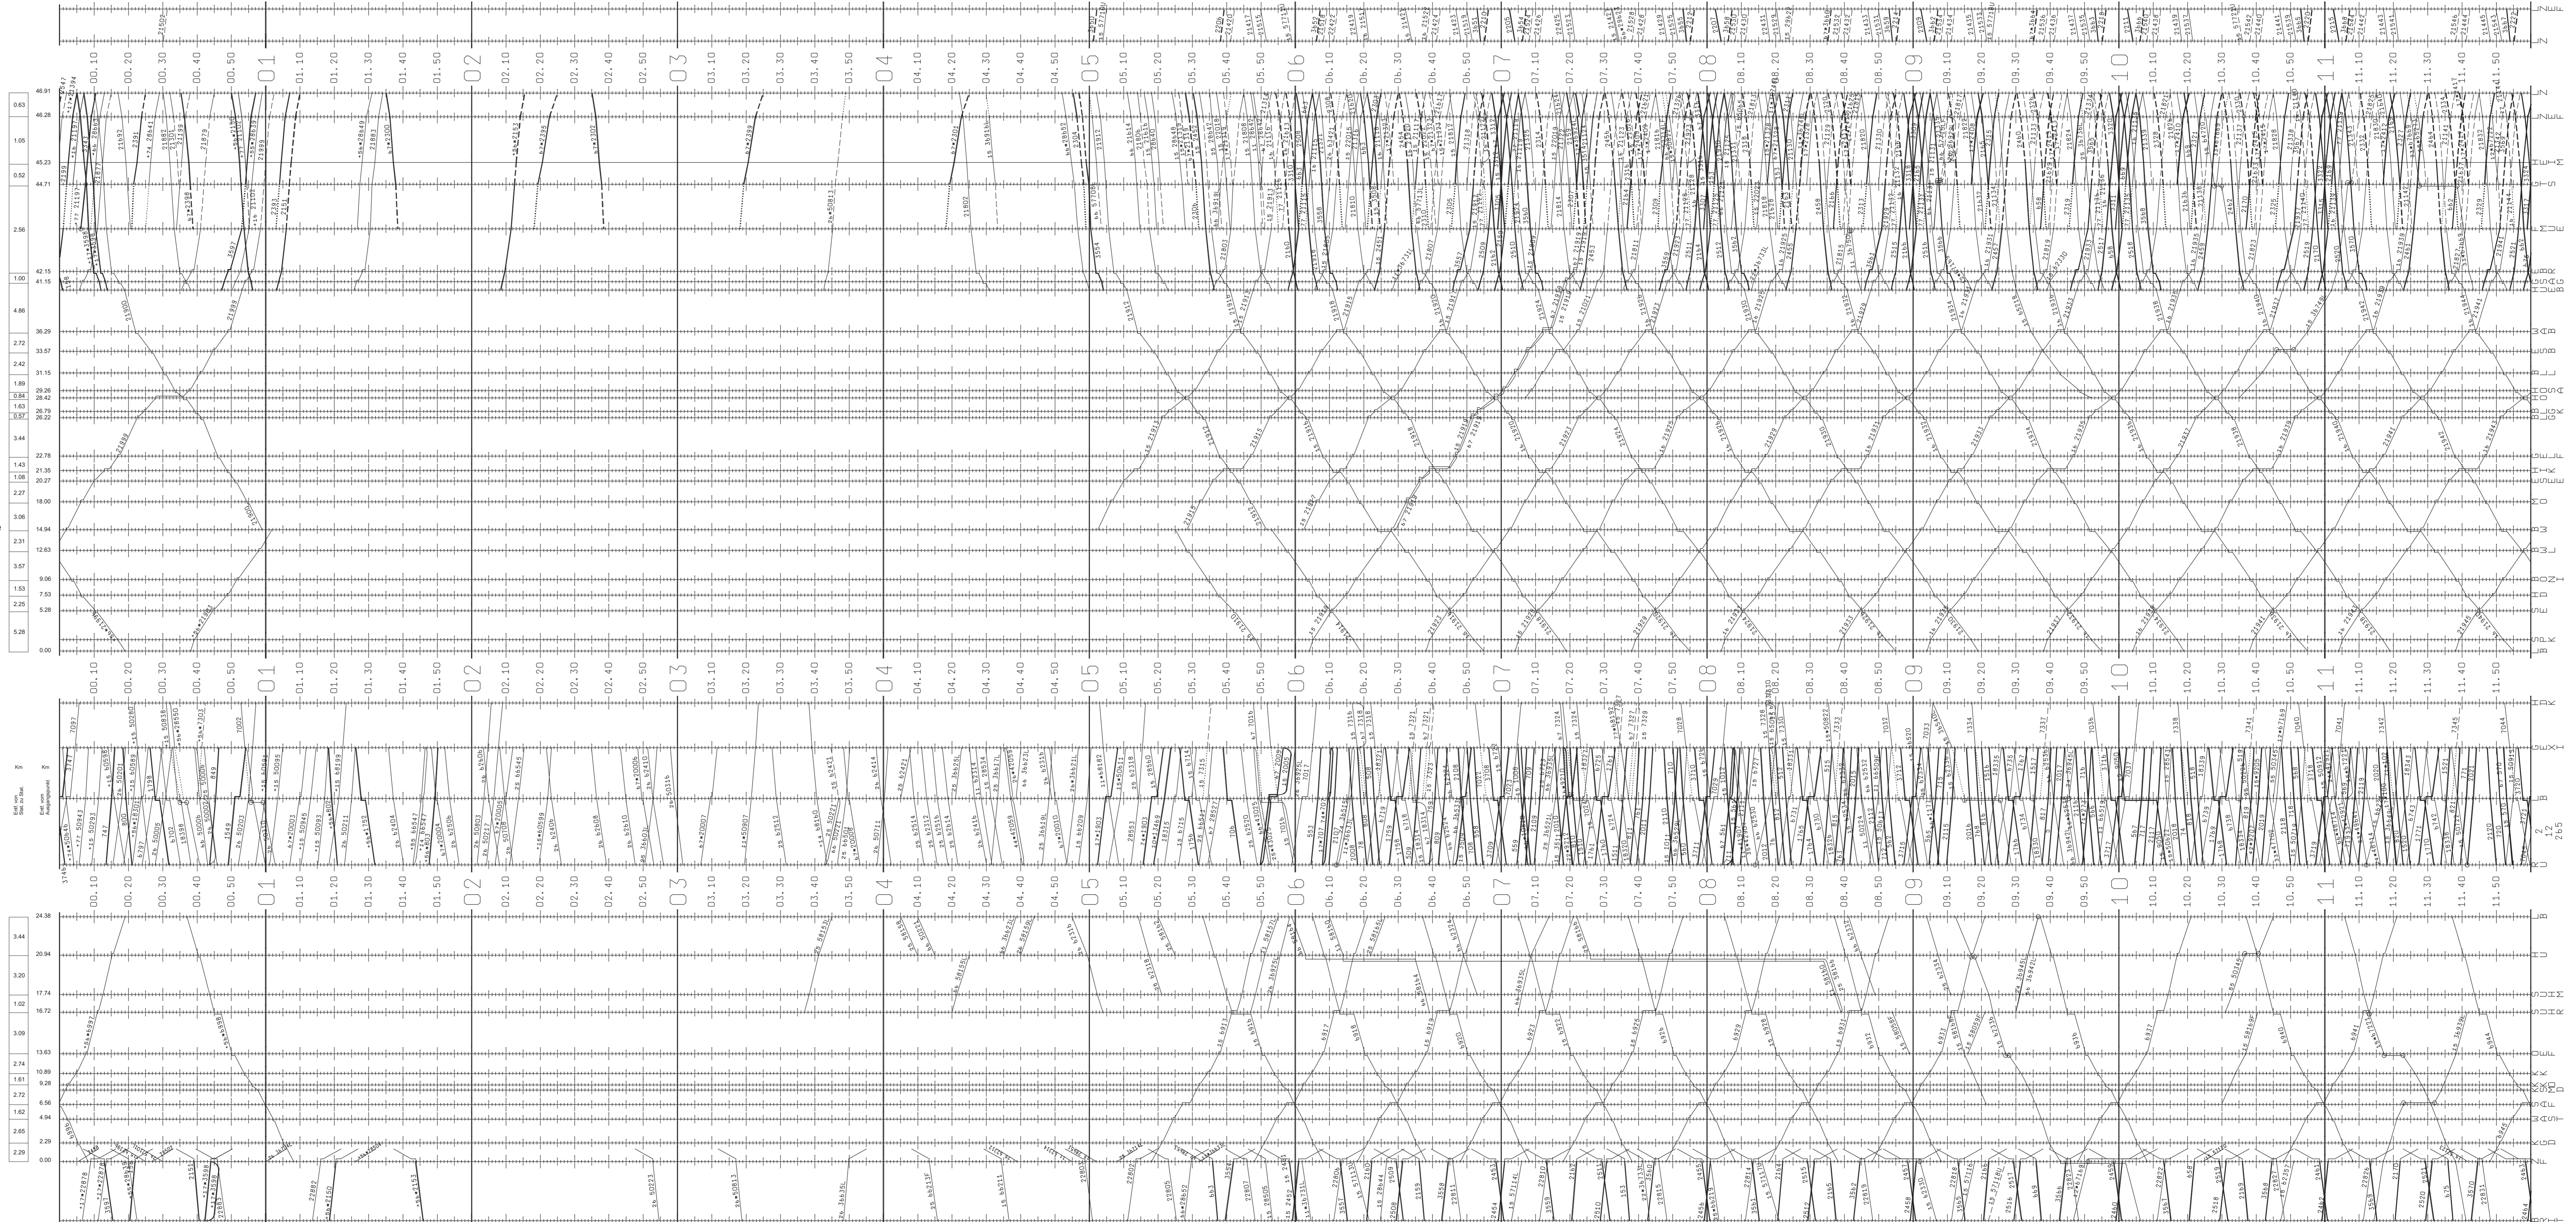

v. u. n. Brügig  
LUZERN  
+ LUZERN  
+ Luzern Einfahrt (Abzw)  
+ Heimbach (Spw)  
+ Gätsch (Abzw)  
+ Fluhmühle (Abzw)  
+ Emmenbrücke  
+ Emmenbrücke Gersag  
+ v. u. n. Otten  
+ Waldbrücke  
+ Eschenbach  
+ Batwil  
+ Hochdorf Südstrasse  
+ HOCHDORF  
+ Baldegg Kloster  
+ Baldegg  
+ Gelfingen  
+ Hitzkirch  
+ Emmensee  
+ Mosen  
+ BEINWIL am See  
+ Birwil  
+ Bonwil  
+ Hällwil  
+ Seon  
+ Spitzkehe  
+ LENZBURG  
+ Hendschiken  
+ Gexi  
+ Ruppenwil  
+ LENZBURG  
+ Hunzenschwil  
+ Suhr Migros  
+ Suhr  
+ Oberentfelden  
+ Kölliken  
+ Kölliken Oberdorf  
+ Kölliken Sondernulddepot  
+ Safenwil  
+ Watterwil-Striggen  
+ Künigsdingen  
+ ZÖFINGEN  
v. u. n. Luzern

I-FN-FPA-VP  
12 Dez 2010 - 10 Dez 2011  
© 2010 Fahrplan und Netzplan  
12-24 Uhr  
(Plan 2)