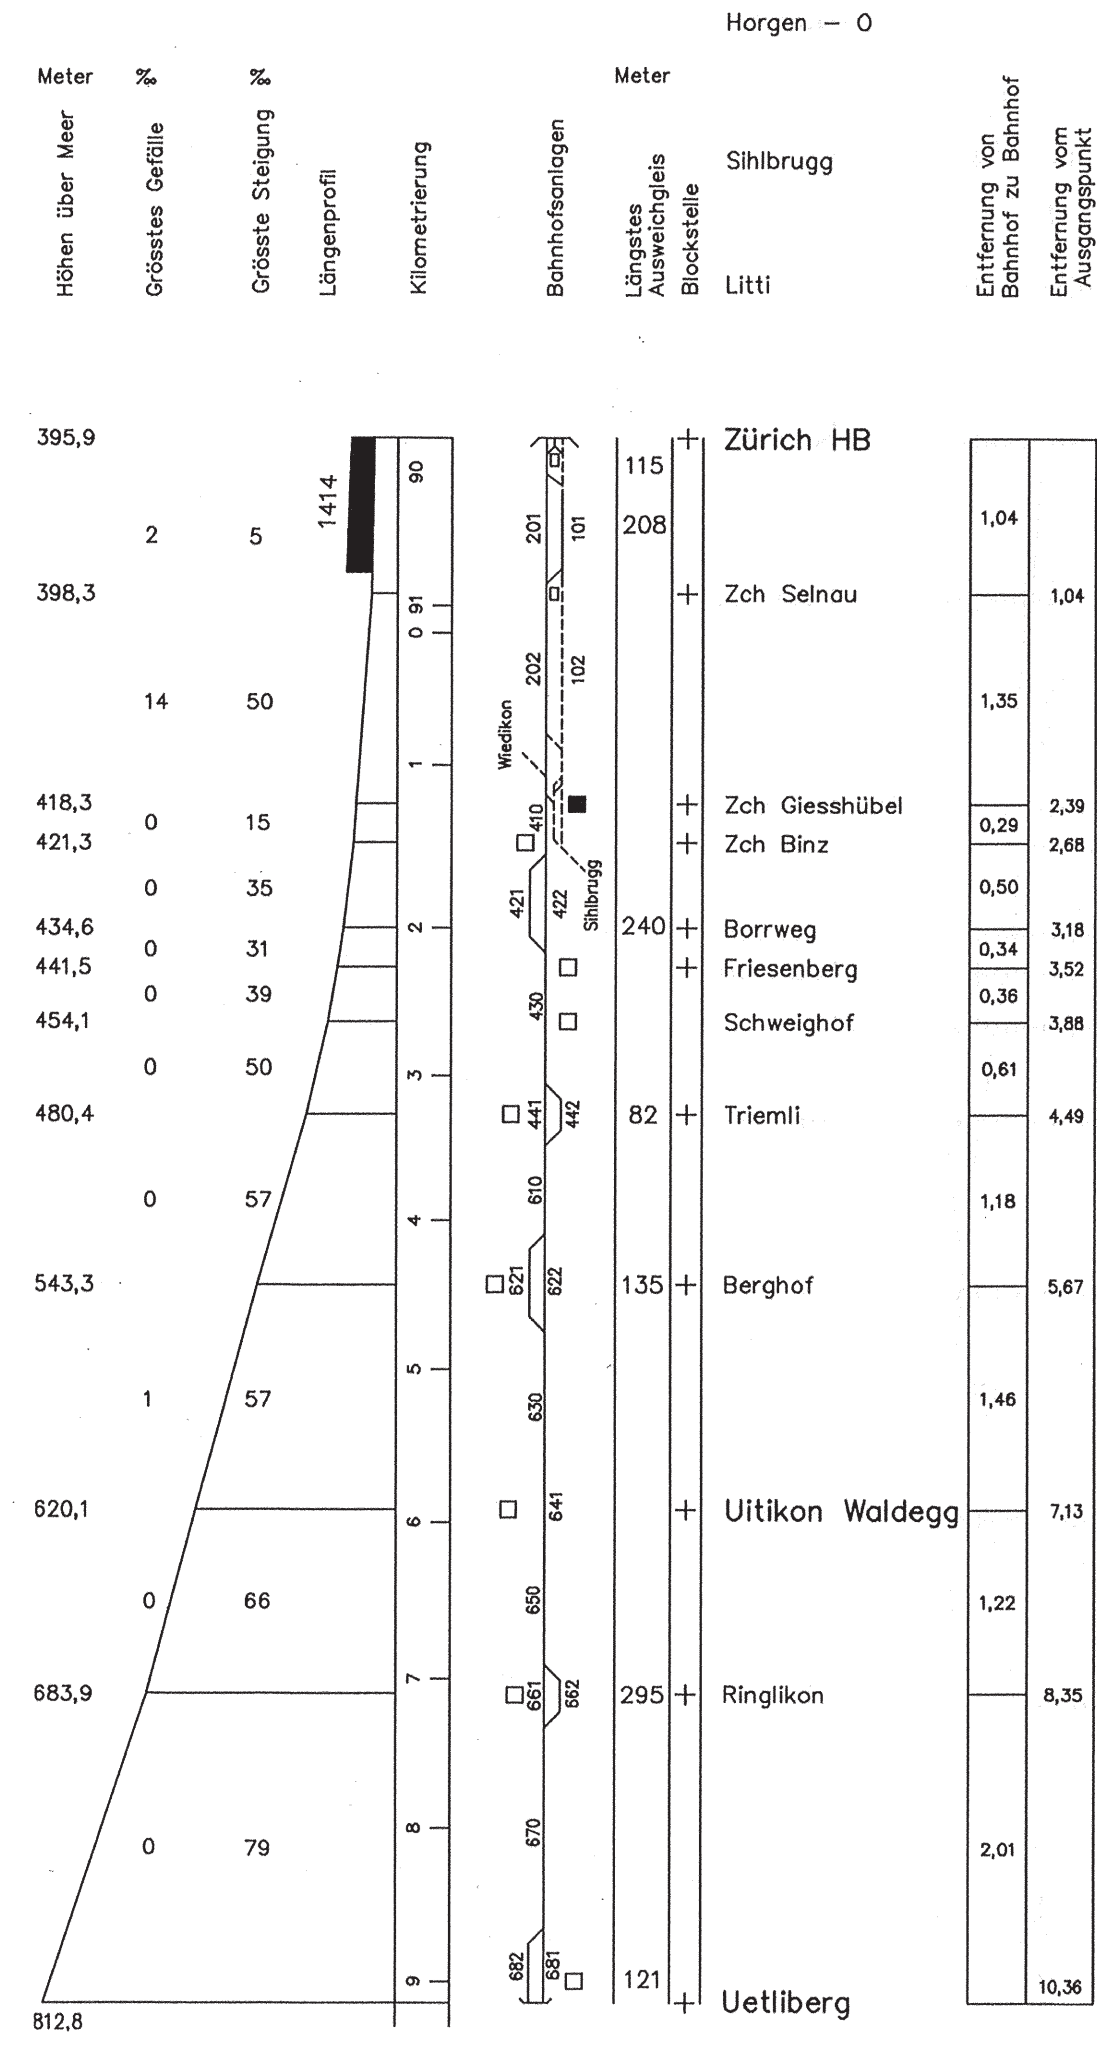

Mo - Fr 12:00 - 24:00

**Mo - Fr**  
12:00 - 24:00

VE/RR/VE

**Zeichenerklärung**

74 Mo - Do ohne Feiertage  
 05 Mo - Fr ohne Feiertage und 1. Mai  
 17 Mo - Sa inkl. 01. August  
 57 Fr/Sa + sowie Nacht 01.02. Aug.  
 Sa/Sa ohne Karfreitag  
 08 Sa und So sowie Feiertage und 1. Mai  
 67 SMI Nachnetz ZVV  
 24.04., 26.05., 26.08., 31.07.,  
 28.08., 25.09. und 30.10.2011  
 29.04., 27.05., 24.06., 29.07.,  
 26.08., 30.09. und 28.10.2012

VP über Mithrasacht  
auf den Referenztag folgender Tag

Als Feiertage gelten:  
 01. und 02. Januar, Karfreitag,  
 Ostermontag, 01. Mai, Auffahrt,  
 Pfingstmontag, 01. August,  
 25. und 26. Dezember

— Züge der S10 auf der Gemeinschafts-  
strecke Zürich HB - Zeh Giesshübel