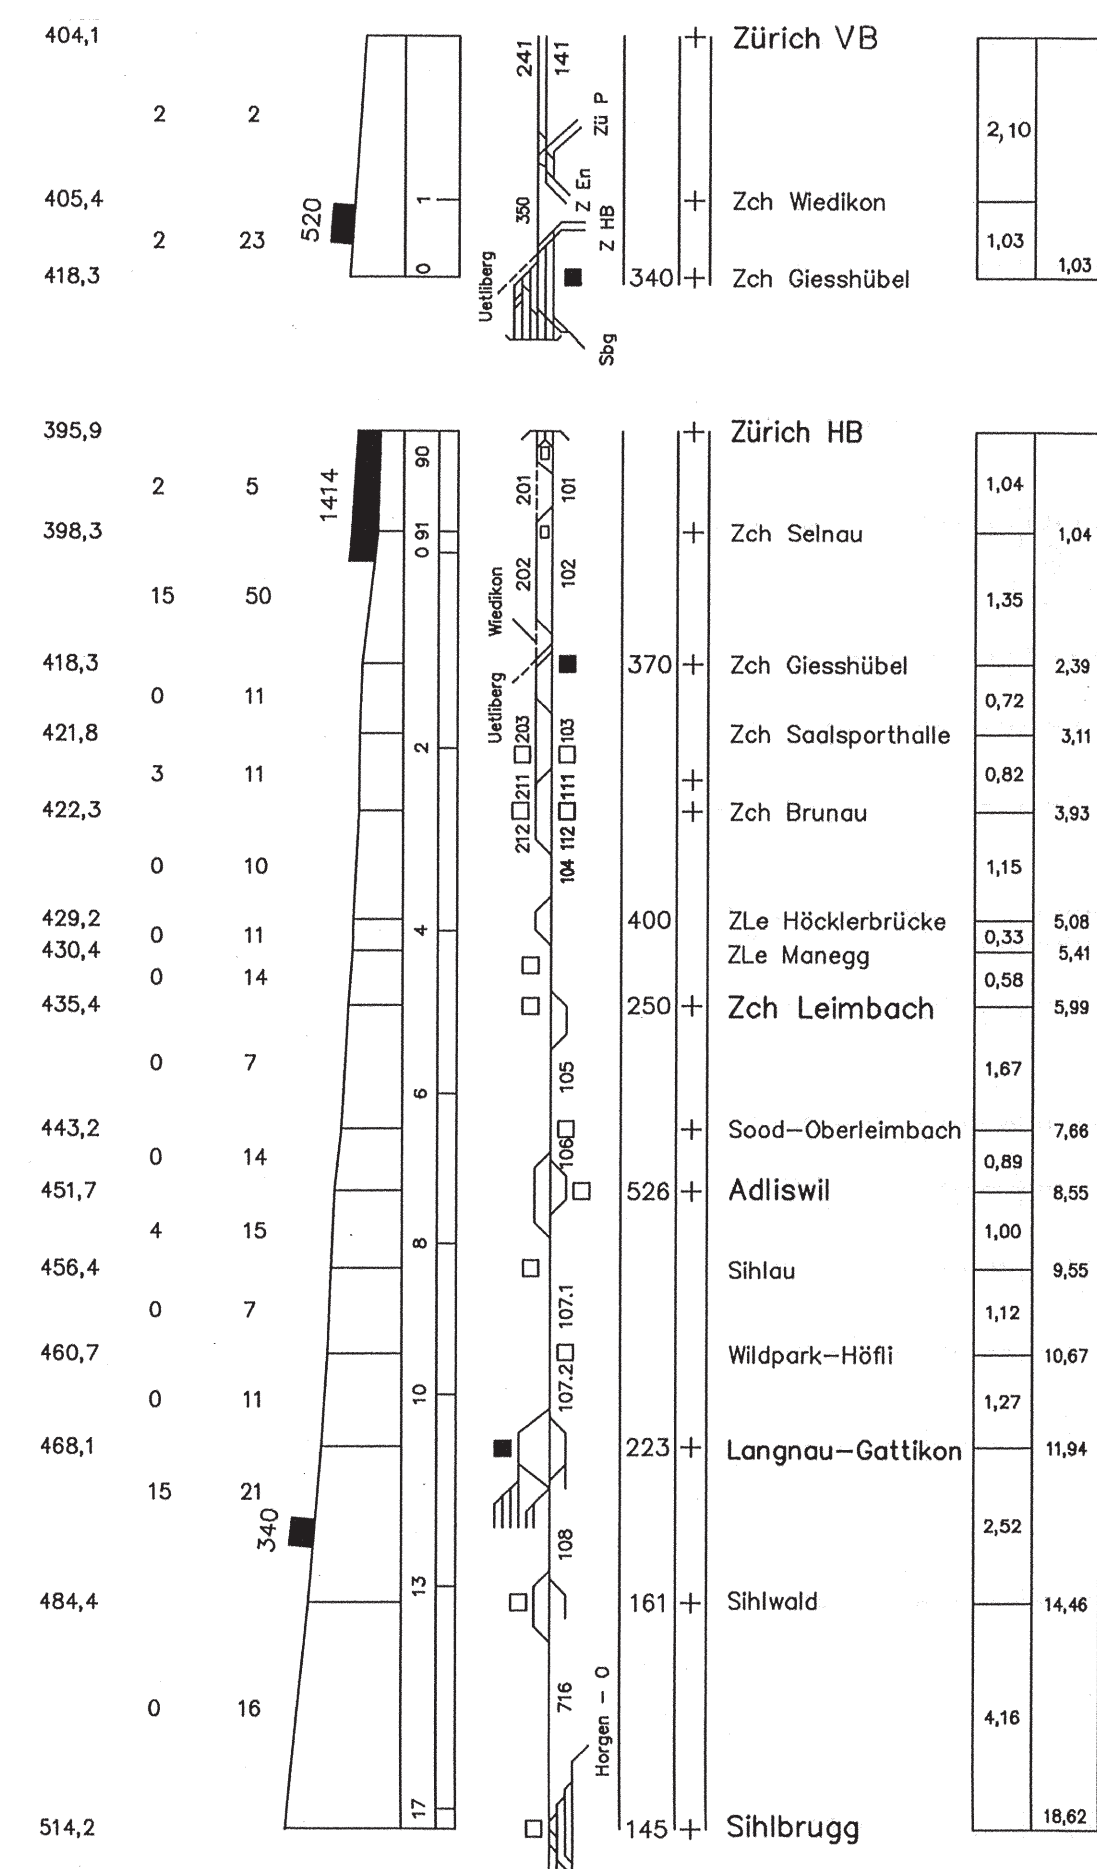

Mo - Fr 12:00 - 24:00

**Mo - Fr**  
12:00 - 24:00

VE/RR/VE

**Zeichenerklärung**

74 Mo - Do ohne Feiertage  
 05 Mo - Fr ohne Feiertage und 1. Mai  
 17 Mo - Sa inkl. 01. August  
 57 Fr/Sa + sowie Nacht 01.02. Aug.  
 Sa/Sa ohne Karfreitag  
 08 Sa und So sowie Feiertage und 1. Mai  
 67 SMI Nachnetz ZVV  
 24.04., 26.05., 26.08., 31.07.,  
 28.08., 25.09. und 30.10.2011  
 29.04., 27.05., 24.06., 29.07.,  
 26.08., 30.09. und 28.10.2012

VP über Mithrasacht  
auf den Referenztag folgender Tag

Als Feiertage gelten:  
 01. und 02. Januar, Karfreitag,  
 Ostermontag, 01. Mai, Auffahrt,  
 Pfingstmontag, 01. August,  
 25. und 26. Dezember

— Züge der S10 auf der Gemeinschafts-  
strecke Zürich HB - Zeh Giesshübel