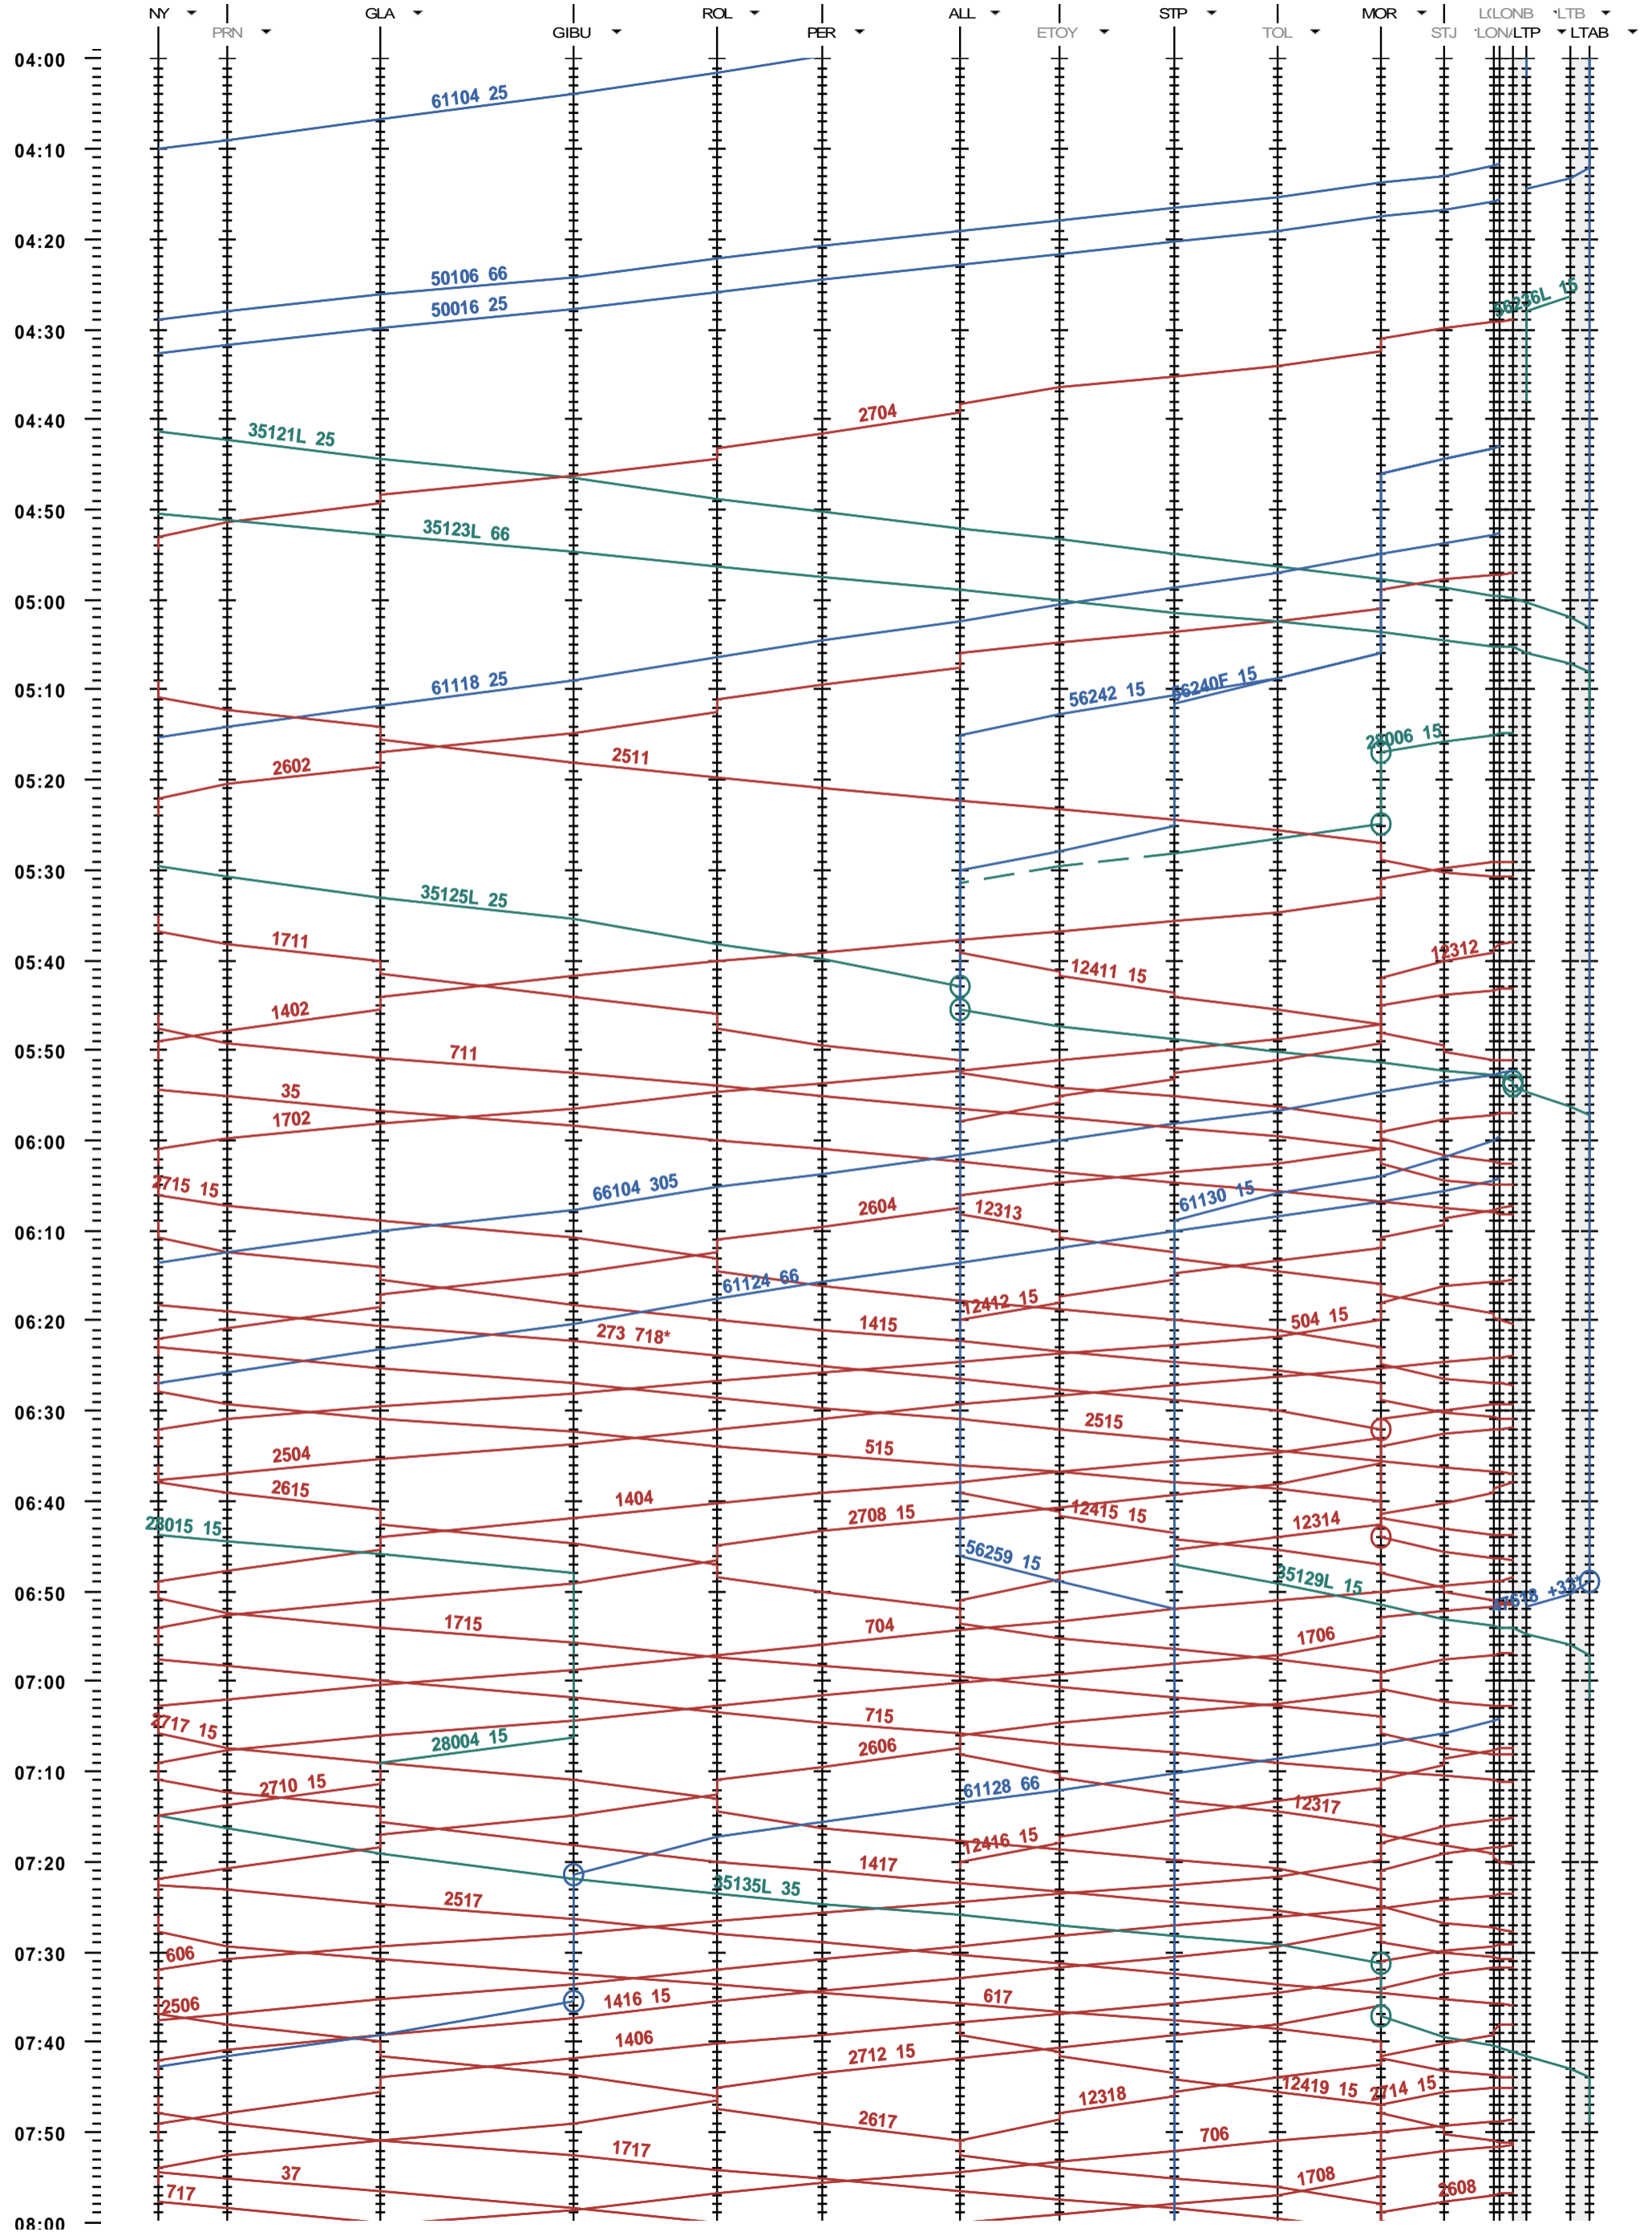

114 - Nyon - Lausanne-triage

Fahrplanperiode 2012 (11.12.2011 - 08.12.2012)
 Update 1.114
 Gültig ab 11.12.2011

114 - Nyon - Lausanne-triage

Fahrplanperiode 2012 (11.12.2011 - 08.12.2012)
 Update 1.114
 Gültig ab 11.12.2011