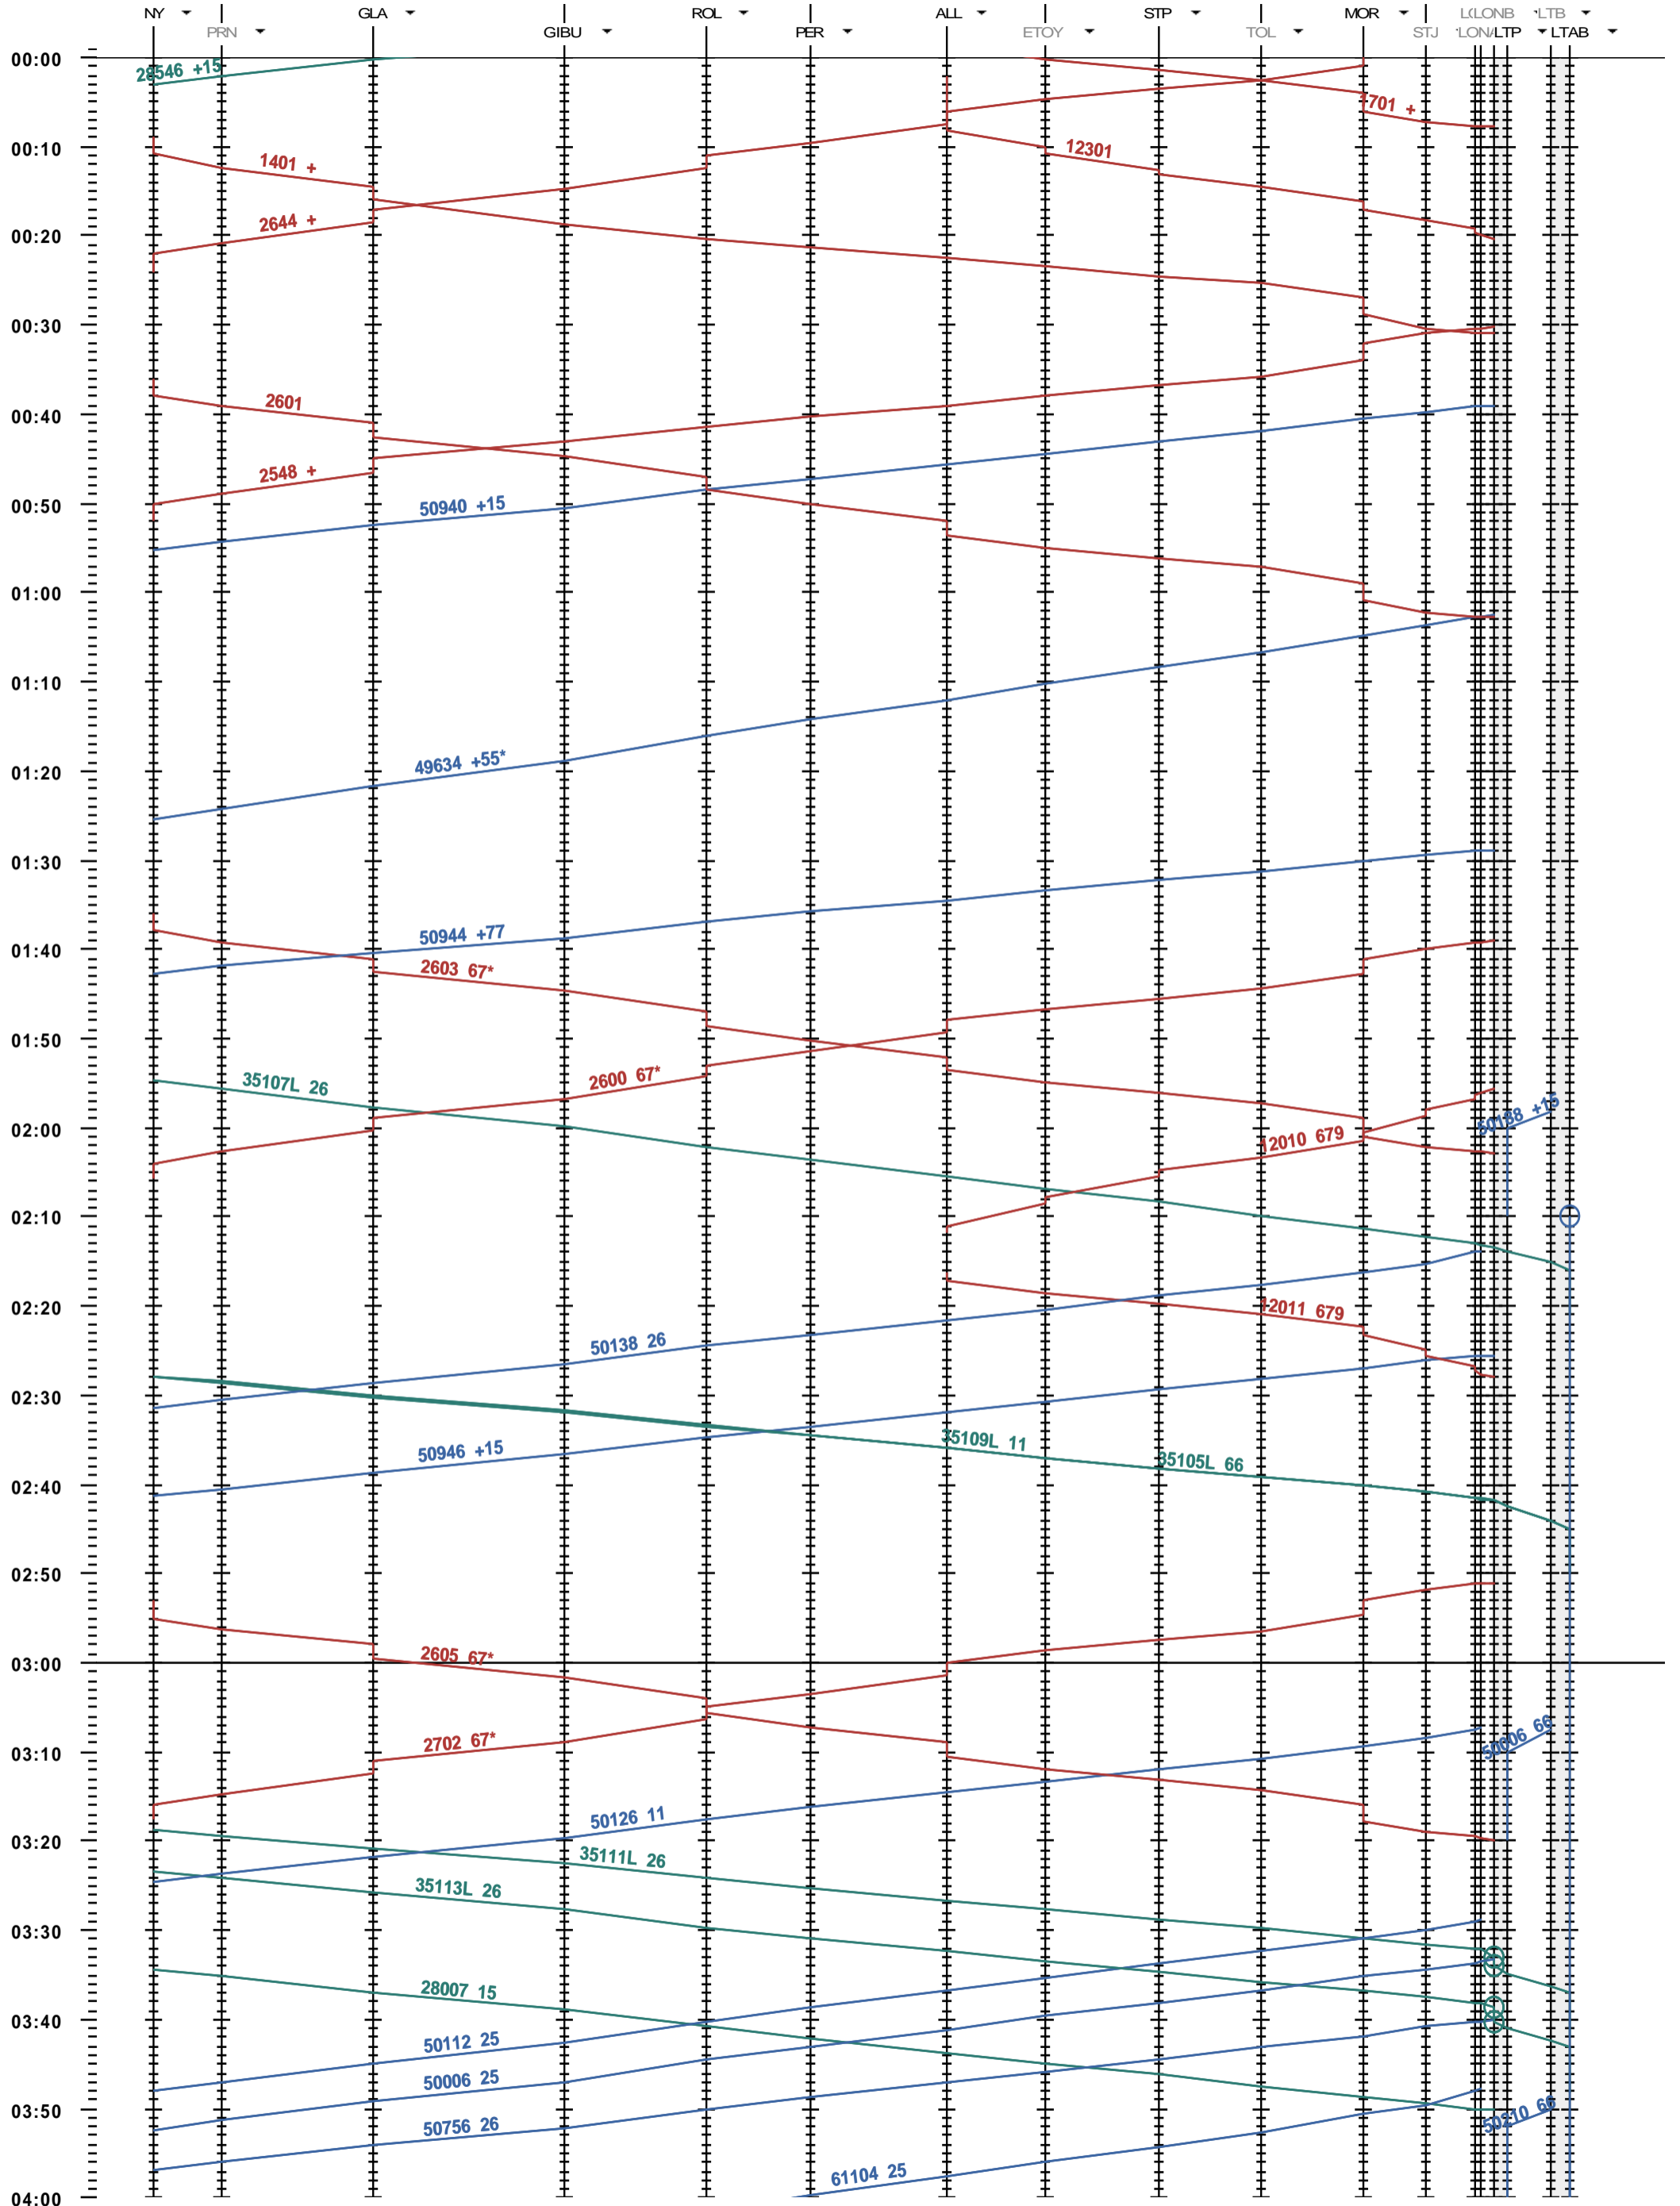

114 - Nyon - Lausanne-triage

Fahrplanperiode 2012 (11.12.2011 - 08.12.2012)
 Update 1.114
 Gültig ab 11.12.2011

114 - Nyon - Lausanne-triage

Fahrplanperiode 2012 (11.12.2011 - 08.12.2012)
 Update 1.114
 Gültig ab 11.12.2011