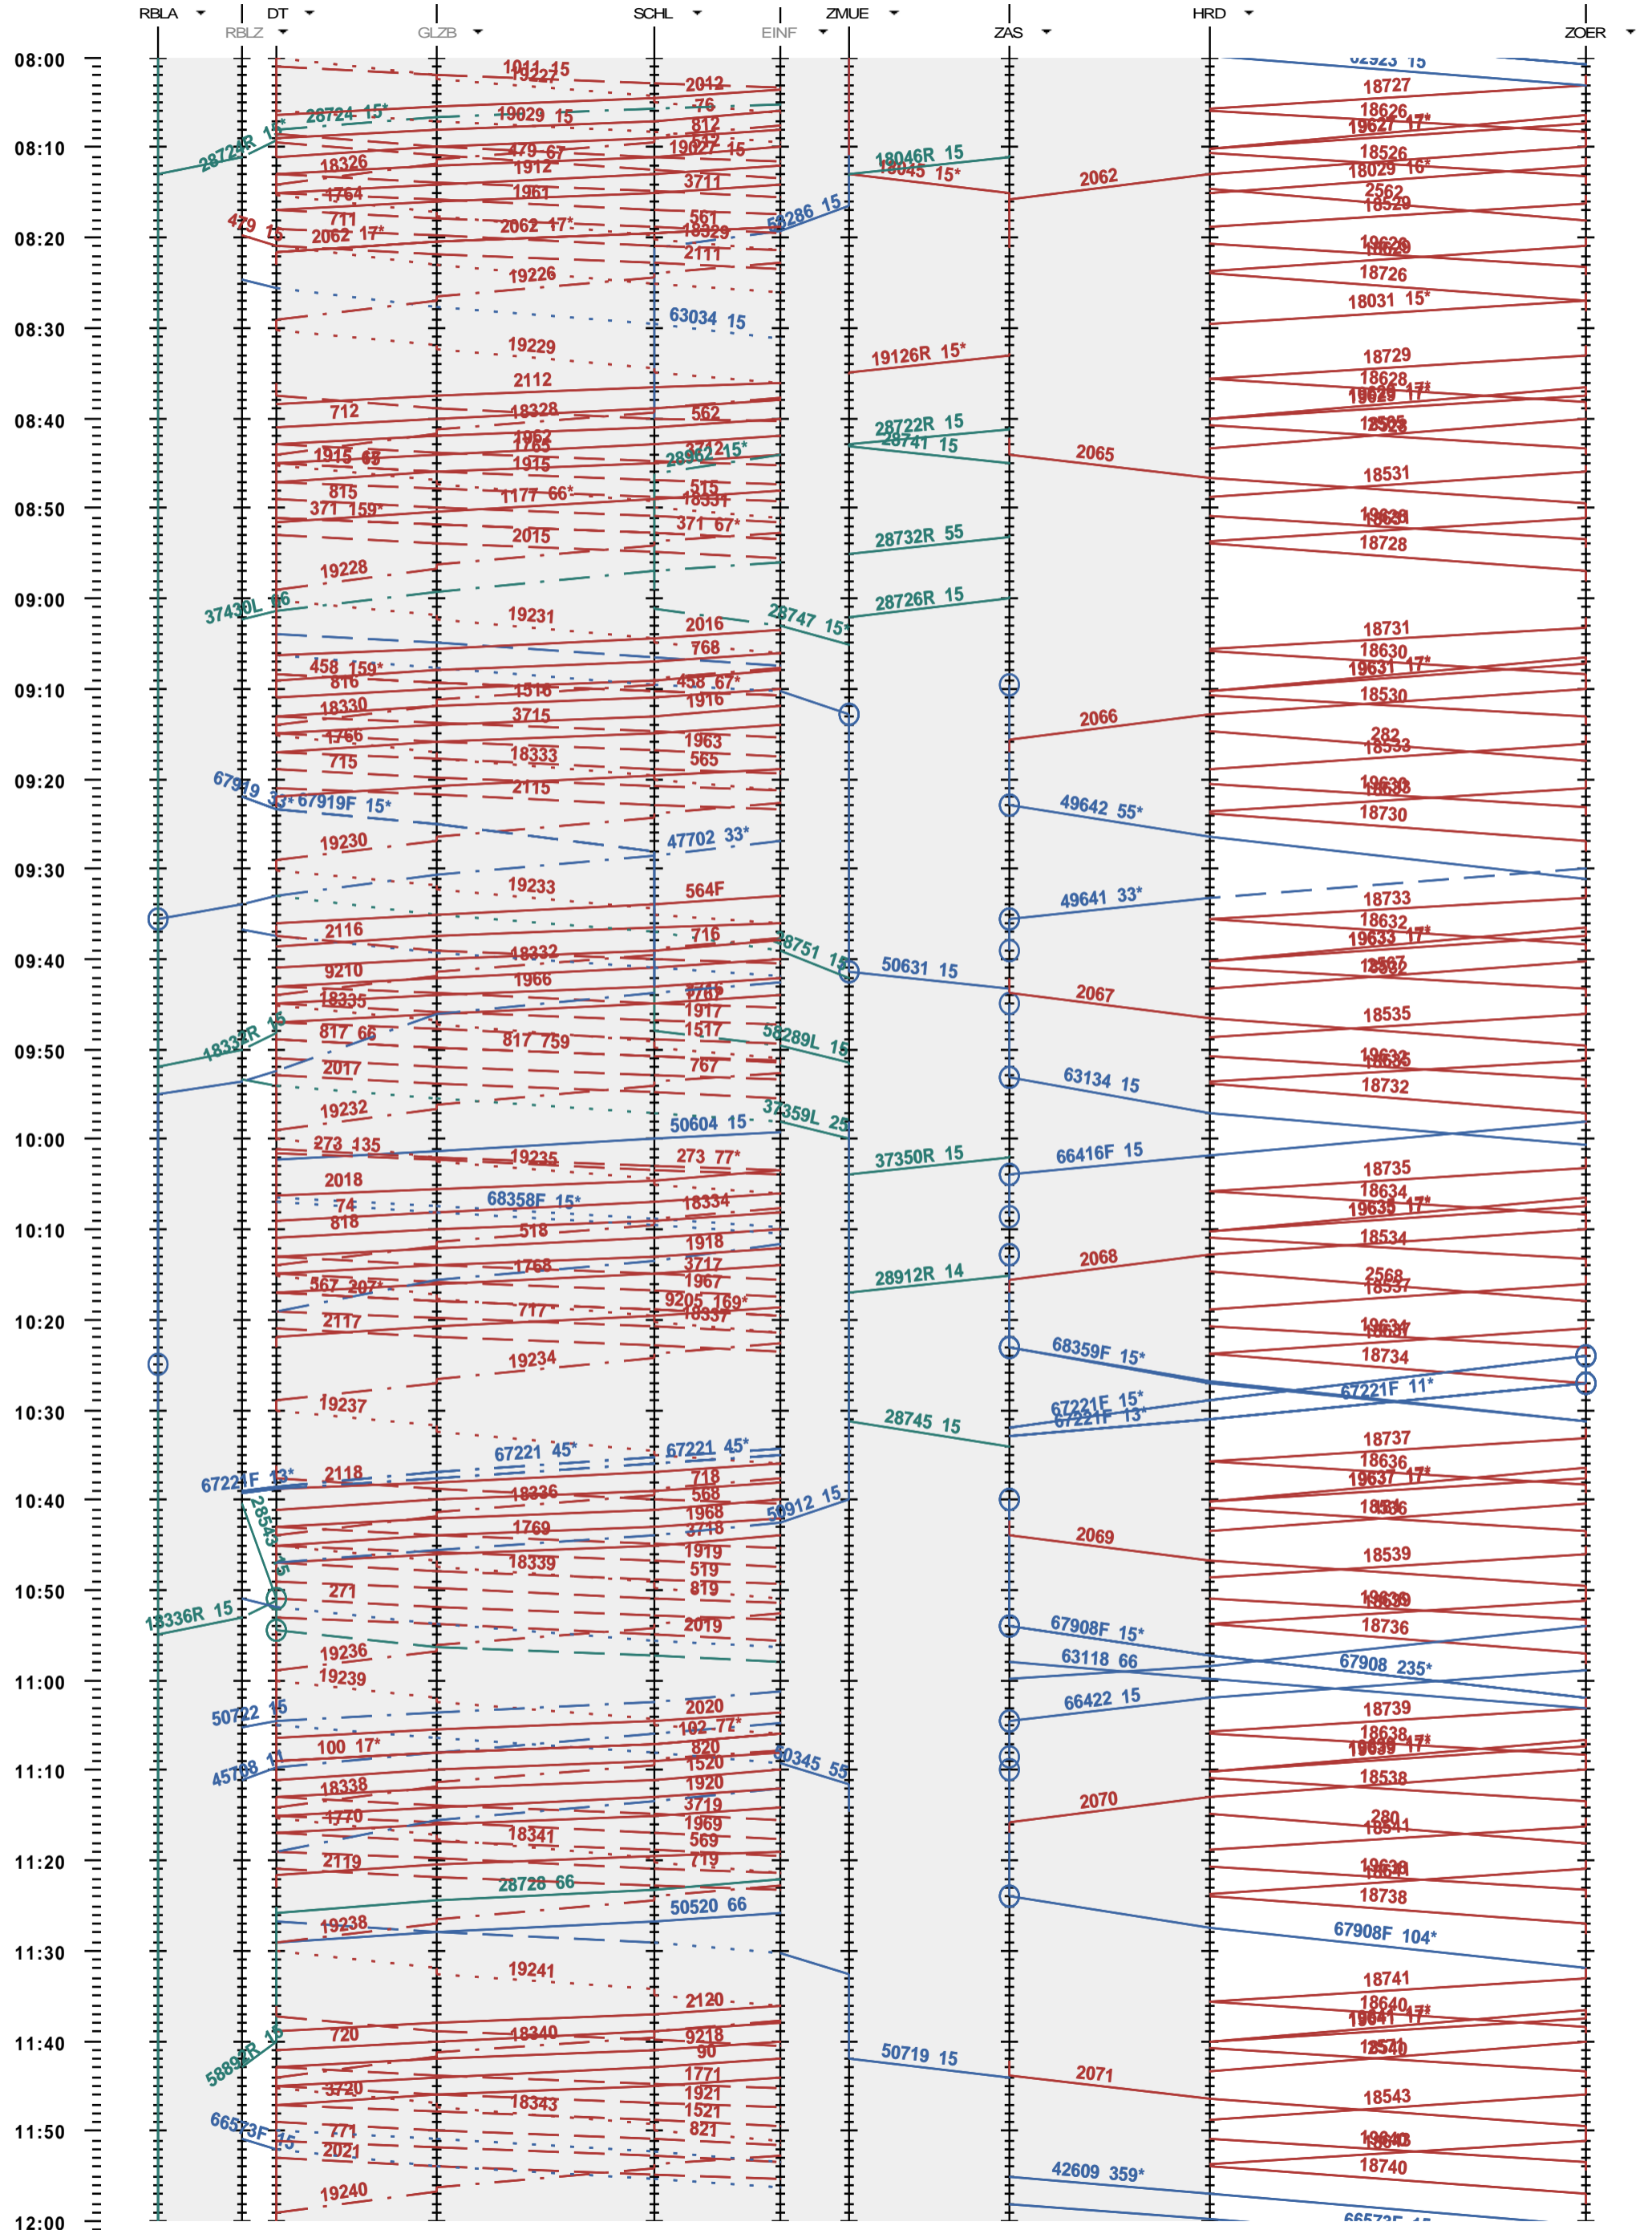

163 - RB Limmattal A - Zürich Mülligen - Hard - Zürich Oerlikon

Fahrplanperiode 2012 (11.12.2011 - 08.12.2012)
 Update
 Gültig ab 11.12.2011

163 - RB Limmattal A - Zürich Mülligen - Hard - Zürich Oerlikon

Fahrplanperiode 2012 (11.12.2011 - 08.12.2012)
 Update
 Gültig ab 11.12.2011

163 - RB Limmattal A - Zürich Mülligen - Hard - Zürich Oerlikon

Fahrplanperiode 2012 (11.12.2011 - 08.12.2012)
 Update
 Gültig ab 11.12.2011