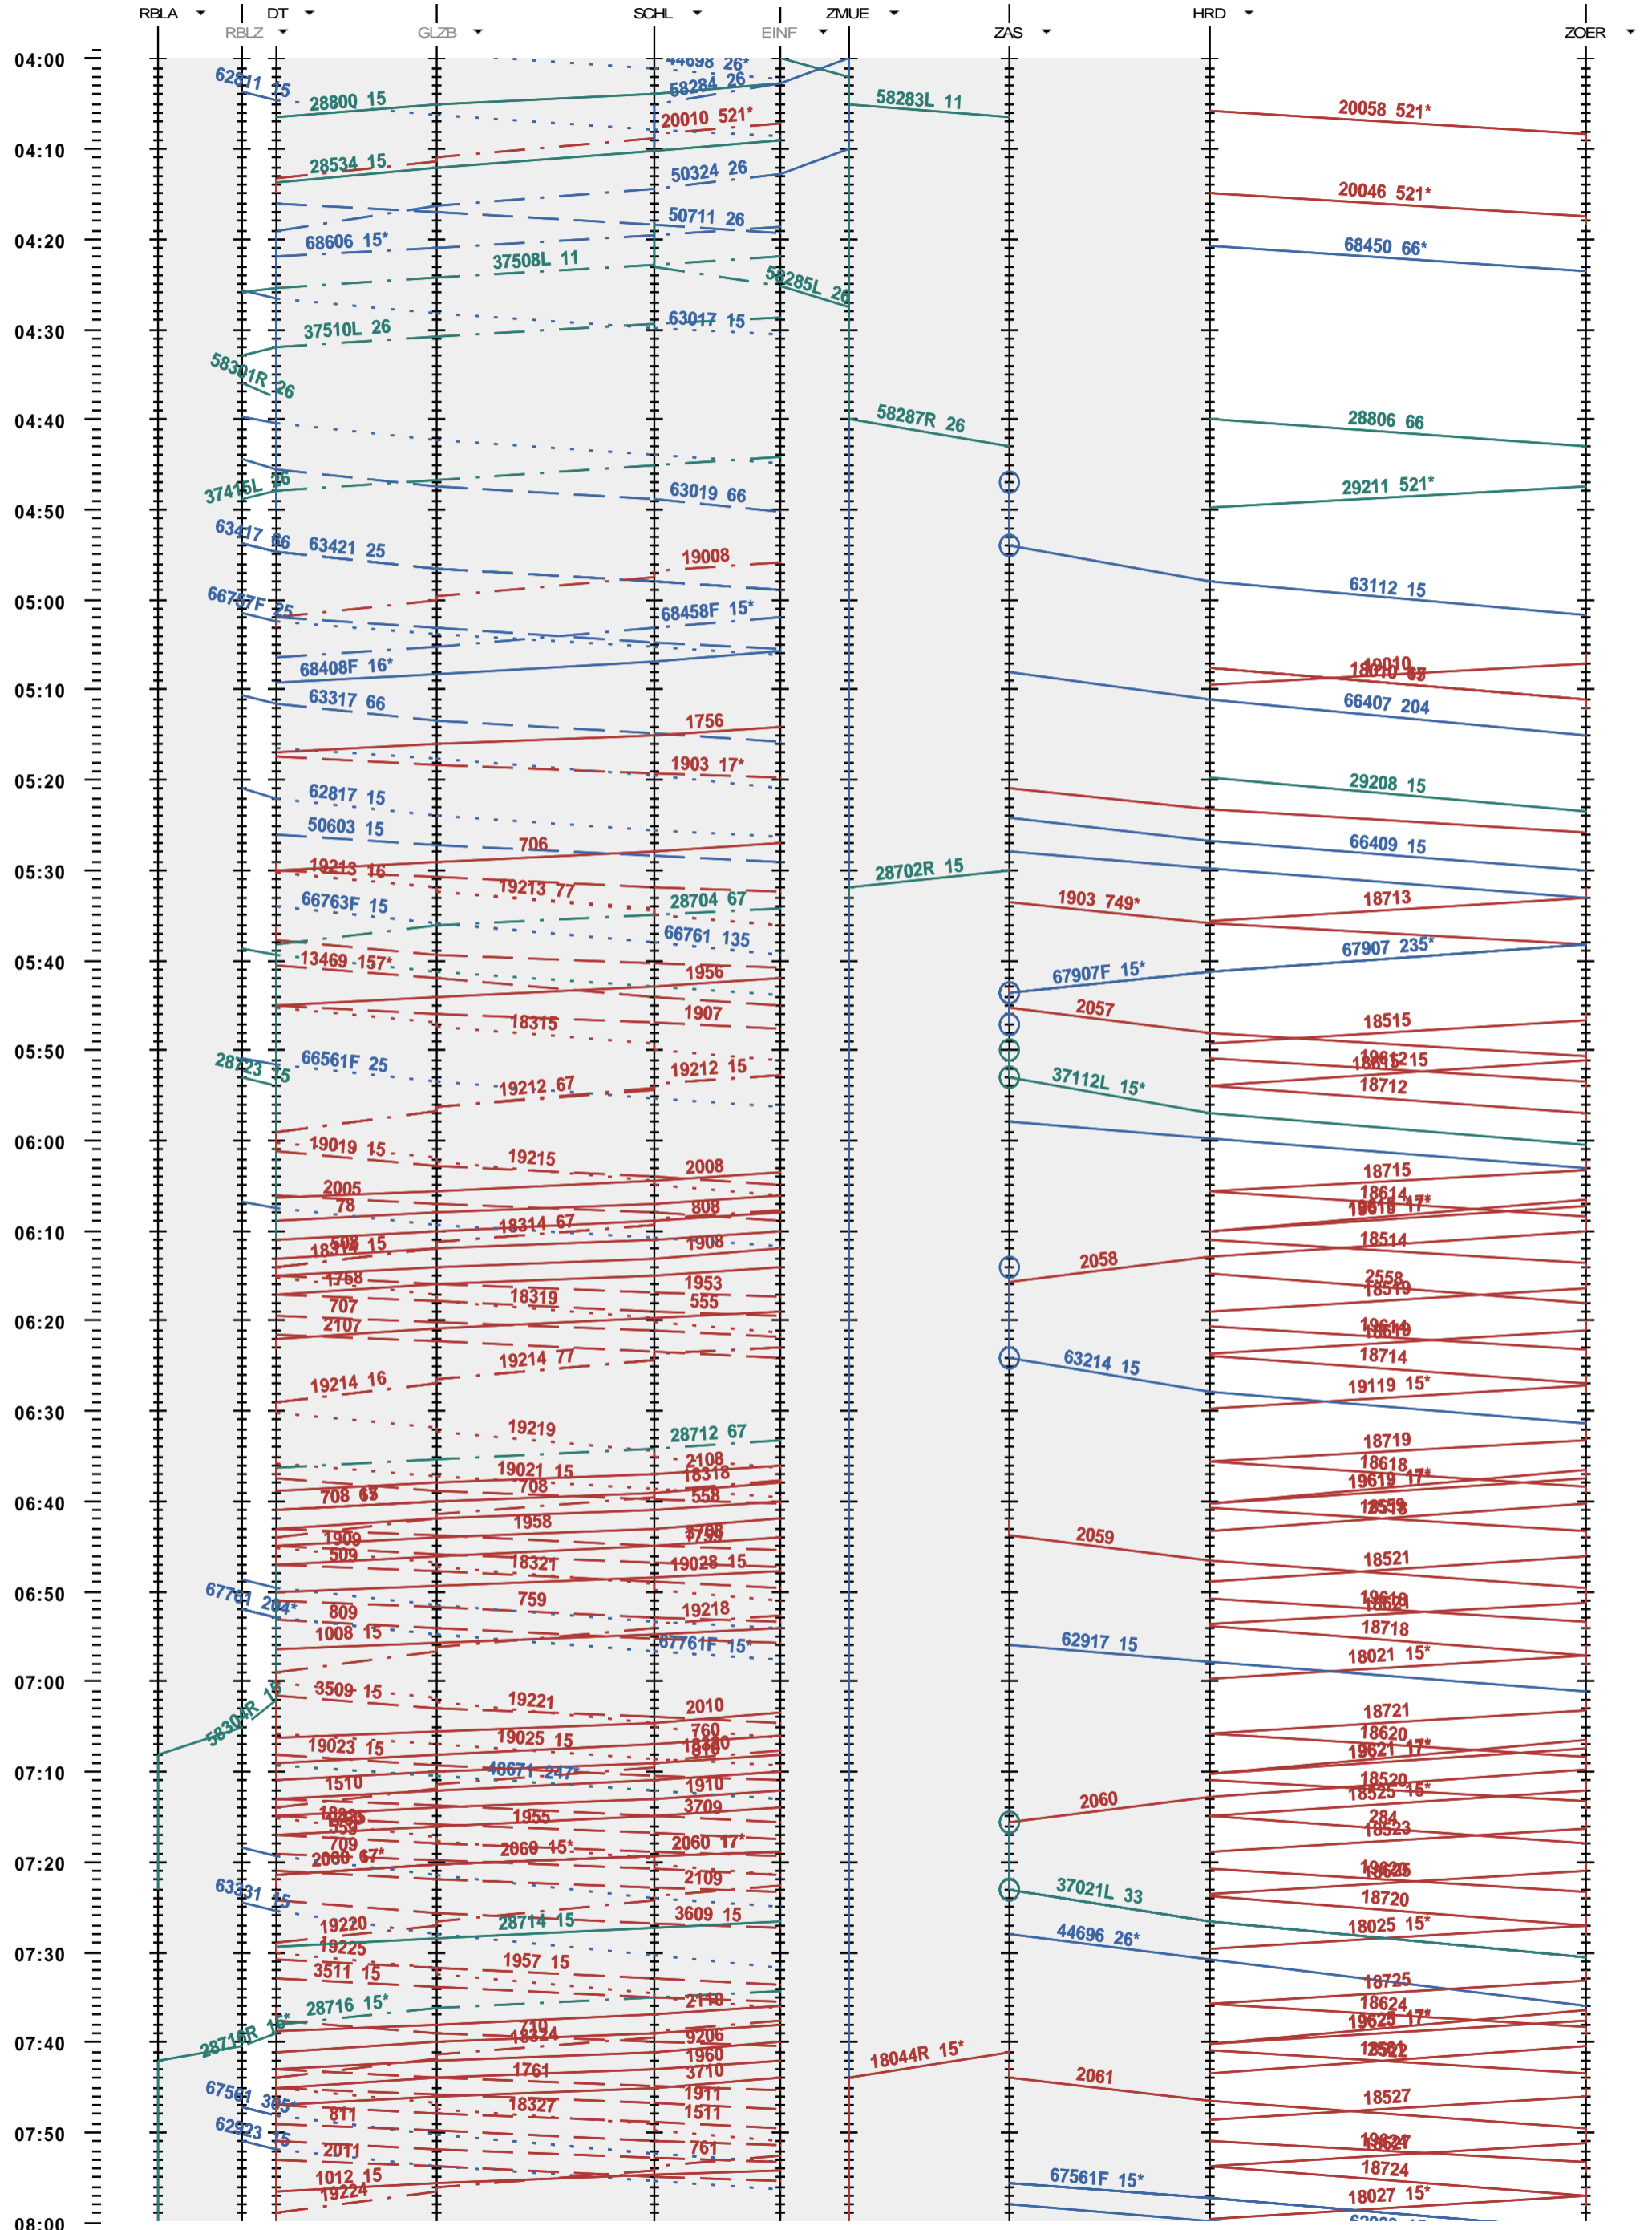

163 - RB Limmattal A - Zürich Mülligen - Hard - Zürich Oerlikon

Fahrplanperiode 2012 (11.12.2011 - 08.12.2012)
 Update
 Gültig ab 11.12.2011

163 - RB Limmattal A - Zürich Mülligen - Hard - Zürich Oerlikon

Fahrplanperiode 2012 (11.12.2011 - 08.12.2012)
 Update
 Gültig ab 11.12.2011

163 - RB Limmattal A - Zürich Mülligen - Hard - Zürich Oerlikon

Fahrplanperiode 2012 (11.12.2011 - 08.12.2012)
 Update
 Gültig ab 11.12.2011