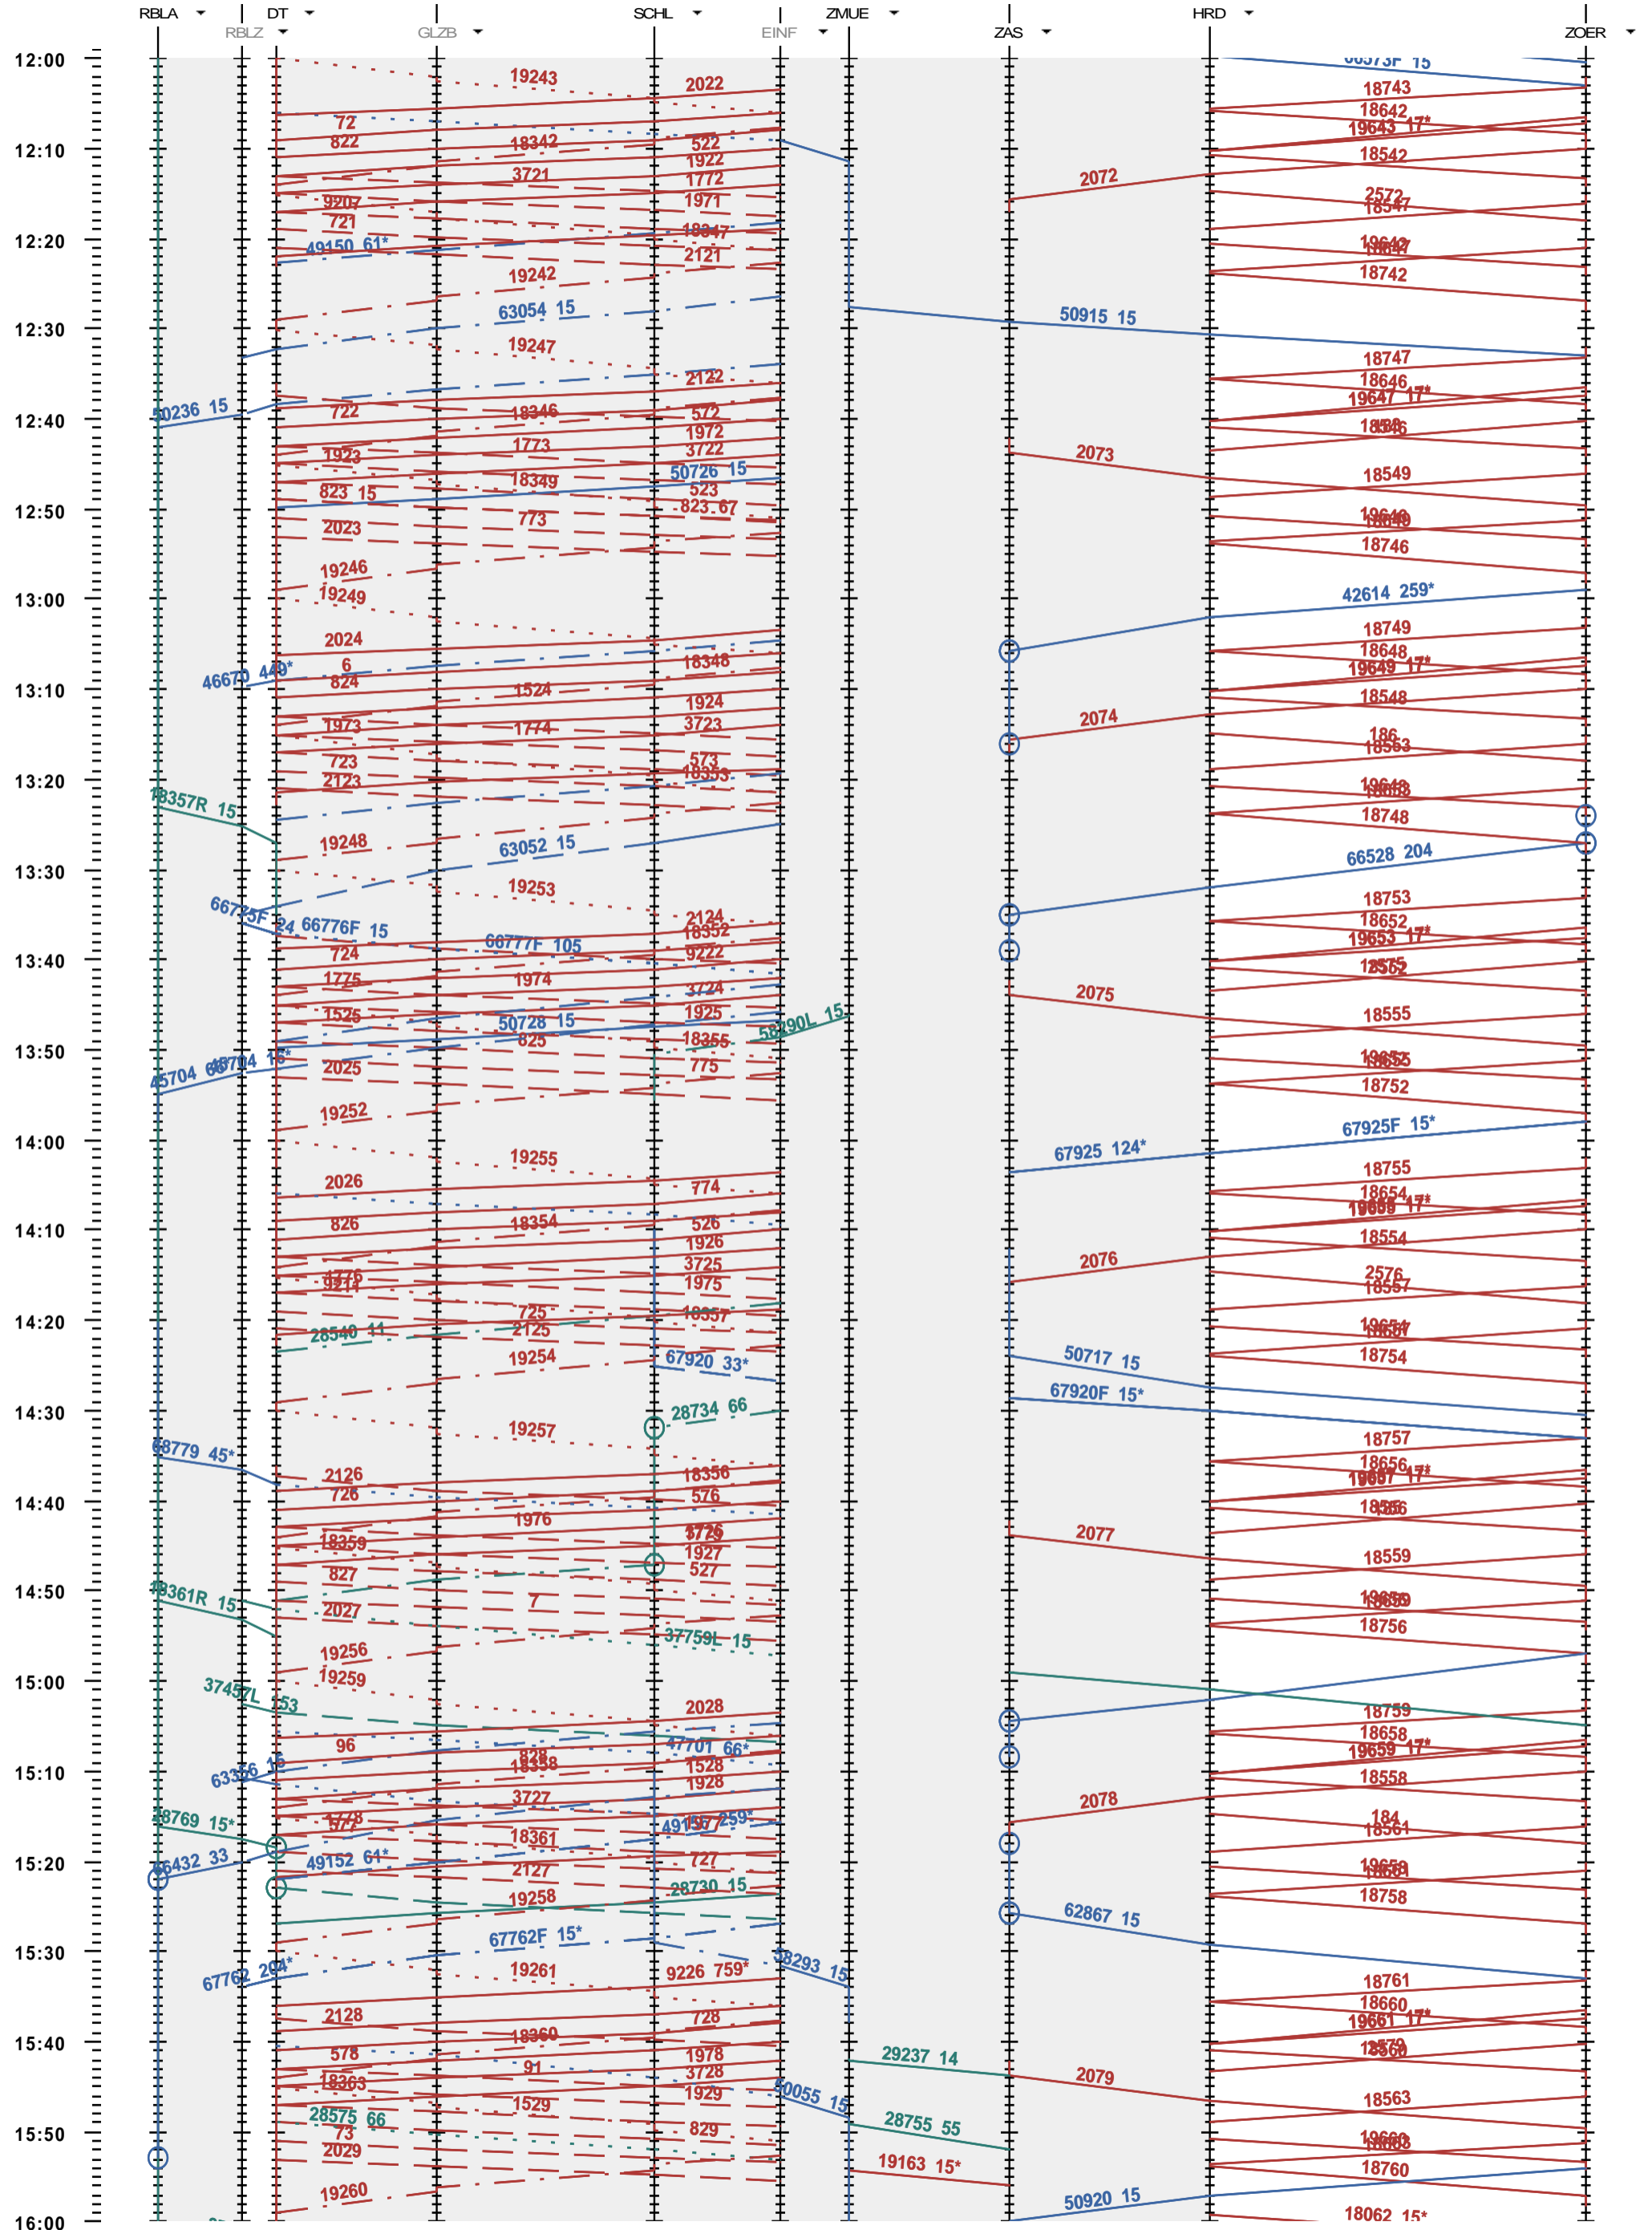

163 - RB Limmattal A - Zürich Mülligen - Hard - Zürich Oerlikon

Fahrplanperiode 2012 (11.12.2011 - 08.12.2012)
 Update
 Gültig ab 11.12.2011

163 - RB Limmattal A - Zürich Mülligen - Hard - Zürich Oerlikon

Fahrplanperiode 2012 (11.12.2011 - 08.12.2012)
 Update
 Gültig ab 11.12.2011

163 - RB Limmattal A - Zürich Mülligen - Hard - Zürich Oerlikon

Fahrplanperiode 2012 (11.12.2011 - 08.12.2012)
 Update
 Gültig ab 11.12.2011