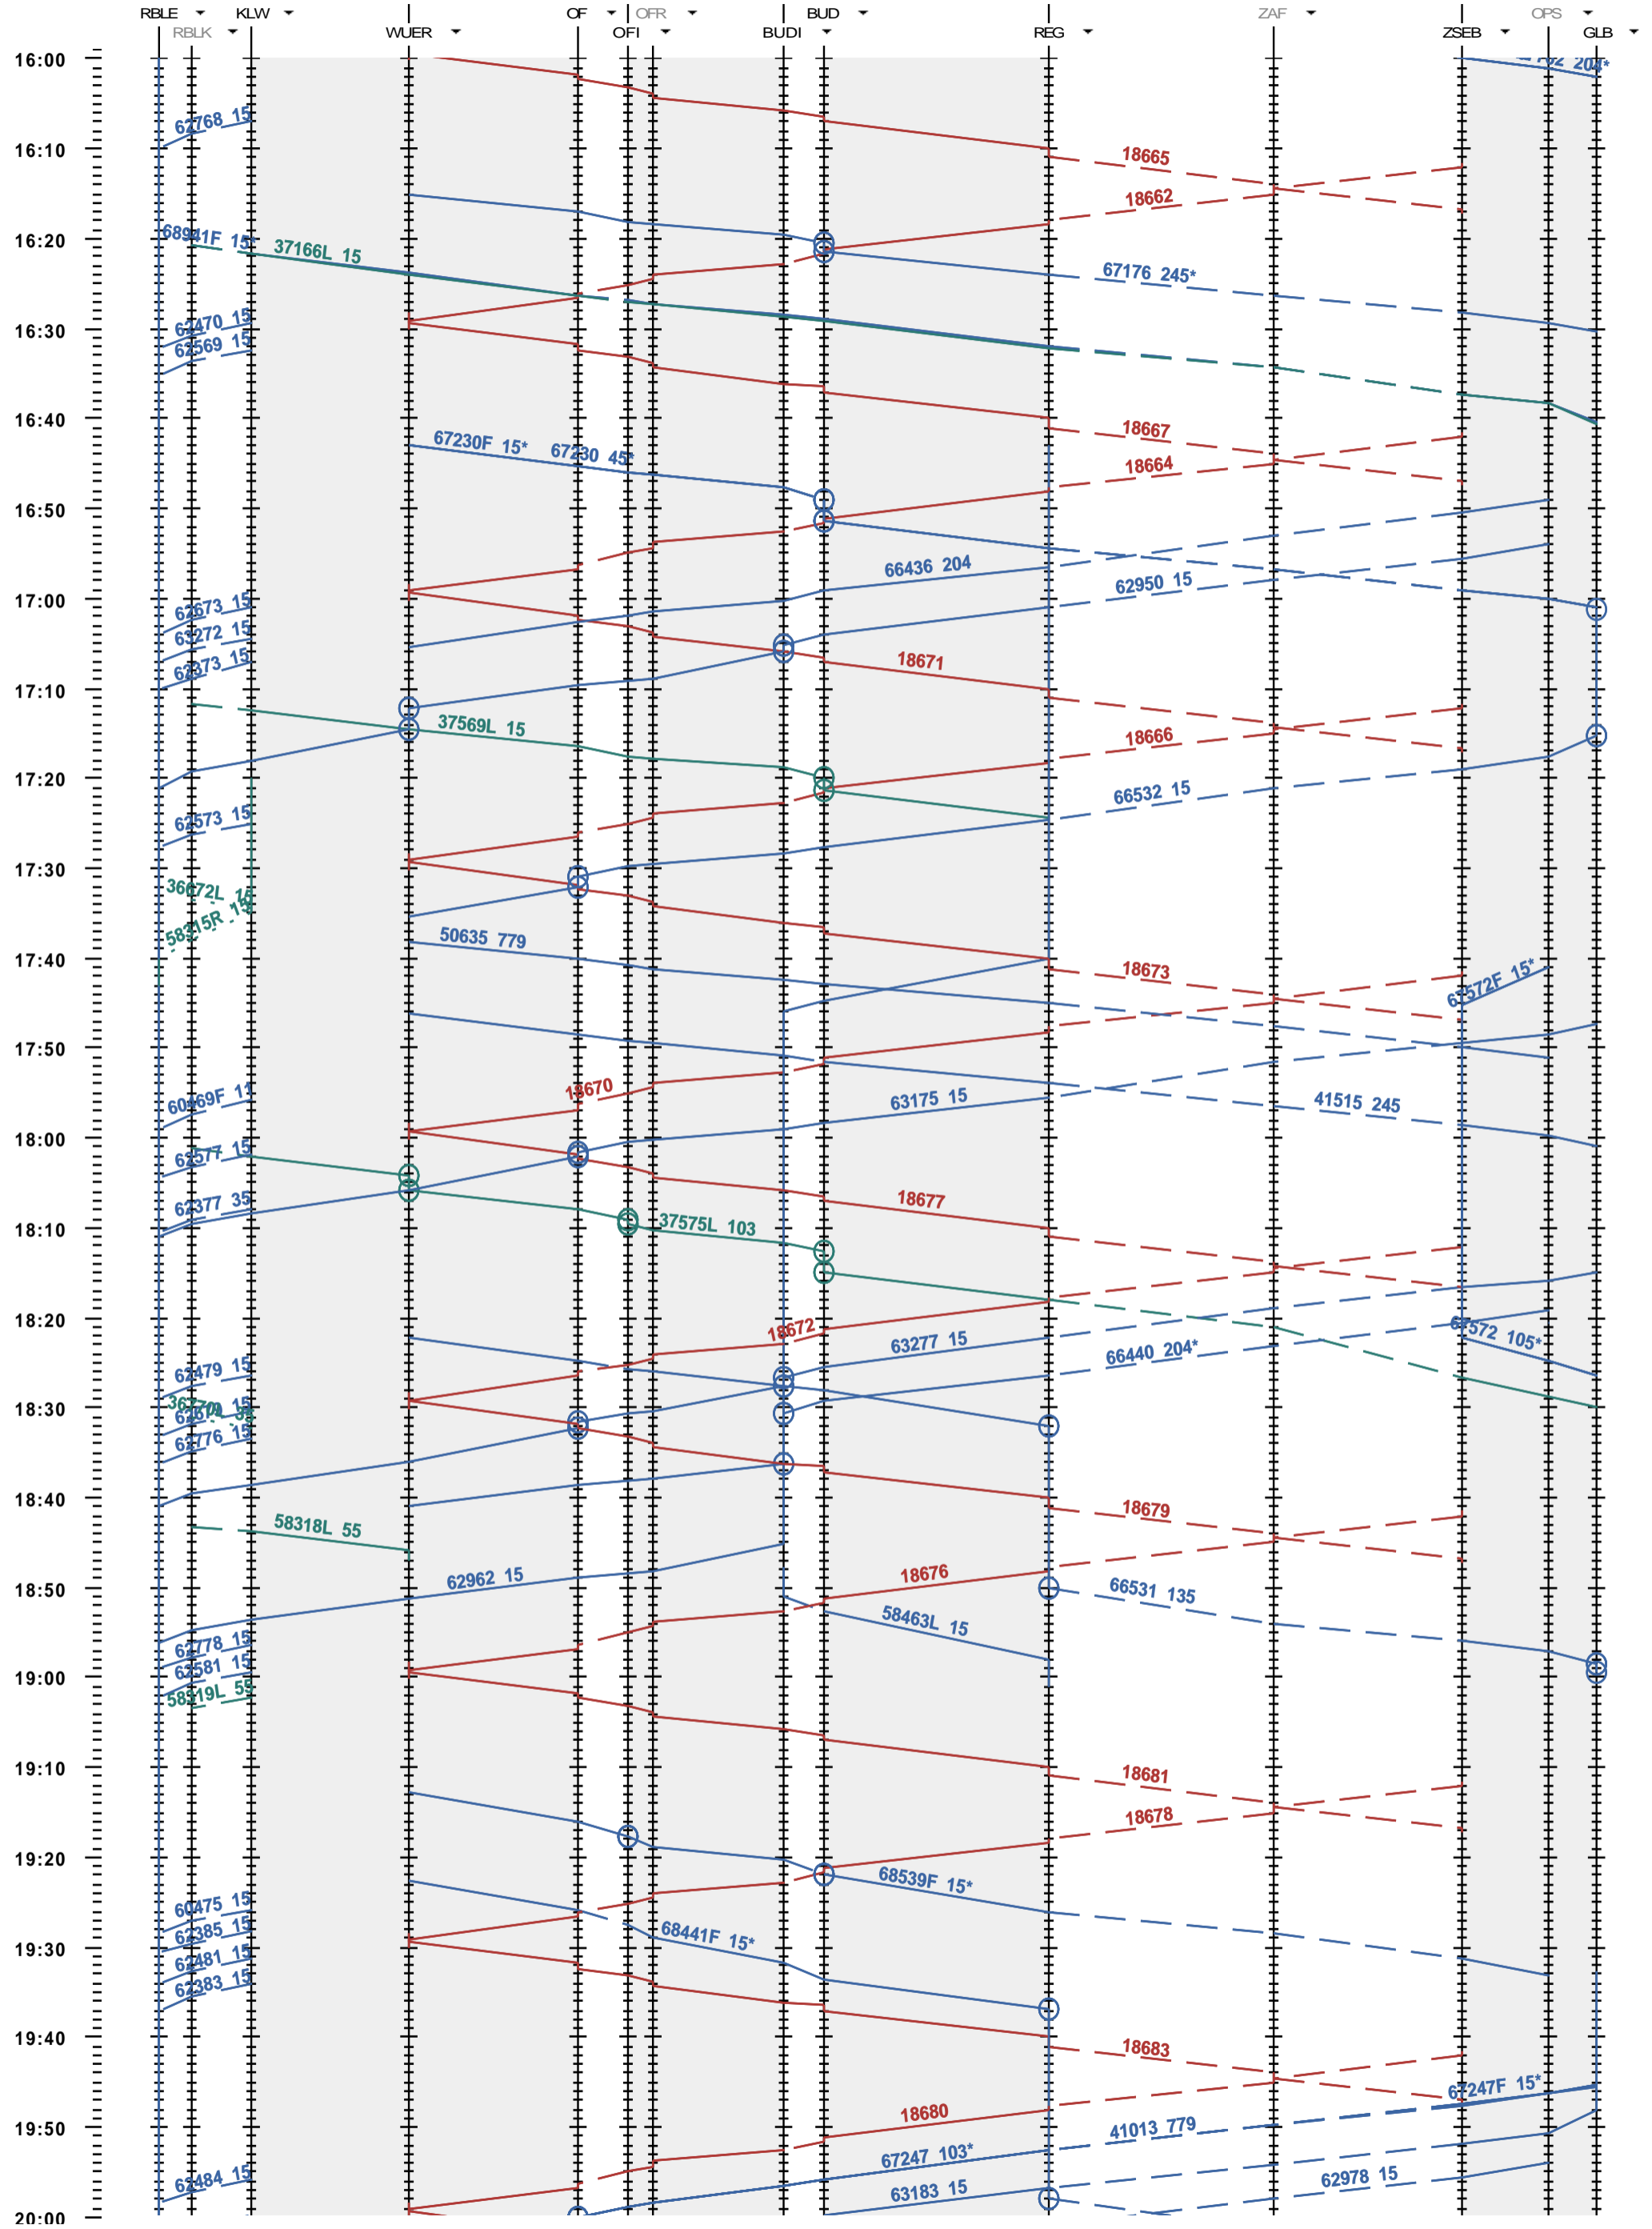

172 - RB Limmattal E - Killwangen - Regensdorf - Glattbrugg

Fahrplanperiode 2012 (11.12.2011 - 08.12.2012)  
 Update  
 Gültig ab 11.12.2011

172 - RB Limmattal E - Killwangen - Regensdorf - Glattbrugg

Fahrplanperiode 2012 (11.12.2011 - 08.12.2012)  
 Update  
 Gültig ab 11.12.2011

172 - RB Limmattal E - Killwangen - Regensdorf - Glattbrugg

Fahrplanperiode 2012 (11.12.2011 - 08.12.2012)  
 Update  
 Gültig ab 11.12.2011