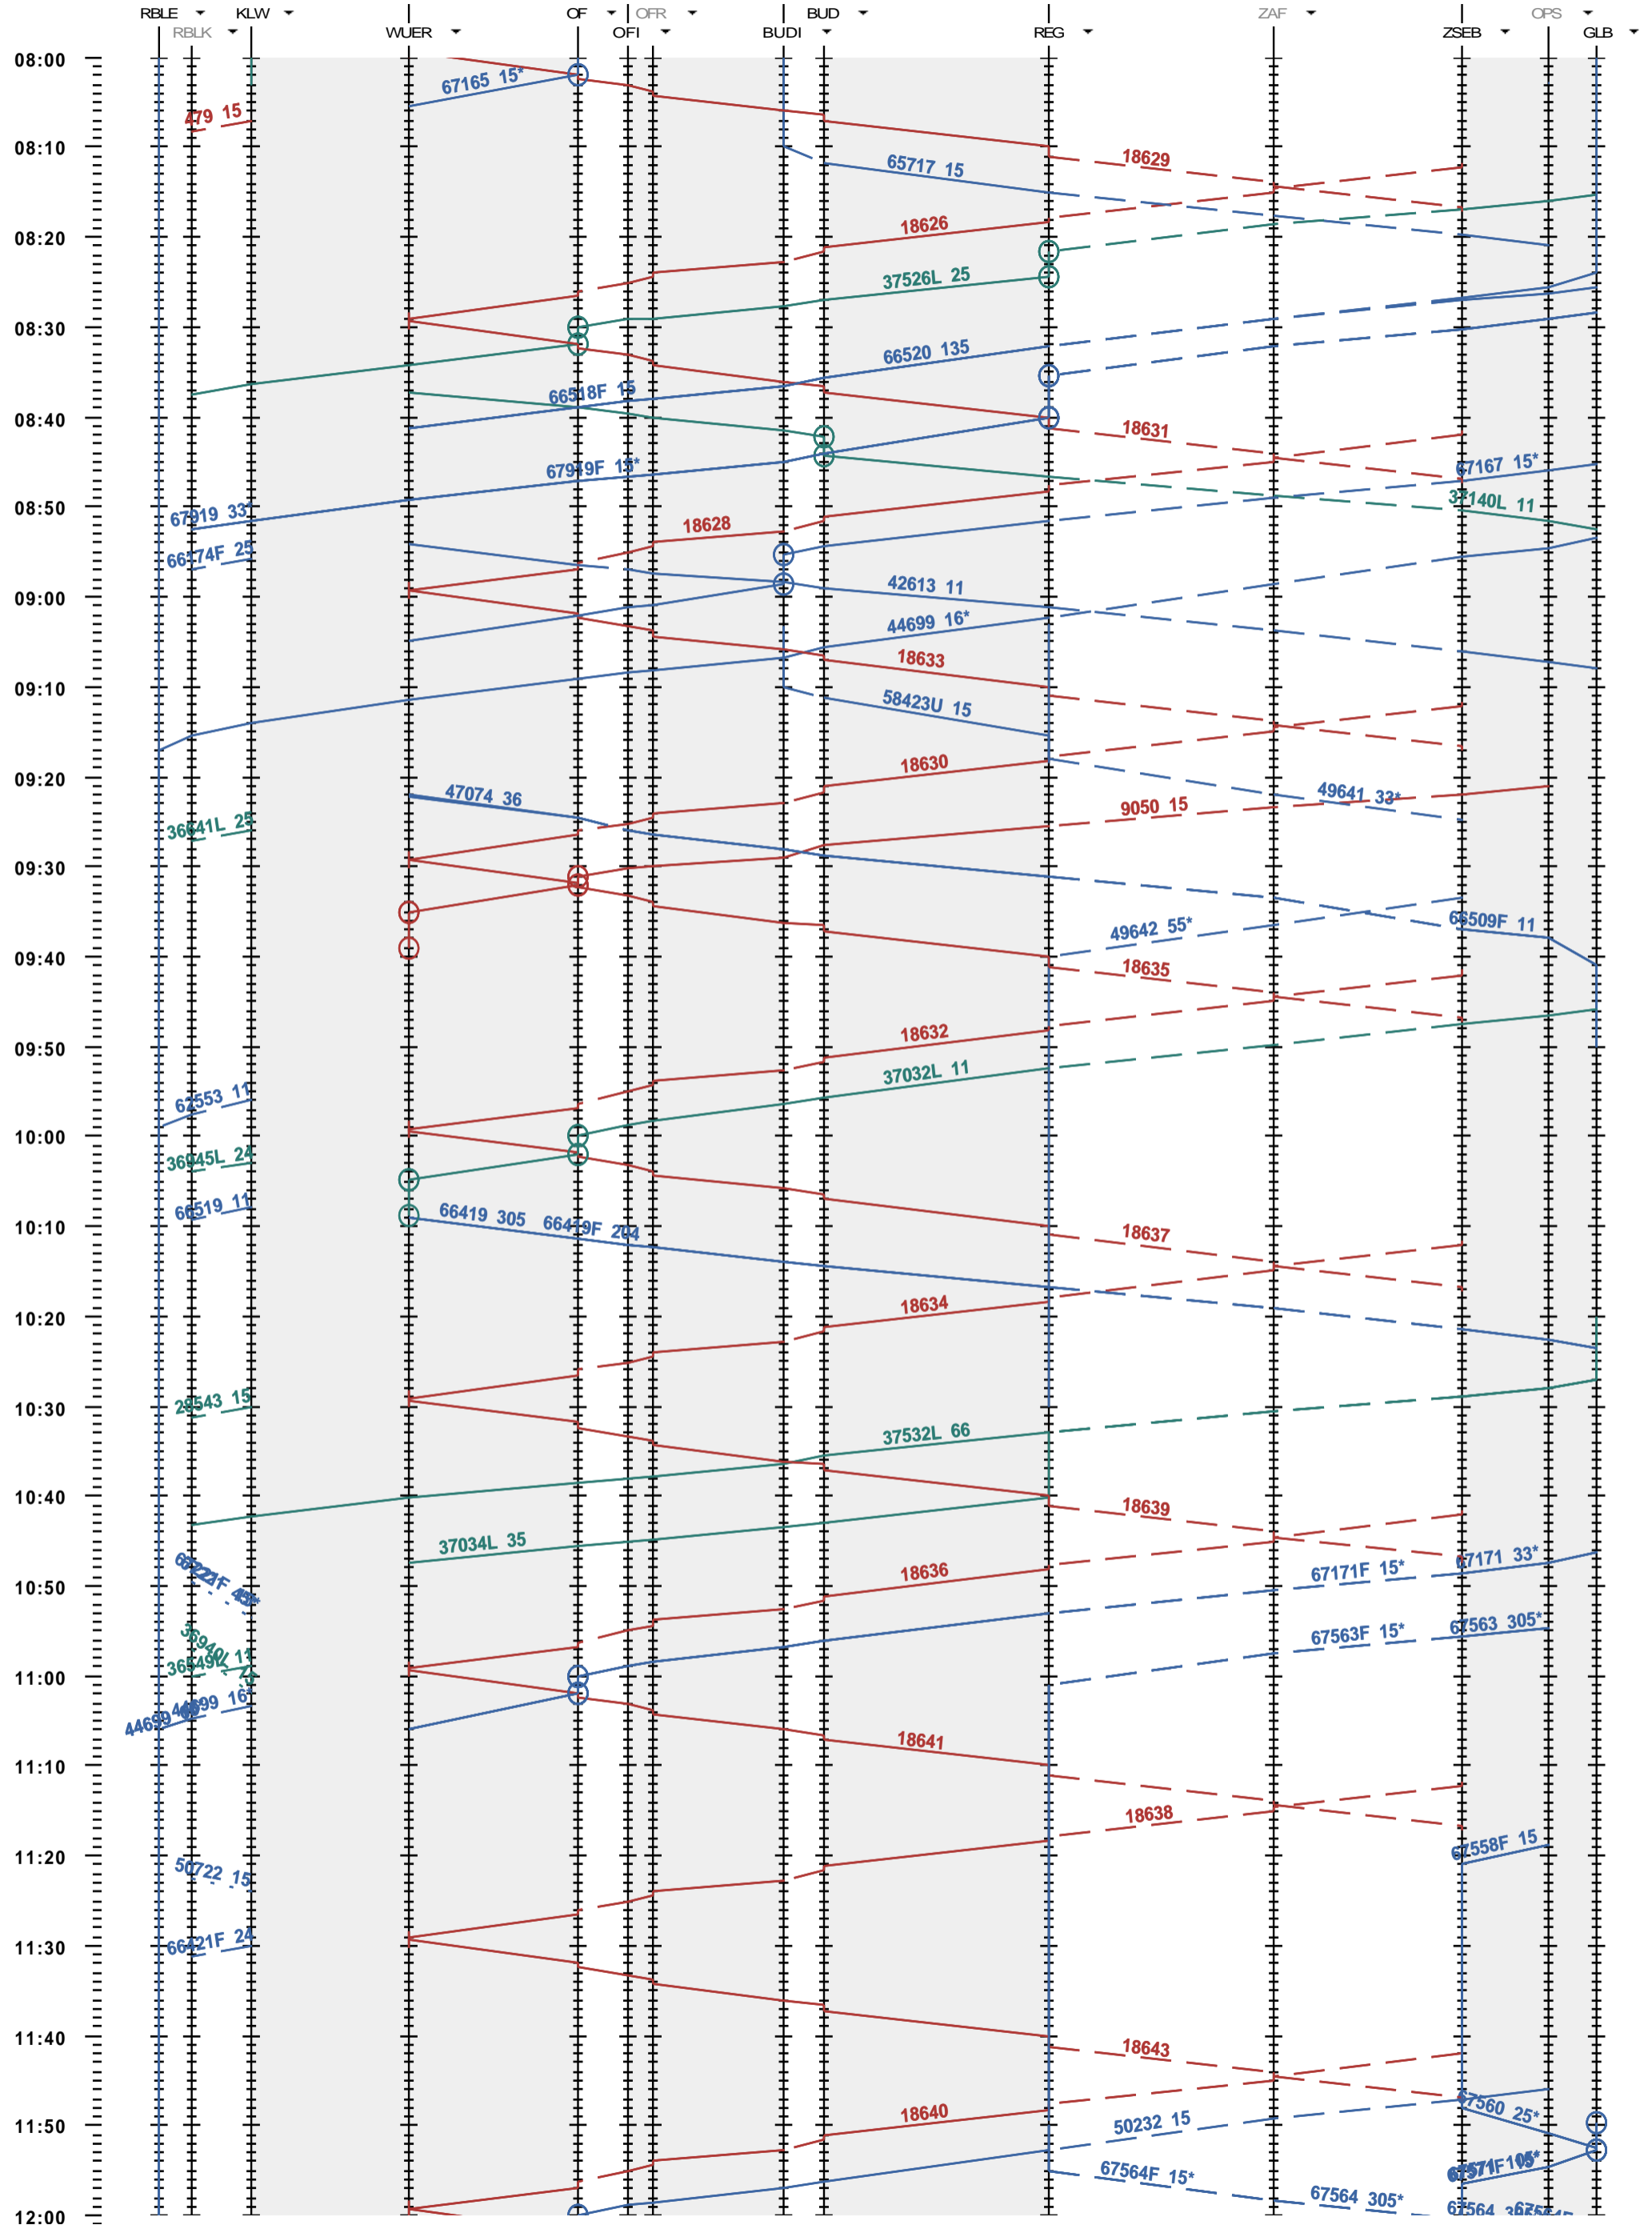

172 - RB Limmattal E - Killwangen - Regensdorf - Glattbrugg

Fahrplanperiode 2012 (11.12.2011 - 08.12.2012)  
 Update  
 Gültig ab 11.12.2011

172 - RB Limmattal E - Killwangen - Regensdorf - Glattbrugg

Fahrplanperiode 2012 (11.12.2011 - 08.12.2012)  
 Update  
 Gültig ab 11.12.2011

172 - RB Limmattal E - Killwangen - Regensdorf - Glattbrugg

Fahrplanperiode 2012 (11.12.2011 - 08.12.2012)  
 Update  
 Gültig ab 11.12.2011