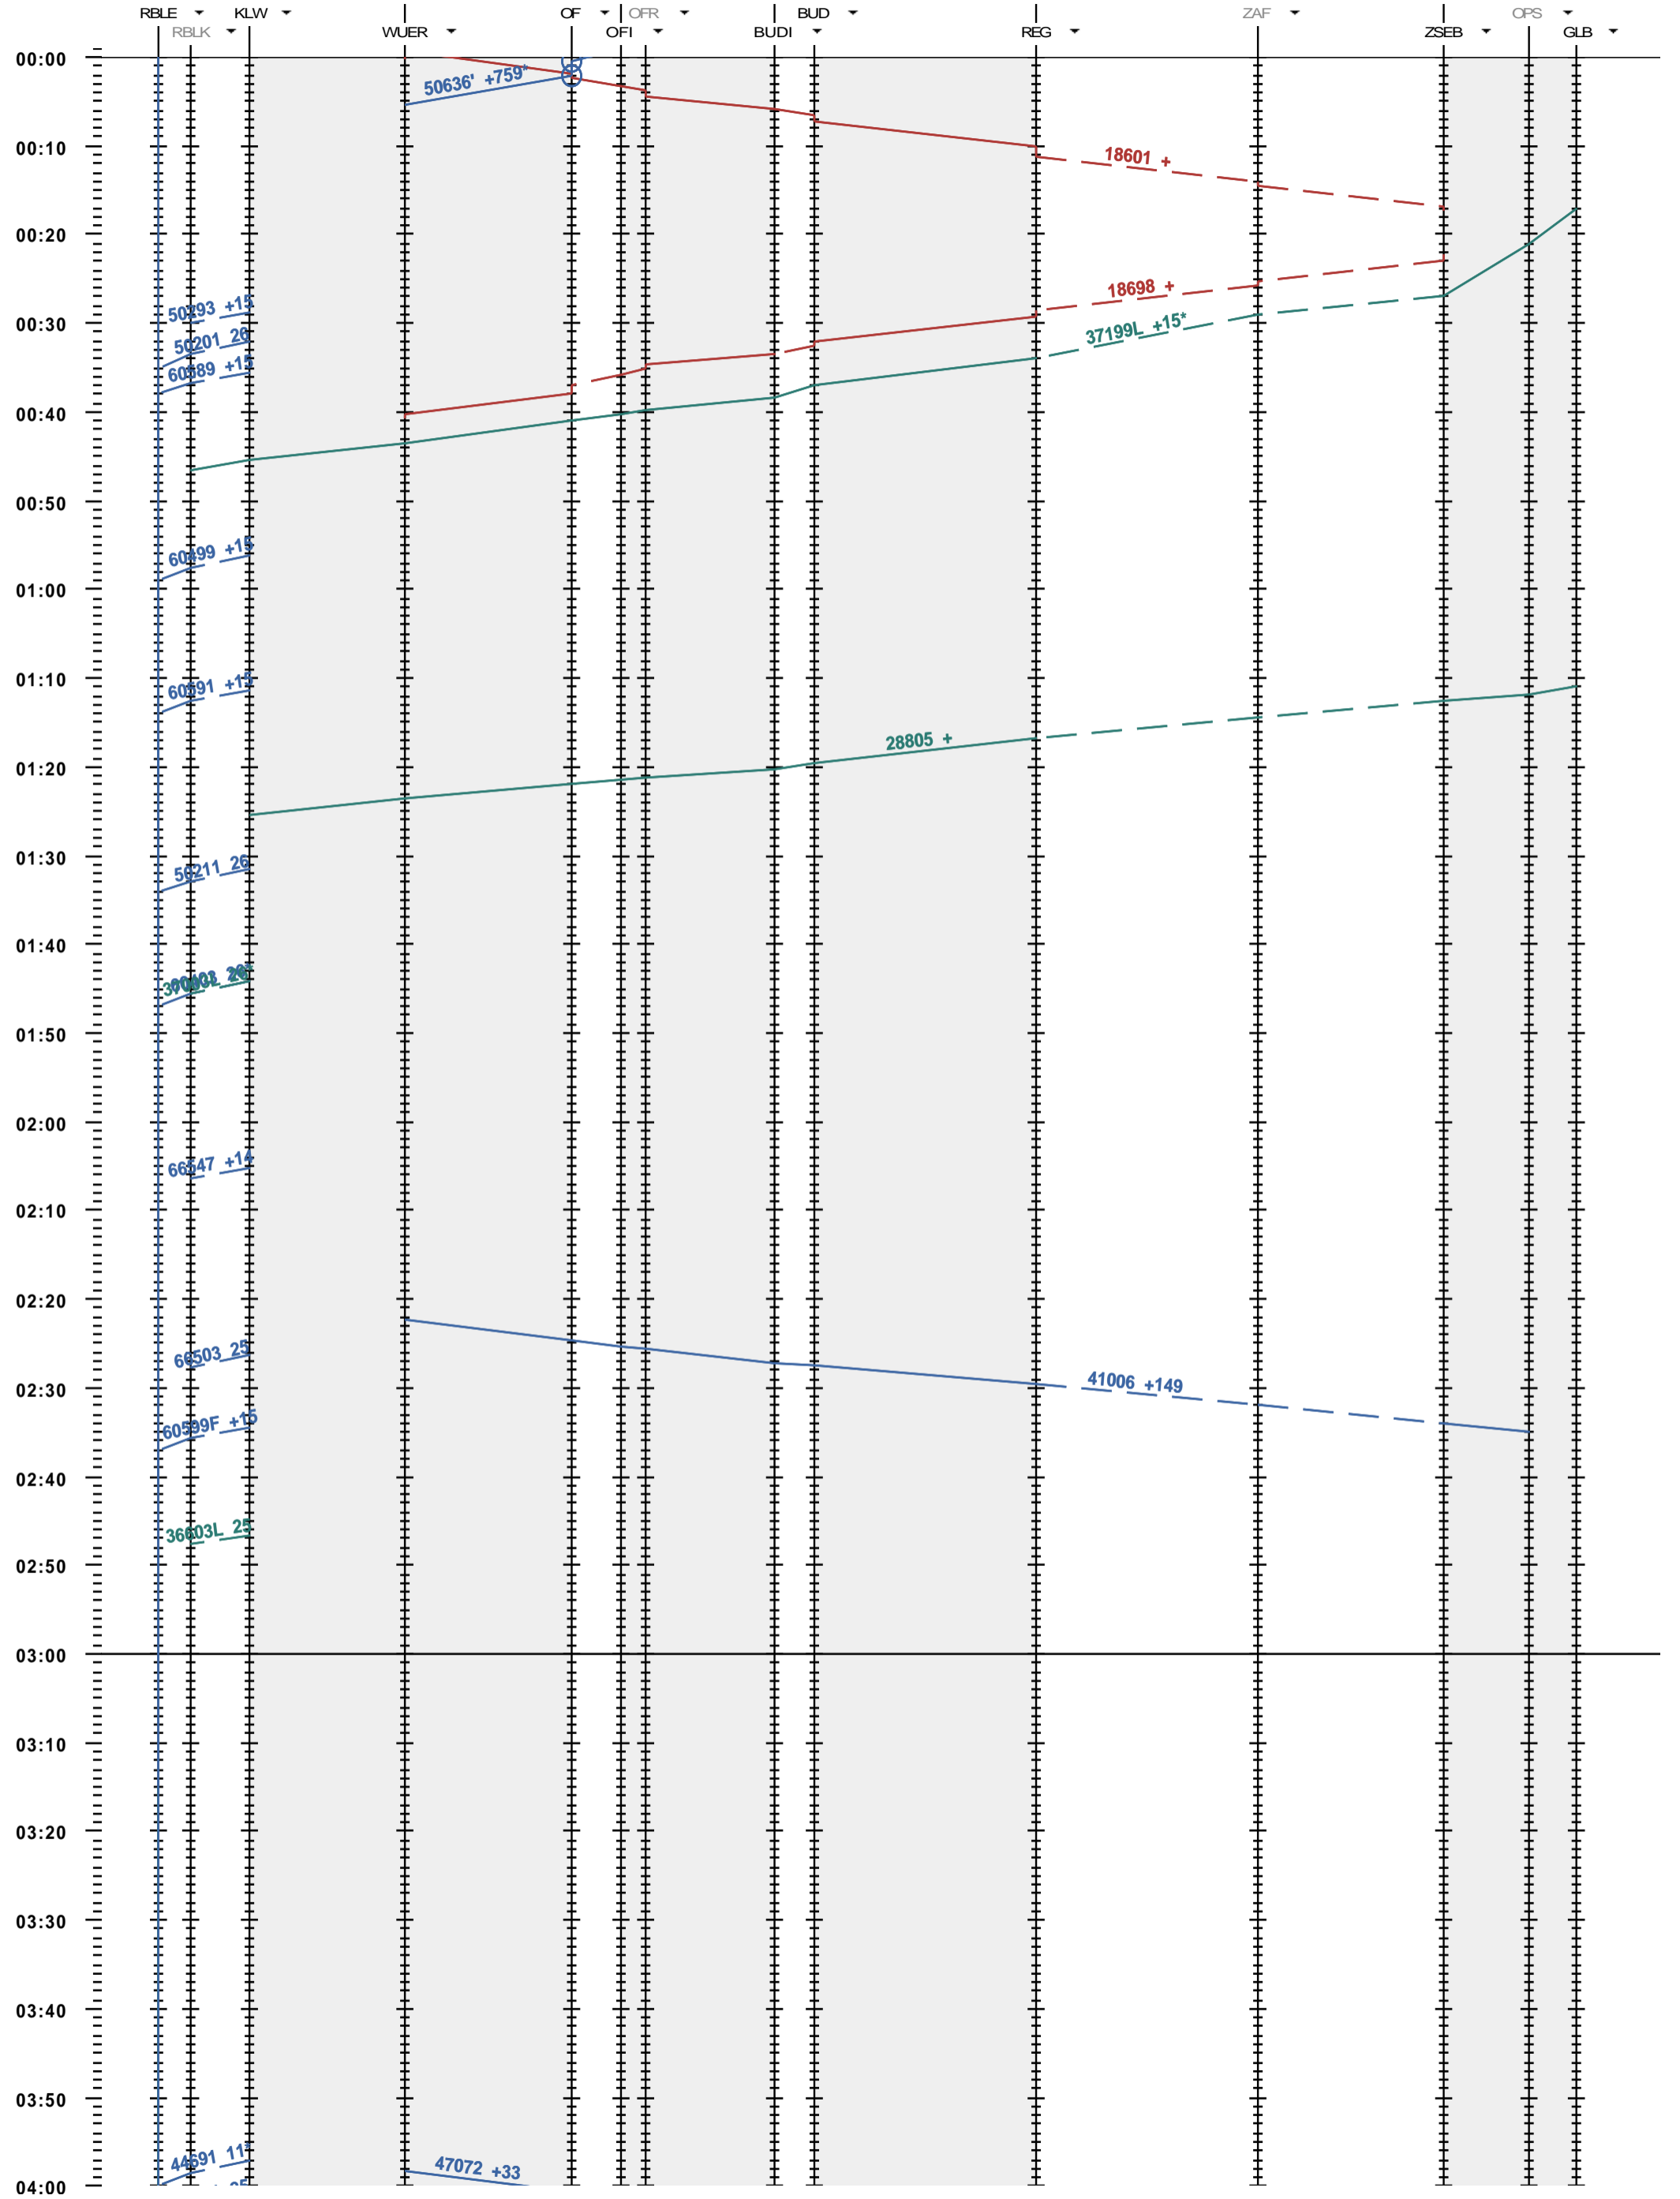

172 - RB Limmattal E - Killwangen - Regensdorf - Glattbrugg

Fahrplanperiode 2012 (11.12.2011 - 08.12.2012)  
 Update  
 Gültig ab 11.12.2011

172 - RB Limmattal E - Killwangen - Regensdorf - Glattbrugg

Fahrplanperiode 2012 (11.12.2011 - 08.12.2012)  
 Update  
 Gültig ab 11.12.2011

172 - RB Limmattal E - Killwangen - Regensdorf - Glattbrugg

Fahrplanperiode 2012 (11.12.2011 - 08.12.2012)  
 Update  
 Gültig ab 11.12.2011