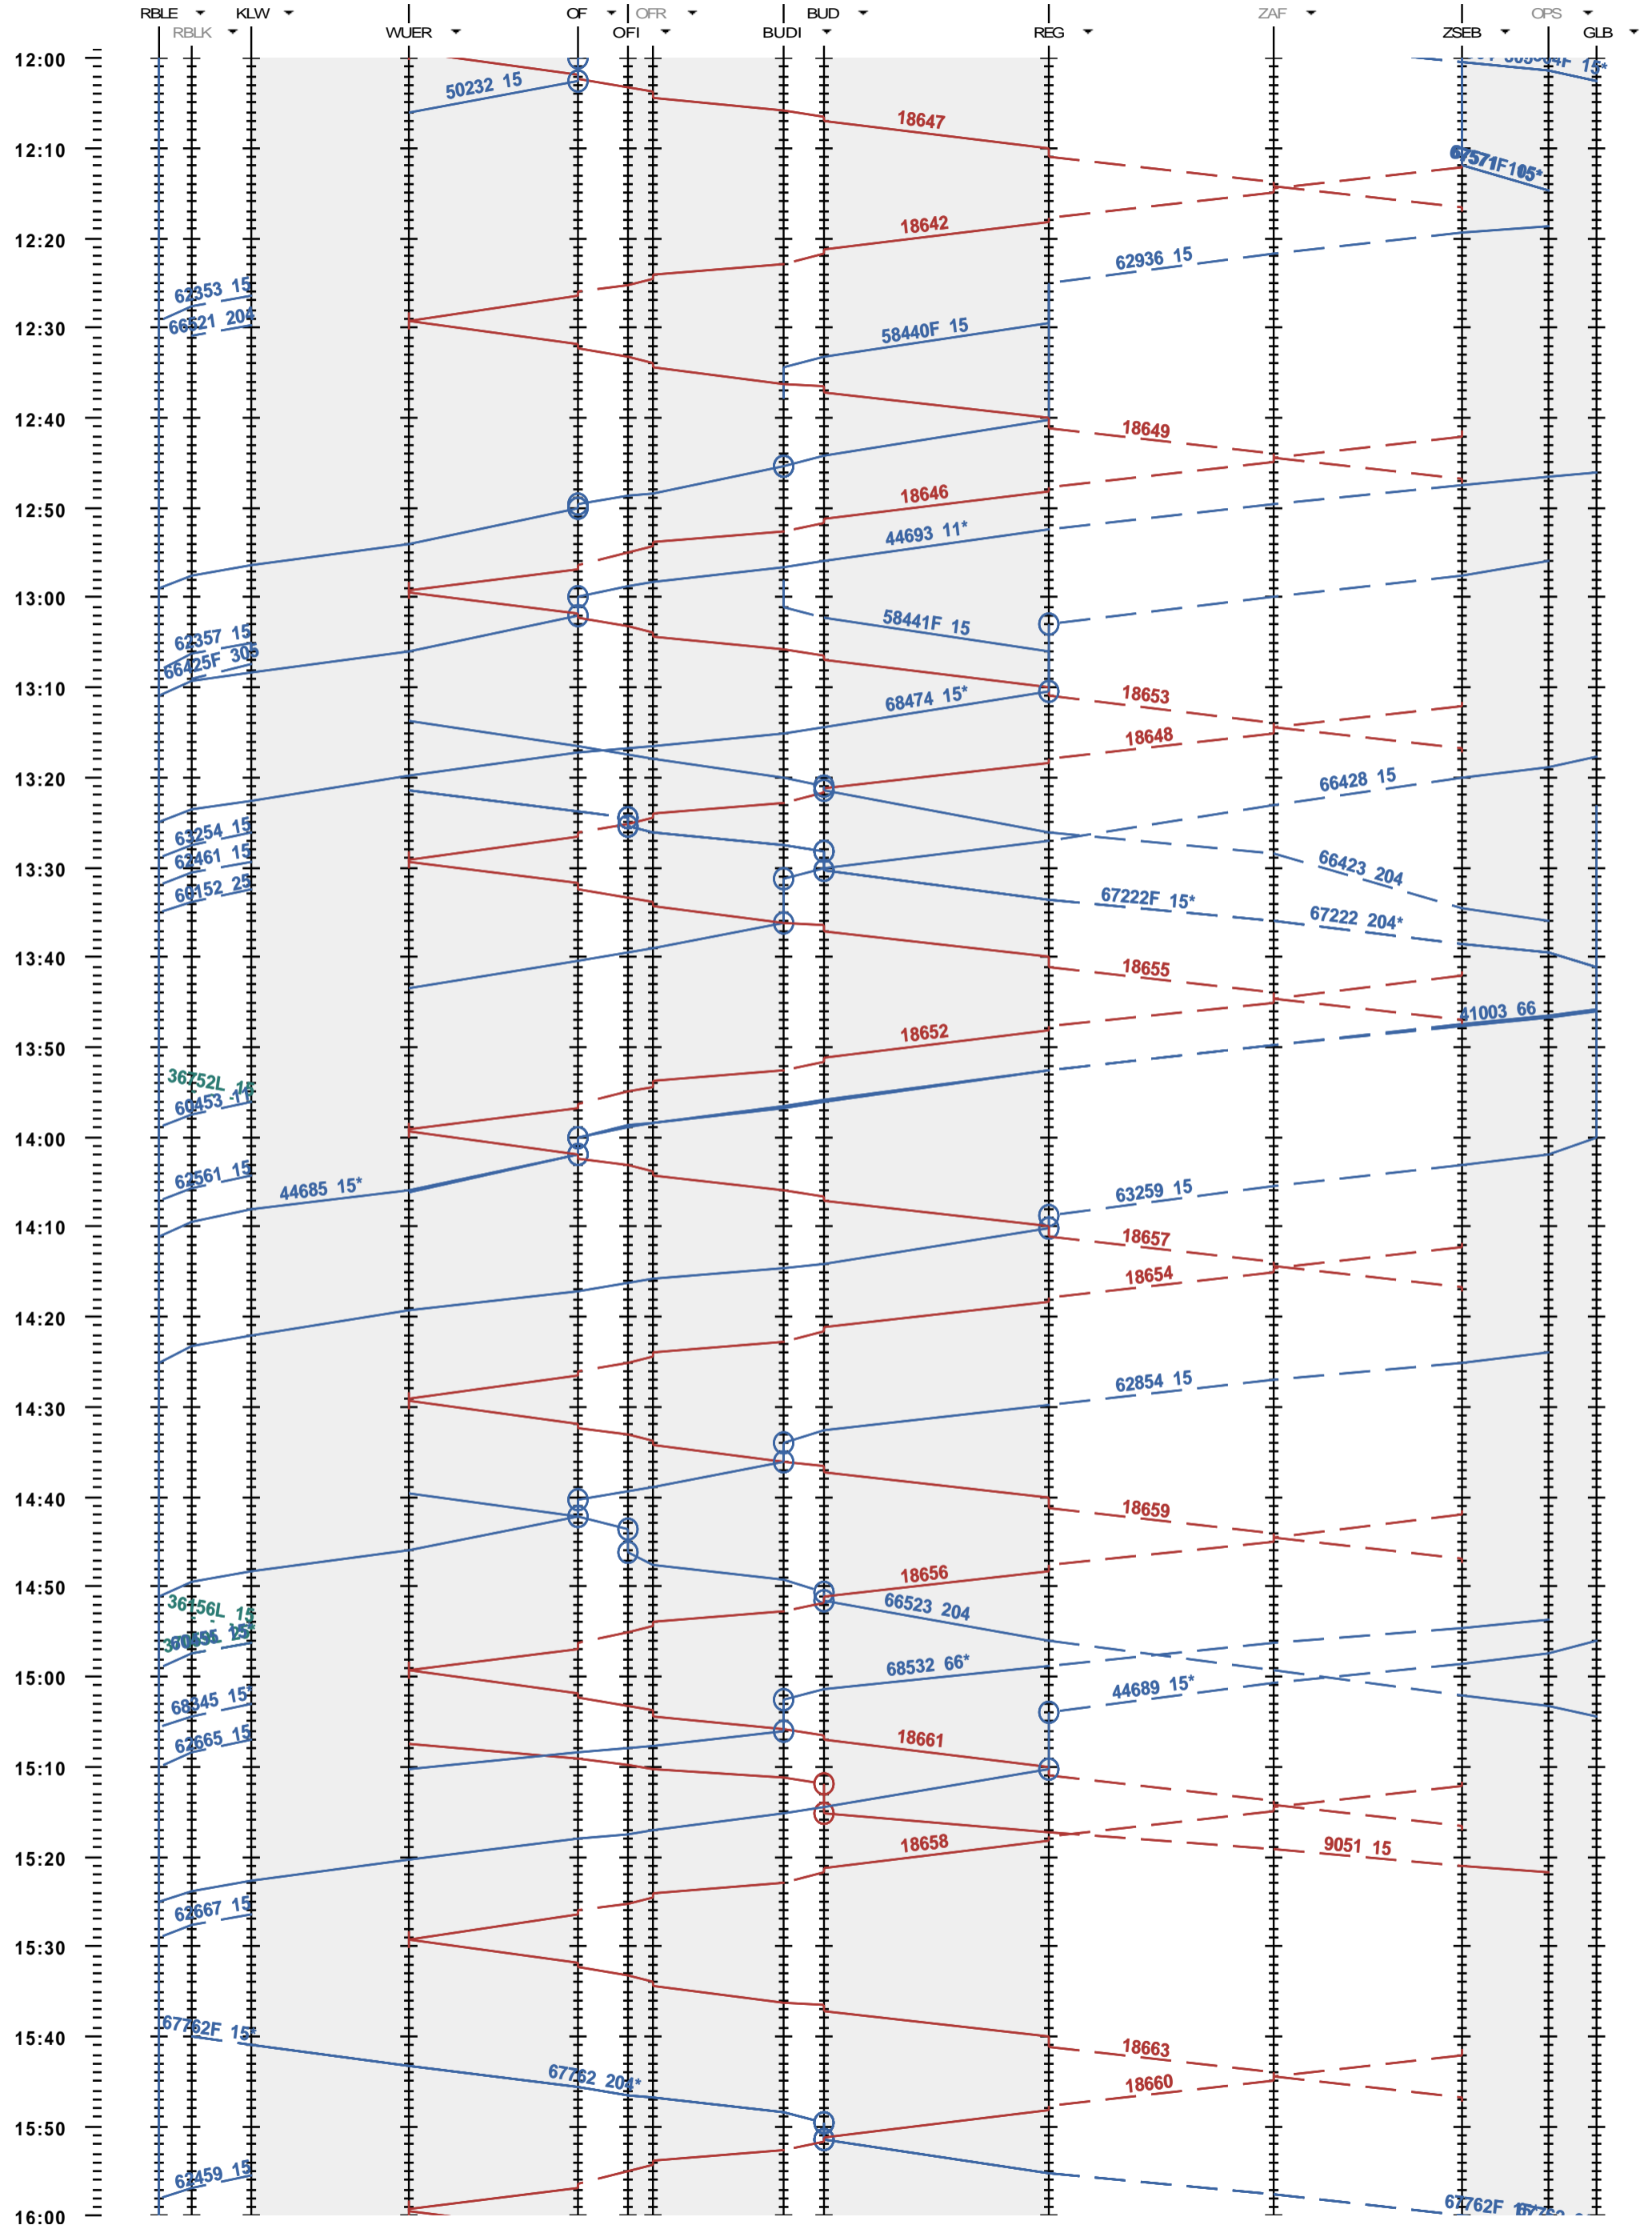

172 - RB Limmattal E - Killwangen - Regensdorf - Glattbrugg

Fahrplanperiode 2012 (11.12.2011 - 08.12.2012)  
 Update  
 Gültig ab 11.12.2011

172 - RB Limmattal E - Killwangen - Regensdorf - Glattbrugg

Fahrplanperiode 2012 (11.12.2011 - 08.12.2012)  
 Update  
 Gültig ab 11.12.2011

172 - RB Limmattal E - Killwangen - Regensdorf - Glattbrugg

Fahrplanperiode 2012 (11.12.2011 - 08.12.2012)  
 Update  
 Gültig ab 11.12.2011