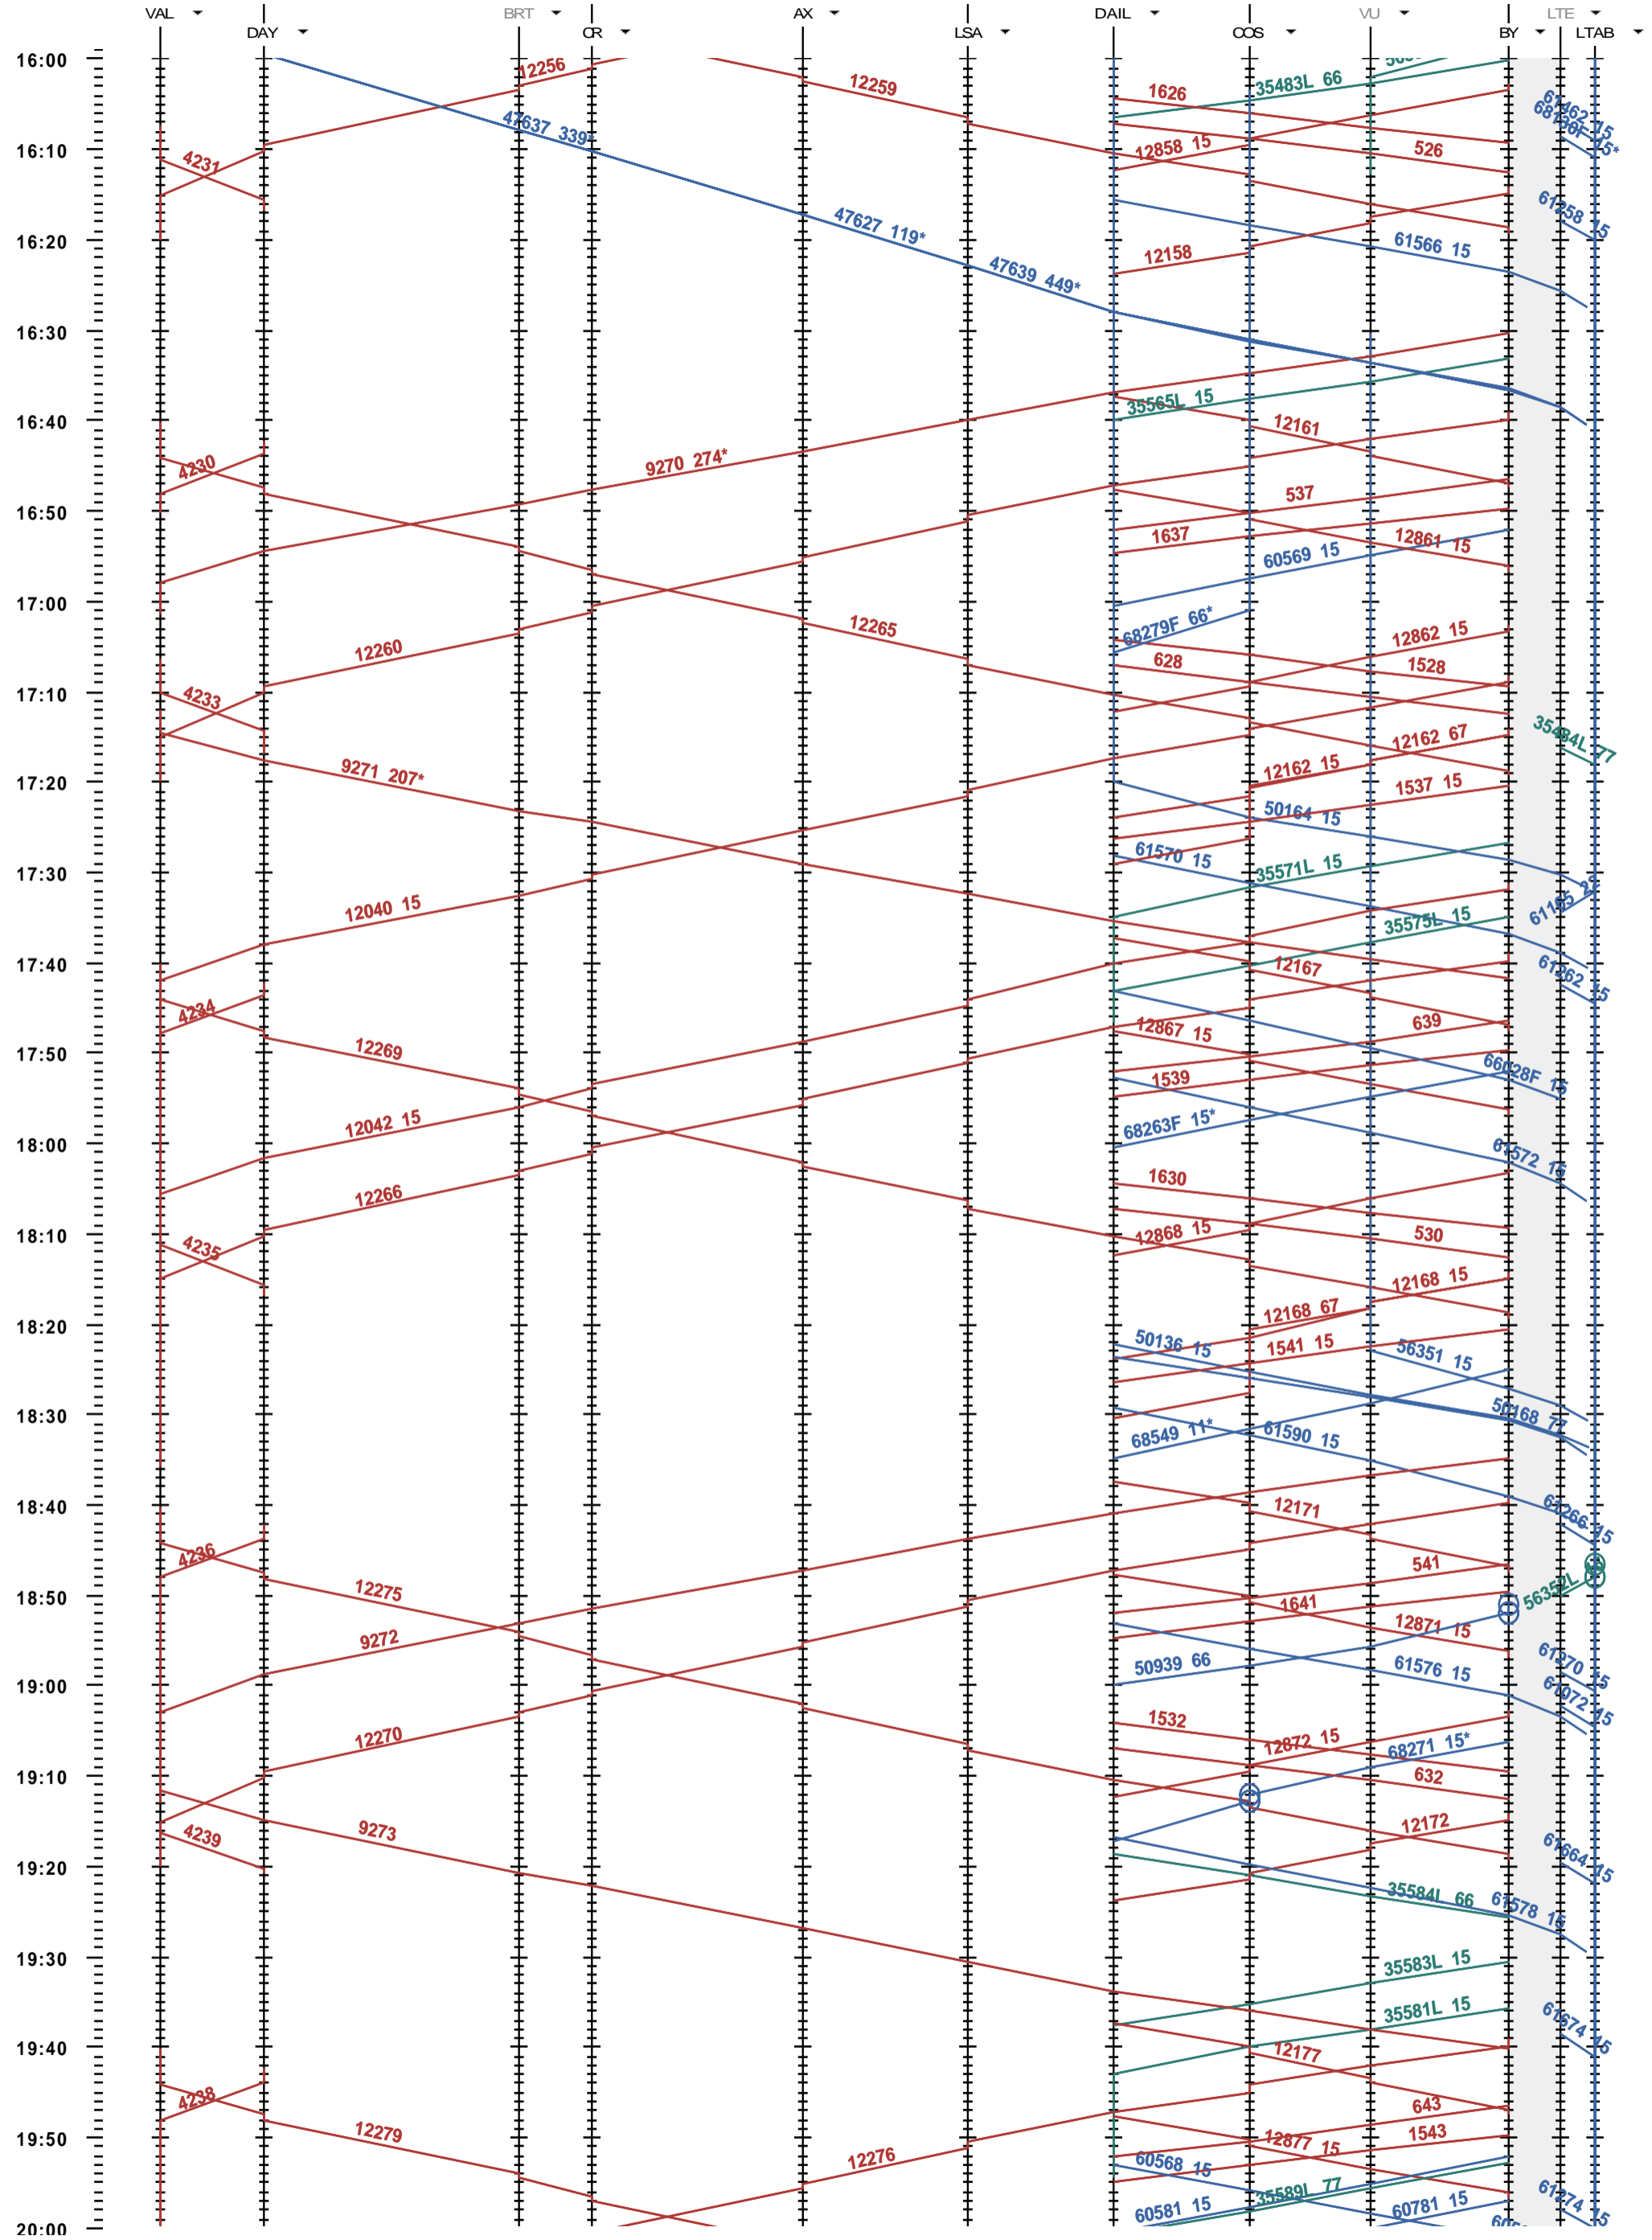

203 - Vallorbe - Lausanne-triage

Fahrplanperiode 2012 (11.12.2011 - 08.12.2012)
 Update 1.203
 Gültig ab 11.12.2011

203 - Vallorbe - Lausanne-triage

Fahrplanperiode 2012 (11.12.2011 - 08.12.2012)
 Update 1.203
 Gültig ab 11.12.2011

203 - Vallorbe - Lausanne-triage

Fahrplanperiode 2012 (11.12.2011 - 08.12.2012)
 Update 1.203
 Gültig ab 11.12.2011