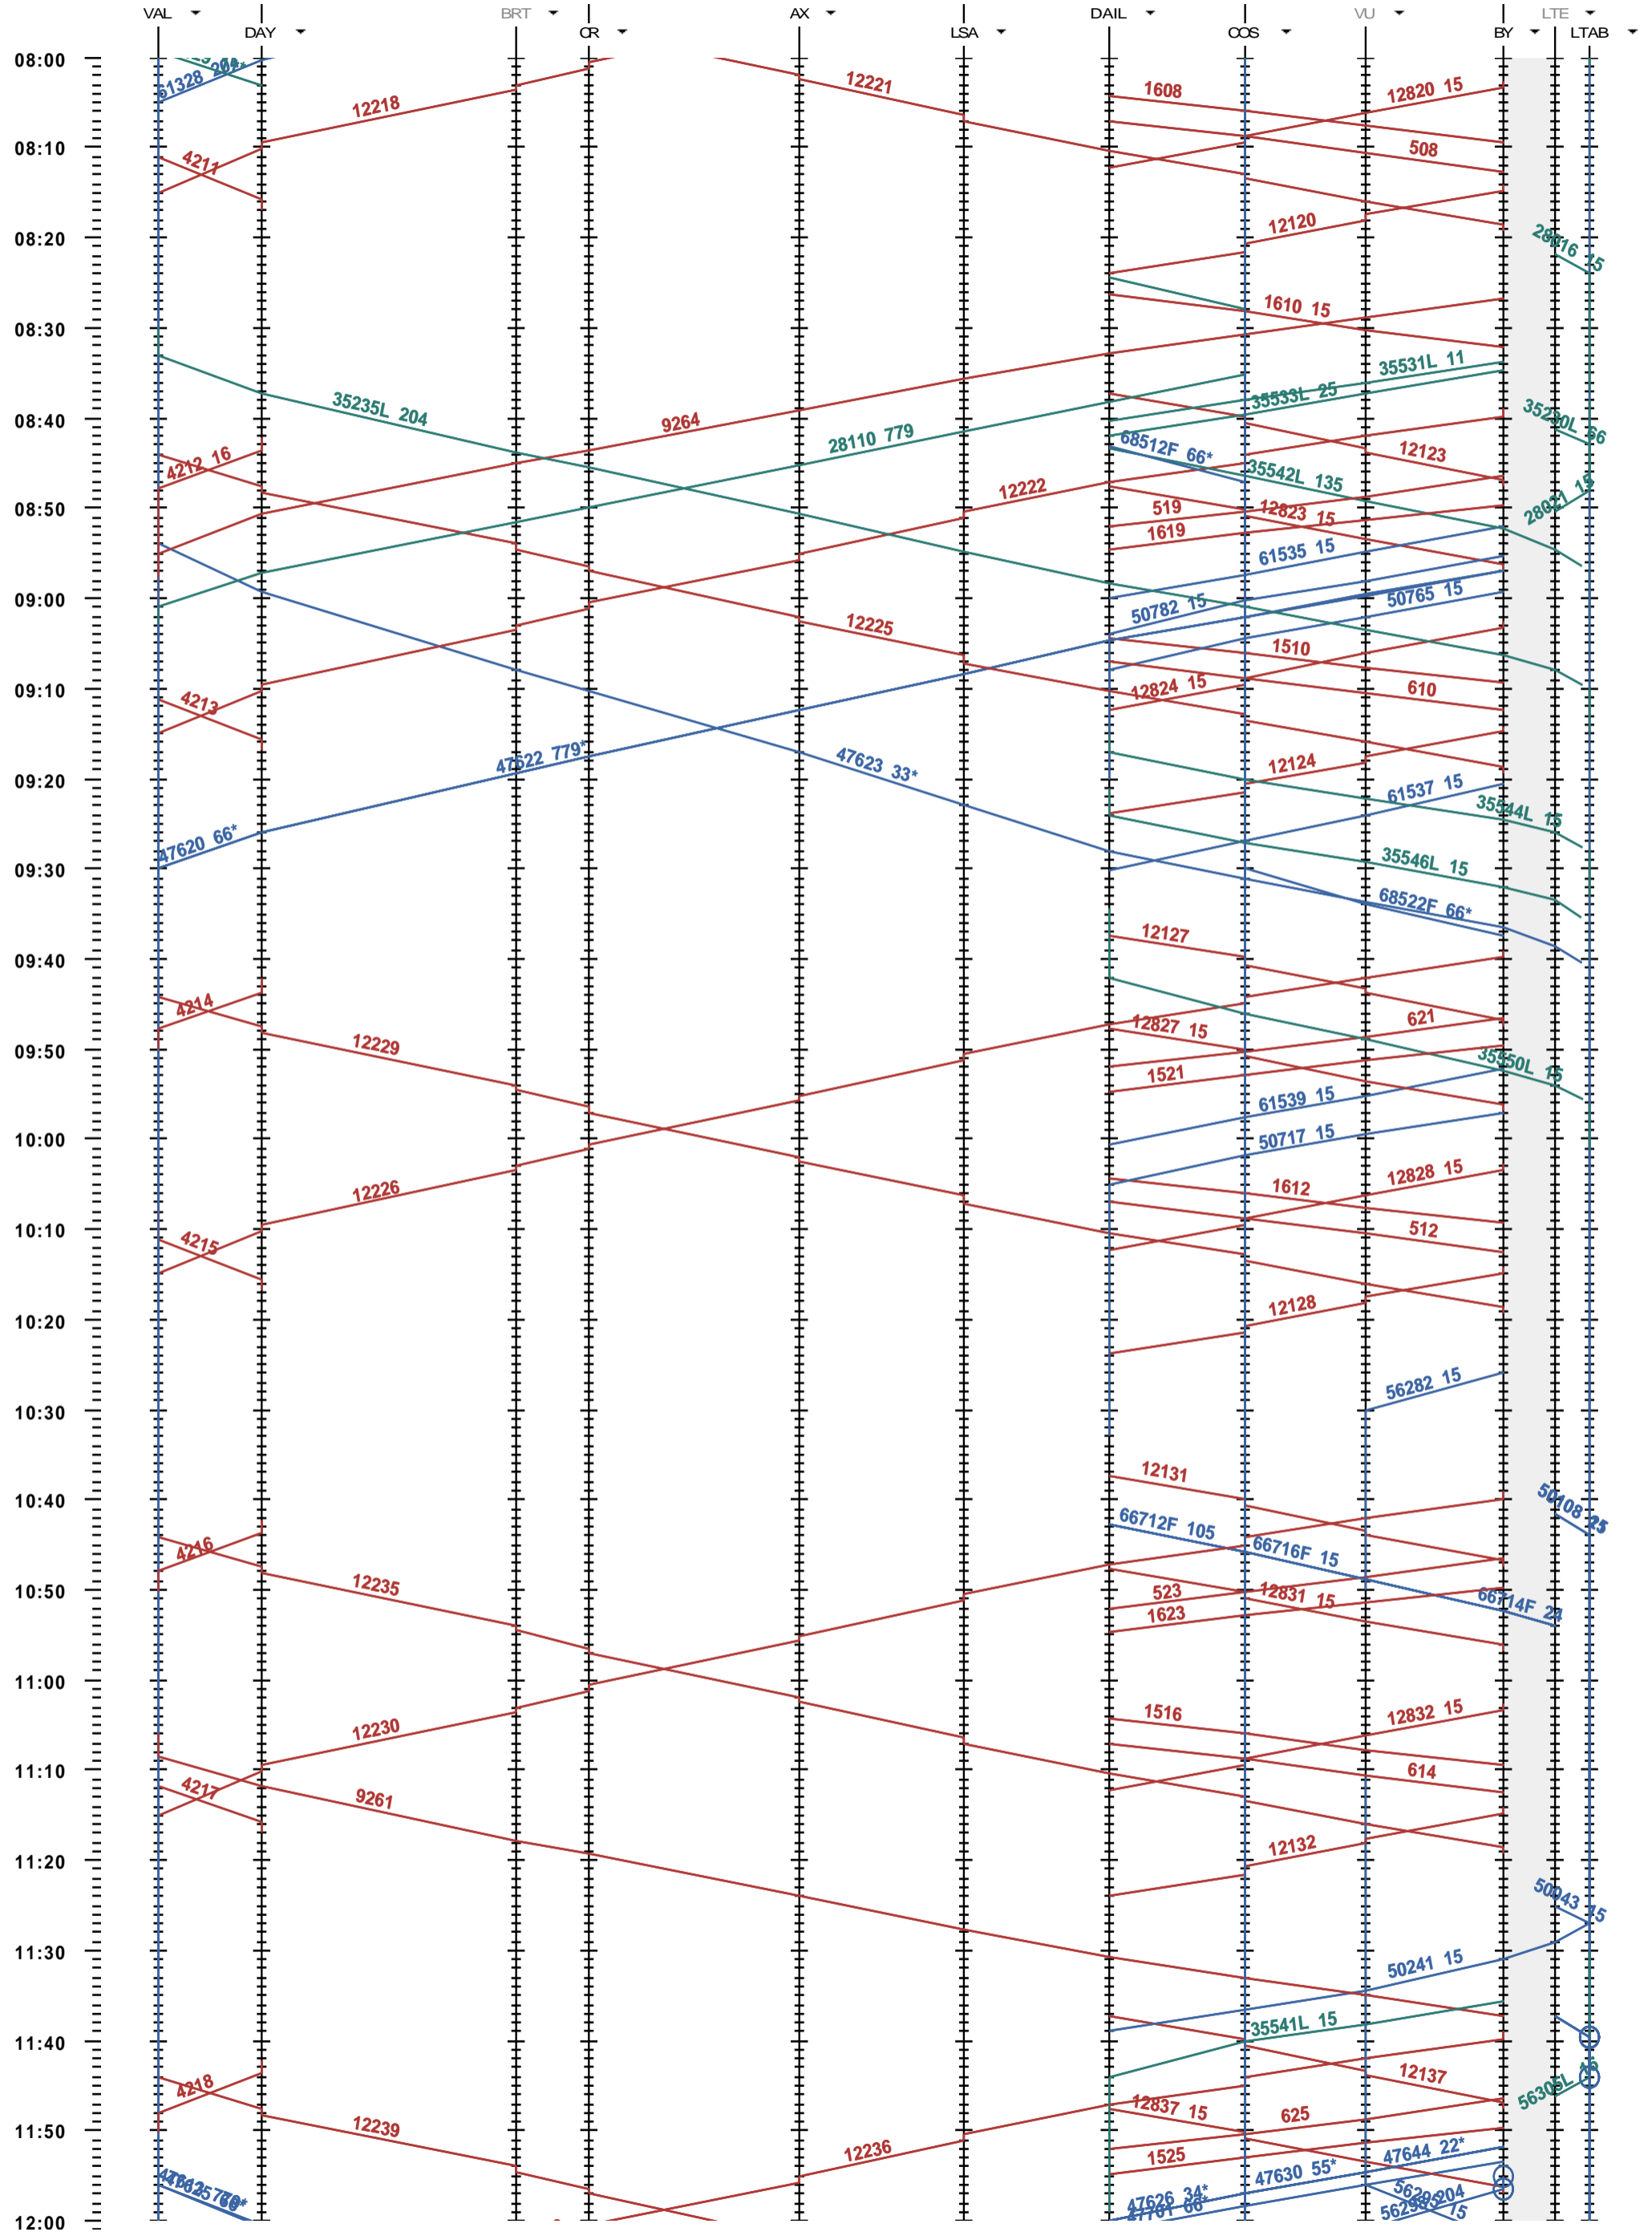

203 - Vallorbe - Lausanne-triage

Fahrplanperiode 2012 (11.12.2011 - 08.12.2012)
 Update 1.203
 Gültig ab 11.12.2011

203 - Vallorbe - Lausanne-triage

Fahrplanperiode 2012 (11.12.2011 - 08.12.2012)
 Update 1.203
 Gültig ab 11.12.2011

203 - Vallorbe - Lausanne-triage

Fahrplanperiode 2012 (11.12.2011 - 08.12.2012)
 Update 1.203
 Gültig ab 11.12.2011