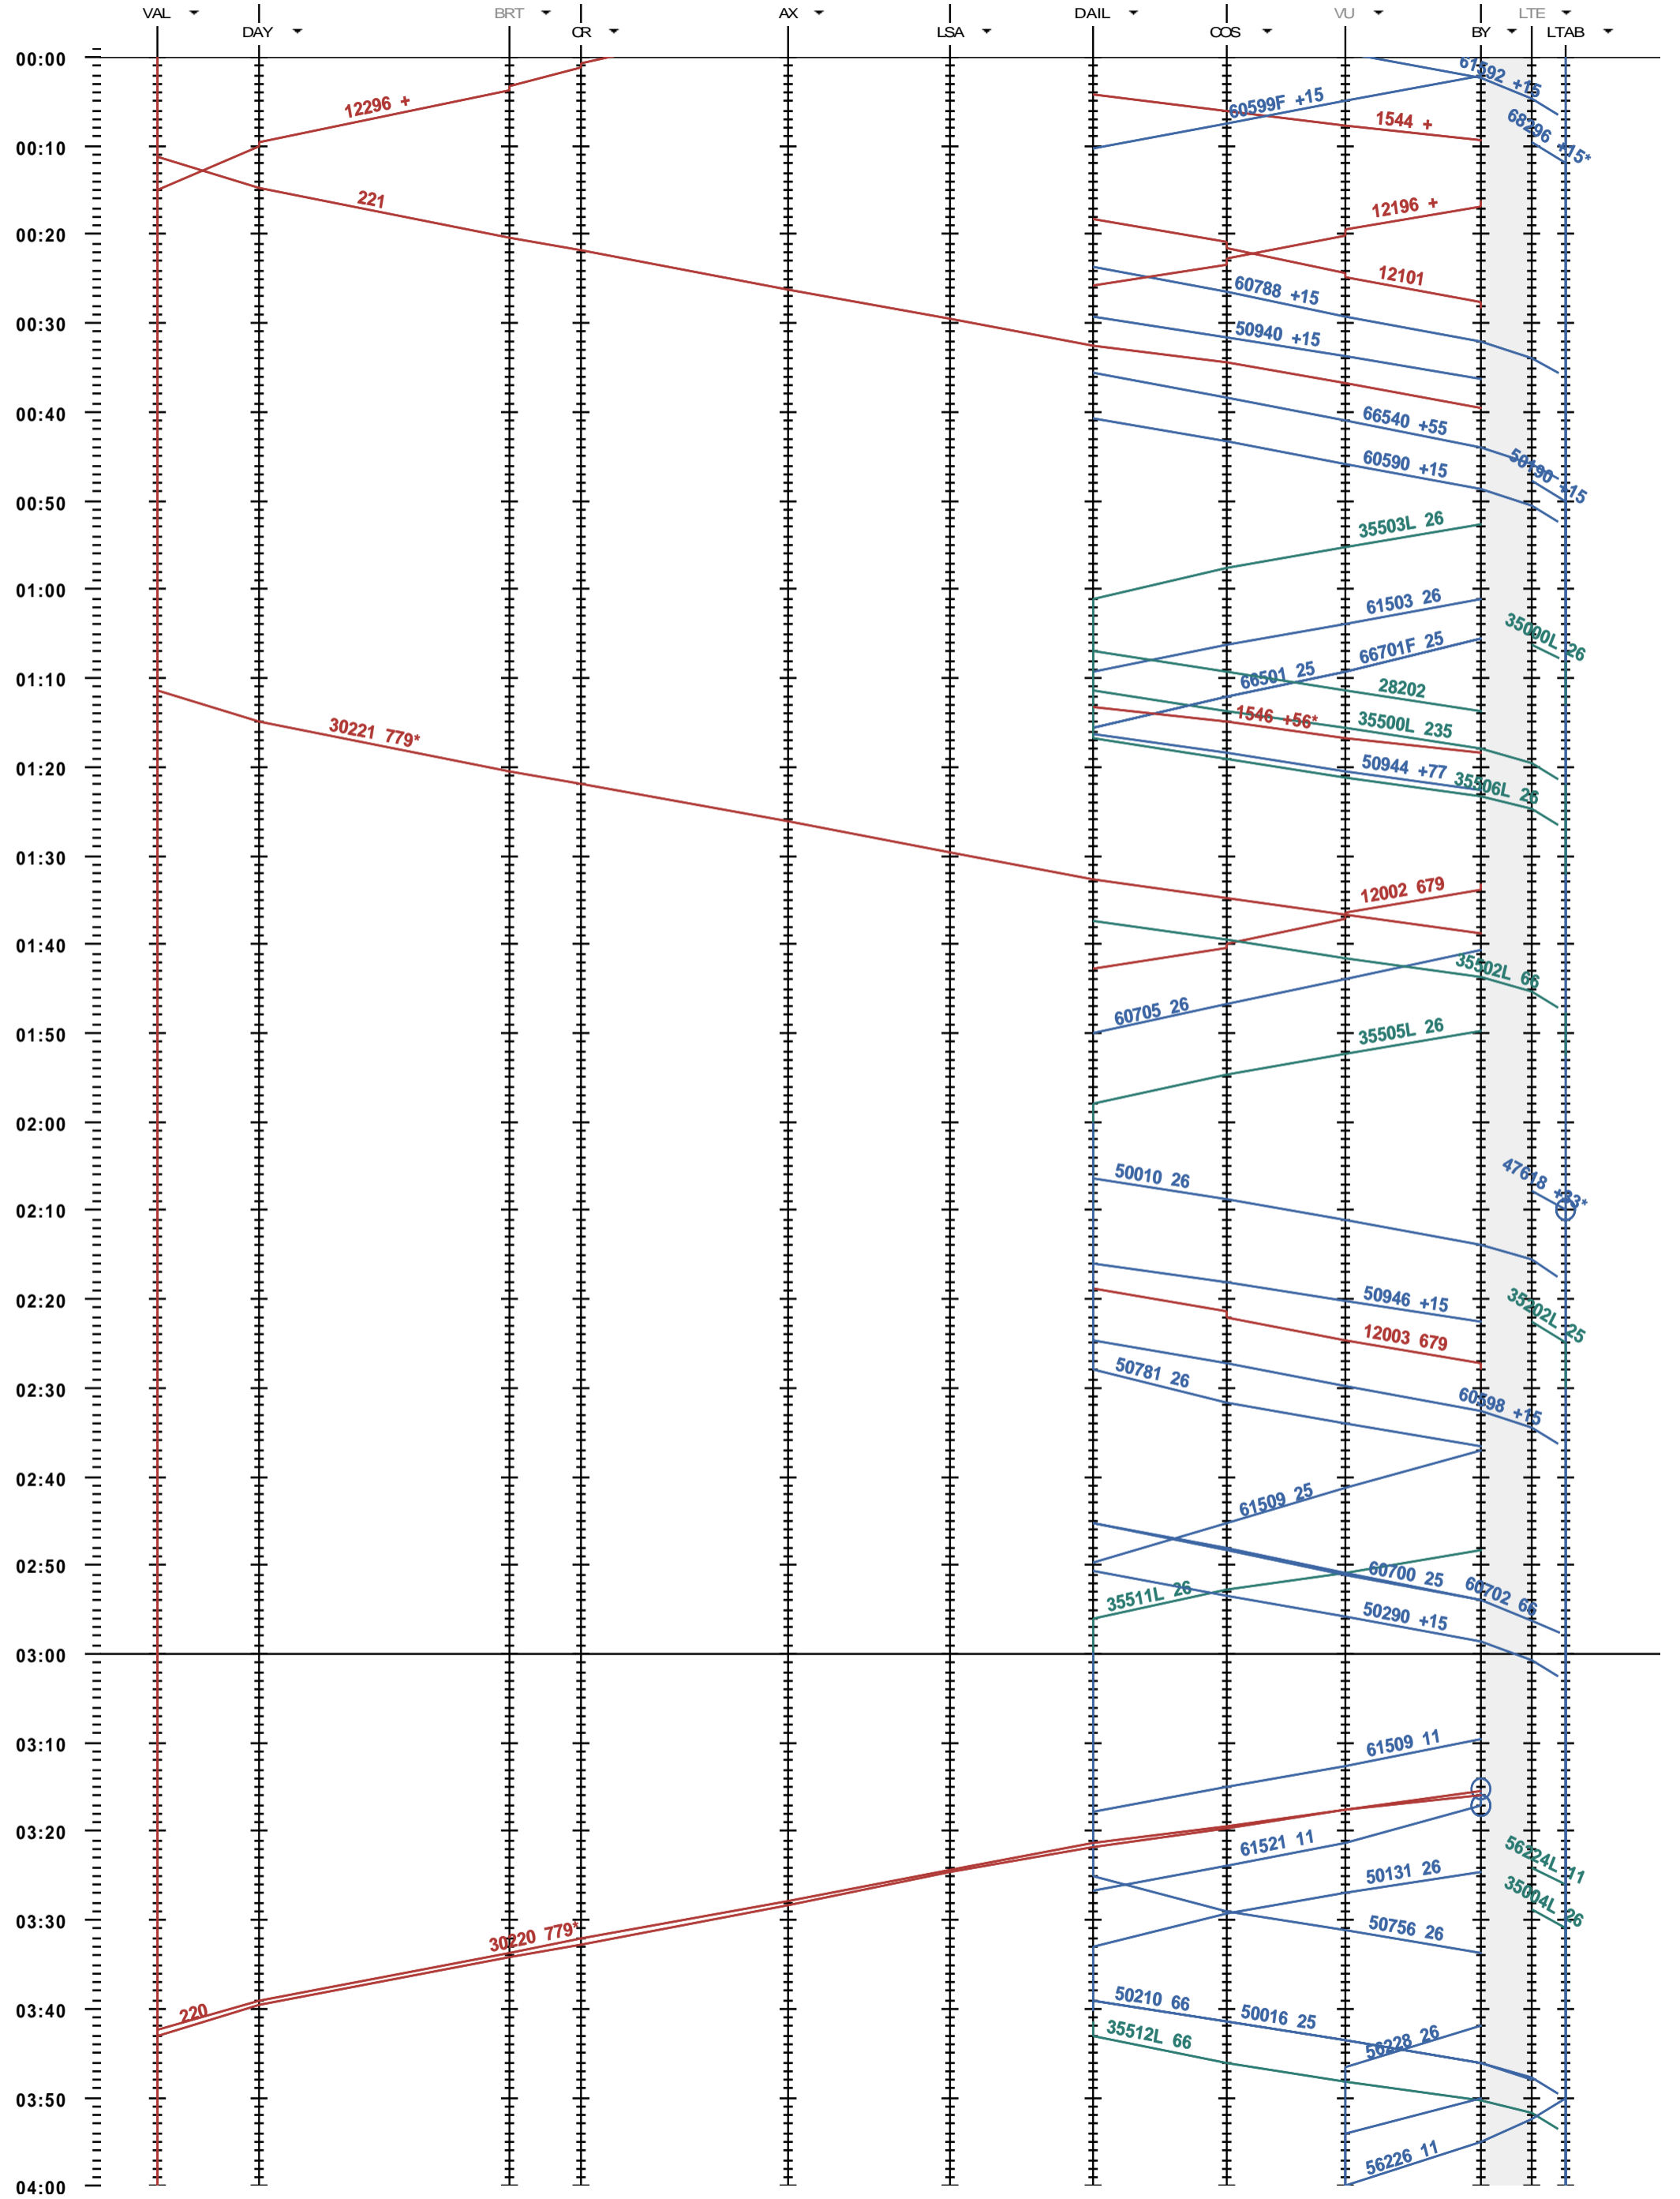

203 - Vallorbe - Lausanne-triage

Fahrplanperiode 2012 (11.12.2011 - 08.12.2012)
 Update 1.203
 Gültig ab 11.12.2011

203 - Vallorbe - Lausanne-triage

Fahrplanperiode 2012 (11.12.2011 - 08.12.2012)
 Update 1.203
 Gültig ab 11.12.2011

203 - Vallorbe - Lausanne-triage

Fahrplanperiode 2012 (11.12.2011 - 08.12.2012)
 Update 1.203
 Gültig ab 11.12.2011