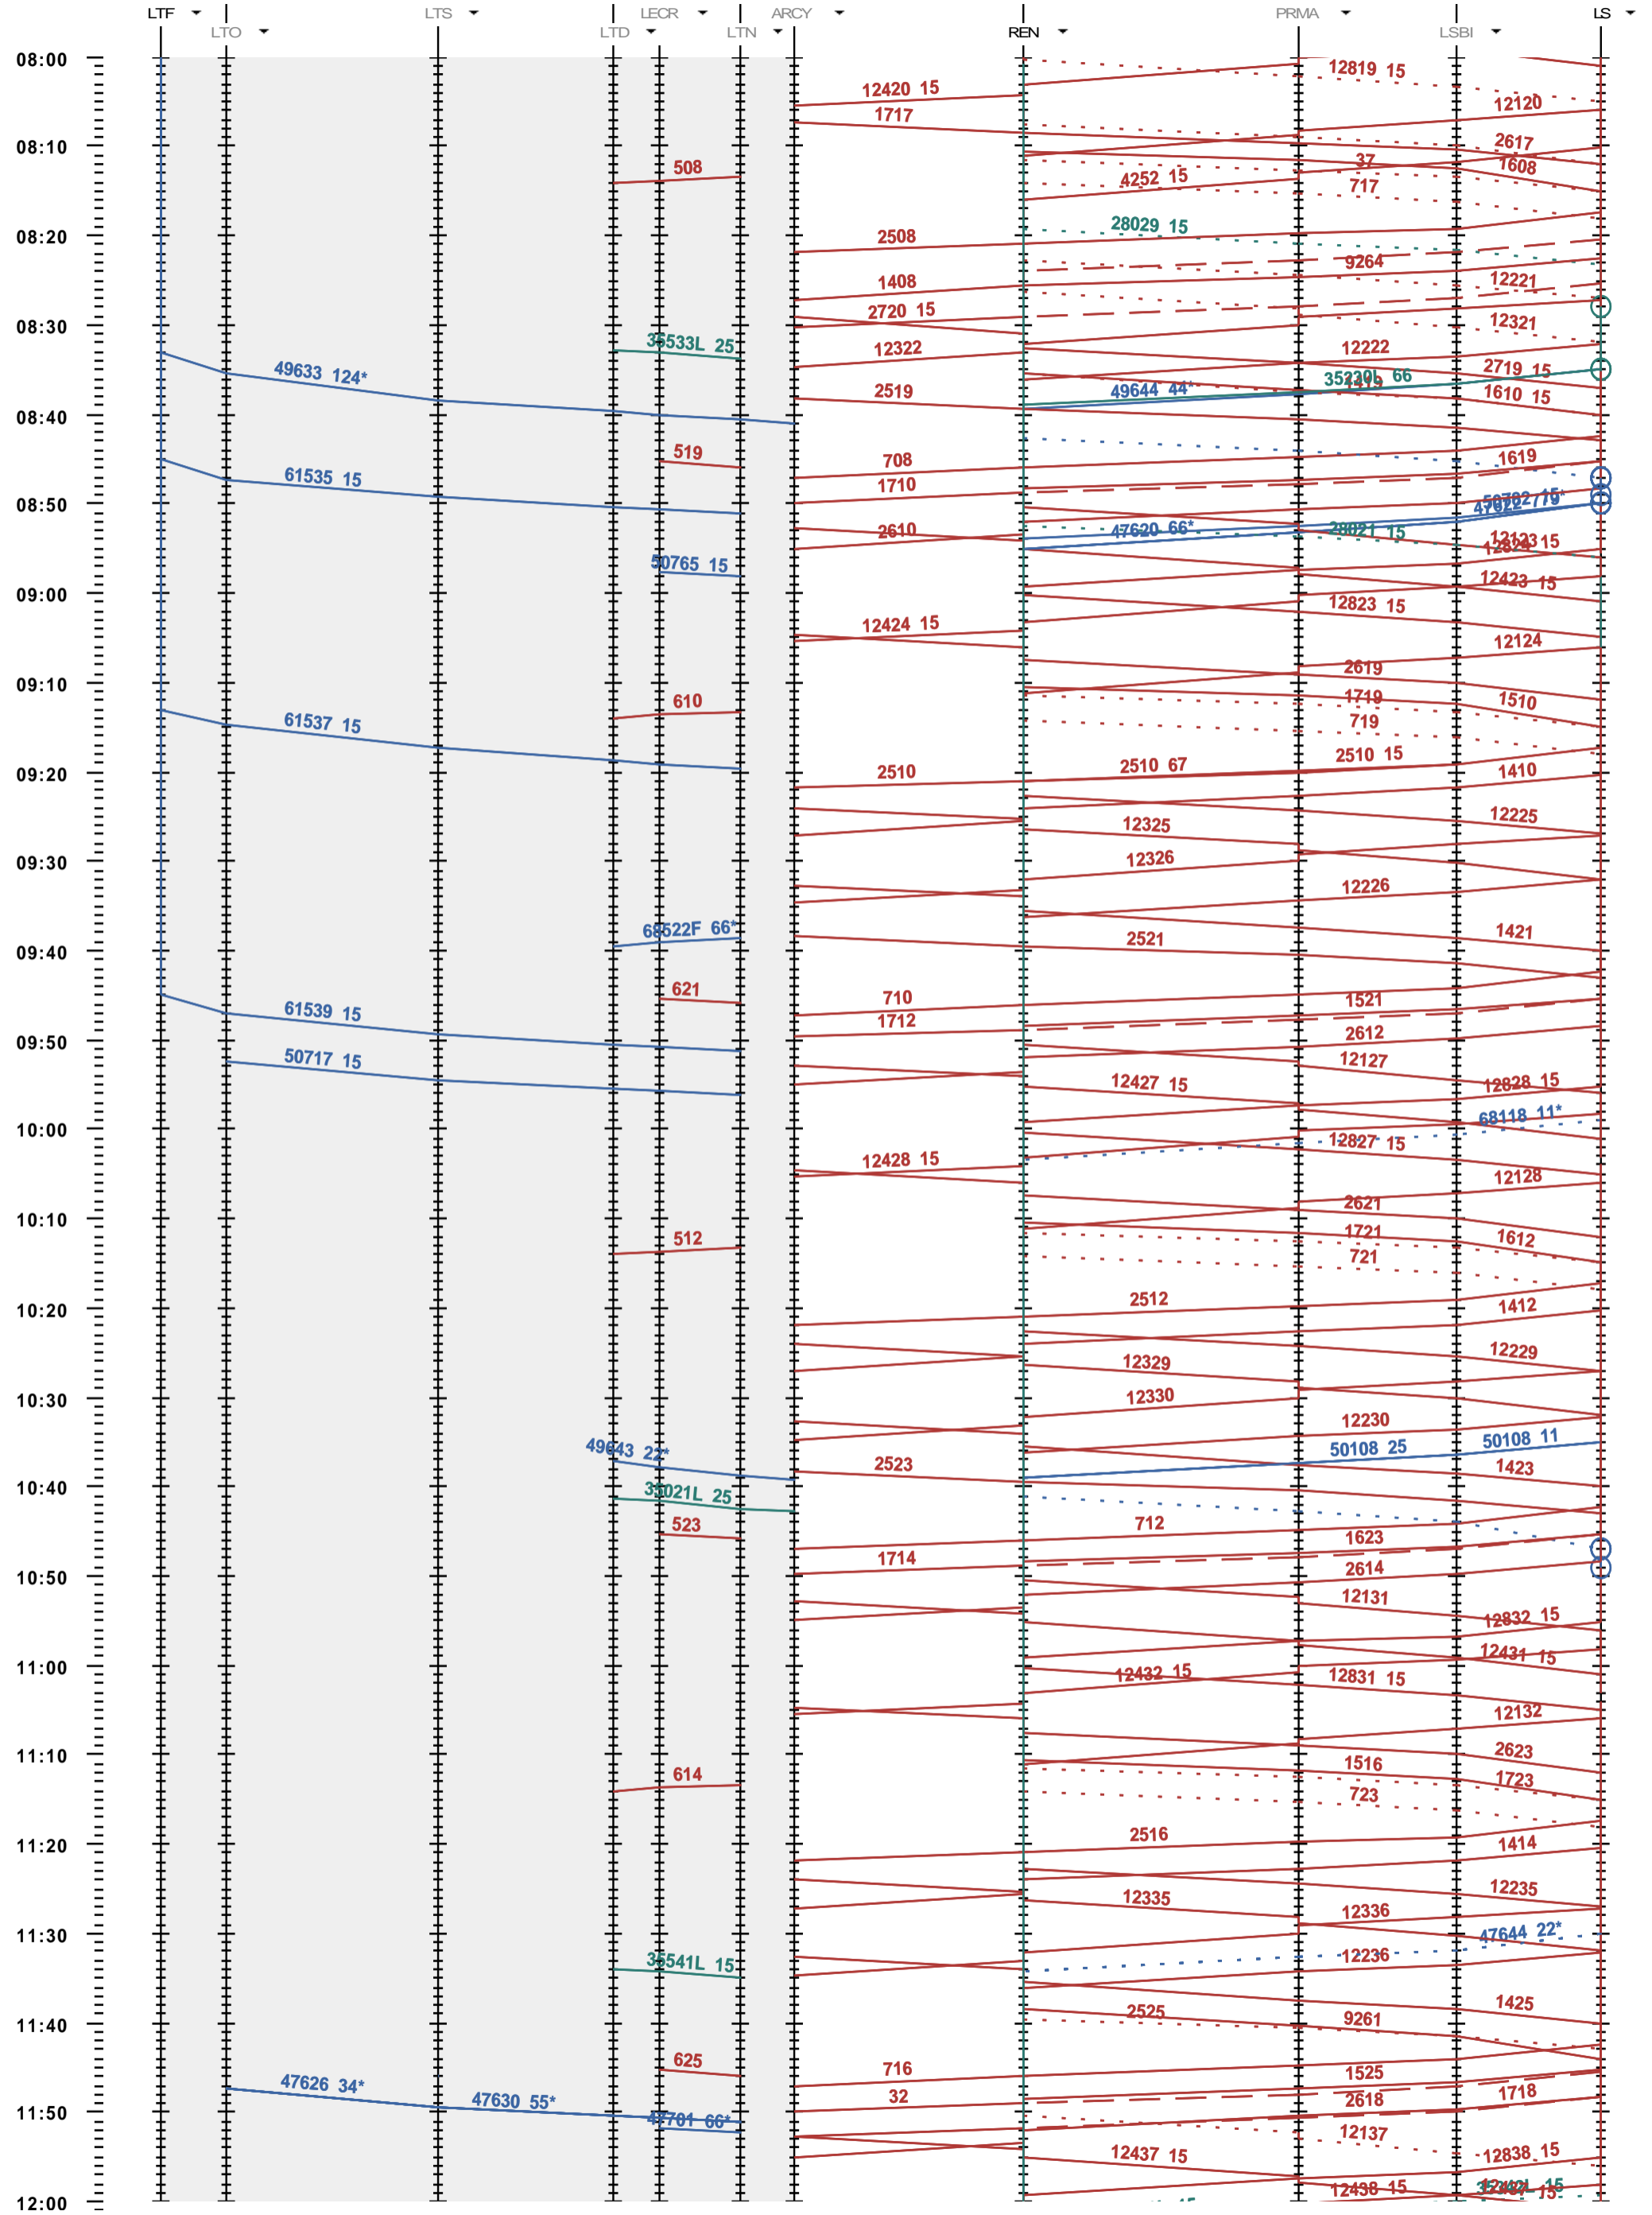

246 - LTF - boucle Lècheires - 800 - 600 - Lausanne

Fahrplanperiode 2012 (11.12.2011 - 08.12.2012)
 Update 1.246
 Gültig ab 11.12.2011

246 - LTF - boucle Léchères - 800 - 600 - Lausanne

Fahrplanperiode 2012 (11.12.2011 - 08.12.2012)
 Update 1.246
 Gültig ab 11.12.2011

246 - LTF - boucle Léchères - 800 - 600 - Lausanne

Fahrplanperiode 2012 (11.12.2011 - 08.12.2012)
 Update 1.246
 Gültig ab 11.12.2011

246 - LTF - boucle Lècheires - 800 - 600 - Lausanne

Fahrplanperiode 2012 (11.12.2011 - 08.12.2012)
 Update 1.246
 Gültig ab 11.12.2011

246 - LTF - boucle Lécheires - 800 - 600 - Lausanne

Fahrplanperiode 2012 (11.12.2011 - 08.12.2012)
 Update 1.246
 Gültig ab 11.12.2011

246 - LTF - boucle Léchères - 800 - 600 - Lausanne

Fahrplanperiode 2012 (11.12.2011 - 08.12.2012)
 Update 1.246
 Gültig ab 11.12.2011