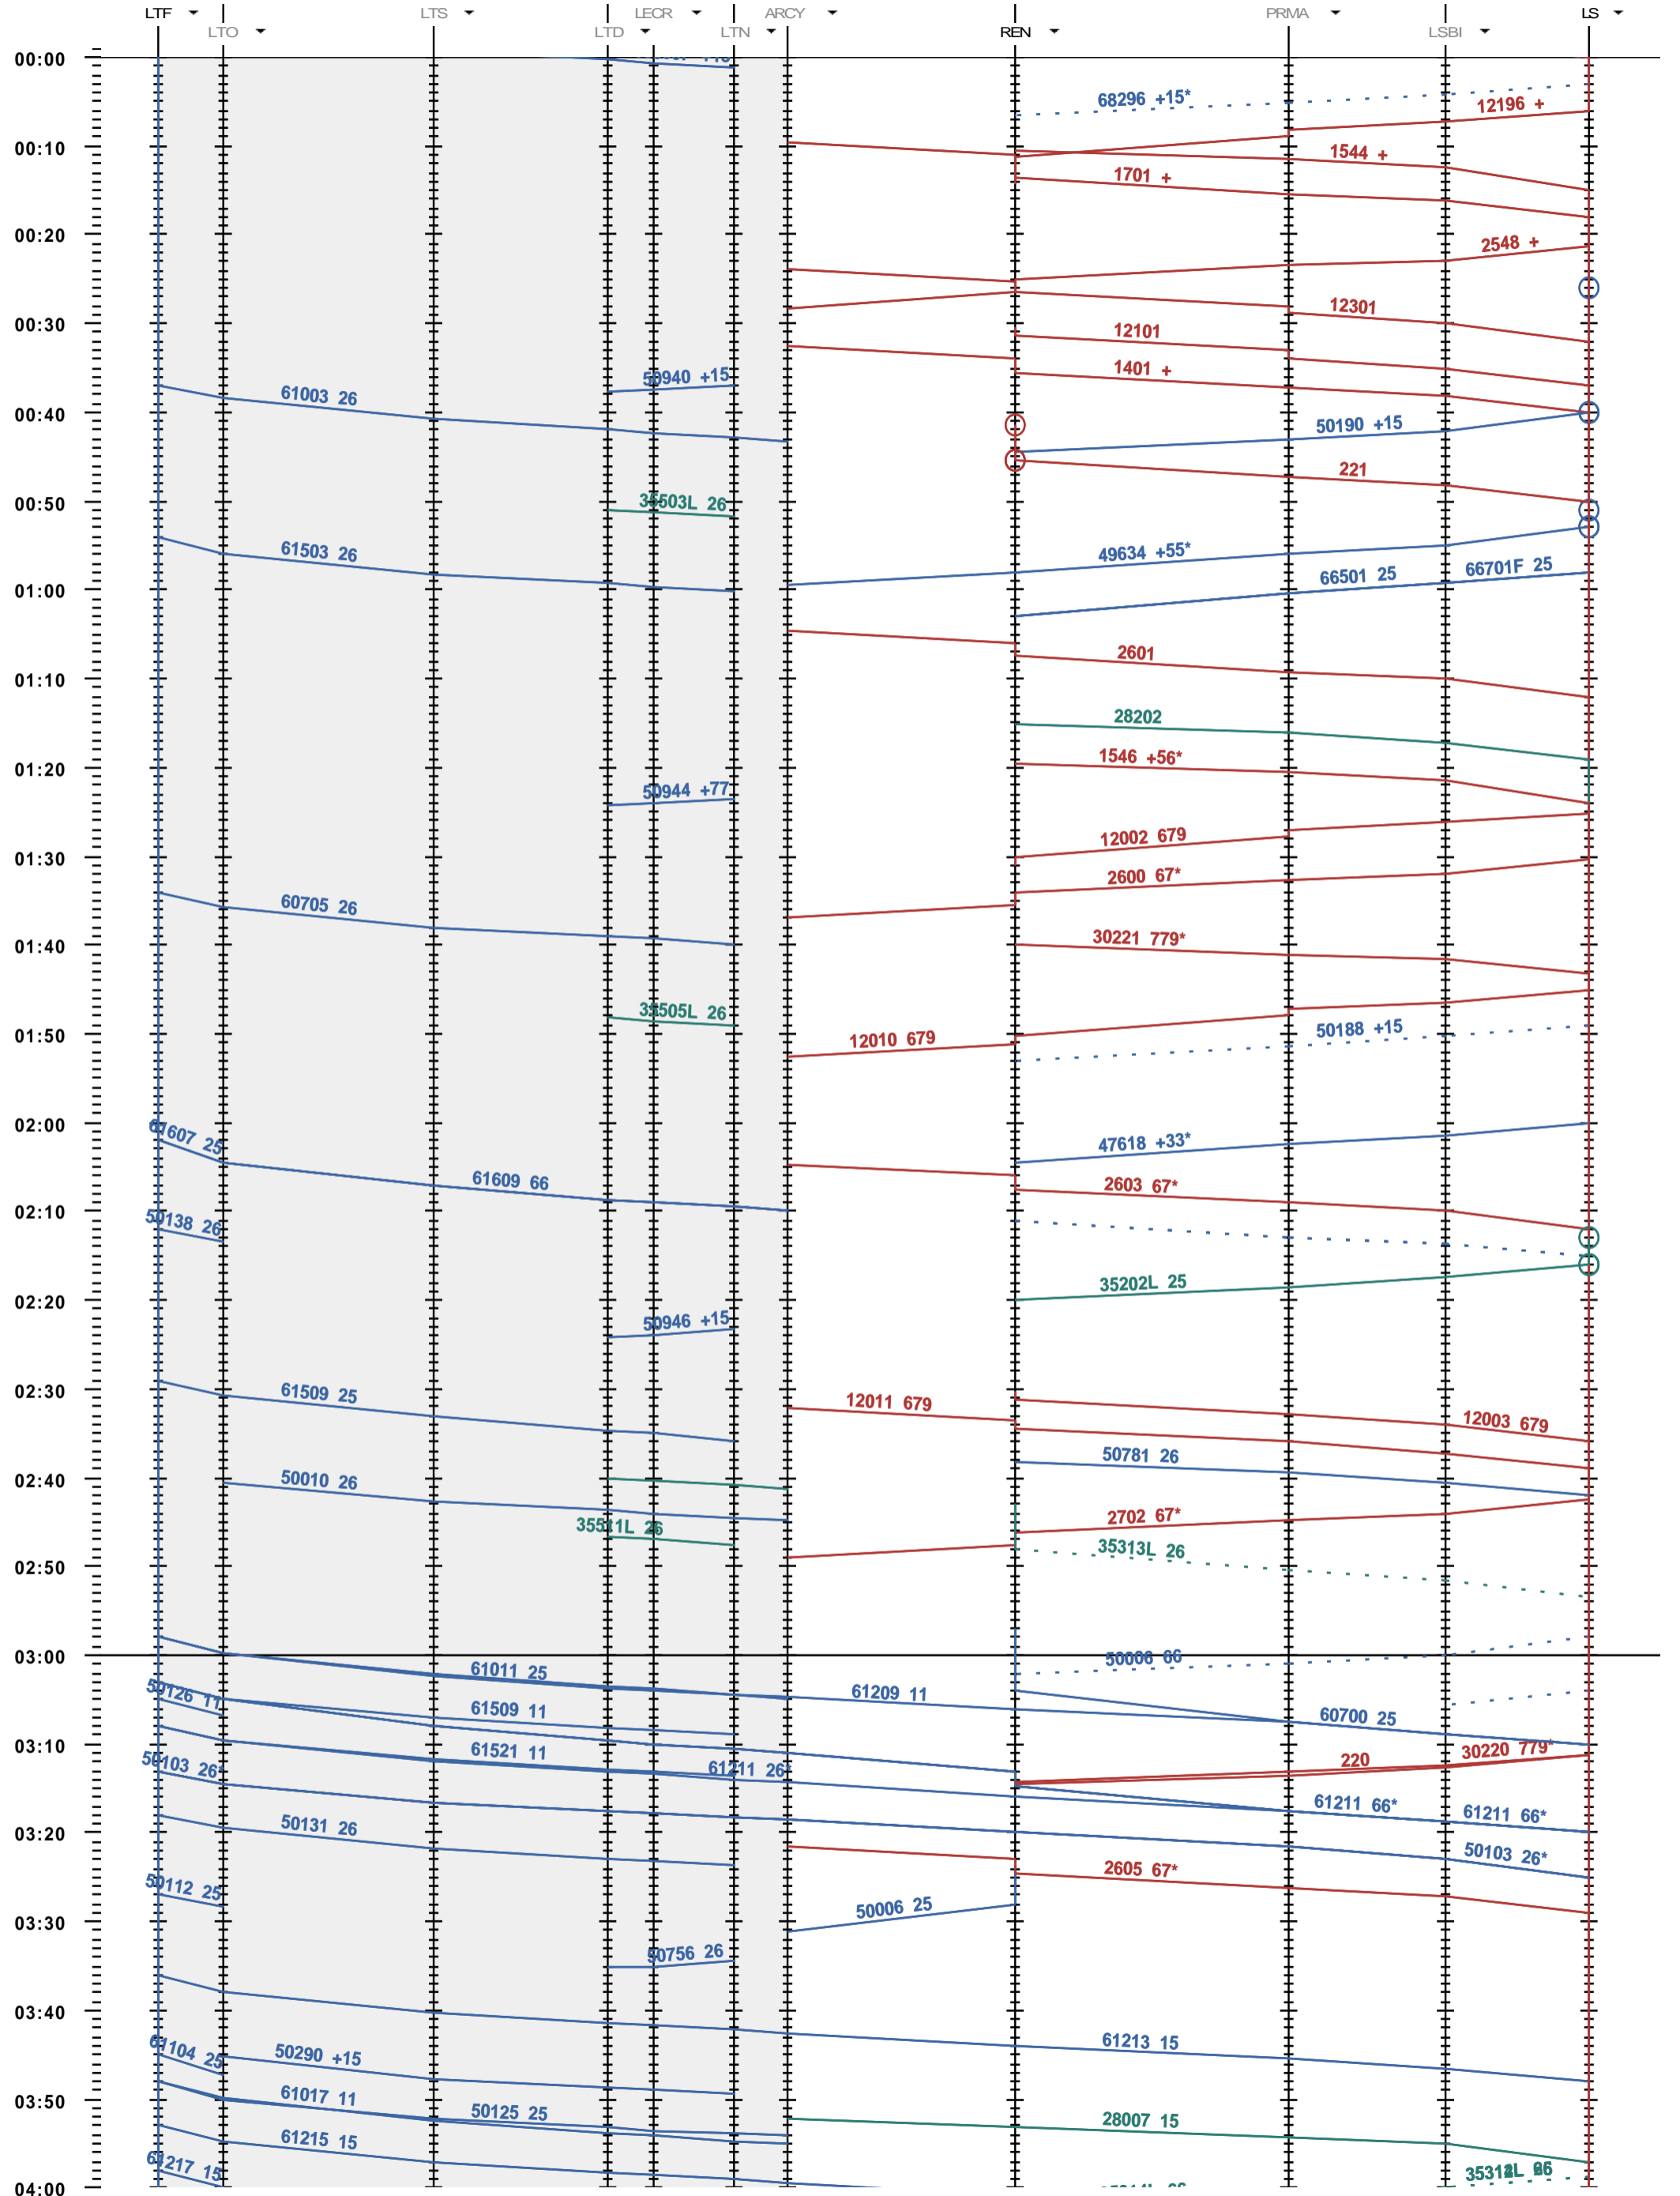

246 - LTF - boucle Lècheires - 800 - 600 - Lausanne

Fahrplanperiode 2012 (11.12.2011 - 08.12.2012)
 Update 1.246
 Gültig ab 11.12.2011

246 - LTF - boucle Léchères - 800 - 600 - Lausanne

Fahrplanperiode 2012 (11.12.2011 - 08.12.2012)
 Update 1.246
 Gültig ab 11.12.2011

246 - LTF - boucle Léchères - 800 - 600 - Lausanne

Fahrplanperiode 2012 (11.12.2011 - 08.12.2012)
 Update 1.246
 Gültig ab 11.12.2011

246 - LTF - boucle Lècheires - 800 - 600 - Lausanne

Fahrplanperiode 2012 (11.12.2011 - 08.12.2012)
 Update 1.246
 Gültig ab 11.12.2011

246 - LTF - boucle Lécheires - 800 - 600 - Lausanne

Fahrplanperiode 2012 (11.12.2011 - 08.12.2012)
 Update 1.246
 Gültig ab 11.12.2011

246 - LTF - boucle Léchères - 800 - 600 - Lausanne

Fahrplanperiode 2012 (11.12.2011 - 08.12.2012)
 Update 1.246
 Gültig ab 11.12.2011