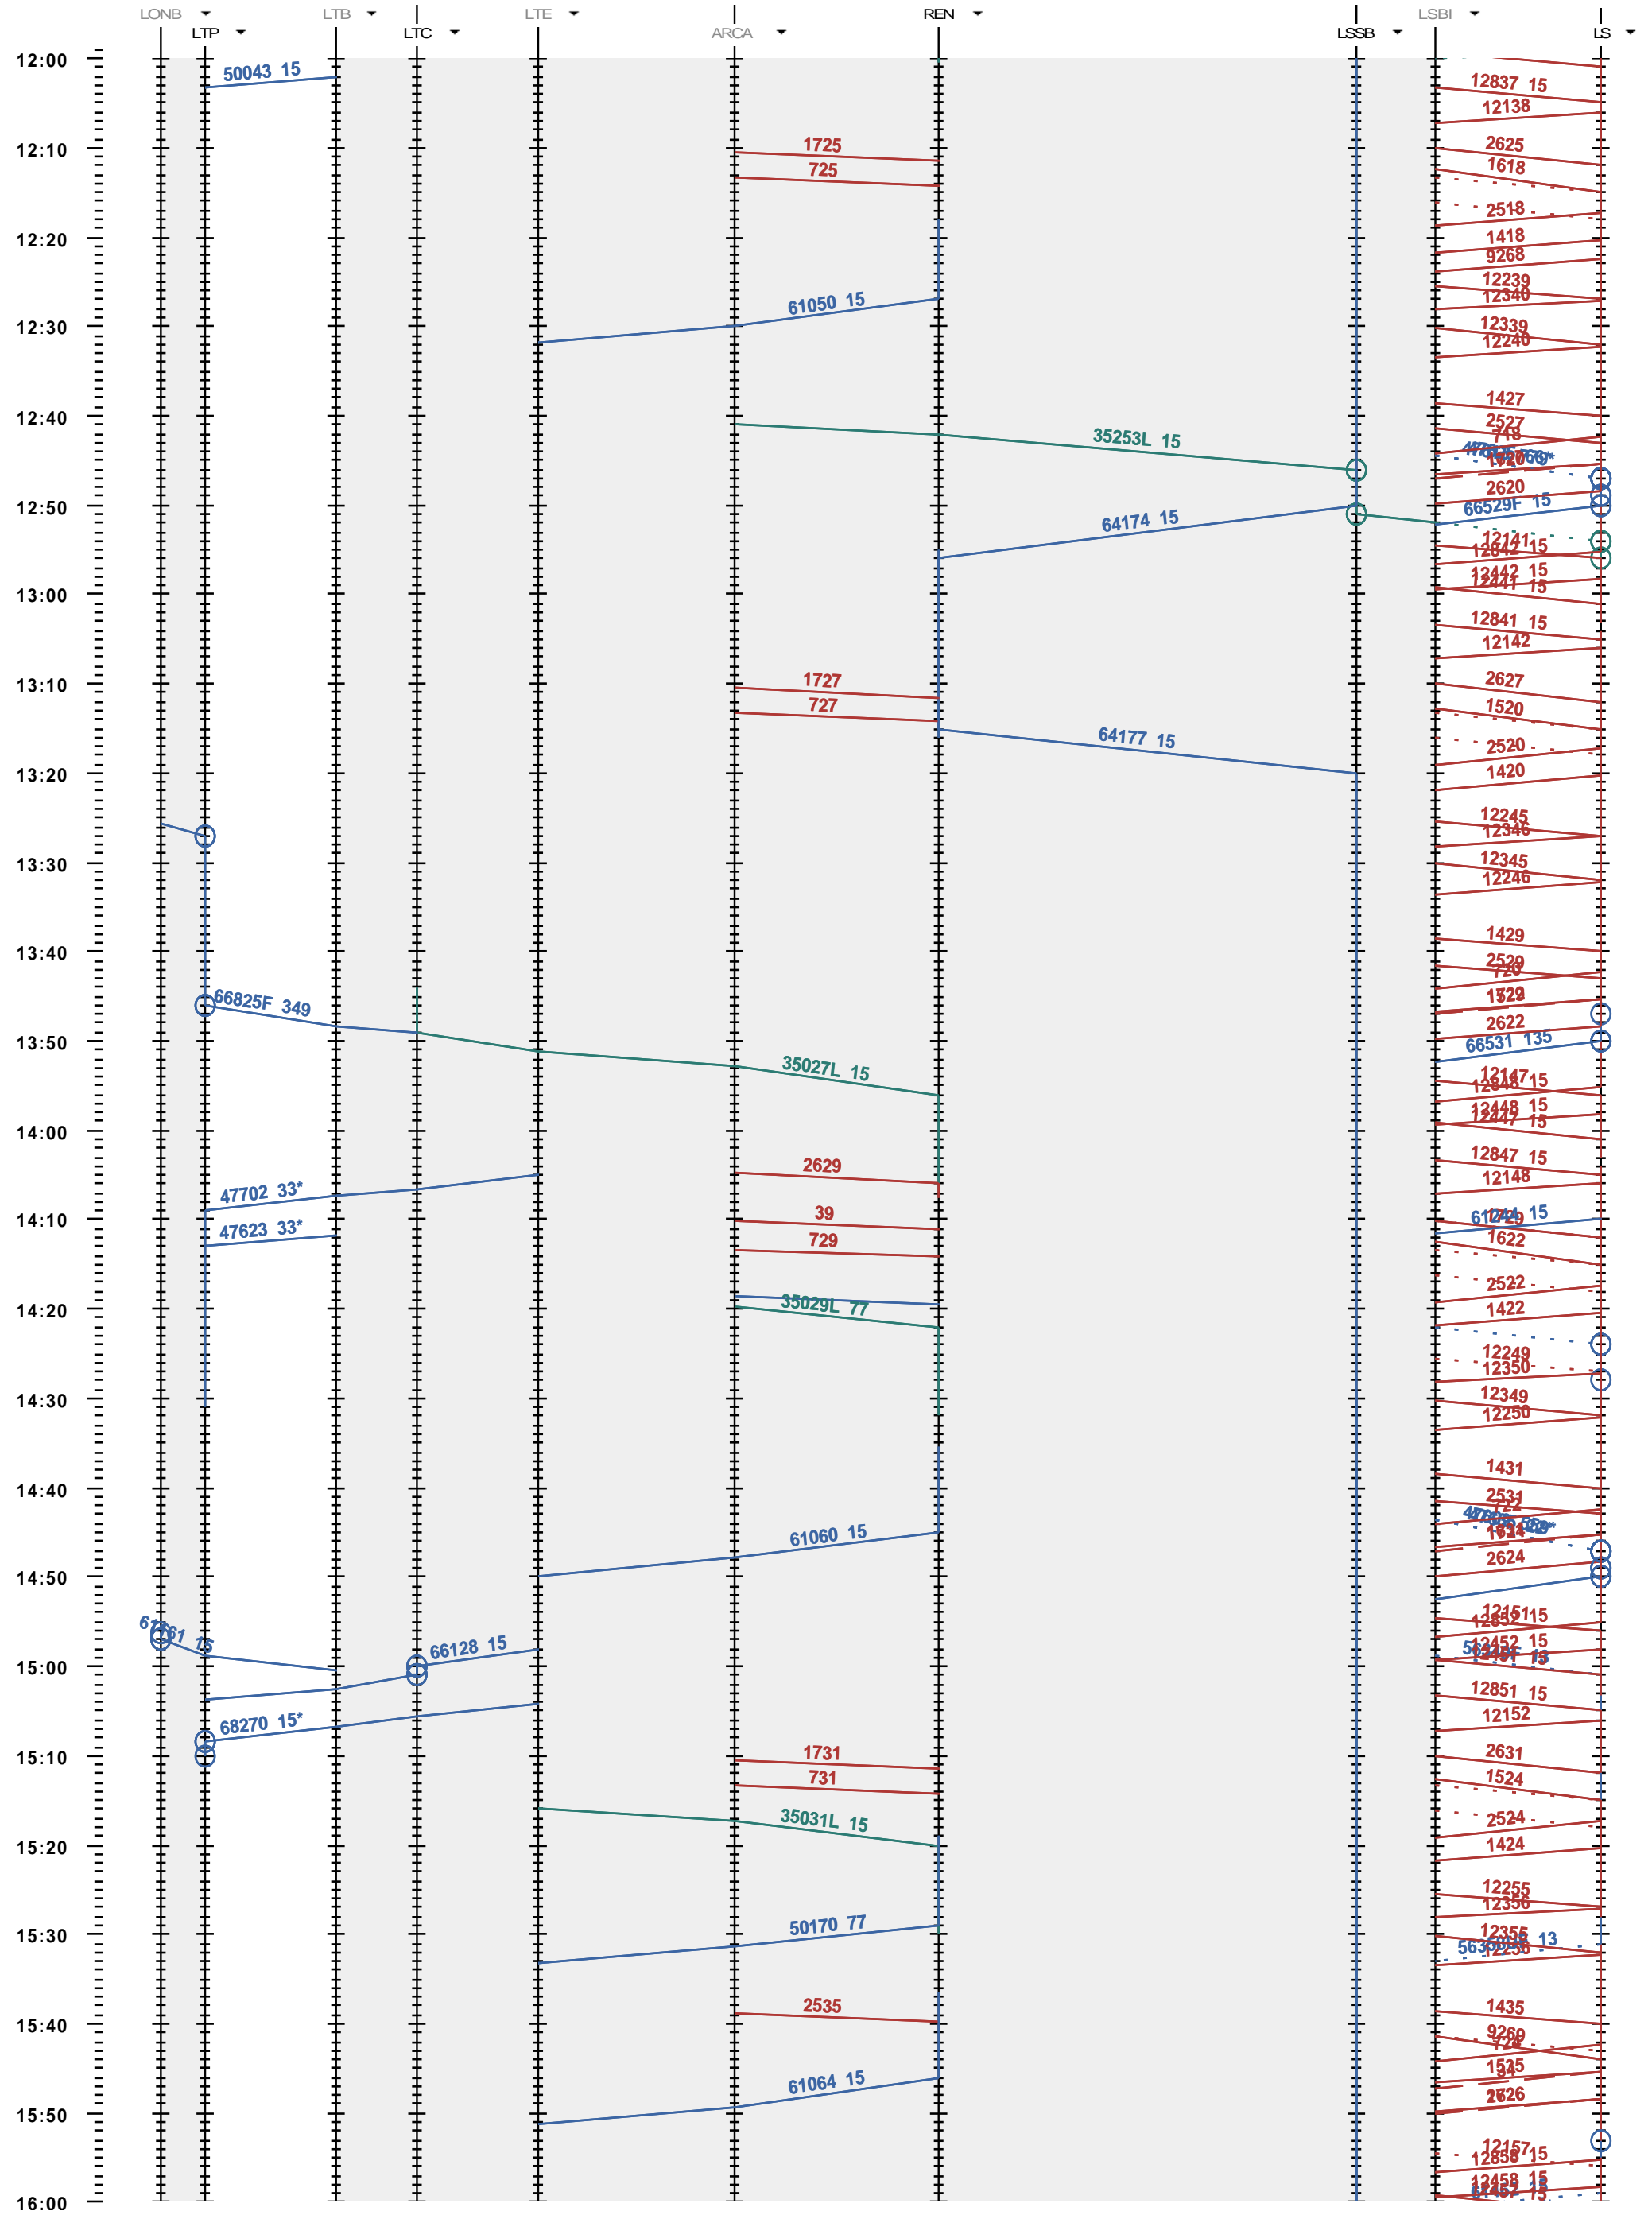

Fahrplanperiode 2012 (11.12.2011 - 08.12.2012)  
 Update 1.248  
 Gültig ab 11.12.2011

Fahrplanperiode 2012 (11.12.2011 - 08.12.2012)  
 Update 1.248  
 Gültig ab 11.12.2011

248 - Lonay B - N LTE - 600 Renens - Sébeillon - Lausanne

Fahrplanperiode 2012 (11.12.2011 - 08.12.2012)  
 Update 1.248  
 Gültig ab 11.12.2011

248 - Lonay B - N LTE - 600 Renens - Sébeillon - Lausanne

Fahrplanperiode 2012 (11.12.2011 - 08.12.2012)  
 Update 1.248  
 Gültig ab 11.12.2011

248 - Lonay B - N LTE - 600 Renens - Sébeillon - Lausanne

Fahrplanperiode 2012 (11.12.2011 - 08.12.2012)  
 Update 1.248  
 Gültig ab 11.12.2011

248 - Lonay B - N LTE - 600 Renens - Sébeillon - Lausanne

Fahrplanperiode 2012 (11.12.2011 - 08.12.2012)  
 Update 1.248  
 Gültig ab 11.12.2011