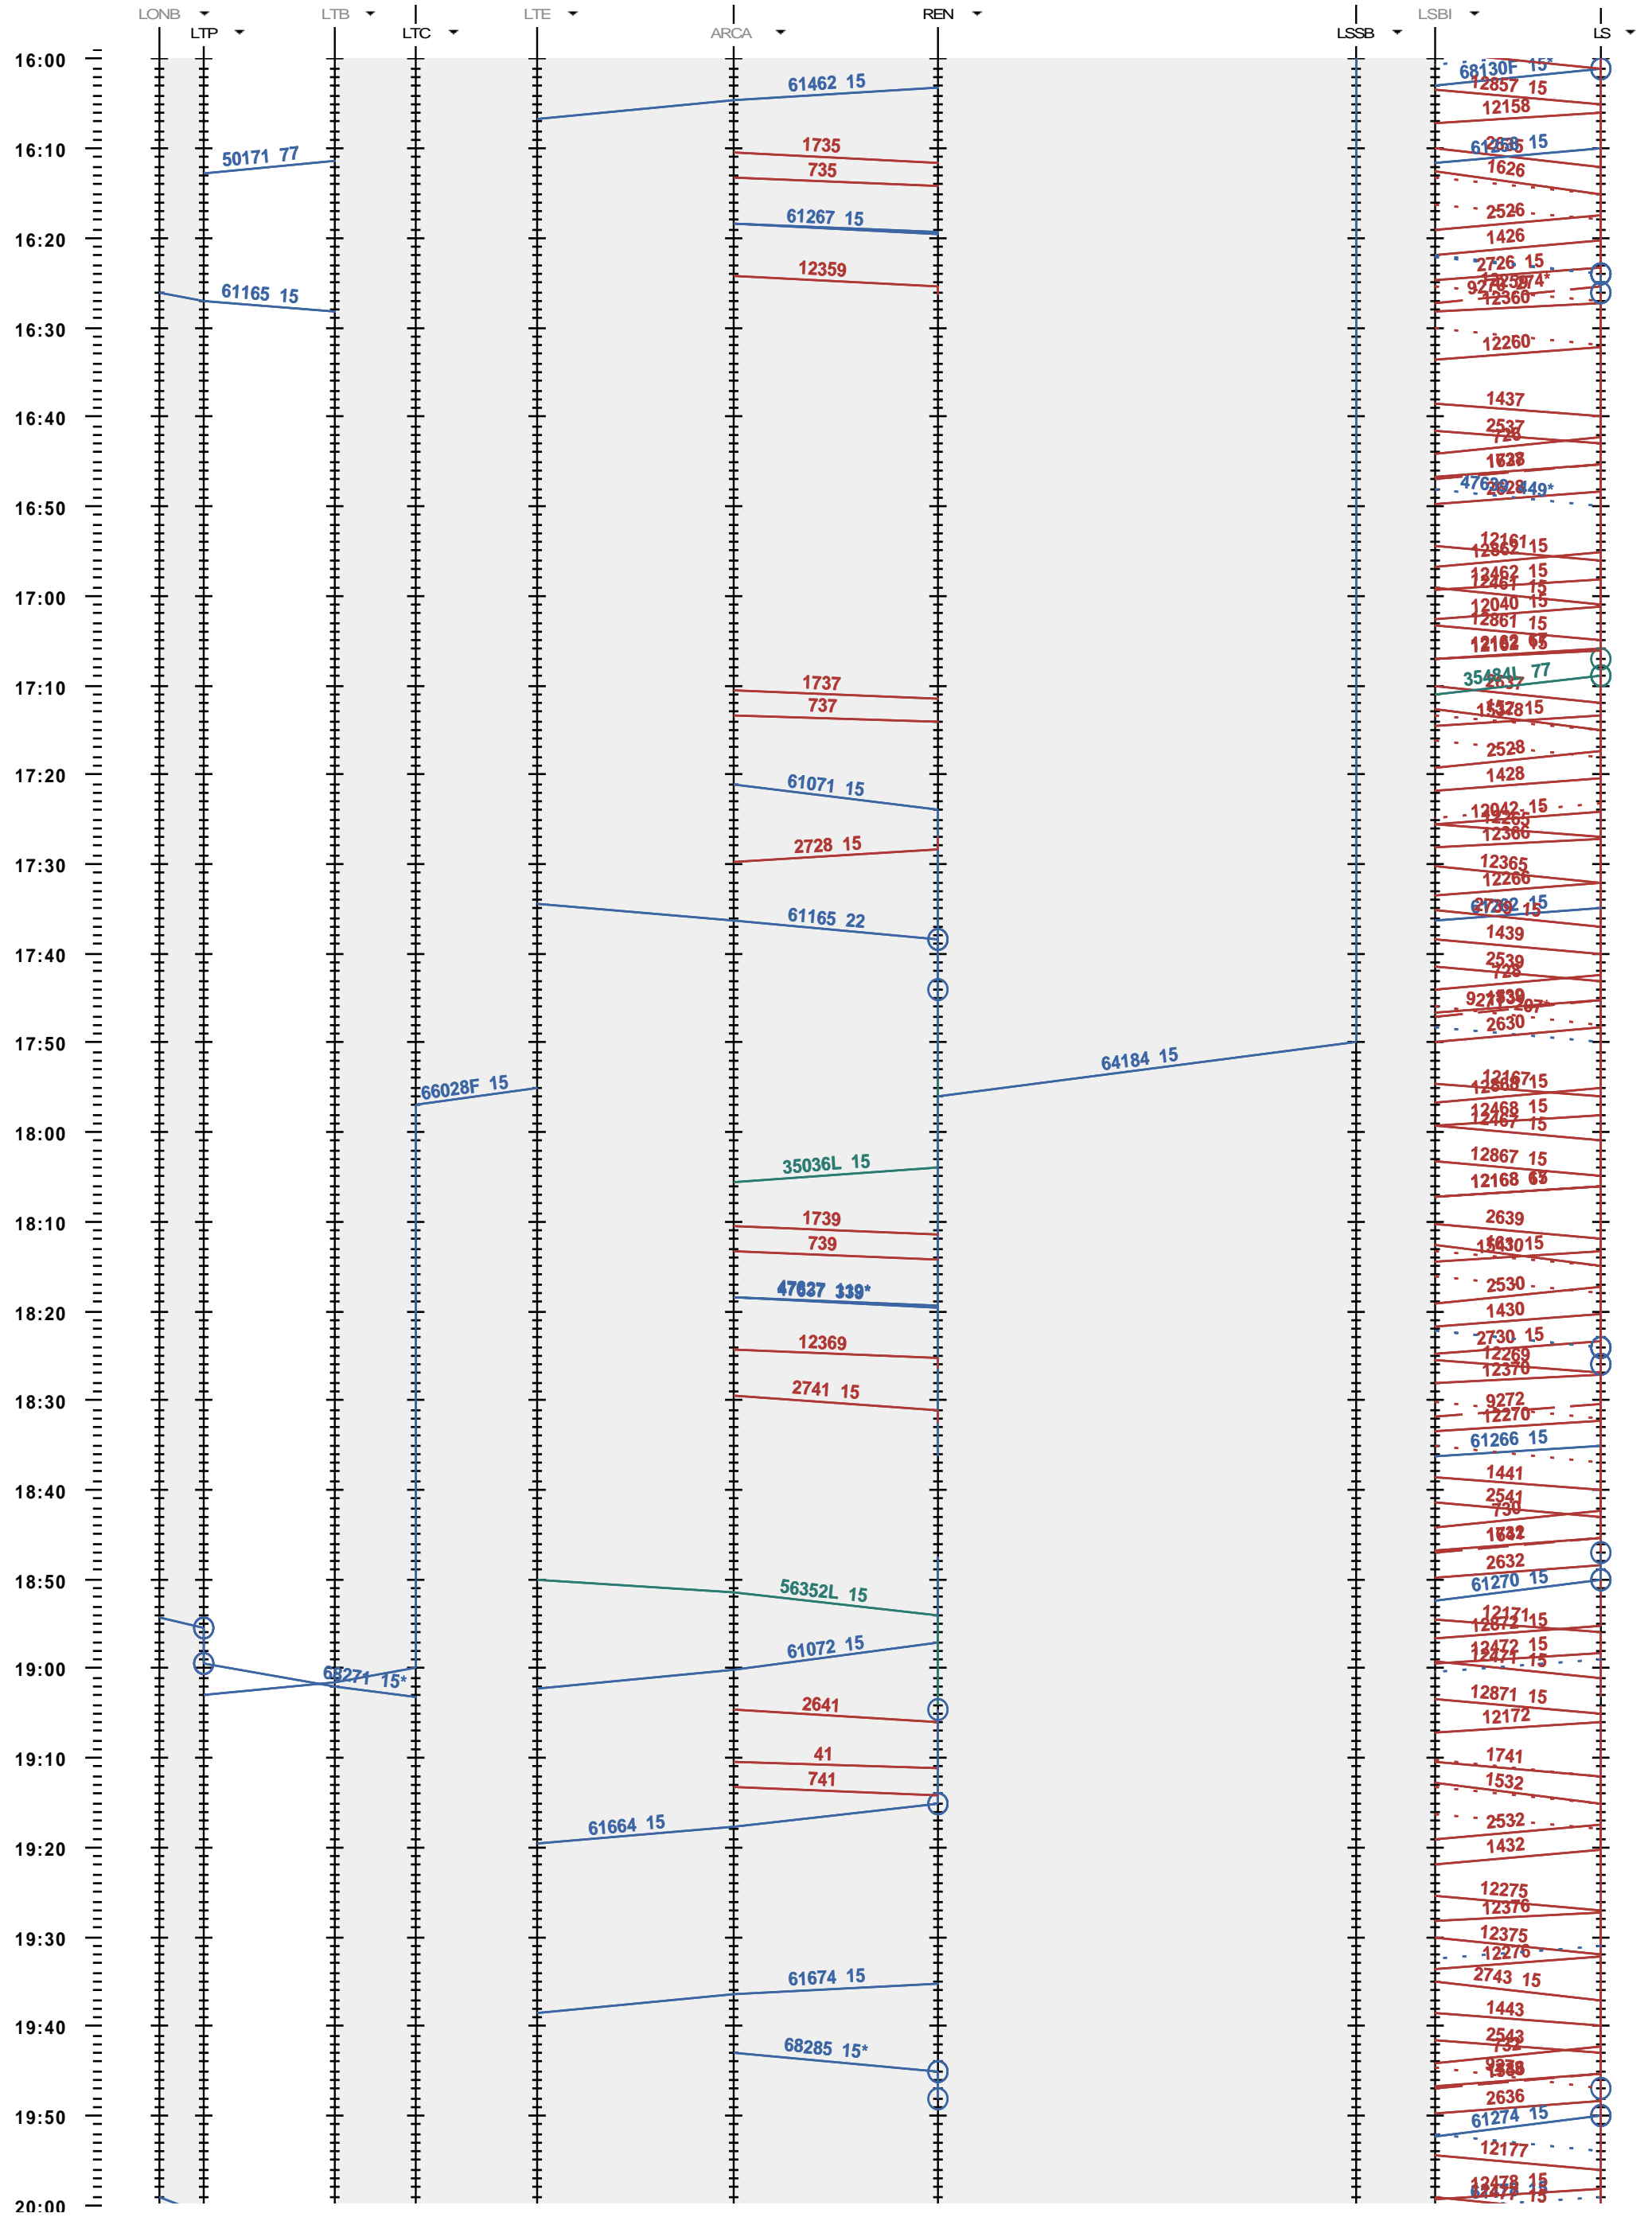

Fahrplanperiode 2012 (11.12.2011 - 08.12.2012)  
 Update 1.248  
 Gültig ab 11.12.2011

Fahrplanperiode 2012 (11.12.2011 - 08.12.2012)  
 Update 1.248  
 Gültig ab 11.12.2011

248 - Lonay B - N LTE - 600 Renens - Sébeillon - Lausanne

Fahrplanperiode 2012 (11.12.2011 - 08.12.2012)  
 Update 1.248  
 Gültig ab 11.12.2011

248 - Lonay B - N LTE - 600 Renens - Sébeillon - Lausanne

Fahrplanperiode 2012 (11.12.2011 - 08.12.2012)  
 Update 1.248  
 Gültig ab 11.12.2011

248 - Lonay B - N LTE - 600 Renens - Sébeillon - Lausanne

Fahrplanperiode 2012 (11.12.2011 - 08.12.2012)  
 Update 1.248  
 Gültig ab 11.12.2011

248 - Lonay B - N LTE - 600 Renens - Sébeillon - Lausanne

Fahrplanperiode 2012 (11.12.2011 - 08.12.2012)  
 Update 1.248  
 Gültig ab 11.12.2011