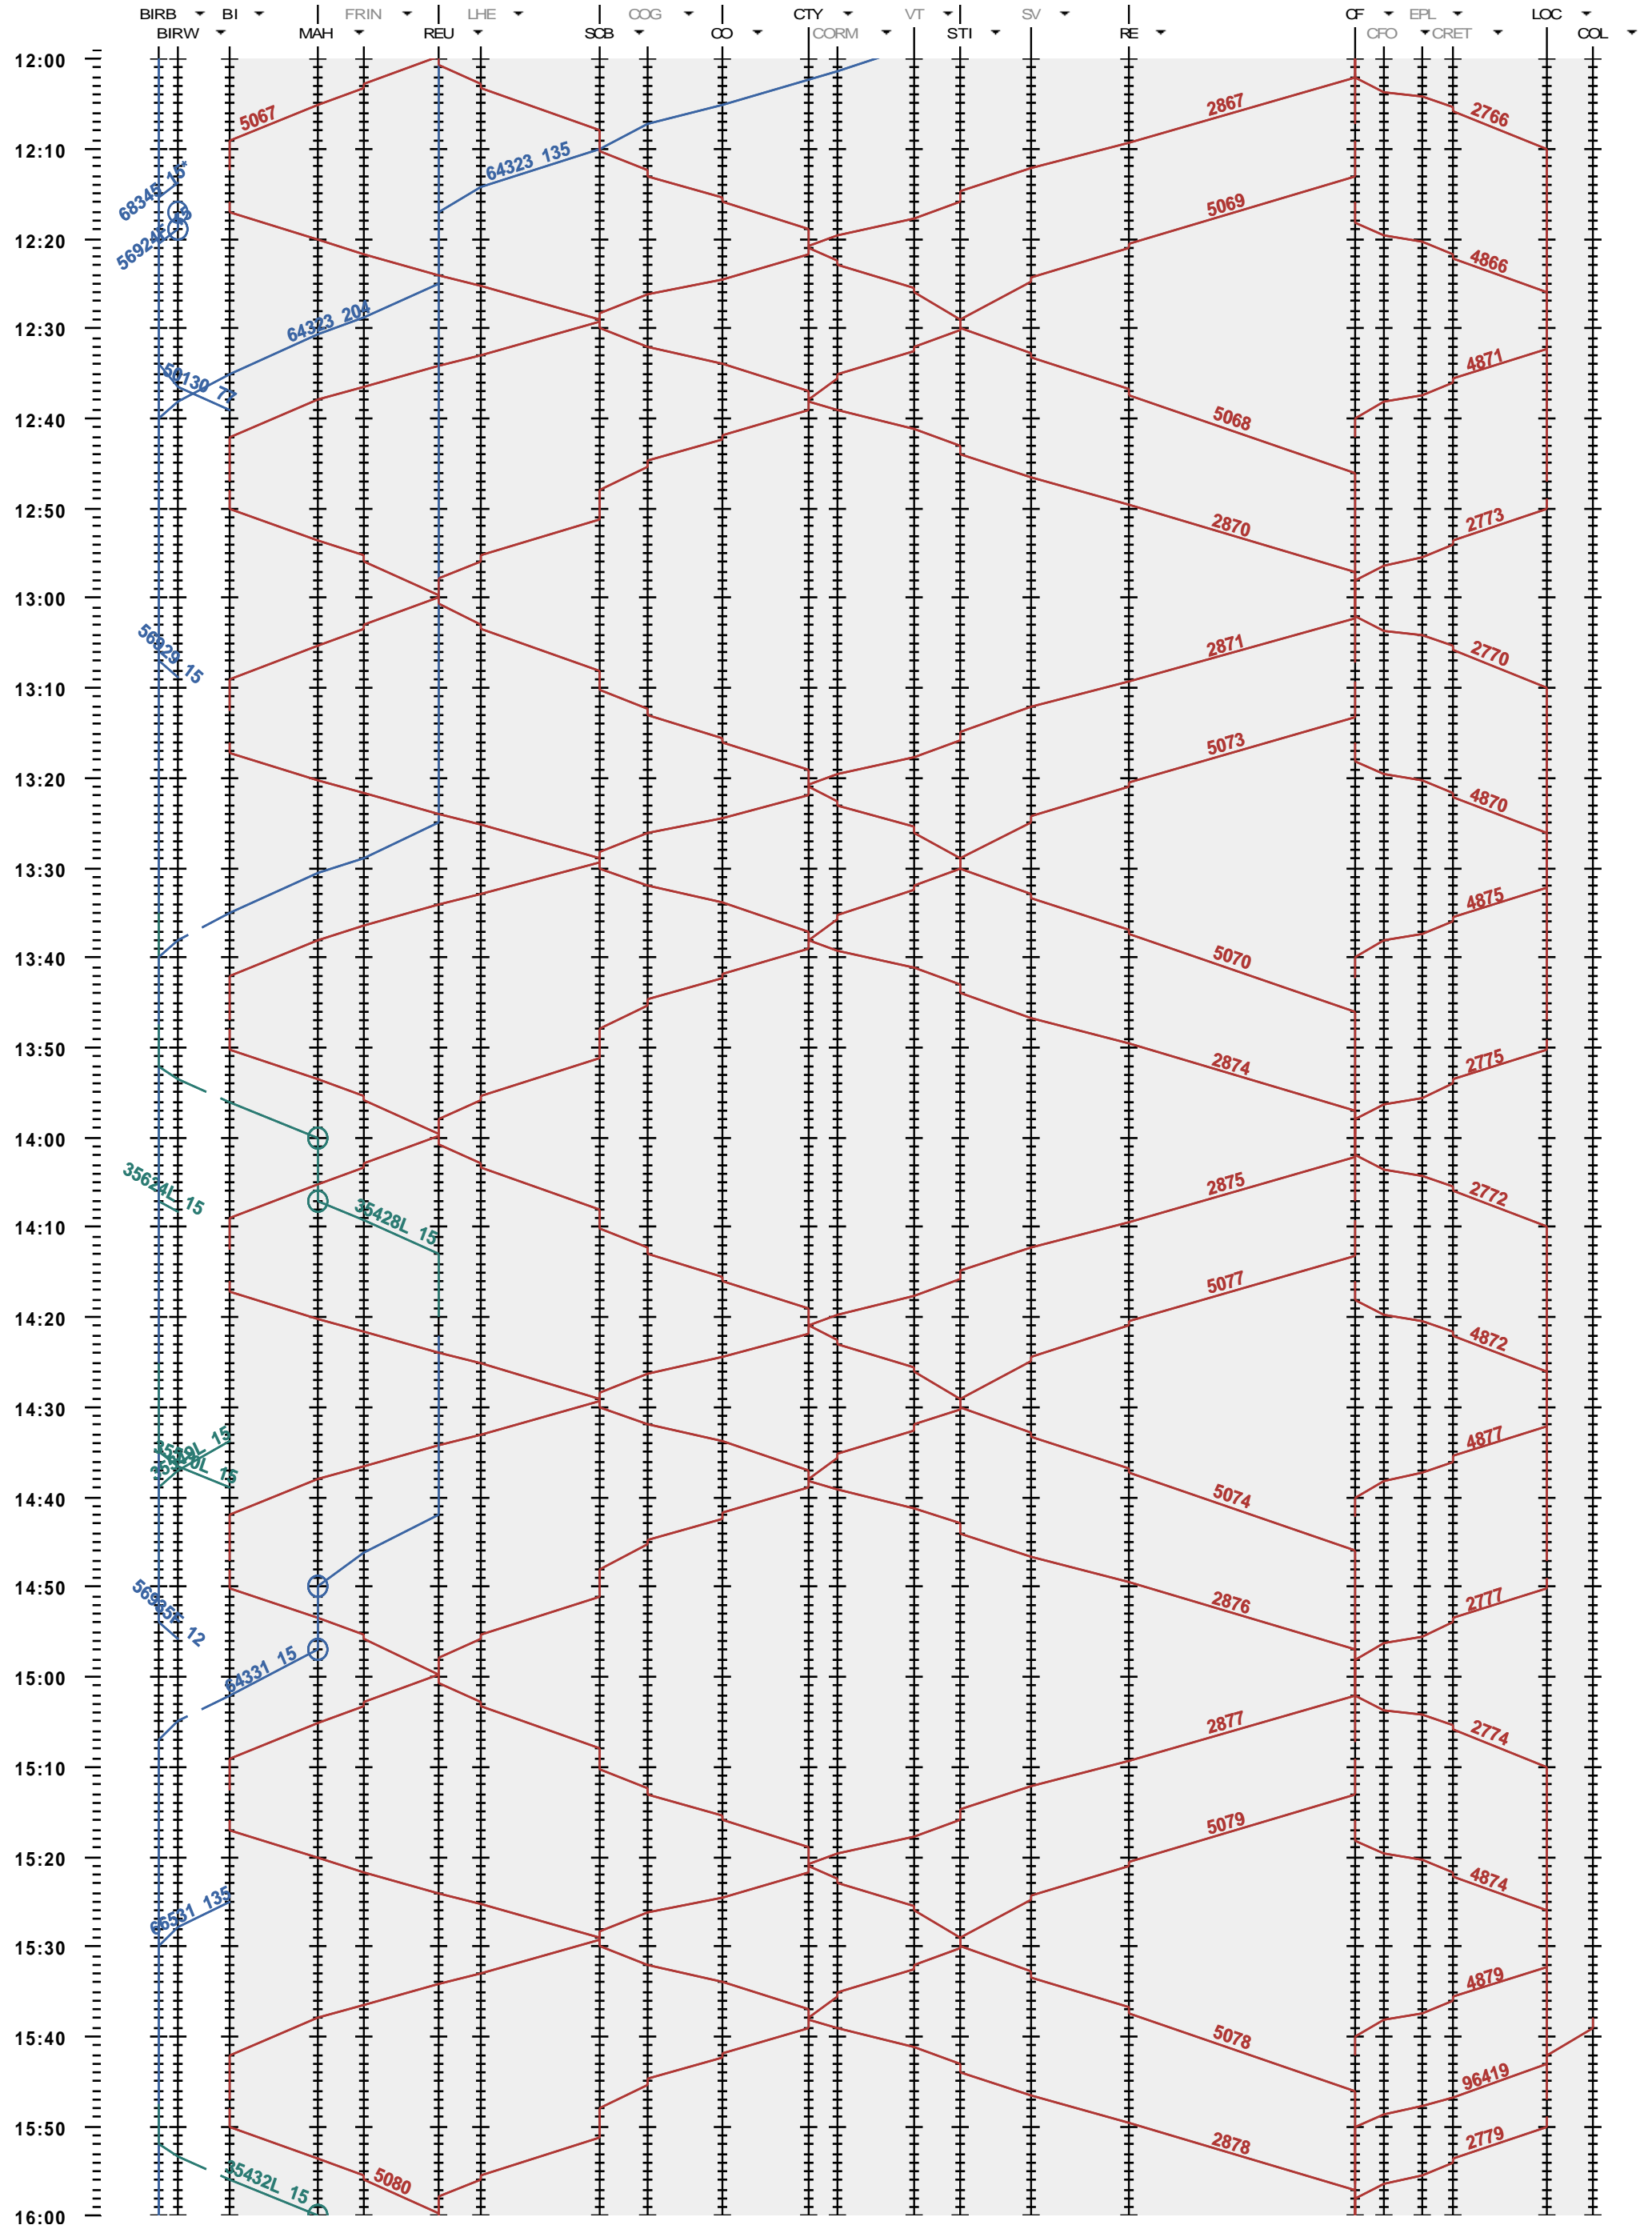

281 - Biel/Bienne RB - La Chaux-de-Fonds - Le Locle-Col-des-R.

Fahrplanperiode 2012 (11.12.2011 - 08.12.2012)
 Update 1.281
 Gültig ab 11.12.2011

281 - Biel/Bienne RB - La Chaux-de-Fonds - Le Locle-Col-des-R.

Fahrplanperiode 2012 (11.12.2011 - 08.12.2012)
 Update 1.281
 Gültig ab 11.12.2011

281 - Biel/Bienne RB - La Chaux-de-Fonds - Le Locle-Col-des-R.

Fahrplanperiode 2012 (11.12.2011 - 08.12.2012)
 Update 1.281
 Gültig ab 11.12.2011