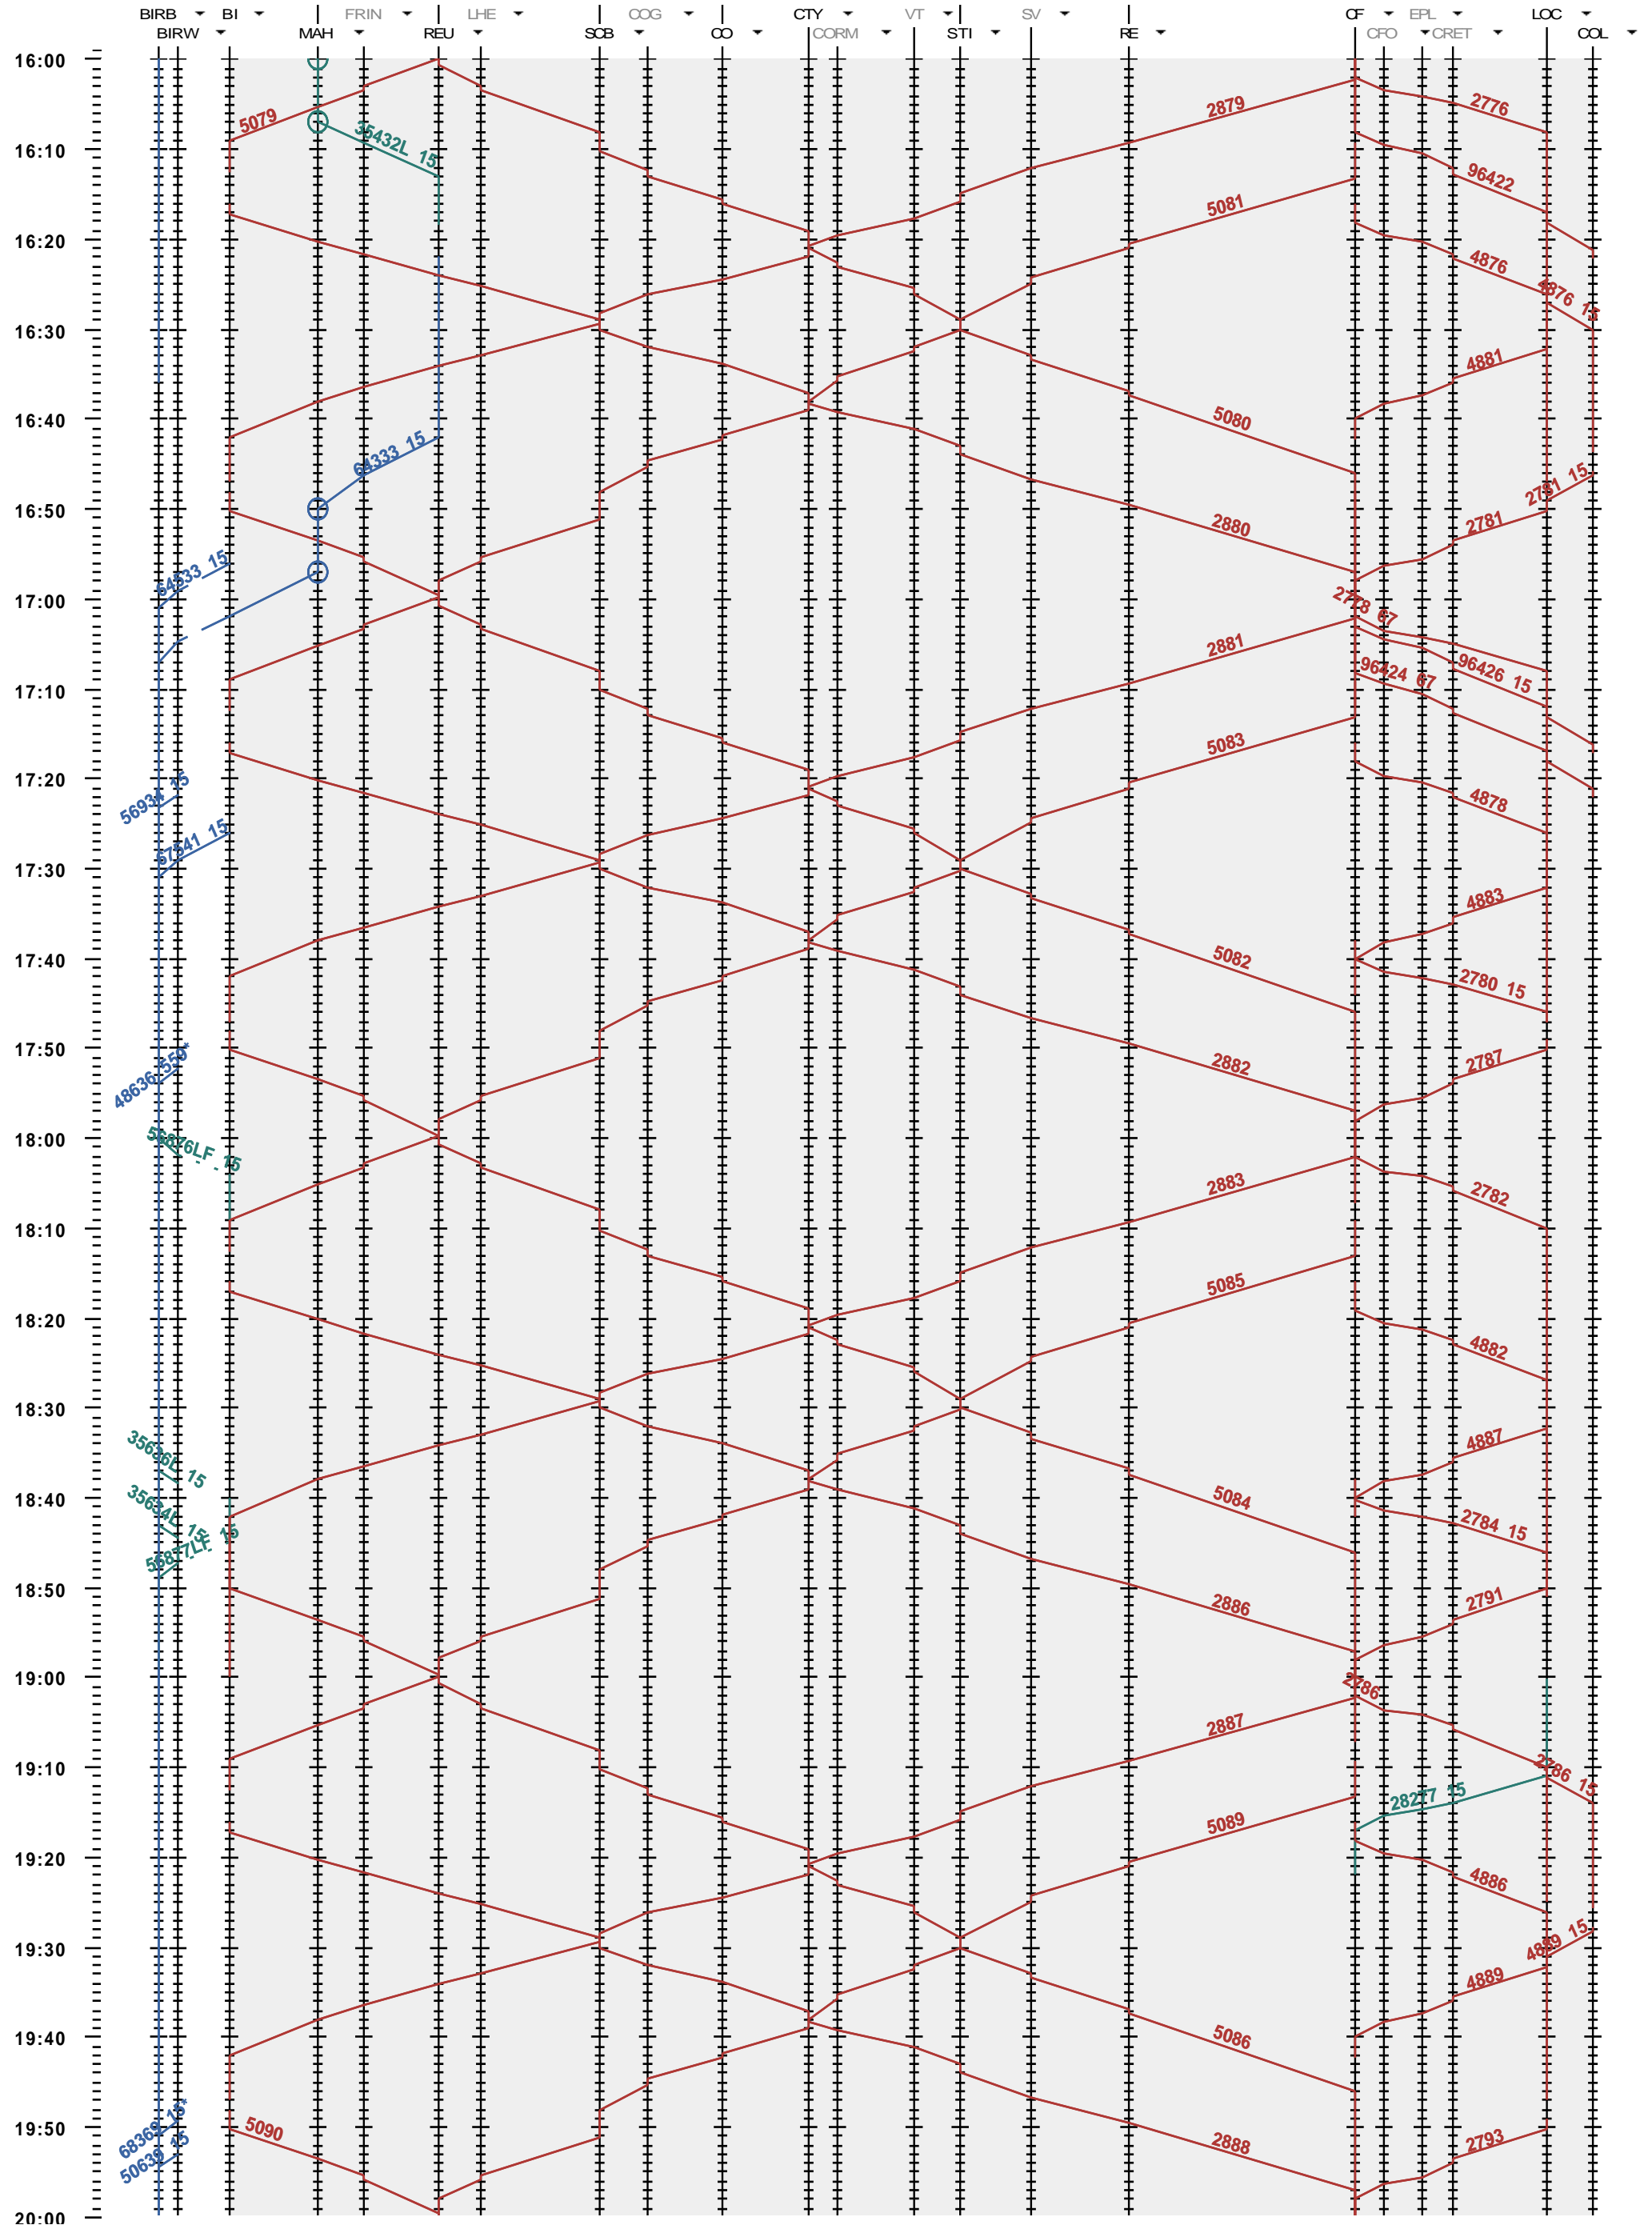

281 - Biel/Bienne RB - La Chaux-de-Fonds - Le Locle-Col-des-R.

Fahrplanperiode 2012 (11.12.2011 - 08.12.2012)
 Update 1.281
 Gültig ab 11.12.2011

281 - Biel/Bienne RB - La Chaux-de-Fonds - Le Locle-Col-des-R.

Fahrplanperiode 2012 (11.12.2011 - 08.12.2012)
 Update 1.281
 Gültig ab 11.12.2011

281 - Biel/Bienne RB - La Chaux-de-Fonds - Le Locle-Col-des-R.

Fahrplanperiode 2012 (11.12.2011 - 08.12.2012)
 Update 1.281
 Gültig ab 11.12.2011