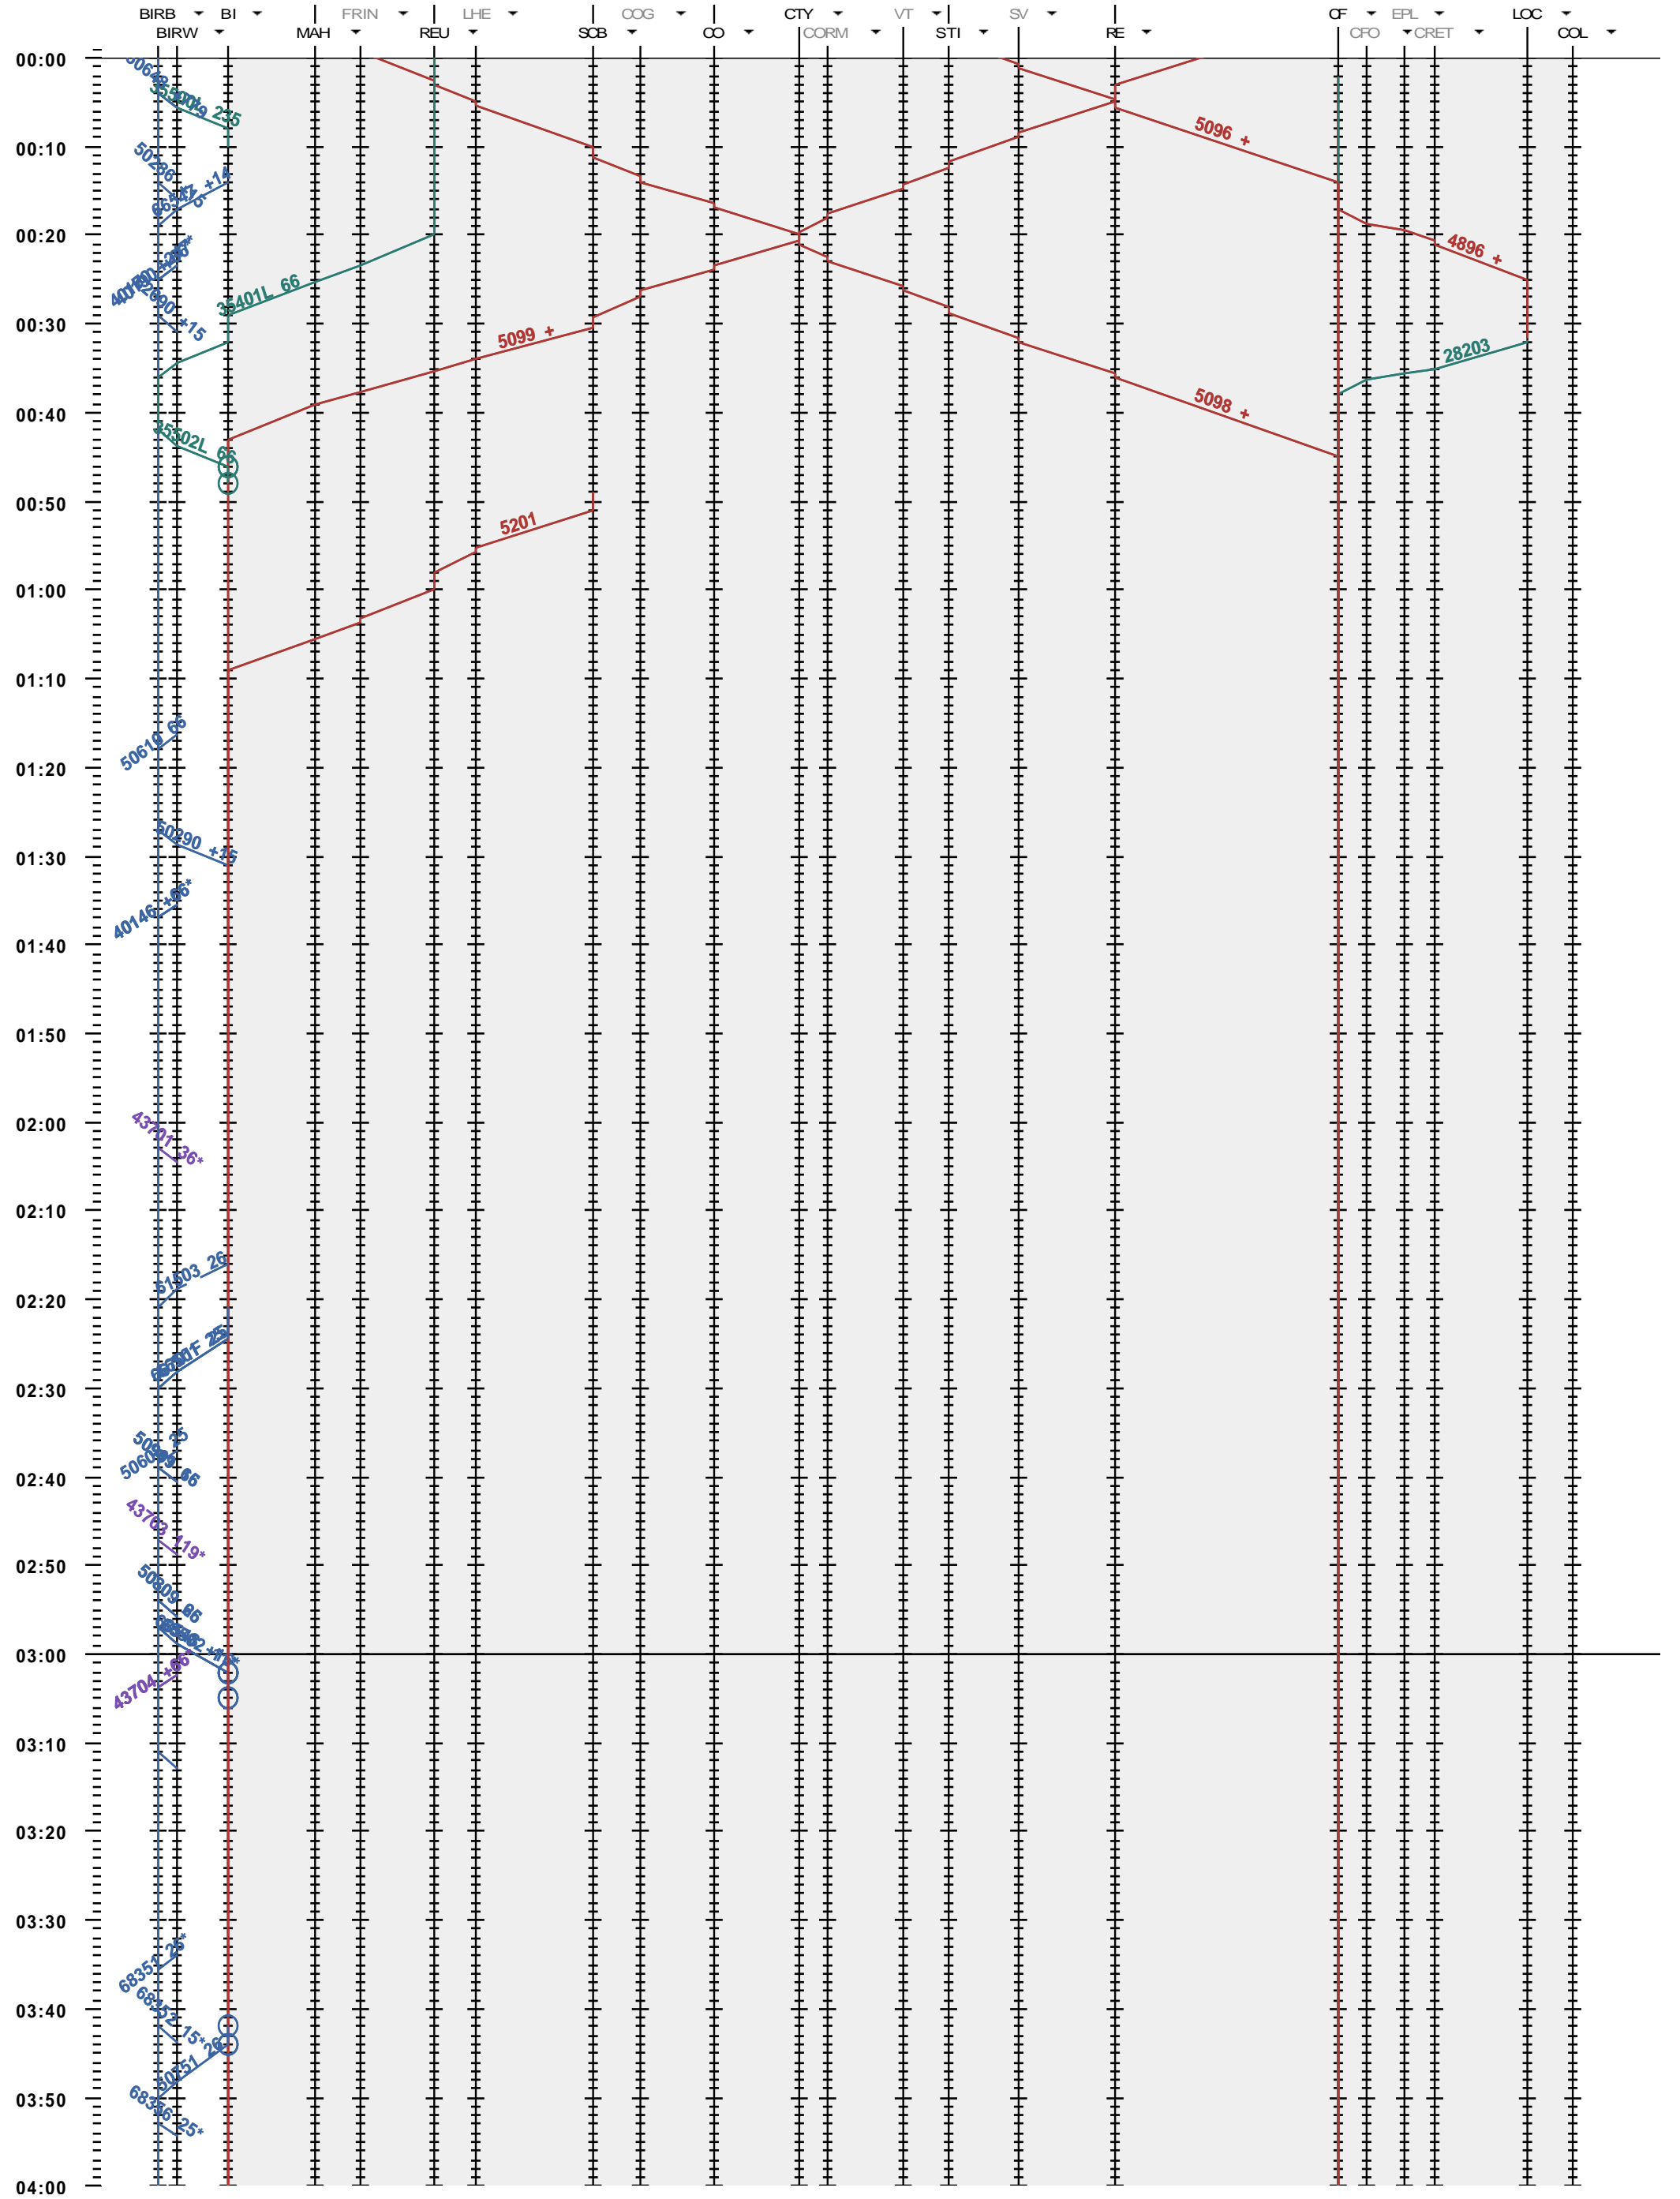

281 - Biel/Bienne RB - La Chaux-de-Fonds - Le Locle-Col-des-R.

Fahrplanperiode 2012 (11.12.2011 - 08.12.2012)
 Update 1.281
 Gültig ab 11.12.2011

281 - Biel/Bienne RB - La Chaux-de-Fonds - Le Locle-Col-des-R.

Fahrplanperiode 2012 (11.12.2011 - 08.12.2012)
 Update 1.281
 Gültig ab 11.12.2011

281 - Biel/Bienne RB - La Chaux-de-Fonds - Le Locle-Col-des-R.

Fahrplanperiode 2012 (11.12.2011 - 08.12.2012)
 Update 1.281
 Gültig ab 11.12.2011