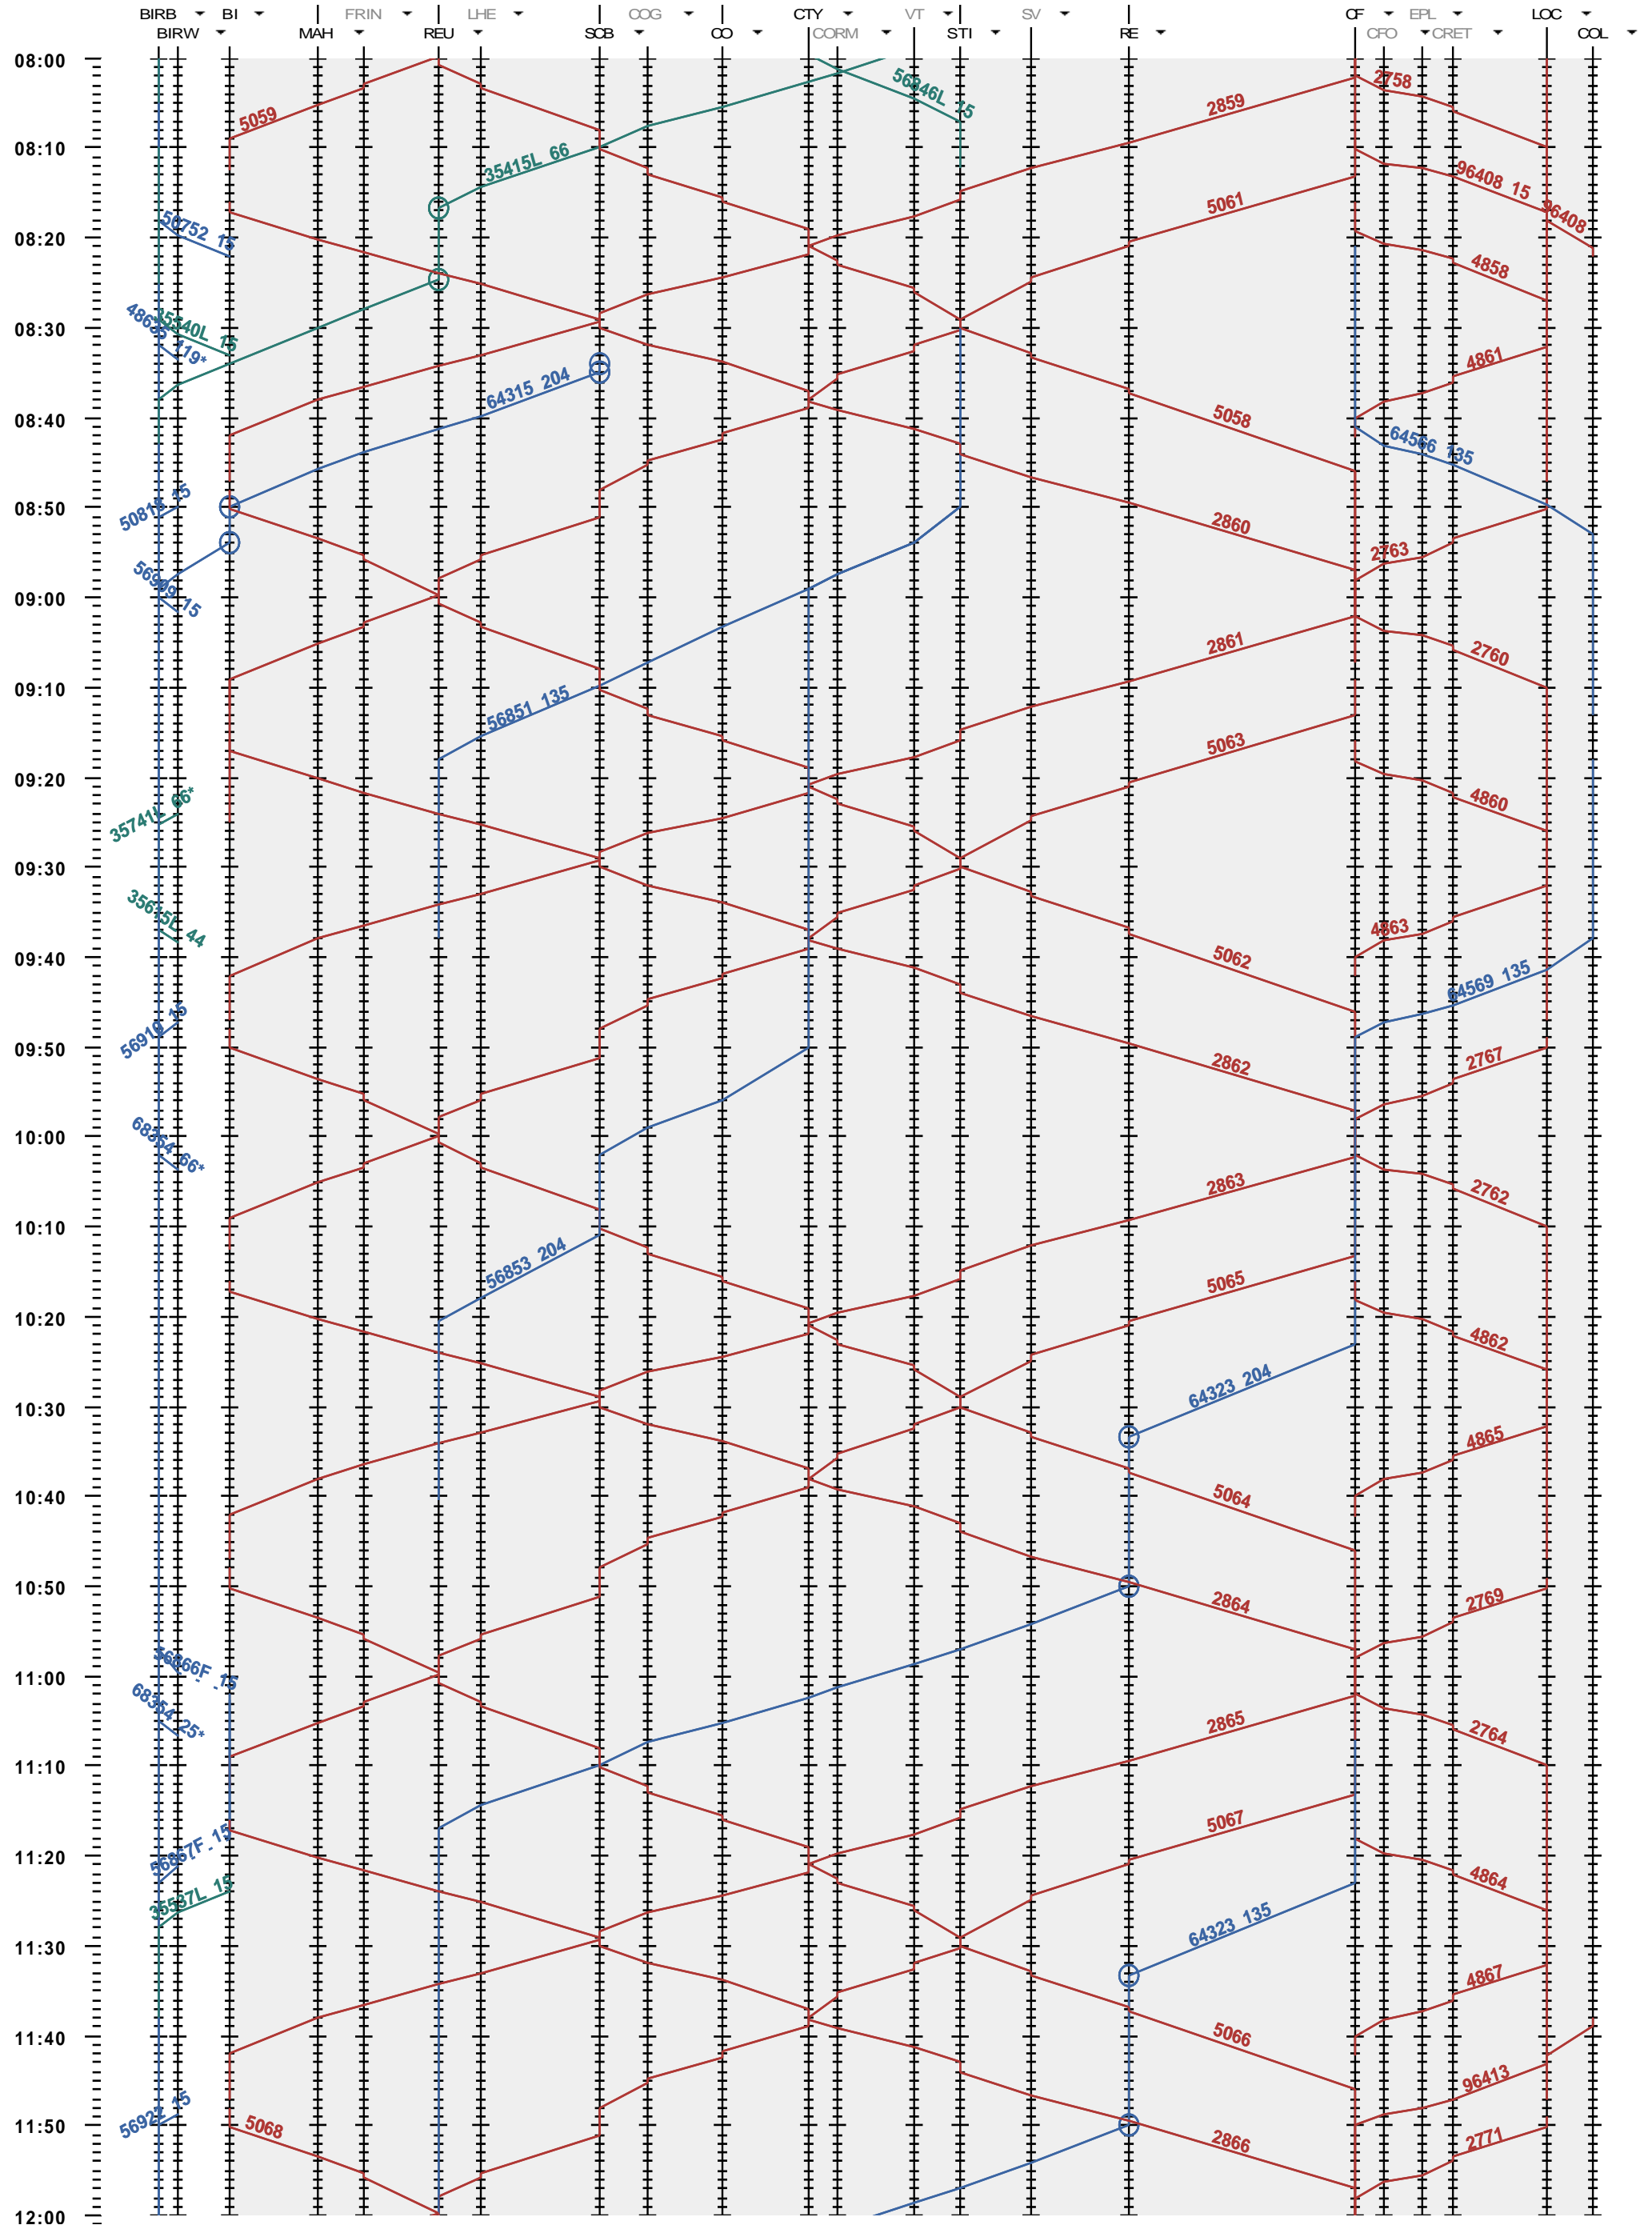

281 - Biel/Bienne RB - La Chaux-de-Fonds - Le Locle-Col-des-R.

Fahrplanperiode 2012 (11.12.2011 - 08.12.2012)
 Update 1.281
 Gültig ab 11.12.2011

281 - Biel/Bienne RB - La Chaux-de-Fonds - Le Locle-Col-des-R.

Fahrplanperiode 2012 (11.12.2011 - 08.12.2012)
 Update 1.281
 Gültig ab 11.12.2011

281 - Biel/Bienne RB - La Chaux-de-Fonds - Le Locle-Col-des-R.

Fahrplanperiode 2012 (11.12.2011 - 08.12.2012)
 Update 1.281
 Gültig ab 11.12.2011