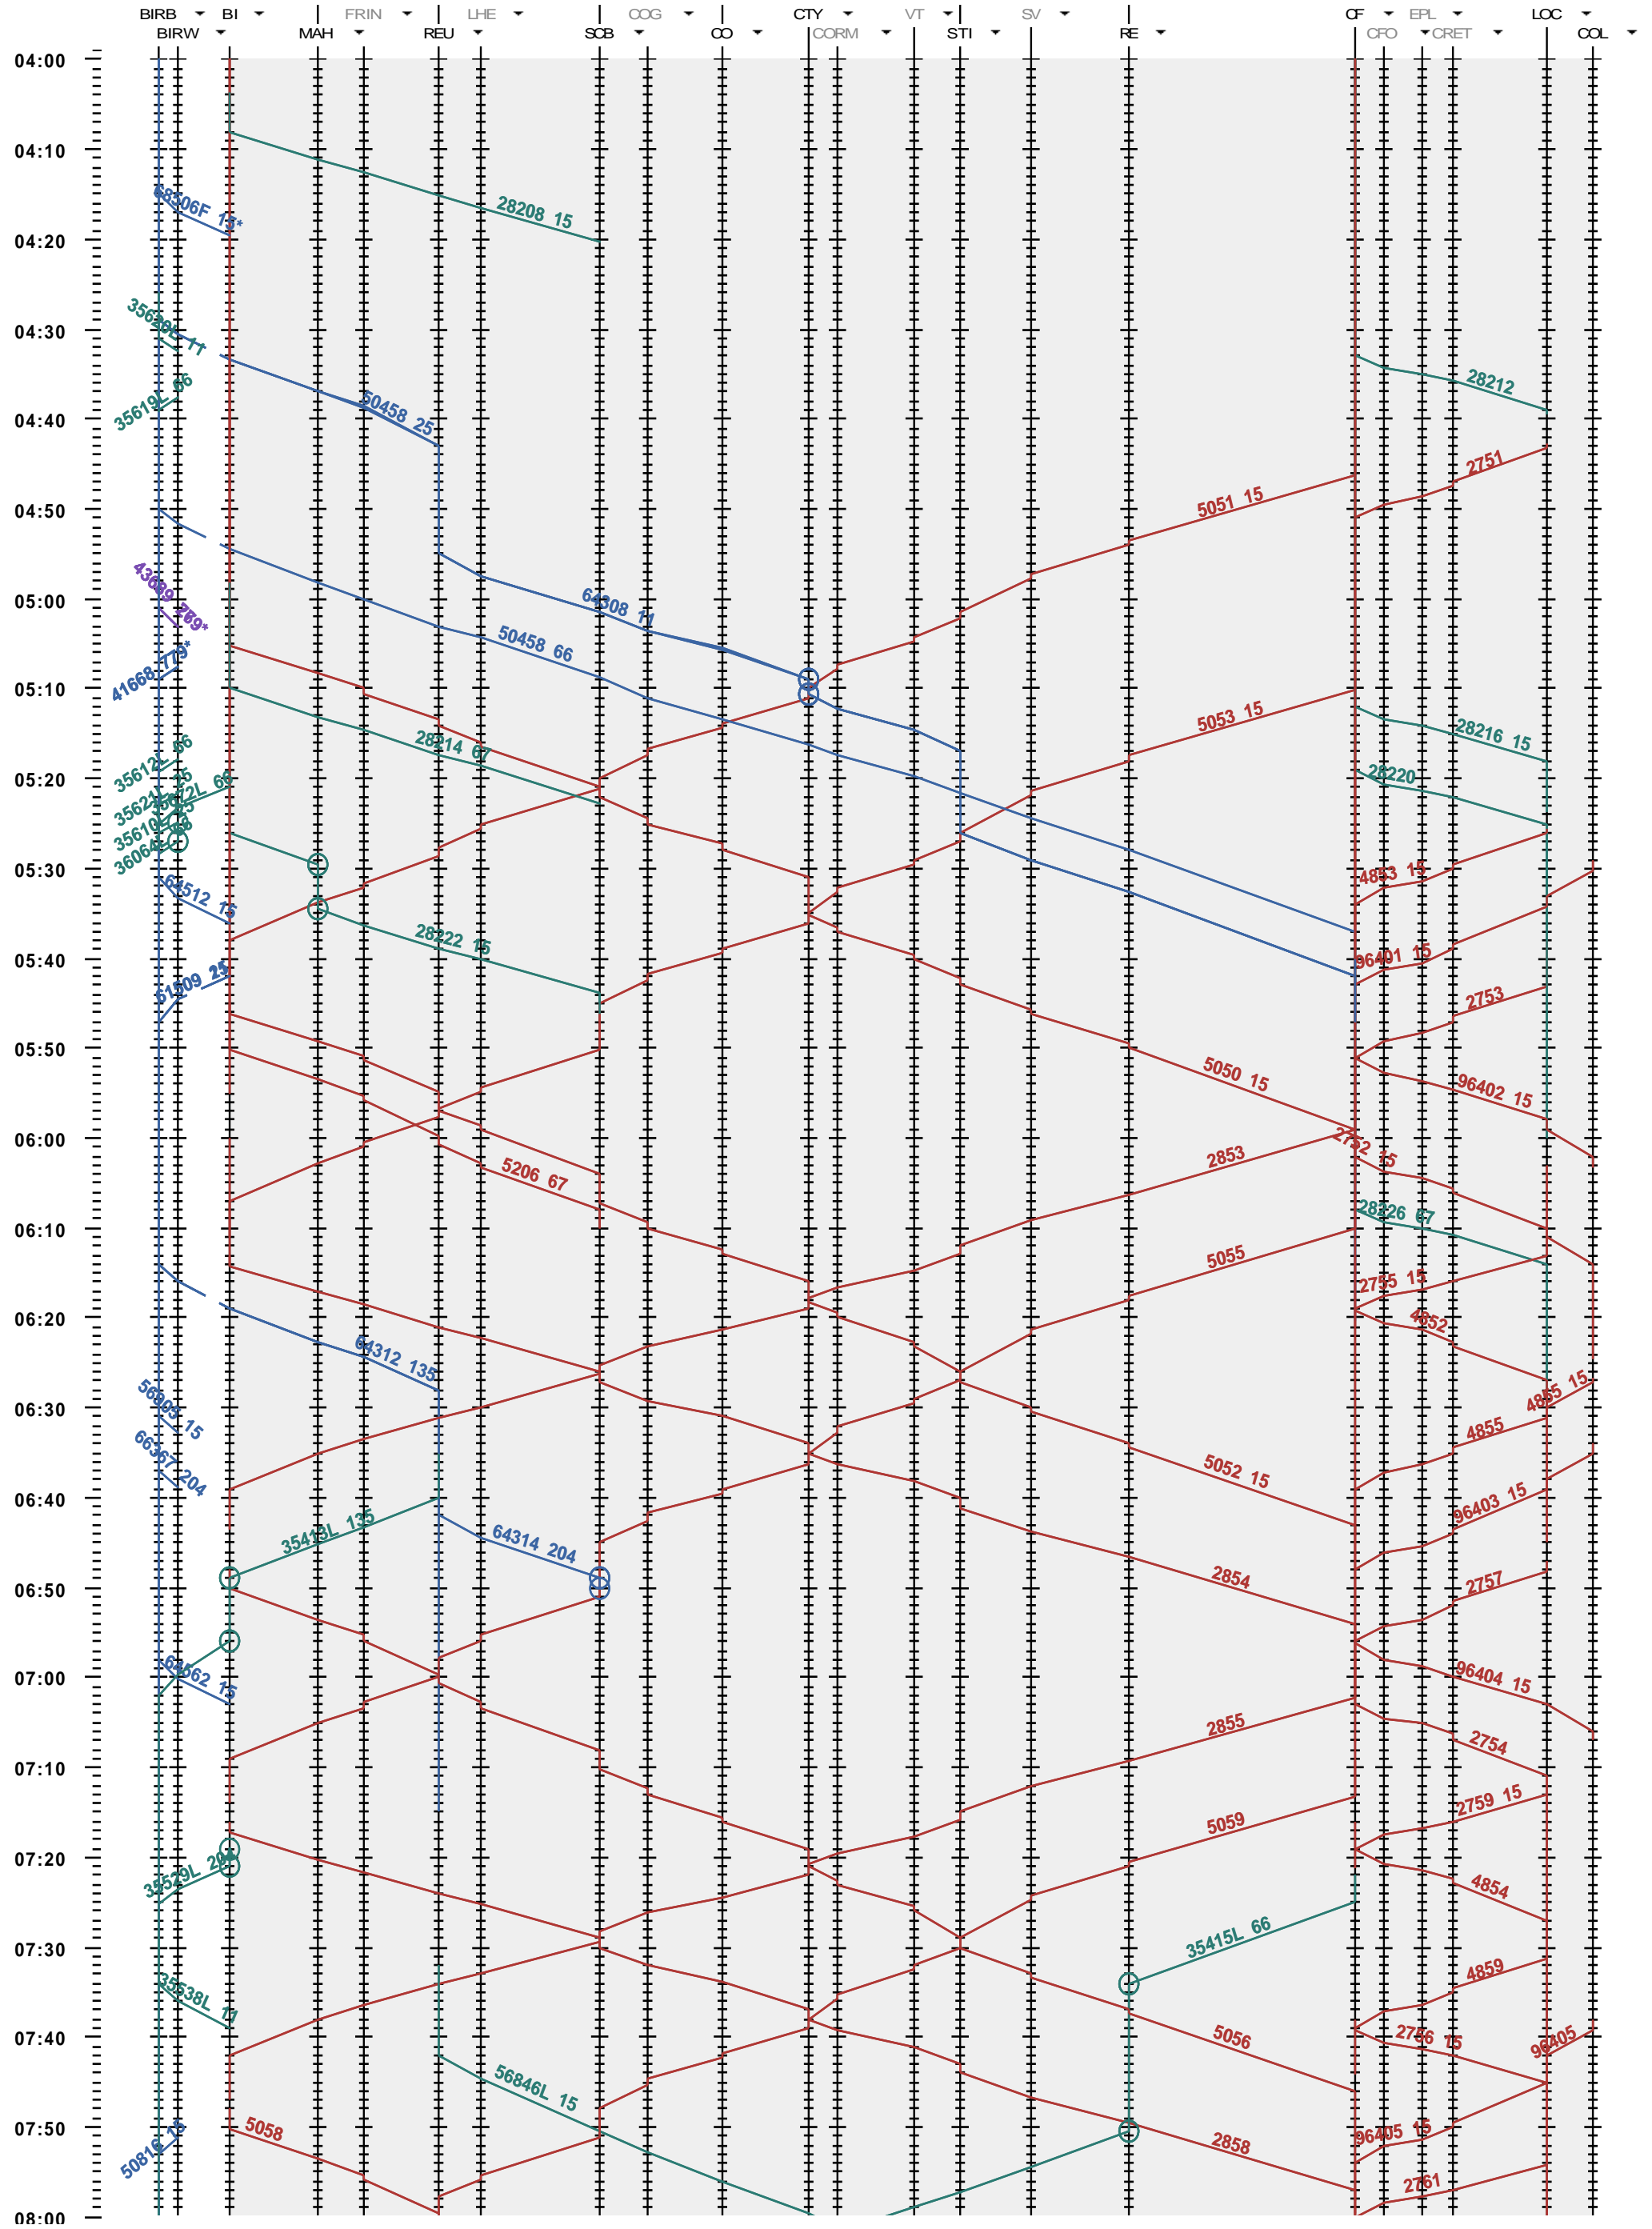

281 - Biel/Bienne RB - La Chaux-de-Fonds - Le Locle-Col-des-R.

Fahrplanperiode 2012 (11.12.2011 - 08.12.2012)
 Update 1.281
 Gültig ab 11.12.2011

281 - Biel/Bienne RB - La Chaux-de-Fonds - Le Locle-Col-des-R.

Fahrplanperiode 2012 (11.12.2011 - 08.12.2012)
 Update 1.281
 Gültig ab 11.12.2011

281 - Biel/Bienne RB - La Chaux-de-Fonds - Le Locle-Col-des-R.

Fahrplanperiode 2012 (11.12.2011 - 08.12.2012)
 Update 1.281
 Gültig ab 11.12.2011