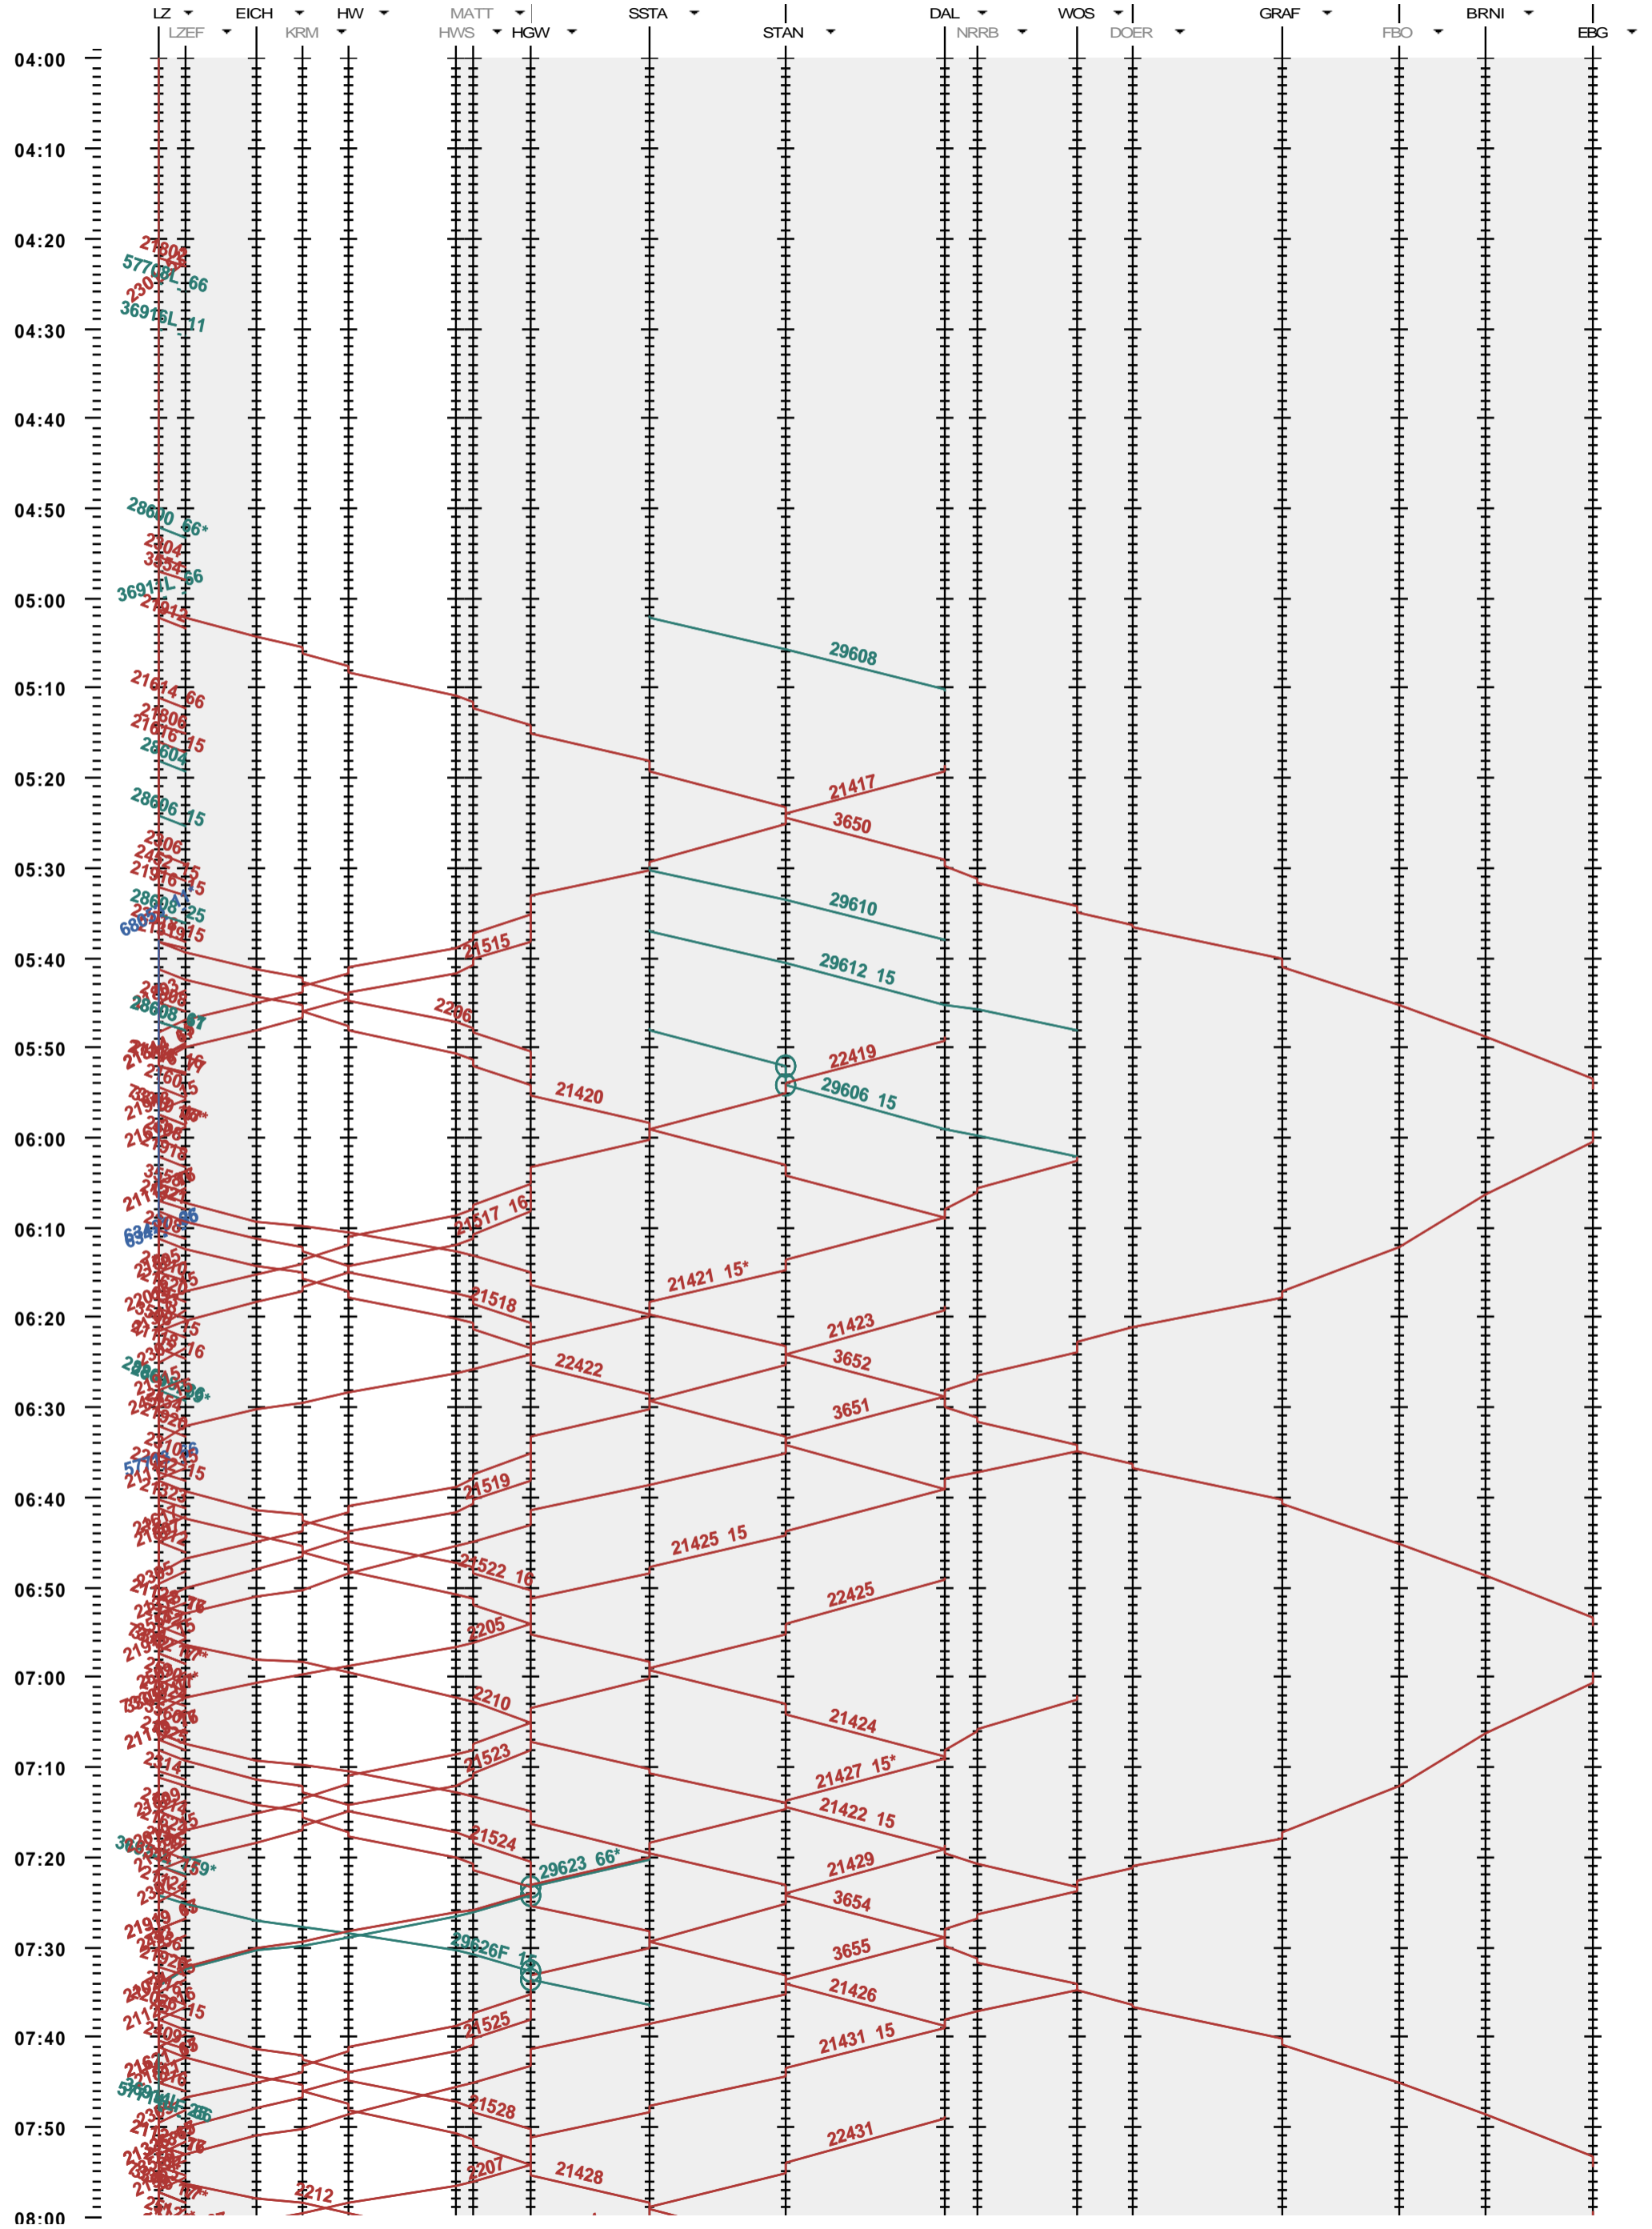

441 - Luzern - Hergiswil - Engelberg

Fahrplanperiode 2012 (11.12.2011 - 08.12.2012)
 Update 1.0
 Gültig ab 11.12.2011

441 - Luzern - Hergiswil - Engelberg

Fahrplanperiode 2012 (11.12.2011 - 08.12.2012)
 Update 1.0
 Gültig ab 11.12.2011