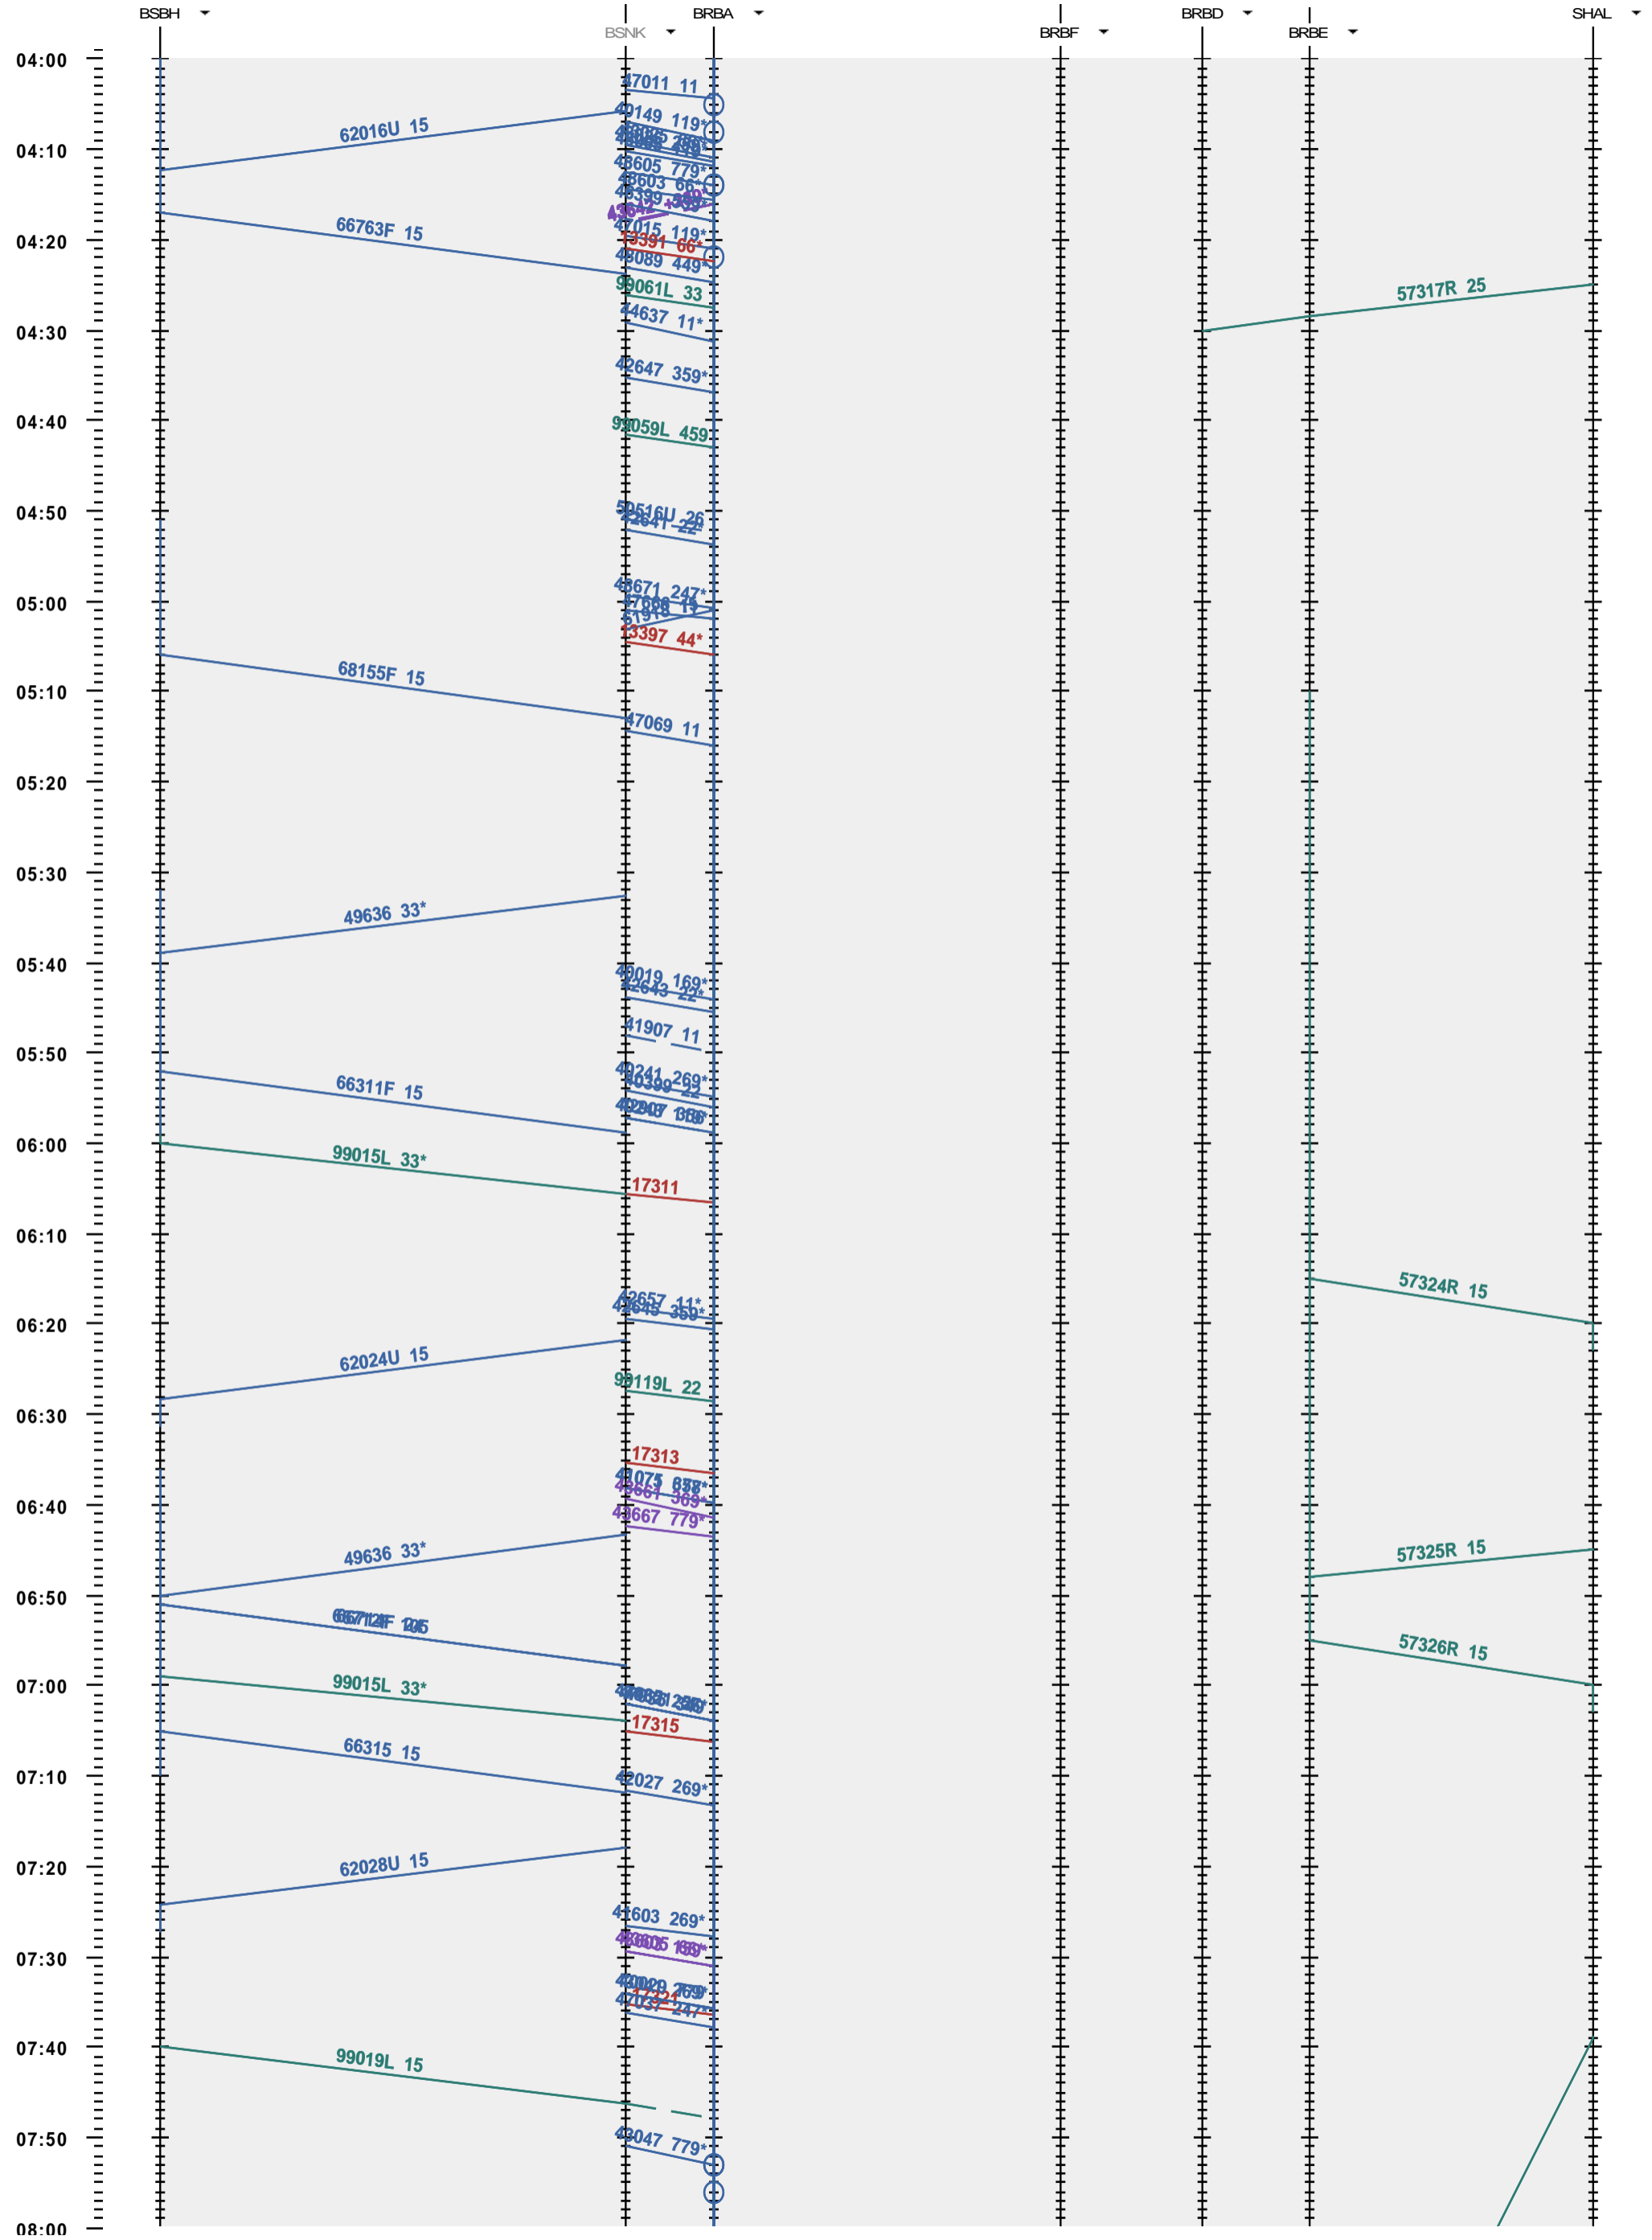

503 - Birsfelden Hafen - Basel SBB RB/A - Schweizerhalle

Fahrplanperiode 2012 (11.12.2011 - 08.12.2012)  
 Update 1.0  
 Gültig ab 11.12.2011

503 - Birsfelden Hafen - Basel SBB RB/A - Schweizerhalle

Fahrplanperiode 2012 (11.12.2011 - 08.12.2012)  
 Update 1.0  
 Gültig ab 11.12.2011

503 - Birsfelden Hafen - Basel SBB RB/A - Schweizerhalle

Fahrplanperiode 2012 (11.12.2011 - 08.12.2012)  
 Update 1.0  
 Gültig ab 11.12.2011