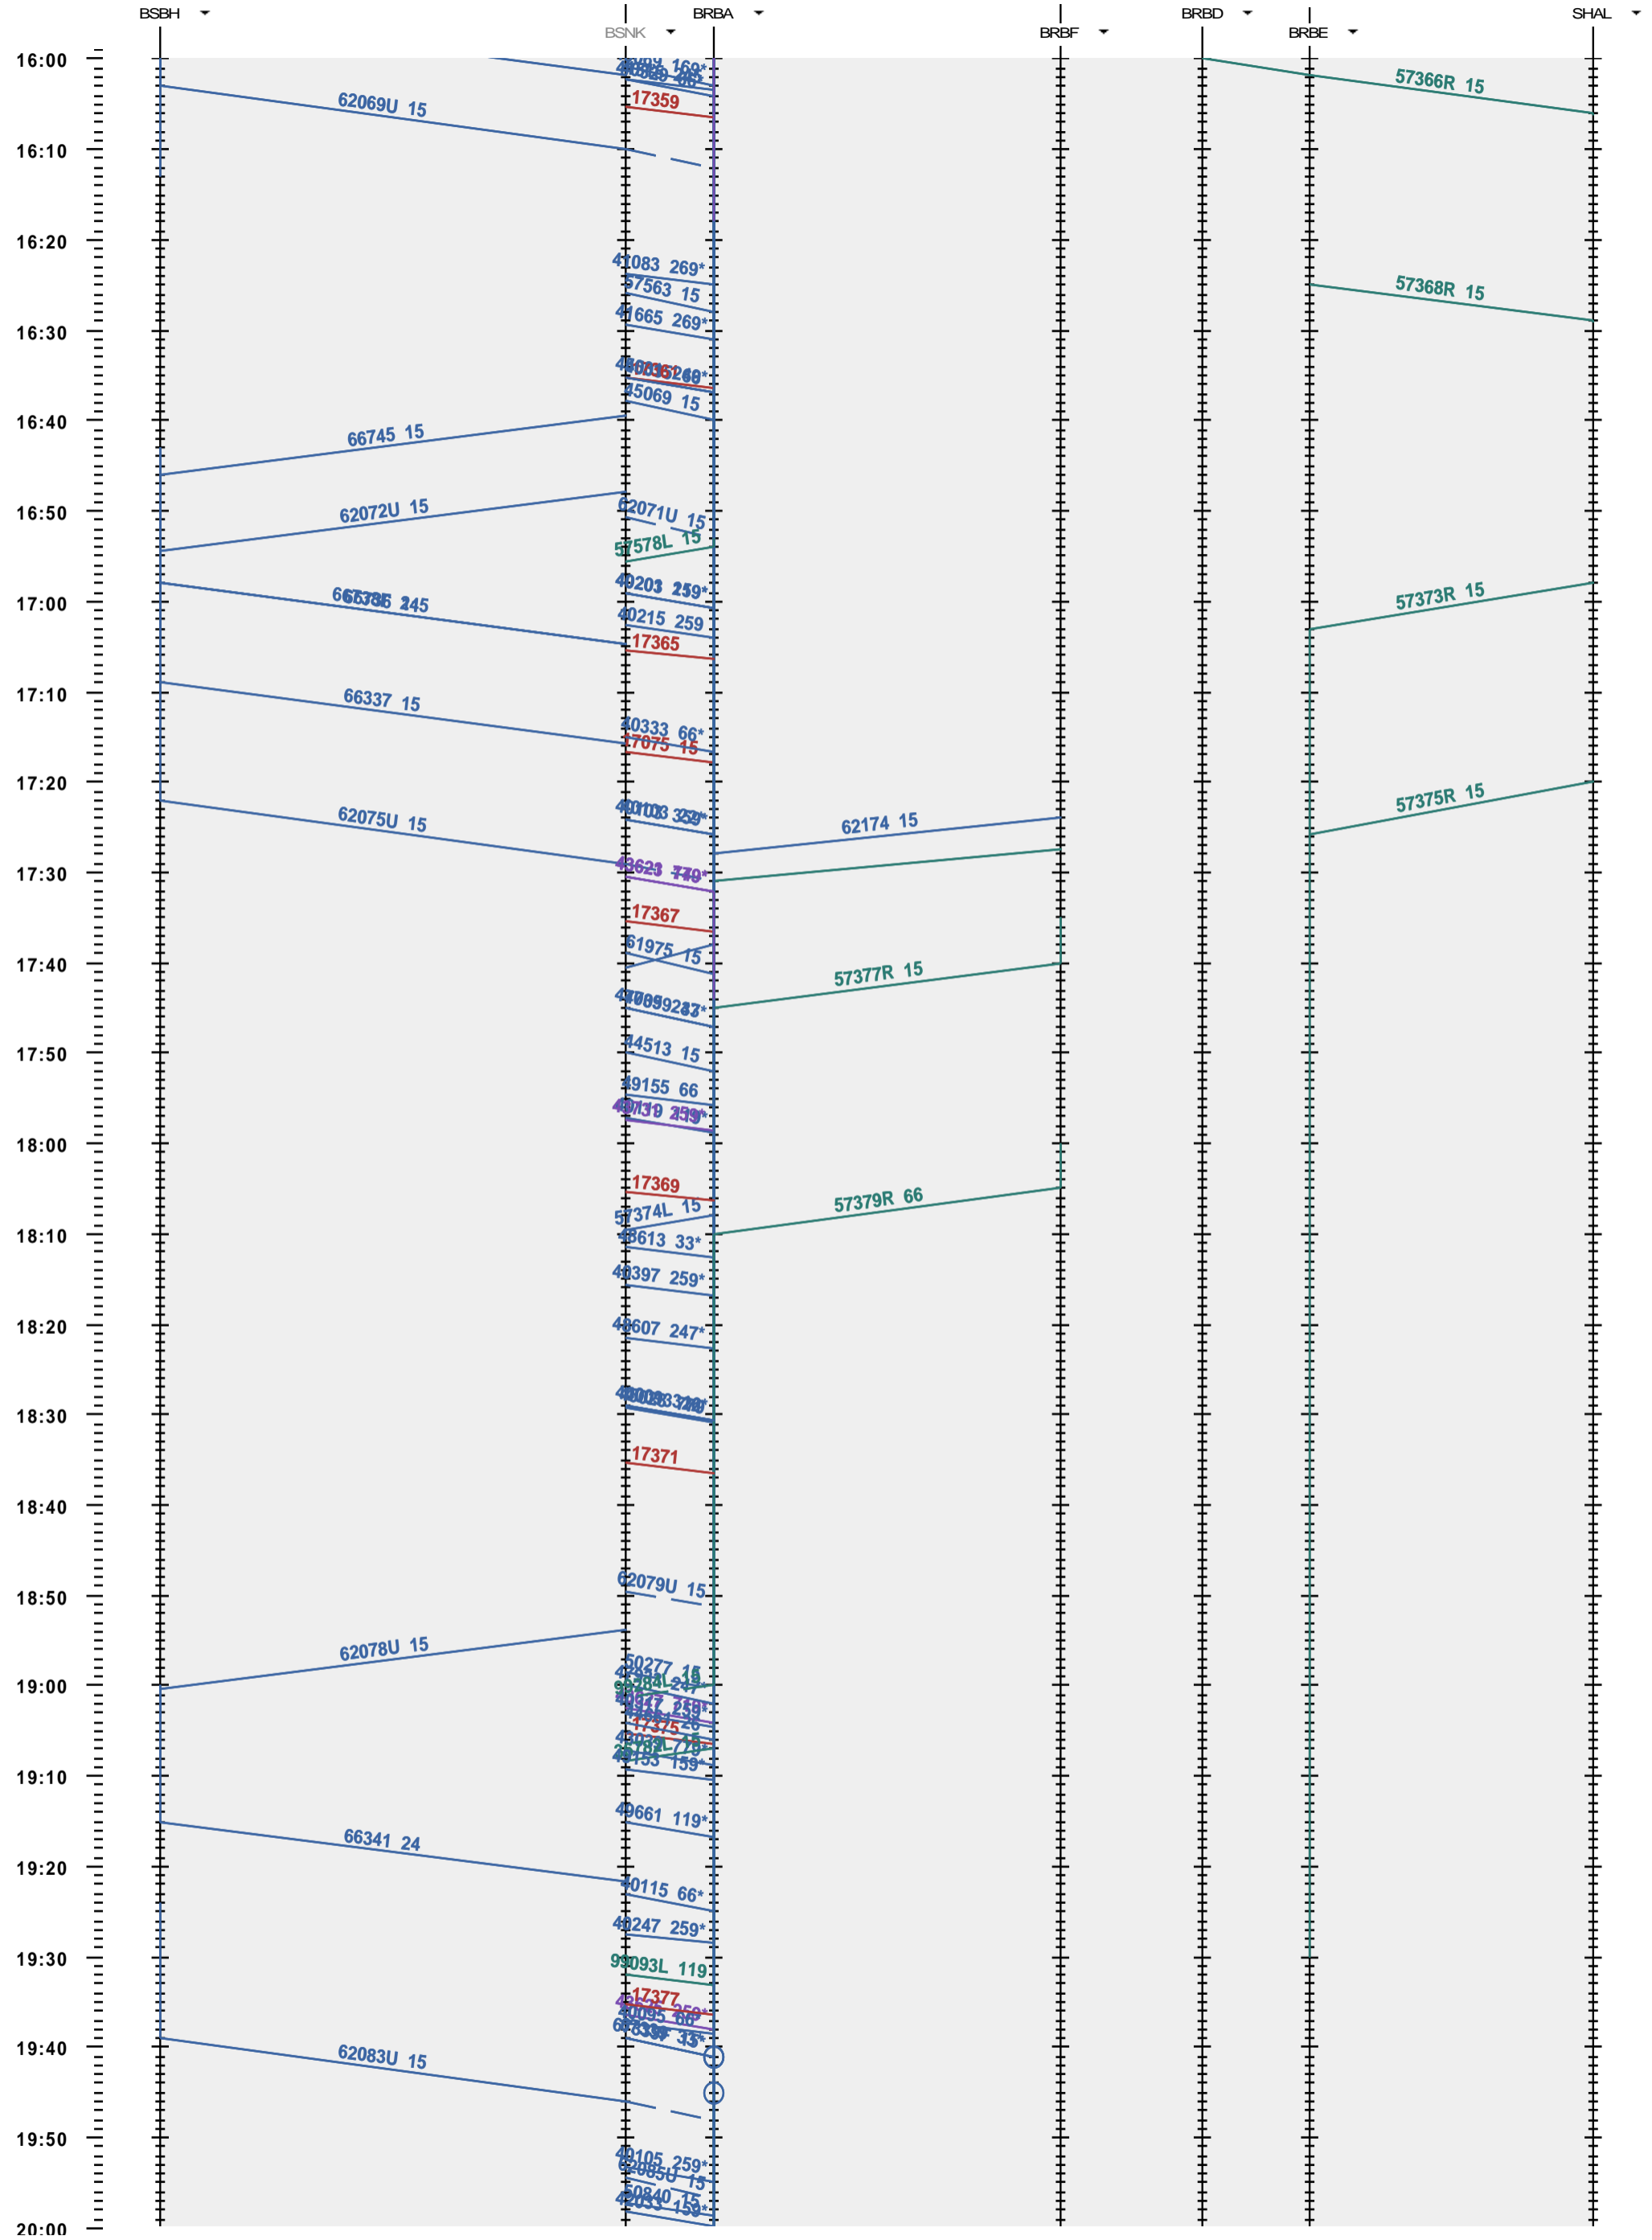

503 - Birsfelden Hafen - Basel SBB RB/A - Schweizerhalle

Fahrplanperiode 2012 (11.12.2011 - 08.12.2012)  
 Update 1.0  
 Gültig ab 11.12.2011

503 - Birsfelden Hafen - Basel SBB RB/A - Schweizerhalle

Fahrplanperiode 2012 (11.12.2011 - 08.12.2012)  
 Update 1.0  
 Gültig ab 11.12.2011

503 - Birsfelden Hafen - Basel SBB RB/A - Schweizerhalle

Fahrplanperiode 2012 (11.12.2011 - 08.12.2012)  
 Update 1.0  
 Gültig ab 11.12.2011