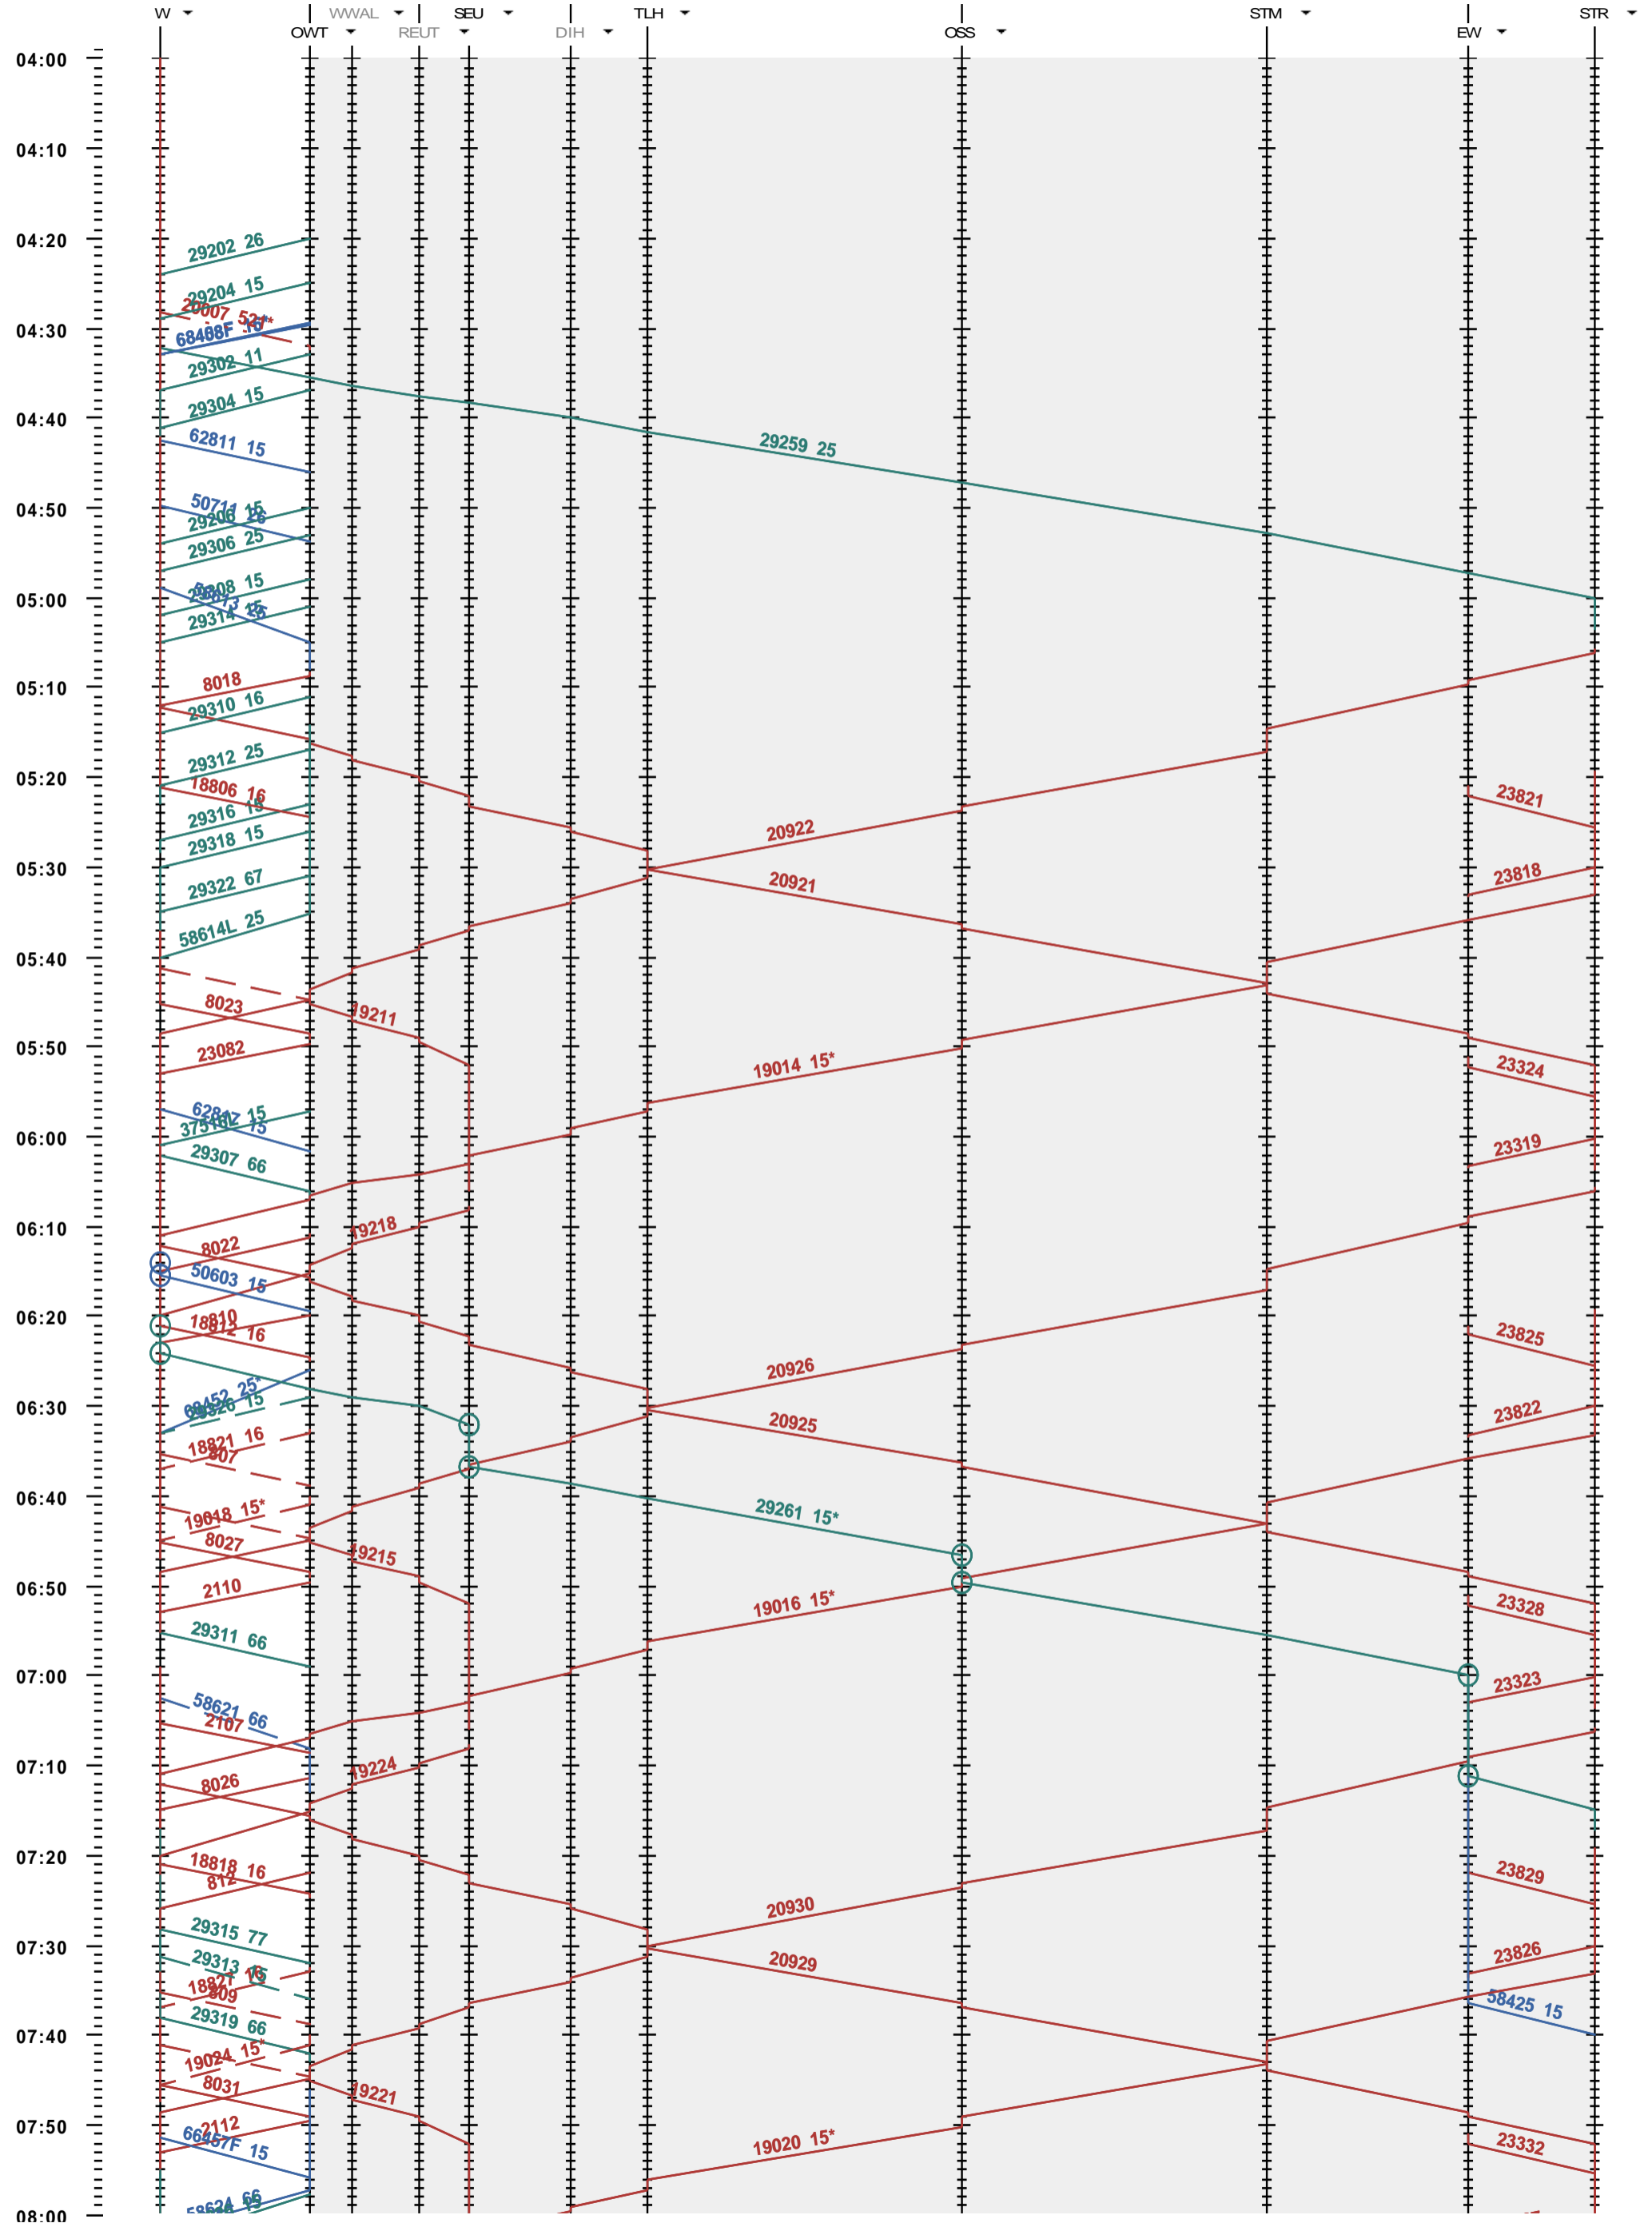

732 - Winterthur - Etwilen - Stein am Rhein

Fahrplanperiode 2012 (11.12.2011 - 08.12.2012)
 Update
 Gültig ab 11.12.2011

732 - Winterthur - Etwilen - Stein am Rhein

Fahrplanperiode 2012 (11.12.2011 - 08.12.2012)
 Update
 Gültig ab 11.12.2011

732 - Winterthur - Etwilen - Stein am Rhein

Fahrplanperiode 2012 (11.12.2011 - 08.12.2012)
 Update
 Gültig ab 11.12.2011

732 - Winterthur - Etzwilen - Stein am Rhein

Fahrplanperiode 2012 (11.12.2011 - 08.12.2012)

Update

Gültig ab

11.12.2011

732 - Winterthur - Etwilen - Stein am Rhein

Fahrplanperiode 2012 (11.12.2011 - 08.12.2012)
 Update
 Gültig ab 11.12.2011

732 - Winterthur - Etwilen - Stein am Rhein

Fahrplanperiode 2012 (11.12.2011 - 08.12.2012)
 Update
 Gültig ab 11.12.2011