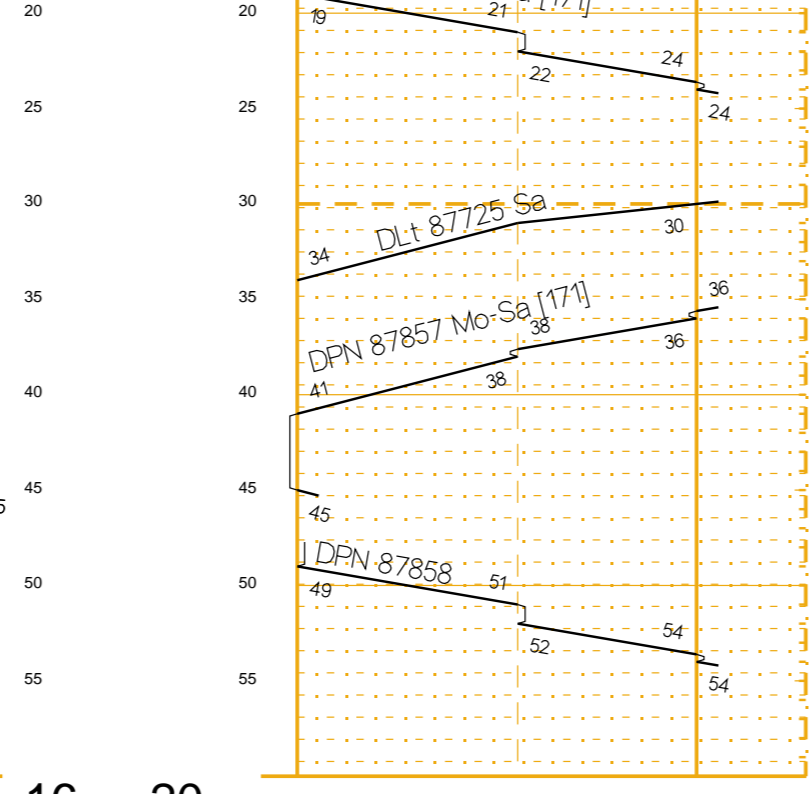

Basel Bad Bf - Riehen	
P2B	
Hauptbahn	
120	
400	
2.6	0.8
2.2	3.0
1.3	4.3
-1.8	

Basel Bad Bf - Grenzach	
GNT+P2B	
Hauptbahn	
130+160 <	
400	
2.5	2.4
2.7	
2.6	

Basel Bad Bf - Riehen	
P2B	
Hauptbahn	
120	
400	
2.6	0.8
2.2	3.0
1.3	4.3
-1.8	

Basel Bad Bf - Grenzach	
GNT+P2B	
Hauptbahn	
130+160 <	
400	
2.5	2.4
2.7	
2.6	

Basel Bad Bf - Riehen	
P2B	
Hauptbahn	
120	
400	
2.6	0.8
2.2	3.0
1.3	4.3
-1.8	

Basel Bad Bf - Grenzach	
GNT+P2B	
Hauptbahn	
130+160 <	
400	
2.5	2.4
2.7	
2.6	

BAV 525  
Basel Bad Bf  
Riehen Niederholz Hp  
Riehen  
Riehen LGr

BAV 521 / 2  
Basel Bad Bf  
Basel Bad Bf LGr  
Ssk 9093 / Ssk 9092  
Grenzach

BAV 525  
Basel Bad Bf  
Riehen Niederholz Hp  
Riehen  
Riehen LGr

BAV 521 / 2  
Basel Bad Bf LGr  
Ssk 9093 / Ssk 9092  
Grenzach

BAV 525  
Basel Bad Bf  
Riehen Niederholz Hp  
Riehen  
Riehen LGr

BAV 521 / 2  
Basel Bad Bf LGr  
Ssk 9093 / Ssk 9092  
Grenzach

[100] 27.5.12 - 9.6.12 Sa(S)  
[170] nicht: 1.5.12, 17.5.12, 28.5.12, 7.6.12  
[171] nicht: 1.5.12, 17.5.12, 28.5.12  
[175] auch: 1.5.12, 17.5.12, 28.5.12, 7.6.12  
[177] 16.4.12 - 30.4.12 Mo+Do+Sa  
1.5.12 - 9.6.12  
nicht: 1.5.12, 2.5.12, 4.5.12, 8.5.12, 9.5.12, 11.5.12, 15.12, 22.5.12, 29.5.12  
[178] 16.4.12 - 26.5.12 Mo-Fr  
nicht: 1.5.12, 17.5.12  
[179] 27.5.12 - 9.6.12 Mo-Fr  
1.5.12 - 9.6.12  
nicht: 28.5.12, 7.6.12  
[180] 27.5.12 - 9.6.12 Mo-Fr  
nicht: 28.5.12  
[181] 27.5.12 - 9.6.12 Sa+So  
auch: 28.5.12, 7.6.12  
[182] 16.4.12 - 26.5.12 Sa+So  
auch: 1.5.12, 17.5.12  
[184] 27.5.12 - 9.6.12  
[185] 16.4.12 - 26.5.12  
[186] 16.4.12 - 26.5.12 So  
auch: 1.5.12, 17.5.12, 27.5.12 - 9.6.12 So-Fr  
[189] 16.4.12 - 26.5.12 So-Fr  
[190] 27.5.12 - 9.6.12 So  
[192] 27.5.12 - 9.6.12 So  
auch: 28.5.12  
[193] 16.4.12 - 26.5.12 Sa(S)  
[503] nicht: 7.6.12