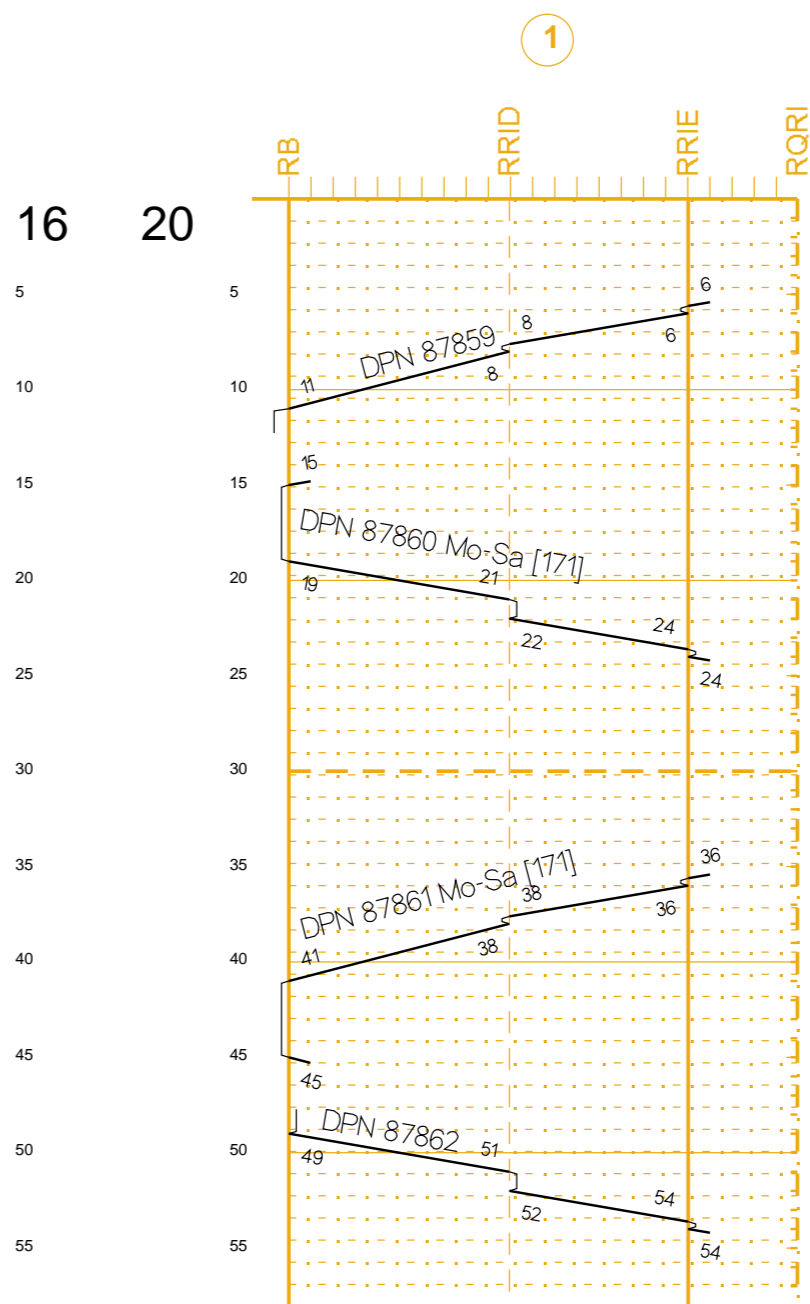

Basel Bad Bf - Riehen	
P2B	
Hauptbahn	
120	
400	
2.6	0.8
2.2	3.0
1.3	4.3
-1.8	

Basel Bad Bf - Grenzach	
GNT+P2B	
Hauptbahn	
130+160 <	
400	
2.5	2.4
2.7	
2.6	

Basel Bad Bf - Riehen	
P2B	
Hauptbahn	
120	
400	
2.6	0.8
2.2	3.0
1.3	4.3
-1.8	

Basel Bad Bf - Grenzach	
GNT+P2B	
Hauptbahn	
130+160 <	
400	
2.5	2.4
2.7	
2.6	

Basel Bad Bf - Riehen	
P2B	
Hauptbahn	
120	
400	
2.6	0.8
2.2	3.0
1.3	4.3
-1.8	

Basel Bad Bf - Grenzach	
GNT+P2B	
Hauptbahn	
130+160 <	
400	
2.5	2.4
2.7	
2.6	

BAV 525
Basel Bad Bf
Riehen Niederholz Hp
Riehen
Riehen LGr

BAV 521 / 2
Basel Bad Bf
Basel Bad Bf LGr
Ssk 9093 / Ssk 9092
Grenzach

BAV 525
Basel Bad Bf
Riehen Niederholz Hp
Riehen
Riehen LGr

BAV 521 / 2
Basel Bad Bf LGr
Ssk 9093 / Ssk 9092
Grenzach

BAV 525
Basel Bad Bf
Riehen Niederholz Hp
Riehen
Riehen LGr

BAV 521 / 2
Basel Bad Bf LGr
Ssk 9093 / Ssk 9092
Grenzach

[100] 27.5.12 - 9.6.12 Sa(S)
[170] nicht: 1.5.12, 17.5.12, 28.5.12, 7.6.12
[171] nicht: 1.5.12, 17.5.12, 28.5.12
[175] auch: 1.5.12, 17.5.12, 28.5.12, 7.6.12
[177] 16.4.12 - 30.4.12 Mo+Do+Sa
1.5.12 - 9.6.12
nicht: 1.5.12, 2.5.12, 4.5.12, 8.5.12, 9.5.12, 11.5.12, 15.12, 22.5.12, 29.5.12
[178] 16.4.12 - 26.5.12 Mo-Fr
nicht: 1.5.12, 17.5.12
[179] 27.5.12 - 9.6.12 Mo-Fr
1.5.12 - 9.6.12
nicht: 28.5.12, 7.6.12
[180] 27.5.12 - 9.6.12 Mo-Fr
nicht: 28.5.12
[181] 27.5.12 - 9.6.12 Sa+So
auch: 28.5.12, 7.6.12
[182] 16.4.12 - 26.5.12 Sa+So
auch: 1.5.12, 17.5.12
[184] 27.5.12 - 9.6.12
[185] 16.4.12 - 26.5.12
[186] 16.4.12 - 26.5.12 So
auch: 1.5.12, 17.5.12, 27.5.12 - 9.6.12 So-Fr
[189] 16.4.12 - 26.5.12 So-Fr
[190] 27.5.12 - 9.6.12 So
[192] 27.5.12 - 9.6.12 So
auch: 28.5.12
[193] 16.4.12 - 26.5.12 Sa(S)
[503] nicht: 7.6.12