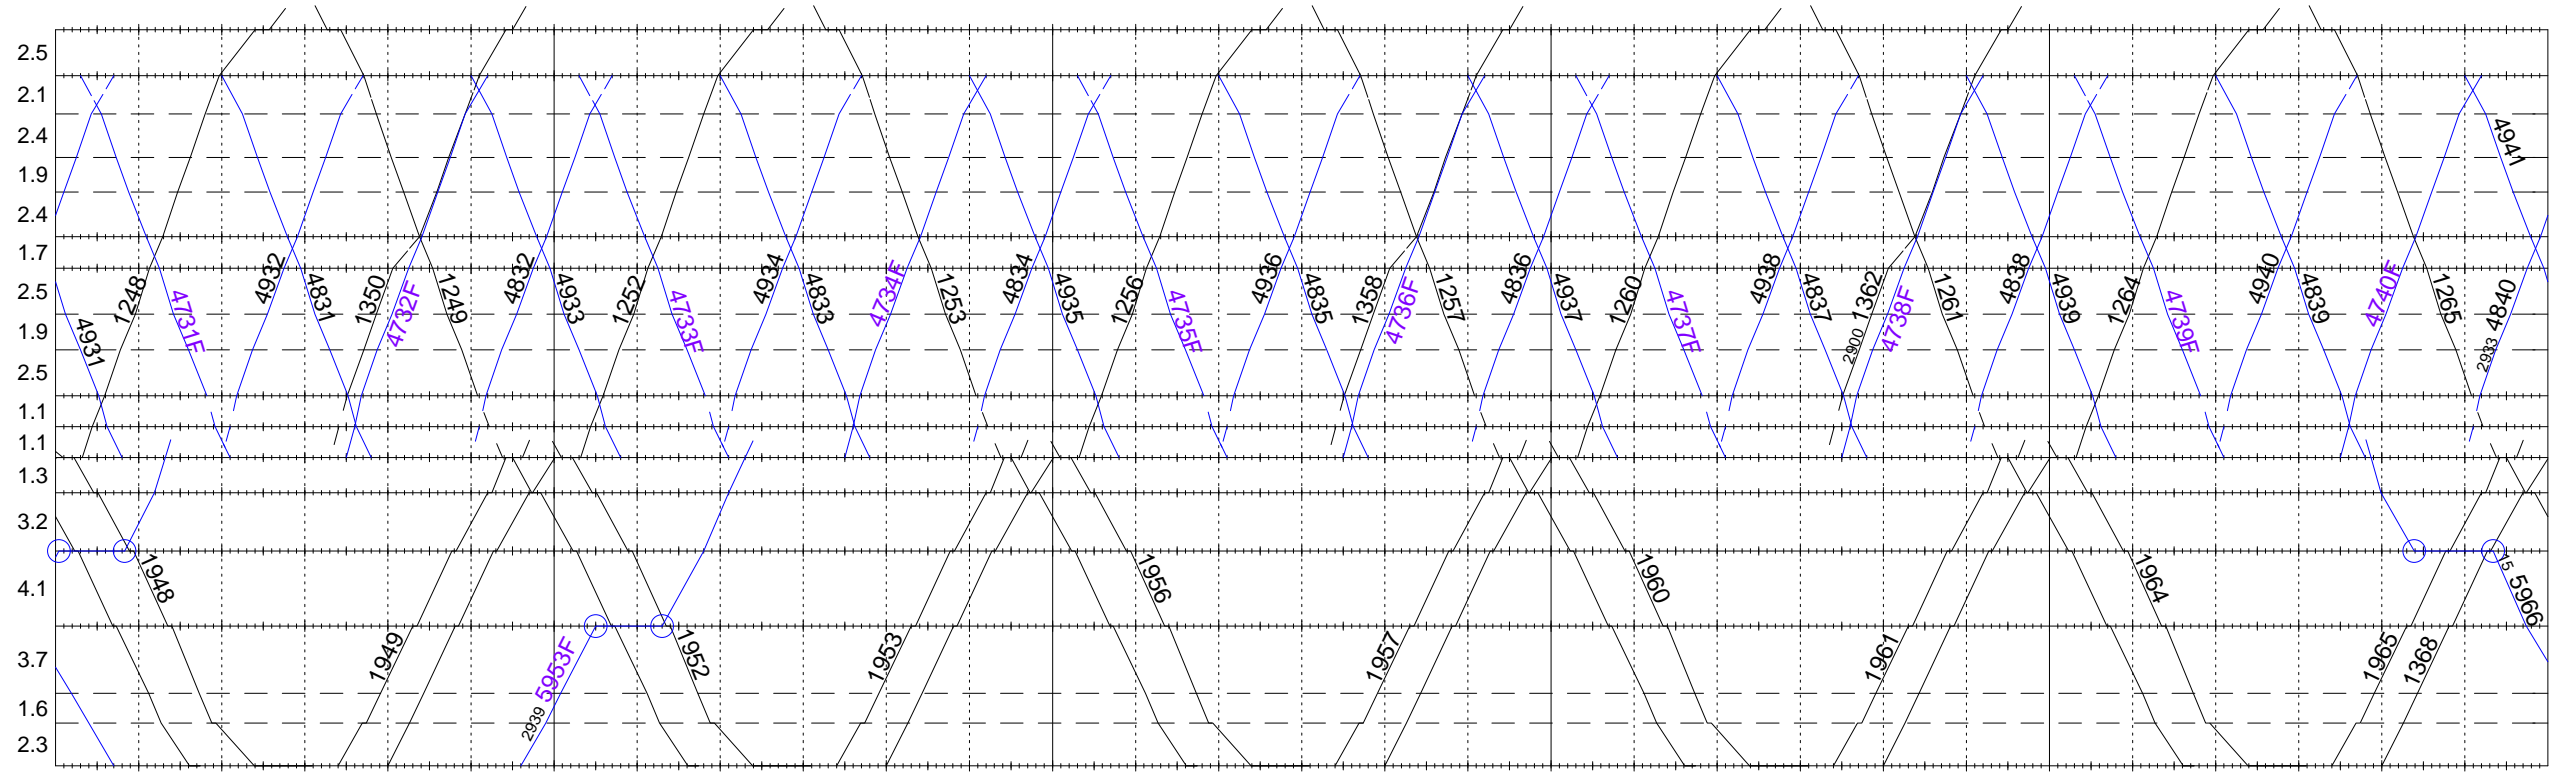

[1] ab S-chanf: 1865 / 16, ab Samedan: 1865 / 17  
 [2] ab Scuol-Tarasp: 1925 / 17, ab Samedan: 1925 / 2912

|                                 |       |
|---------------------------------|-------|
| Klosters Platz                  | 32.4  |
| Selfranga                       | 35.0  |
| Selfranga Süd                   | 37.0  |
| Gatschierspitz (B)              | 39.4  |
| Pischahorn (B)                  | 41.3  |
| Vereina Nord                    | 43.7  |
| Vereina Süd                     | 45.5  |
| Val Torta (B)                   | 48.0  |
| Piz Fless (B)                   | 49.9  |
| Sagliains Nord                  | 52.4  |
| Sagliains Abzw Sasslatschtunnel | 53.6  |
| Sagliains                       | 54.7  |
| Lavin                           | 128.8 |
| Guarda                          | 133.3 |
| Ardez                           | 137.4 |
| Tasna (B)                       | 141.0 |
| Ftan Baraigla                   | 142.7 |
| Scuol-Tarasp                    | 145.0 |

[1] ab Scuol-Tarasp: 1925 / 17, ab Samedan: 1925 / 2912

|  |       |
|--|-------|
| <b>Klosters Platz</b>                  | 32.4  |
| <b>Selfranga</b>                       | 35.0  |
| <b>Selfranga Süd</b>                   | 37.0  |
| Gatschierspitz (B)                     | 39.4  |
| Pischahorn (B)                         | 41.3  |
| <b>Vereina Nord</b>                    | 43.7  |
| <b>Vereina Süd</b>                     | 45.5  |
| Val Torta (B)                          | 48.0  |
| Piz Fless (B)                          | 49.9  |
| <b>Sagliains Nord</b>                  | 52.4  |
| <b>Sagliains Abzw Sasslatschtunnel</b> | 53.6  |
| <b>Sagliains</b>                       | 54.7  |
| <b>Lavin</b>                           | 128.8 |
| <b>Guarda</b>                          | 133.3 |
| <b>Ardez</b>                           | 137.4 |
| <b>Tasna (B)</b>                       | 141.0 |
| <b>Ftan Baraigla</b>                   | 142.7 |
| <b>Scuol-Tarasp</b>                    | 145.0 |