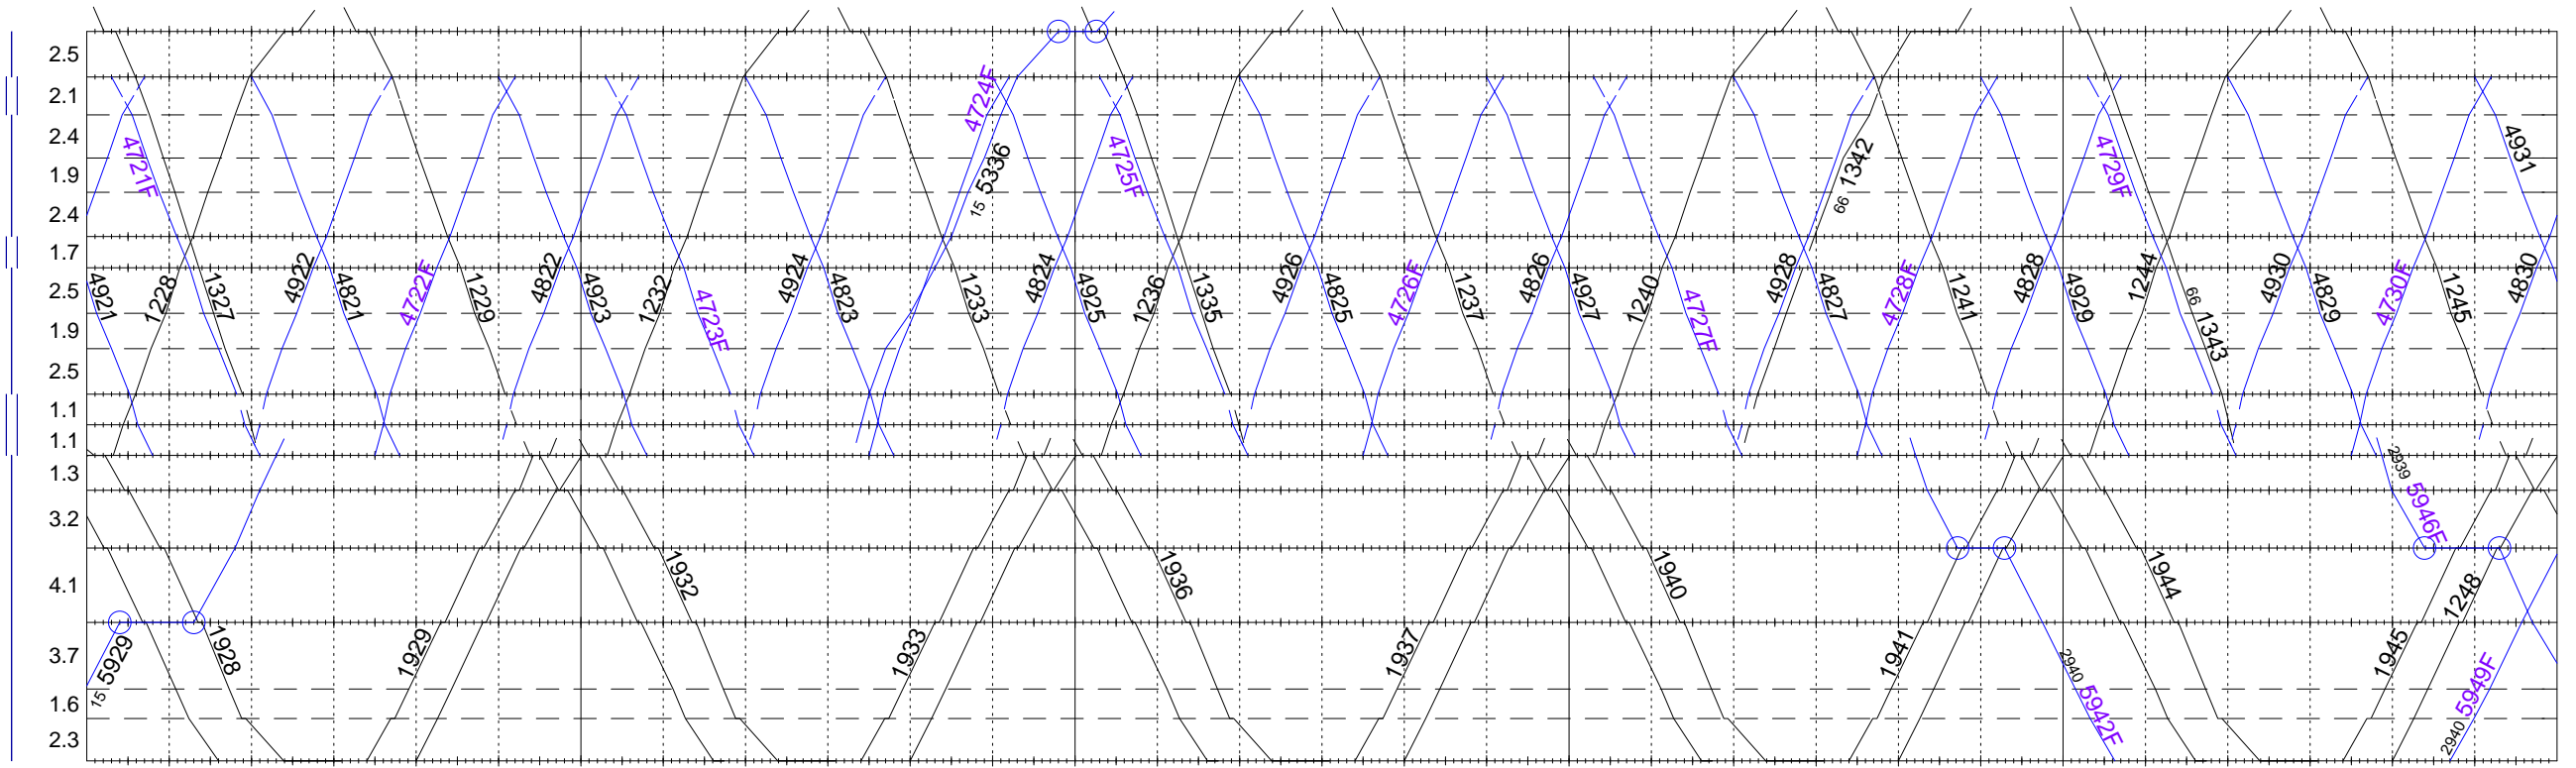

|                                 |       |
|---------------------------------|-------|
| Klosters Platz                  | 32.4  |
| Selfranga                       | 35.0  |
| Selfranga Süd                   | 37.0  |
| Gatschierspitz (B)              | 39.4  |
| Pischahorn (B)                  | 41.3  |
| Vereina Nord                    | 43.7  |
| Vereina Süd                     | 45.5  |
| Val Torta (B)                   | 48.0  |
| Piz Fless (B)                   | 49.9  |
| Sagliains Nord                  | 52.4  |
| Sagliains Abzw Sasslatschtunnel | 53.6  |
| Sagliains                       | 54.7  |
| Lavin                           | 128.8 |
| Guarda                          | 130.1 |
| Ardez                           | 137.4 |
| Tasna (B)                       | 141.0 |
| Ftan Baraigla                   | 142.7 |
| Scuol-Tarasp                    | 145.0 |

[1] ab S-chanf: 1865 / 16, ab Samedan: 1865 / 17  
 [2] ab Scuol-Tarasp: 1925 / 17, ab Samedan: 1925 / 2912

|                                 |       |
|---------------------------------|-------|
| Klosters Platz                  | 32.4  |
| Selfranga                       | 35.0  |
| Selfranga Süd                   | 37.0  |
| Gatschierspitz (B)              | 39.4  |
| Pischahorn (B)                  | 41.3  |
| Vereina Nord                    | 43.7  |
| Vereina Süd                     | 45.5  |
| Val Torta (B)                   | 48.0  |
| Piz Fless (B)                   | 49.9  |
| Sagliains Nord                  | 52.4  |
| Sagliains Abzw Sasslatschtunnel | 53.6  |
| Sagliains                       | 54.7  |
| Lavin                           | 128.8 |
| Guarda                          | 133.3 |
| Ardez                           | 137.4 |
| Tasna (B)                       | 141.0 |
| Ftan Baraigla                   | 142.7 |
| Scuol-Tarasp                    | 145.0 |