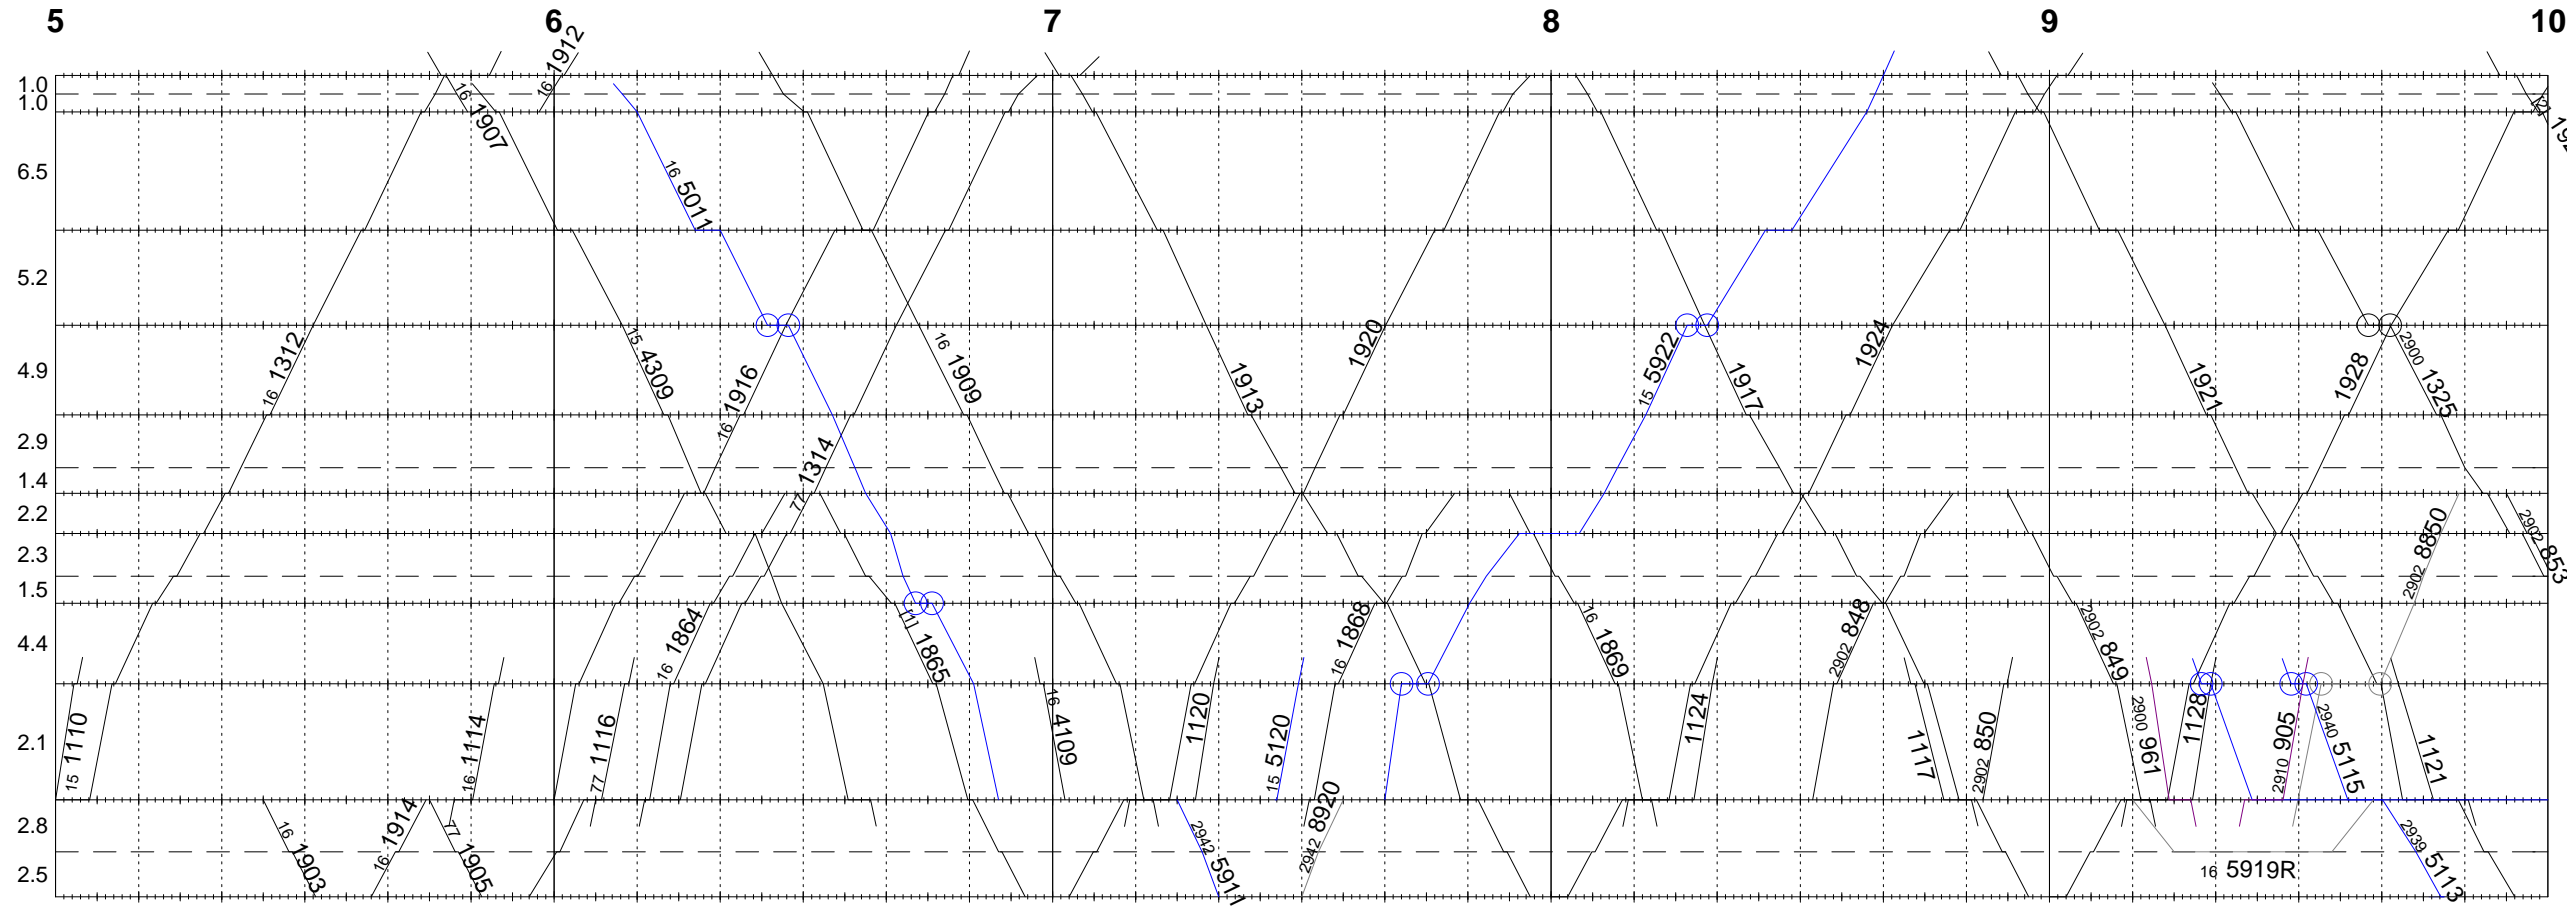

|                                 |       |
|---------------------------------|-------|
| Klosters Platz                  | 32.4  |
| Selfranga                       | 35.0  |
| Selfranga Süd                   | 37.0  |
| Gatschierspitz (B)              | 39.4  |
| Pischahorn (B)                  | 41.3  |
| Vereina Nord                    | 43.7  |
| Vereina Süd                     | 45.5  |
| Val Torta (B)                   | 48.0  |
| Piz Fless (B)                   | 49.9  |
| Sagliains Nord                  | 52.4  |
| Sagliains Abzw Sasslatschtunnel | 53.6  |
| Sagliains                       | 54.7  |
| Lavin                           | 128.8 |
| Guarda                          | 130.1 |
| Ardez                           | 137.4 |
| Tasna (B)                       | 141.0 |
| Ftan Baraigla                   | 142.7 |
| Scuol-Tarasp                    | 145.0 |

[1] ab S-chanf: 1865 / 16, ab Samedan: 1865 / 17  
 [2] ab Scuol-Tarasp: 1925 / 17, ab Samedan: 1925 / 2912

|                                 |       |
|---------------------------------|-------|
| Klosters Platz                  | 32.4  |
| Selfranga                       | 35.0  |
| Selfranga Süd                   | 37.0  |
| Gatschierspitz (B)              | 39.4  |
| Pischahorn (B)                  | 41.3  |
| Vereina Nord                    | 43.7  |
| Vereina Süd                     | 45.5  |
| Val Torta (B)                   | 48.0  |
| Piz Fless (B)                   | 49.9  |
| Sagliains Nord                  | 52.4  |
| Sagliains Abzw Sasslatschtunnel | 53.6  |
| Sagliains                       | 54.7  |
| Lavin                           | 128.8 |
| Guarda                          | 133.3 |
| Ardez                           | 137.4 |
| Tasna (B)                       | 141.0 |
| Ftan Baraigla                   | 142.7 |
| Scuol-Tarasp                    | 145.0 |