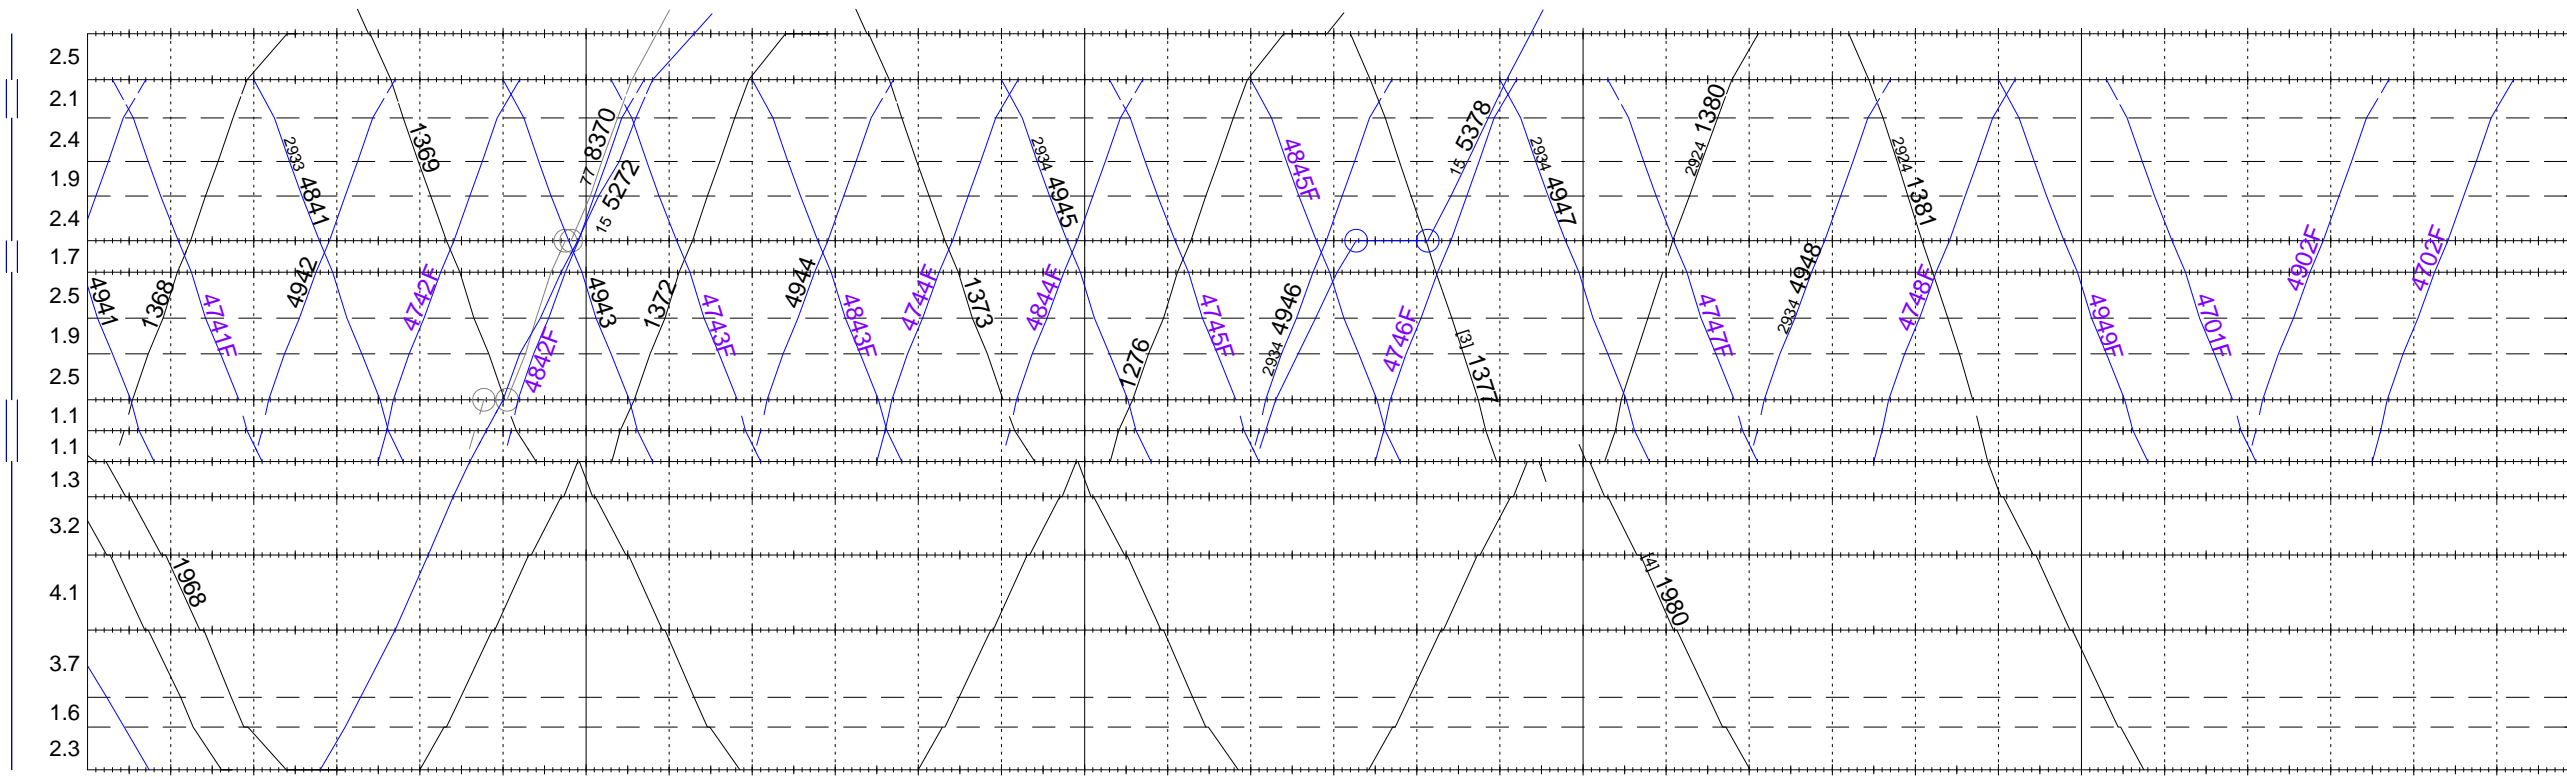

Klosters Platz	32.4
Selfranga	35.0
Selfranga Süd	37.0
Gatschierspitz (B)	39.4
Pischahorn (B)	41.3
Vereina Nord	43.7
Vereina Süd	45.5
Val Torta (B)	48.0
Piz Fless (B)	49.9
Sagliains Nord	52.4
Sagliains Abzw Sasslatschtunnel	53.6
Sagliains	54.7
Lavin	128.8
Guarda	133.3
Ardez	137.4
Tasna (B)	141.0
Ftan Baraigla	142.7
Scuol-Tarasp	145.0

20 21 22 23 0 1

Sagliains	128.8
Sasslatsch Abzweigung	127.8
Susch	126.8
Zernez	120.4
Carolina	115.2
Cinuos-chel-Brail	110.3
S-chanf Marathon	107.4
S-chanf	106.0
Zuoz	103.8
Madulain	101.5
Punt-Chamues-ch, La	100.0
Bever	95.6
Samedan	97.7
Punt Muragl	100.5
Pontresina	103.0