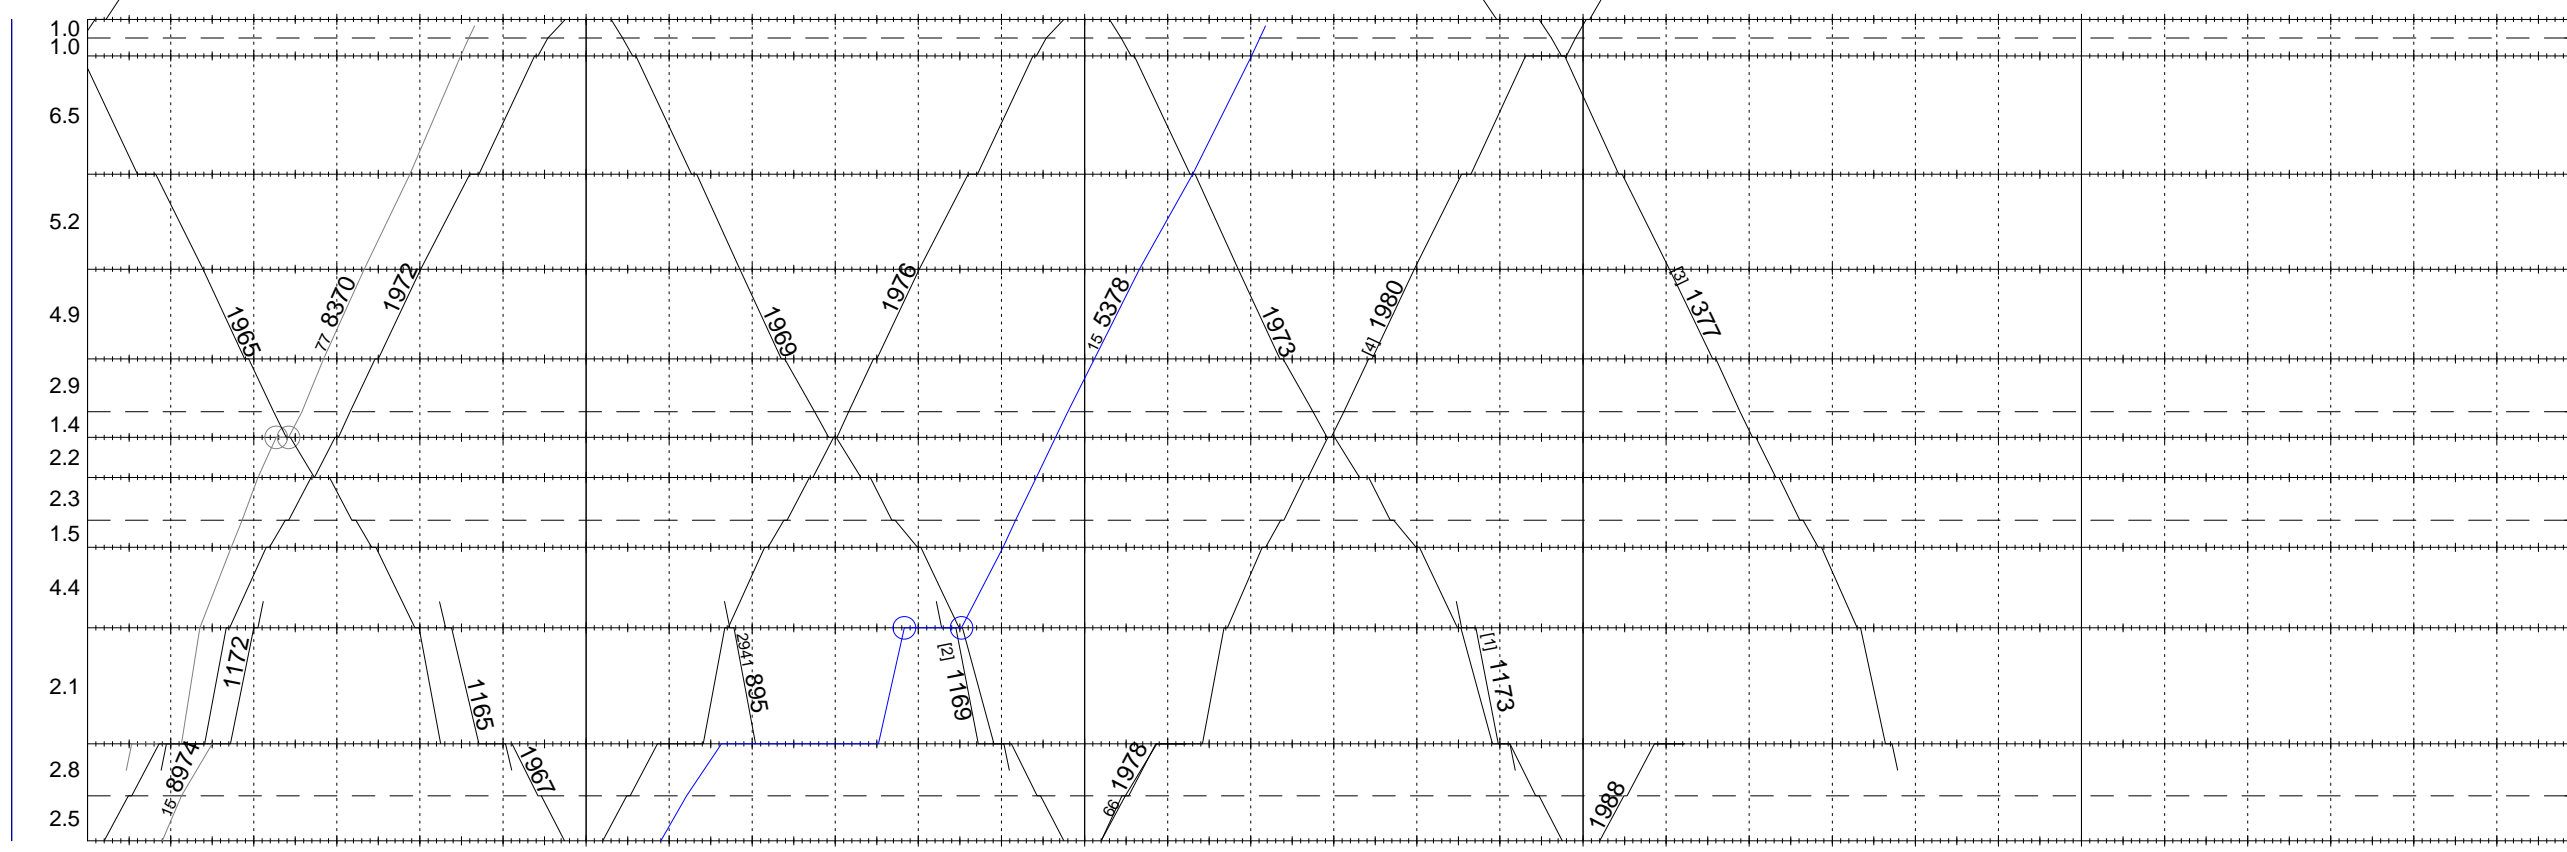

20 21 22 23 0 1

[1] ab Bever: 1173 / 17, ab Samedan: 1173 / 2946
[2] ab Bever: 1169 / 17, ab Samedan: 1169 / 2946
[3] ab Klosters Platz: 1377 / 17, ab Samedan: 1377 / 2946
[4] ab Pontresina: 1980 / 75, ab Samedan: 1980 / 17