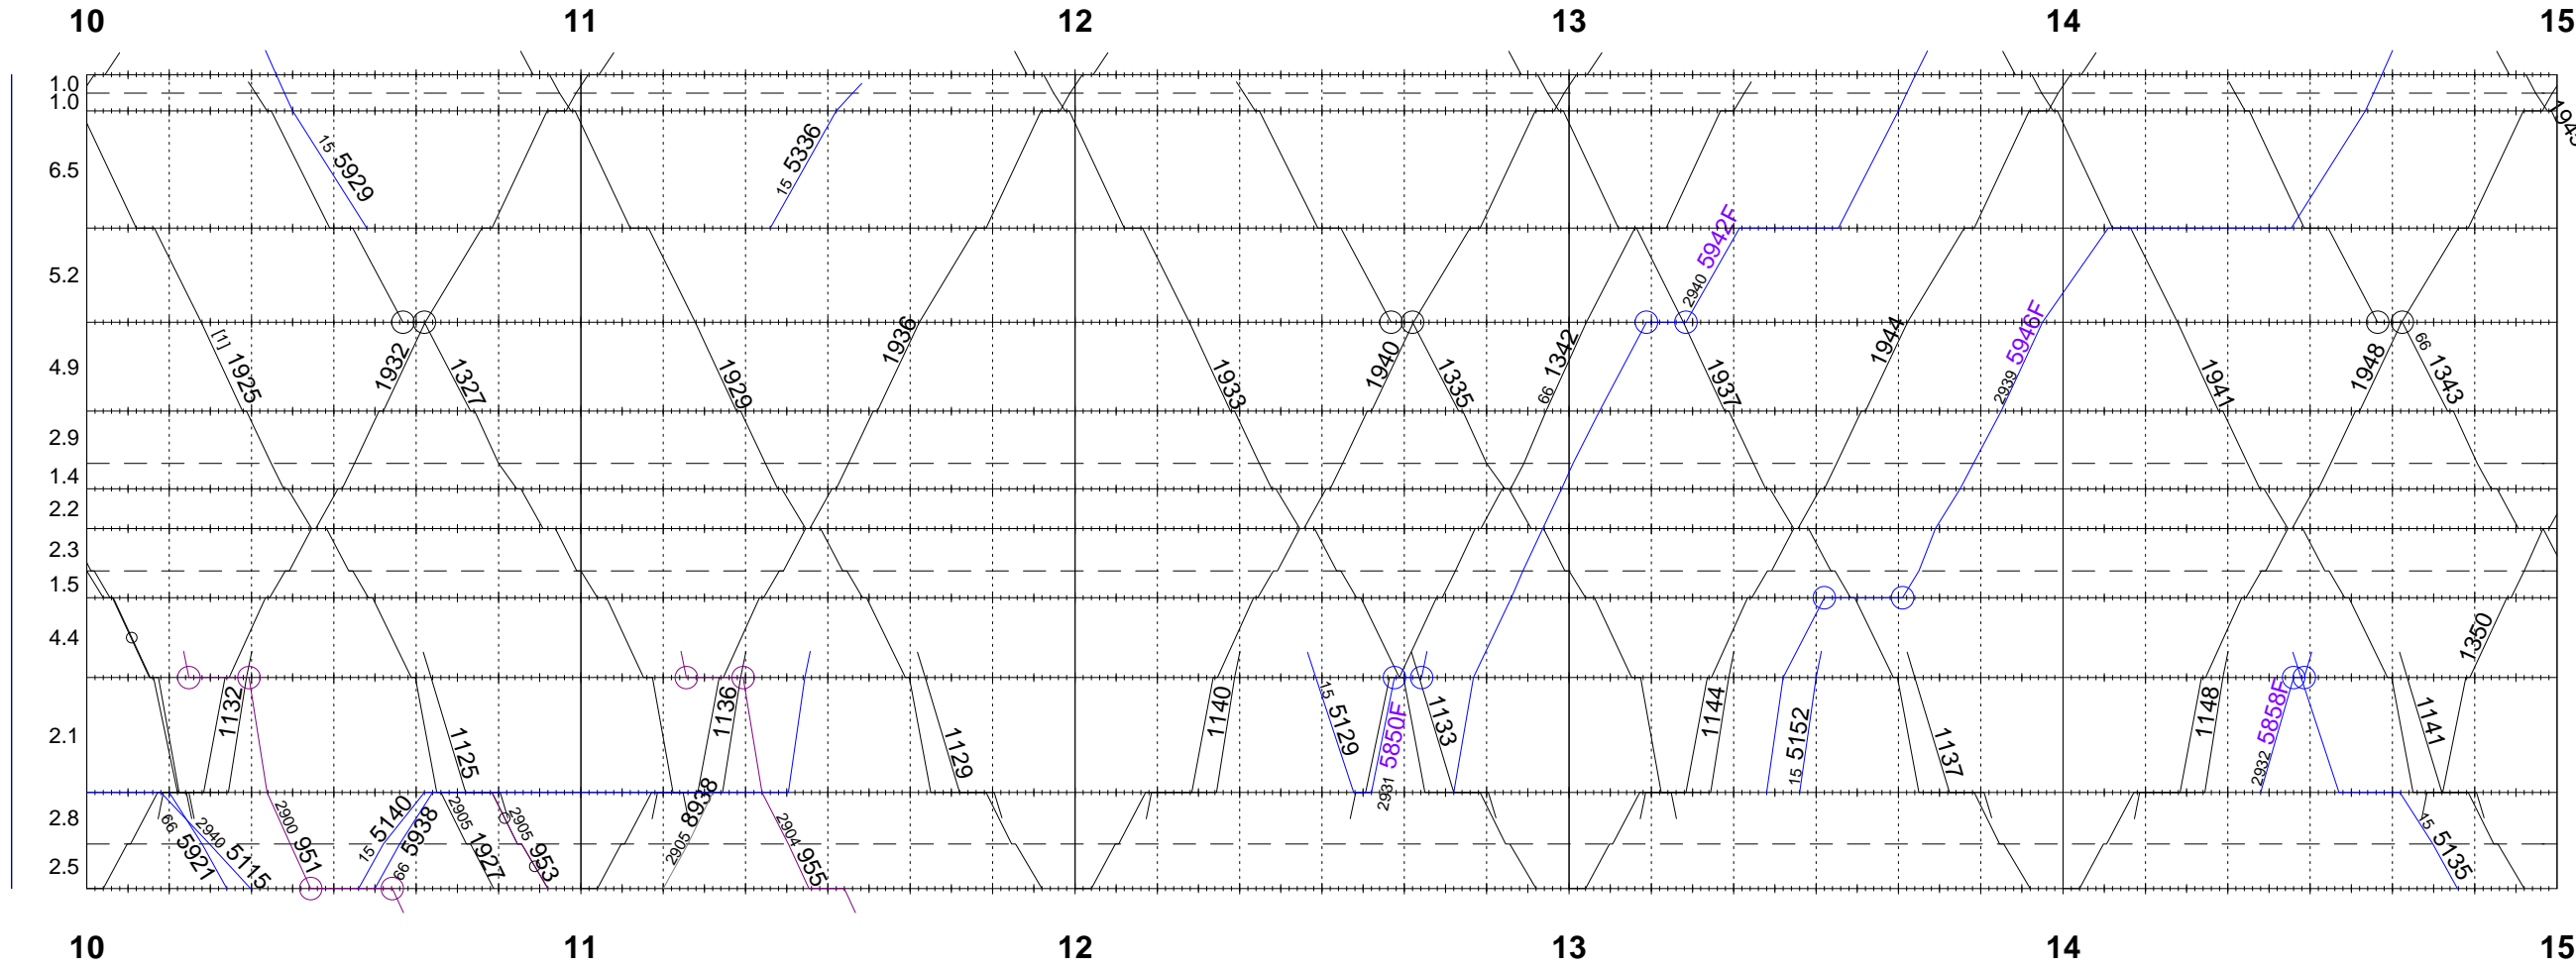

[1] ab S-chanf: 1865 / 16, ab Samedan: 1865 / 17  
 [2] ab Scuol-Tarasp: 1925 / 17, ab Samedan: 1925 / 2912

|                                 |       |
|---------------------------------|-------|
| Klosters Platz                  | 32.4  |
| Selfranga                       | 35.0  |
| Selfranga Süd                   | 37.0  |
| Gatschierspitz (B)              | 39.4  |
| Pischahorn (B)                  | 41.3  |
| Vereina Nord                    | 43.7  |
| Vereina Süd                     | 45.5  |
| Val Torta (B)                   | 48.0  |
| Piz Fless (B)                   | 49.9  |
| Sagliains Nord                  | 52.4  |
| Sagliains Abzw Sasslatschtunnel | 53.6  |
| Sagliains                       | 54.7  |
| Lavin                           | 128.8 |
| Guarda                          | 133.3 |
| Ardez                           | 137.4 |
| Tasna (B)                       | 141.0 |
| Ftan Baraigla                   | 142.7 |
| Scuol-Tarasp                    | 145.0 |

[1] ab Scuol-Tarasp: 1925 / 17, ab Samedan: 1925 / 2912

|  |       |
|--|-------|
| <b>Klosters Platz</b>                  | 32.4  |
| <b>Selfranga</b>                       | 35.0  |
| <b>Selfranga Süd</b>                   | 37.0  |
| Gatschierspitz (B)                     | 39.4  |
| Pischahorn (B)                         | 41.3  |
| <b>Vereina Nord</b>                    | 43.7  |
| <b>Vereina Süd</b>                     | 45.5  |
| Val Torta (B)                          | 48.0  |
| Piz Fless (B)                          | 49.9  |
| <b>Sagliains Nord</b>                  | 52.4  |
| <b>Sagliains Abzw Sasslatschtunnel</b> | 53.6  |
| <b>Sagliains</b>                       | 54.7  |
| <b>Lavin</b>                           | 128.8 |
| <b>Guarda</b>                          | 133.3 |
| <b>Ardez</b>                           | 137.4 |
| <b>Tasna (B)</b>                       | 141.0 |
| <b>Ftan Baraigla</b>                   | 142.7 |
| <b>Scuol-Tarasp</b>                    | 145.0 |