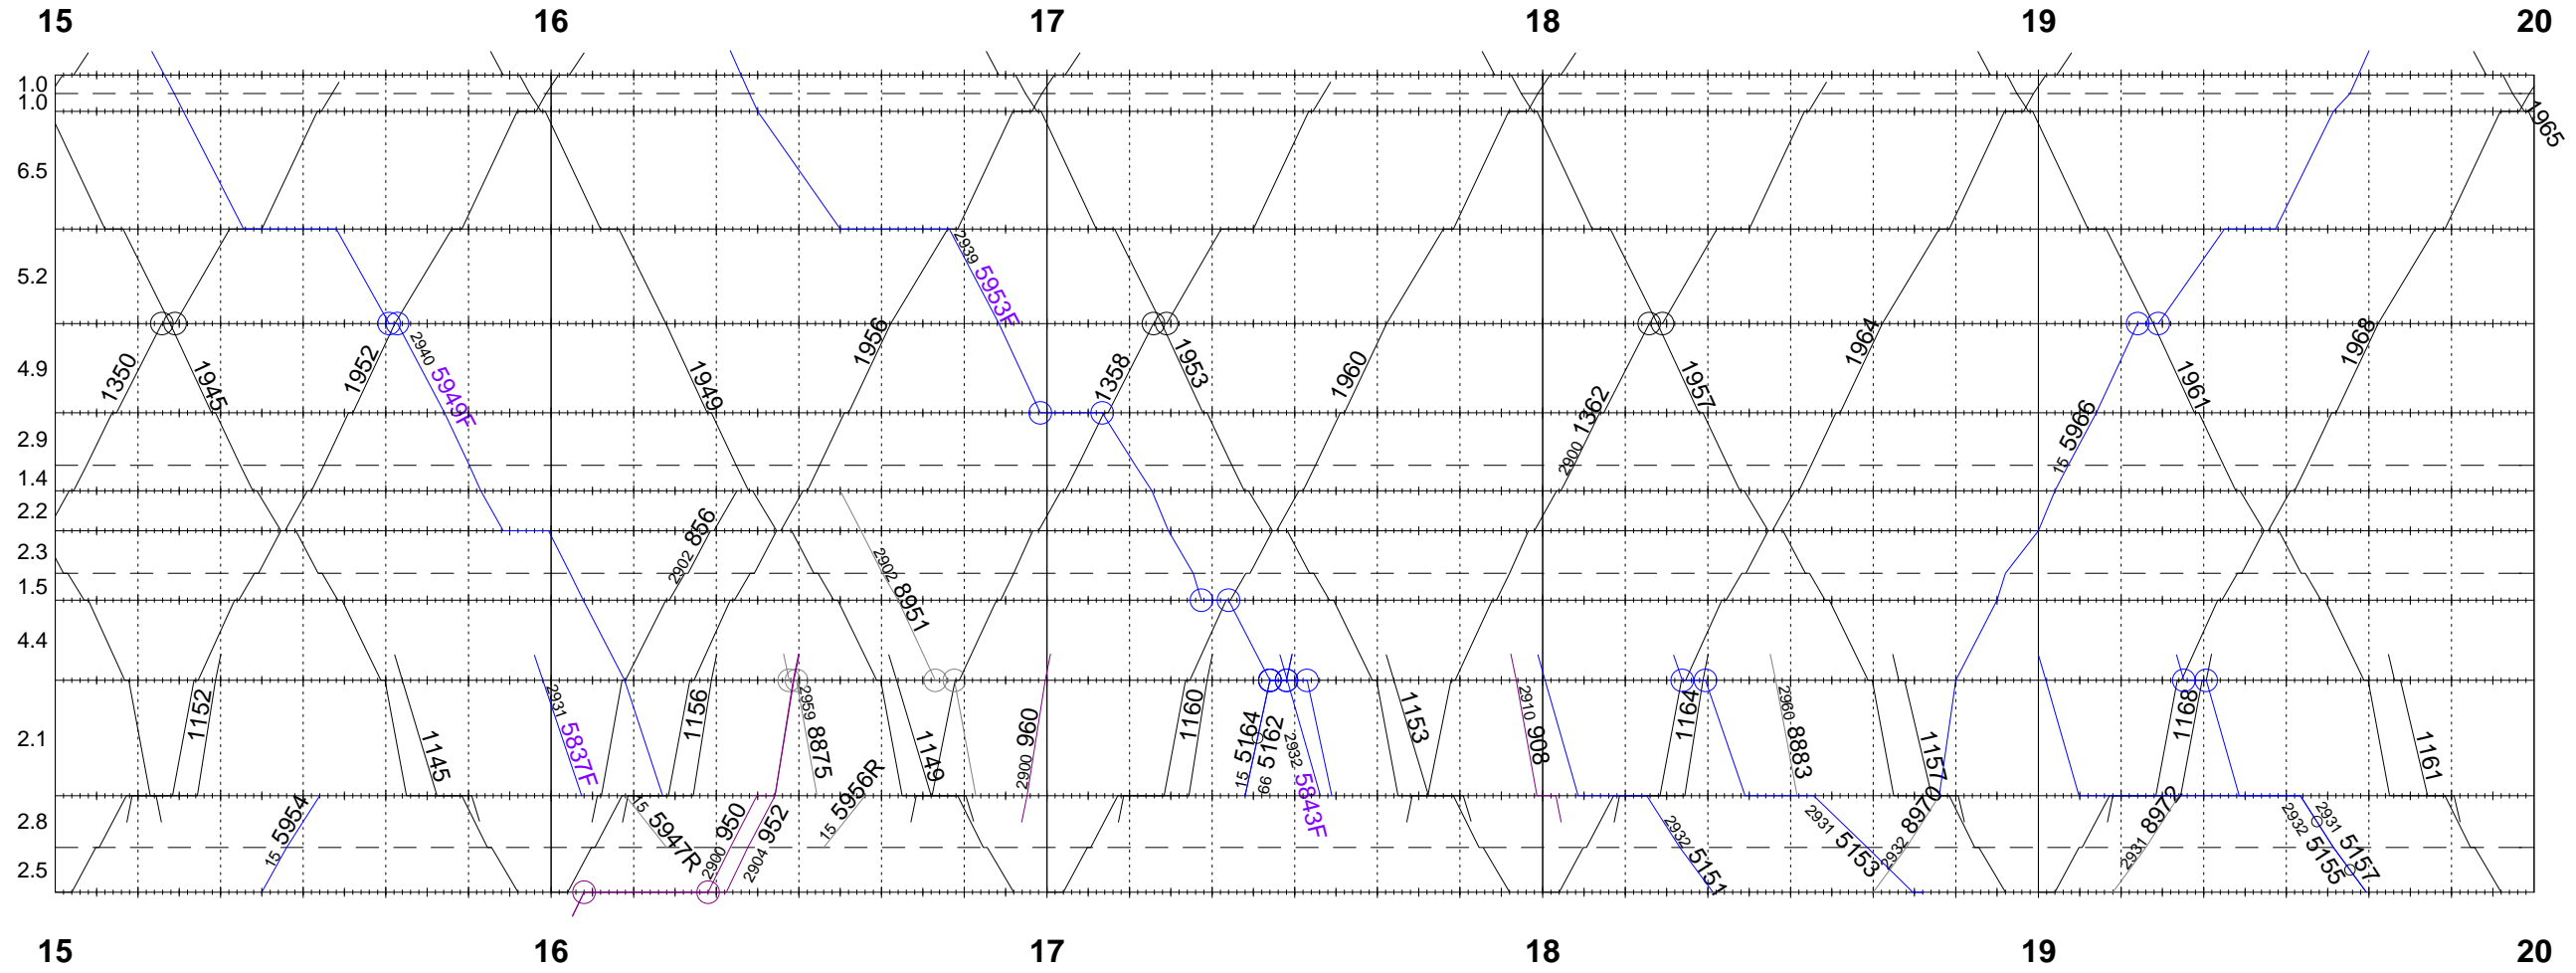

Sagliains	128.8
Sasslatsch Abzweigung	127.8
Susch	126.8
Zernez	120.4
Carolina	115.2
Cinuos-chel-Brail	110.3
S-chanf Marathon	107.4
S-chanf	106.0
Zuoz	103.8
Madulain	101.5
Punt-Chamues-ch, La	100.0
Bever	95.6
Samedan	97.7
Punt Muragl	100.5
Pontresina	103.0