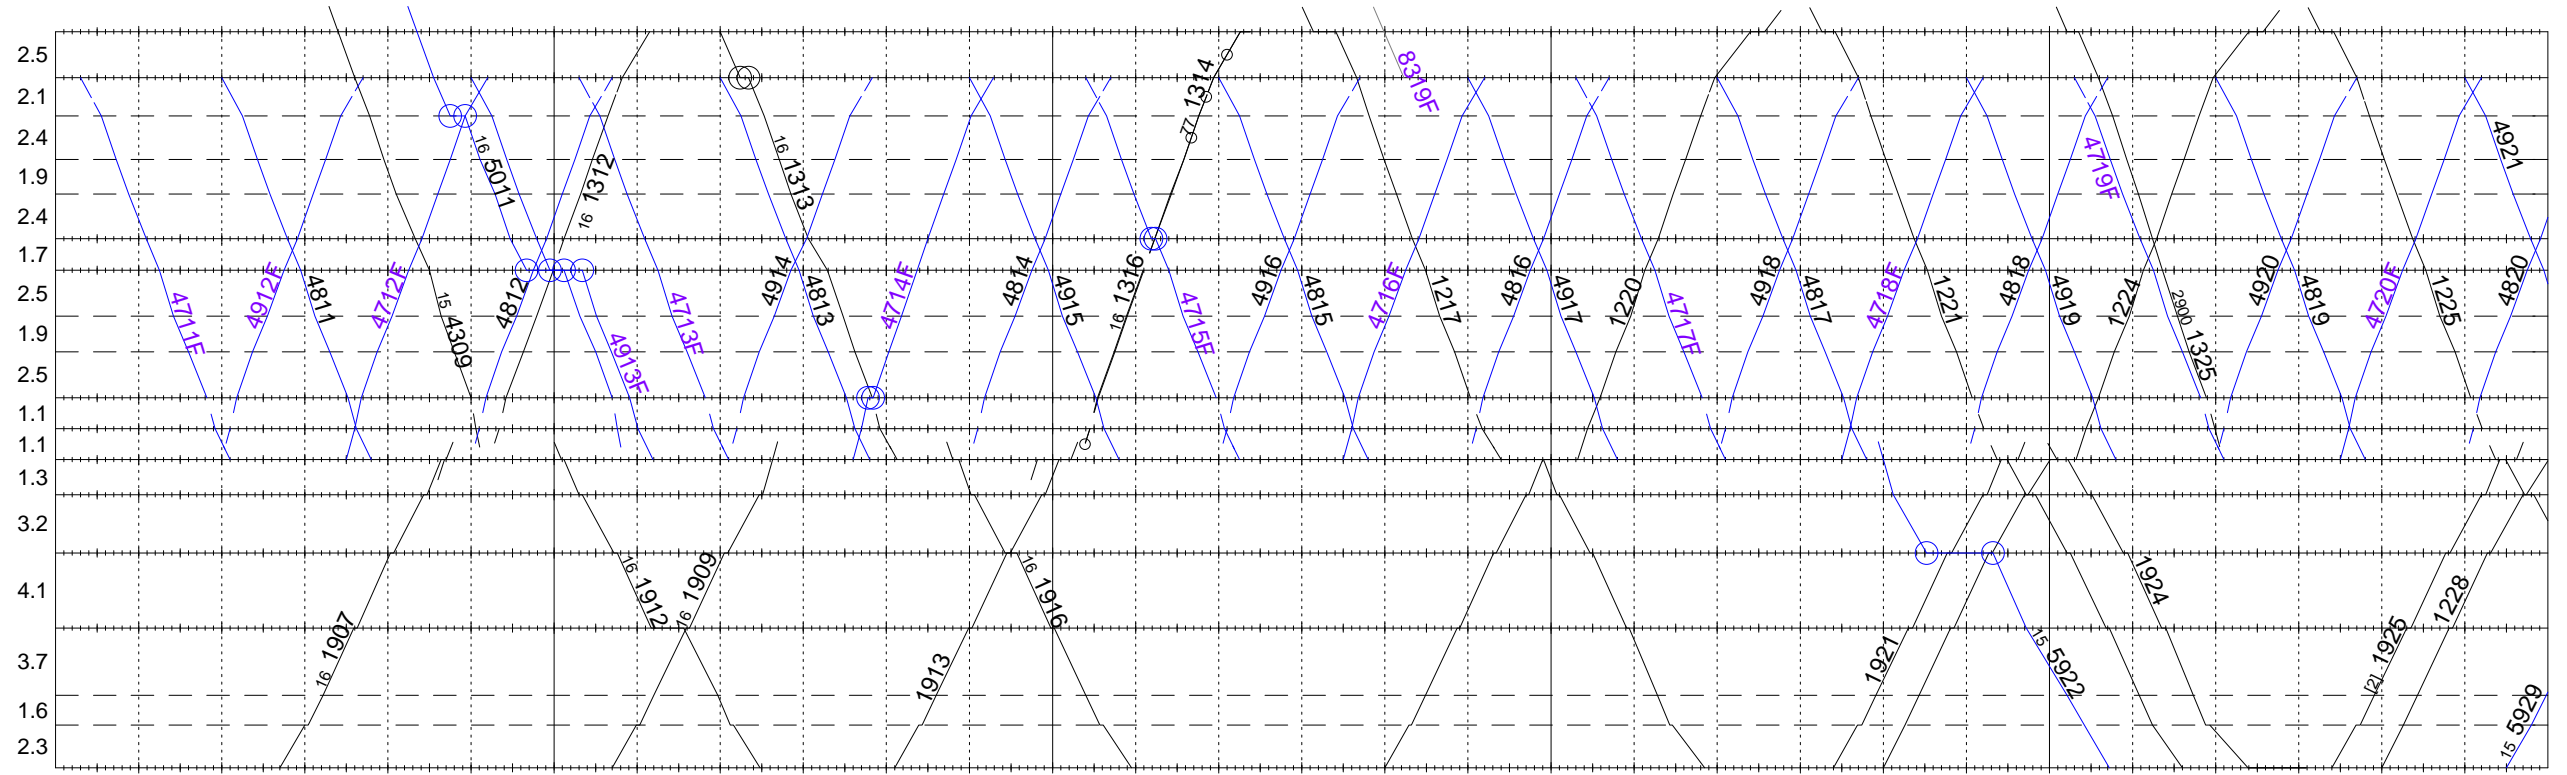

|                                 |       |
|---------------------------------|-------|
| Klosters Platz                  | 32.4  |
| Selfranga                       | 35.0  |
| Selfranga Süd                   | 37.0  |
| Gatschierspitz (B)              | 39.4  |
| Pischahorn (B)                  | 41.3  |
| Vereina Nord                    | 43.7  |
| Vereina Süd                     | 45.5  |
| Val Torta (B)                   | 48.0  |
| Piz Fless (B)                   | 49.9  |
| Sagliains Nord                  | 52.4  |
| Sagliains Abzw Sasslatschtunnel | 53.6  |
| Sagliains                       | 54.7  |
| Lavin                           | 128.8 |
| Guarda                          | 130.1 |
| Ardez                           | 137.4 |
| Tasna (B)                       | 141.0 |
| Ftan Baraigla                   | 142.7 |
| Scuol-Tarasp                    | 145.0 |

[1] ab S-chanf: 1865 / 16, ab Samedan: 1865 / 17  
 [2] ab Scuol-Tarasp: 1925 / 17, ab Samedan: 1925 / 2912

|                                 |       |
|---------------------------------|-------|
| Klosters Platz                  | 32.4  |
| Selfranga                       | 35.0  |
| Selfranga Süd                   | 37.0  |
| Gatschierspitz (B)              | 39.4  |
| Pischahorn (B)                  | 41.3  |
| Vereina Nord                    | 43.7  |
| Vereina Süd                     | 45.5  |
| Val Torta (B)                   | 48.0  |
| Piz Fless (B)                   | 49.9  |
| Sagliains Nord                  | 52.4  |
| Sagliains Abzw Sasslatschtunnel | 53.6  |
| Sagliains                       | 54.7  |
| Lavin                           | 128.8 |
| Guarda                          | 133.3 |
| Ardez                           | 137.4 |
| Tasna (B)                       | 141.0 |
| Ftan Baraigla                   | 142.7 |
| Scuol-Tarasp                    | 145.0 |