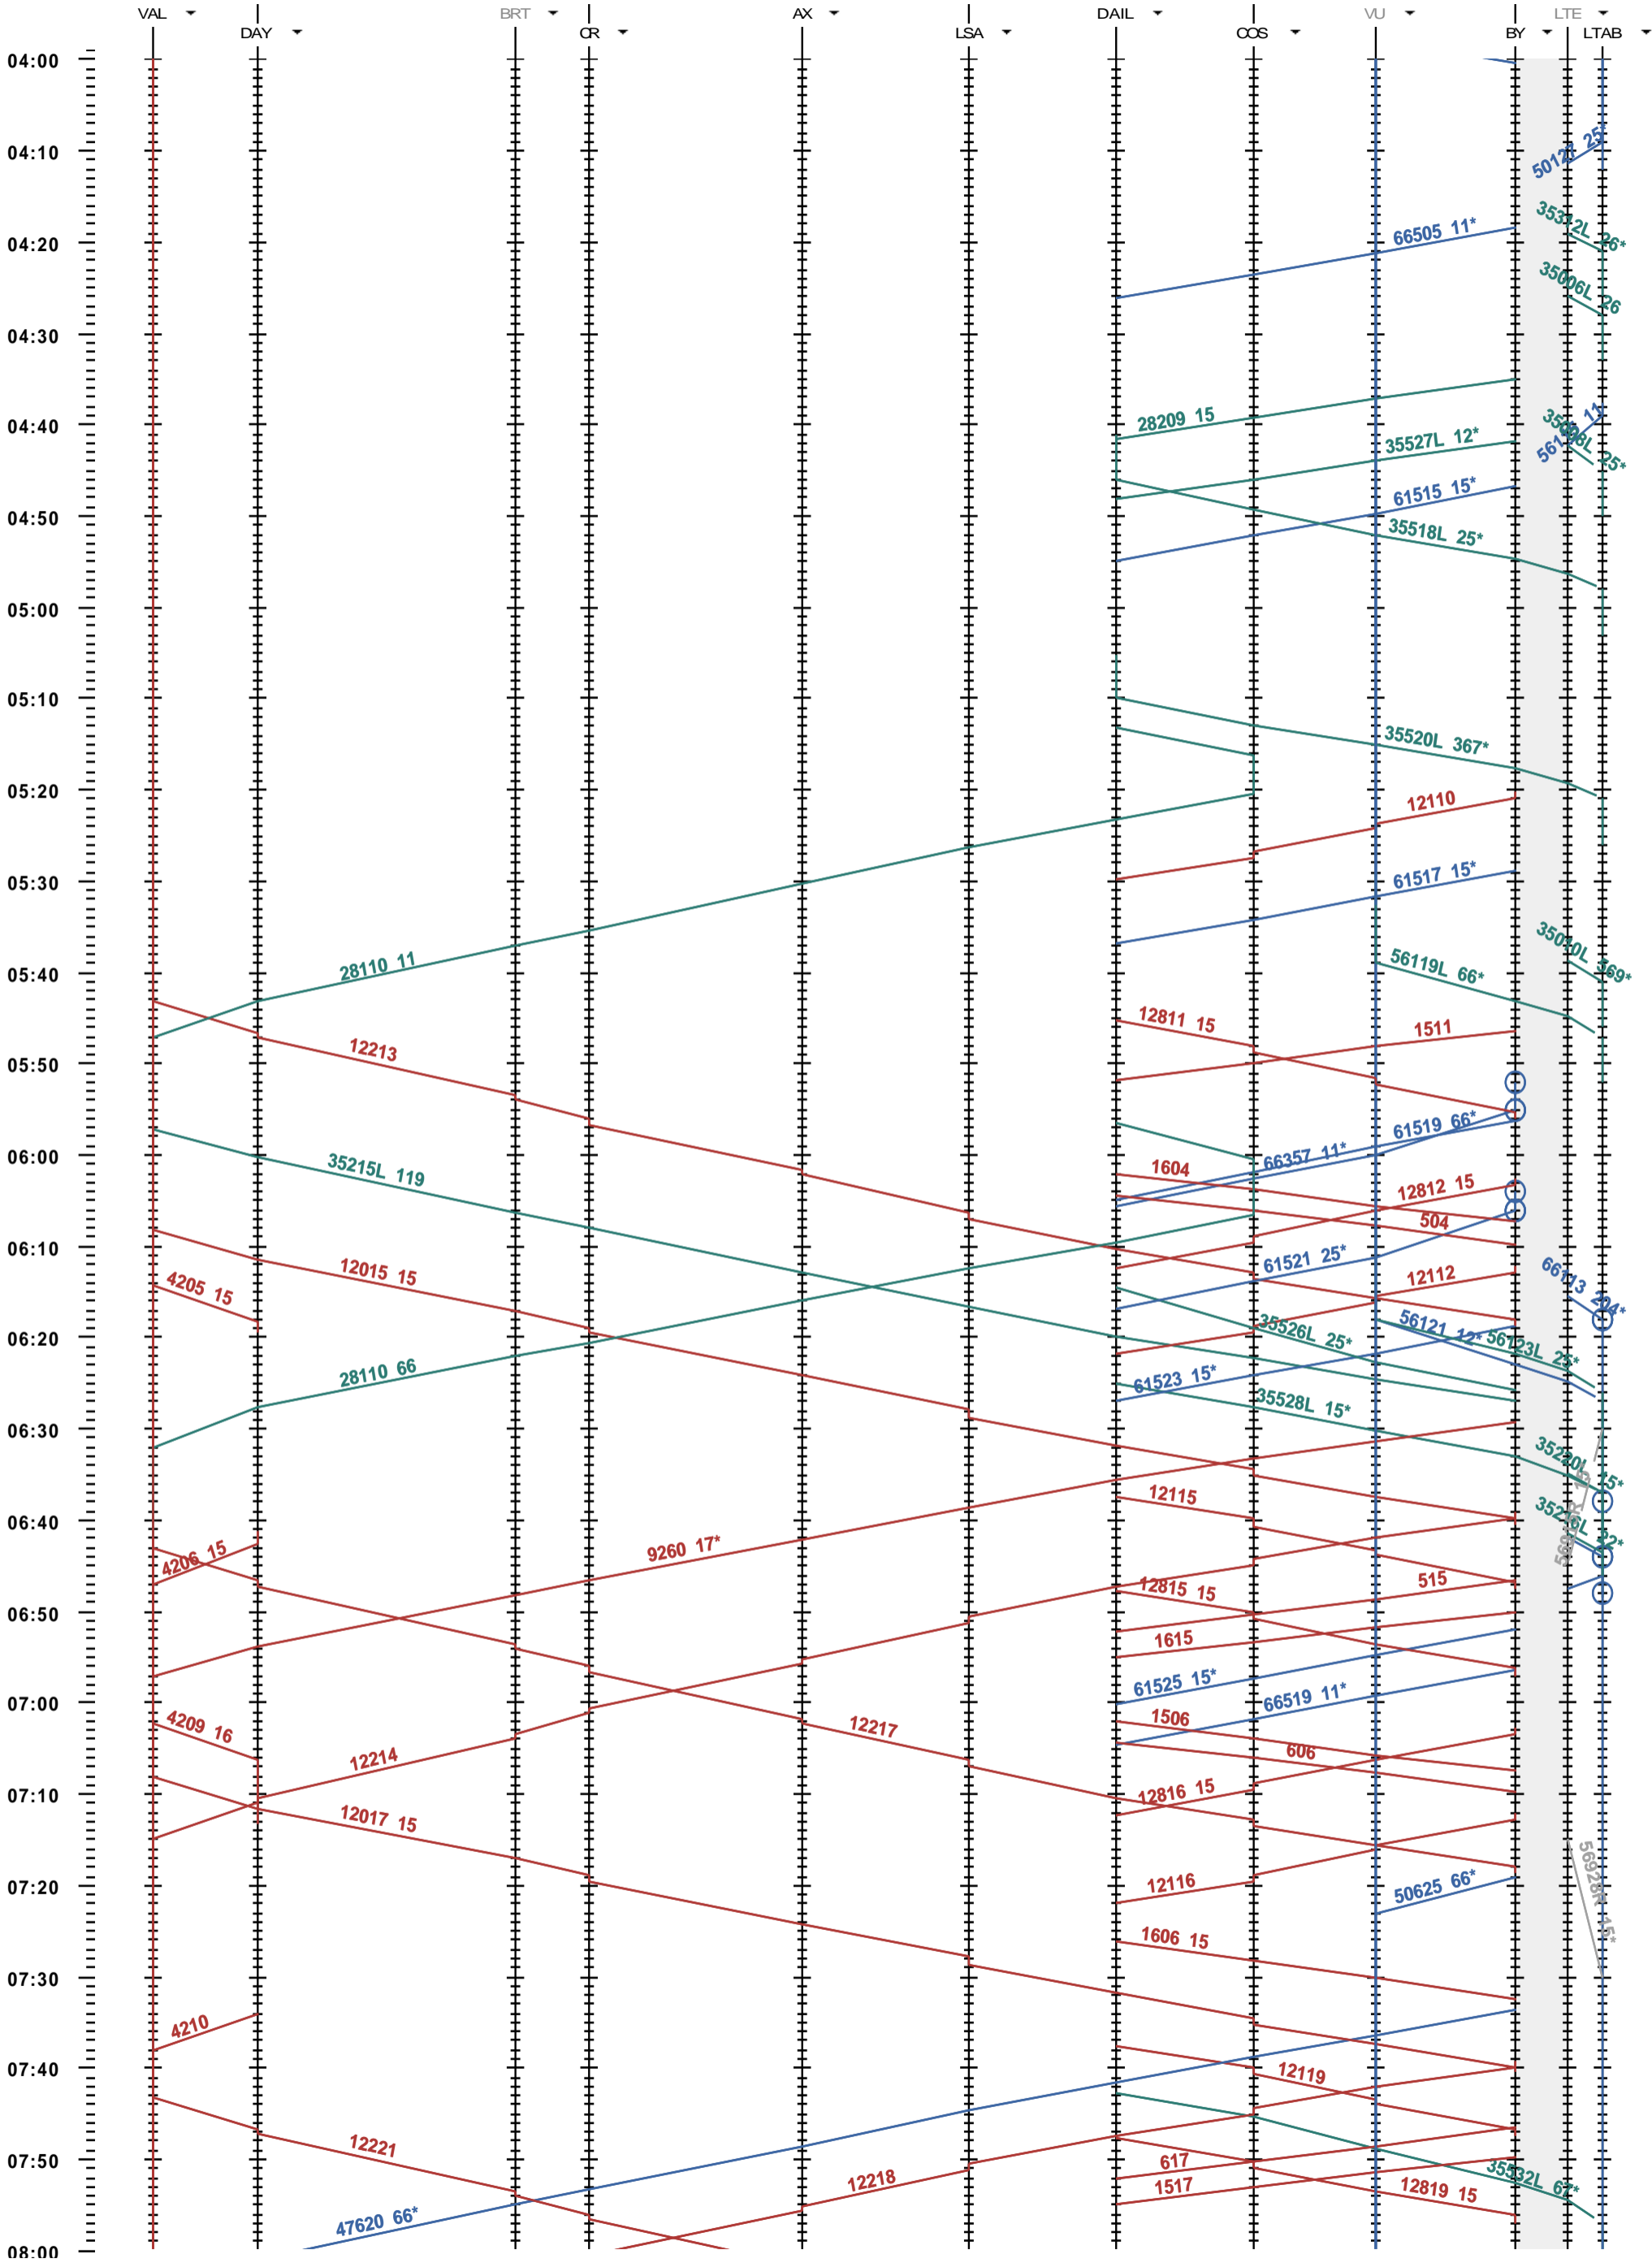

203 - Vallorbe - Lausanne-triage

Période d'horaire 2013 (09.12.2012 - 14.12.2013)
 Update 1.0
 Valable dès le 09.12.2012

203 - Vallorbe - Lausanne-triage

Période d'horaire 2013 (09.12.2012 - 14.12.2013)
 Update 1.0
 Valable dès le 09.12.2012