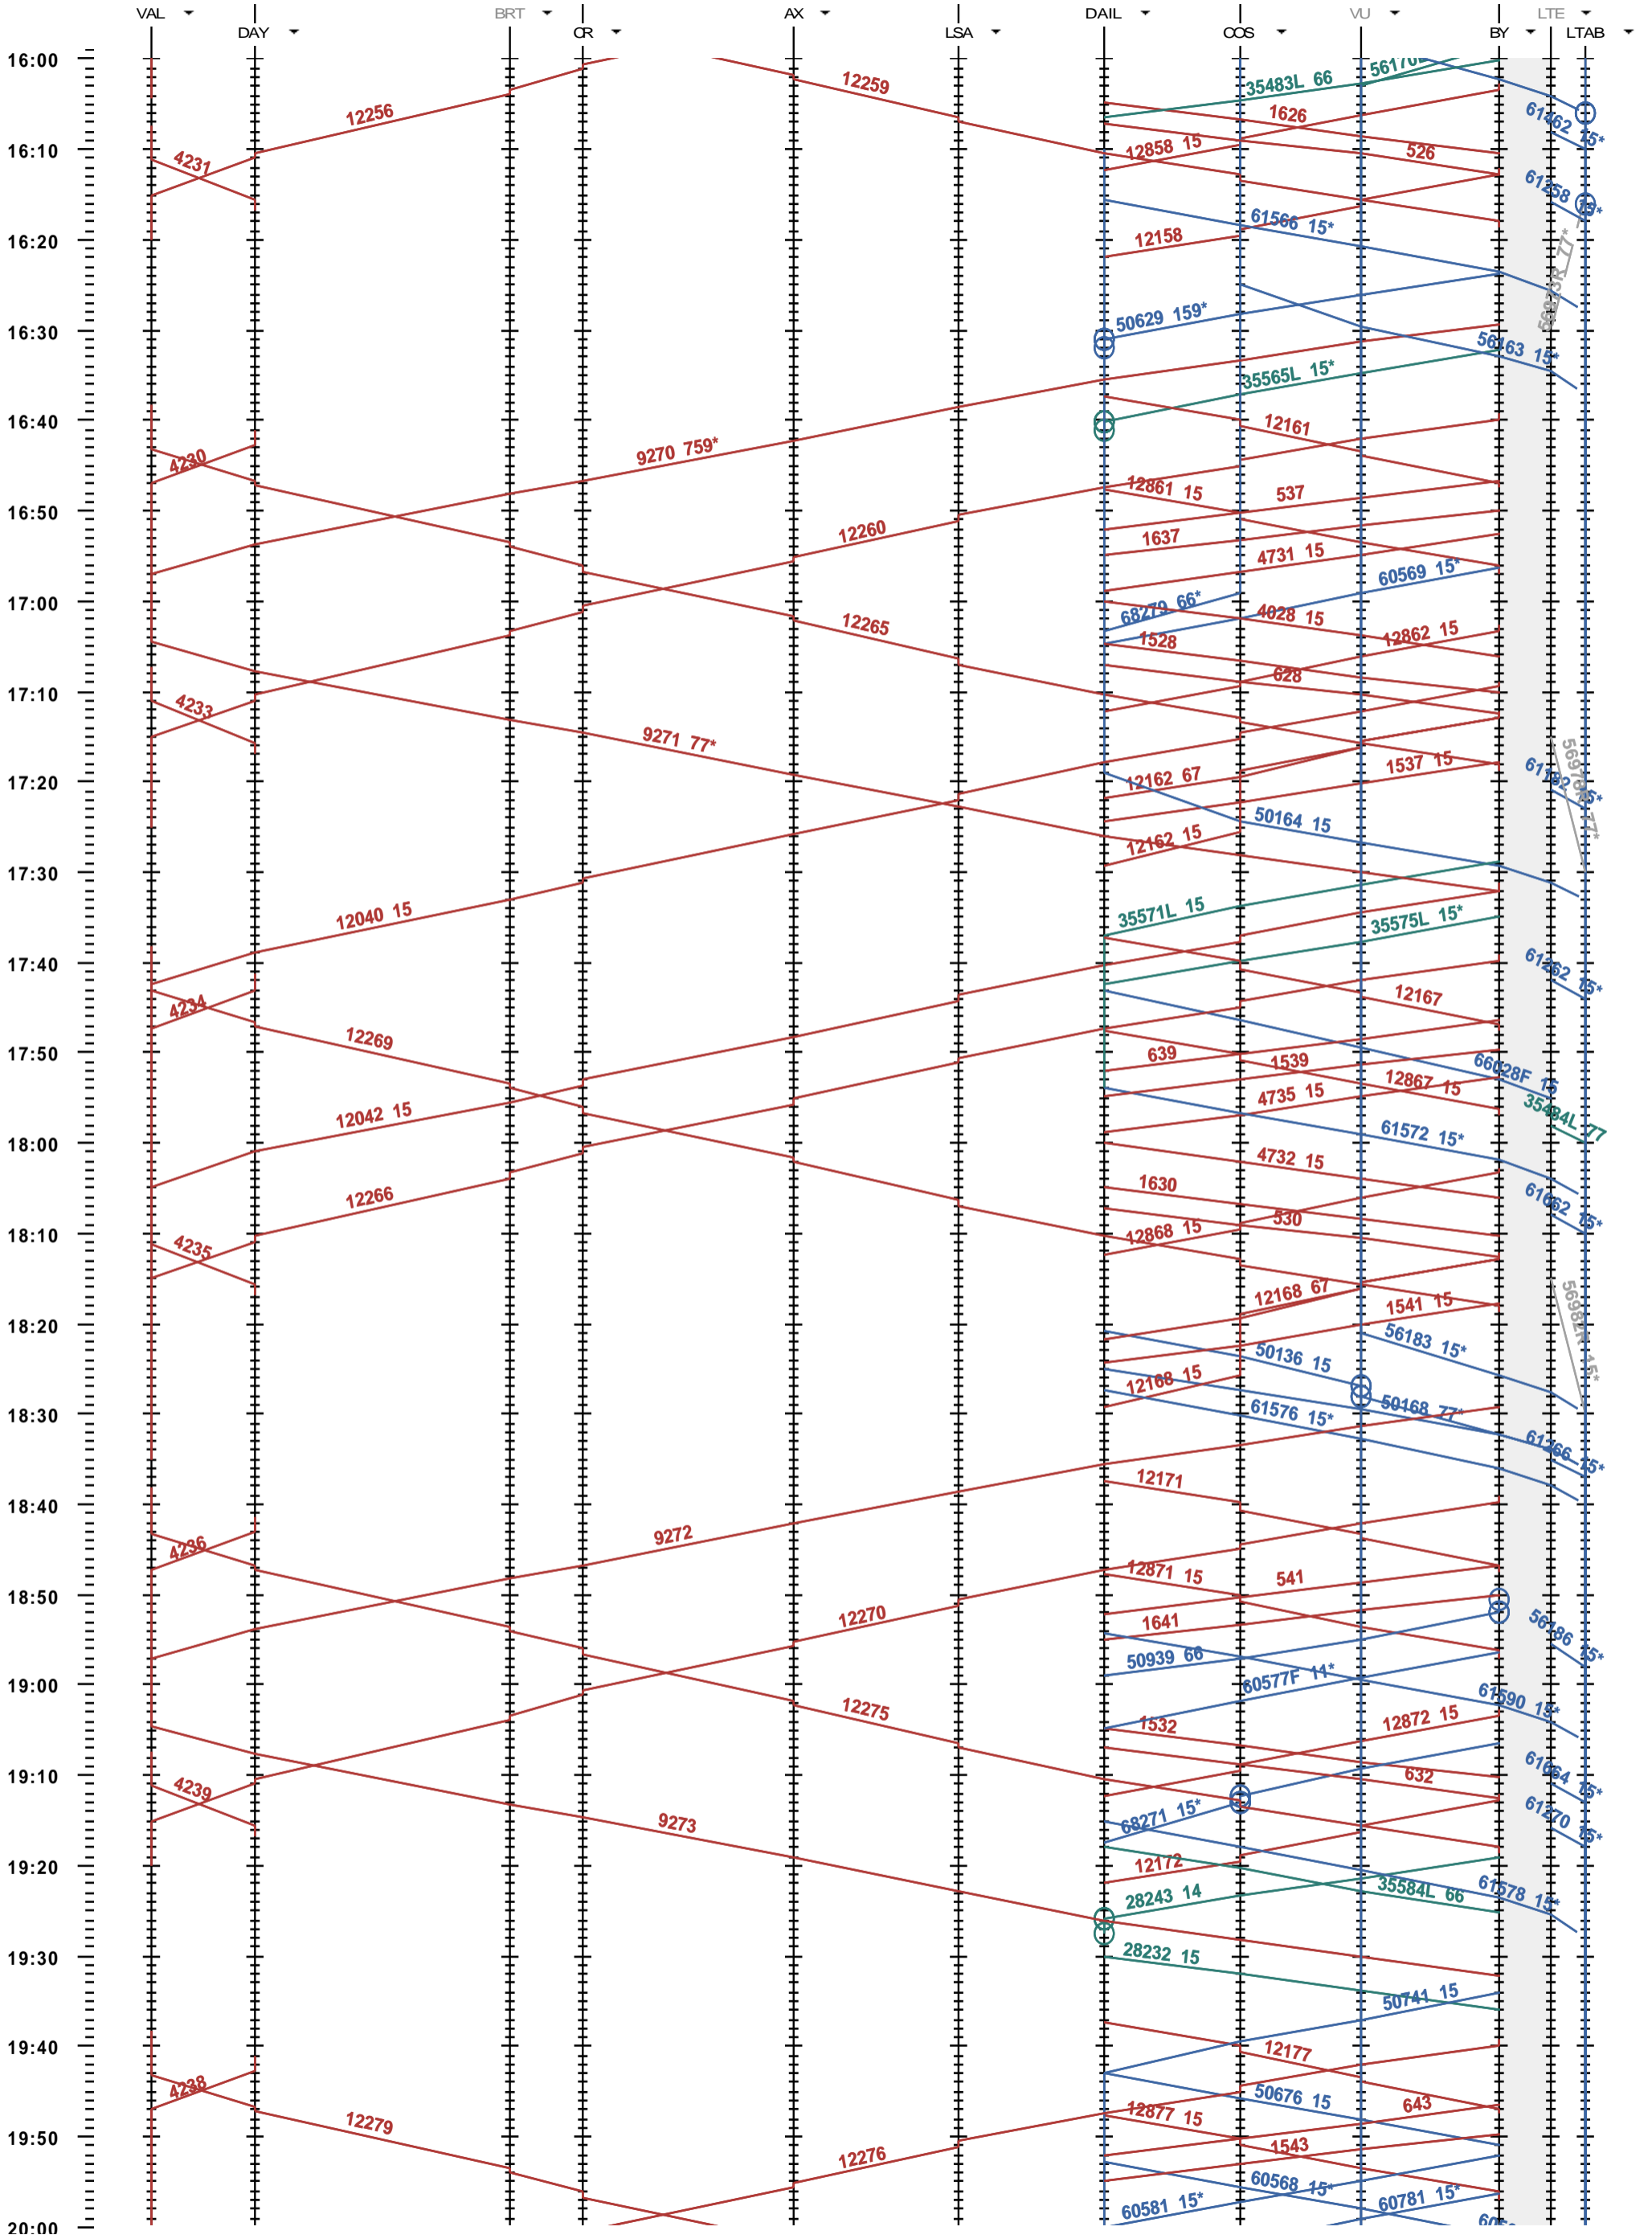

203 - Vallorbe - Lausanne-triage

Période d'horaire 2013 (09.12.2012 - 14.12.2013)
 Update 1.0
 Valable dès le 09.12.2012

203 - Vallorbe - Lausanne-triage

Période d'horaire 2013 (09.12.2012 - 14.12.2013)
 Update 1.0
 Valable dès le 09.12.2012