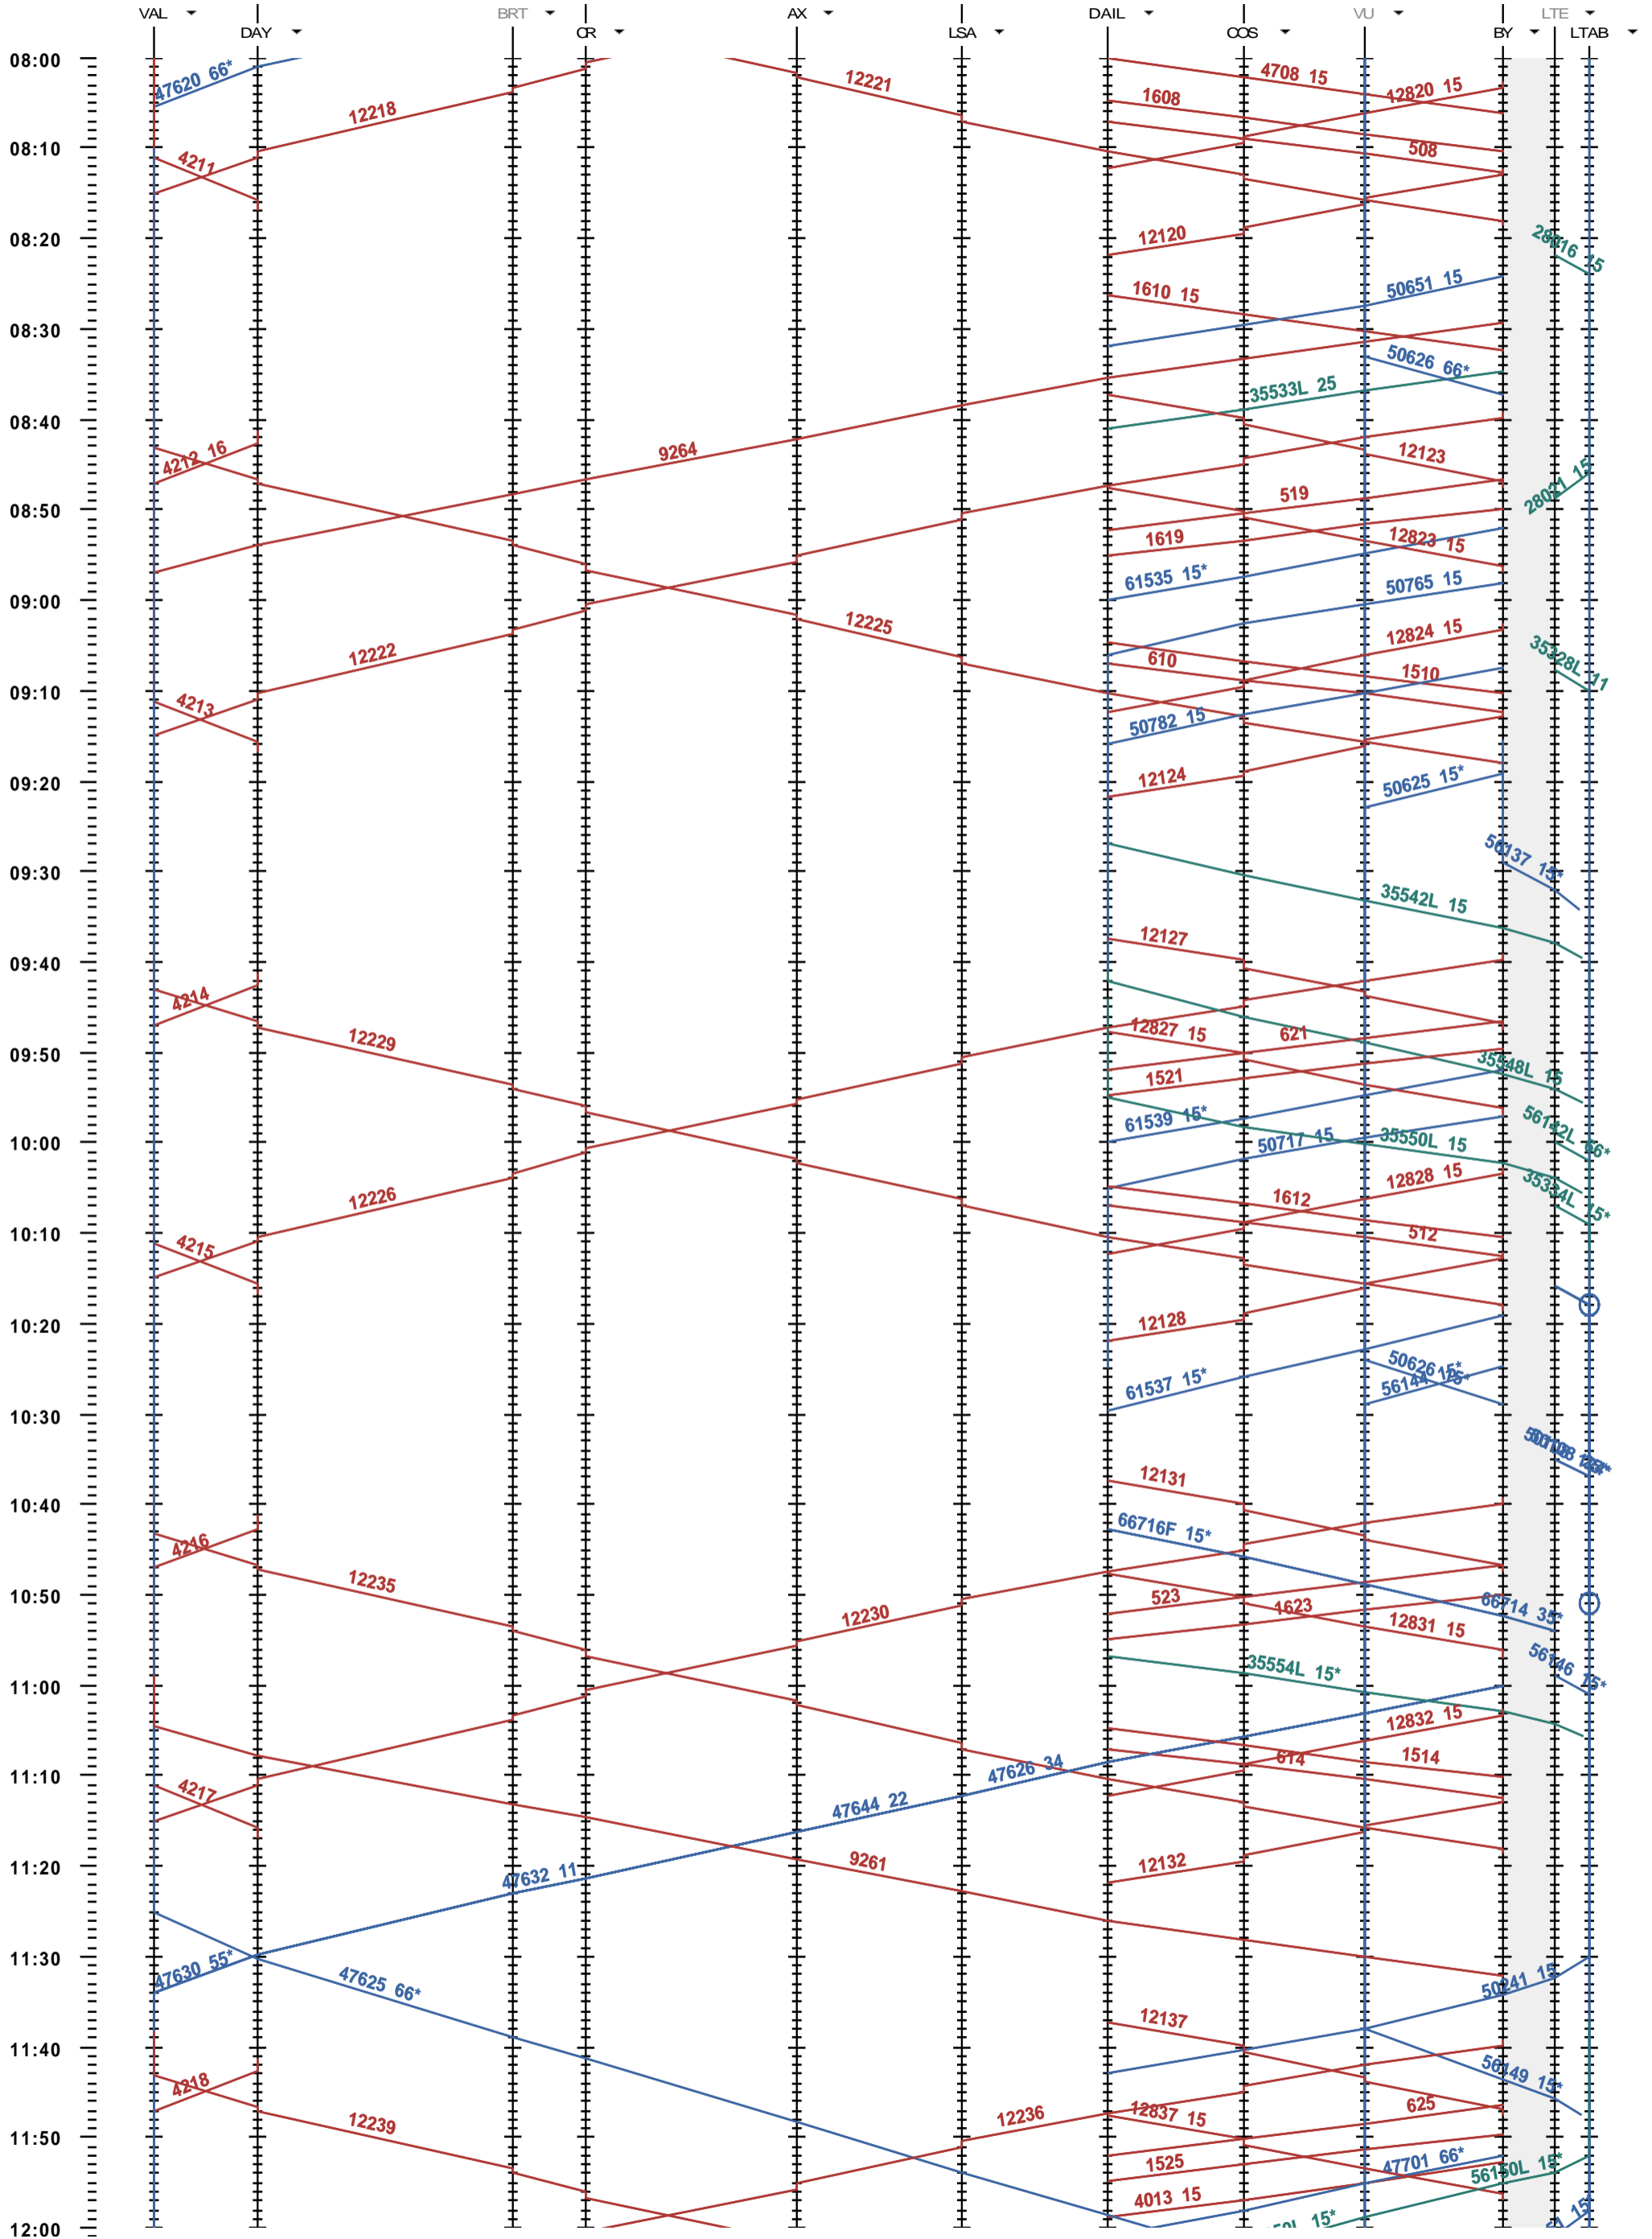

203 - Vallorbe - Lausanne-triage

Période d'horaire 2013 (09.12.2012 - 14.12.2013)
 Update 1.0
 Valable dès le 09.12.2012

203 - Vallorbe - Lausanne-triage

Période d'horaire 2013 (09.12.2012 - 14.12.2013)
 Update 1.0
 Valable dès le 09.12.2012