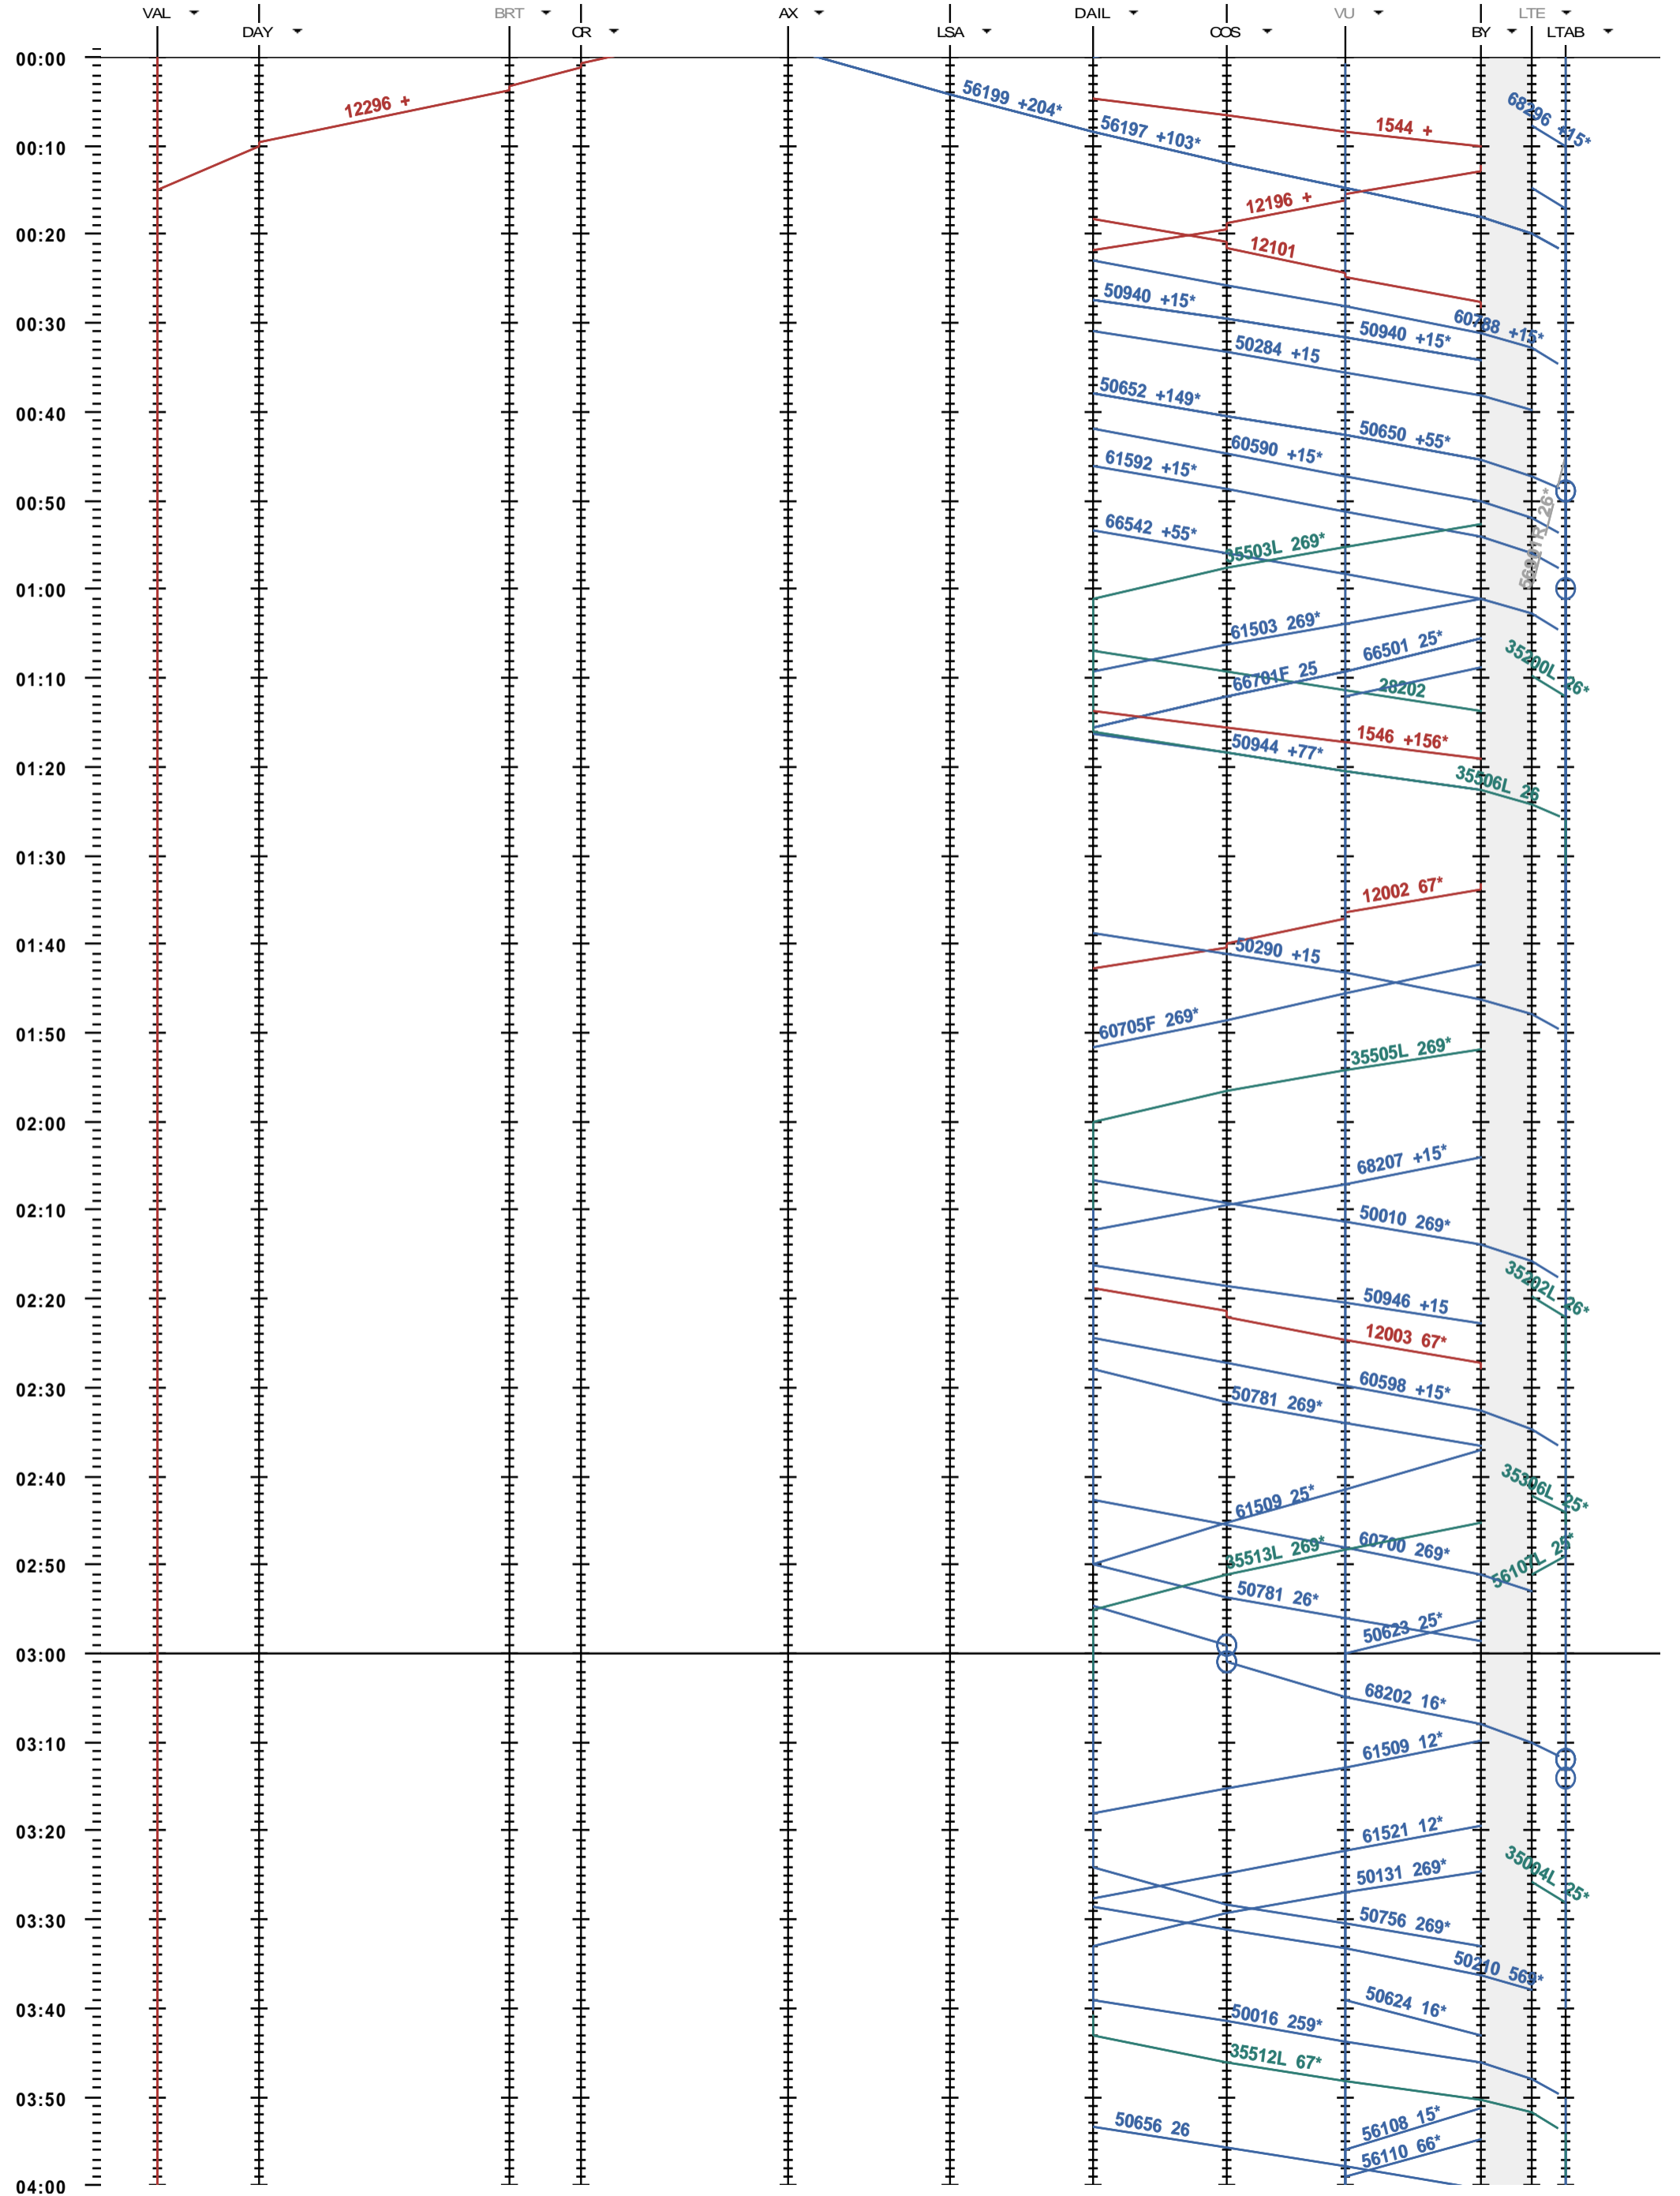

203 - Vallorbe - Lausanne-triage

Période d'horaire 2013 (09.12.2012 - 14.12.2013)
 Update 1.0
 Valable dès le 09.12.2012

203 - Vallorbe - Lausanne-triage

Période d'horaire 2013 (09.12.2012 - 14.12.2013)
 Update 1.0
 Valable dès le 09.12.2012