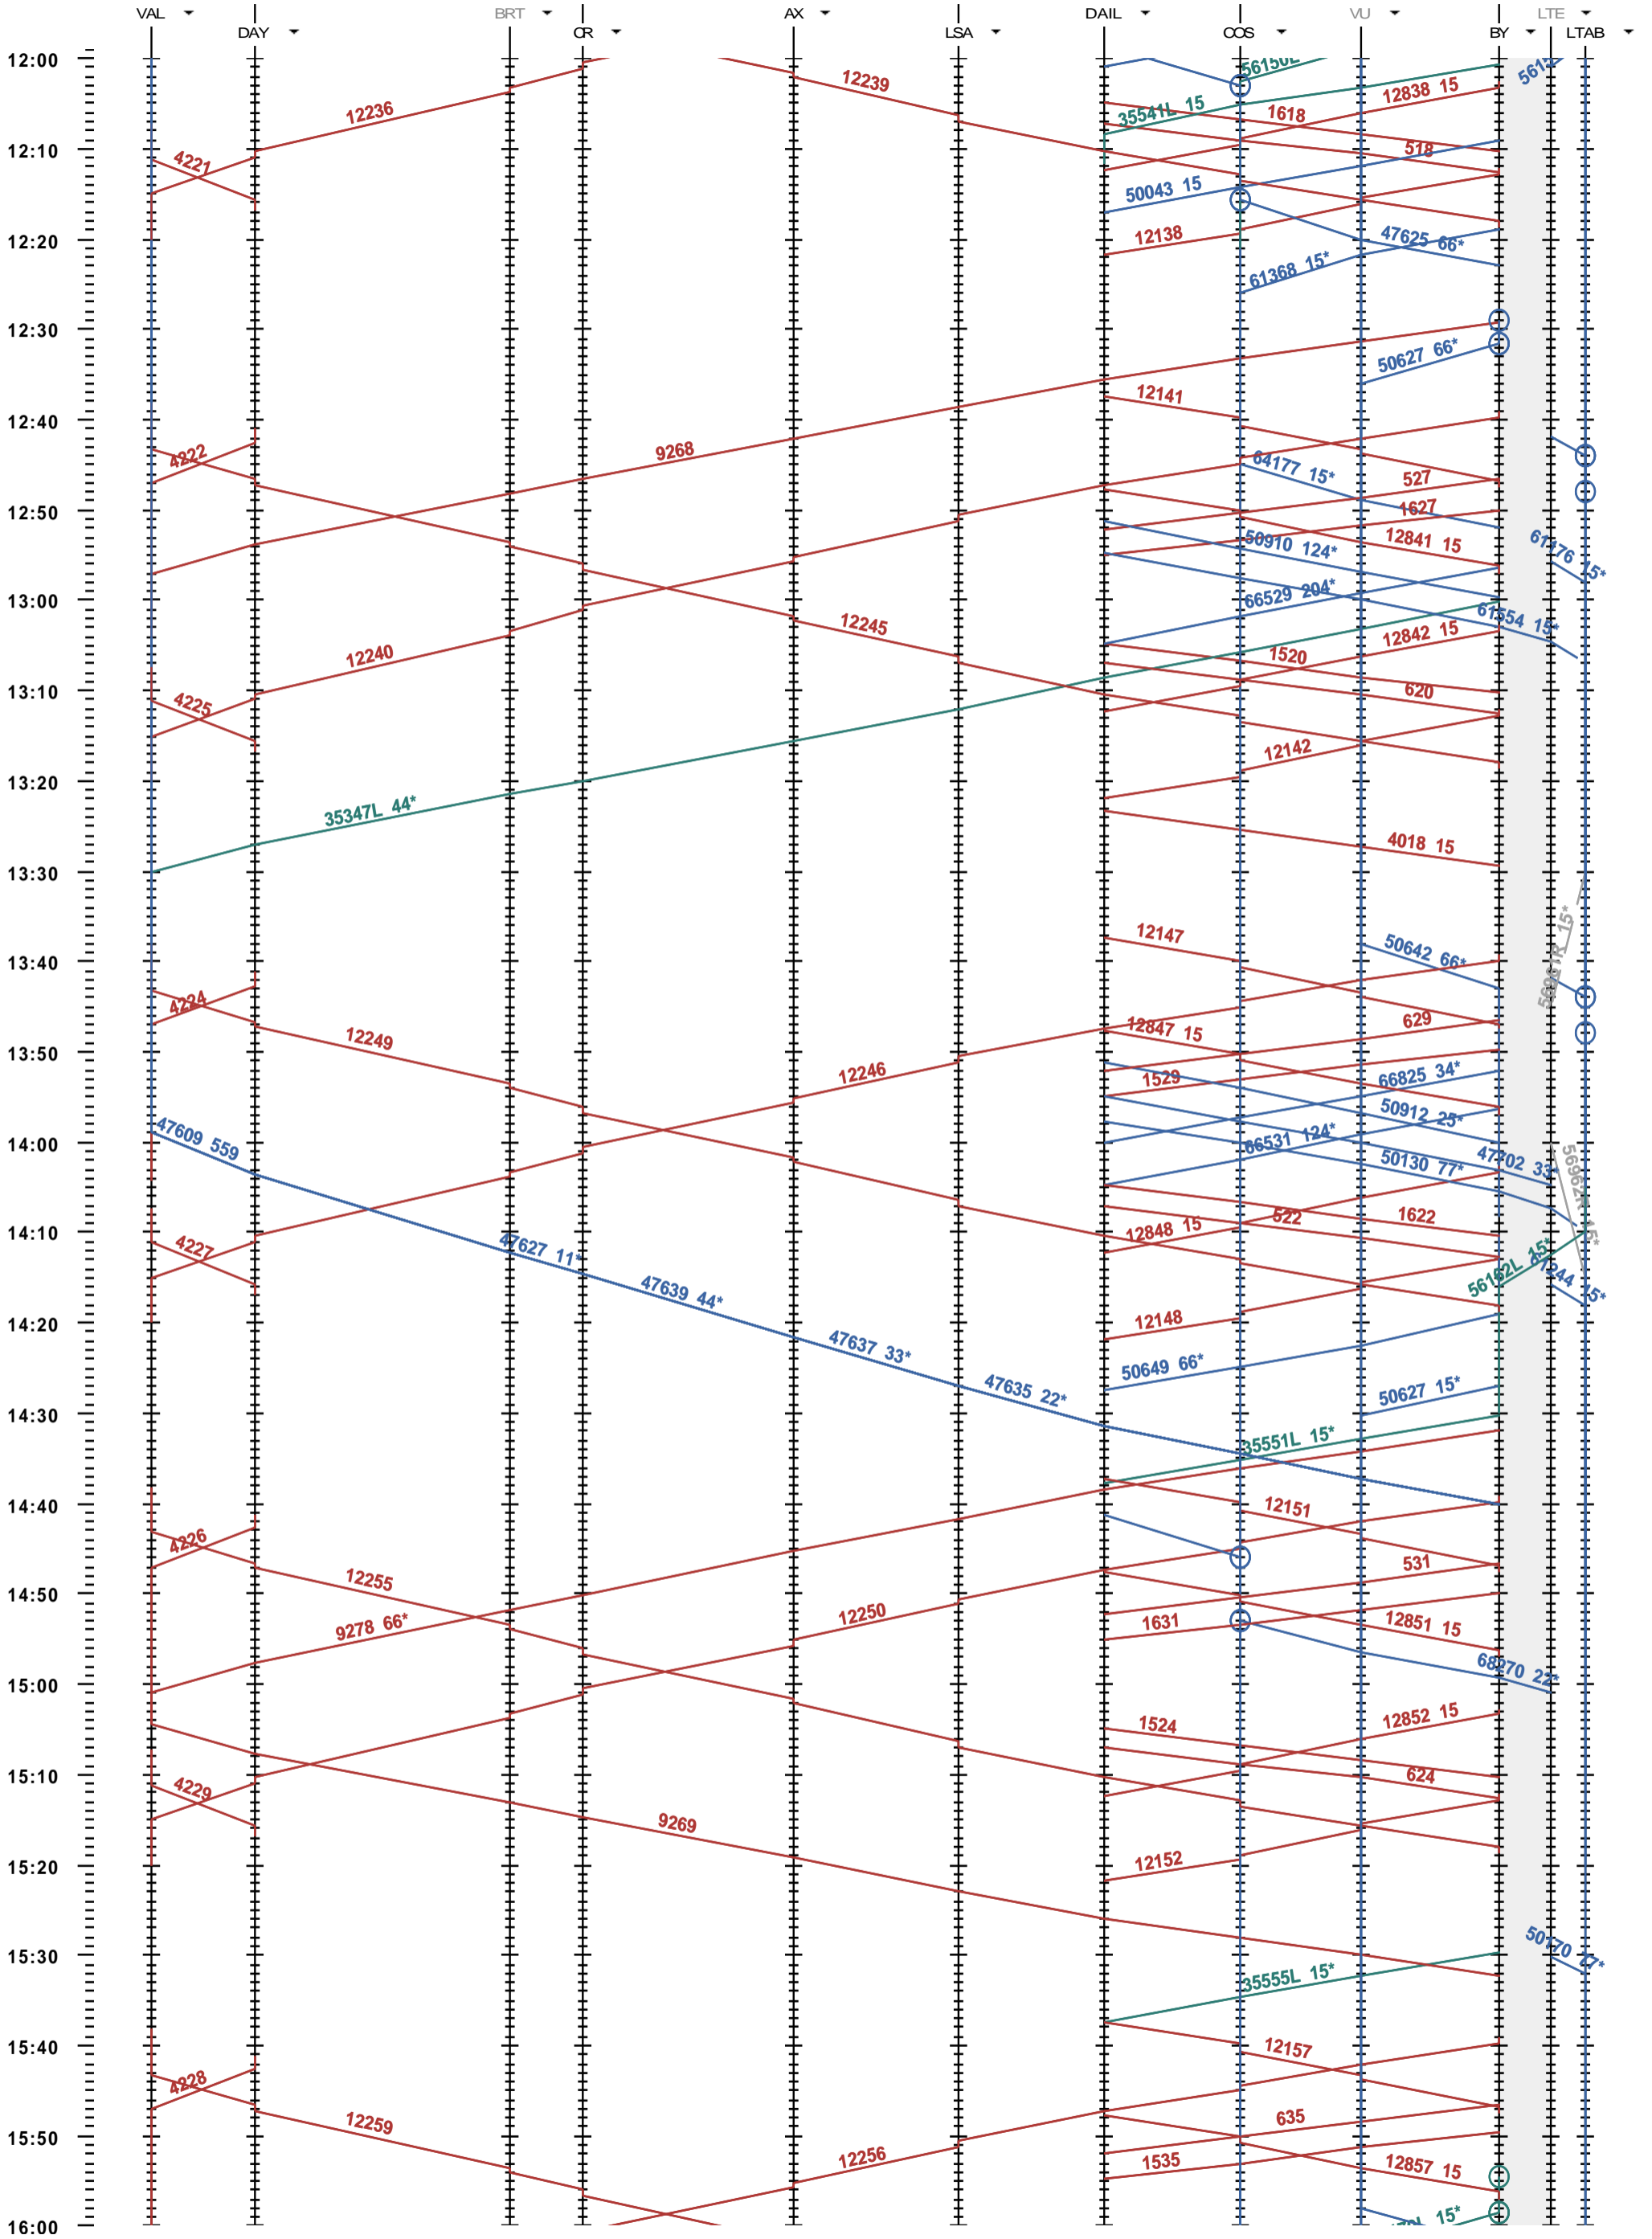

203 - Vallorbe - Lausanne-triage

Période d'horaire 2013 (09.12.2012 - 14.12.2013)
 Update 1.0
 Valable dès le 09.12.2012

203 - Vallorbe - Lausanne-triage

Période d'horaire 2013 (09.12.2012 - 14.12.2013)
 Update 1.0
 Valable dès le 09.12.2012