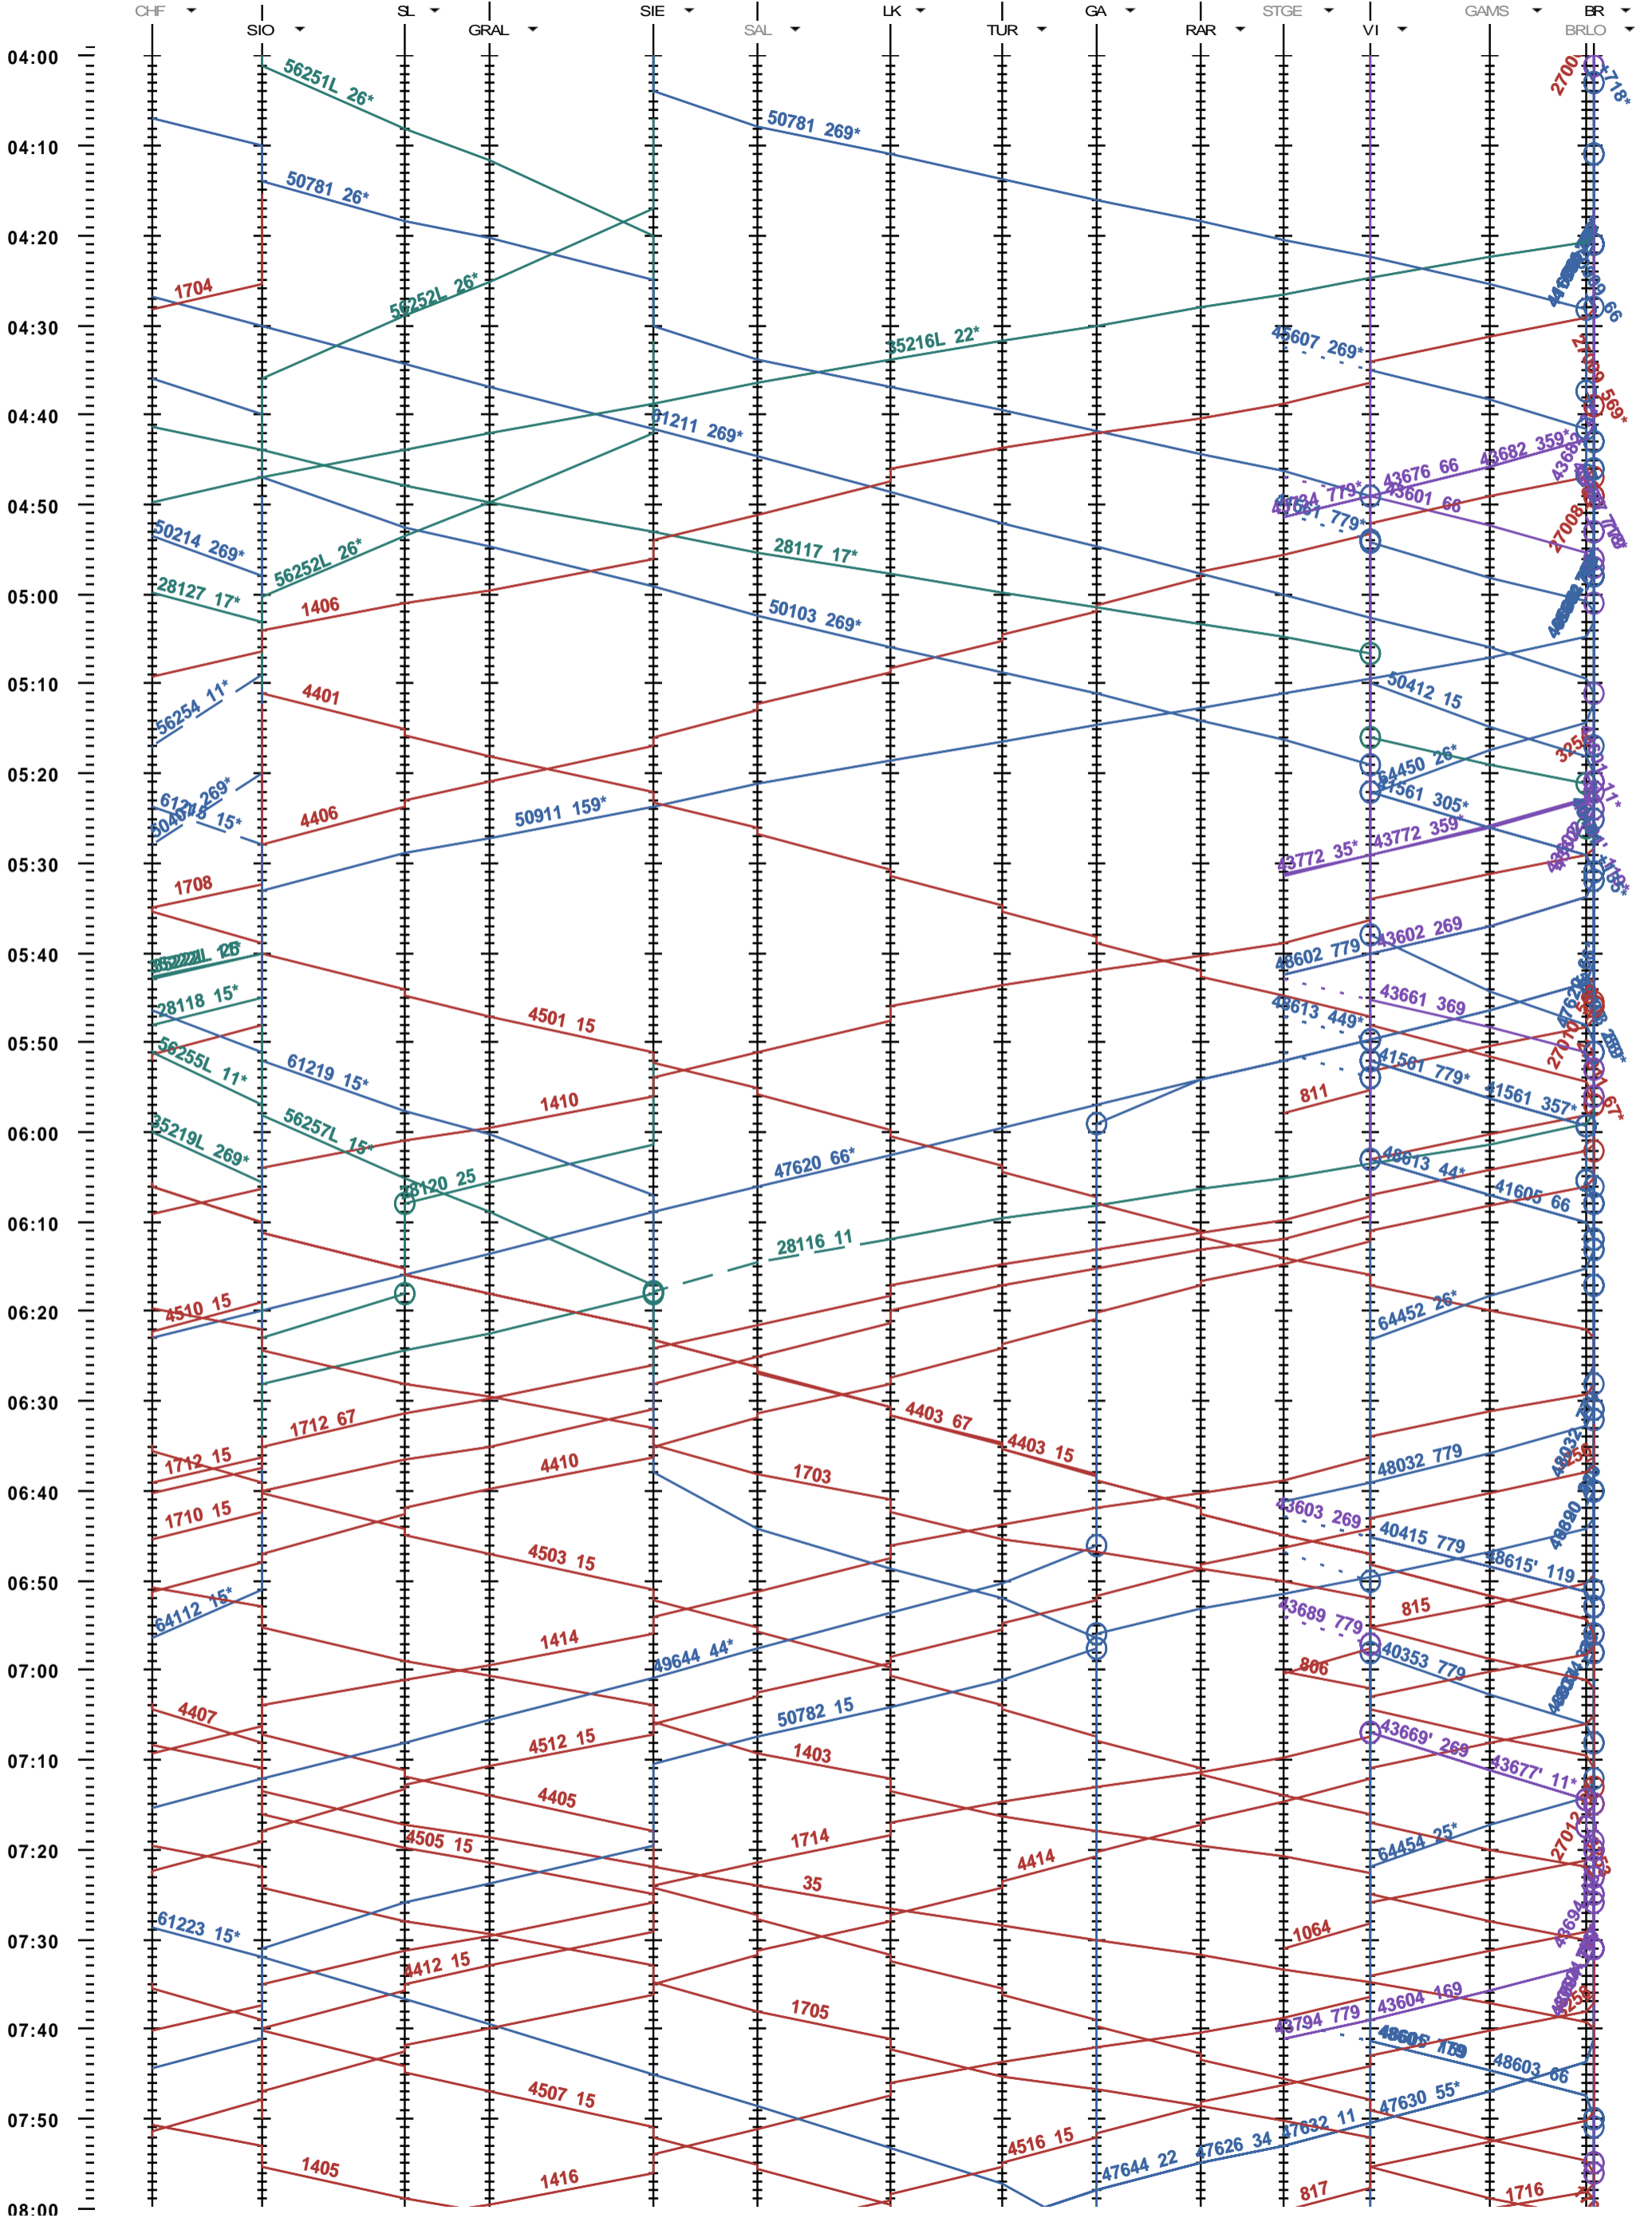

221 - Sion - Brig

Période d'horaire 2013 (09.12.2012 - 14.12.2013)
 Update 1.0
 Valable dès le 09.12.2012

221 - Sion - Brig

Période d'horaire 2013 (09.12.2012 - 14.12.2013)
 Update 1.0
 Valable dès le 09.12.2012

221 - Sion - Brig

Période d'horaire 2013 (09.12.2012 - 14.12.2013)
 Update 1.0
 Valable dès le 09.12.2012