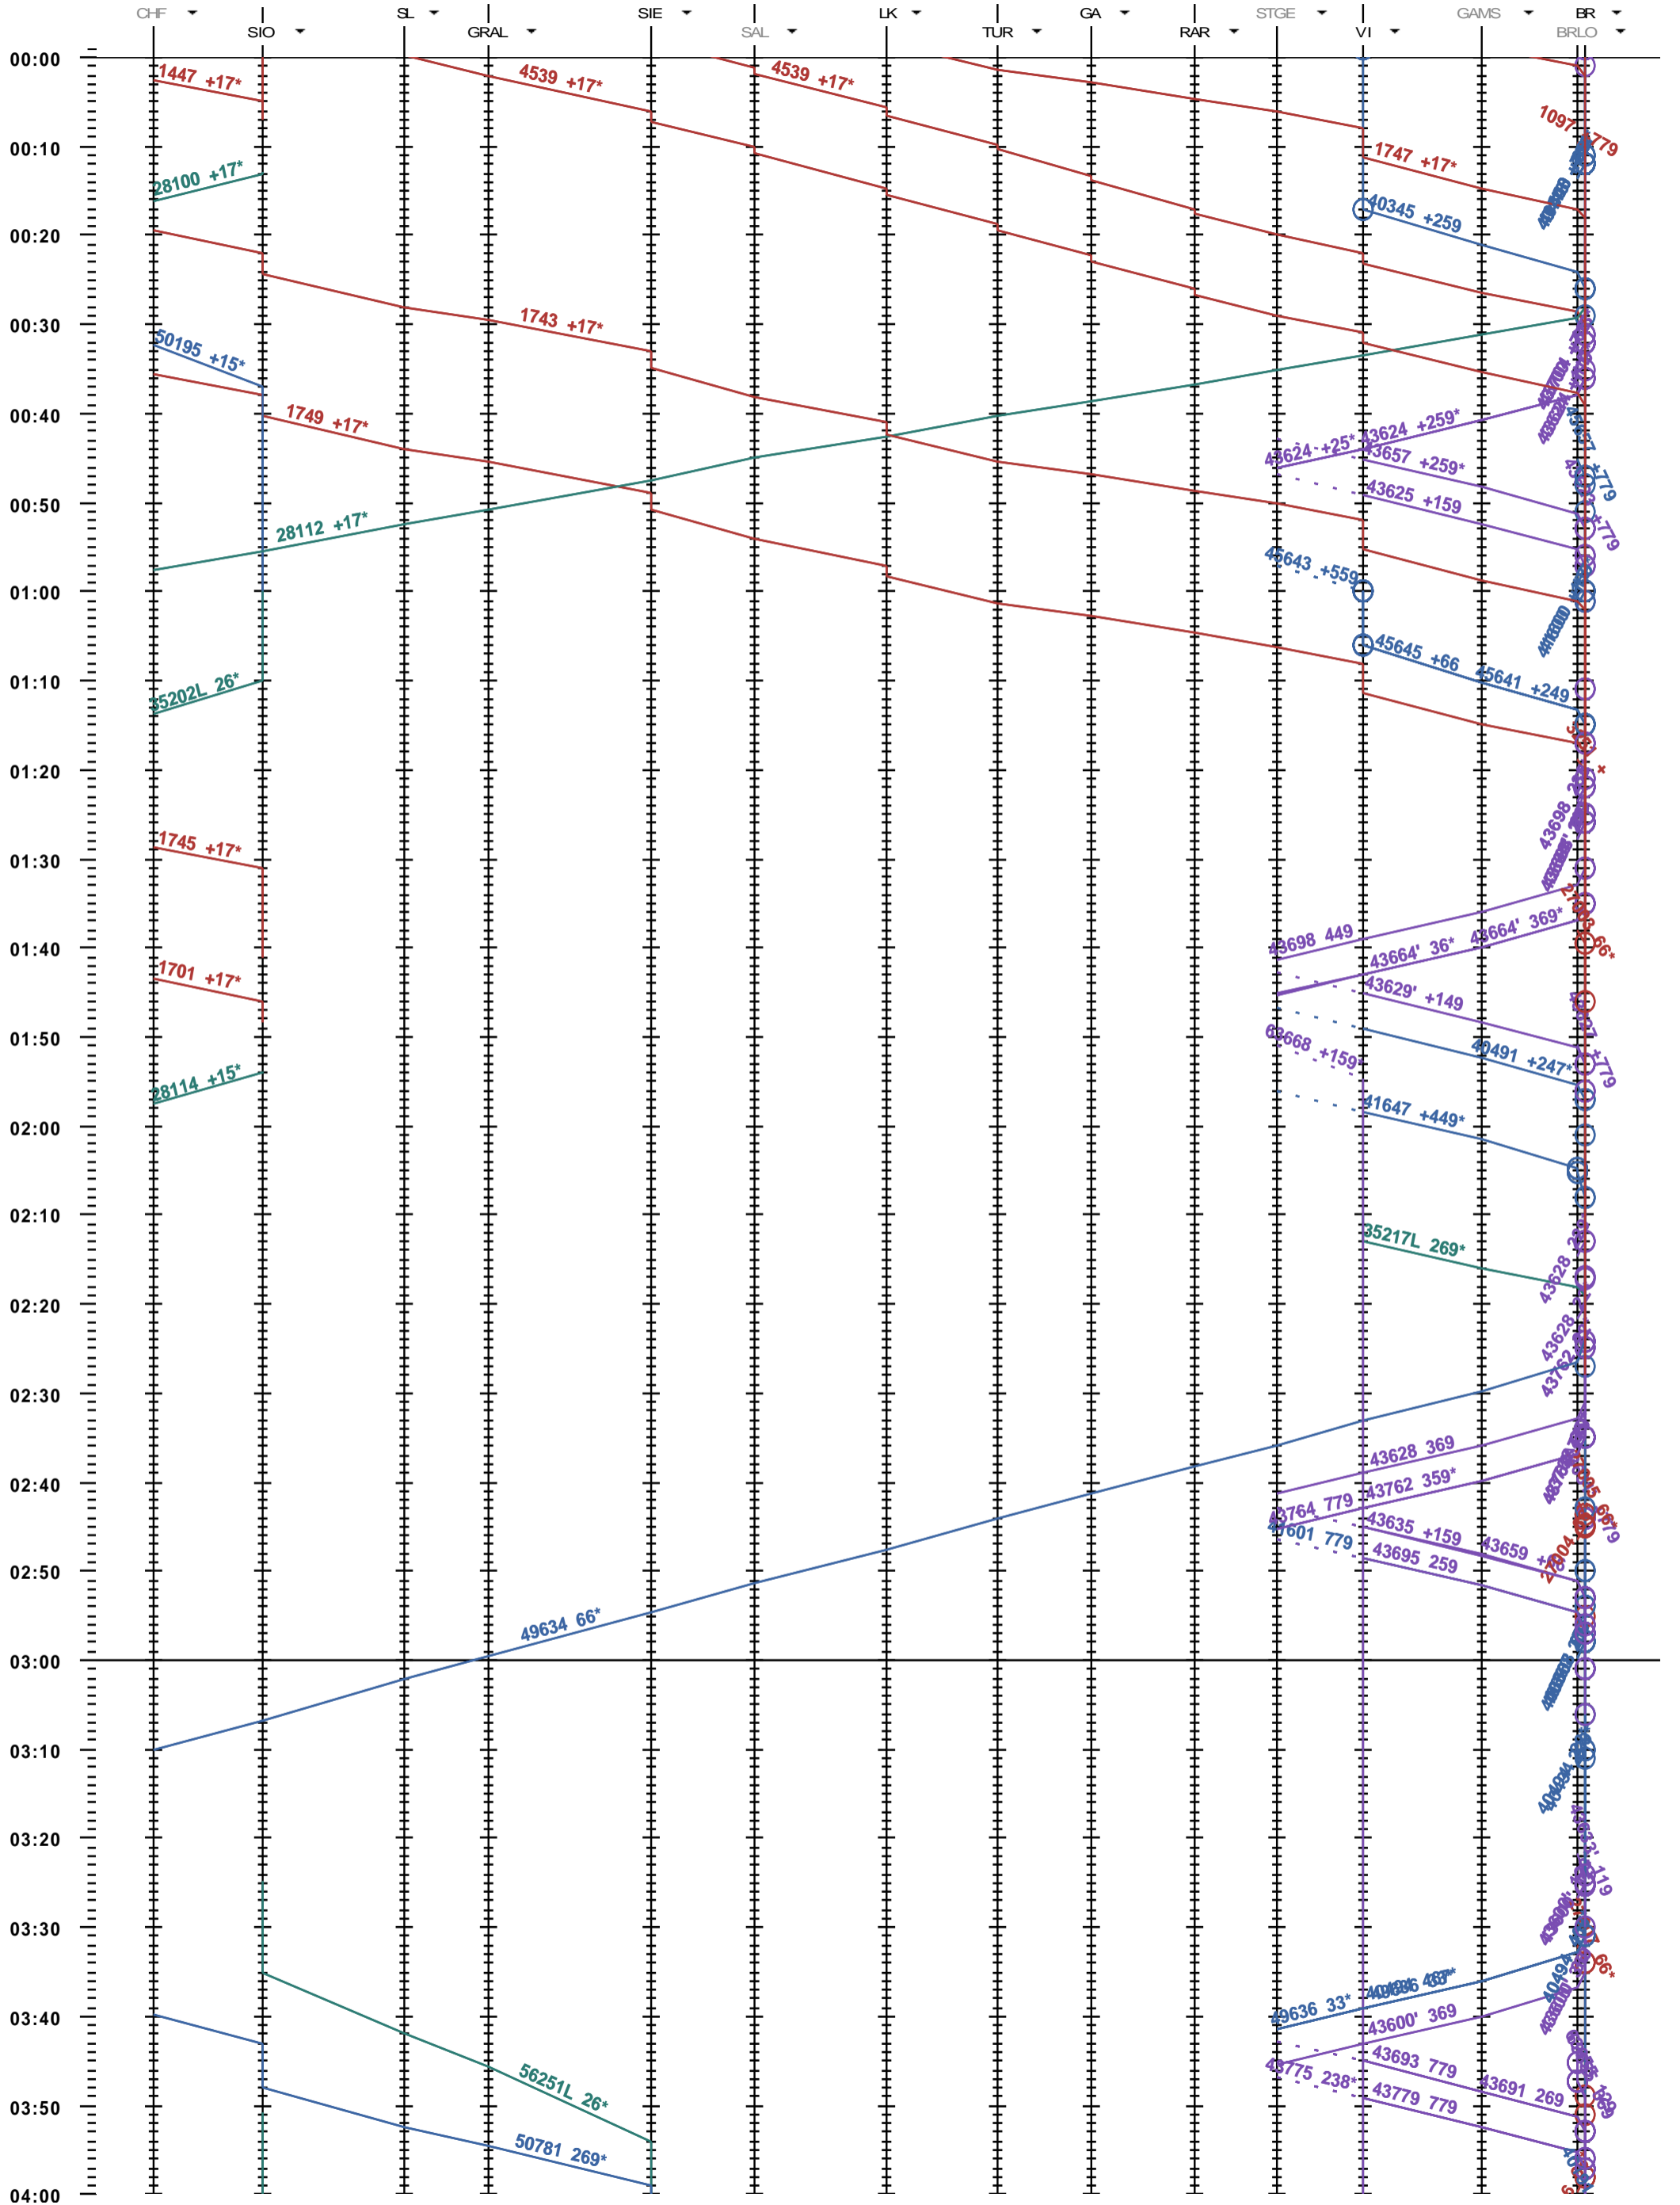

221 - Sion - Brig

Période d'horaire 2013 (09.12.2012 - 14.12.2013)
 Update 1.0
 Valable dès le 09.12.2012

221 - Sion - Brig

Période d'horaire 2013 (09.12.2012 - 14.12.2013)
 Update 1.0
 Valable dès le 09.12.2012

221 - Sion - Brig

Période d'horaire 2013 (09.12.2012 - 14.12.2013)
 Update 1.0
 Valable dès le 09.12.2012