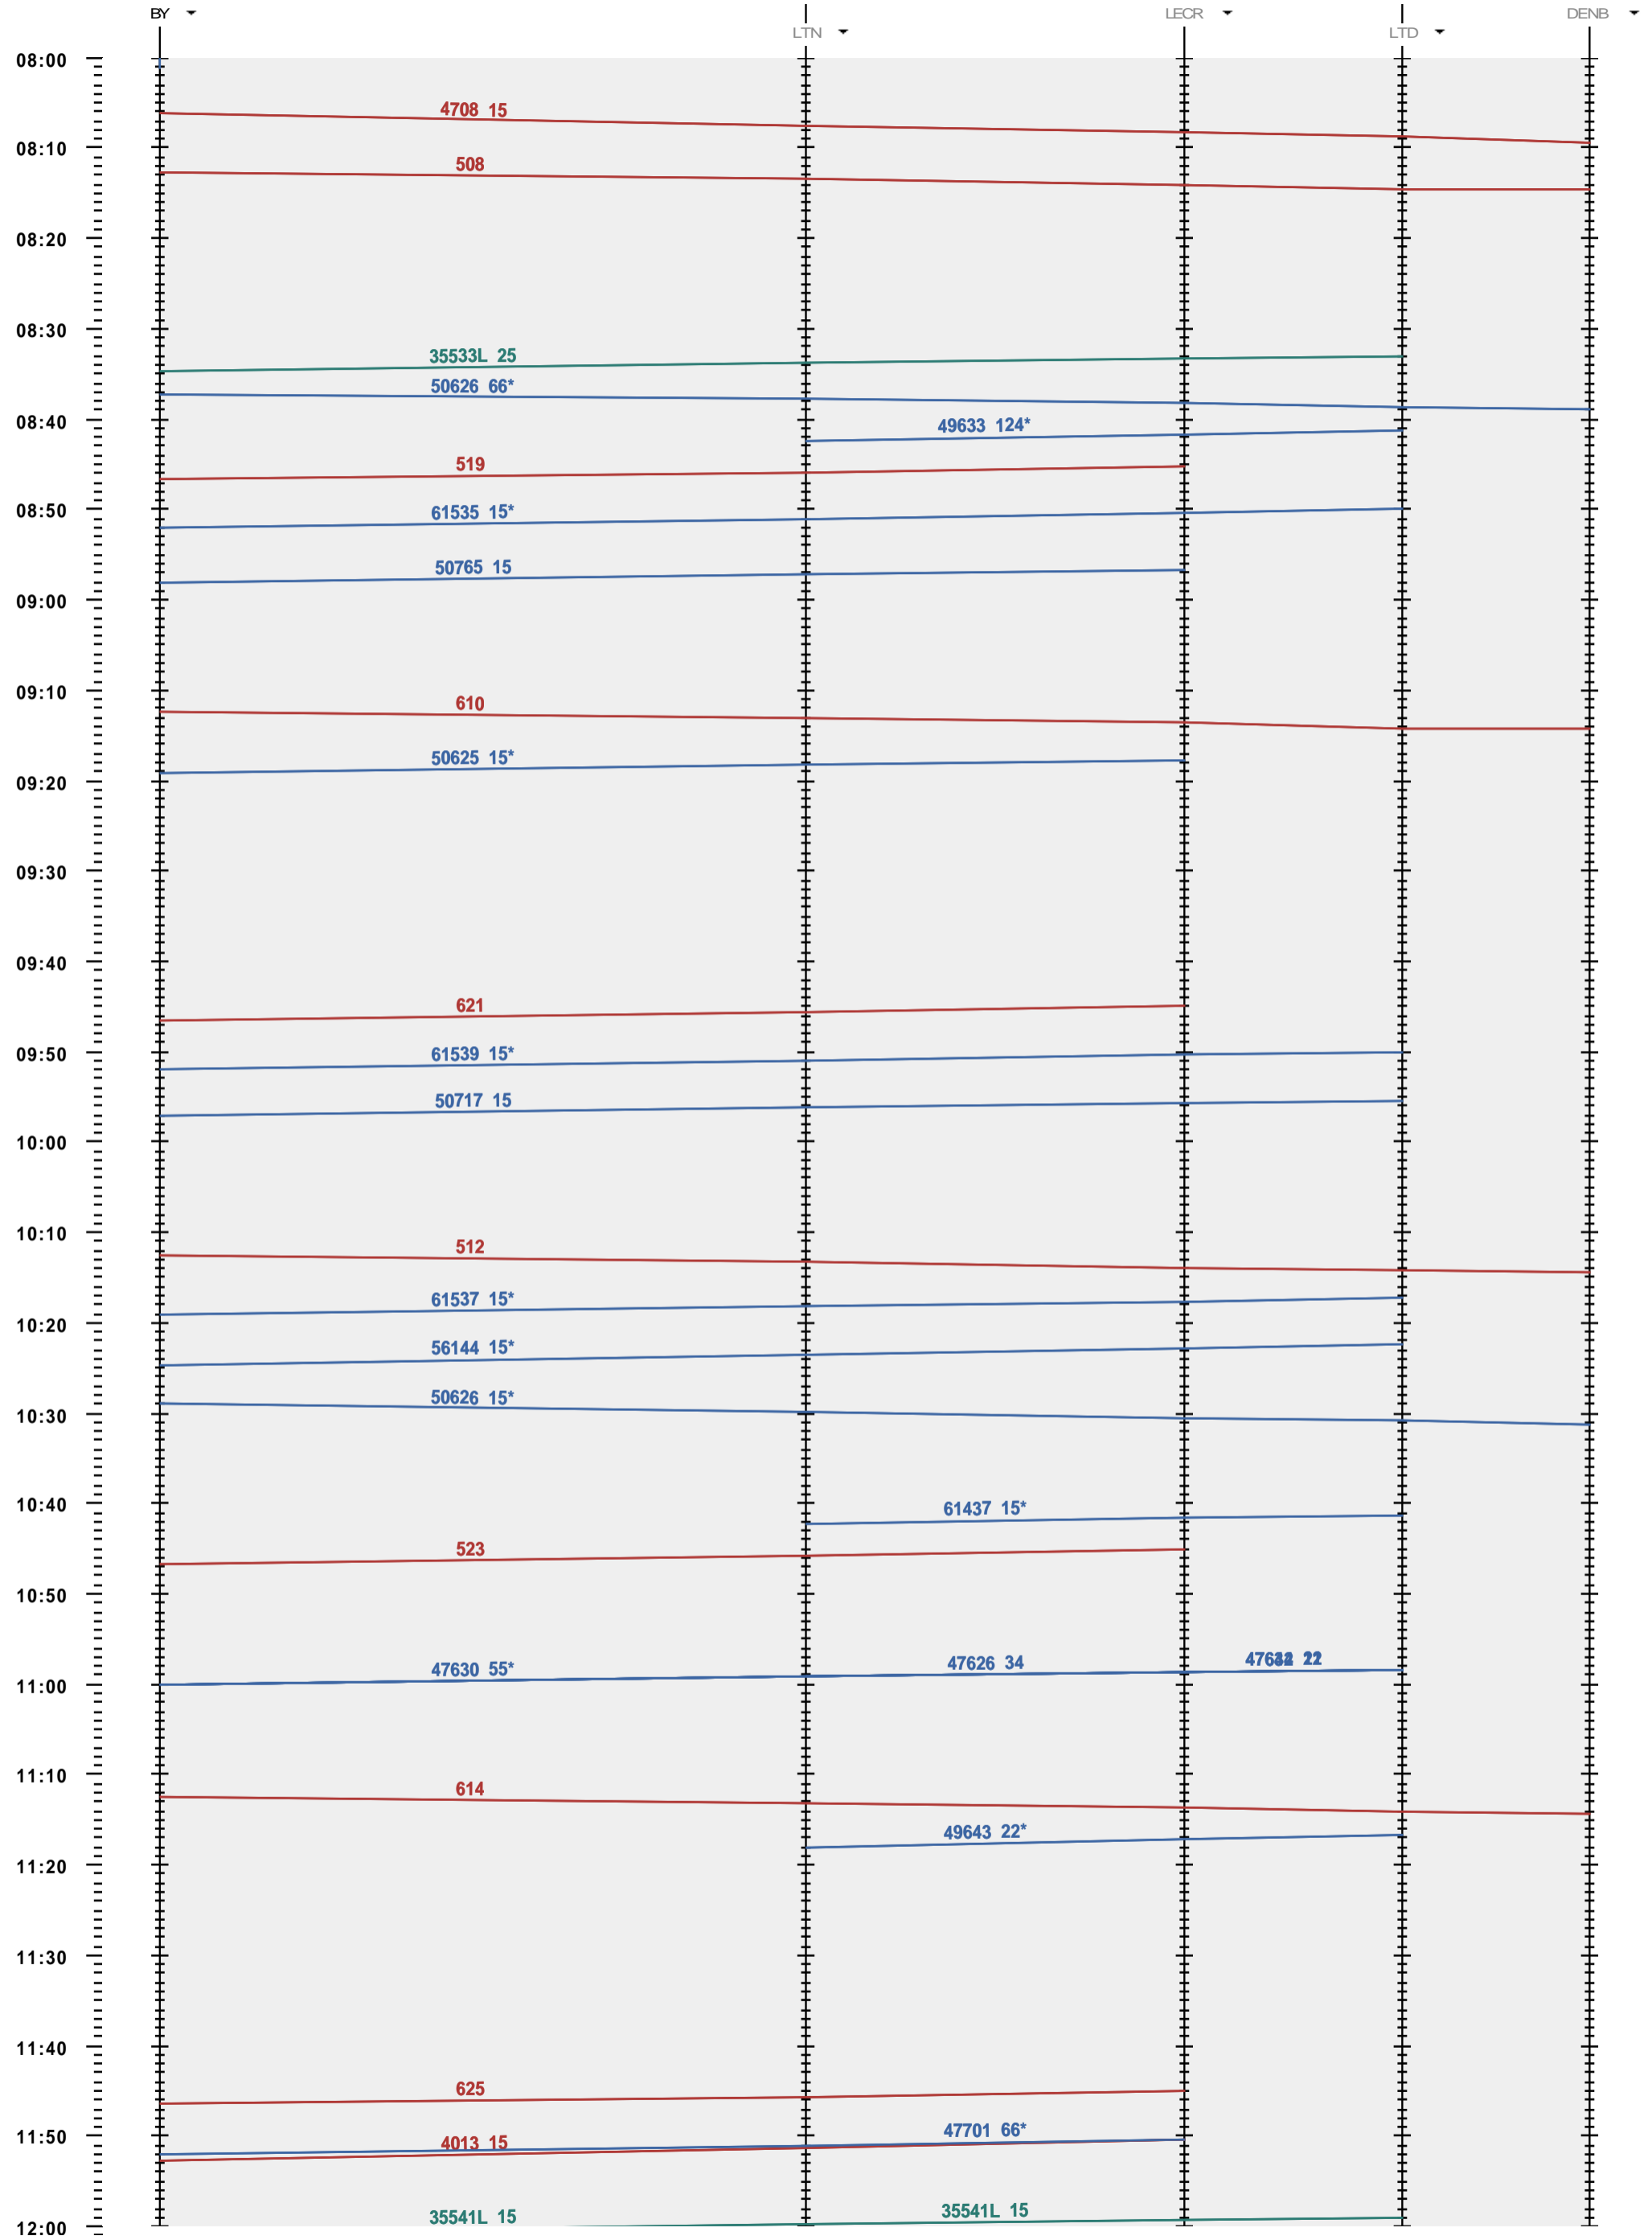

245 - Bussigny - LTD - Denges B

Période d'horaire 2013 (09.12.2012 - 14.12.2013)
 Update 1.0
 Valable dès le 09.12.2012

245 - Bussigny - LTD - Denges B

Période d'horaire 2013 (09.12.2012 - 14.12.2013)
 Update 1.0
 Valable dès le 09.12.2012

245 - Bussigny - LTD - Denges B

Période d'horaire 2013 (09.12.2012 - 14.12.2013)
 Update 1.0
 Valable dès le 09.12.2012