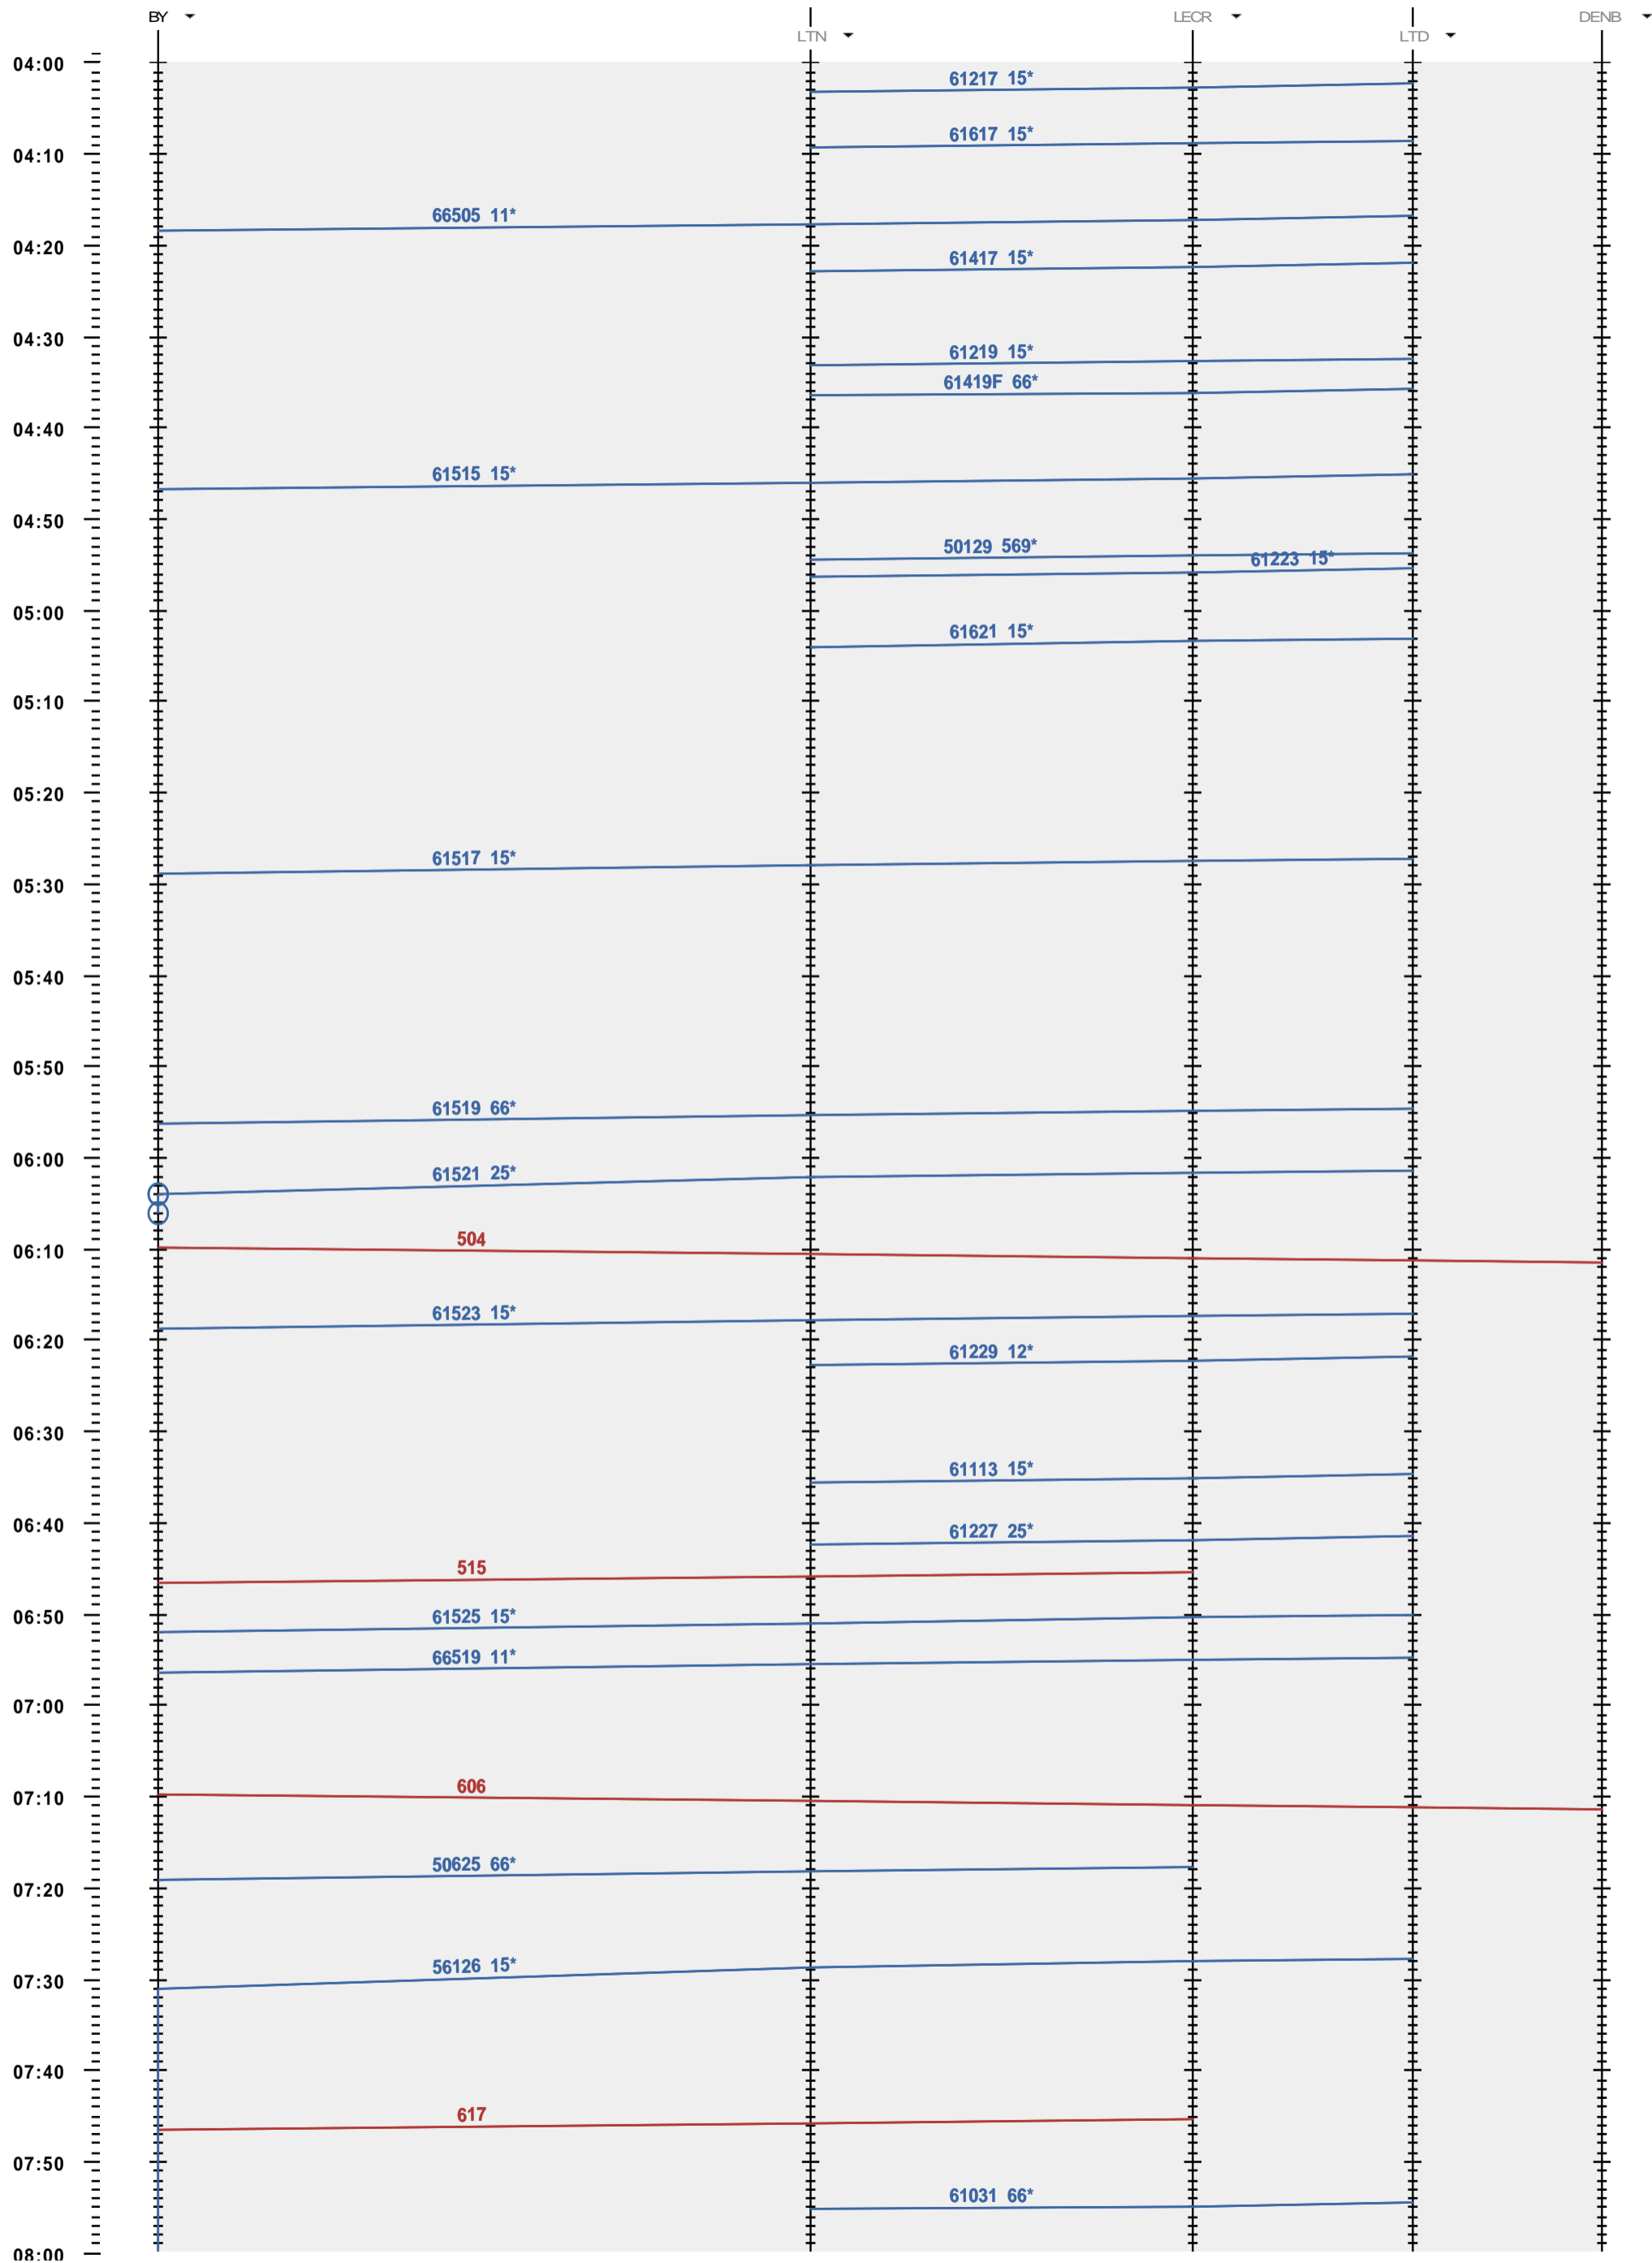

245 - Bussigny - LTD - Denges B

Période d'horaire 2013 (09.12.2012 - 14.12.2013)
 Update 1.0
 Valable dès le 09.12.2012

245 - Bussigny - LTD - Denges B

Période d'horaire 2013 (09.12.2012 - 14.12.2013)
 Update 1.0
 Valable dès le 09.12.2012

245 - Bussigny - LTD - Denges B

Période d'horaire 2013 (09.12.2012 - 14.12.2013)
 Update 1.0
 Valable dès le 09.12.2012