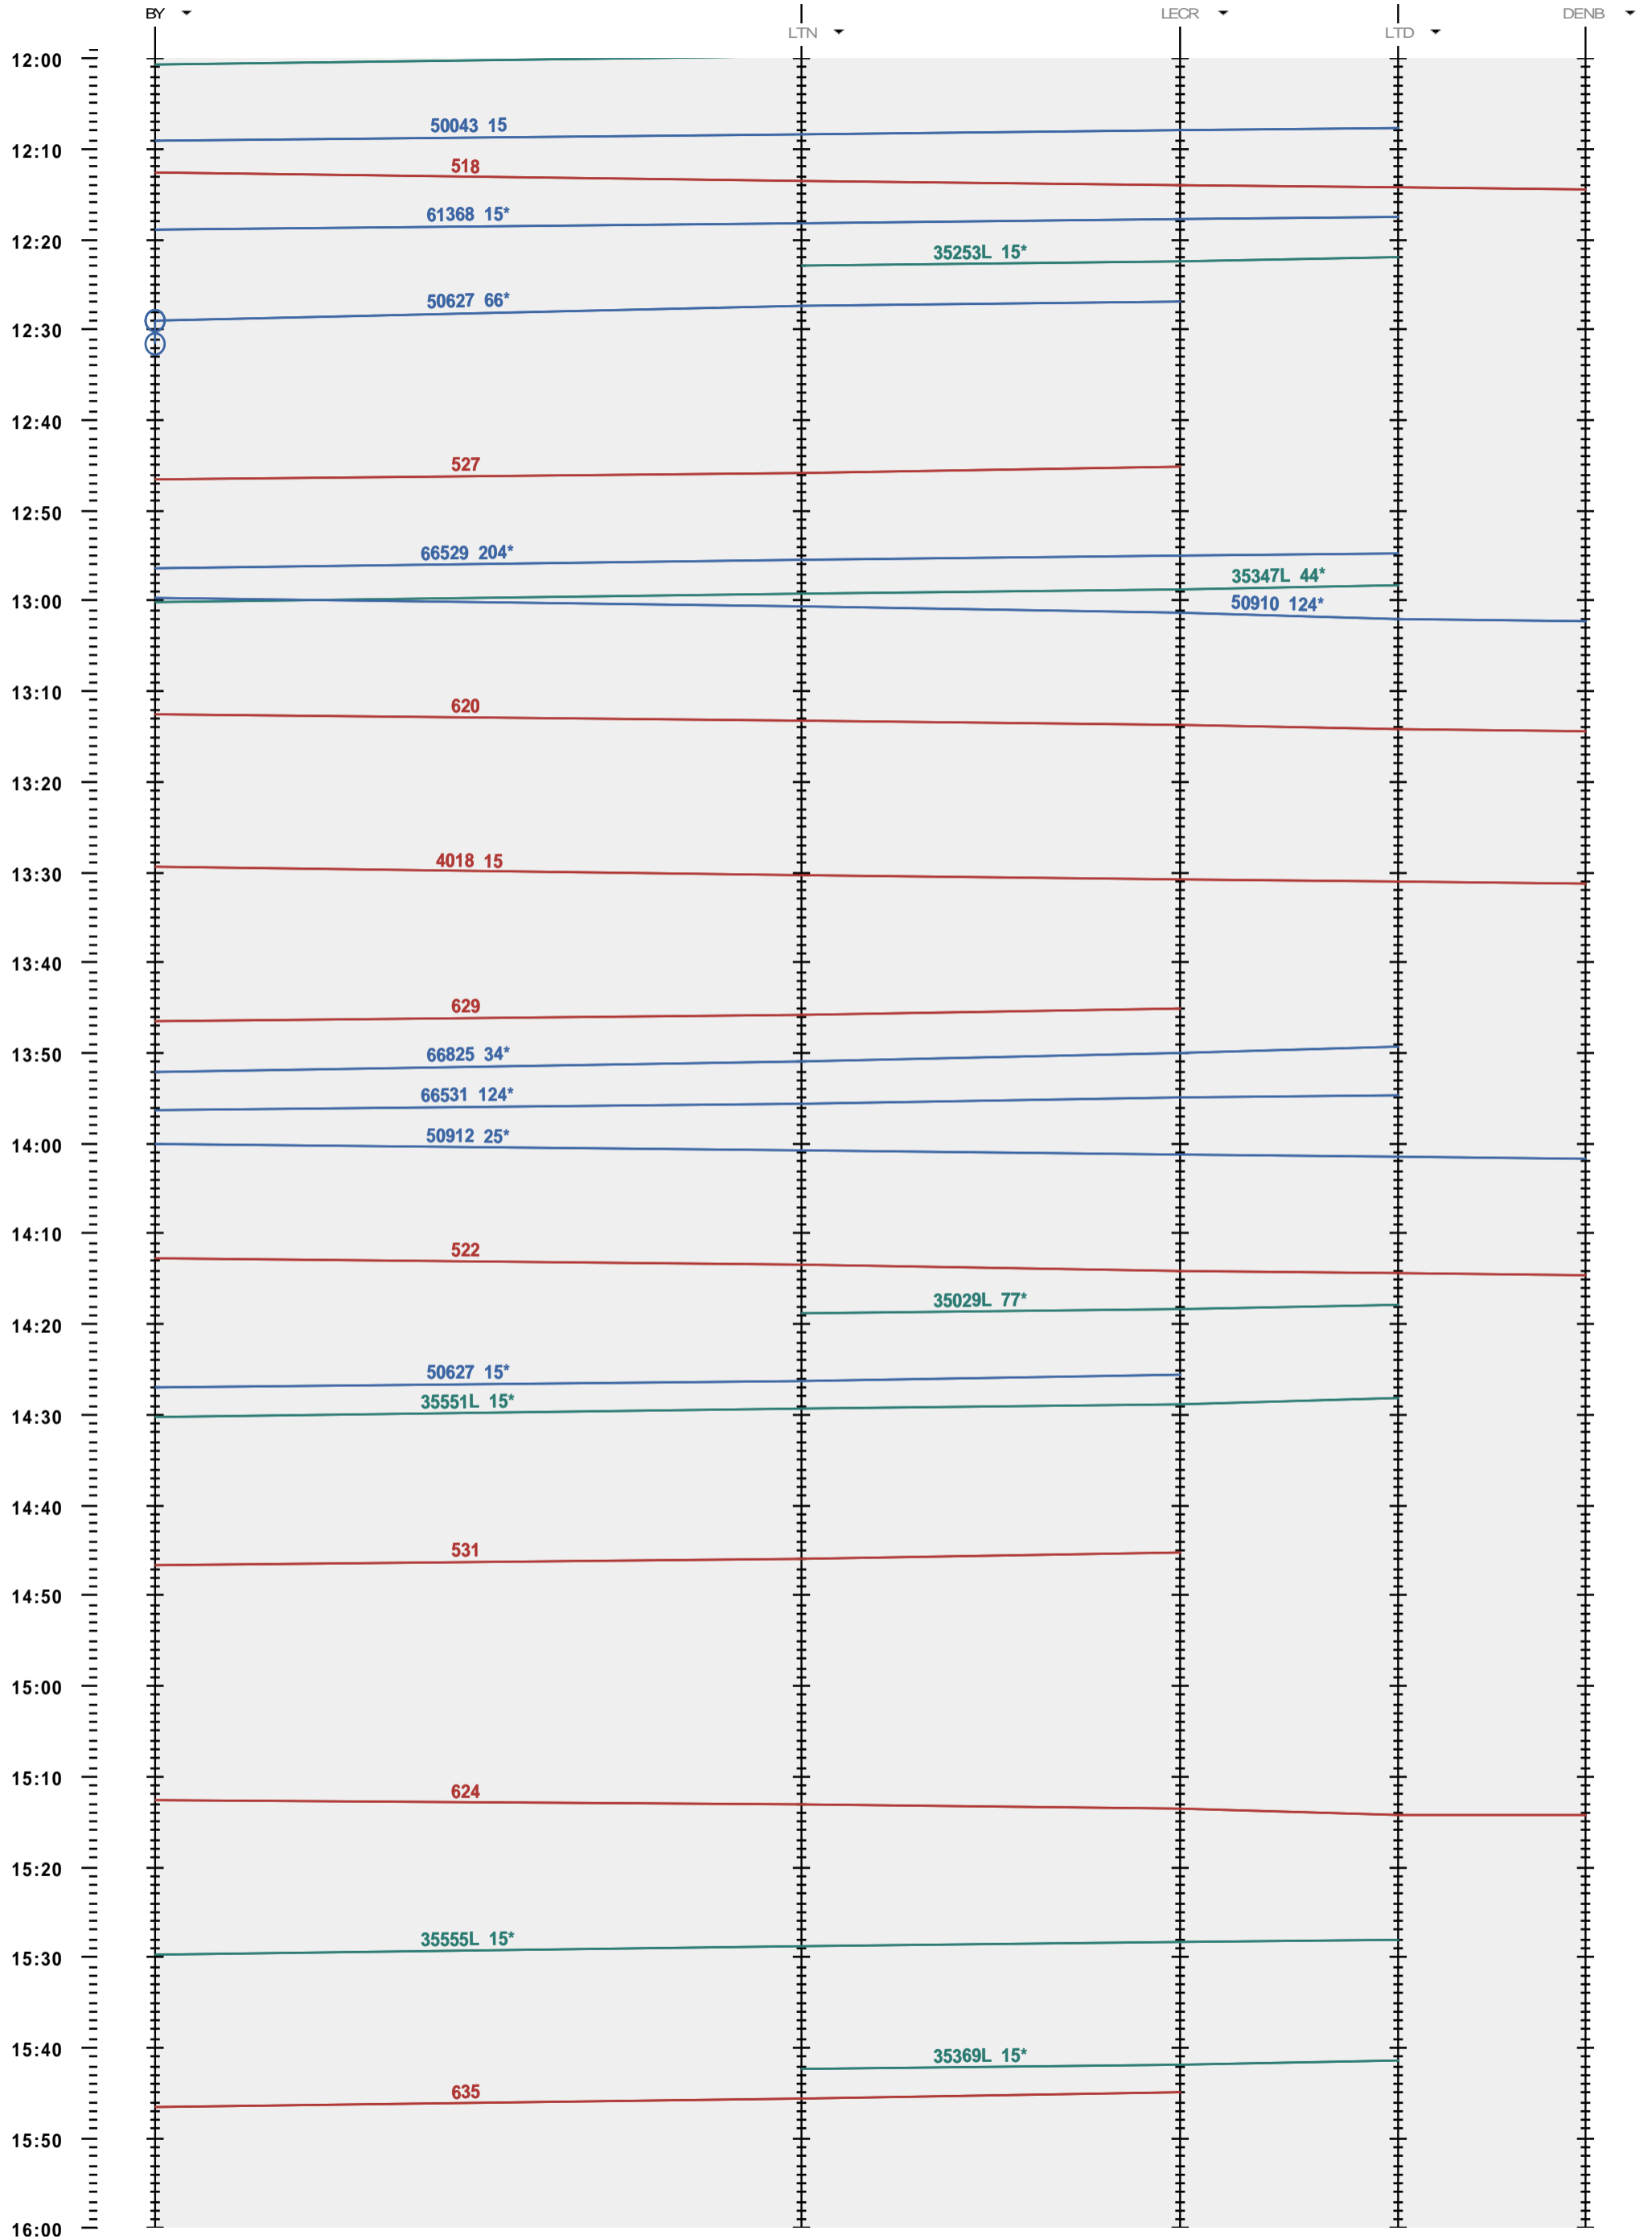

245 - Bussigny - LTD - Denges B

Période d'horaire 2013 (09.12.2012 - 14.12.2013)
 Update 1.0
 Valable dès le 09.12.2012

245 - Bussigny - LTD - Denges B

Période d'horaire 2013 (09.12.2012 - 14.12.2013)
 Update 1.0
 Valable dès le 09.12.2012

245 - Bussigny - LTD - Denges B

Période d'horaire 2013 (09.12.2012 - 14.12.2013)
 Update 1.0
 Valable dès le 09.12.2012