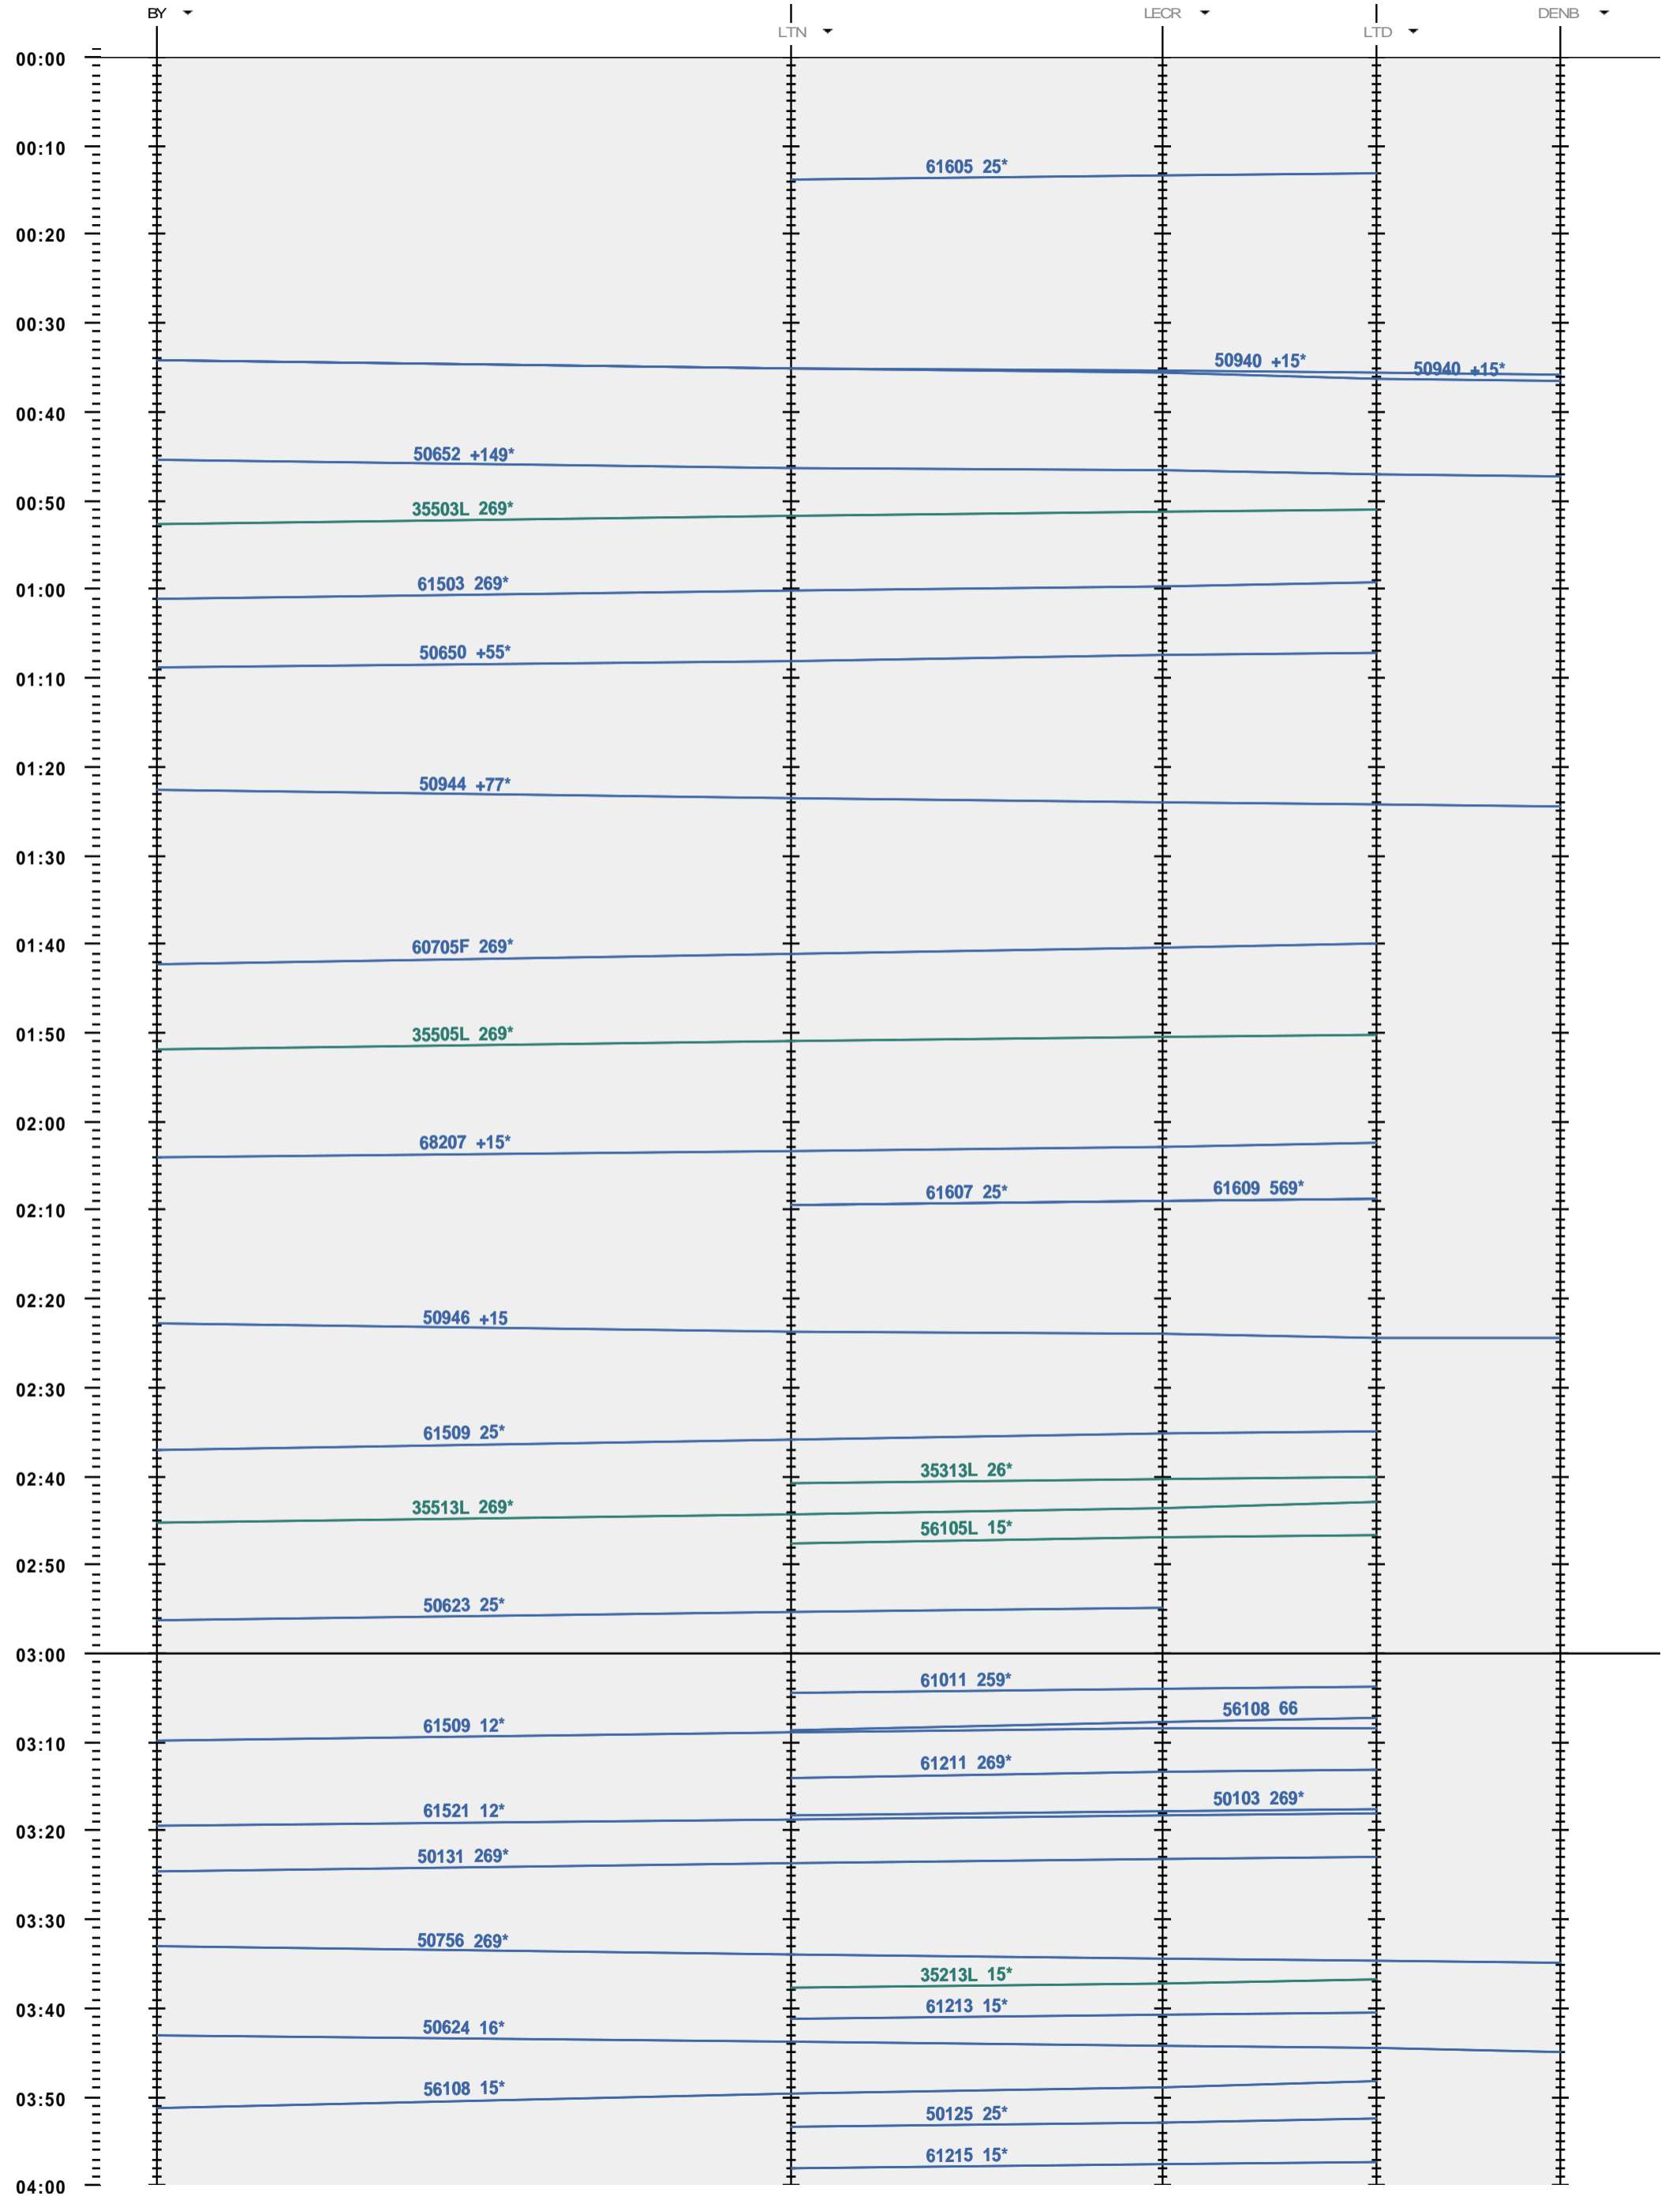

245 - Bussigny - LTD - Denges B

Période d'horaire 2013 (09.12.2012 - 14.12.2013)
 Update 1.0
 Valable dès le 09.12.2012

245 - Bussigny - LTD - Denges B

Période d'horaire 2013 (09.12.2012 - 14.12.2013)
 Update 1.0
 Valable dès le 09.12.2012

245 - Bussigny - LTD - Denges B

Période d'horaire 2013 (09.12.2012 - 14.12.2013)
 Update 1.0
 Valable dès le 09.12.2012