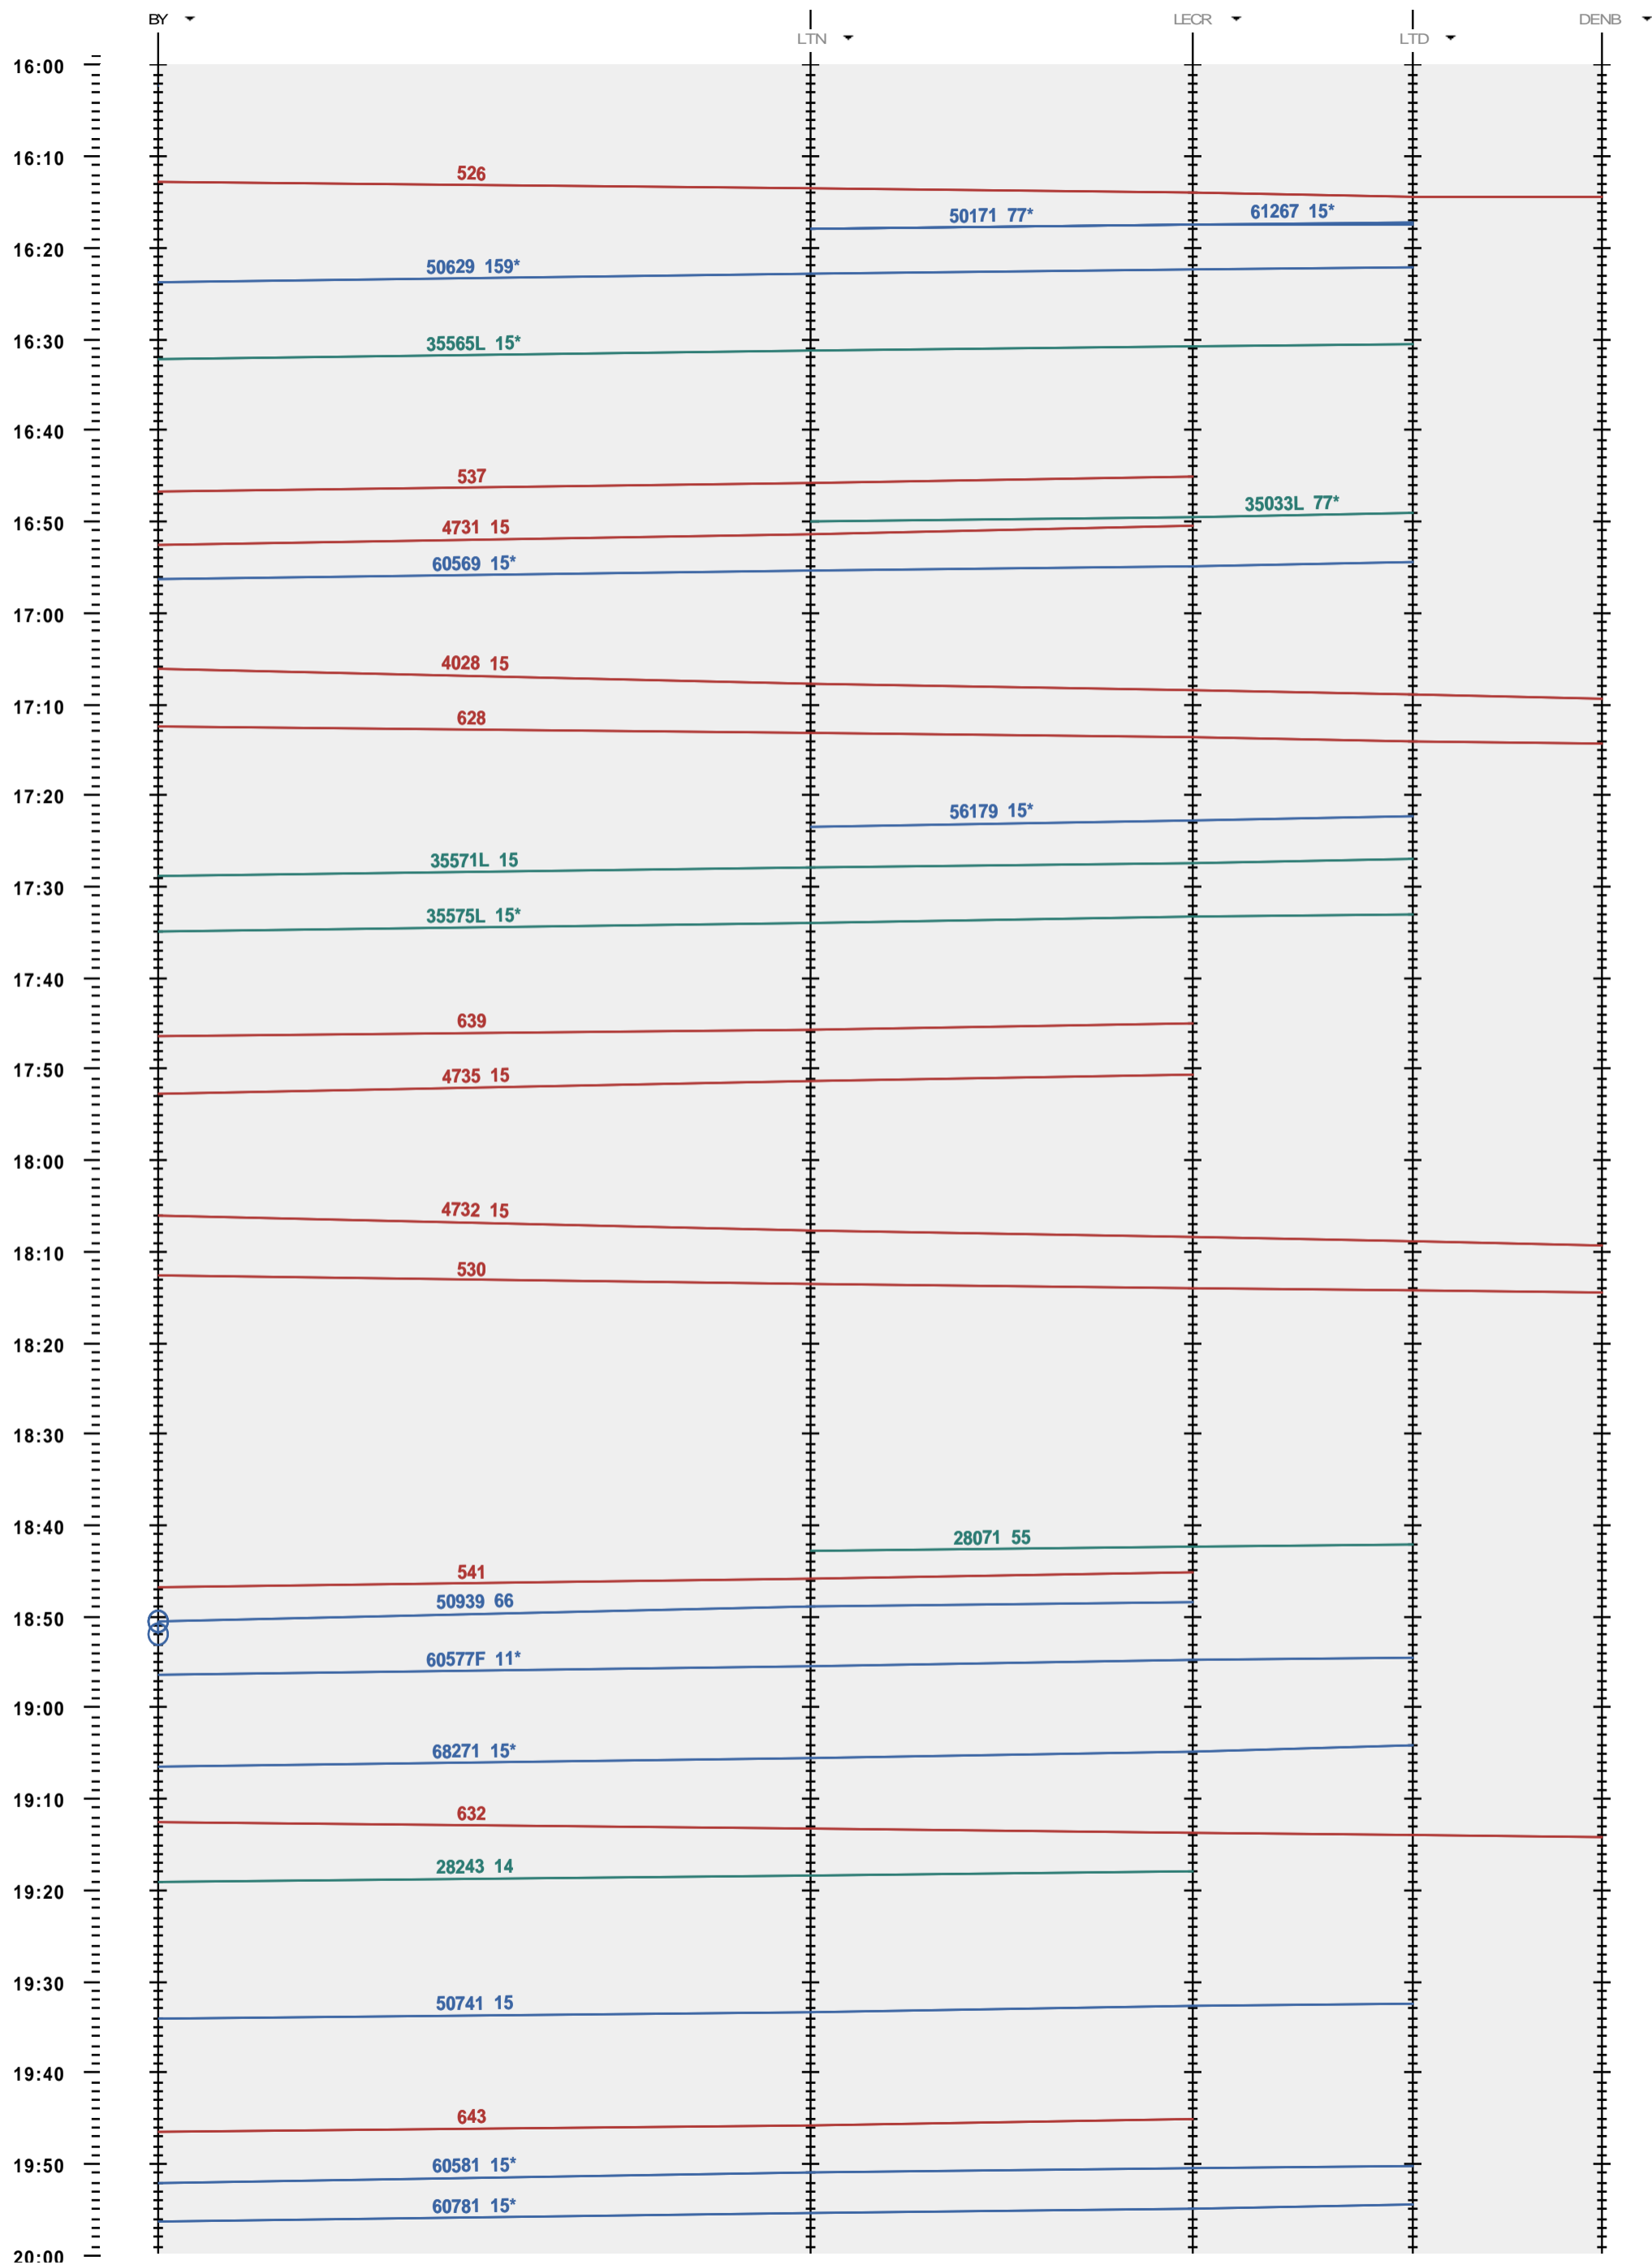

245 - Bussigny - LTD - Denges B

Période d'horaire 2013 (09.12.2012 - 14.12.2013)
 Update 1.0
 Valable dès le 09.12.2012

245 - Bussigny - LTD - Denges B

Période d'horaire 2013 (09.12.2012 - 14.12.2013)
 Update 1.0
 Valable dès le 09.12.2012

245 - Bussigny - LTD - Denges B

Période d'horaire 2013 (09.12.2012 - 14.12.2013)
 Update 1.0
 Valable dès le 09.12.2012