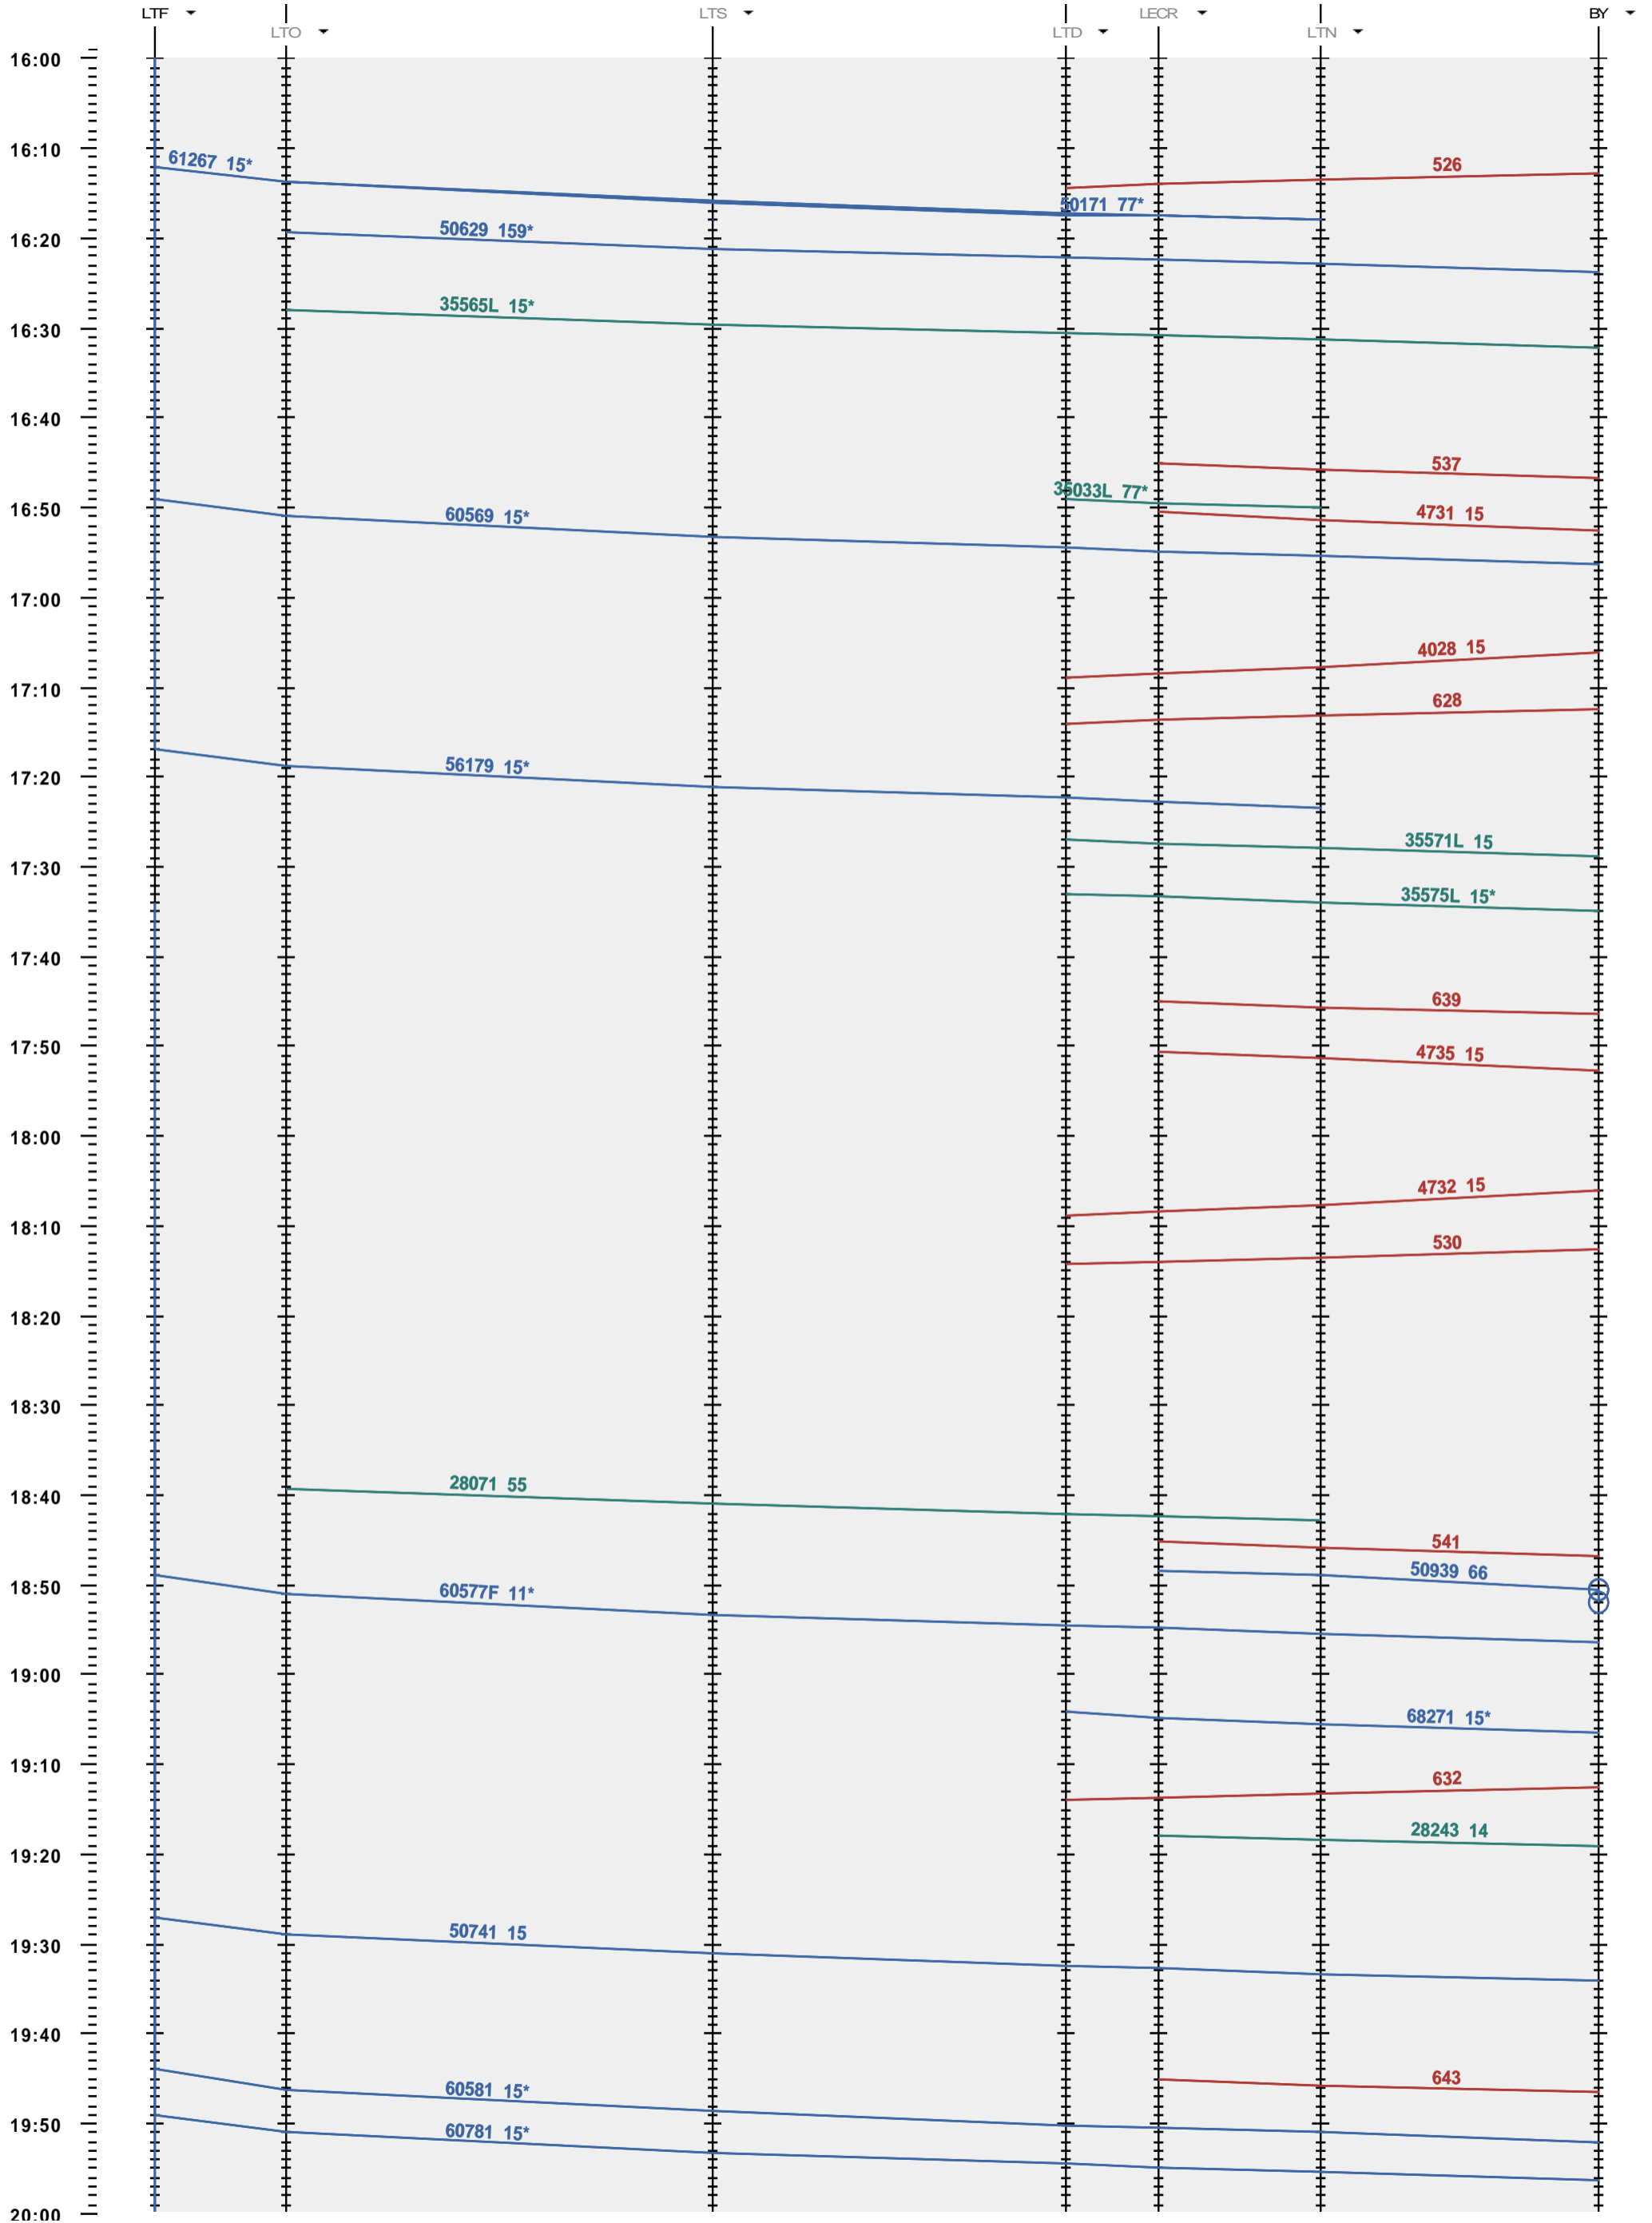

247 - LTF - boucle Lècheires - 972 Bussigny

Période d'horaire 2013 (09.12.2012 - 14.12.2013)  
 Update 1.0  
 Valable dès le 09.12.2012

247 - LTF - boucle Lècheires - 972 Bussigny

Période d'horaire 2013 (09.12.2012 - 14.12.2013)  
 Update 1.0  
 Valable dès le 09.12.2012

247 - LTF - boucle Lécheires - 972 Bussigny

Période d'horaire 2013 (09.12.2012 - 14.12.2013)  
 Update 1.0  
 Valable dès le 09.12.2012

247 - LTF - boucle Lécheires - 972 Bussigny

Période d'horaire 2013 (09.12.2012 - 14.12.2013)  
 Update 1.0  
 Valable dès le 09.12.2012

247 - LTF - boucle Lècheires - 972 Bussigny

Période d'horaire 2013 (09.12.2012 - 14.12.2013)  
 Update 1.0  
 Valable dès le 09.12.2012

247 - LTF - boucle Lécheires - 972 Bussigny

Période d'horaire 2013 (09.12.2012 - 14.12.2013)  
 Update 1.0  
 Valable dès le 09.12.2012