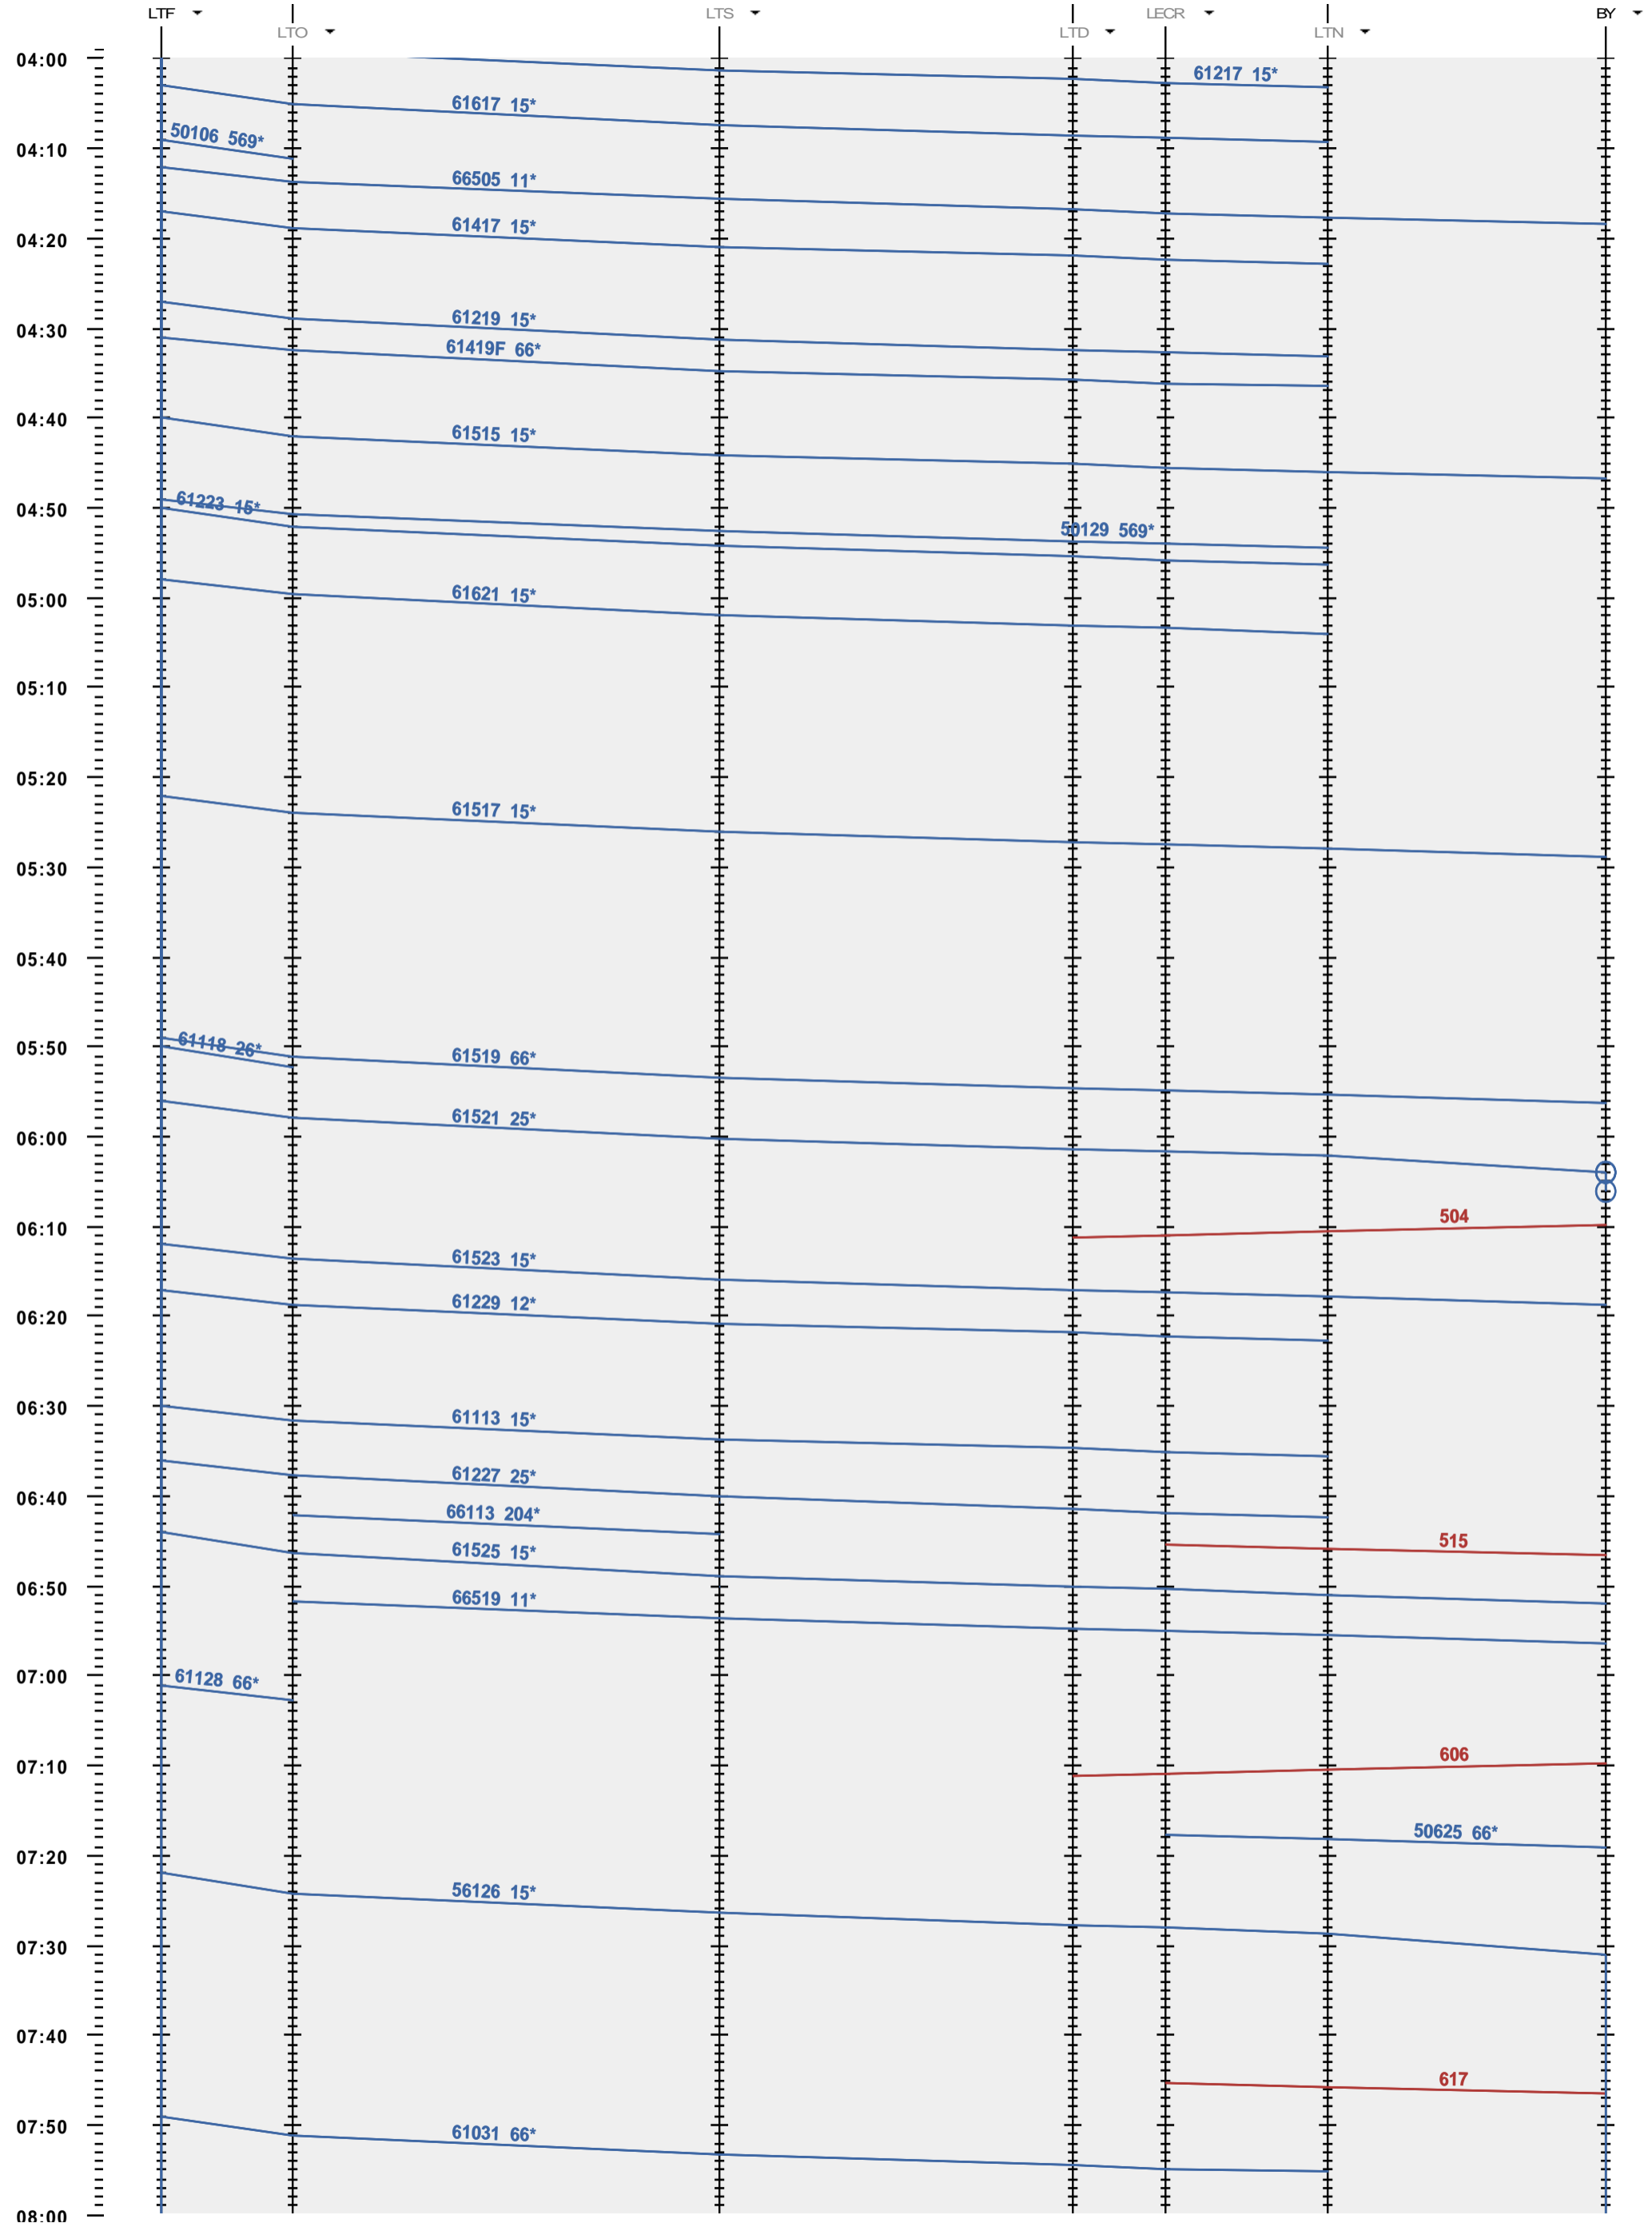

247 - LTF - boucle Lècheires - 972 Bussigny

Période d'horaire 2013 (09.12.2012 - 14.12.2013)  
 Update 1.0  
 Valable dès le 09.12.2012

247 - LTF - boucle Lècheires - 972 Bussigny

Période d'horaire 2013 (09.12.2012 - 14.12.2013)  
 Update 1.0  
 Valable dès le 09.12.2012

247 - LTF - boucle Lécheires - 972 Bussigny

Période d'horaire 2013 (09.12.2012 - 14.12.2013)  
 Update 1.0  
 Valable dès le 09.12.2012

247 - LTF - boucle Lécheires - 972 Bussigny

Période d'horaire 2013 (09.12.2012 - 14.12.2013)  
 Update 1.0  
 Valable dès le 09.12.2012

247 - LTF - boucle Lècheires - 972 Bussigny

Période d'horaire 2013 (09.12.2012 - 14.12.2013)  
 Update 1.0  
 Valable dès le 09.12.2012

247 - LTF - boucle Lécheires - 972 Bussigny

Période d'horaire 2013 (09.12.2012 - 14.12.2013)  
 Update 1.0  
 Valable dès le 09.12.2012