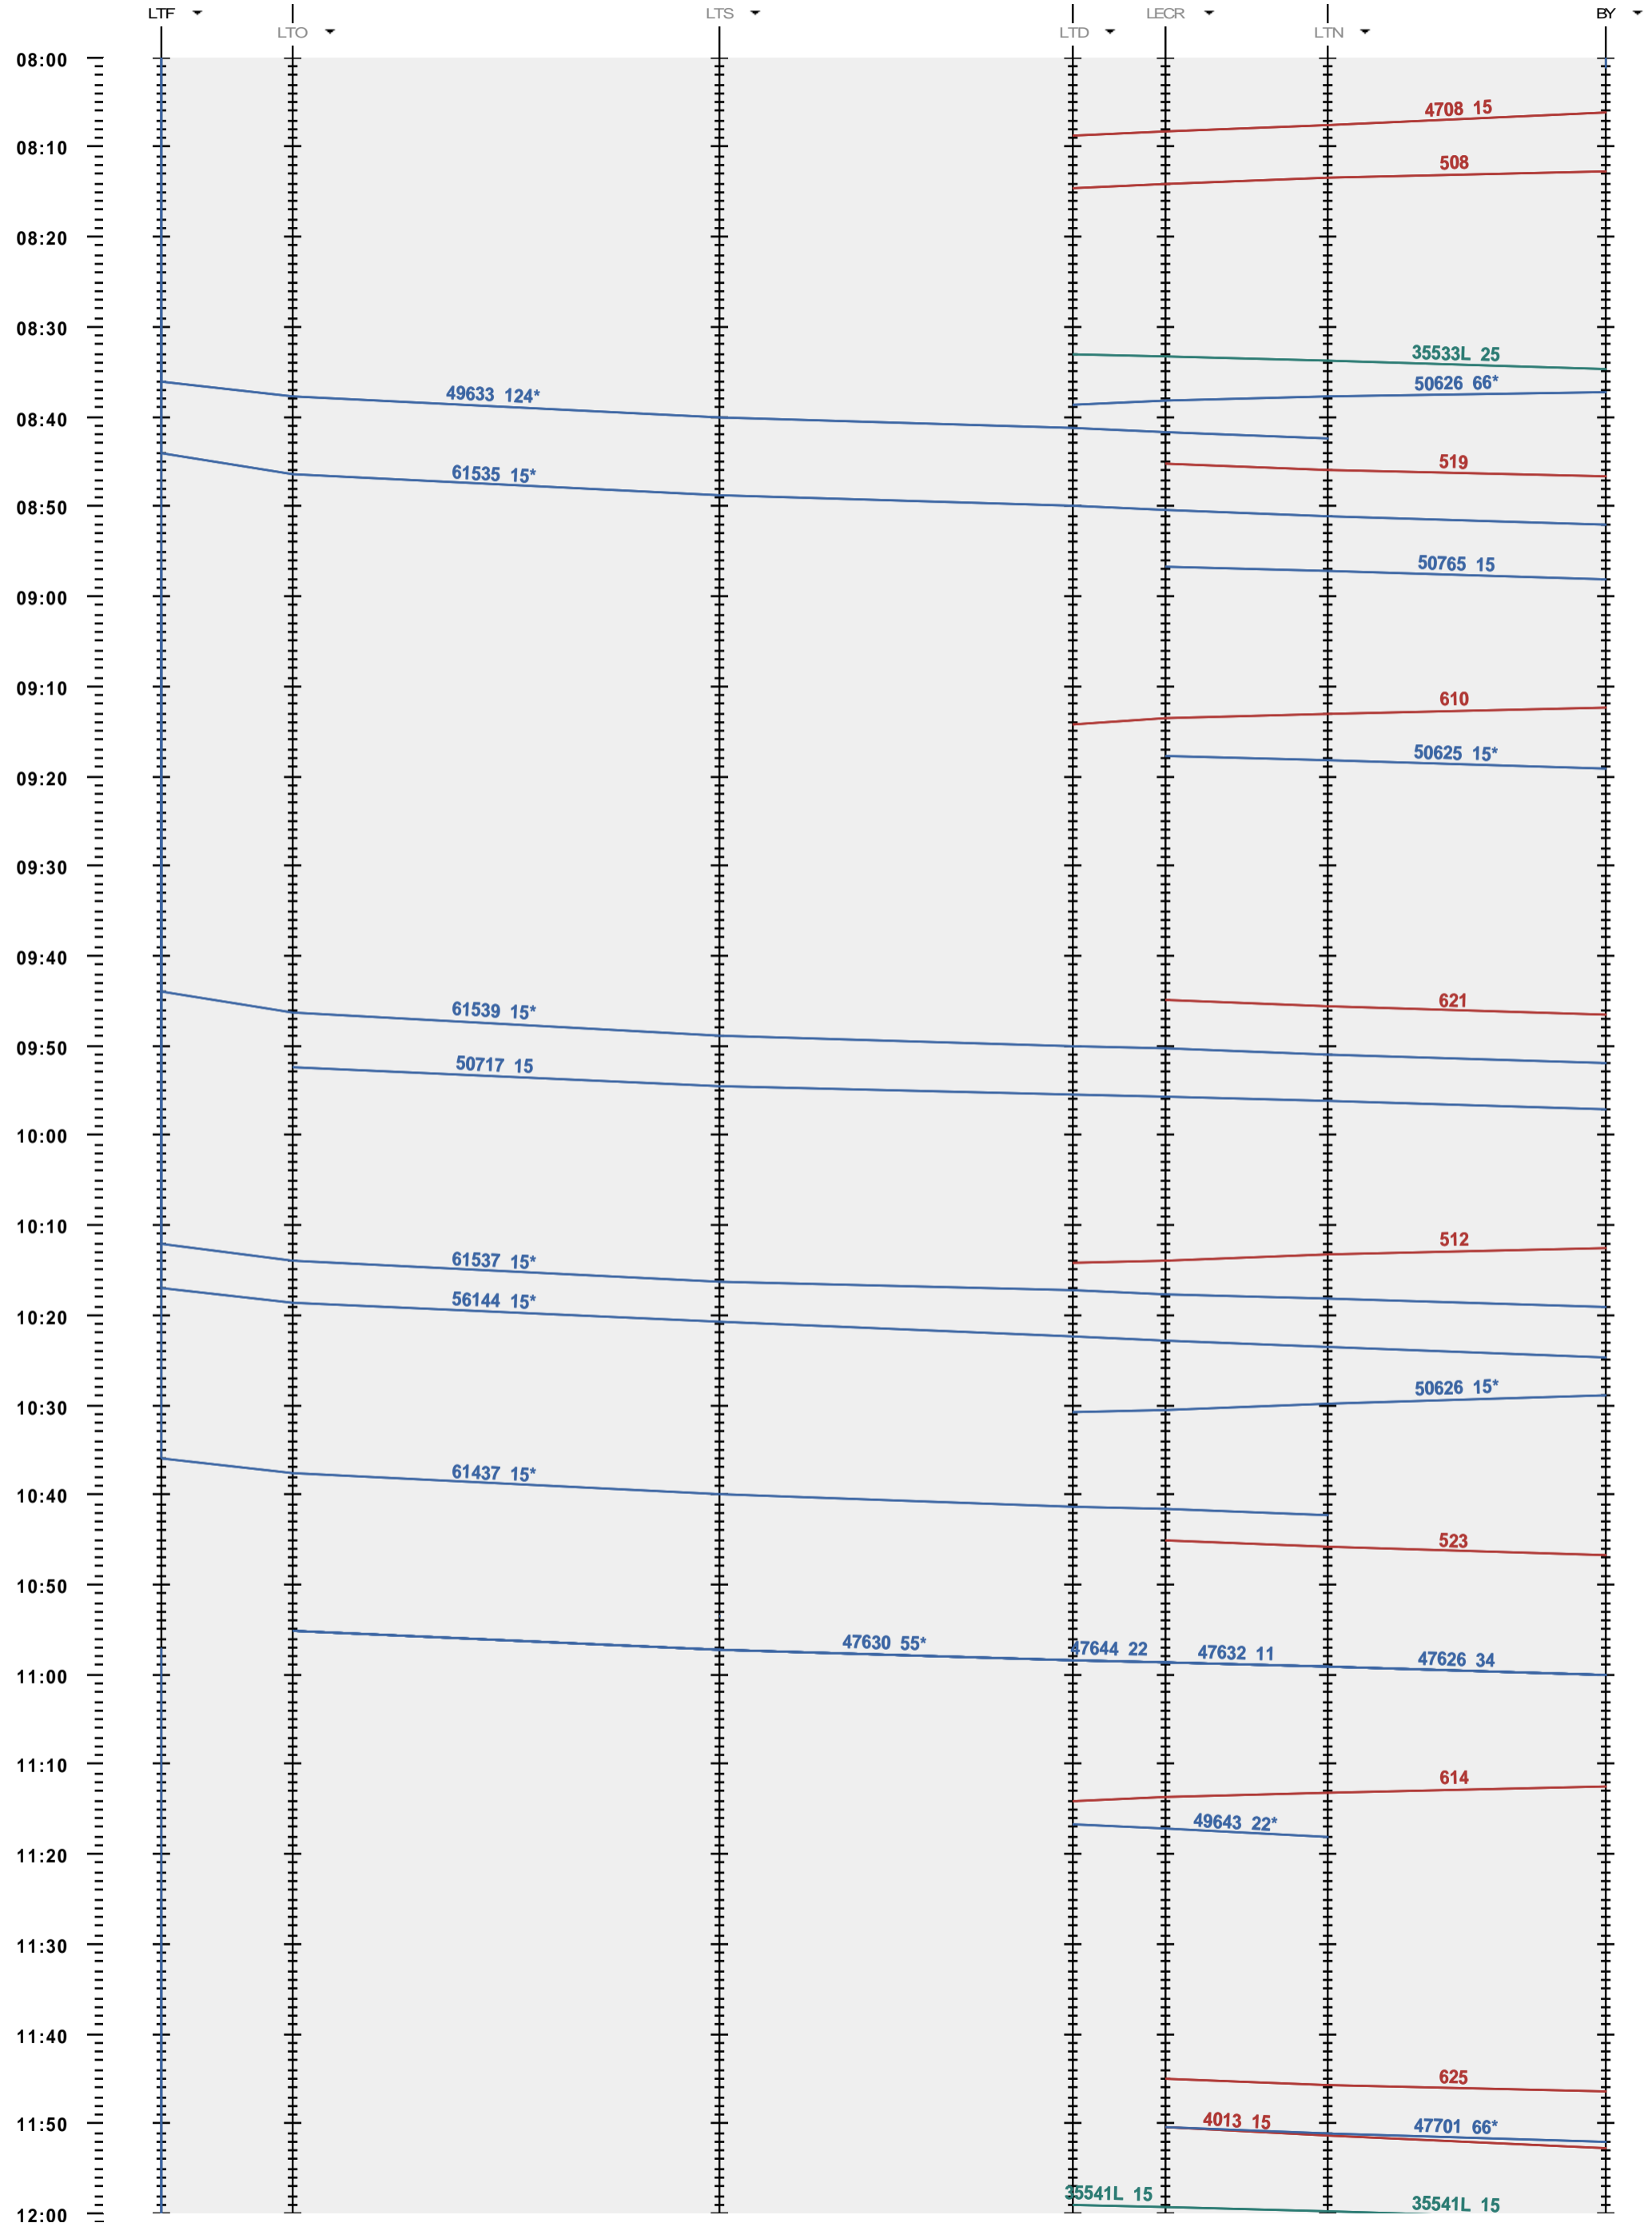

247 - LTF - boucle Lècheires - 972 Bussigny

Période d'horaire 2013 (09.12.2012 - 14.12.2013)  
 Update 1.0  
 Valable dès le 09.12.2012

247 - LTF - boucle Lècheires - 972 Bussigny

Période d'horaire 2013 (09.12.2012 - 14.12.2013)  
 Update 1.0  
 Valable dès le 09.12.2012

247 - LTF - boucle Lécheires - 972 Bussigny

Période d'horaire 2013 (09.12.2012 - 14.12.2013)  
 Update 1.0  
 Valable dès le 09.12.2012

247 - LTF - boucle Lécheires - 972 Bussigny

Période d'horaire 2013 (09.12.2012 - 14.12.2013)  
 Update 1.0  
 Valable dès le 09.12.2012

247 - LTF - boucle Lècheires - 972 Bussigny

Période d'horaire 2013 (09.12.2012 - 14.12.2013)  
 Update 1.0  
 Valable dès le 09.12.2012

247 - LTF - boucle Lécheires - 972 Bussigny

Période d'horaire 2013 (09.12.2012 - 14.12.2013)  
 Update 1.0  
 Valable dès le 09.12.2012