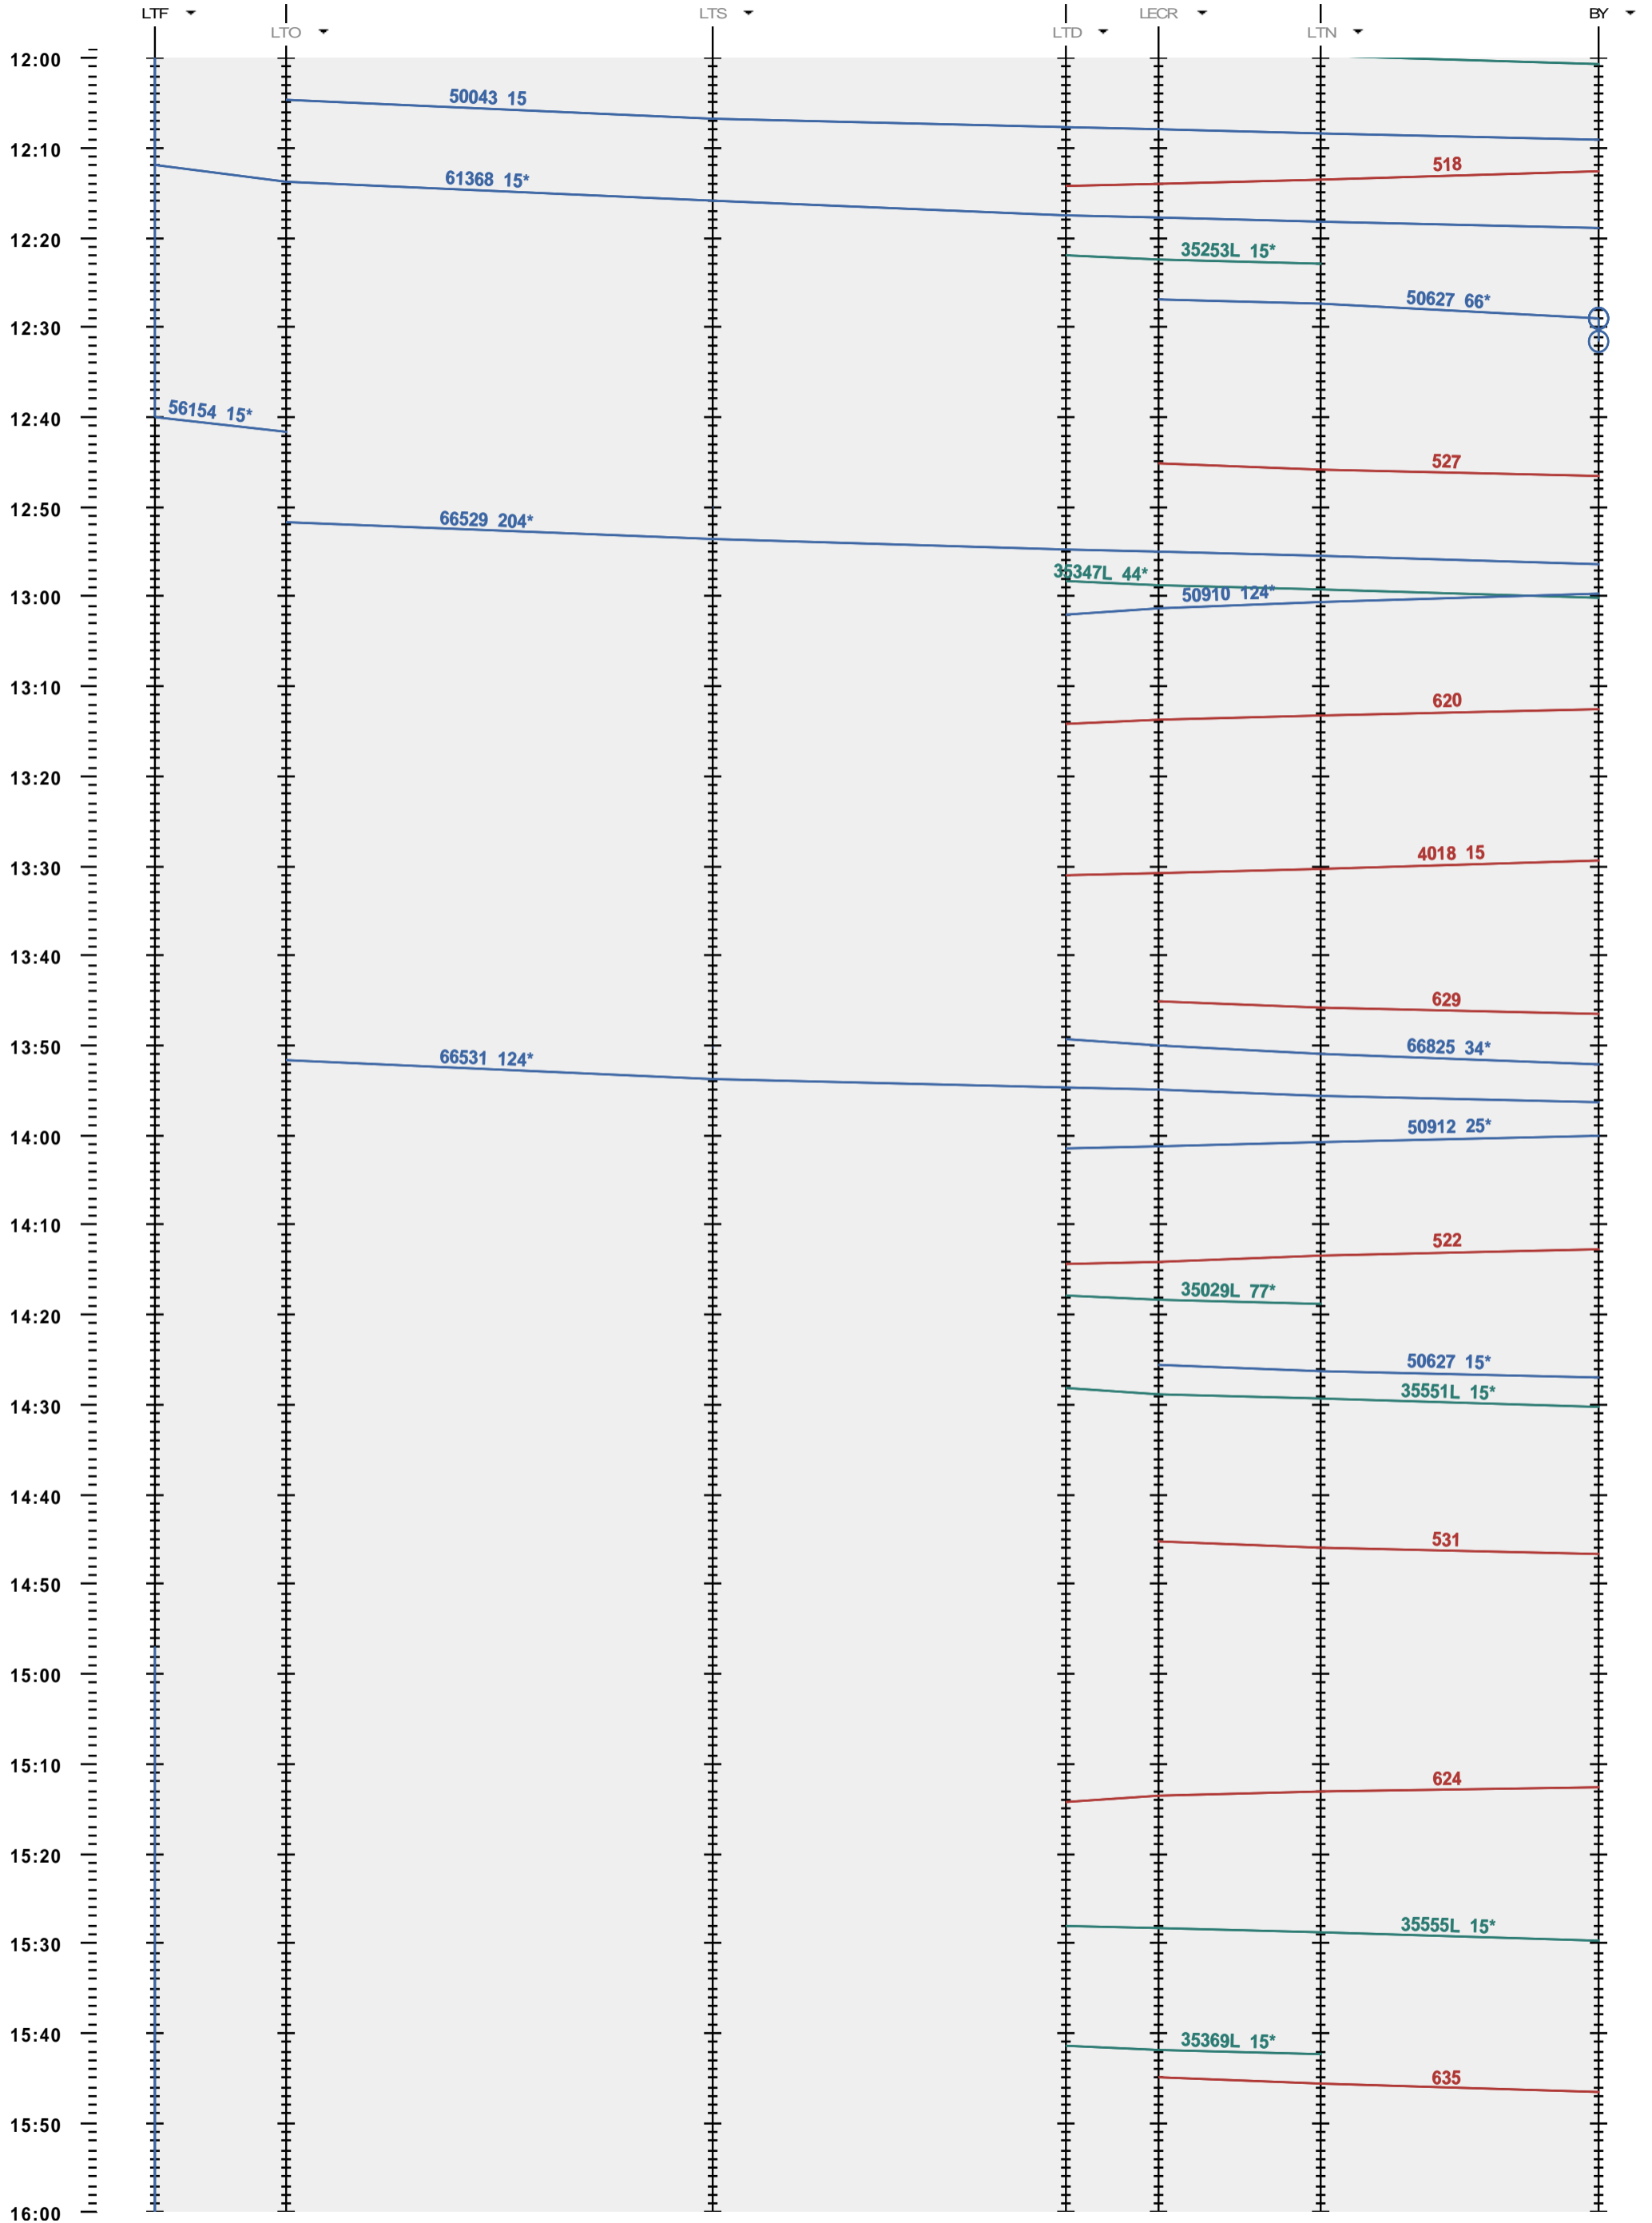

247 - LTF - boucle Lècheires - 972 Bussigny

Période d'horaire 2013 (09.12.2012 - 14.12.2013)  
 Update 1.0  
 Valable dès le 09.12.2012

247 - LTF - boucle Lècheires - 972 Bussigny

Période d'horaire 2013 (09.12.2012 - 14.12.2013)  
 Update 1.0  
 Valable dès le 09.12.2012

247 - LTF - boucle Lécheires - 972 Bussigny

Période d'horaire 2013 (09.12.2012 - 14.12.2013)  
 Update 1.0  
 Valable dès le 09.12.2012

247 - LTF - boucle Lécheires - 972 Bussigny

Période d'horaire 2013 (09.12.2012 - 14.12.2013)  
 Update 1.0  
 Valable dès le 09.12.2012

247 - LTF - boucle Lècheires - 972 Bussigny

Période d'horaire 2013 (09.12.2012 - 14.12.2013)  
 Update 1.0  
 Valable dès le 09.12.2012

247 - LTF - boucle Lécheires - 972 Bussigny

Période d'horaire 2013 (09.12.2012 - 14.12.2013)  
 Update 1.0  
 Valable dès le 09.12.2012