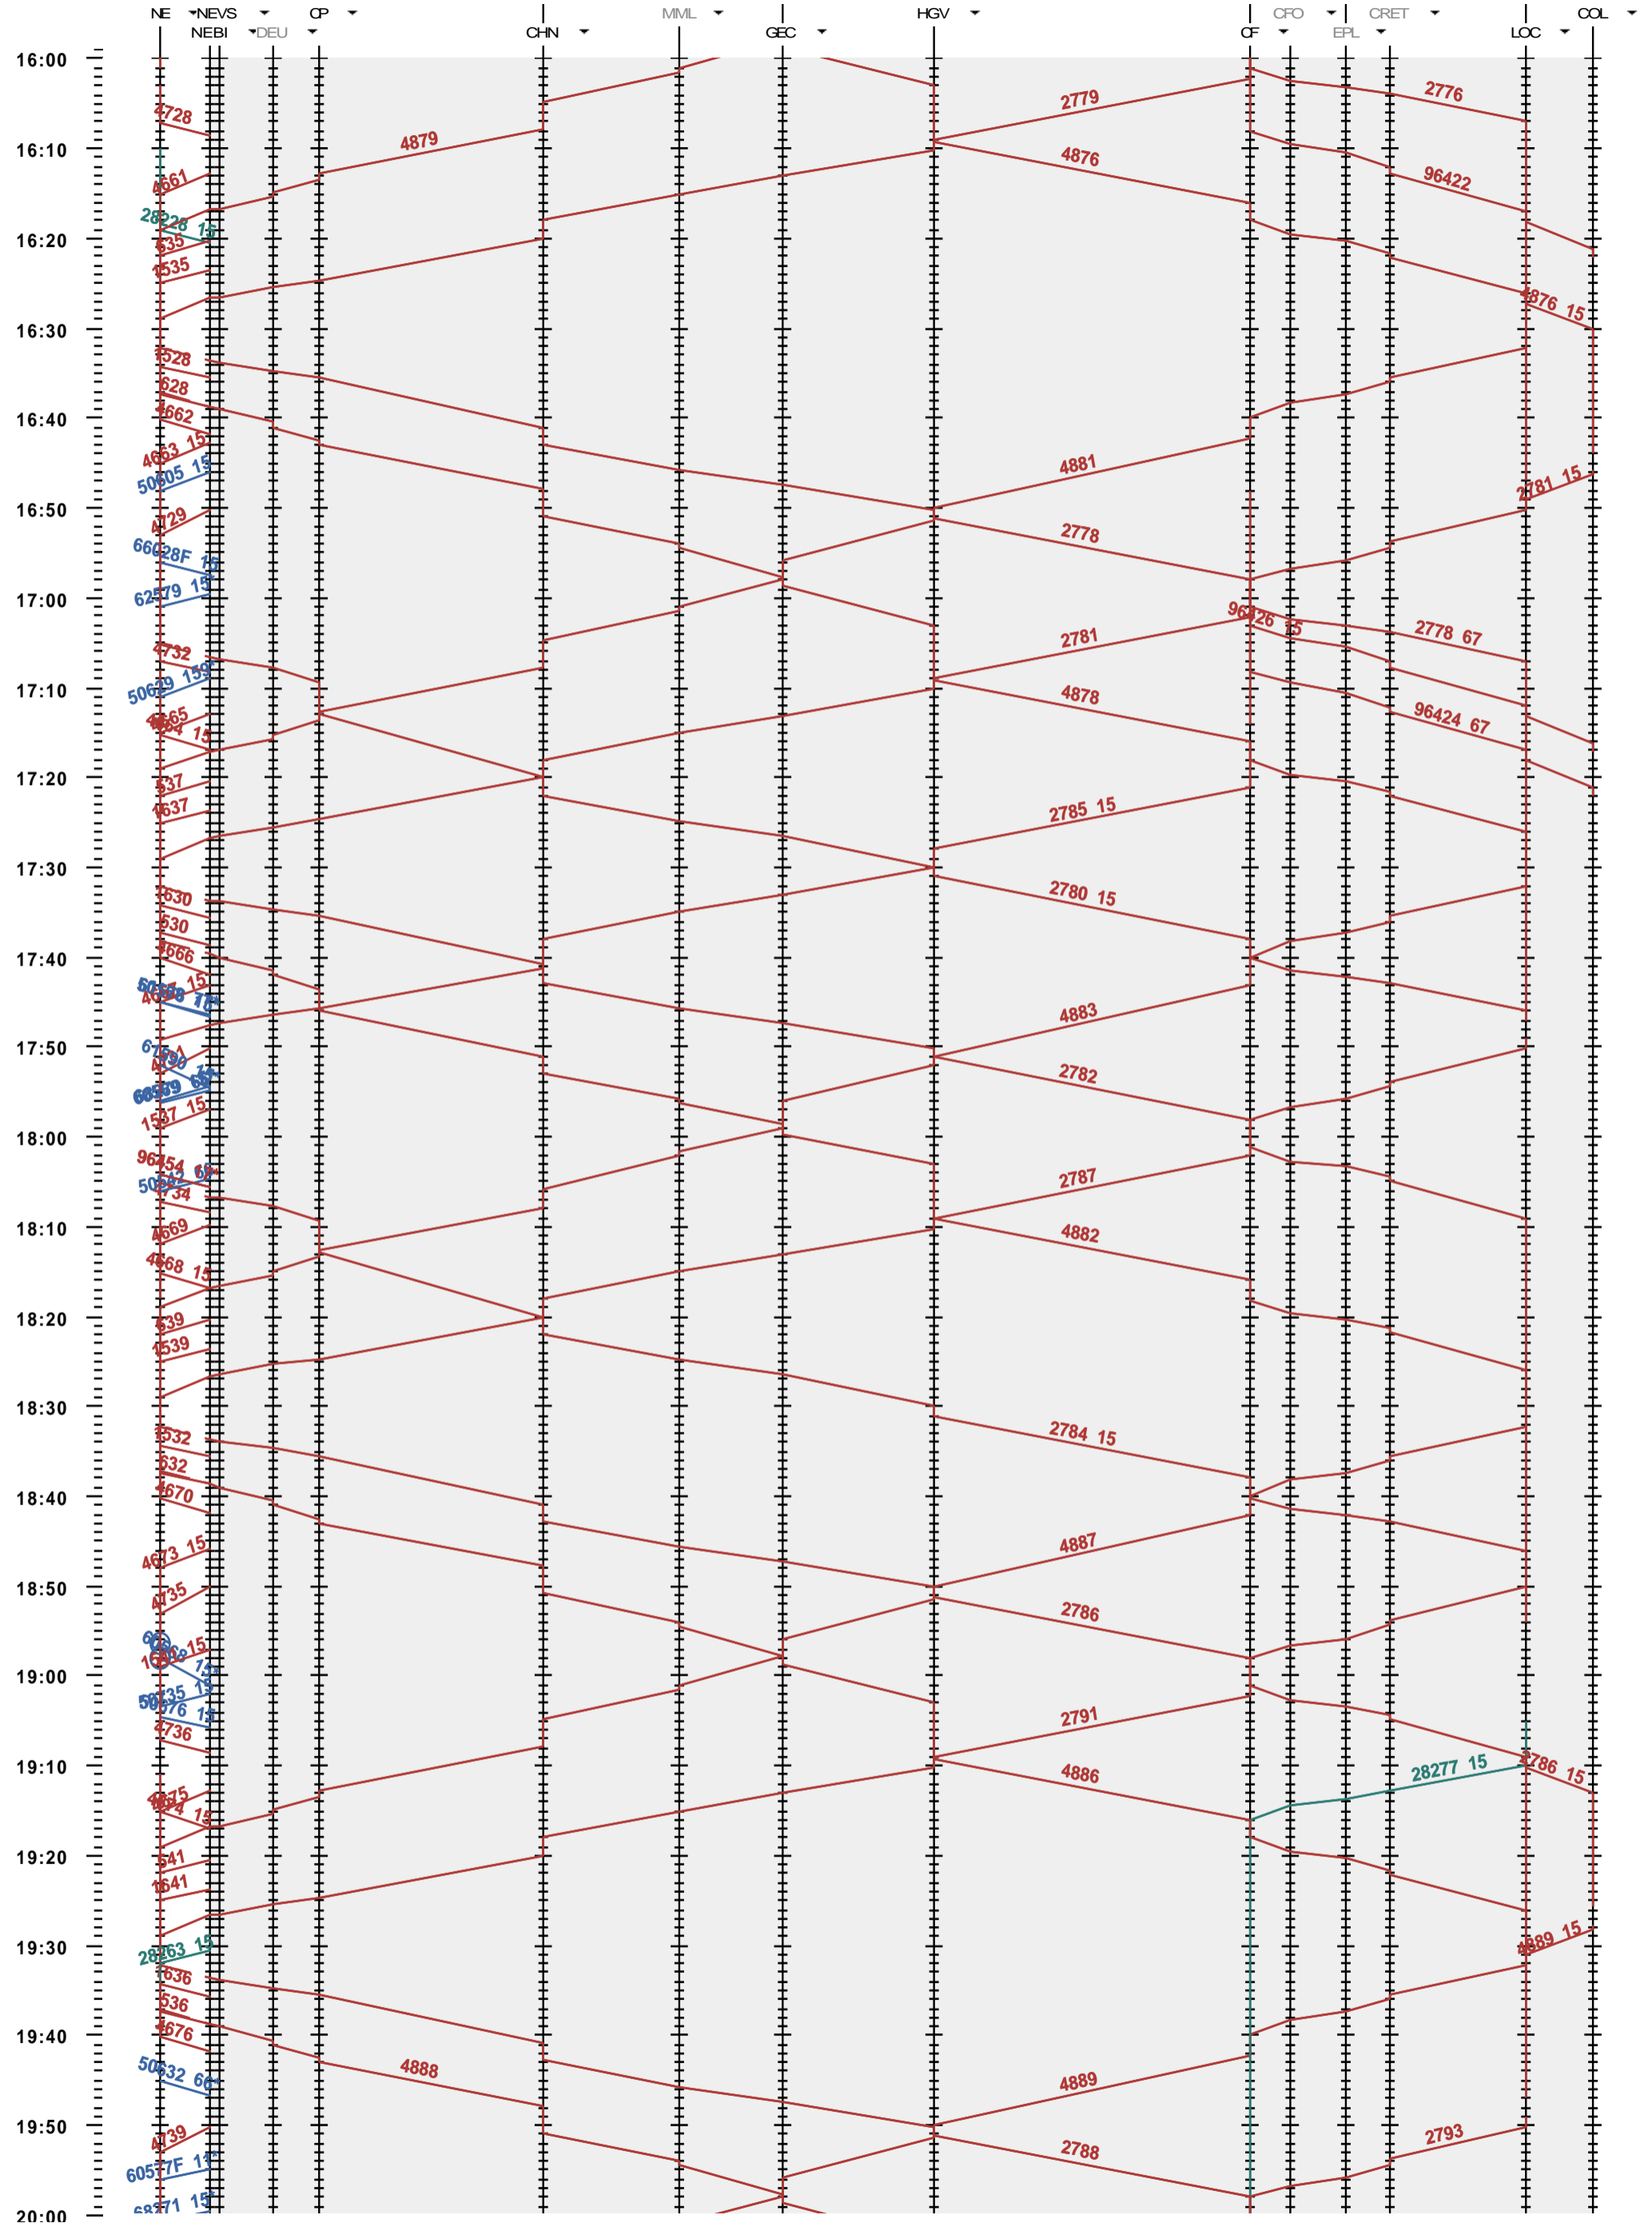

272 - Neuchâtel - La Chaux-de-Fonds - Le Locle-Col-des-Roches

Période d'horaire 2013 (09.12.2012 - 14.12.2013)
 Update 1.0
 Valable dès le 09.12.2012

272 - Neuchâtel - La Chaux-de-Fonds - Le Locle-Col-des-Roches

Période d'horaire 2013 (09.12.2012 - 14.12.2013)
 Update 1.0
 Valable dès le 09.12.2012

272 - Neuchâtel - La Chaux-de-Fonds - Le Locle-Col-des-Roches

Période d'horaire 2013 (09.12.2012 - 14.12.2013)
 Update 1.0
 Valable dès le 09.12.2012

Période d'horaire 2013 (09.12.2012 - 14.12.2013)
 Update 1.0
 Valable dès le 09.12.2012