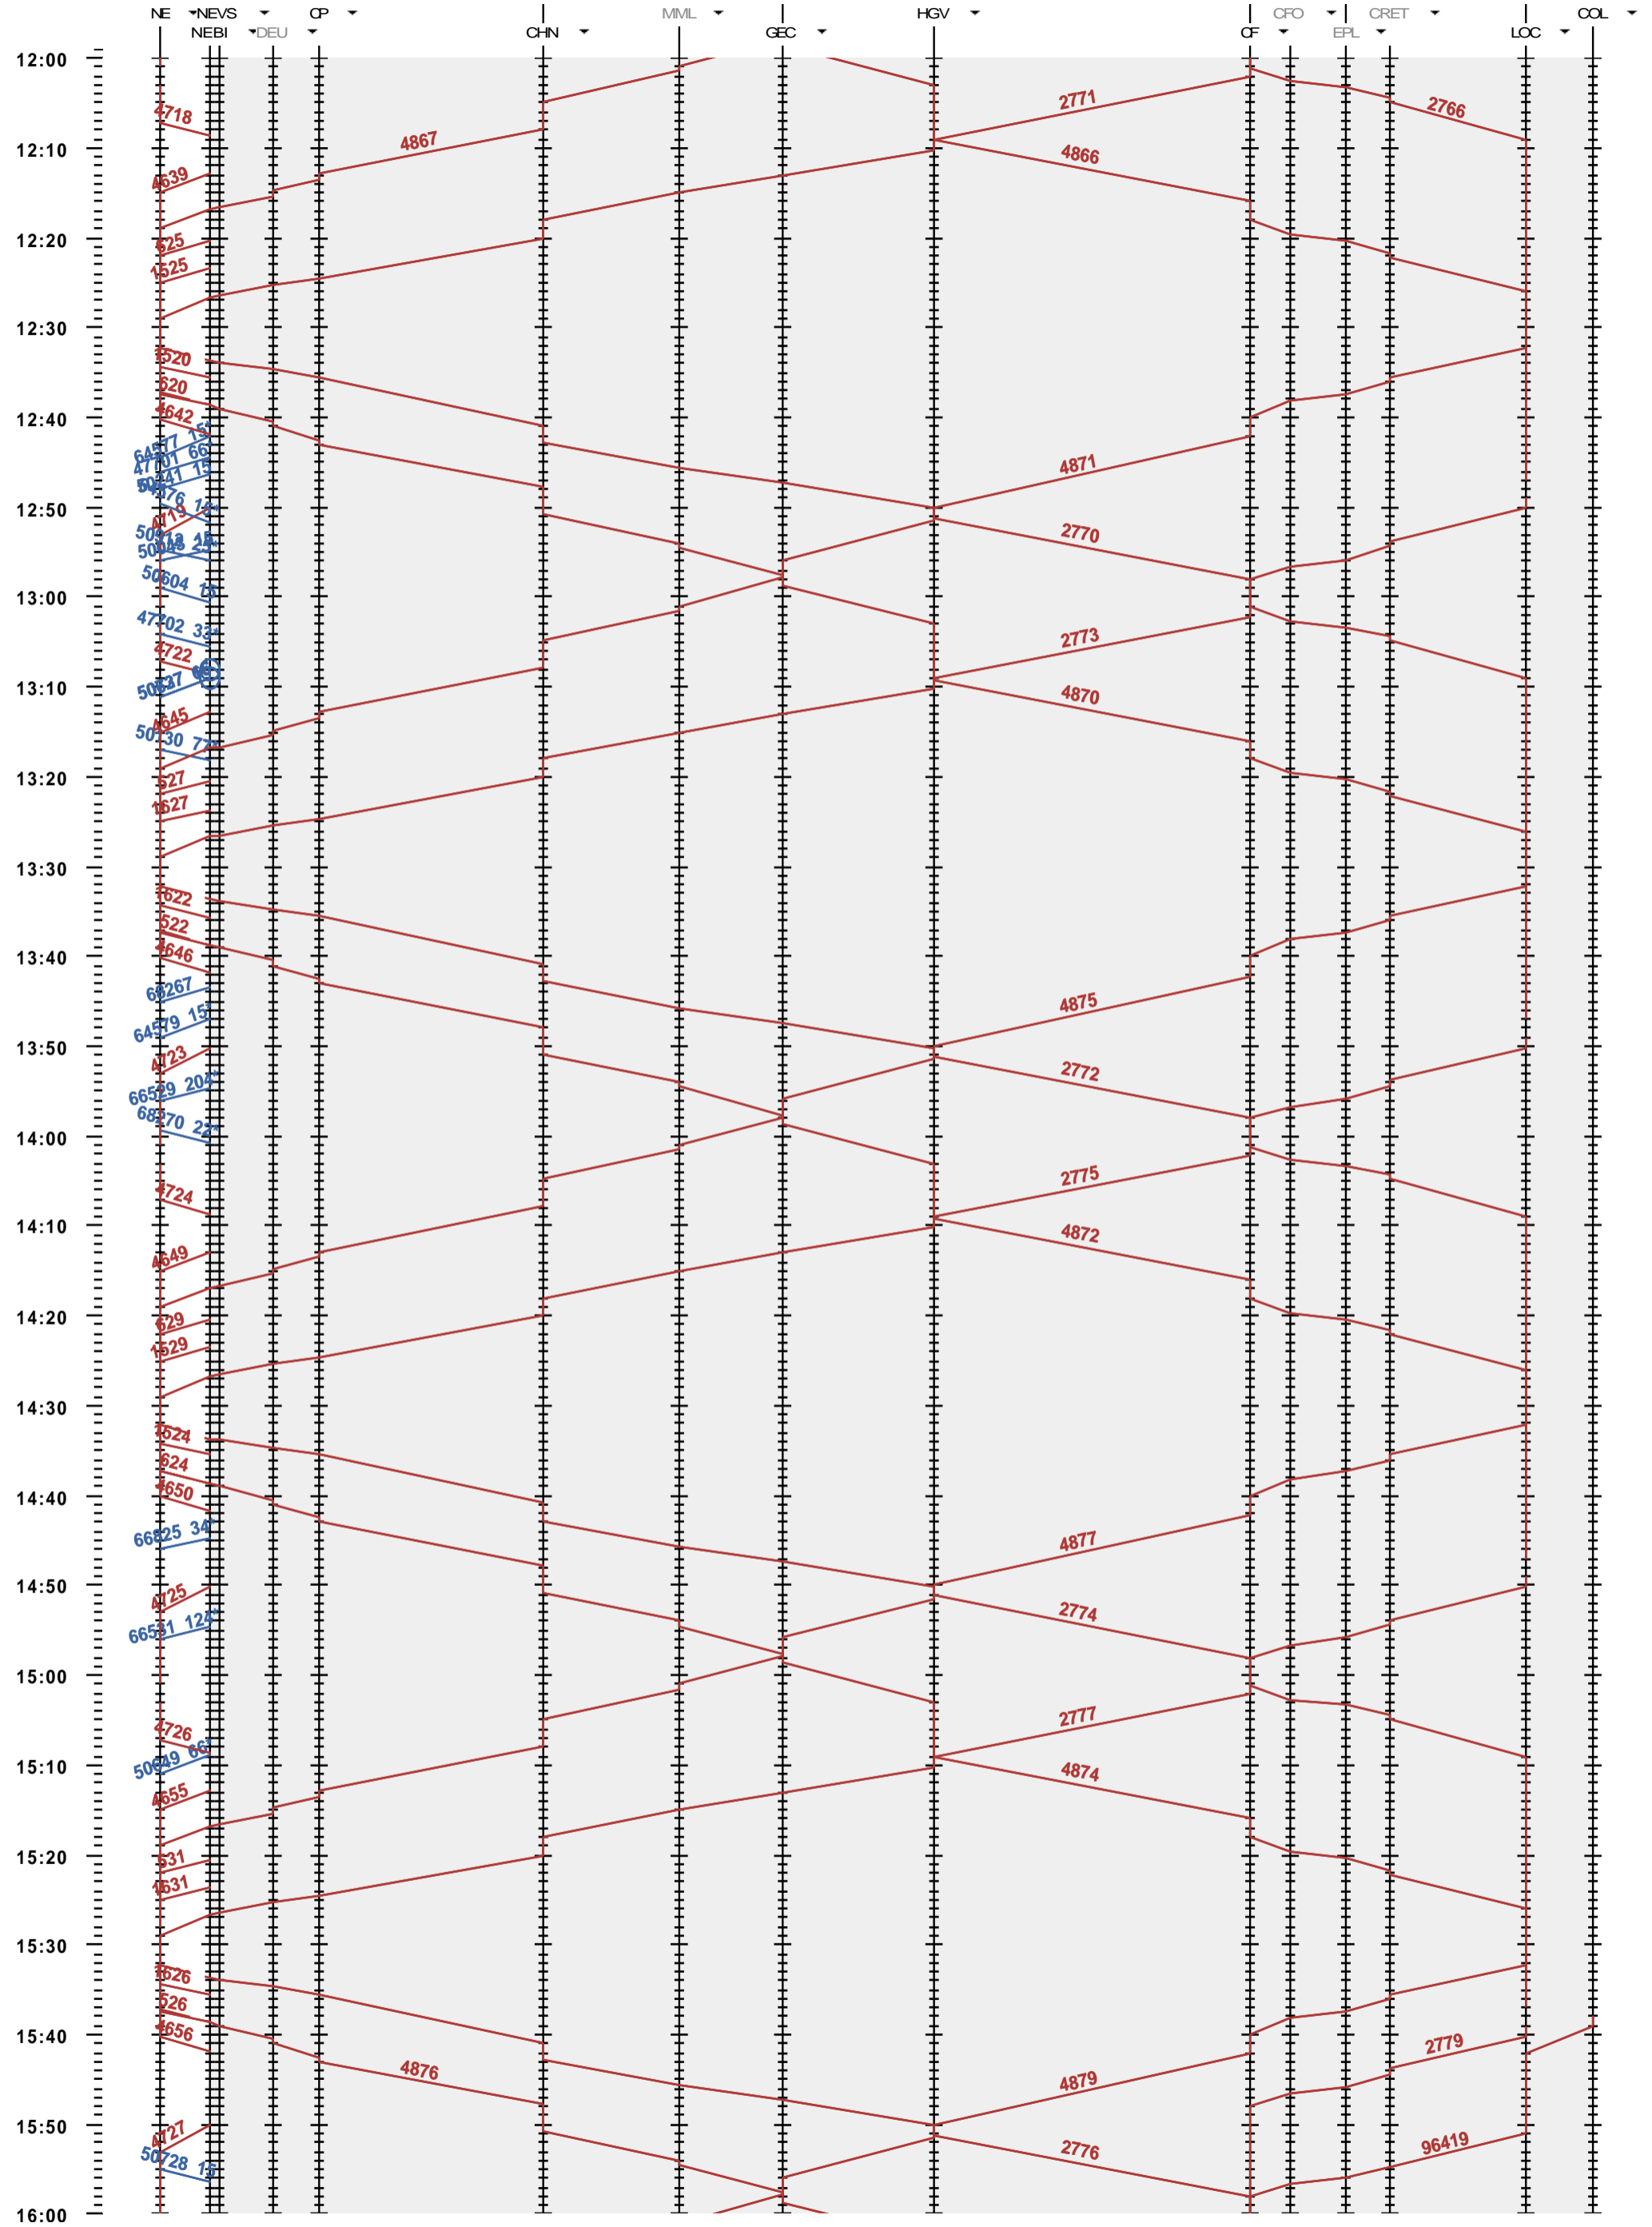

272 - Neuchâtel - La Chaux-de-Fonds - Le Locle-Col-des-Roches

Période d'horaire 2013 (09.12.2012 - 14.12.2013)
 Update 1.0
 Valable dès le 09.12.2012

272 - Neuchâtel - La Chaux-de-Fonds - Le Locle-Col-des-Roches

Période d'horaire 2013 (09.12.2012 - 14.12.2013)
 Update 1.0
 Valable dès le 09.12.2012

272 - Neuchâtel - La Chaux-de-Fonds - Le Locle-Col-des-Roches

Période d'horaire 2013 (09.12.2012 - 14.12.2013)
 Update 1.0
 Valable dès le 09.12.2012

Période d'horaire 2013 (09.12.2012 - 14.12.2013)
 Update 1.0
 Valable dès le 09.12.2012