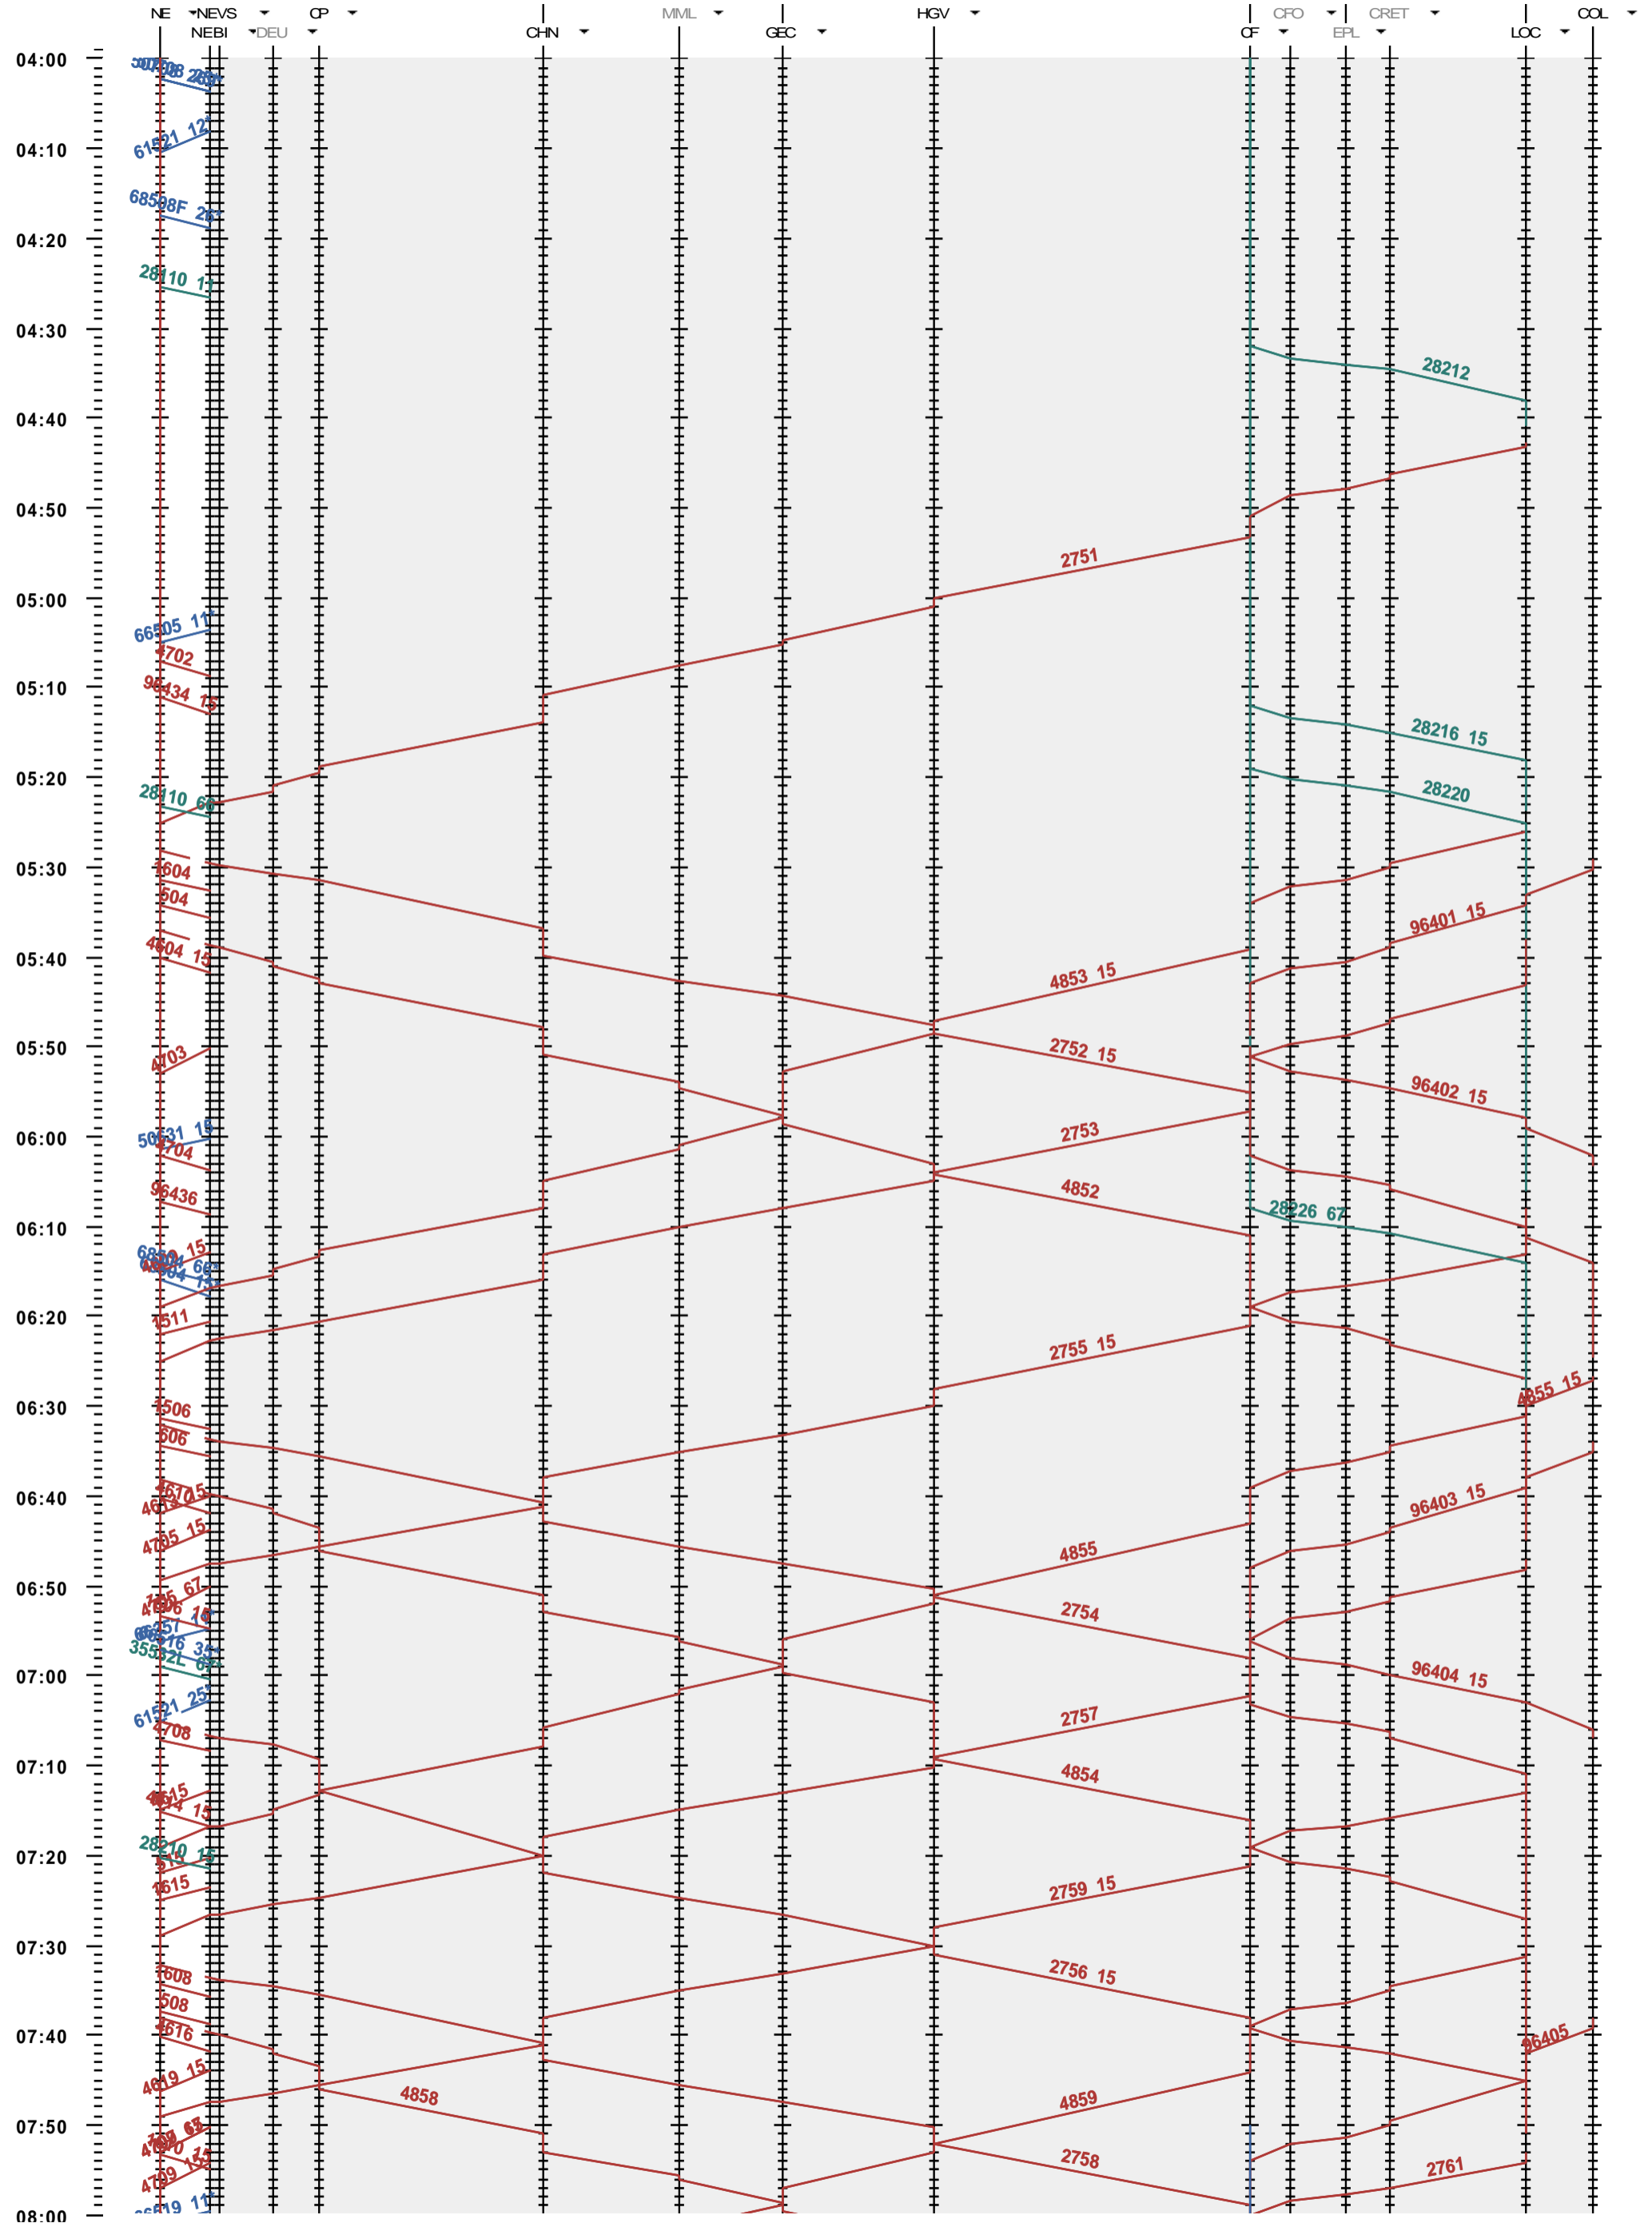

272 - Neuchâtel - La Chaux-de-Fonds - Le Locle-Col-des-Roches

Période d'horaire 2013 (09.12.2012 - 14.12.2013)
 Update 1.0
 Valable dès le 09.12.2012

272 - Neuchâtel - La Chaux-de-Fonds - Le Locle-Col-des-Roches

Période d'horaire 2013 (09.12.2012 - 14.12.2013)
 Update 1.0
 Valable dès le 09.12.2012

272 - Neuchâtel - La Chaux-de-Fonds - Le Locle-Col-des-Roches

Période d'horaire 2013 (09.12.2012 - 14.12.2013)
 Update 1.0
 Valable dès le 09.12.2012

Période d'horaire 2013 (09.12.2012 - 14.12.2013)
 Update 1.0
 Valable dès le 09.12.2012