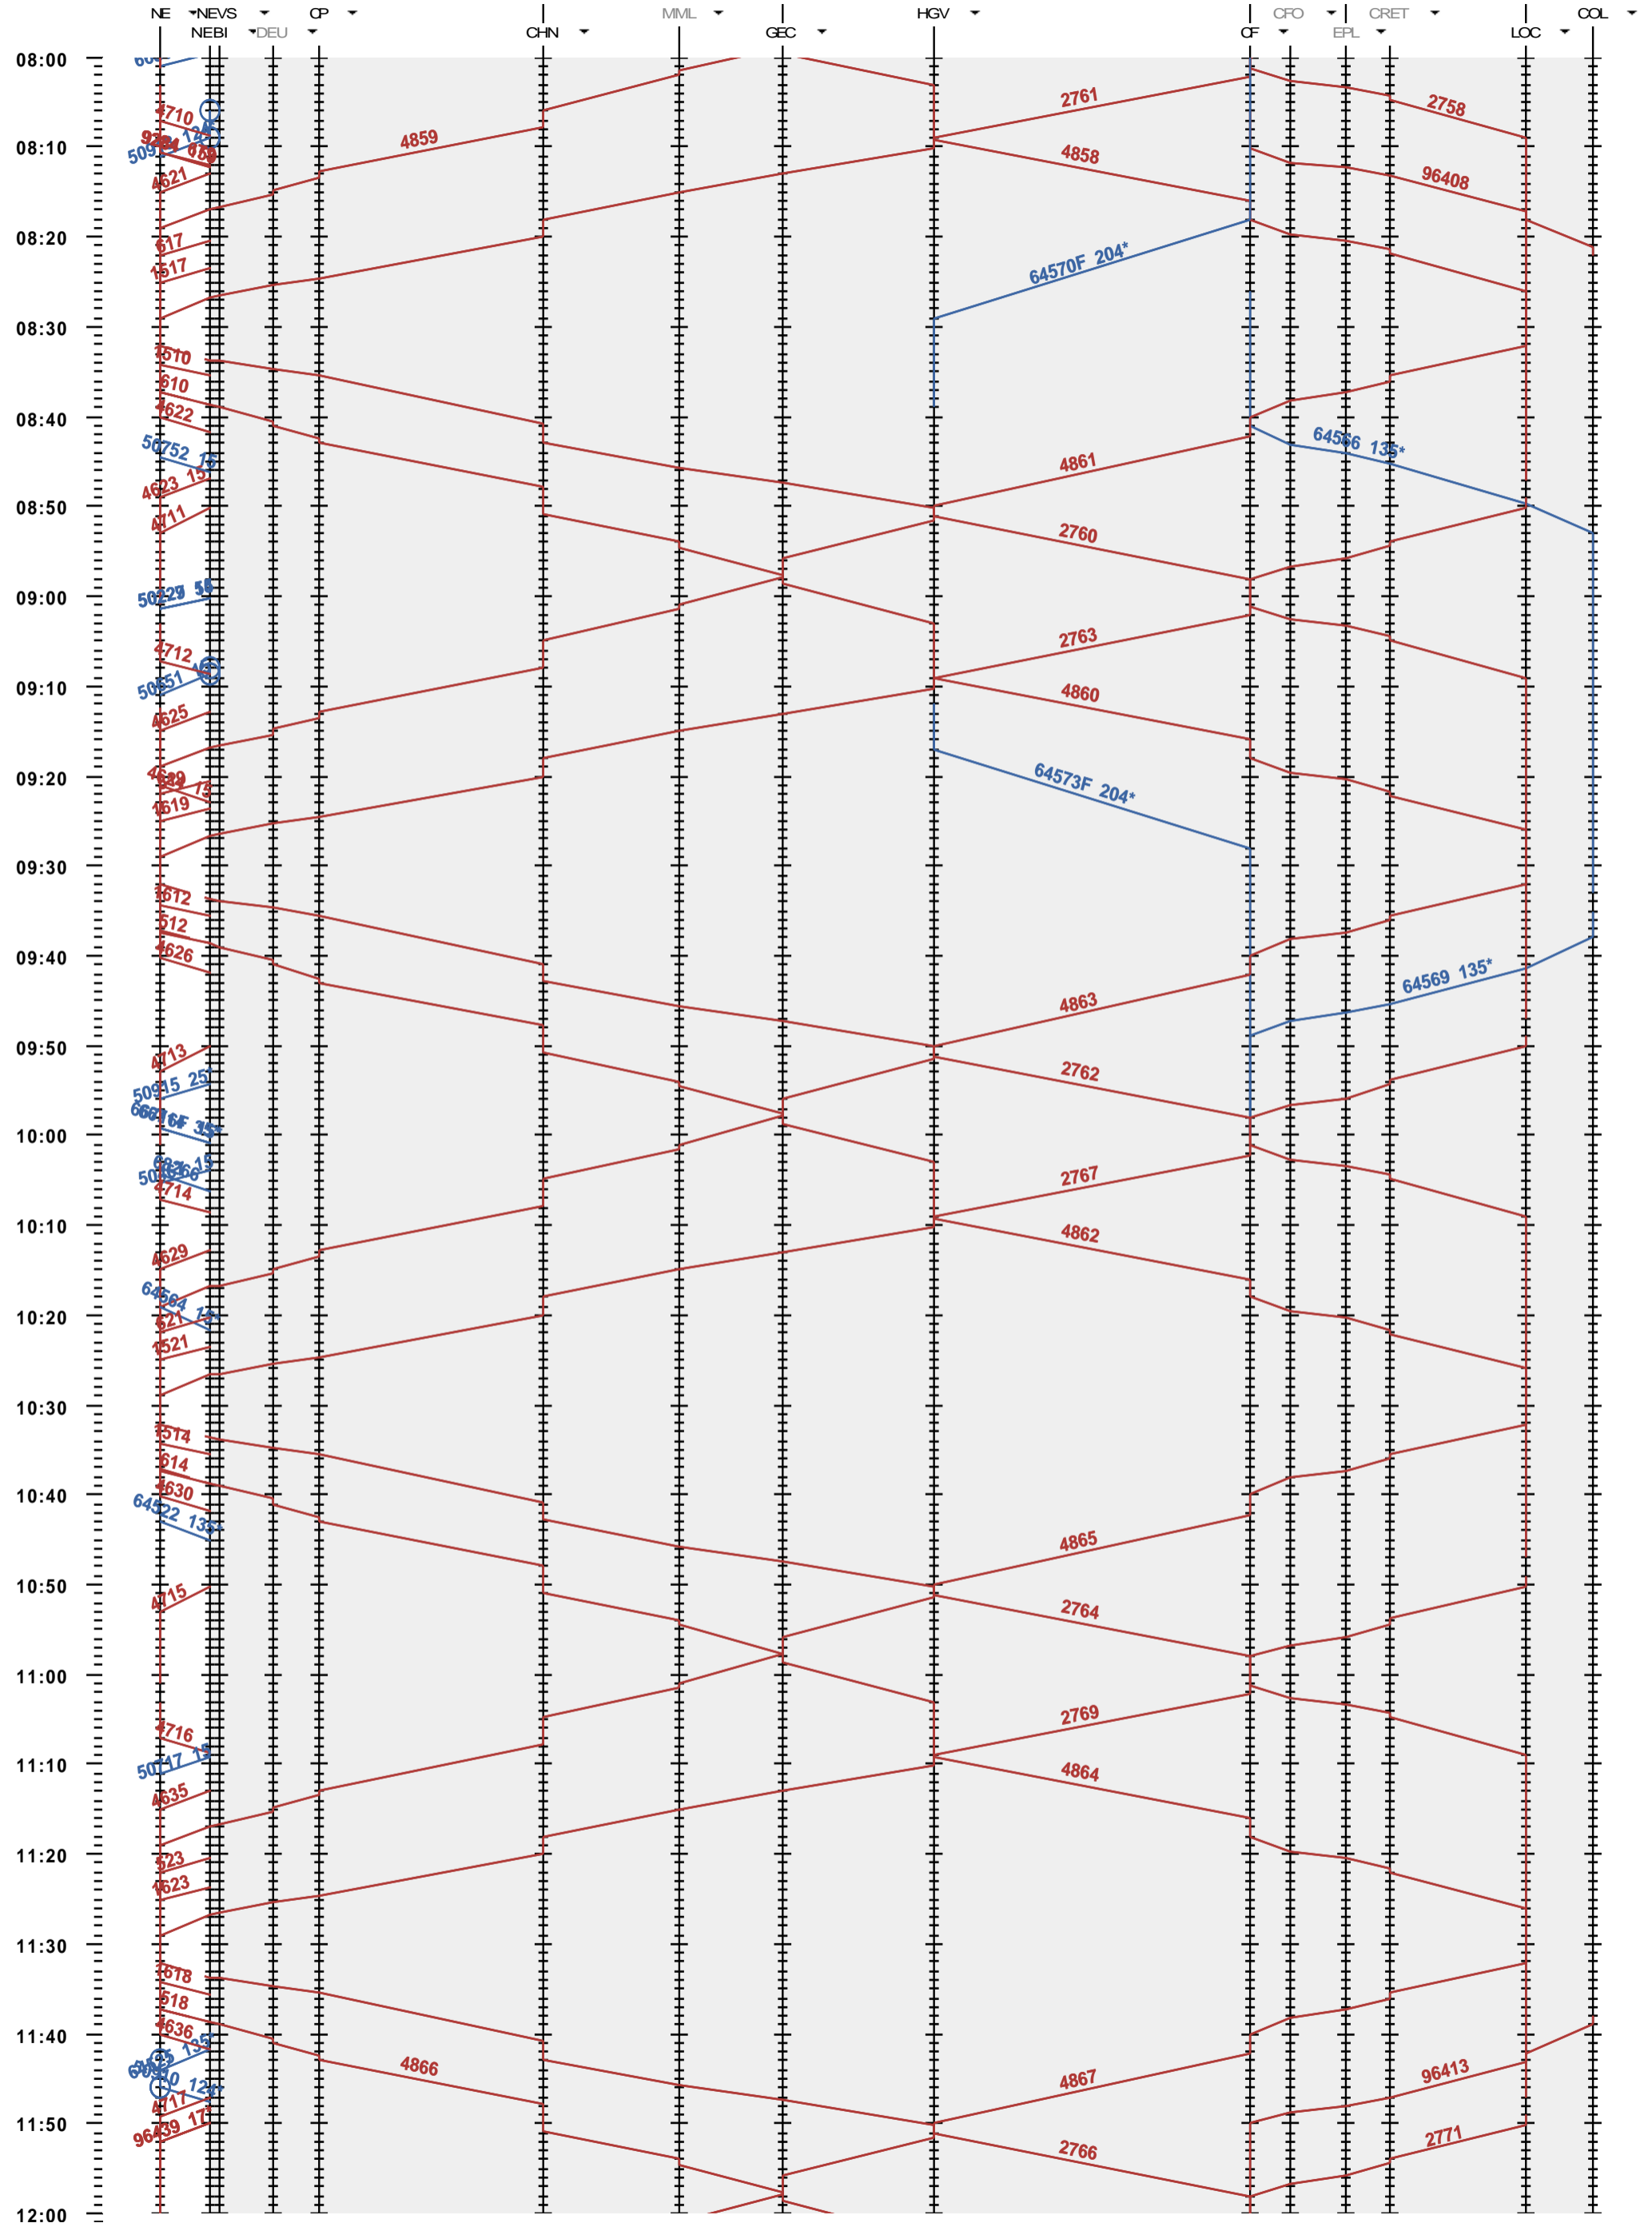

272 - Neuchâtel - La Chaux-de-Fonds - Le Locle-Col-des-Roches

Période d'horaire 2013 (09.12.2012 - 14.12.2013)
 Update 1.0
 Valable dès le 09.12.2012

272 - Neuchâtel - La Chaux-de-Fonds - Le Locle-Col-des-Roches

Période d'horaire 2013 (09.12.2012 - 14.12.2013)
 Update 1.0
 Valable dès le 09.12.2012

272 - Neuchâtel - La Chaux-de-Fonds - Le Locle-Col-des-Roches

Période d'horaire 2013 (09.12.2012 - 14.12.2013)
 Update 1.0
 Valable dès le 09.12.2012

Période d'horaire 2013 (09.12.2012 - 14.12.2013)
 Update 1.0
 Valable dès le 09.12.2012