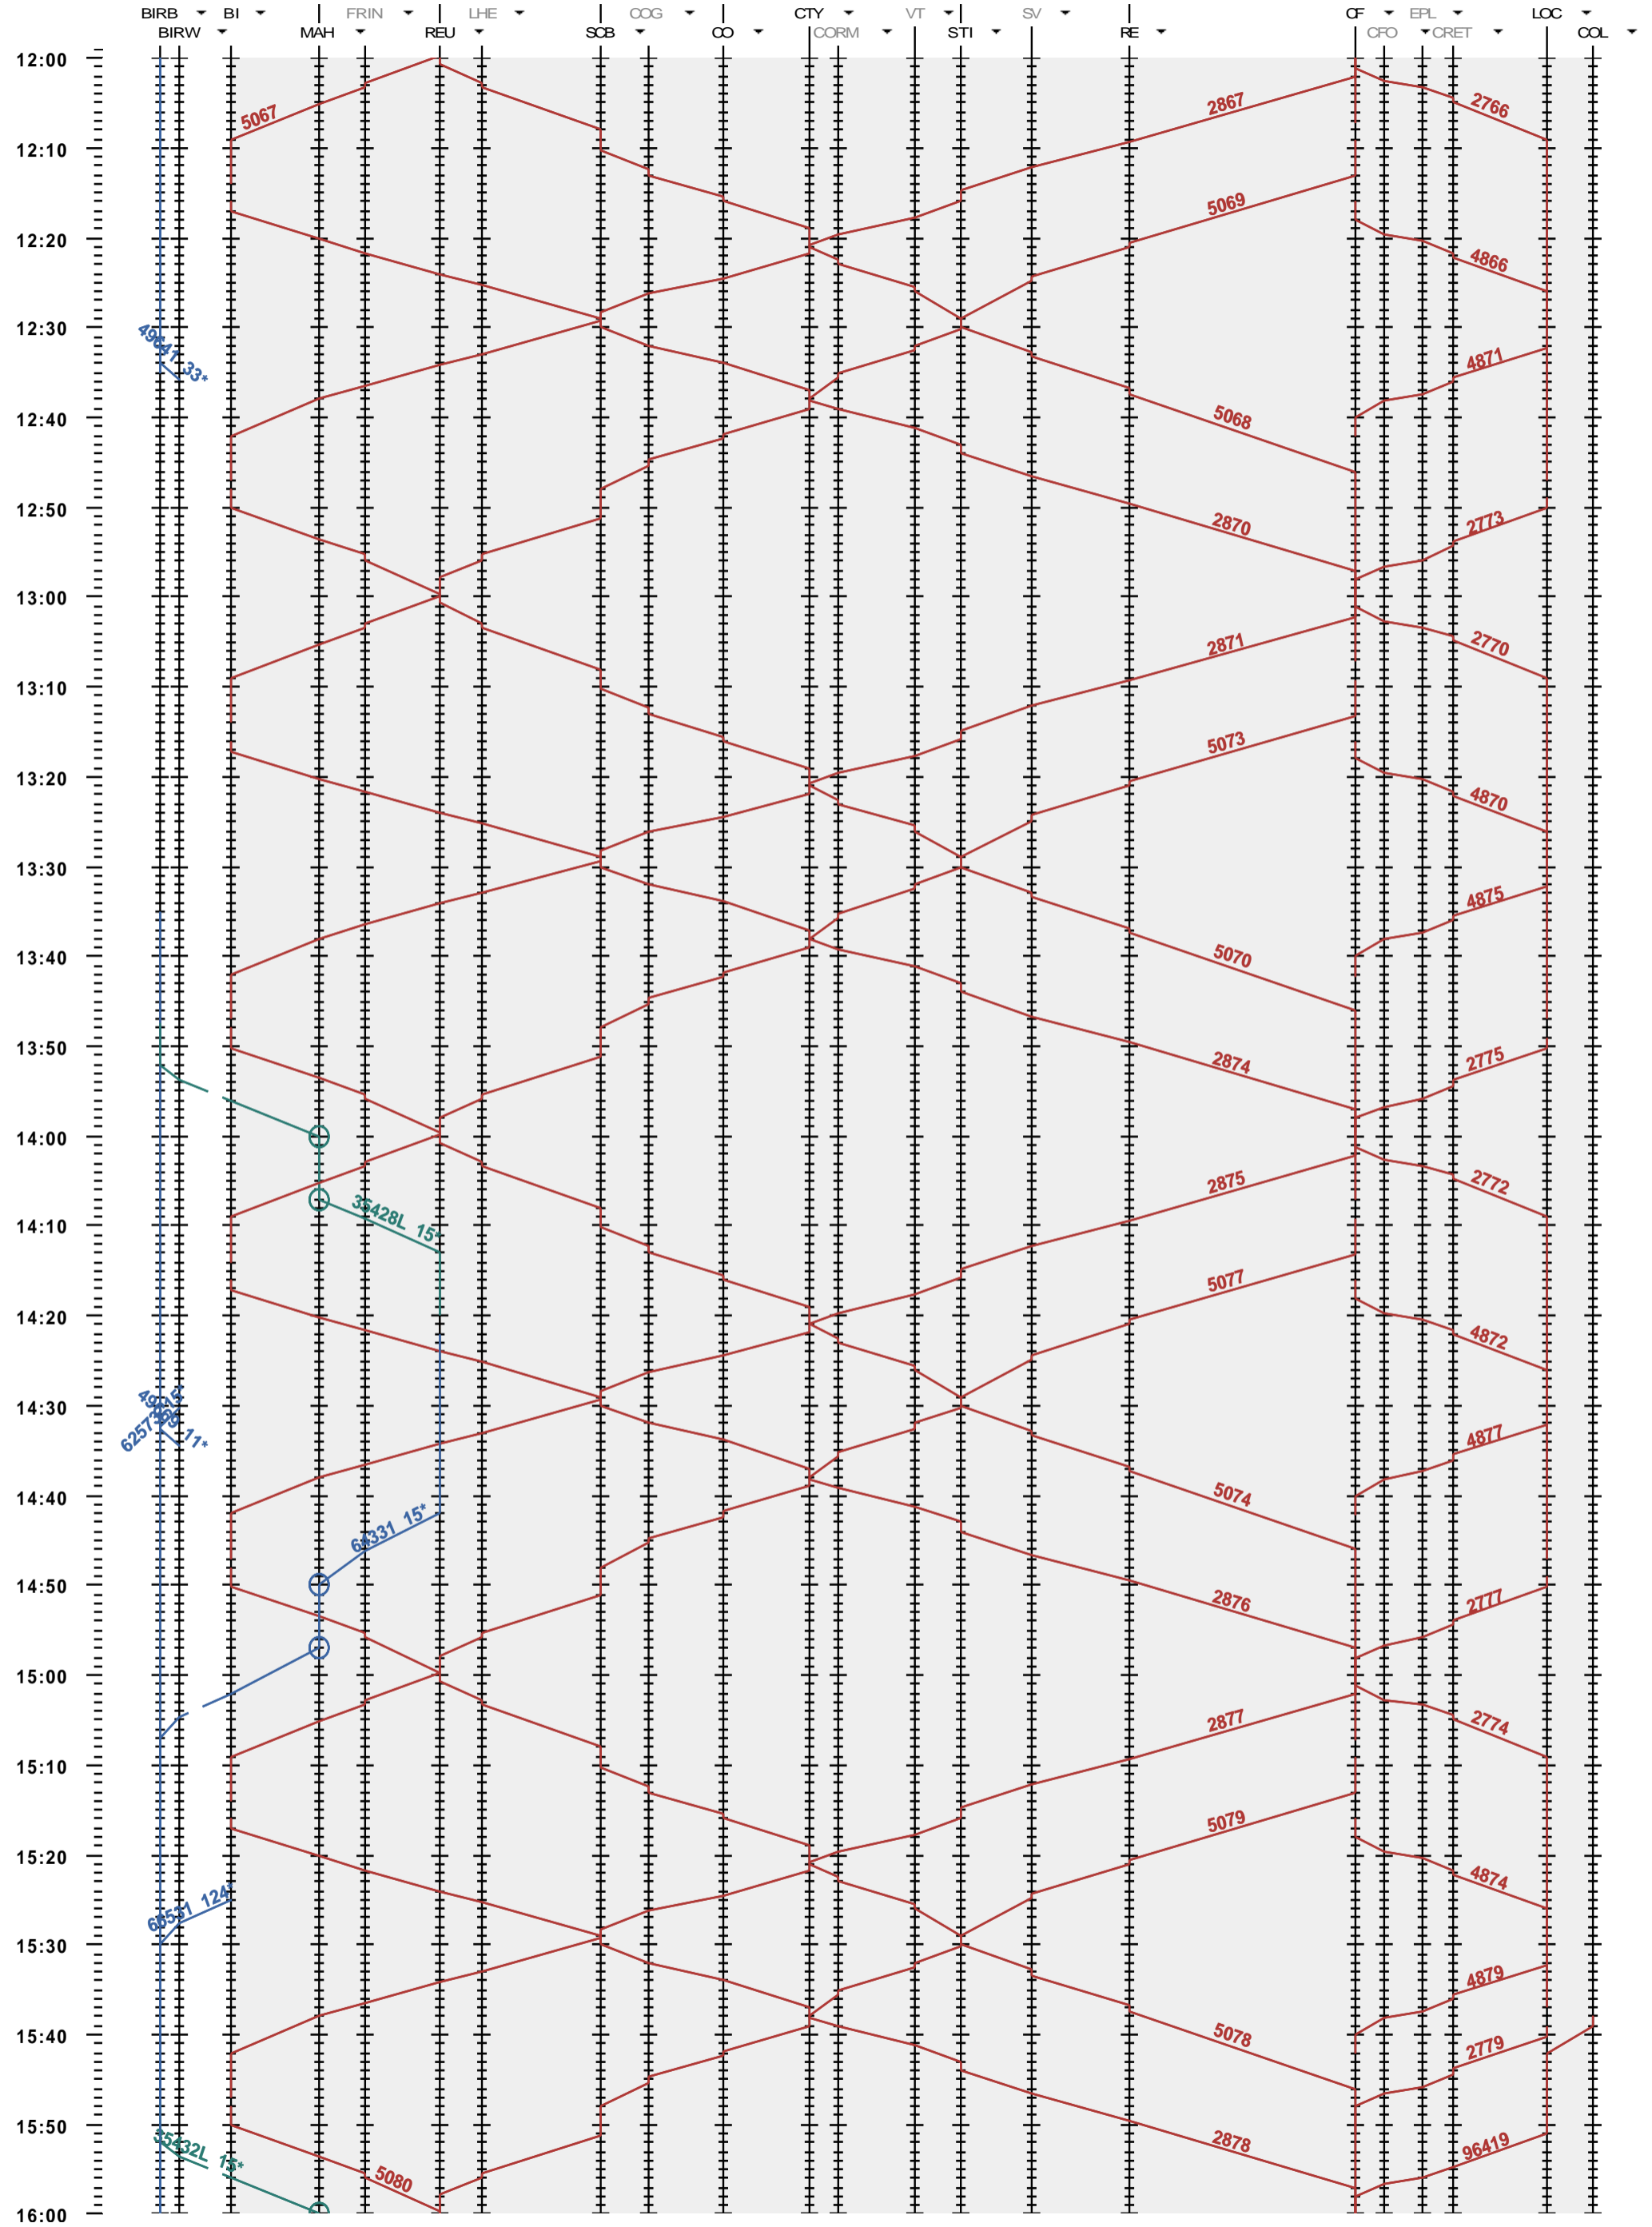

281 - Biel/Bienne RB - La Chaux-de-Fonds - Le Locle-Col-des-R.

Période d'horaire 2013 (09.12.2012 - 14.12.2013)
 Update 1.0
 Valable dès le 09.12.2012

281 - Biel/Bienne RB - La Chaux-de-Fonds - Le Locle-Col-des-R.

Période d'horaire 2013 (09.12.2012 - 14.12.2013)
 Update 1.0
 Valable dès le 09.12.2012

281 - Biel/Bienne RB - La Chaux-de-Fonds - Le Locle-Col-des-R.

Période d'horaire 2013 (09.12.2012 - 14.12.2013)
 Update 1.0
 Valable dès le 09.12.2012