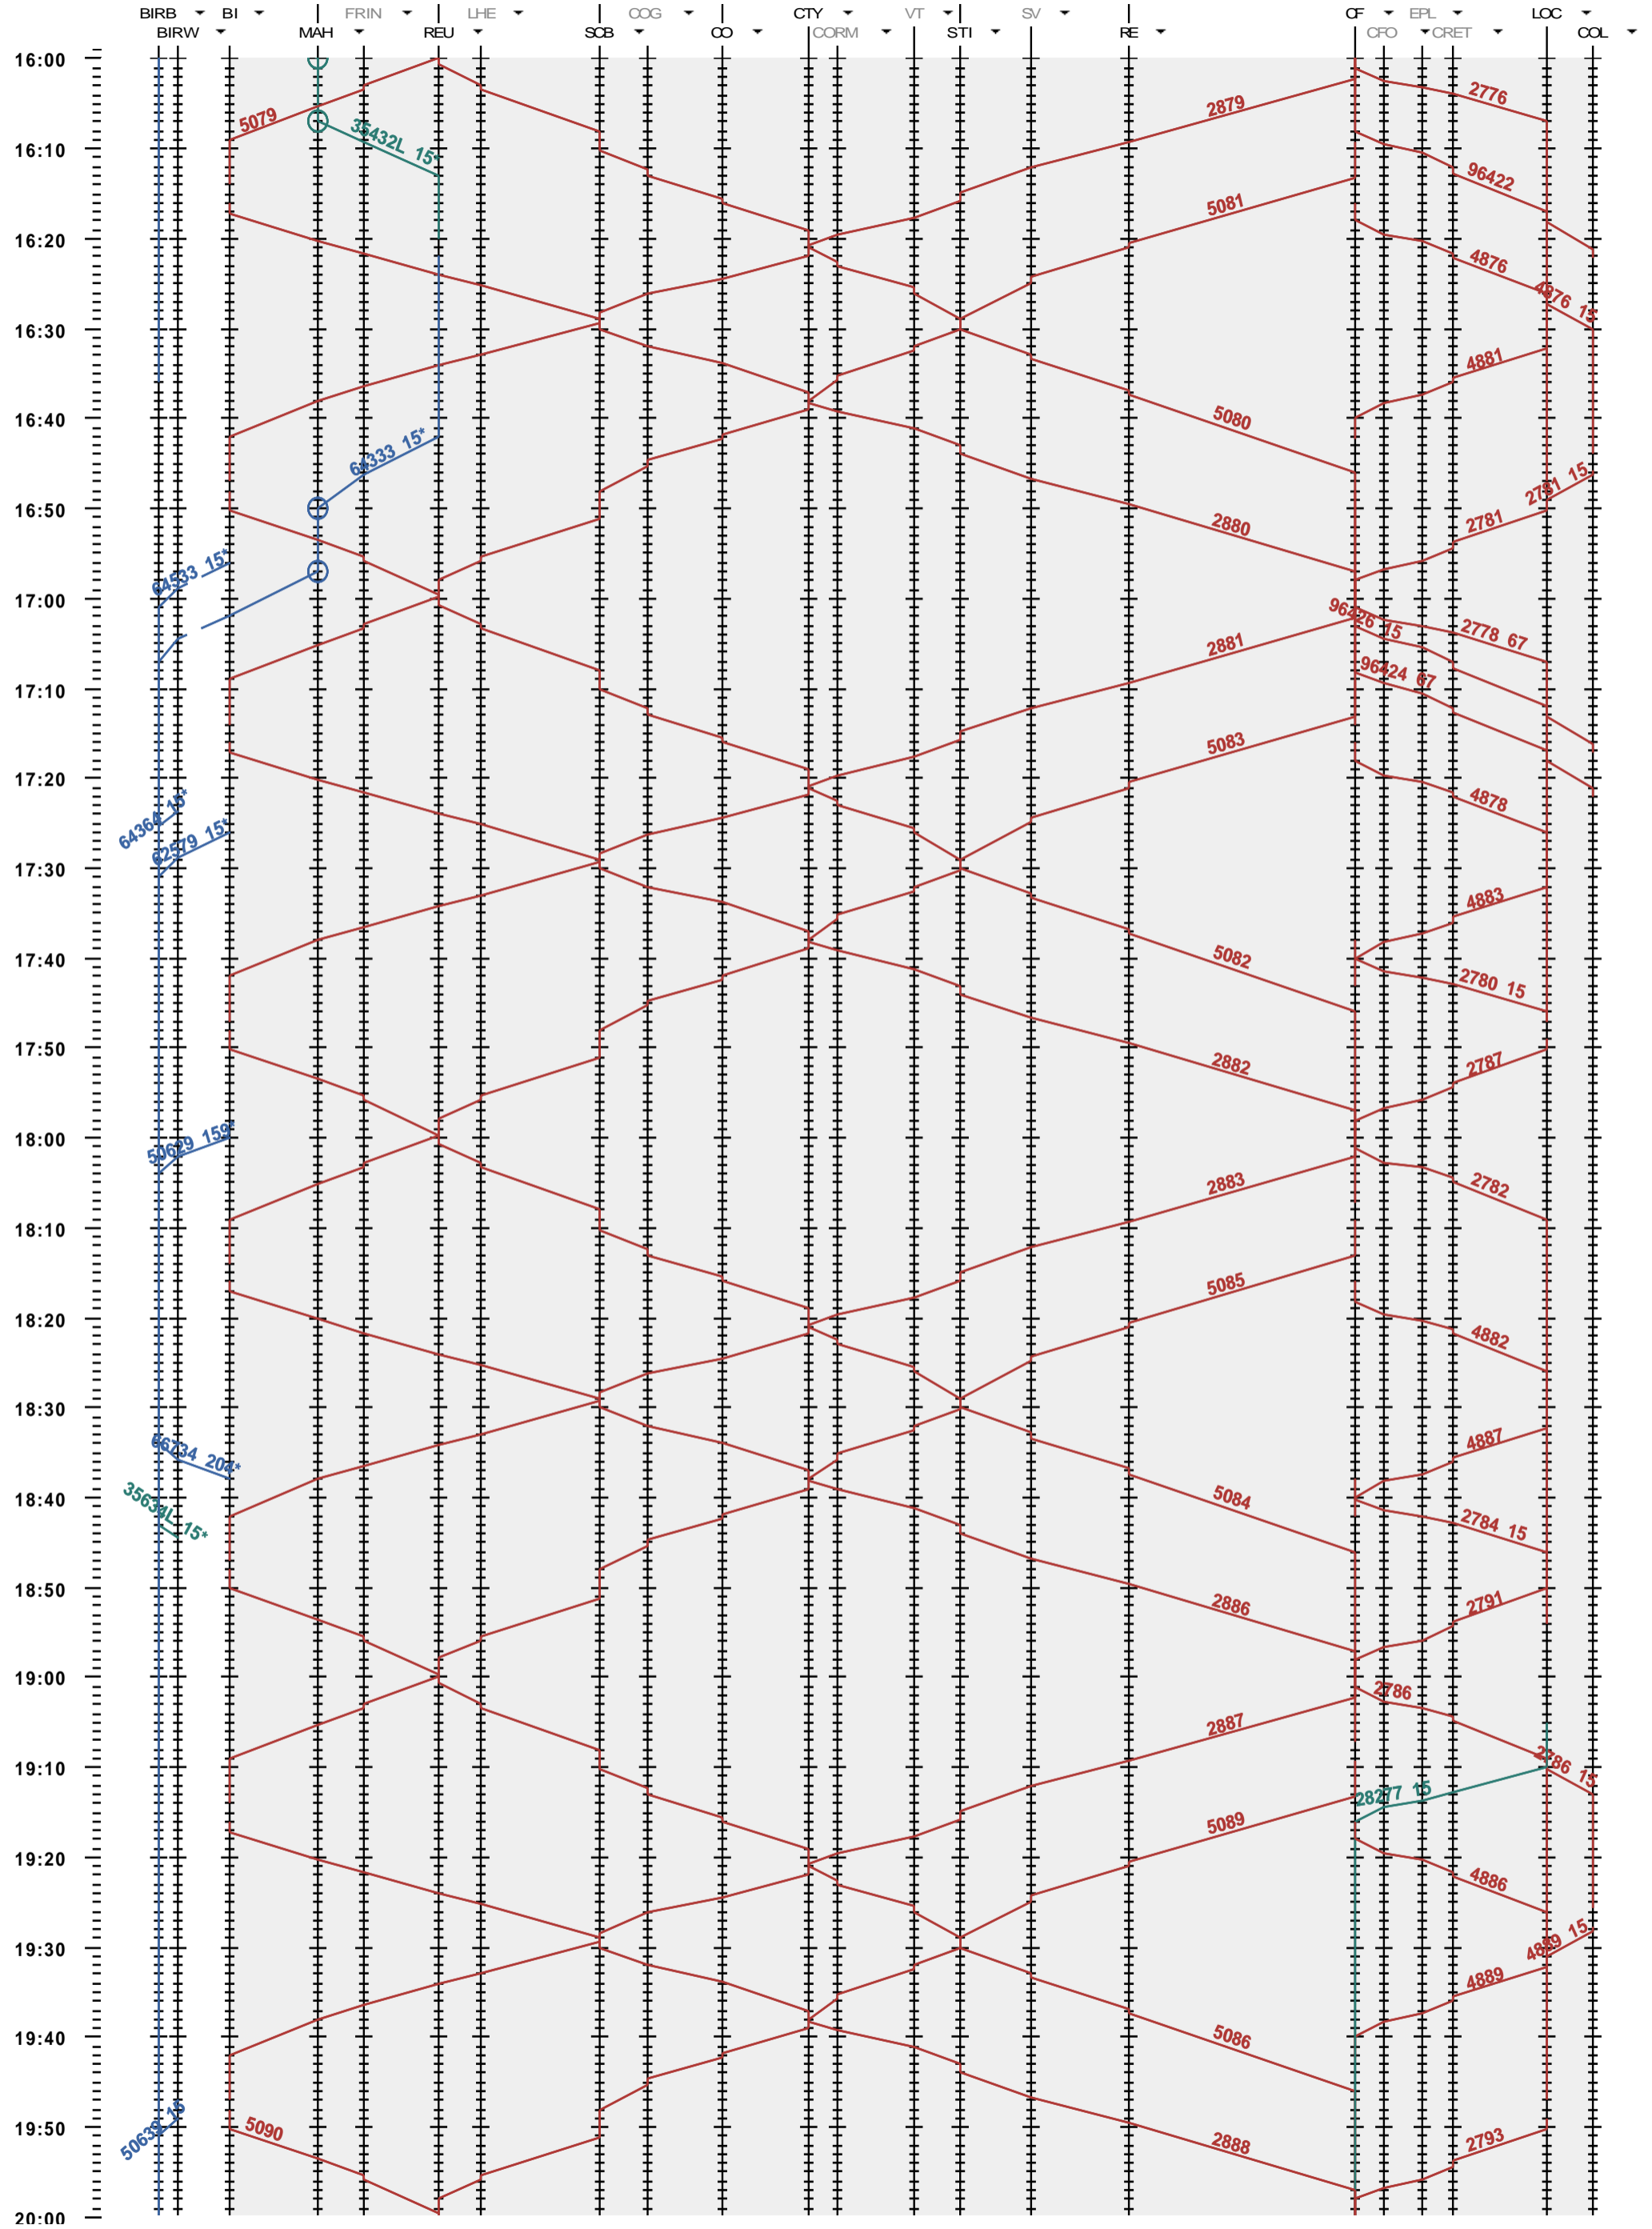

281 - Biel/Bienne RB - La Chaux-de-Fonds - Le Locle-Col-des-R.

Période d'horaire 2013 (09.12.2012 - 14.12.2013)
 Update 1.0
 Valable dès le 09.12.2012

281 - Biel/Bienne RB - La Chaux-de-Fonds - Le Locle-Col-des-R.

Période d'horaire 2013 (09.12.2012 - 14.12.2013)
 Update 1.0
 Valable dès le 09.12.2012

281 - Biel/Bienne RB - La Chaux-de-Fonds - Le Locle-Col-des-R.

Période d'horaire 2013 (09.12.2012 - 14.12.2013)
 Update 1.0
 Valable dès le 09.12.2012