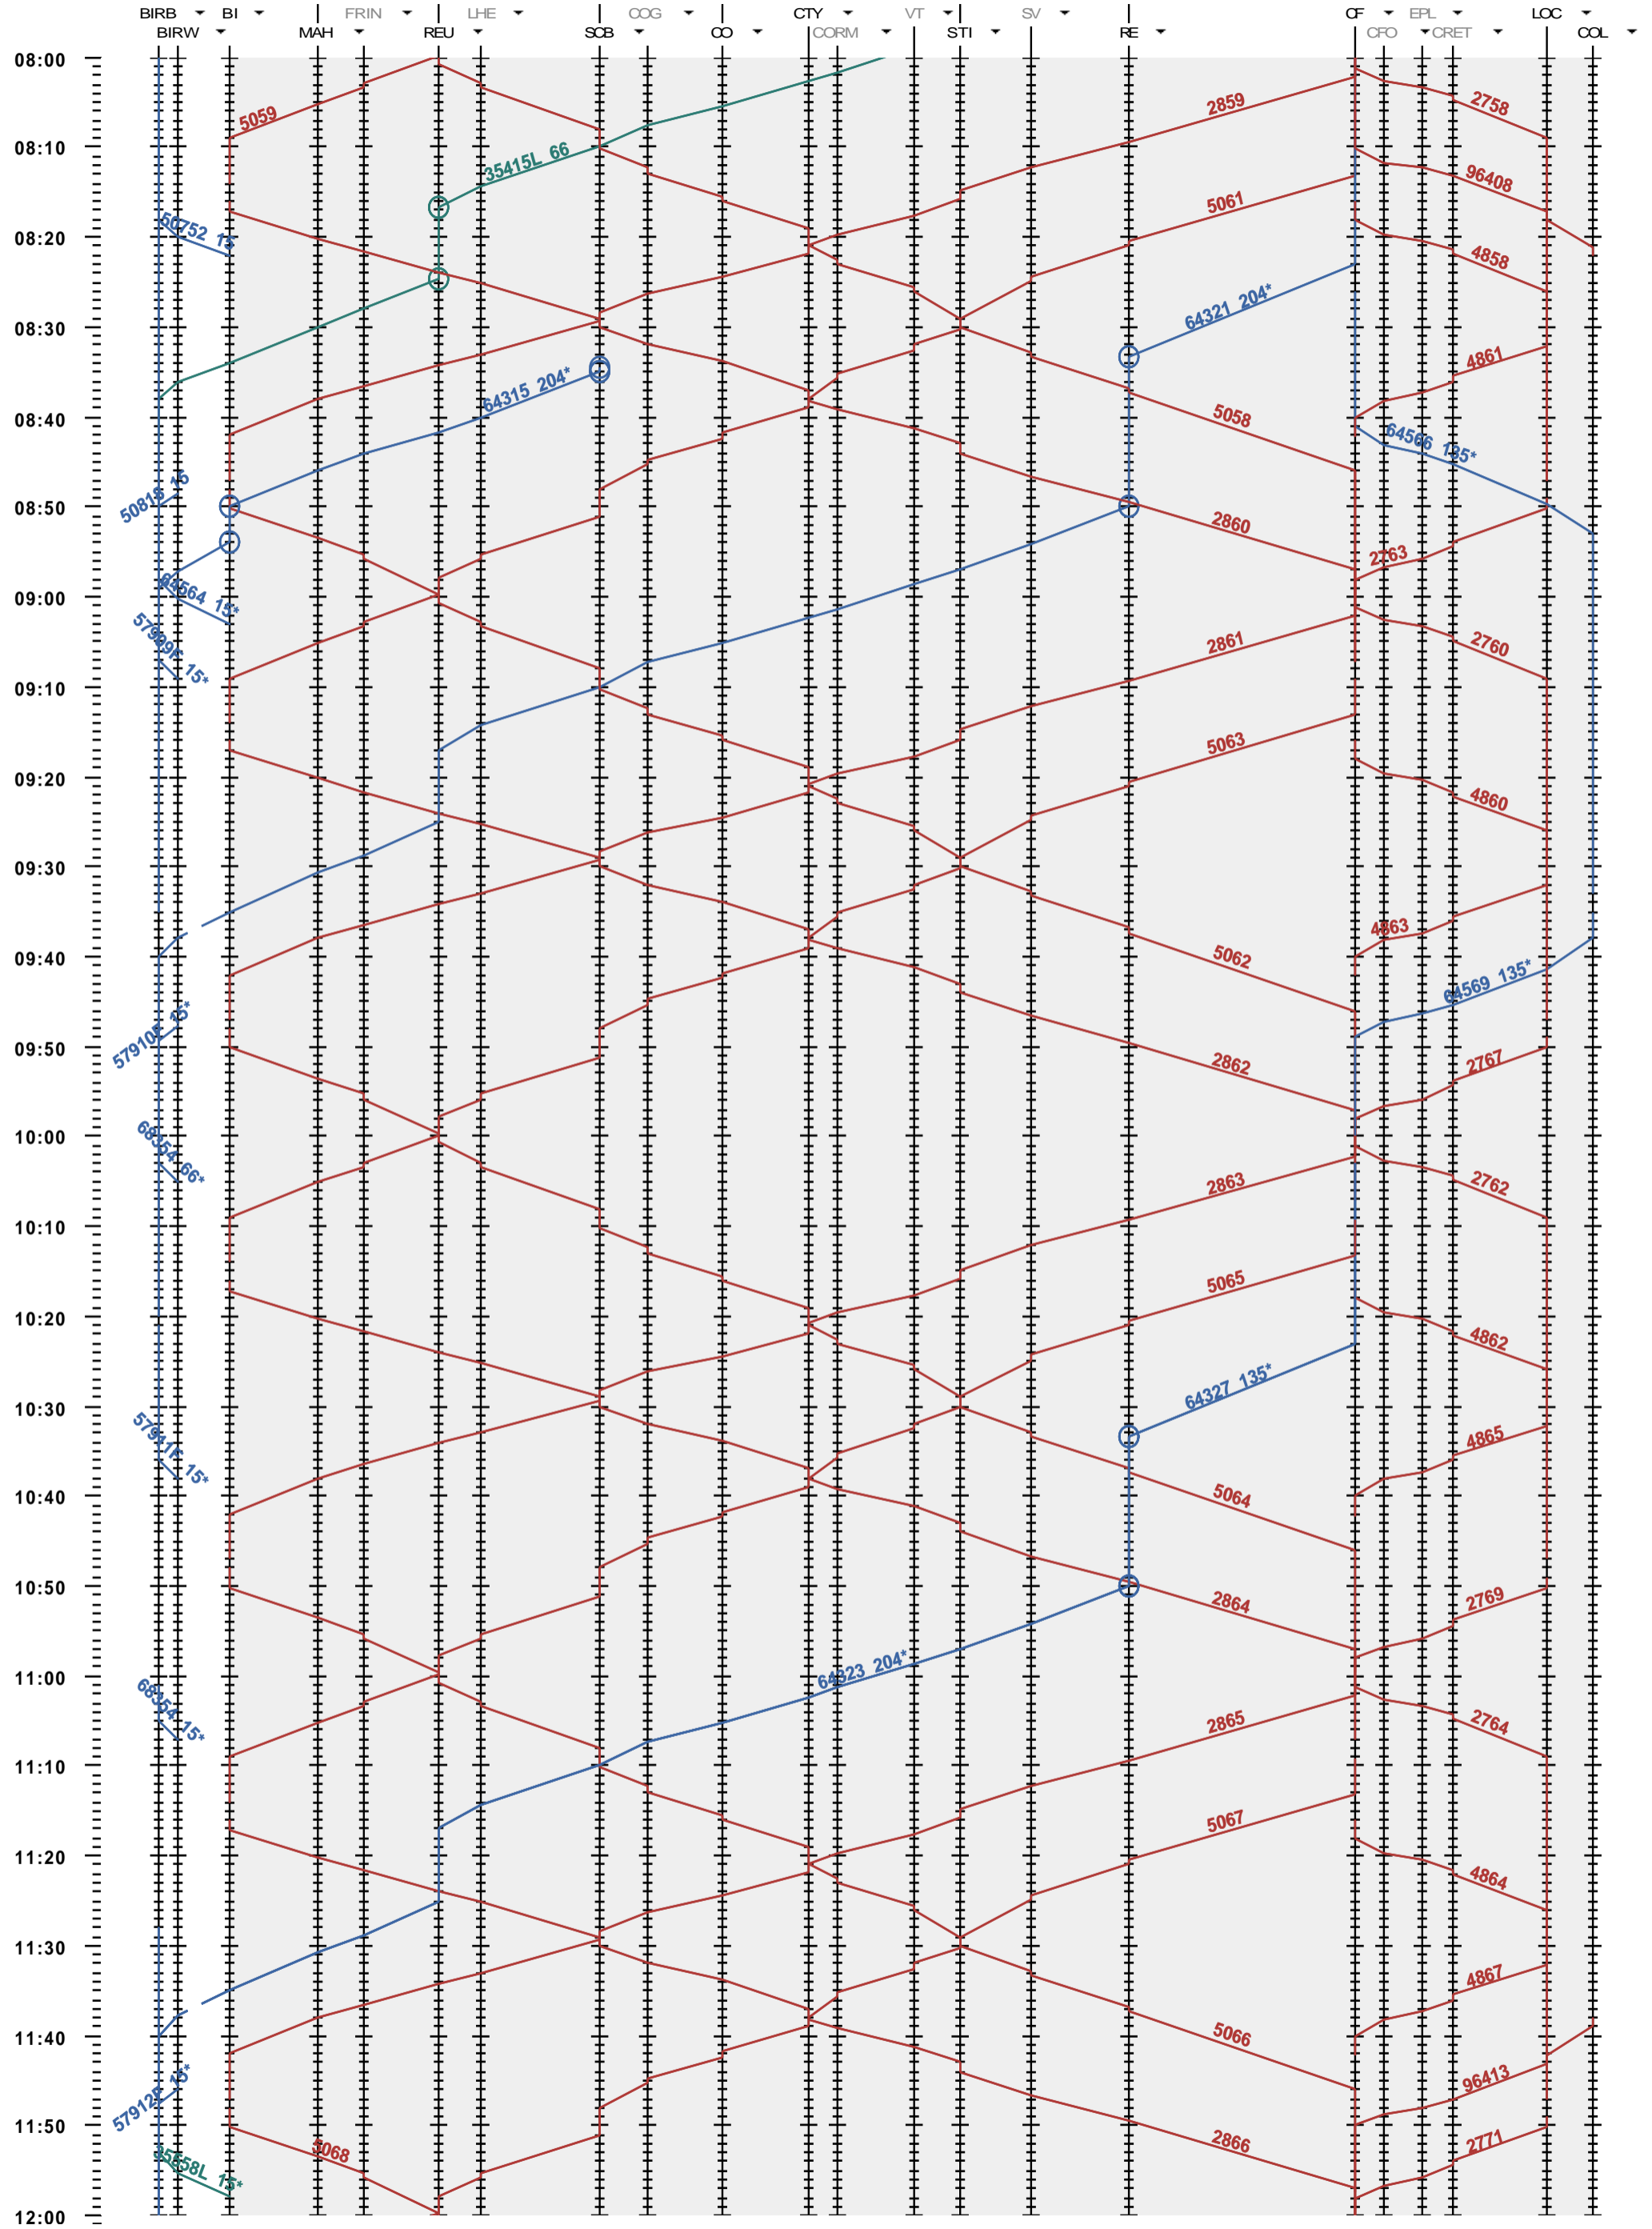

281 - Biel/Bienne RB - La Chaux-de-Fonds - Le Locle-Col-des-R.

Période d'horaire 2013 (09.12.2012 - 14.12.2013)
 Update 1.0
 Valable dès le 09.12.2012

281 - Biel/Bienne RB - La Chaux-de-Fonds - Le Locle-Col-des-R.

Période d'horaire 2013 (09.12.2012 - 14.12.2013)
 Update 1.0
 Valable dès le 09.12.2012

281 - Biel/Bienne RB - La Chaux-de-Fonds - Le Locle-Col-des-R.

Période d'horaire 2013 (09.12.2012 - 14.12.2013)
 Update 1.0
 Valable dès le 09.12.2012