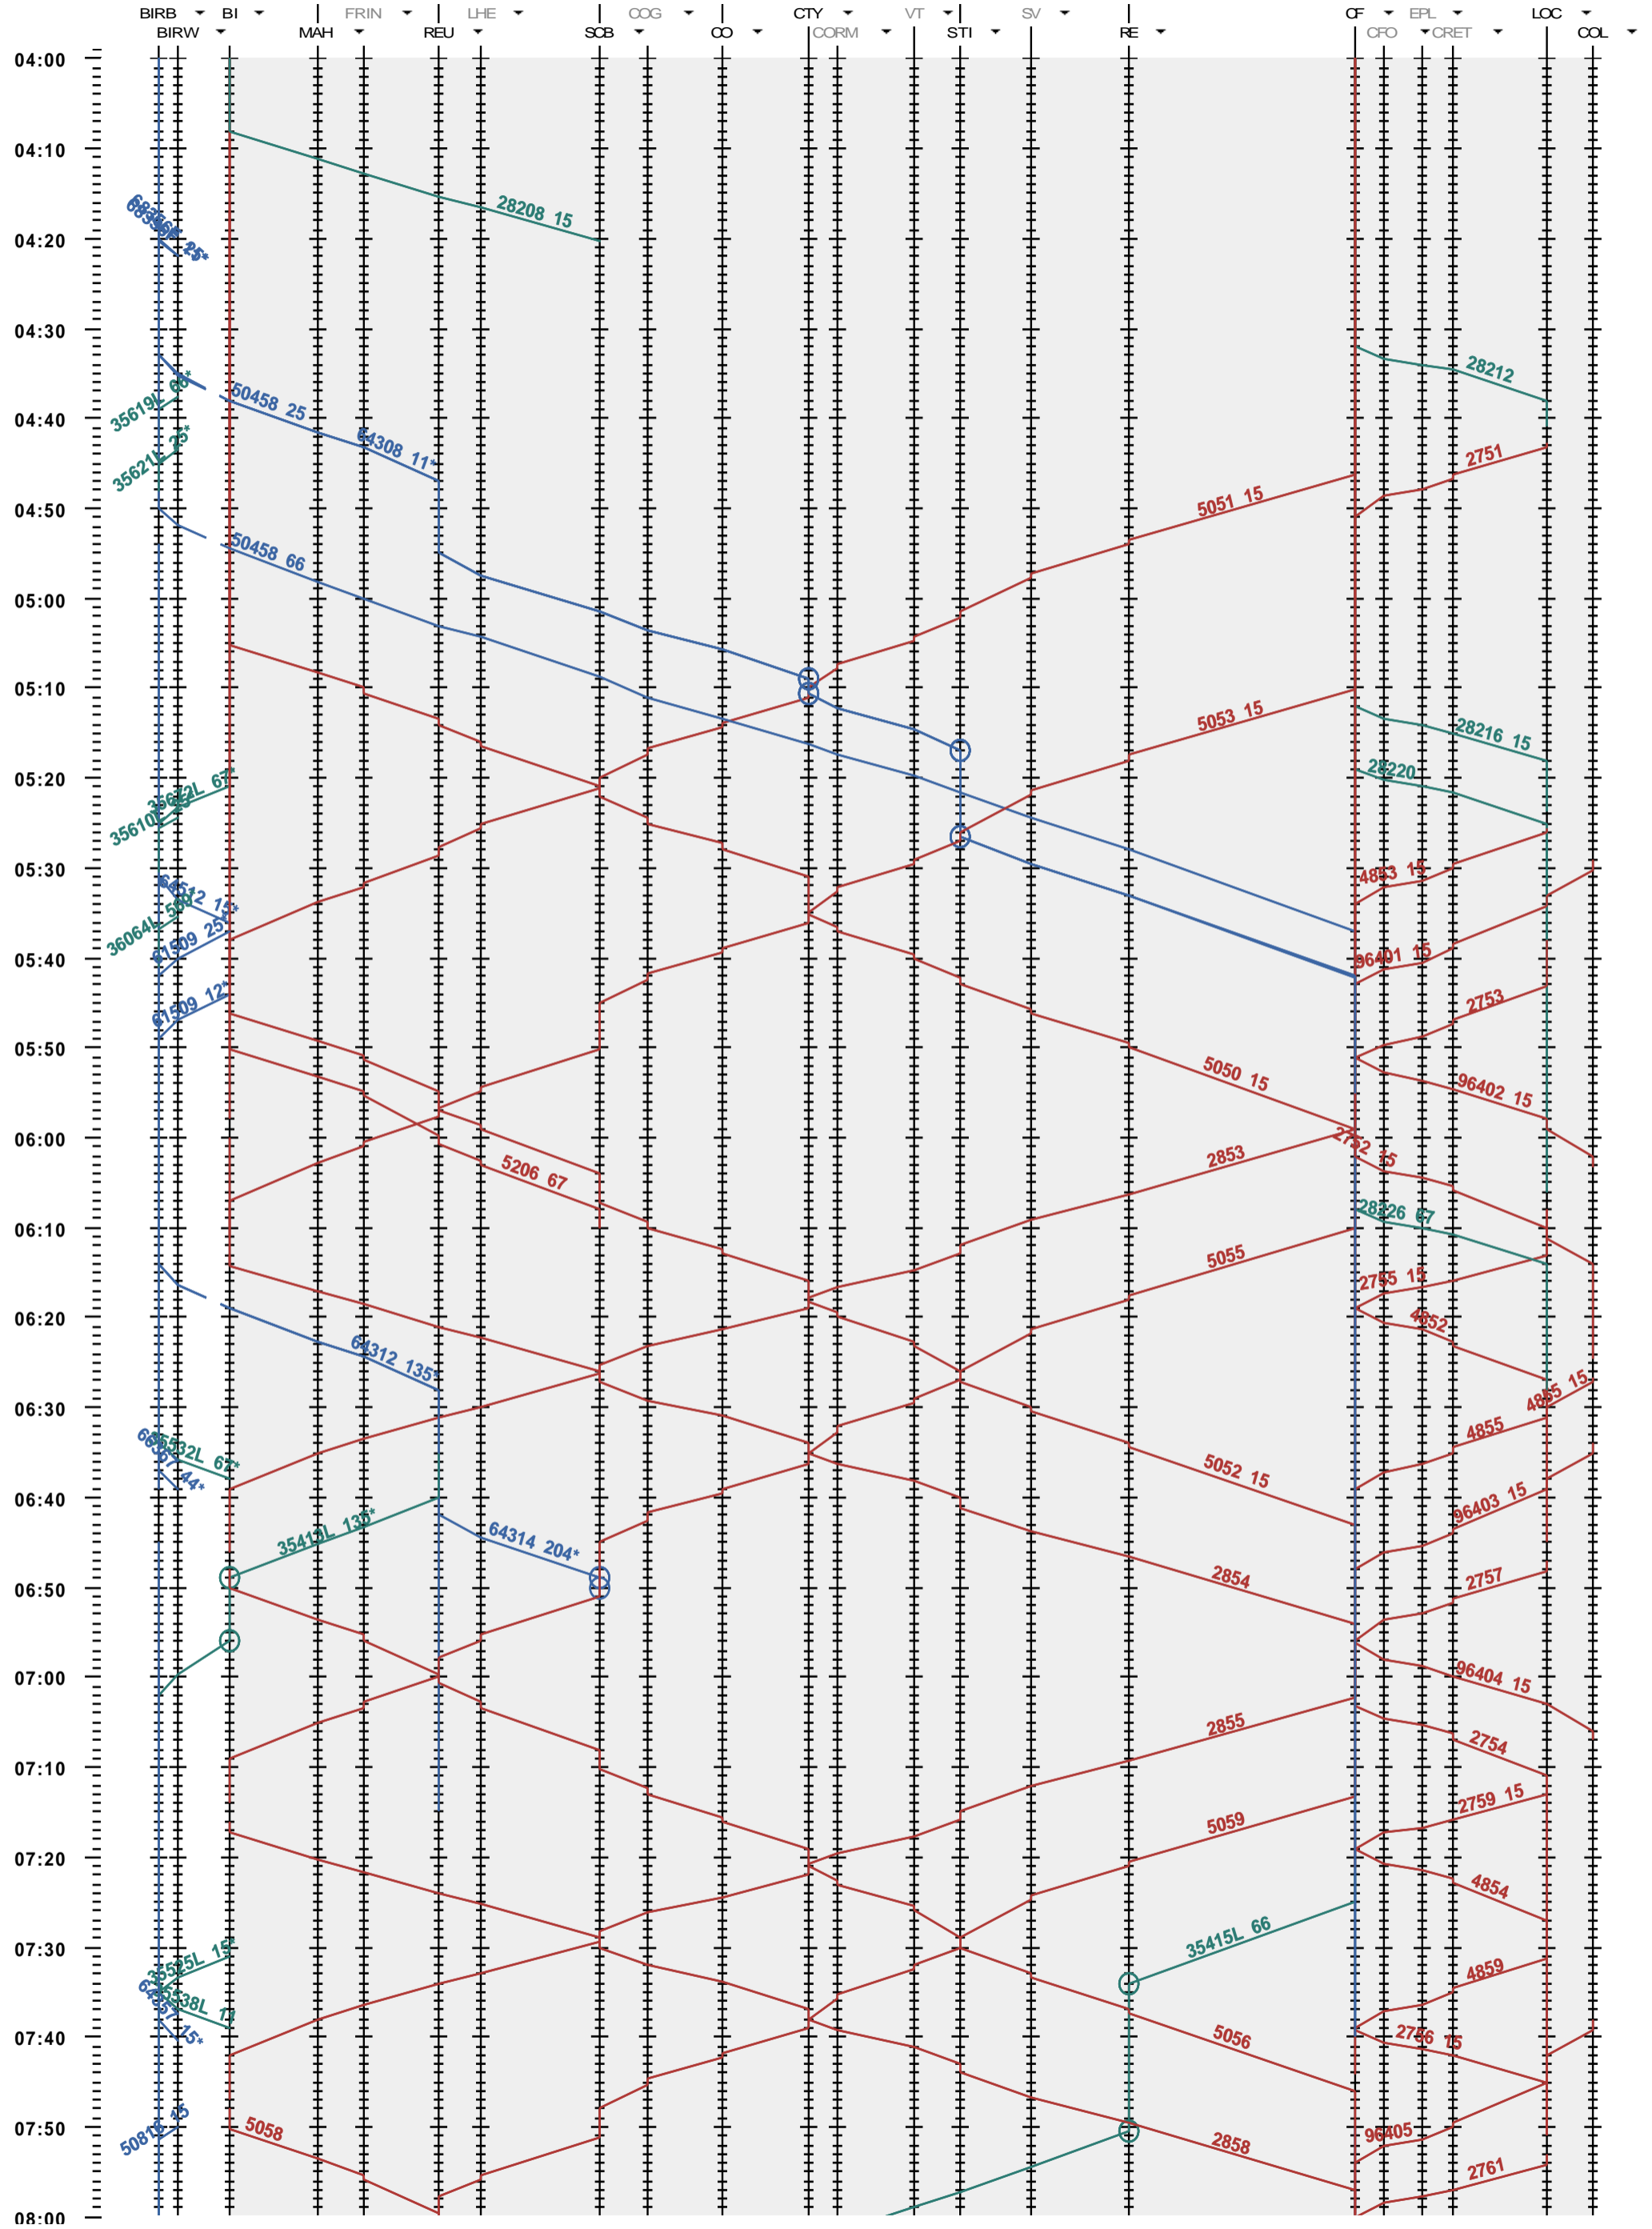

281 - Biel/Bienne RB - La Chaux-de-Fonds - Le Locle-Col-des-R.

Période d'horaire 2013 (09.12.2012 - 14.12.2013)
 Update 1.0
 Valable dès le 09.12.2012

281 - Biel/Bienne RB - La Chaux-de-Fonds - Le Locle-Col-des-R.

Période d'horaire 2013 (09.12.2012 - 14.12.2013)
 Update 1.0
 Valable dès le 09.12.2012

281 - Biel/Bienne RB - La Chaux-de-Fonds - Le Locle-Col-des-R.

Période d'horaire 2013 (09.12.2012 - 14.12.2013)
 Update 1.0
 Valable dès le 09.12.2012