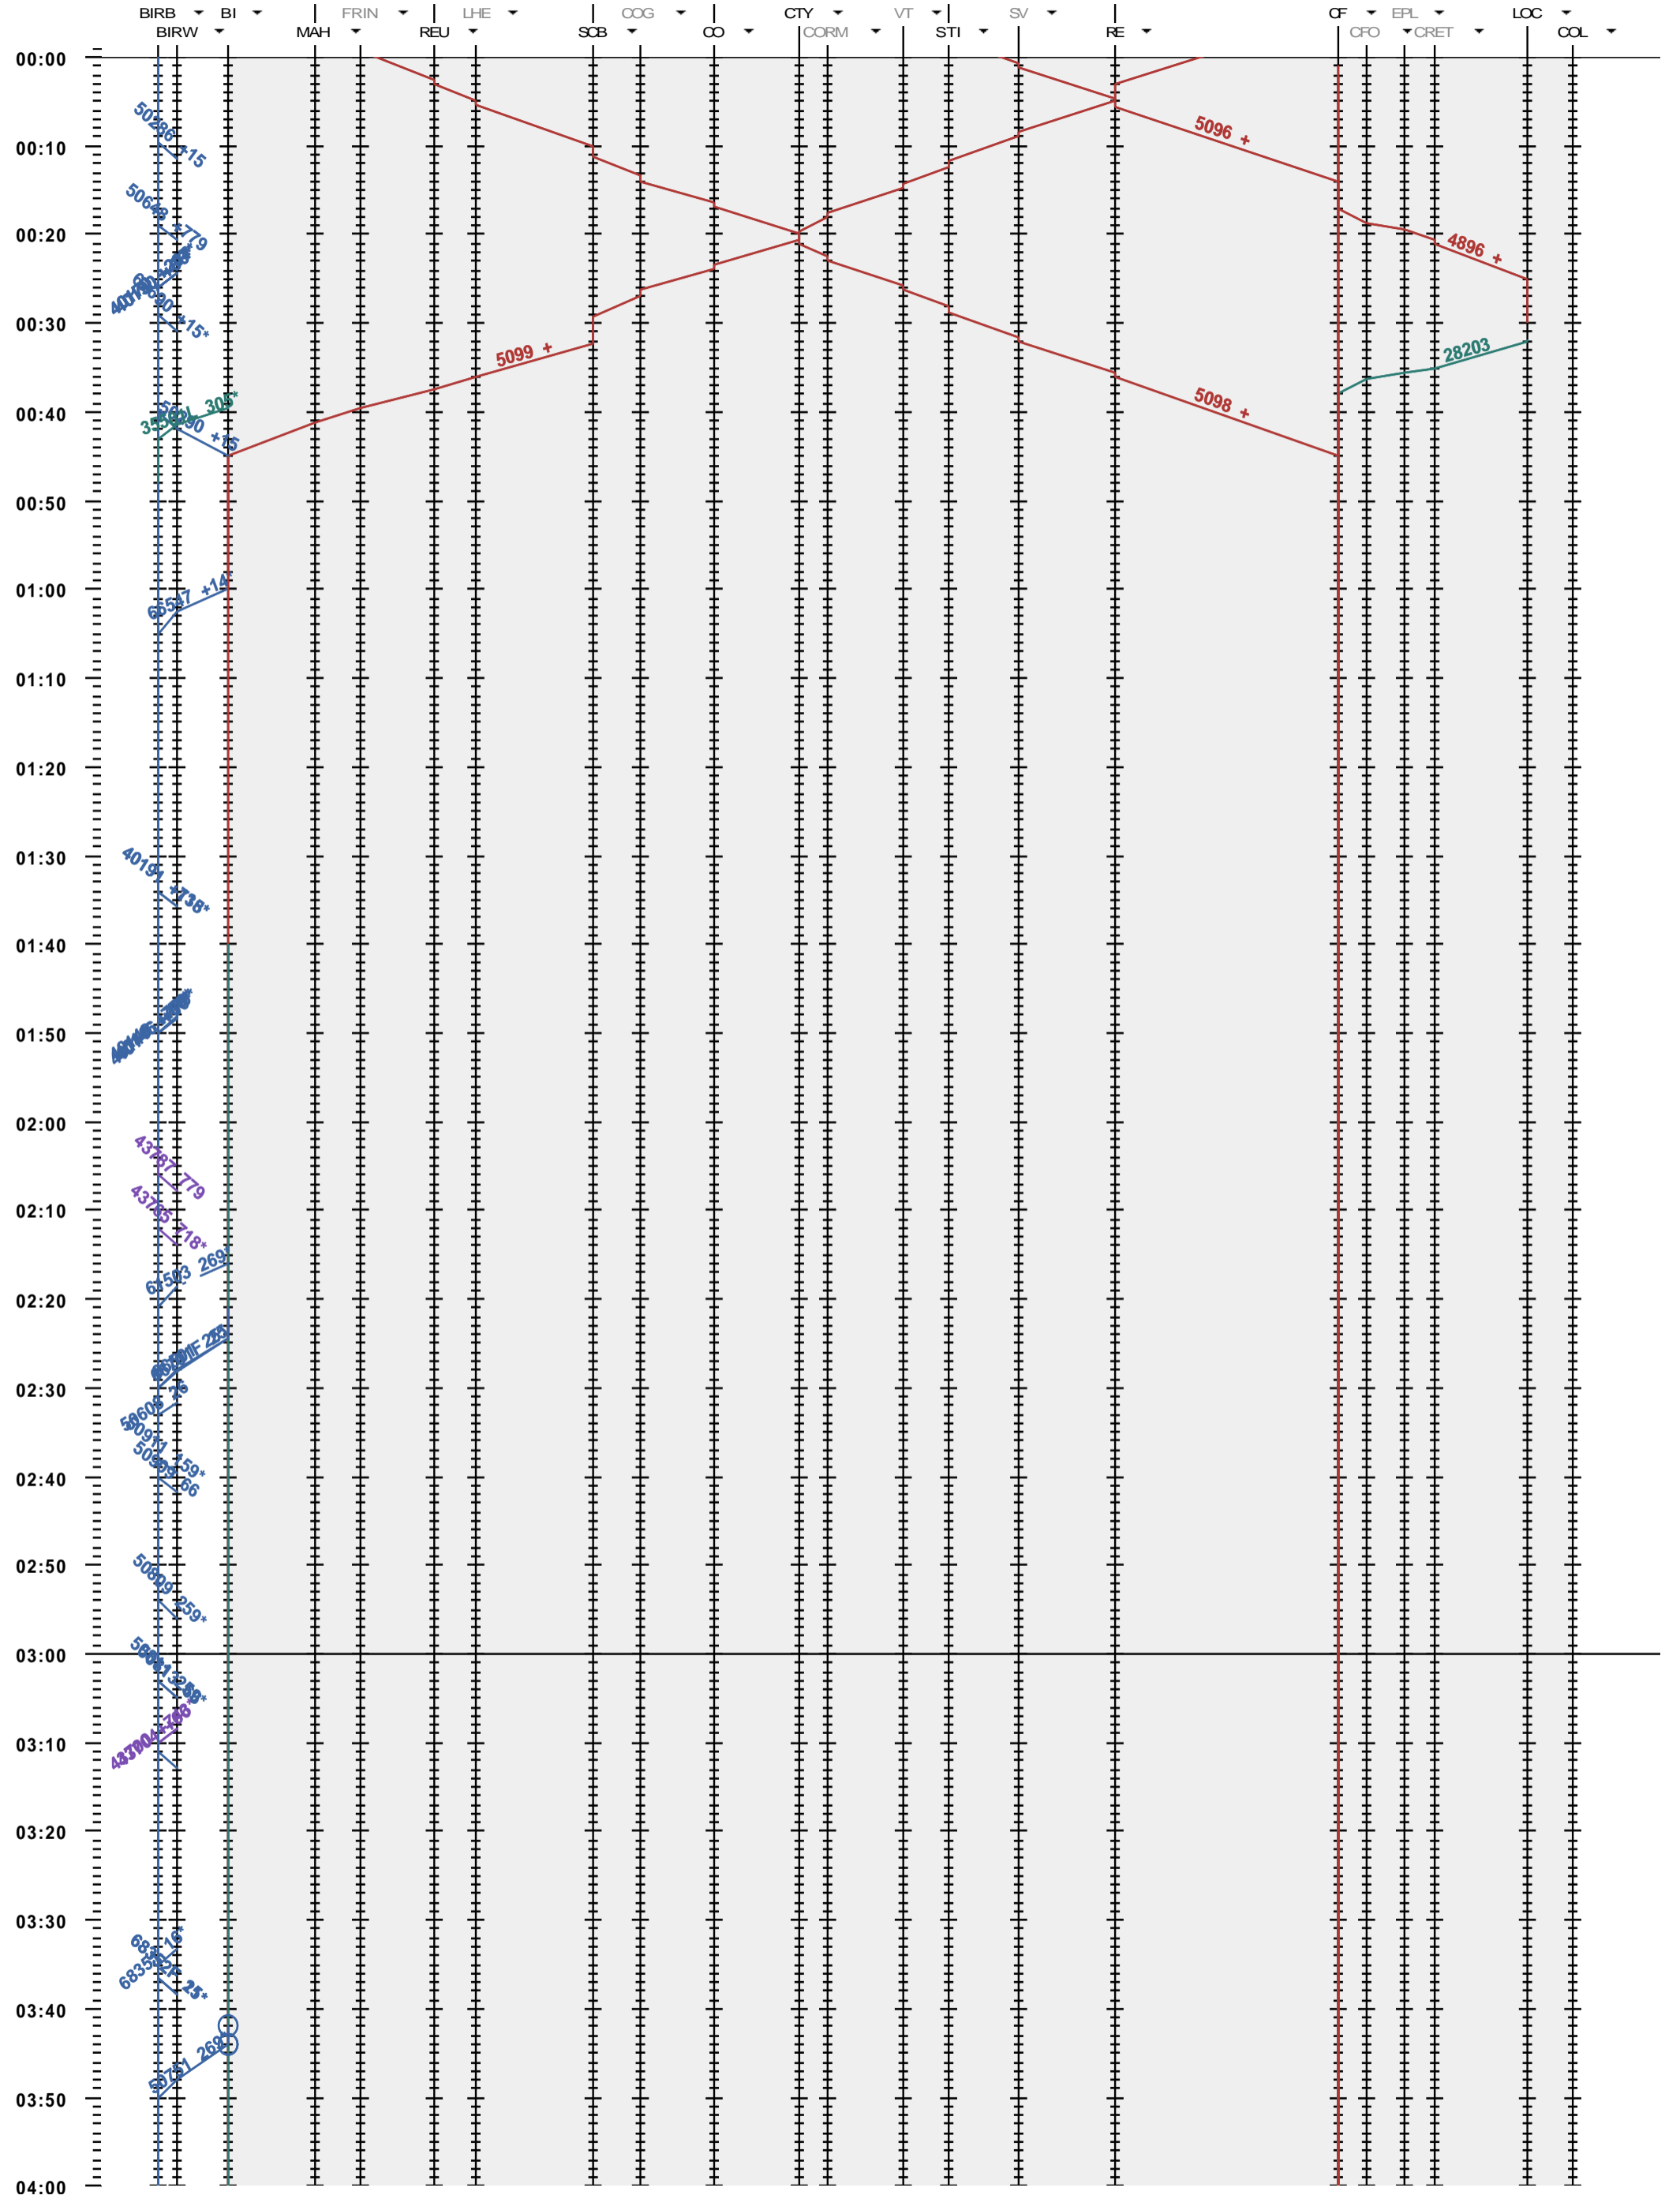

281 - Biel/Bienne RB - La Chaux-de-Fonds - Le Locle-Col-des-R.

Période d'horaire 2013 (09.12.2012 - 14.12.2013)
 Update 1.0
 Valable dès le 09.12.2012

281 - Biel/Bienne RB - La Chaux-de-Fonds - Le Locle-Col-des-R.

Période d'horaire 2013 (09.12.2012 - 14.12.2013)
 Update 1.0
 Valable dès le 09.12.2012

281 - Biel/Bienne RB - La Chaux-de-Fonds - Le Locle-Col-des-R.

Période d'horaire 2013 (09.12.2012 - 14.12.2013)
 Update 1.0
 Valable dès le 09.12.2012