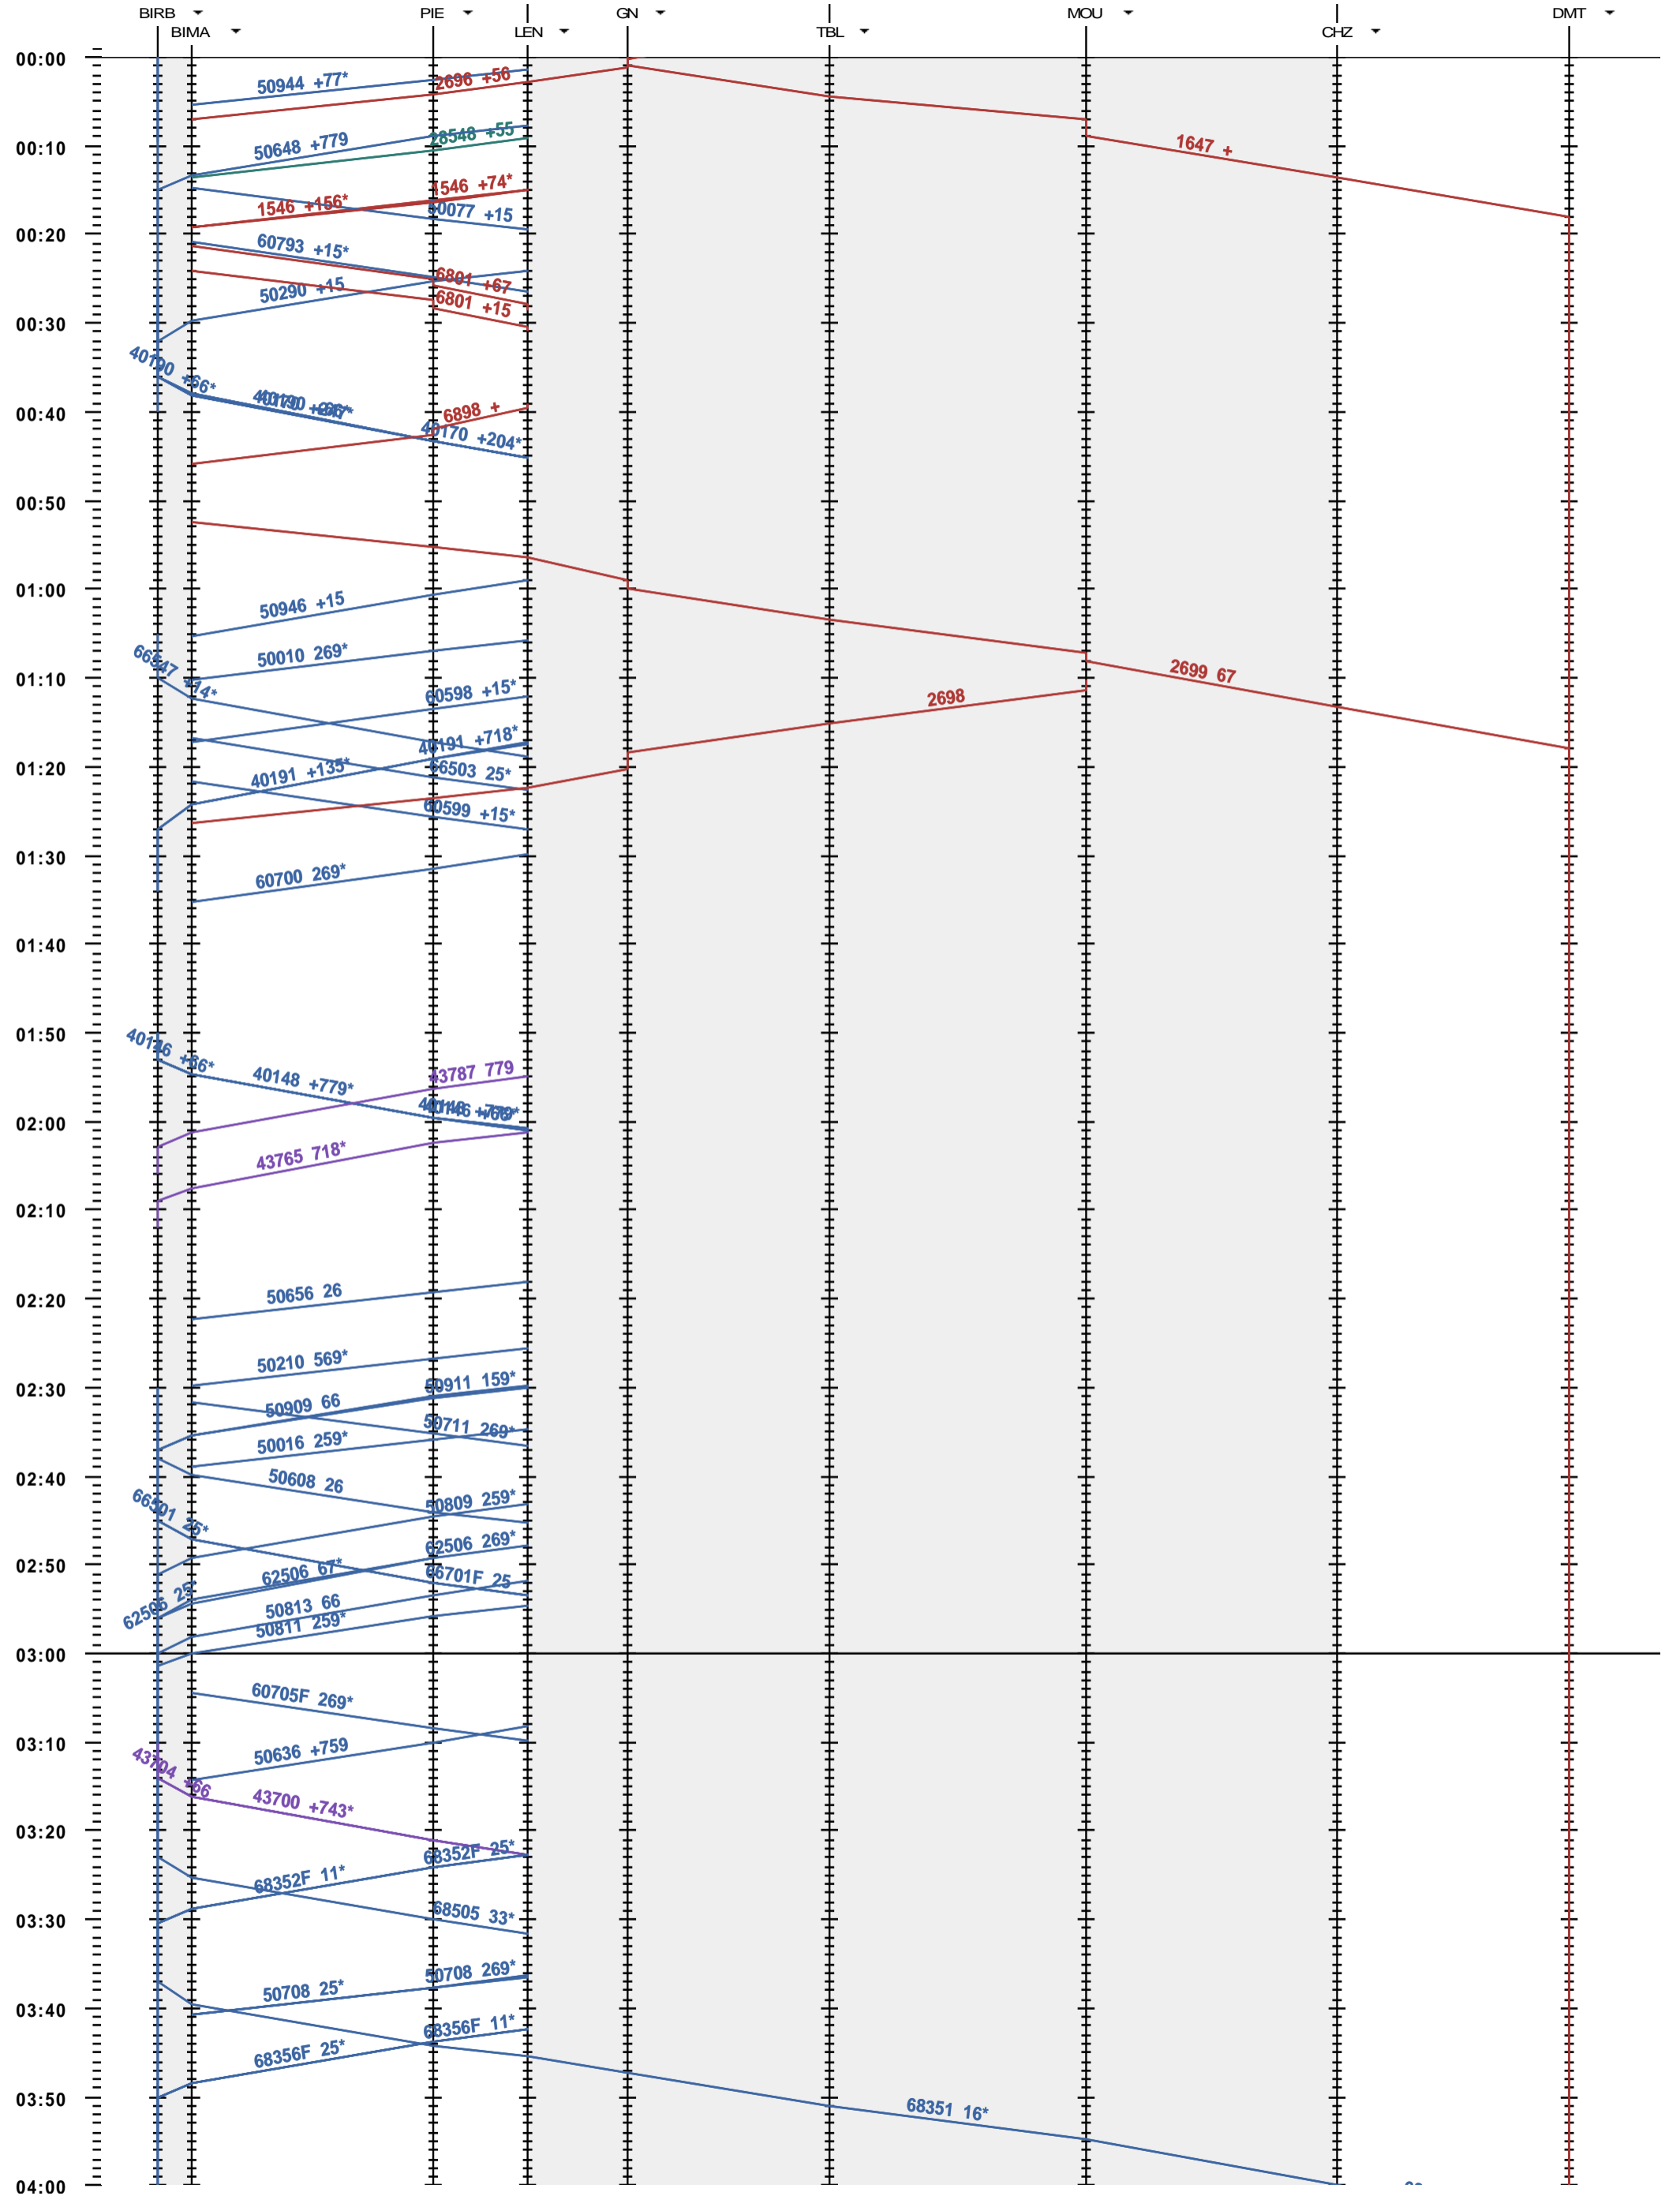

292 - Biel/Bienne RB - Grenchen Nord - Delémont

Période d'horaire 2013 (09.12.2012 - 14.12.2013)  
 Update 1.0  
 Valable dès le 09.12.2012

292 - Biel/Bienne RB - Grenchen Nord - Delémont

Période d'horaire 2013 (09.12.2012 - 14.12.2013)  
 Update 1.0  
 Valable dès le 09.12.2012