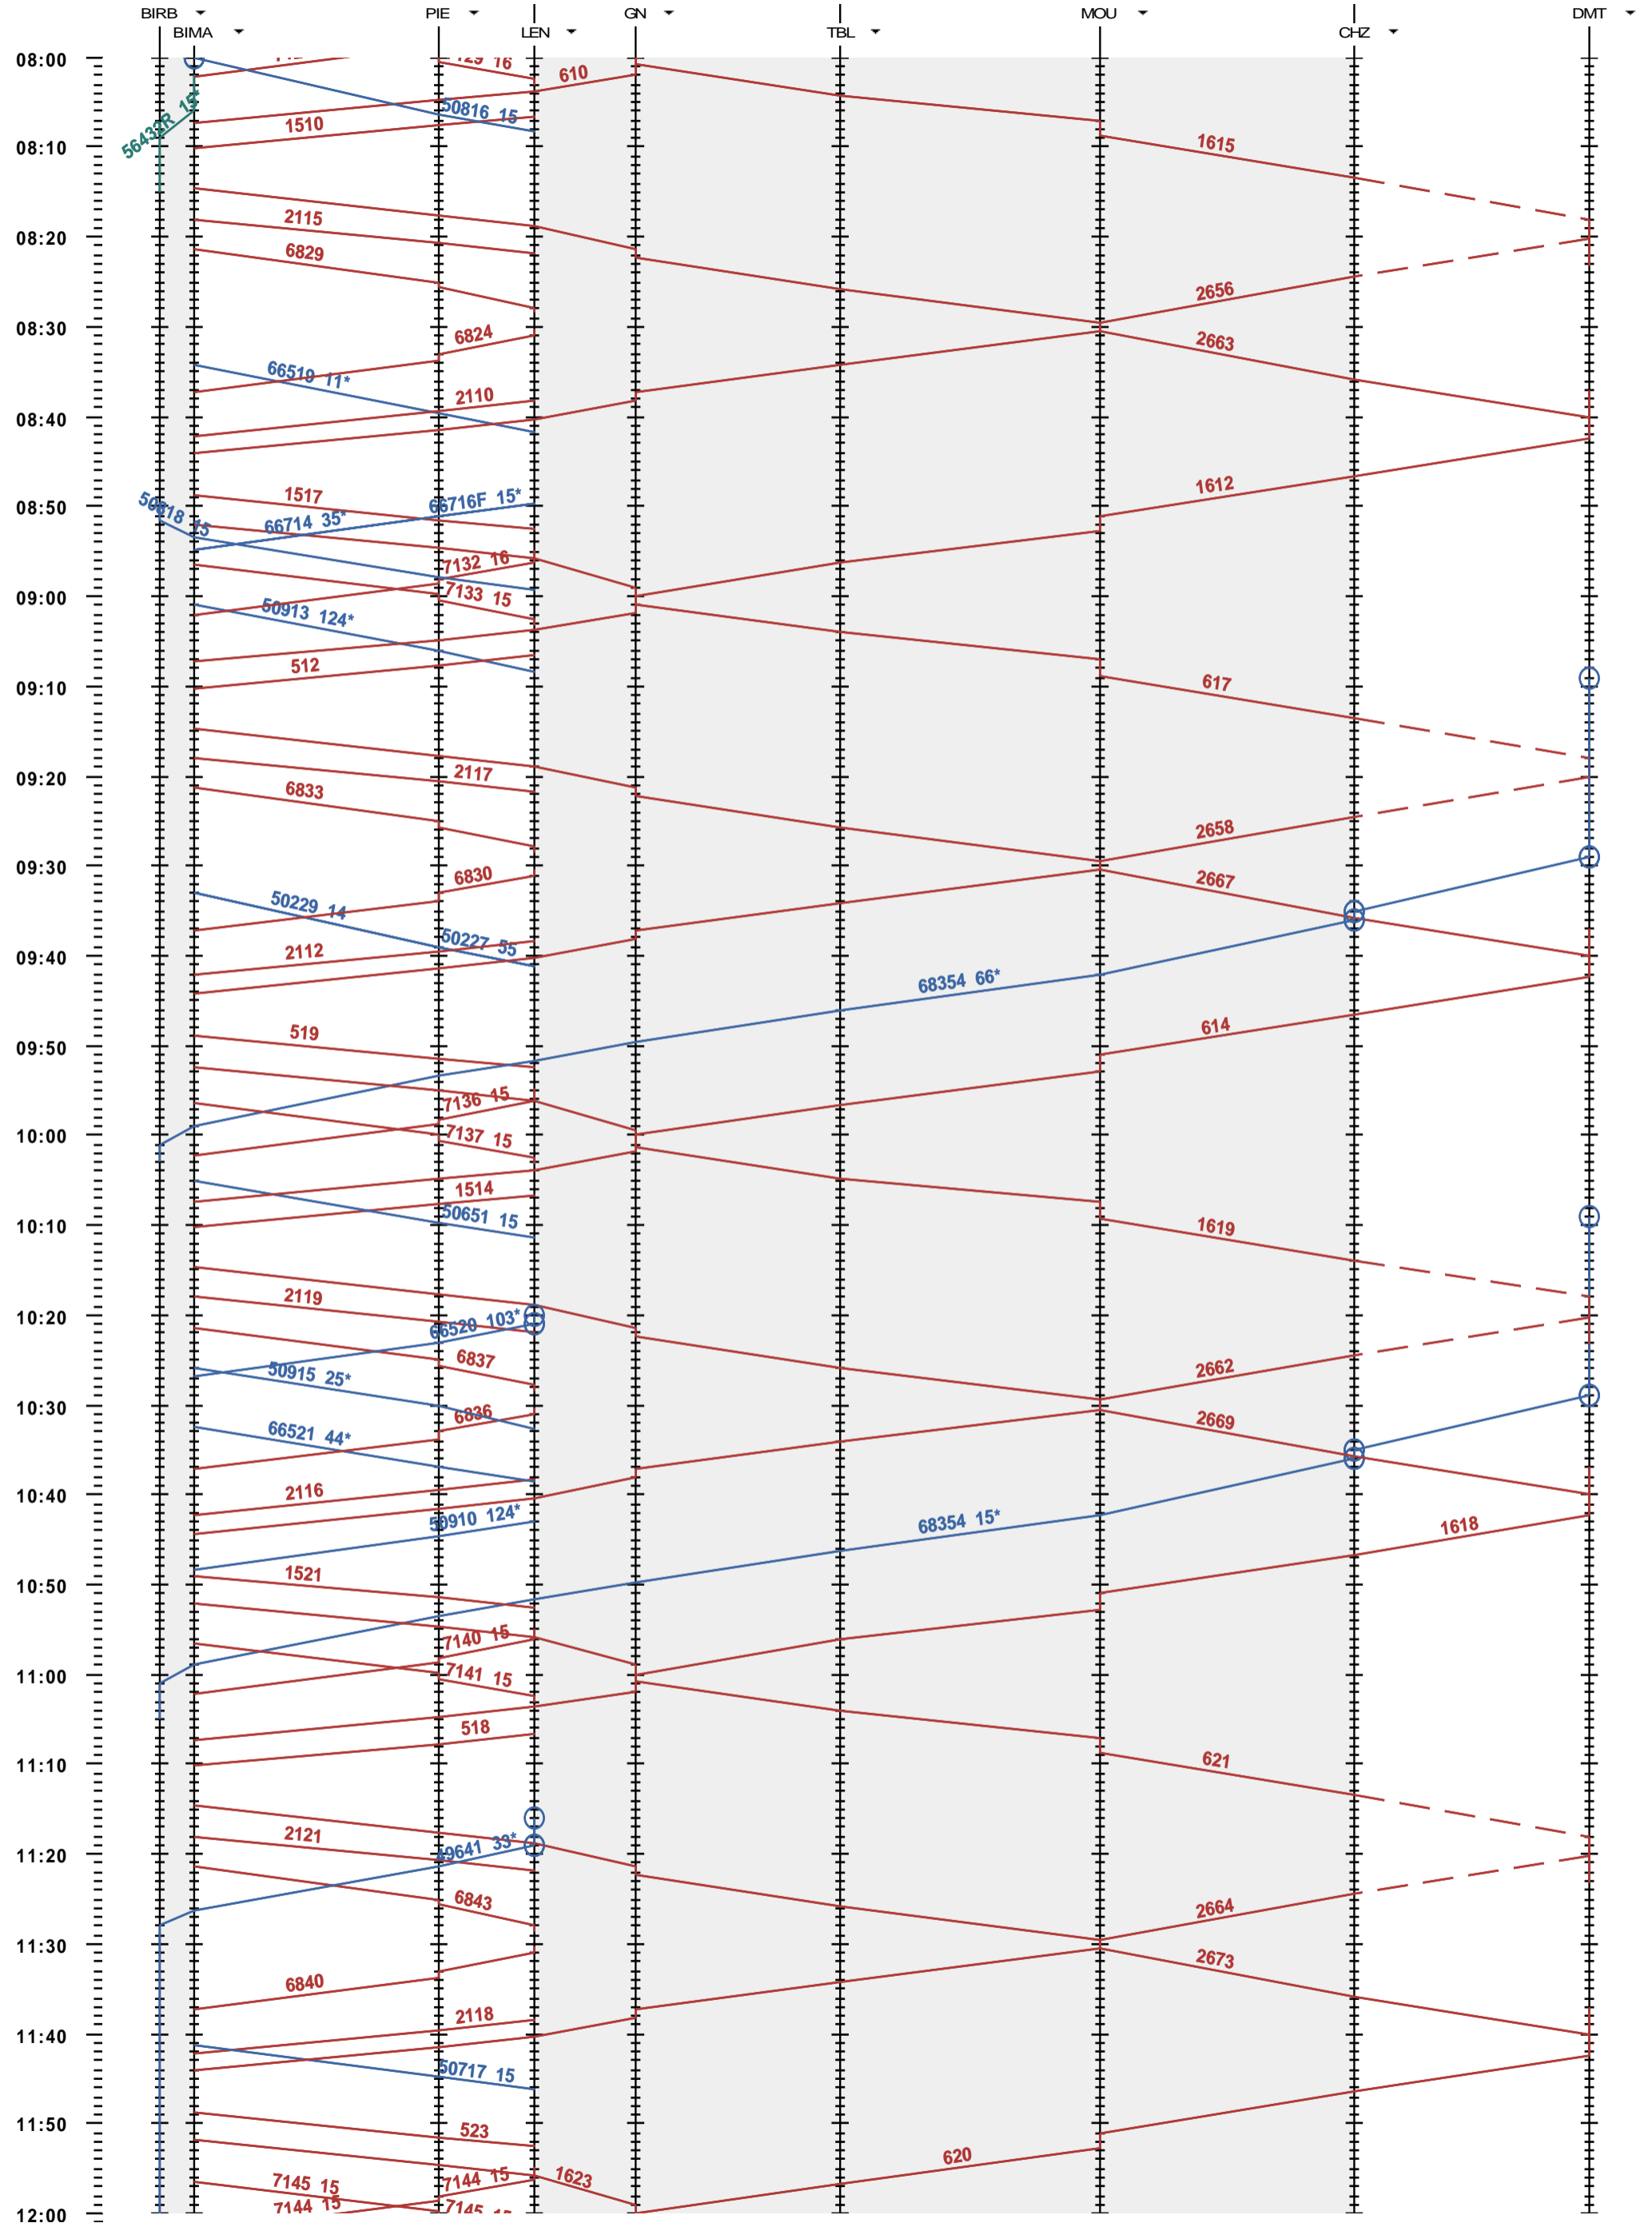

292 - Biel/Bienne RB - Grenchen Nord - Delémont

Période d'horaire 2013 (09.12.2012 - 14.12.2013)  
 Update 1.0  
 Valable dès le 09.12.2012

292 - Biel/Bienne RB - Grenchen Nord - Delémont

Période d'horaire 2013 (09.12.2012 - 14.12.2013)  
 Update 1.0  
 Valable dès le 09.12.2012