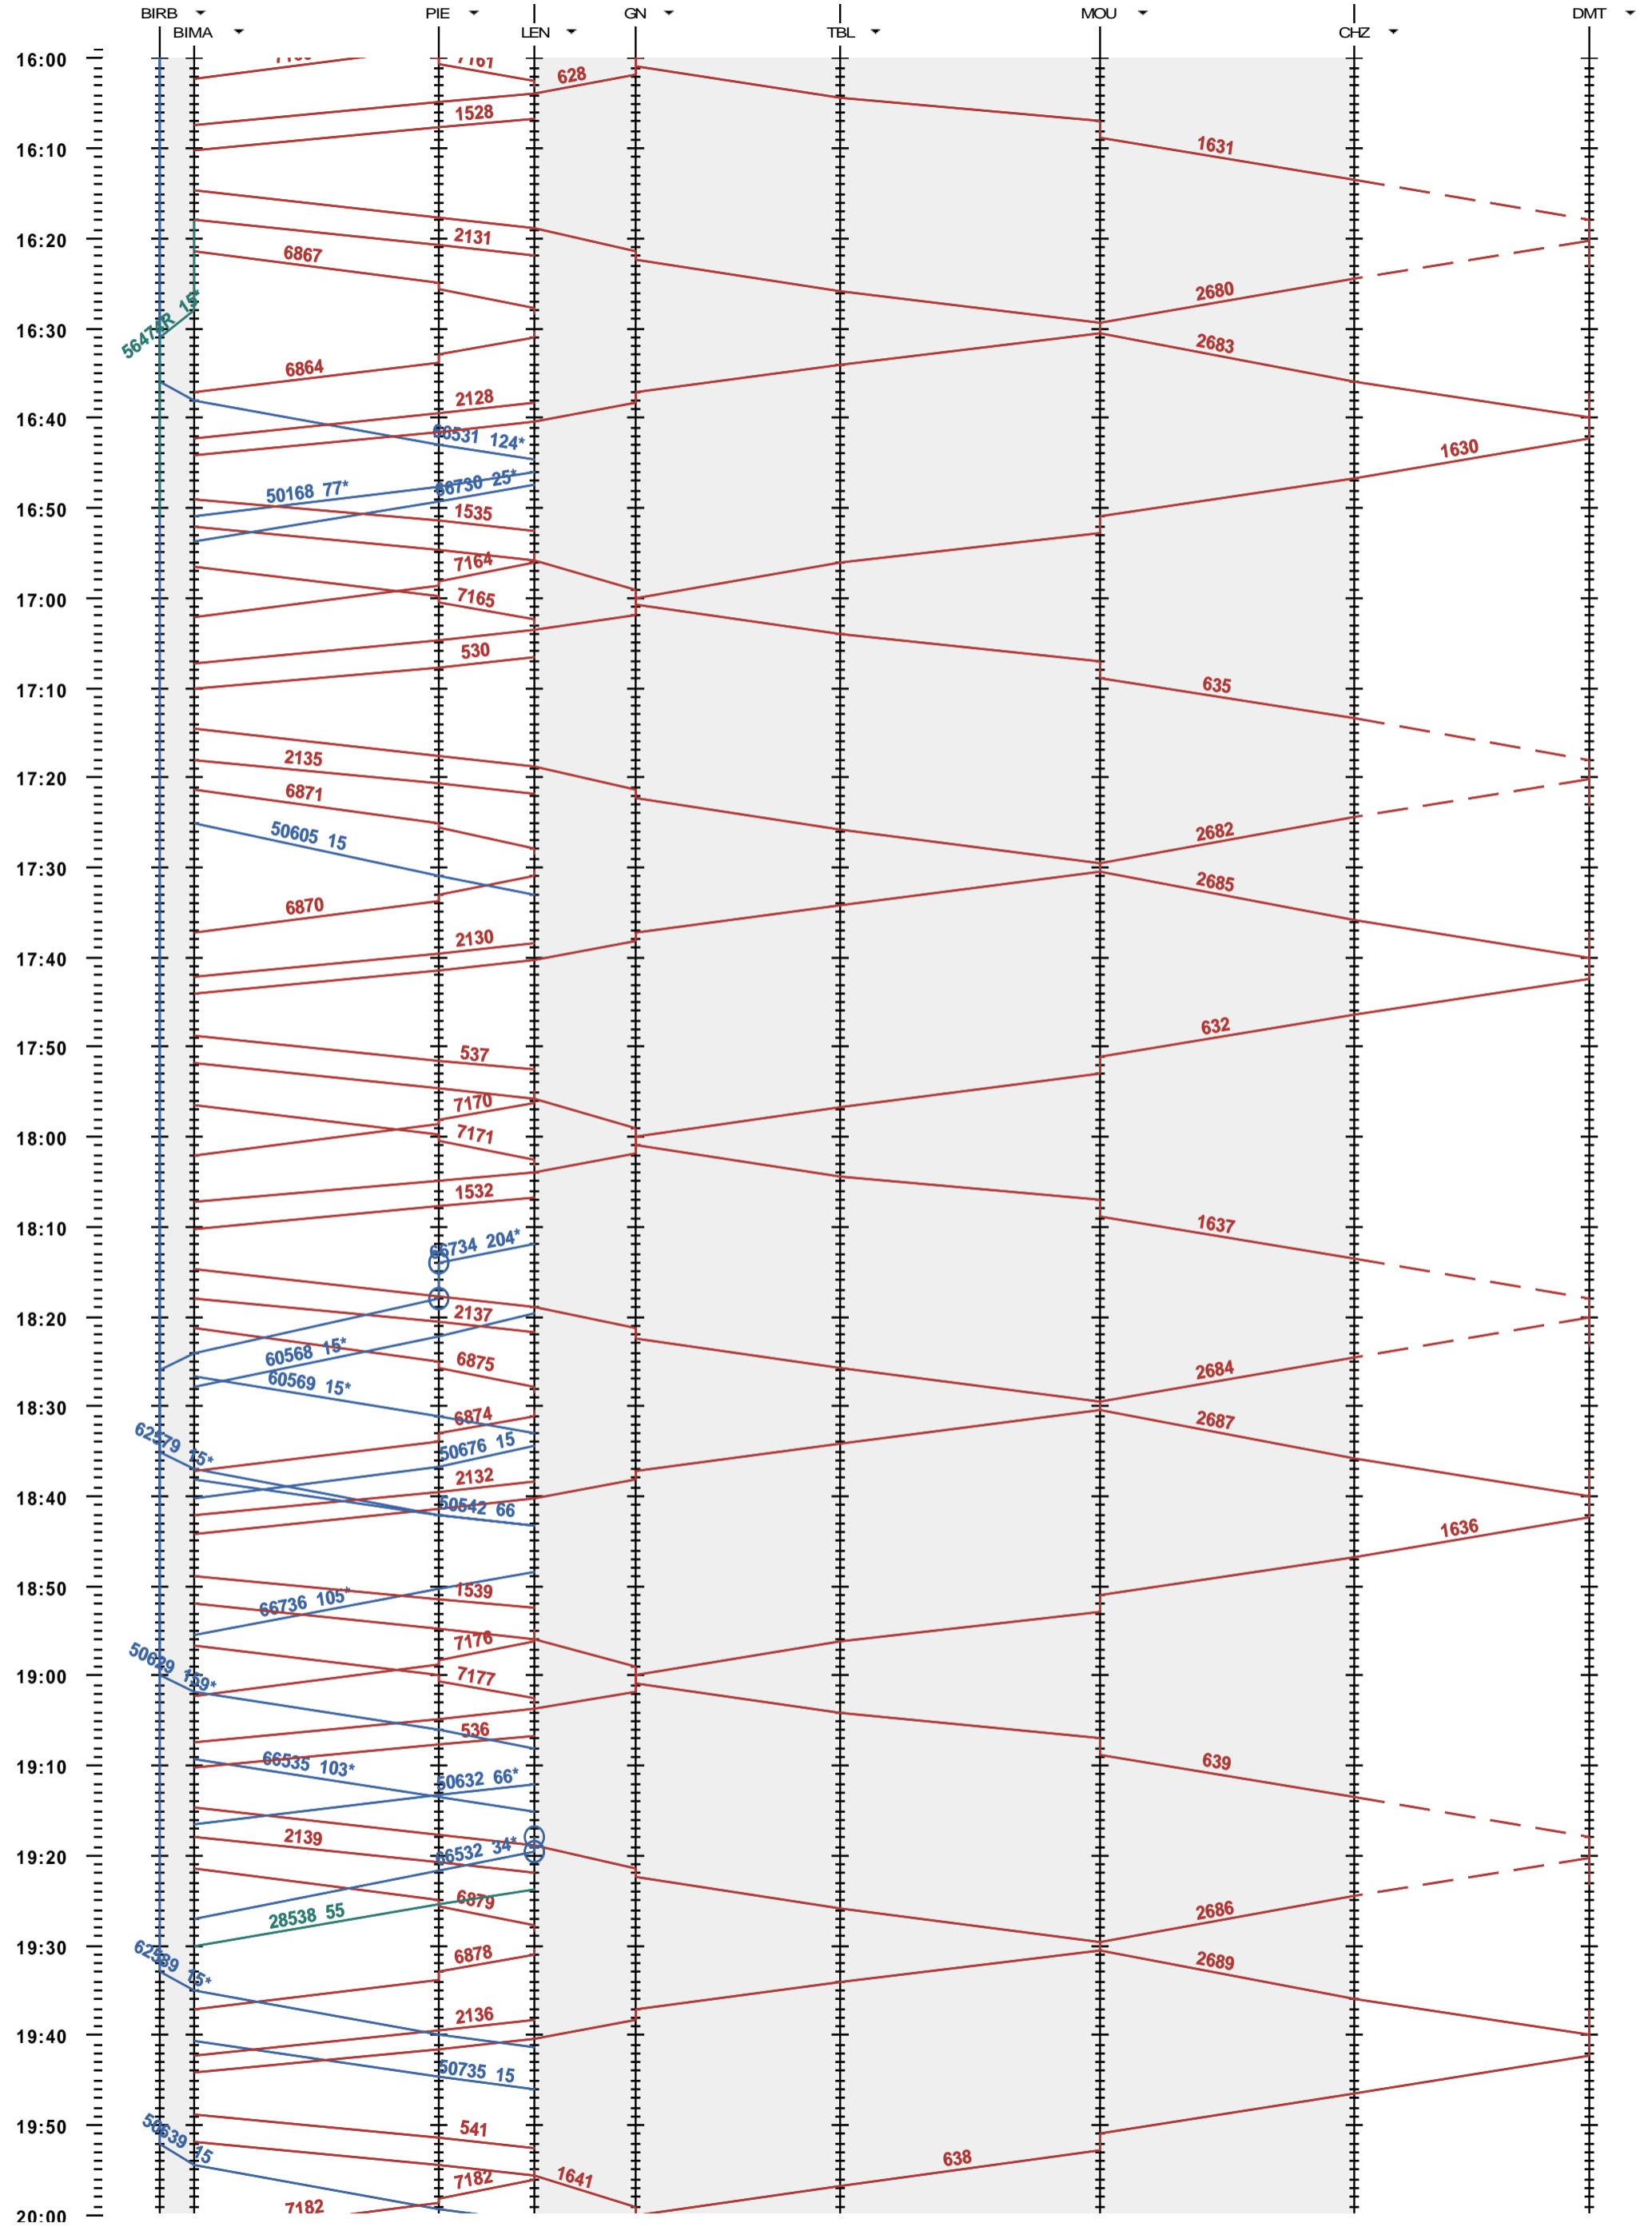

292 - Biel/Bienne RB - Grenchen Nord - Delémont

Période d'horaire 2013 (09.12.2012 - 14.12.2013)  
 Update 1.0  
 Valable dès le 09.12.2012

292 - Biel/Bienne RB - Grenchen Nord - Delémont

Période d'horaire 2013 (09.12.2012 - 14.12.2013)  
 Update 1.0  
 Valable dès le 09.12.2012