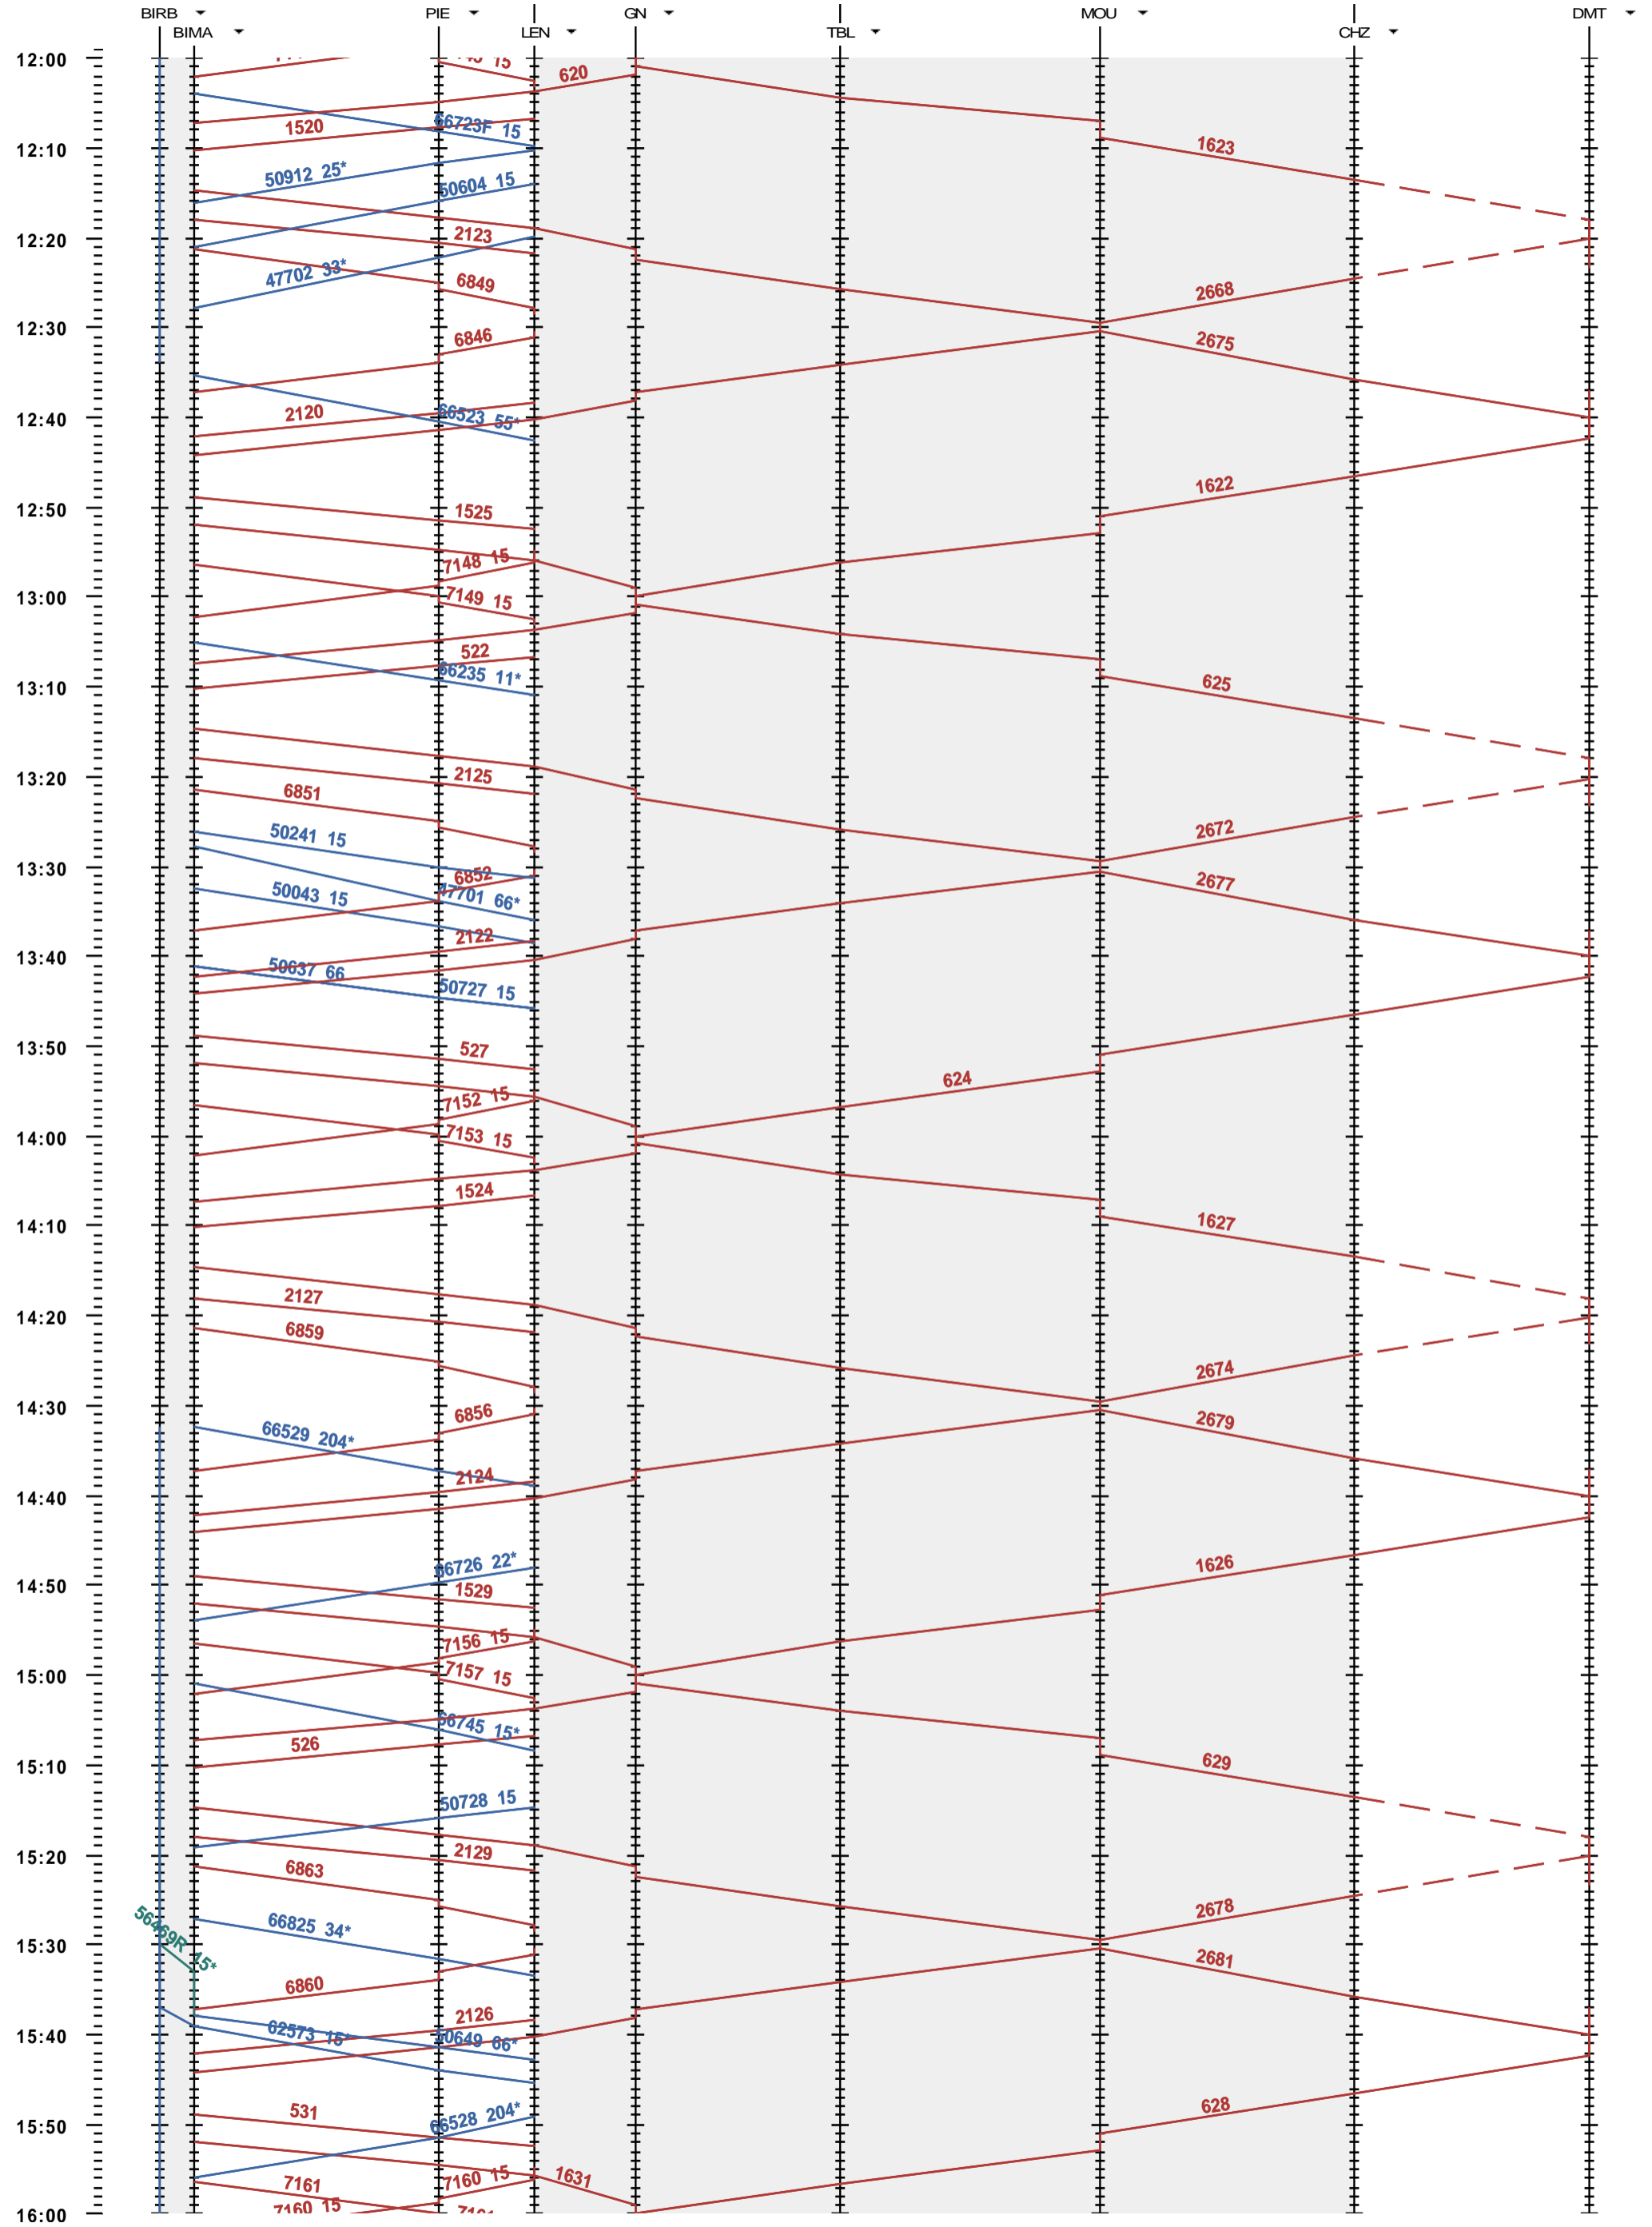

292 - Biel/Bienne RB - Grenchen Nord - Delémont

Période d'horaire 2013 (09.12.2012 - 14.12.2013)  
 Update 1.0  
 Valable dès le 09.12.2012

292 - Biel/Bienne RB - Grenchen Nord - Delémont

Période d'horaire 2013 (09.12.2012 - 14.12.2013)  
 Update 1.0  
 Valable dès le 09.12.2012