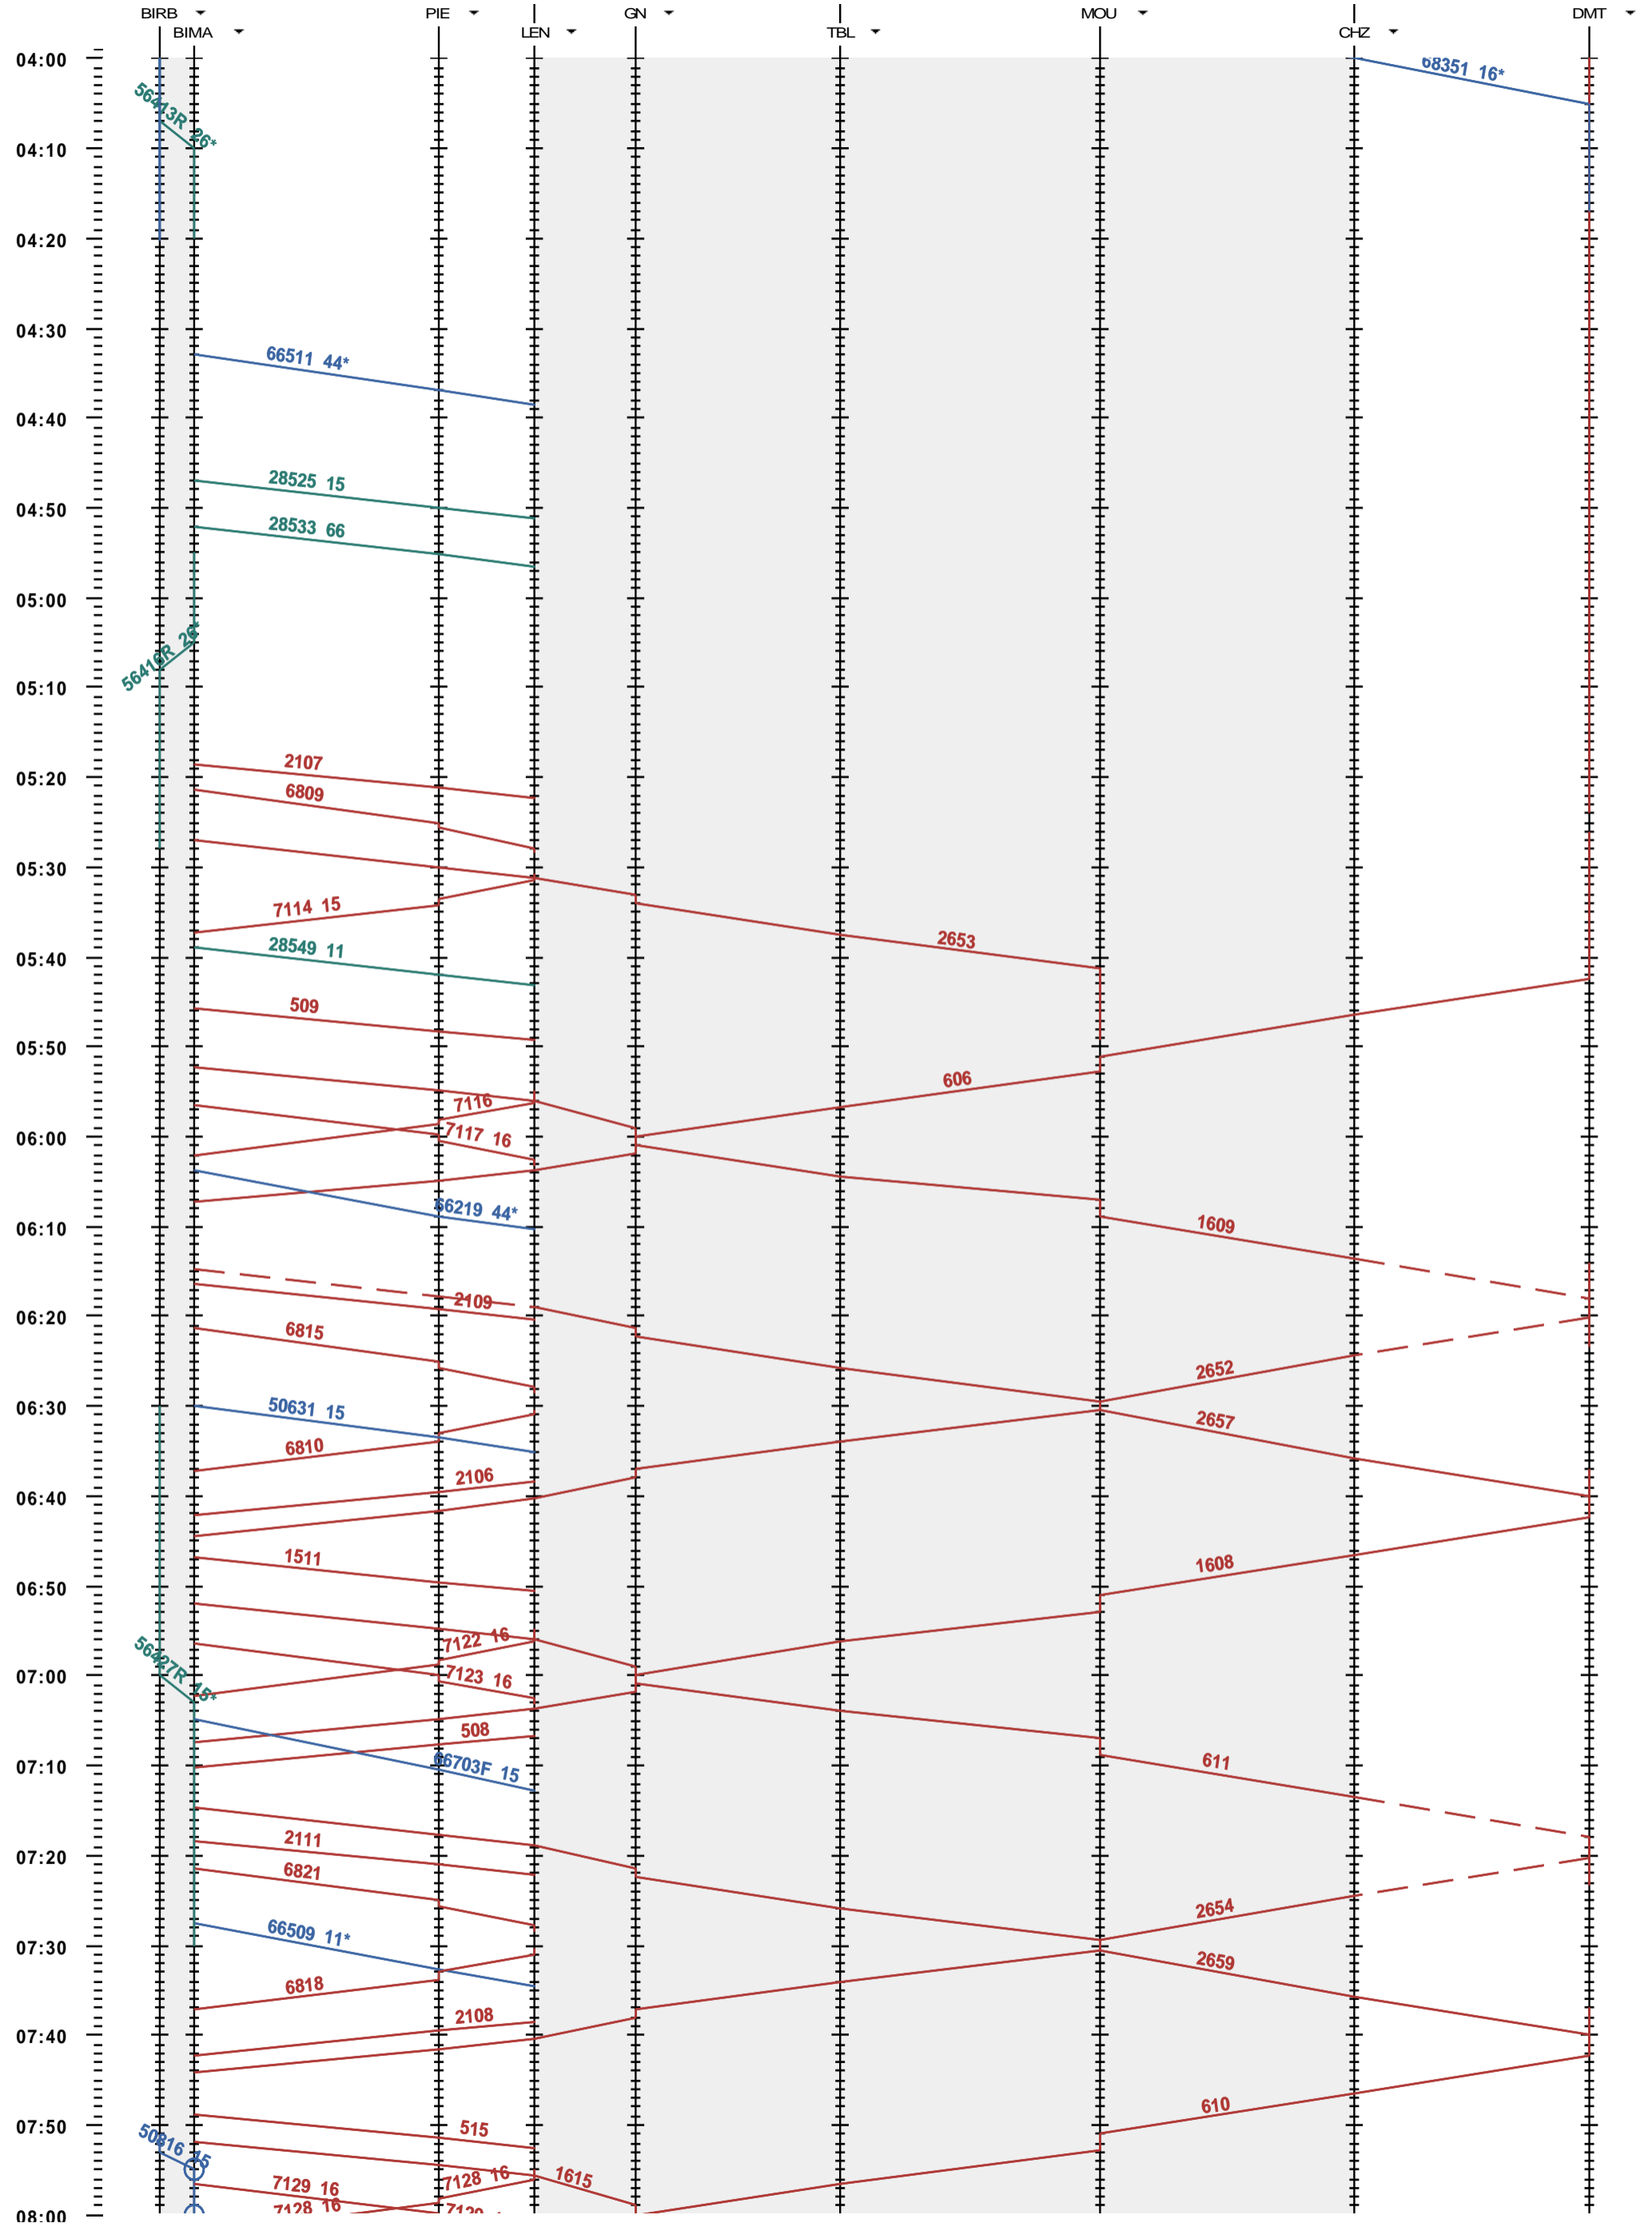

292 - Biel/Bienne RB - Grenchen Nord - Delémont

Période d'horaire 2013 (09.12.2012 - 14.12.2013)  
 Update 1.0  
 Valable dès le 09.12.2012

292 - Biel/Bienne RB - Grenchen Nord - Delémont

Période d'horaire 2013 (09.12.2012 - 14.12.2013)  
 Update 1.0  
 Valable dès le 09.12.2012