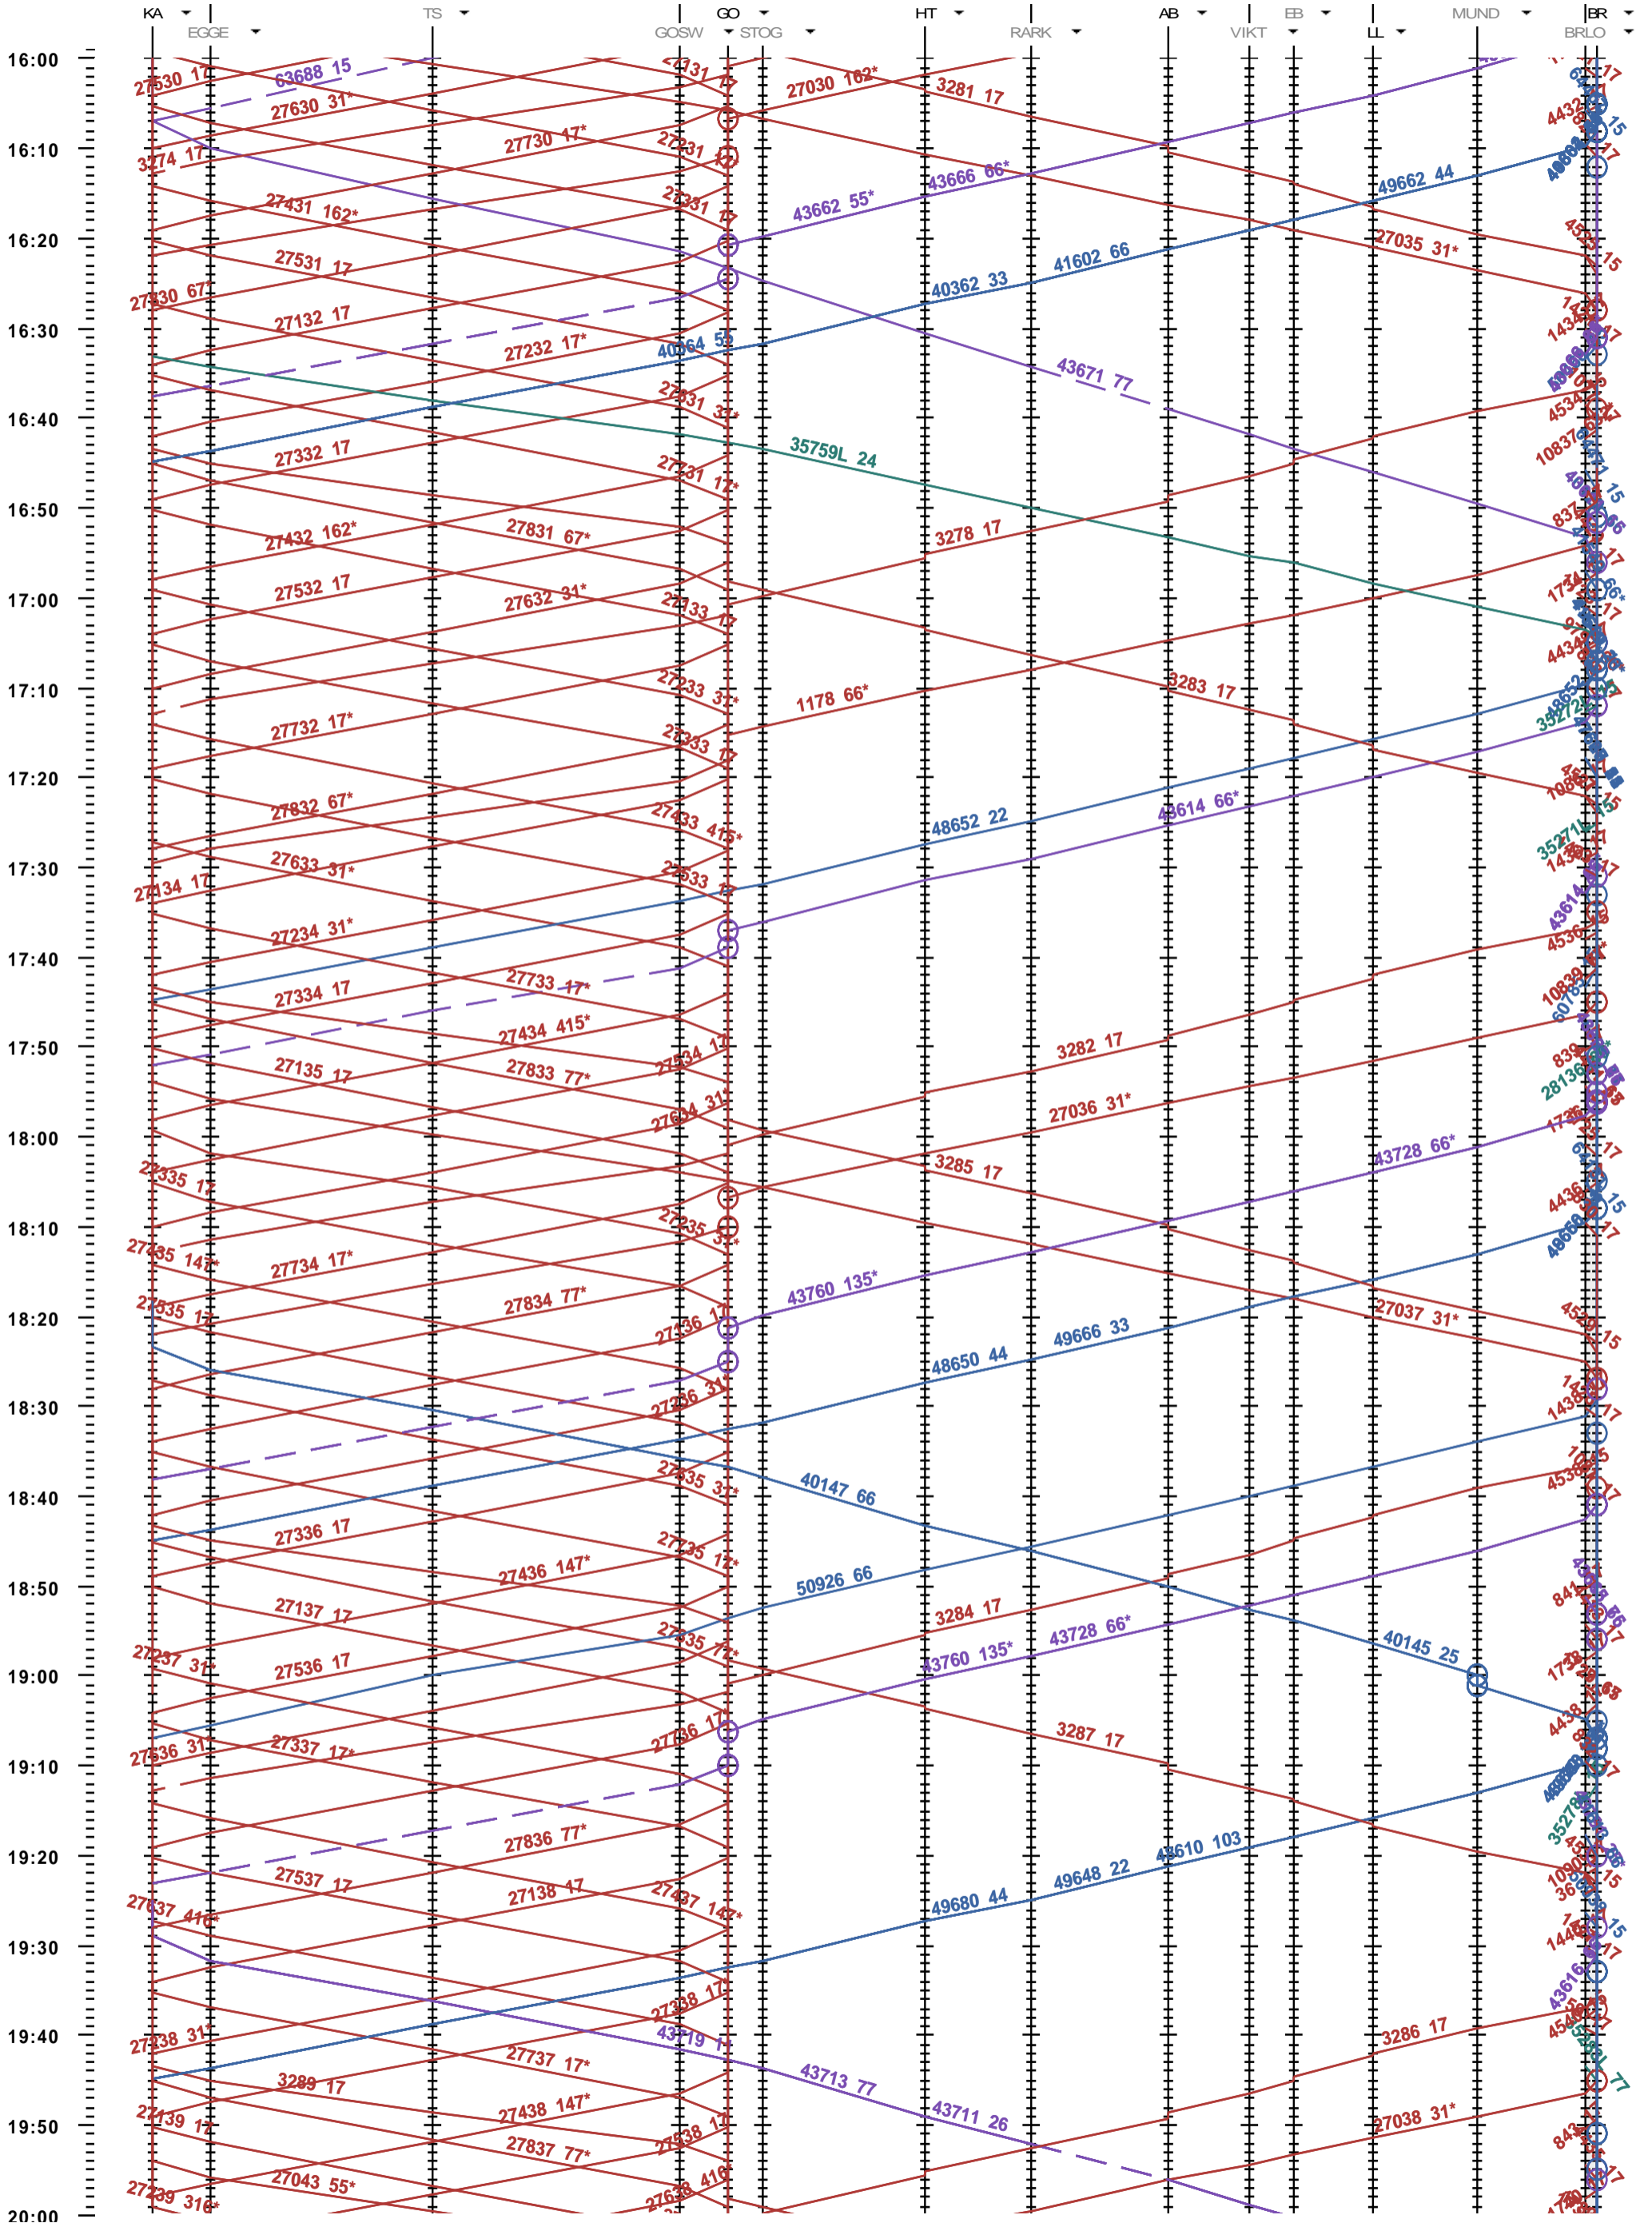

352 - Kandersteg - Brig

Fahrplanperiode 2013 (09.12.2012 - 14.12.2013)
 Update 1.0
 Gültig ab 09.12.2012

352 - Kandersteg - Brig

Fahrplanperiode 2013 (09.12.2012 - 14.12.2013)
 Update 1.0
 Gültig ab 09.12.2012