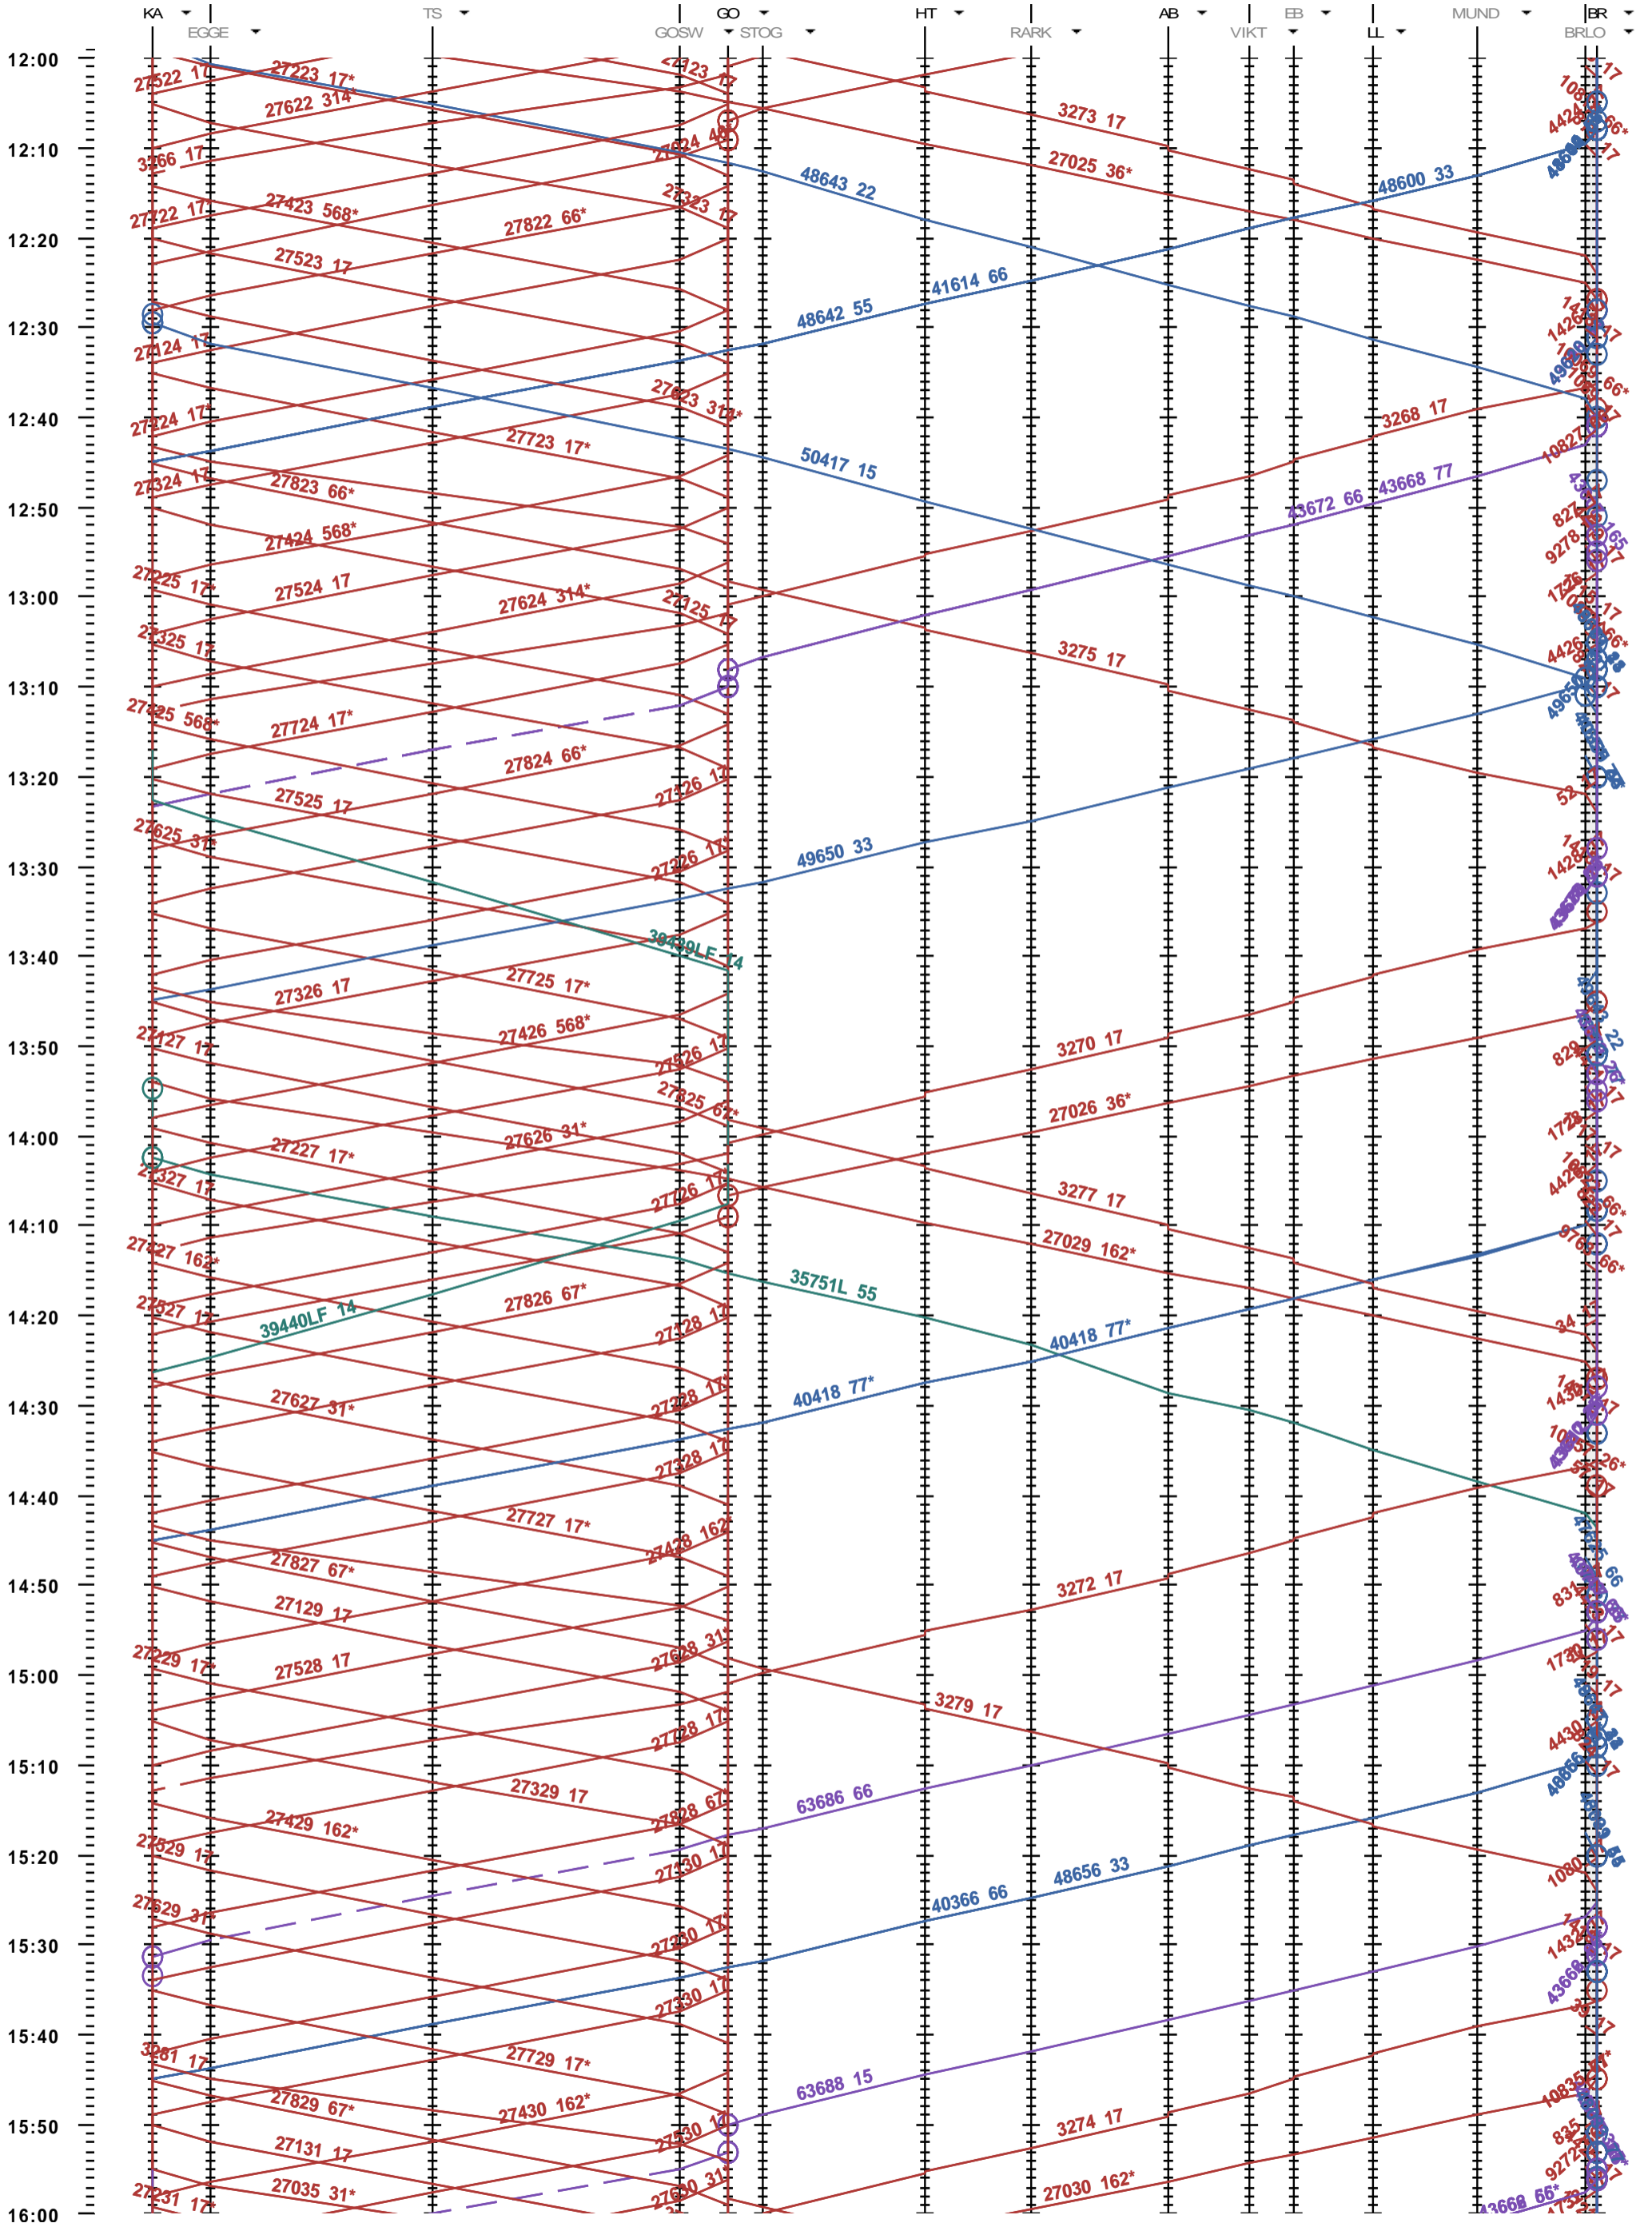

352 - Kandersteg - Brig

Fahrplanperiode 2013 (09.12.2012 - 14.12.2013)
 Update 1.0
 Gültig ab 09.12.2012

352 - Kandersteg - Brig

Fahrplanperiode 2013 (09.12.2012 - 14.12.2013)
 Update 1.0
 Gültig ab 09.12.2012