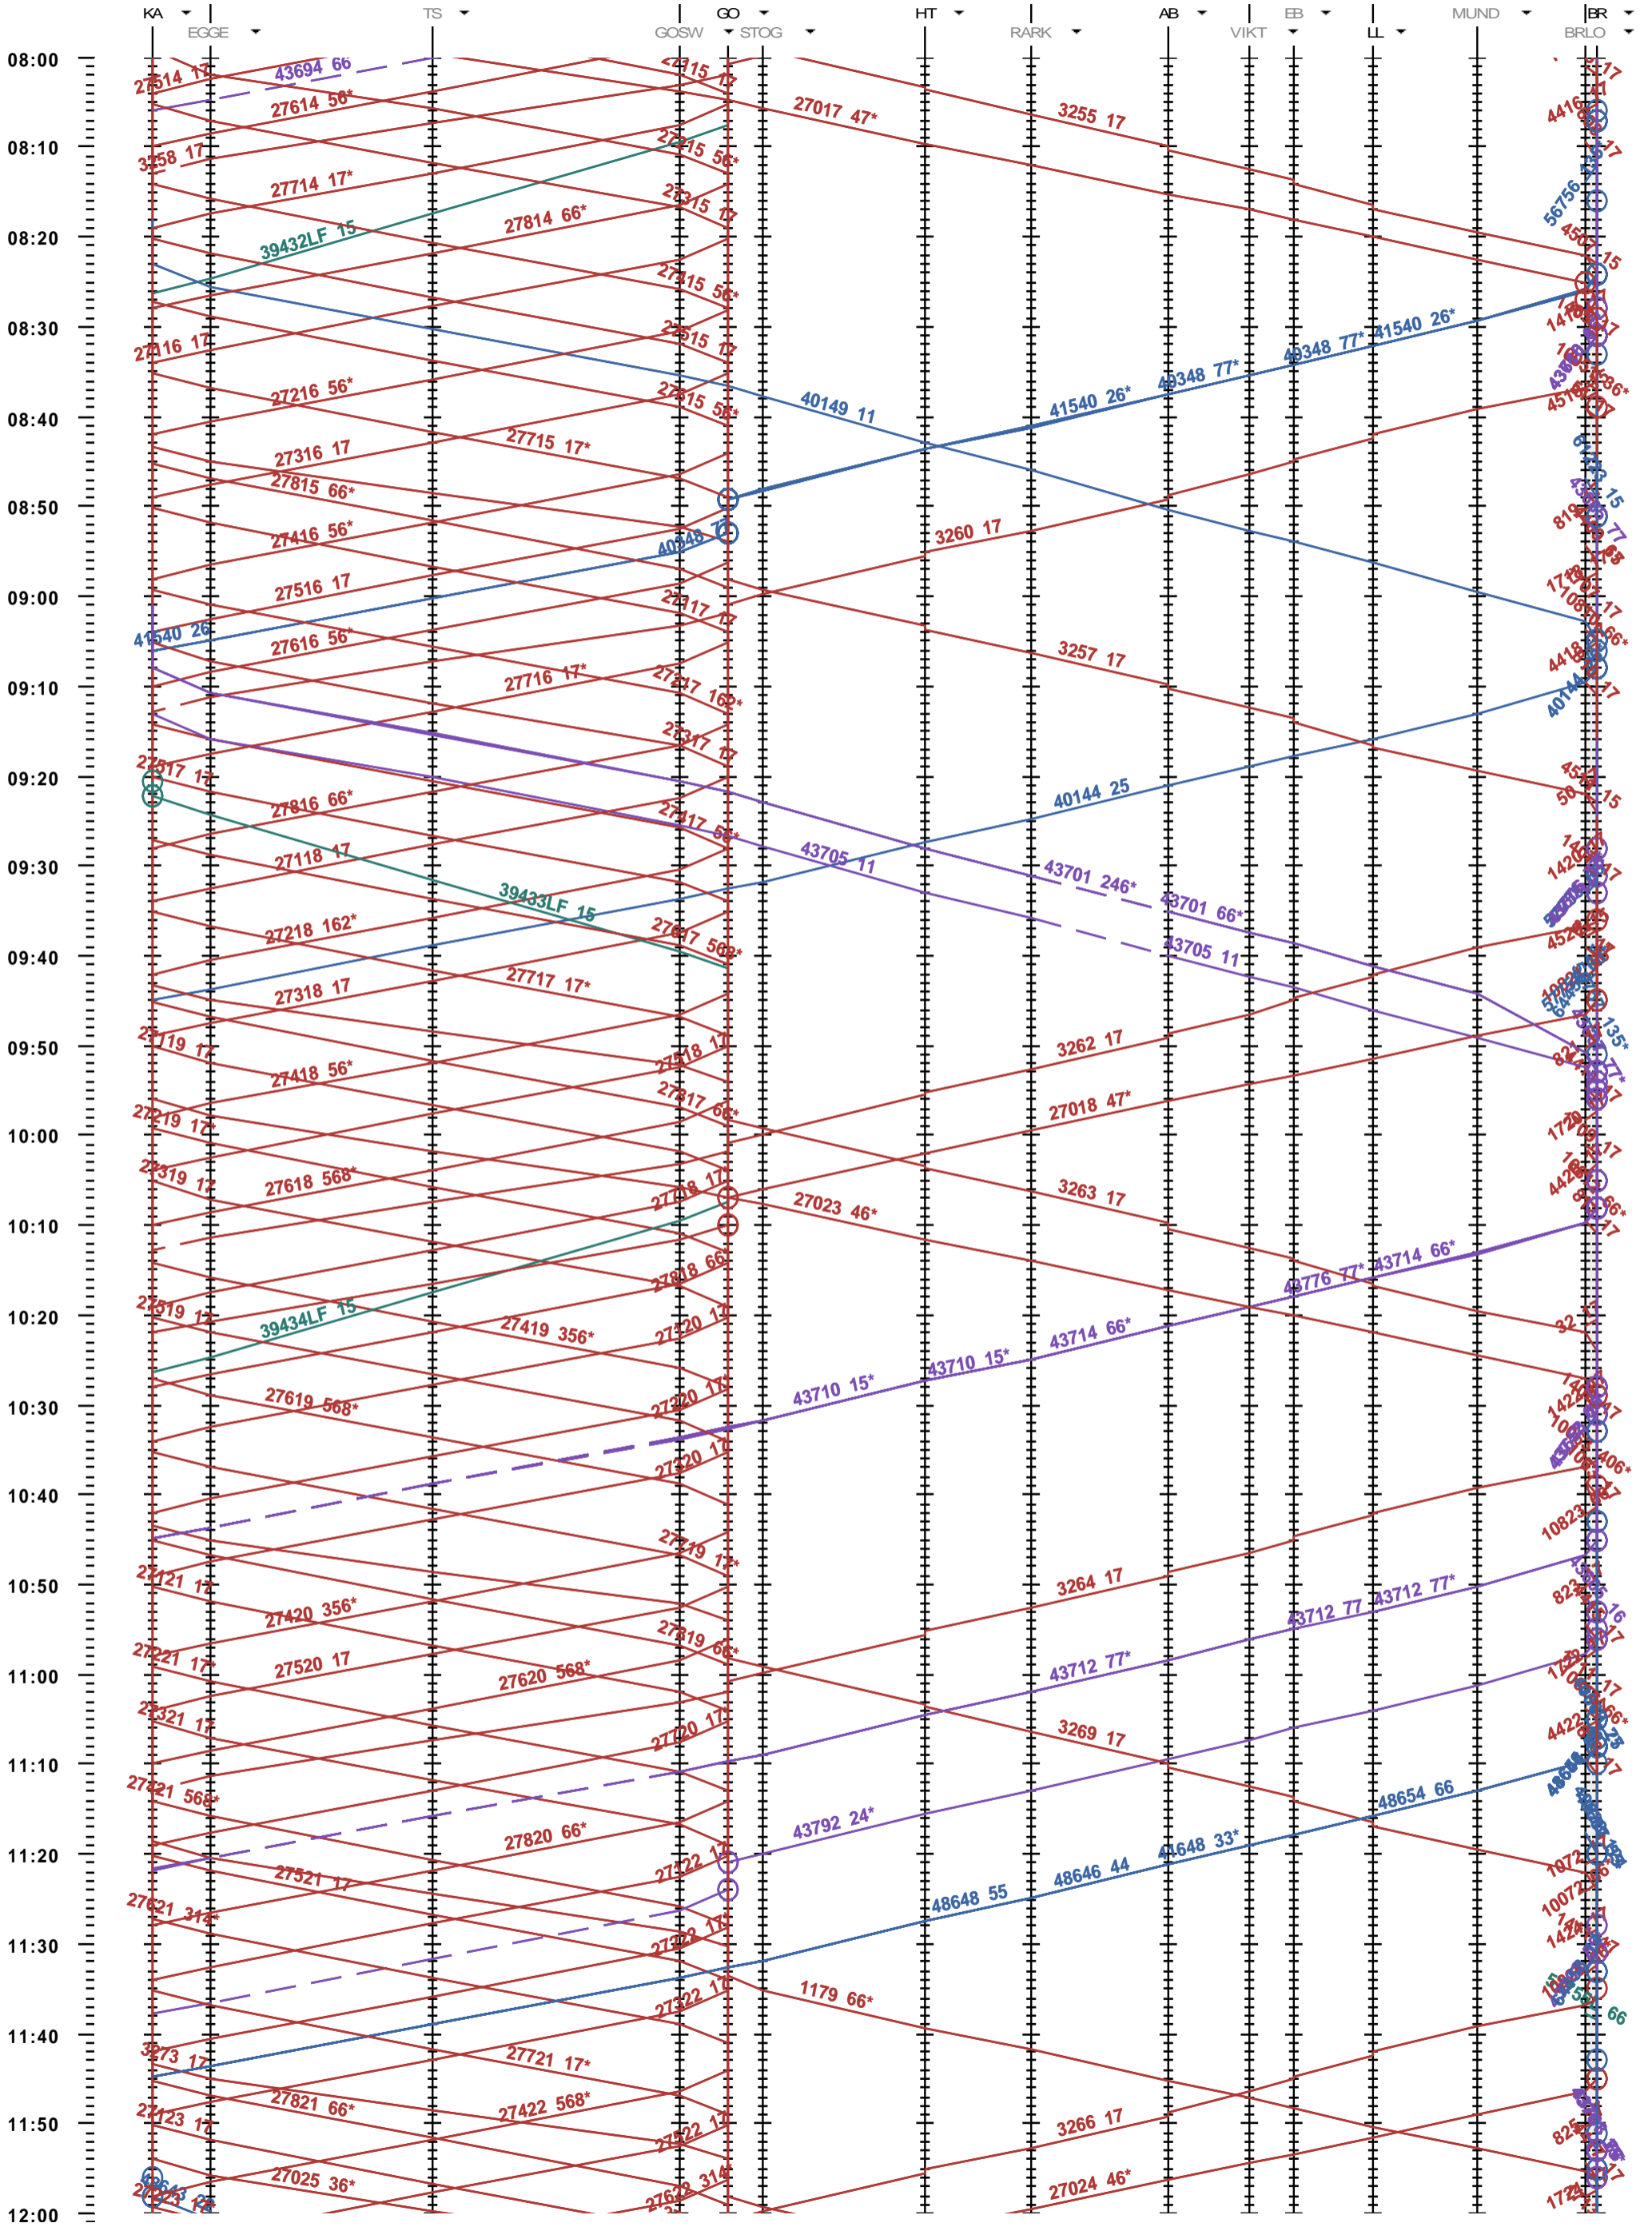

352 - Kandersteg - Brig

Fahrplanperiode 2013 (09.12.2012 - 14.12.2013)
 Update 1.0
 Gültig ab 09.12.2012

352 - Kandersteg - Brig

Fahrplanperiode 2013 (09.12.2012 - 14.12.2013)
 Update 1.0
 Gültig ab 09.12.2012