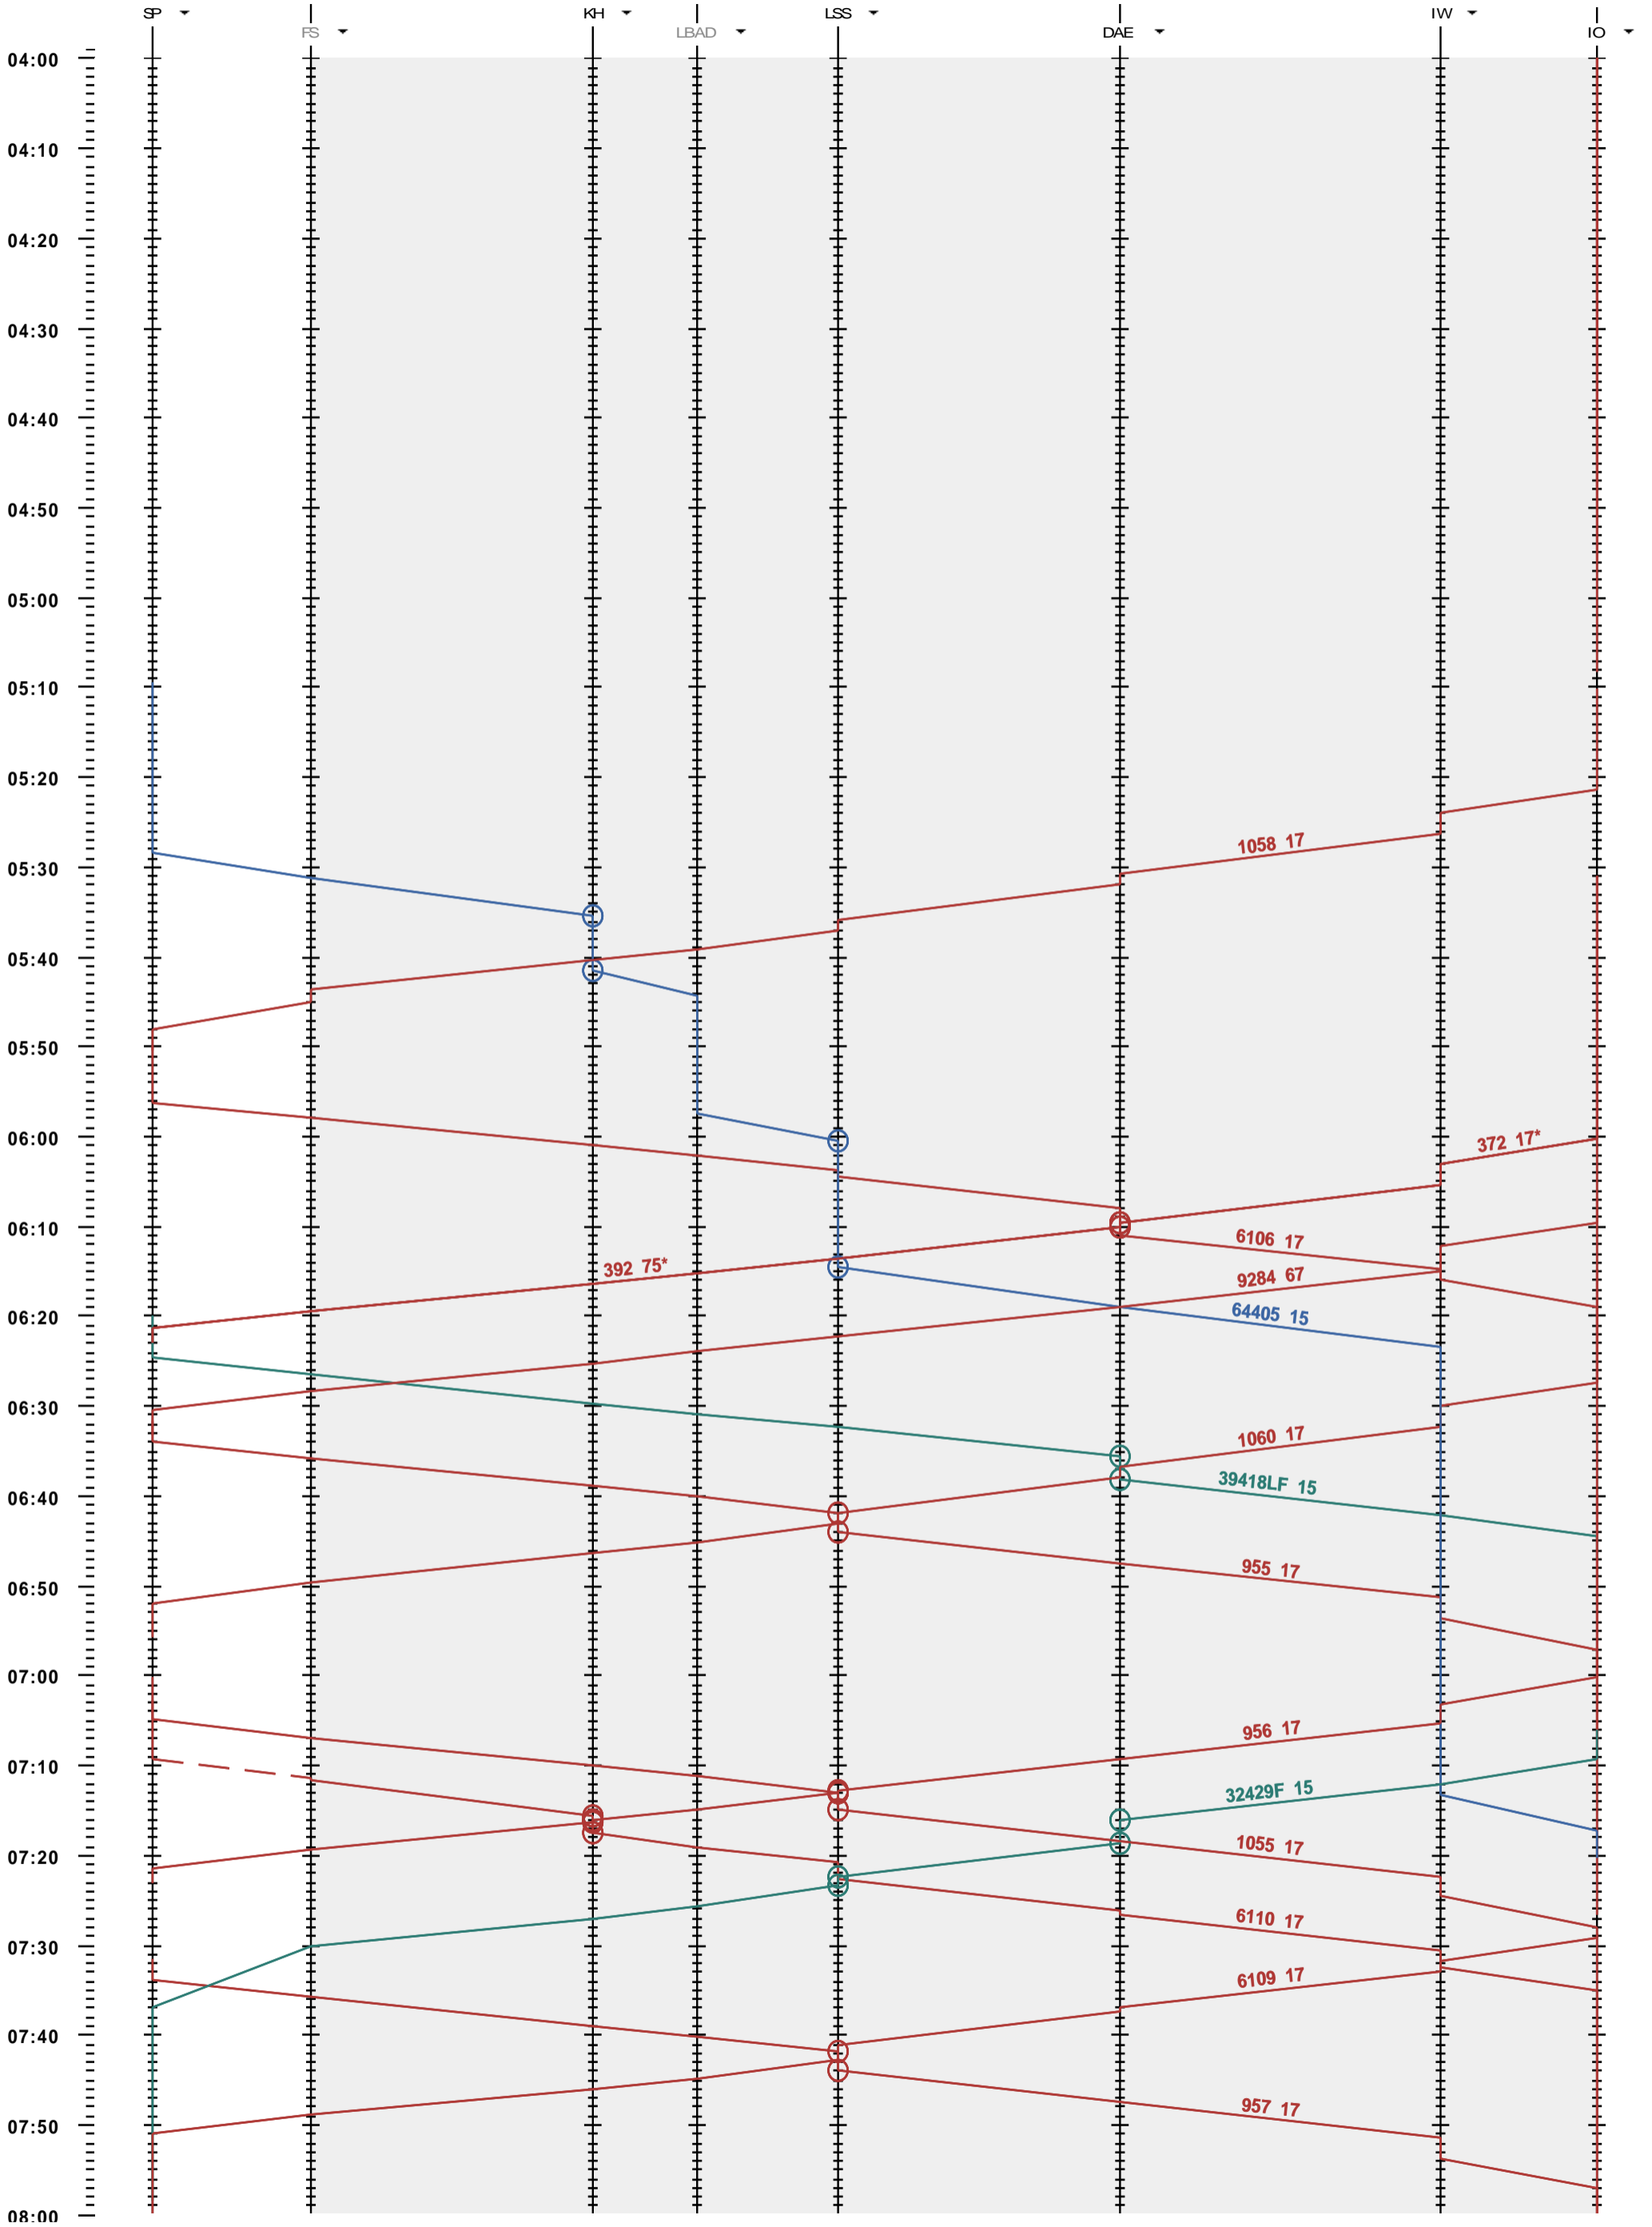

362 - Spiez - Interlaken Ost

Fahrplanperiode 2013 (09.12.2012 - 14.12.2013)
 Update 1.0
 Gültig ab 09.12.2012

362 - Spiez - Interlaken Ost

Fahrplanperiode 2013 (09.12.2012 - 14.12.2013)
 Update 1.0
 Gültig ab 09.12.2012