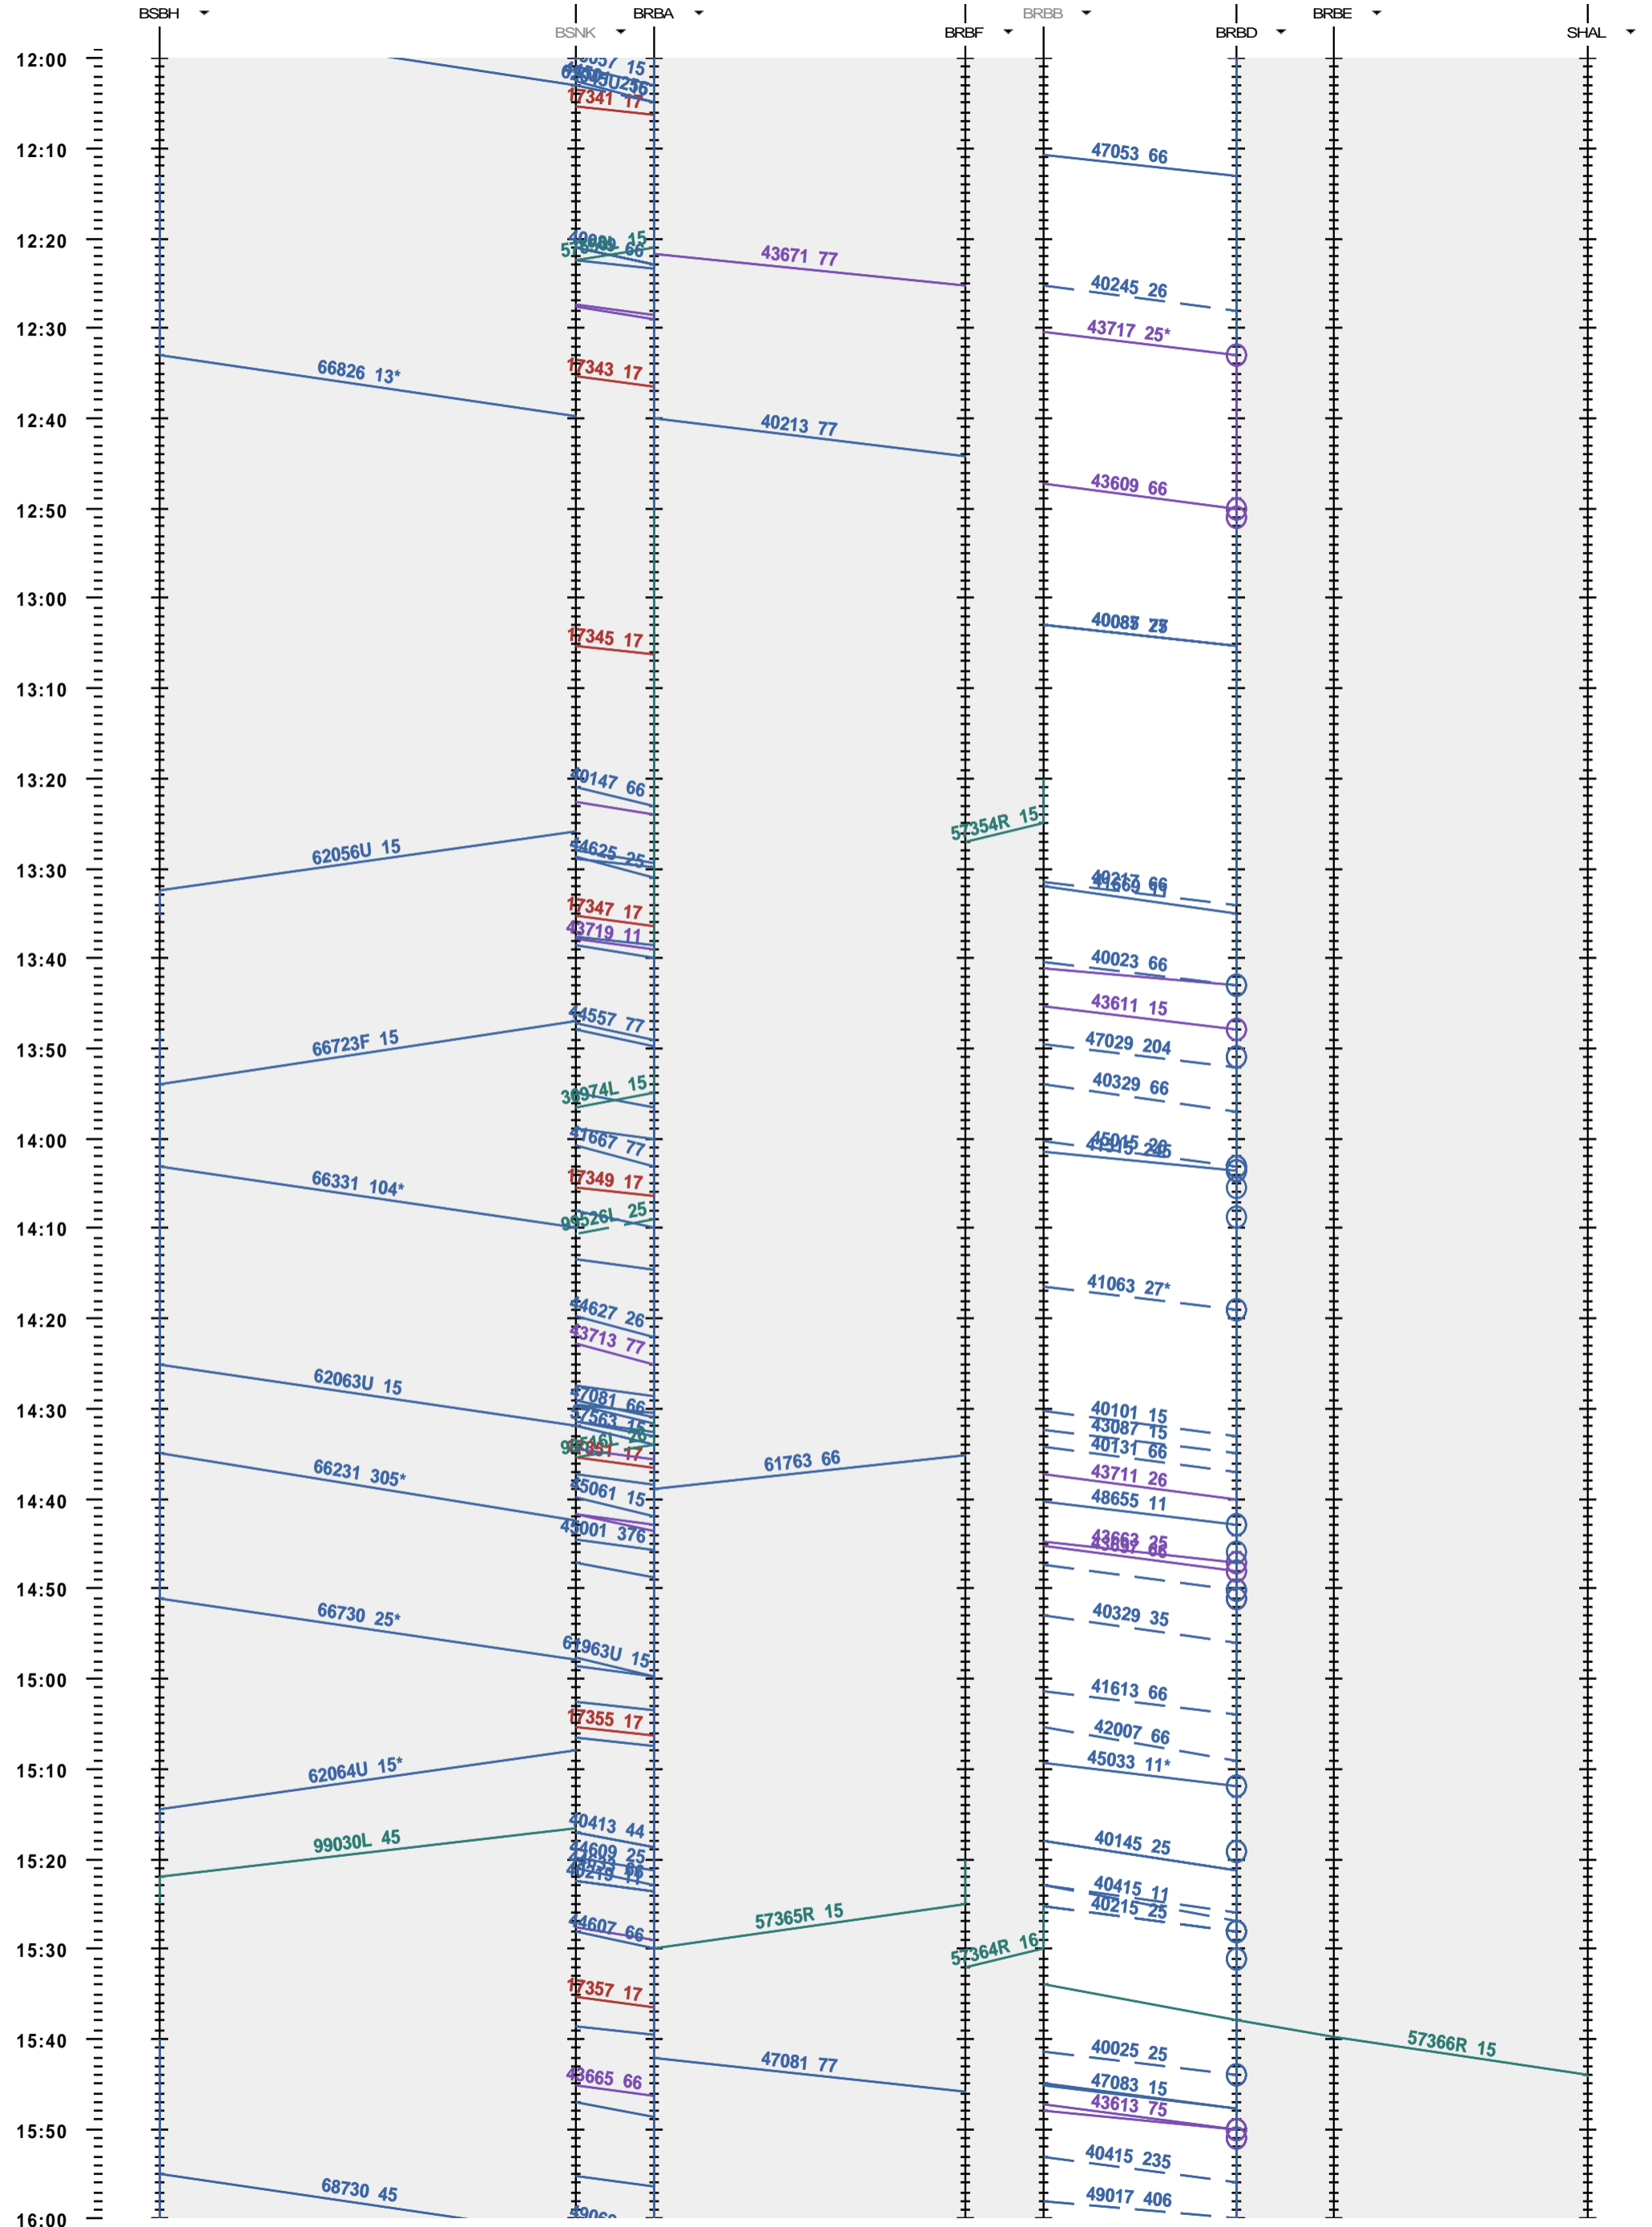

503 - Birsfelden Hafen - Basel SBB RB/A - Schweizerhalle

Fahrplanperiode 2013 (09.12.2012 - 14.12.2013)
 Update 1.0
 Gültig ab 09.12.2012

503 - Birsfelden Hafen - Basel SBB RB/A - Schweizerhalle

Fahrplanperiode 2013 (09.12.2012 - 14.12.2013)
 Update 1.0
 Gültig ab 09.12.2012