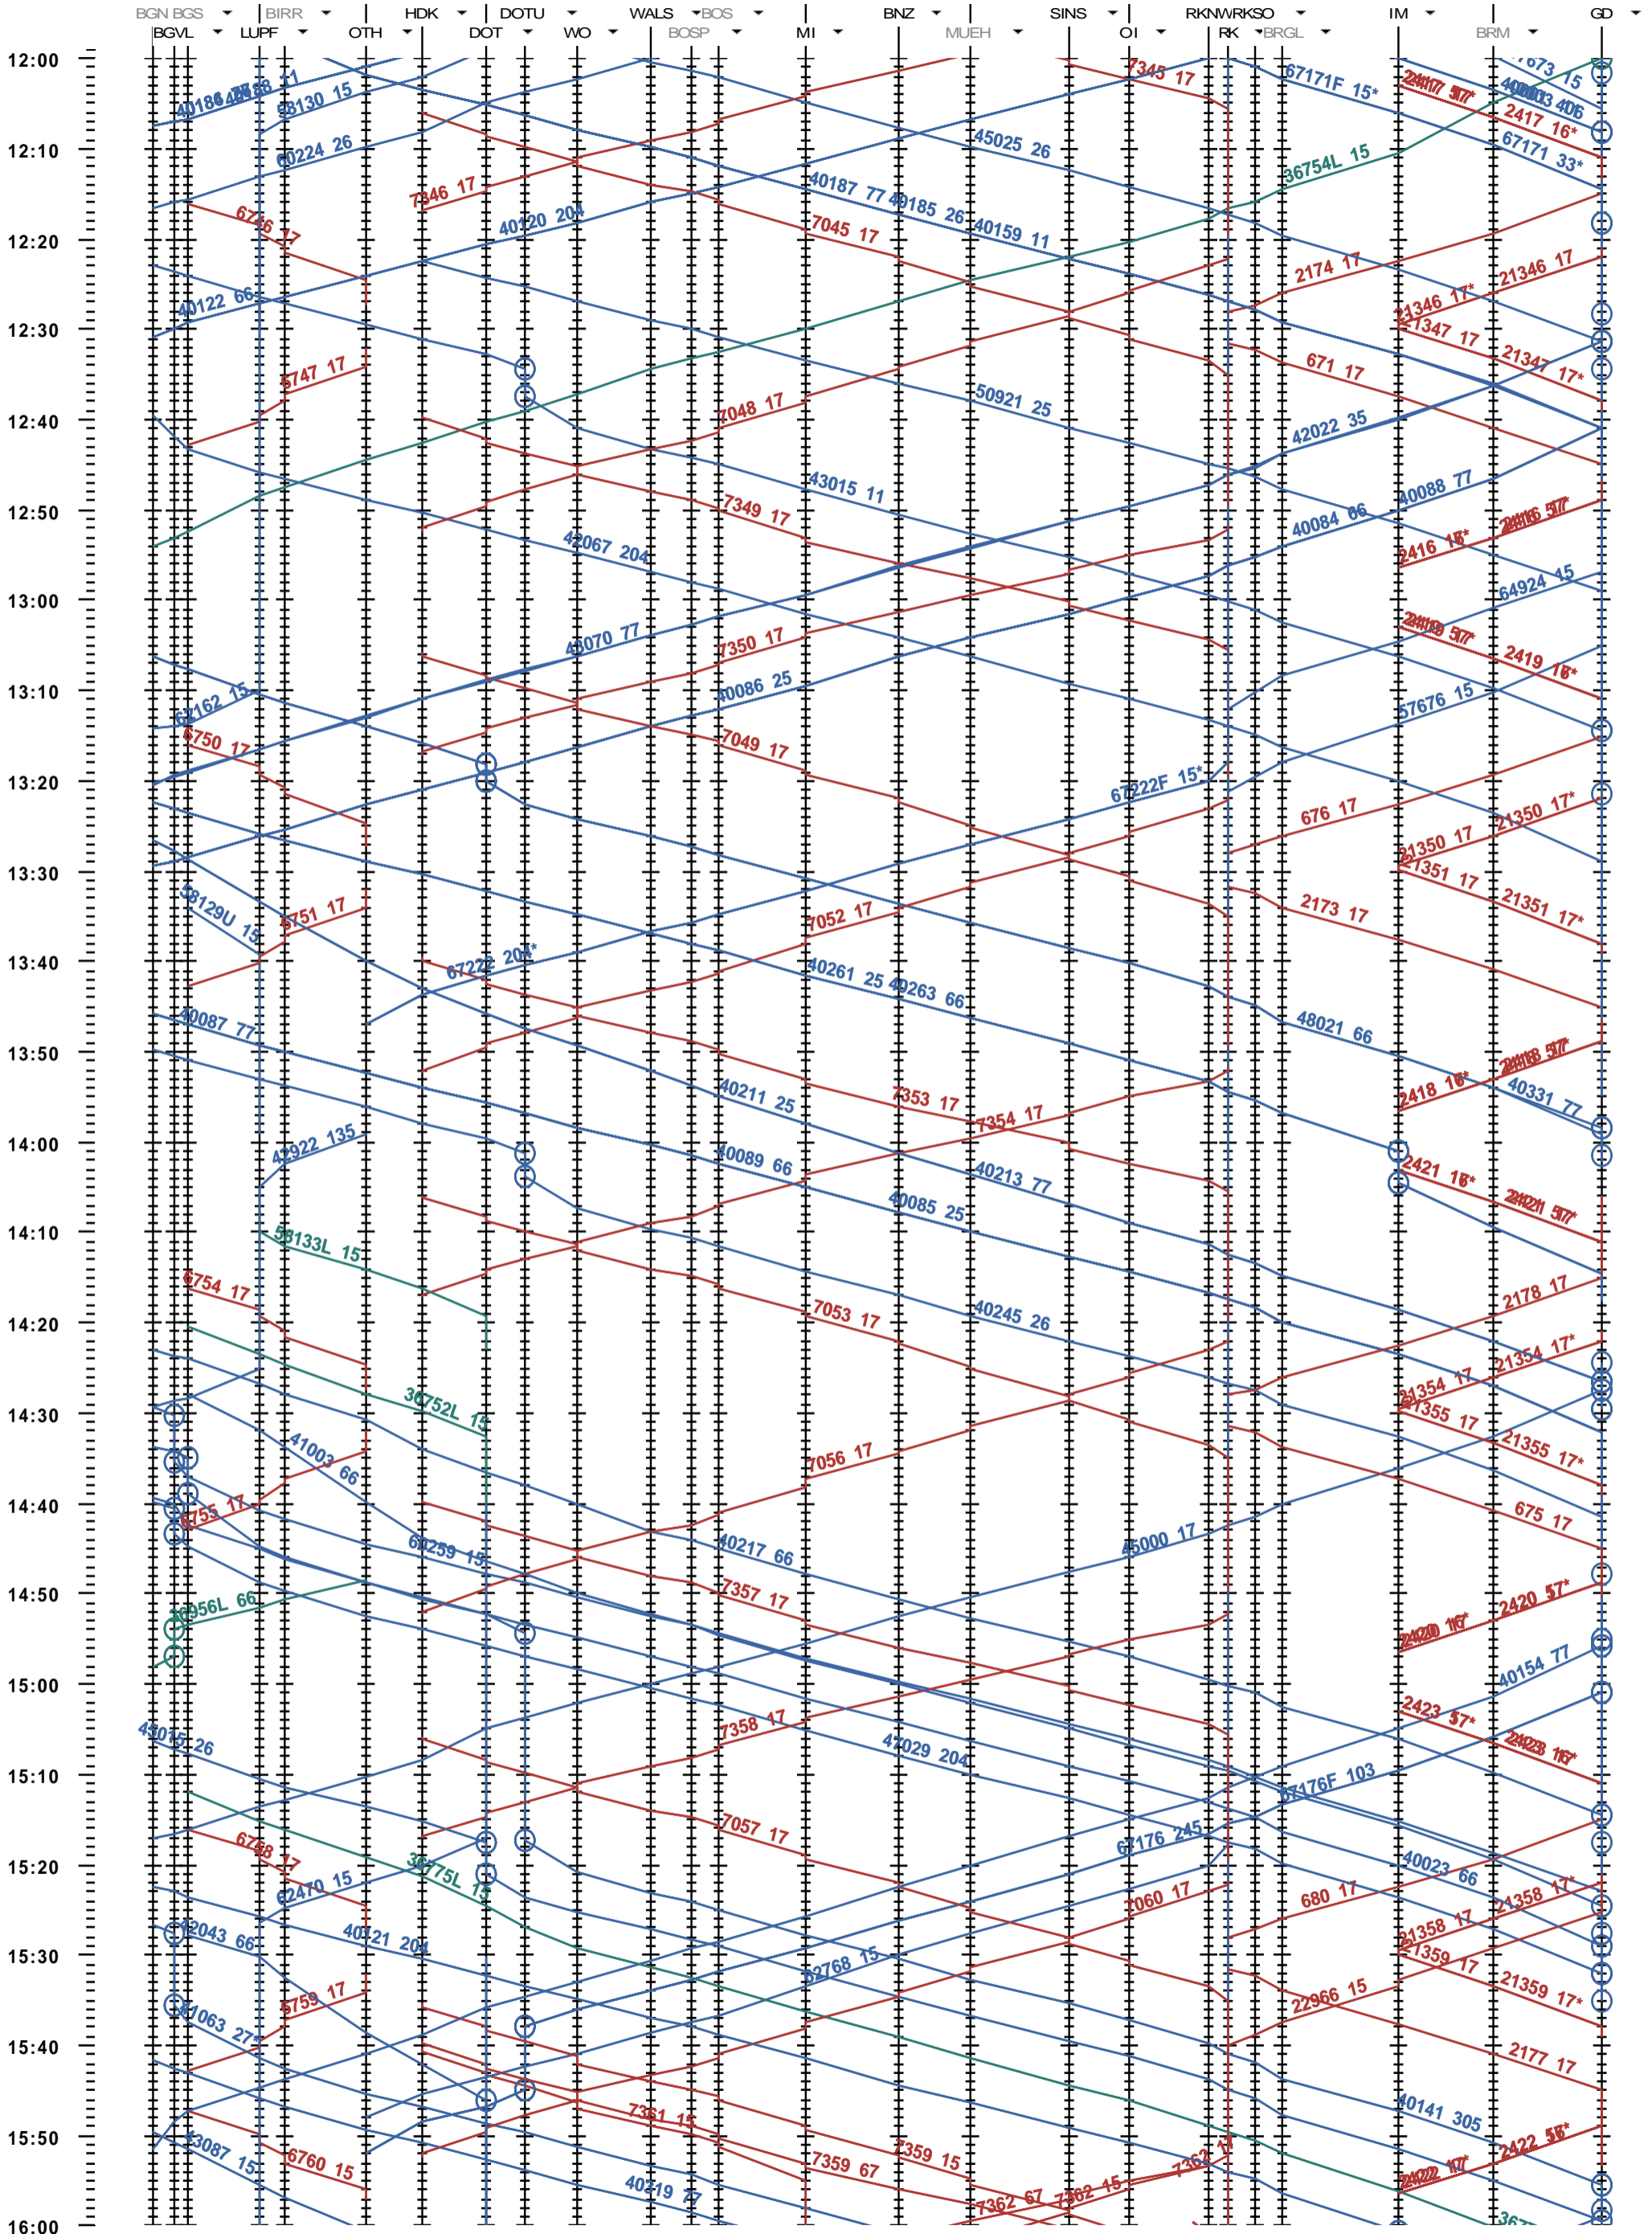

521 - Brugg VL - Wohlen - Muri - Arth-Goldau

Fahrplanperiode 2013 (09.12.2012 - 14.12.2013)  
 Update 1.0  
 Gültig ab 09.12.2012

521 - Brugg VL - Wohlen - Muri - Arth-Goldau

Fahrplanperiode 2013 (09.12.2012 - 14.12.2013)  
 Update 1.0  
 Gültig ab 09.12.2012

521 - Brugg VL - Wohlen - Muri - Arth-Goldau

Fahrplanperiode 2013 (09.12.2012 - 14.12.2013)  
 Update 1.0  
 Gültig ab 09.12.2012