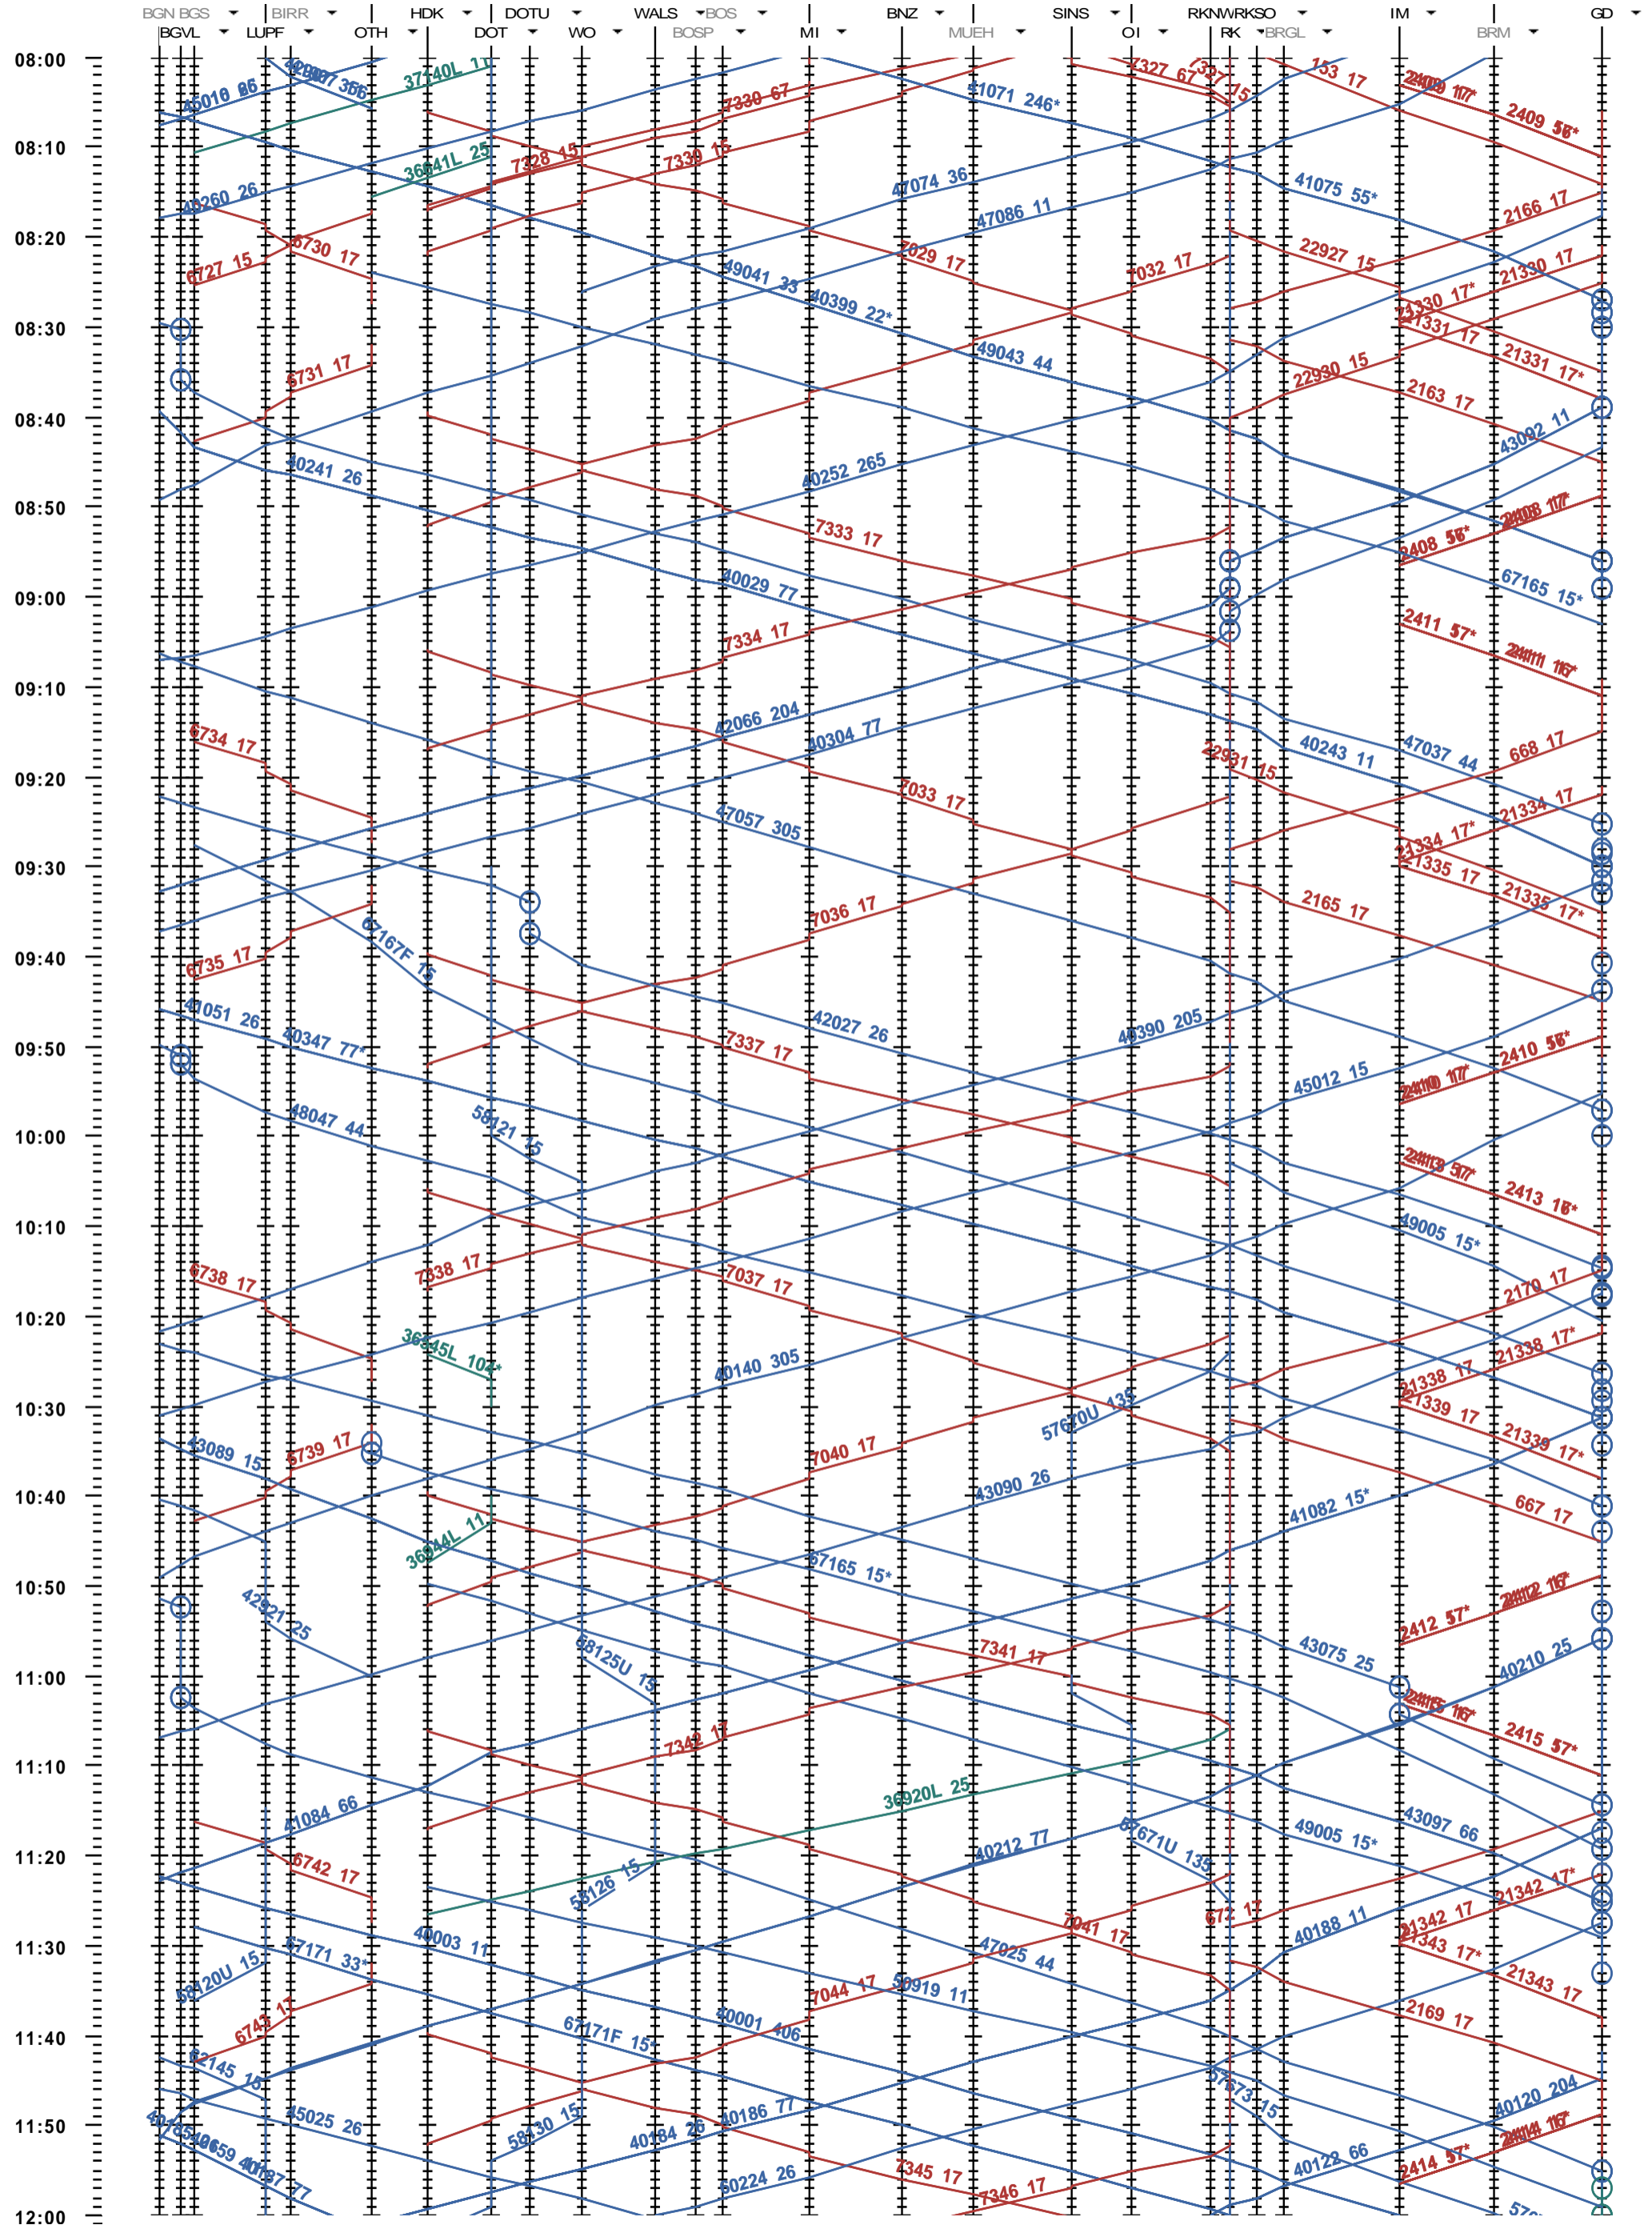

521 - Brugg VL - Wohlen - Muri - Arth-Goldau

Fahrplanperiode 2013 (09.12.2012 - 14.12.2013)  
 Update 1.0  
 Gültig ab 09.12.2012

521 - Brugg VL - Wohlen - Muri - Arth-Goldau

Fahrplanperiode 2013 (09.12.2012 - 14.12.2013)  
 Update 1.0  
 Gültig ab 09.12.2012

521 - Brugg VL - Wohlen - Muri - Arth-Goldau

Fahrplanperiode 2013 (09.12.2012 - 14.12.2013)  
 Update 1.0  
 Gültig ab 09.12.2012