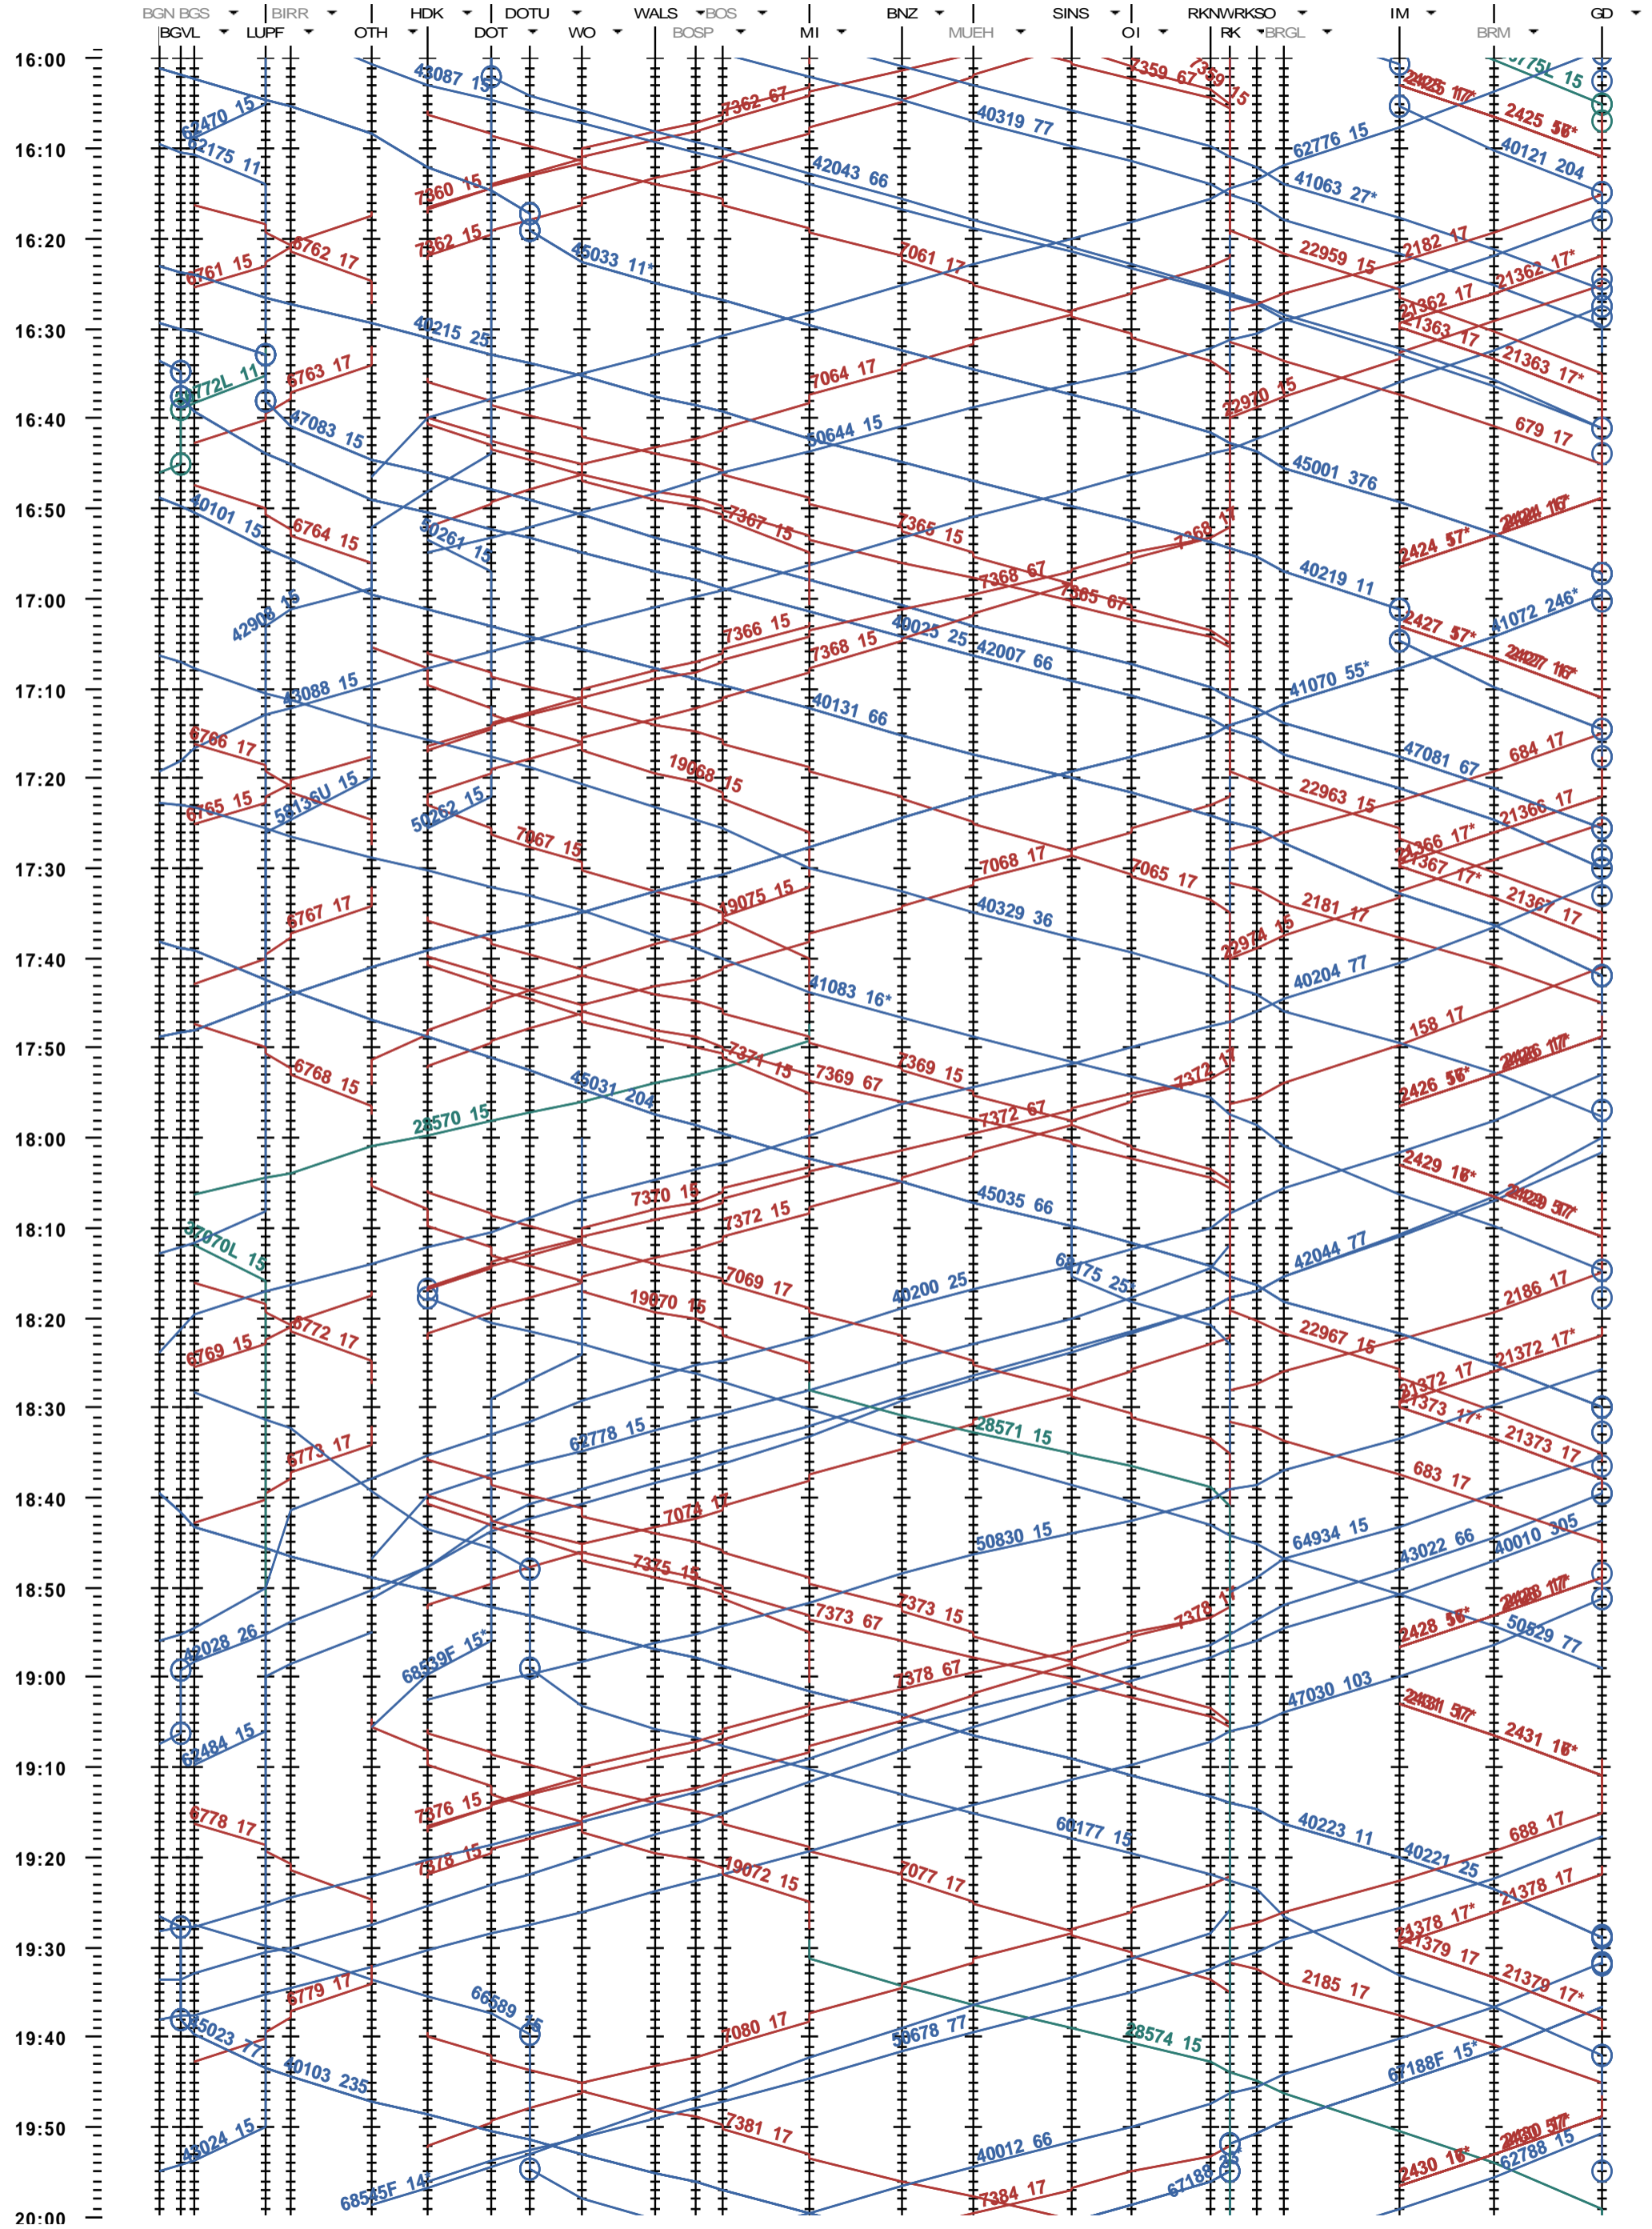

521 - Brugg VL - Wohlen - Muri - Arth-Goldau

Fahrplanperiode 2013 (09.12.2012 - 14.12.2013)  
 Update 1.0  
 Gültig ab 09.12.2012

521 - Brugg VL - Wohlen - Muri - Arth-Goldau

Fahrplanperiode 2013 (09.12.2012 - 14.12.2013)  
 Update 1.0  
 Gültig ab 09.12.2012

521 - Brugg VL - Wohlen - Muri - Arth-Goldau

Fahrplanperiode 2013 (09.12.2012 - 14.12.2013)  
 Update 1.0  
 Gültig ab 09.12.2012