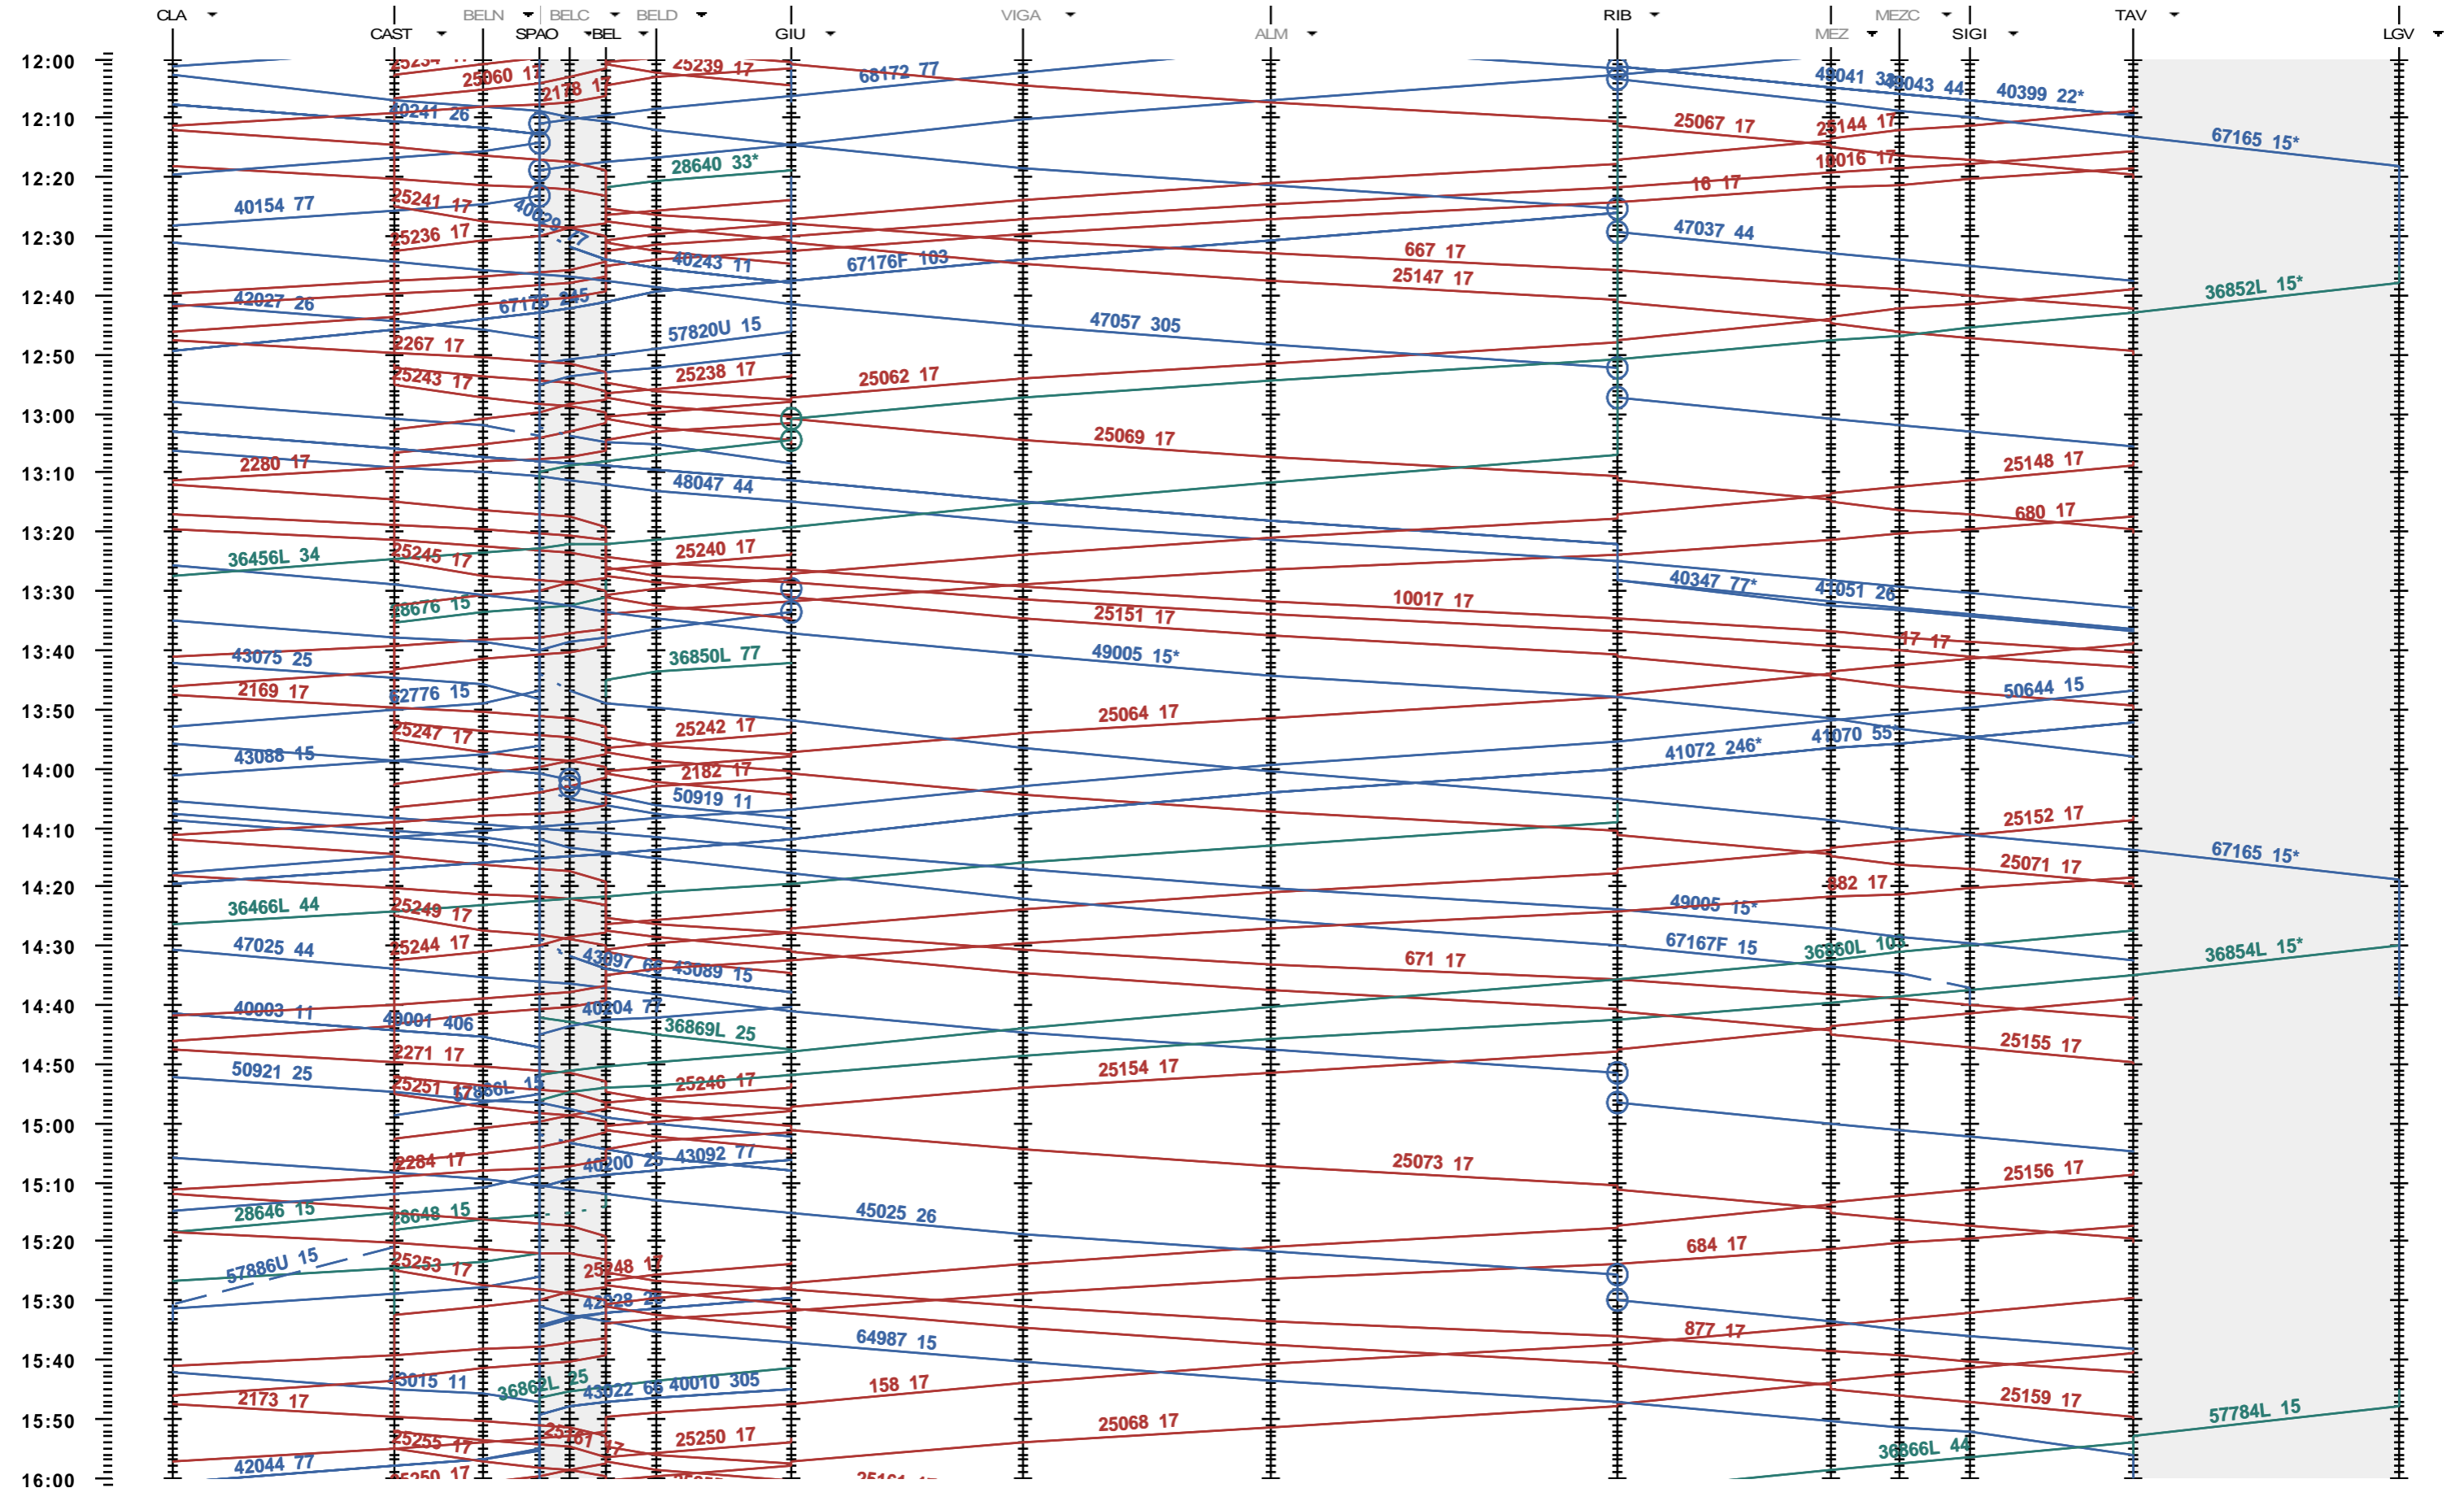

544 - Biasca - Bellinzona - Lugano Vedeggio

Fahrplanperiode 2013 (09.12.2012 - 14.12.2013)
 Update 1.0
 Gültig ab 09.12.2012

544 - Biasca - Bellinzona - Lugano Vedeggio

Fahrplanperiode 2013 (09.12.2012 - 14.12.2013)
 Update 1.0
 Gültig ab 09.12.2012