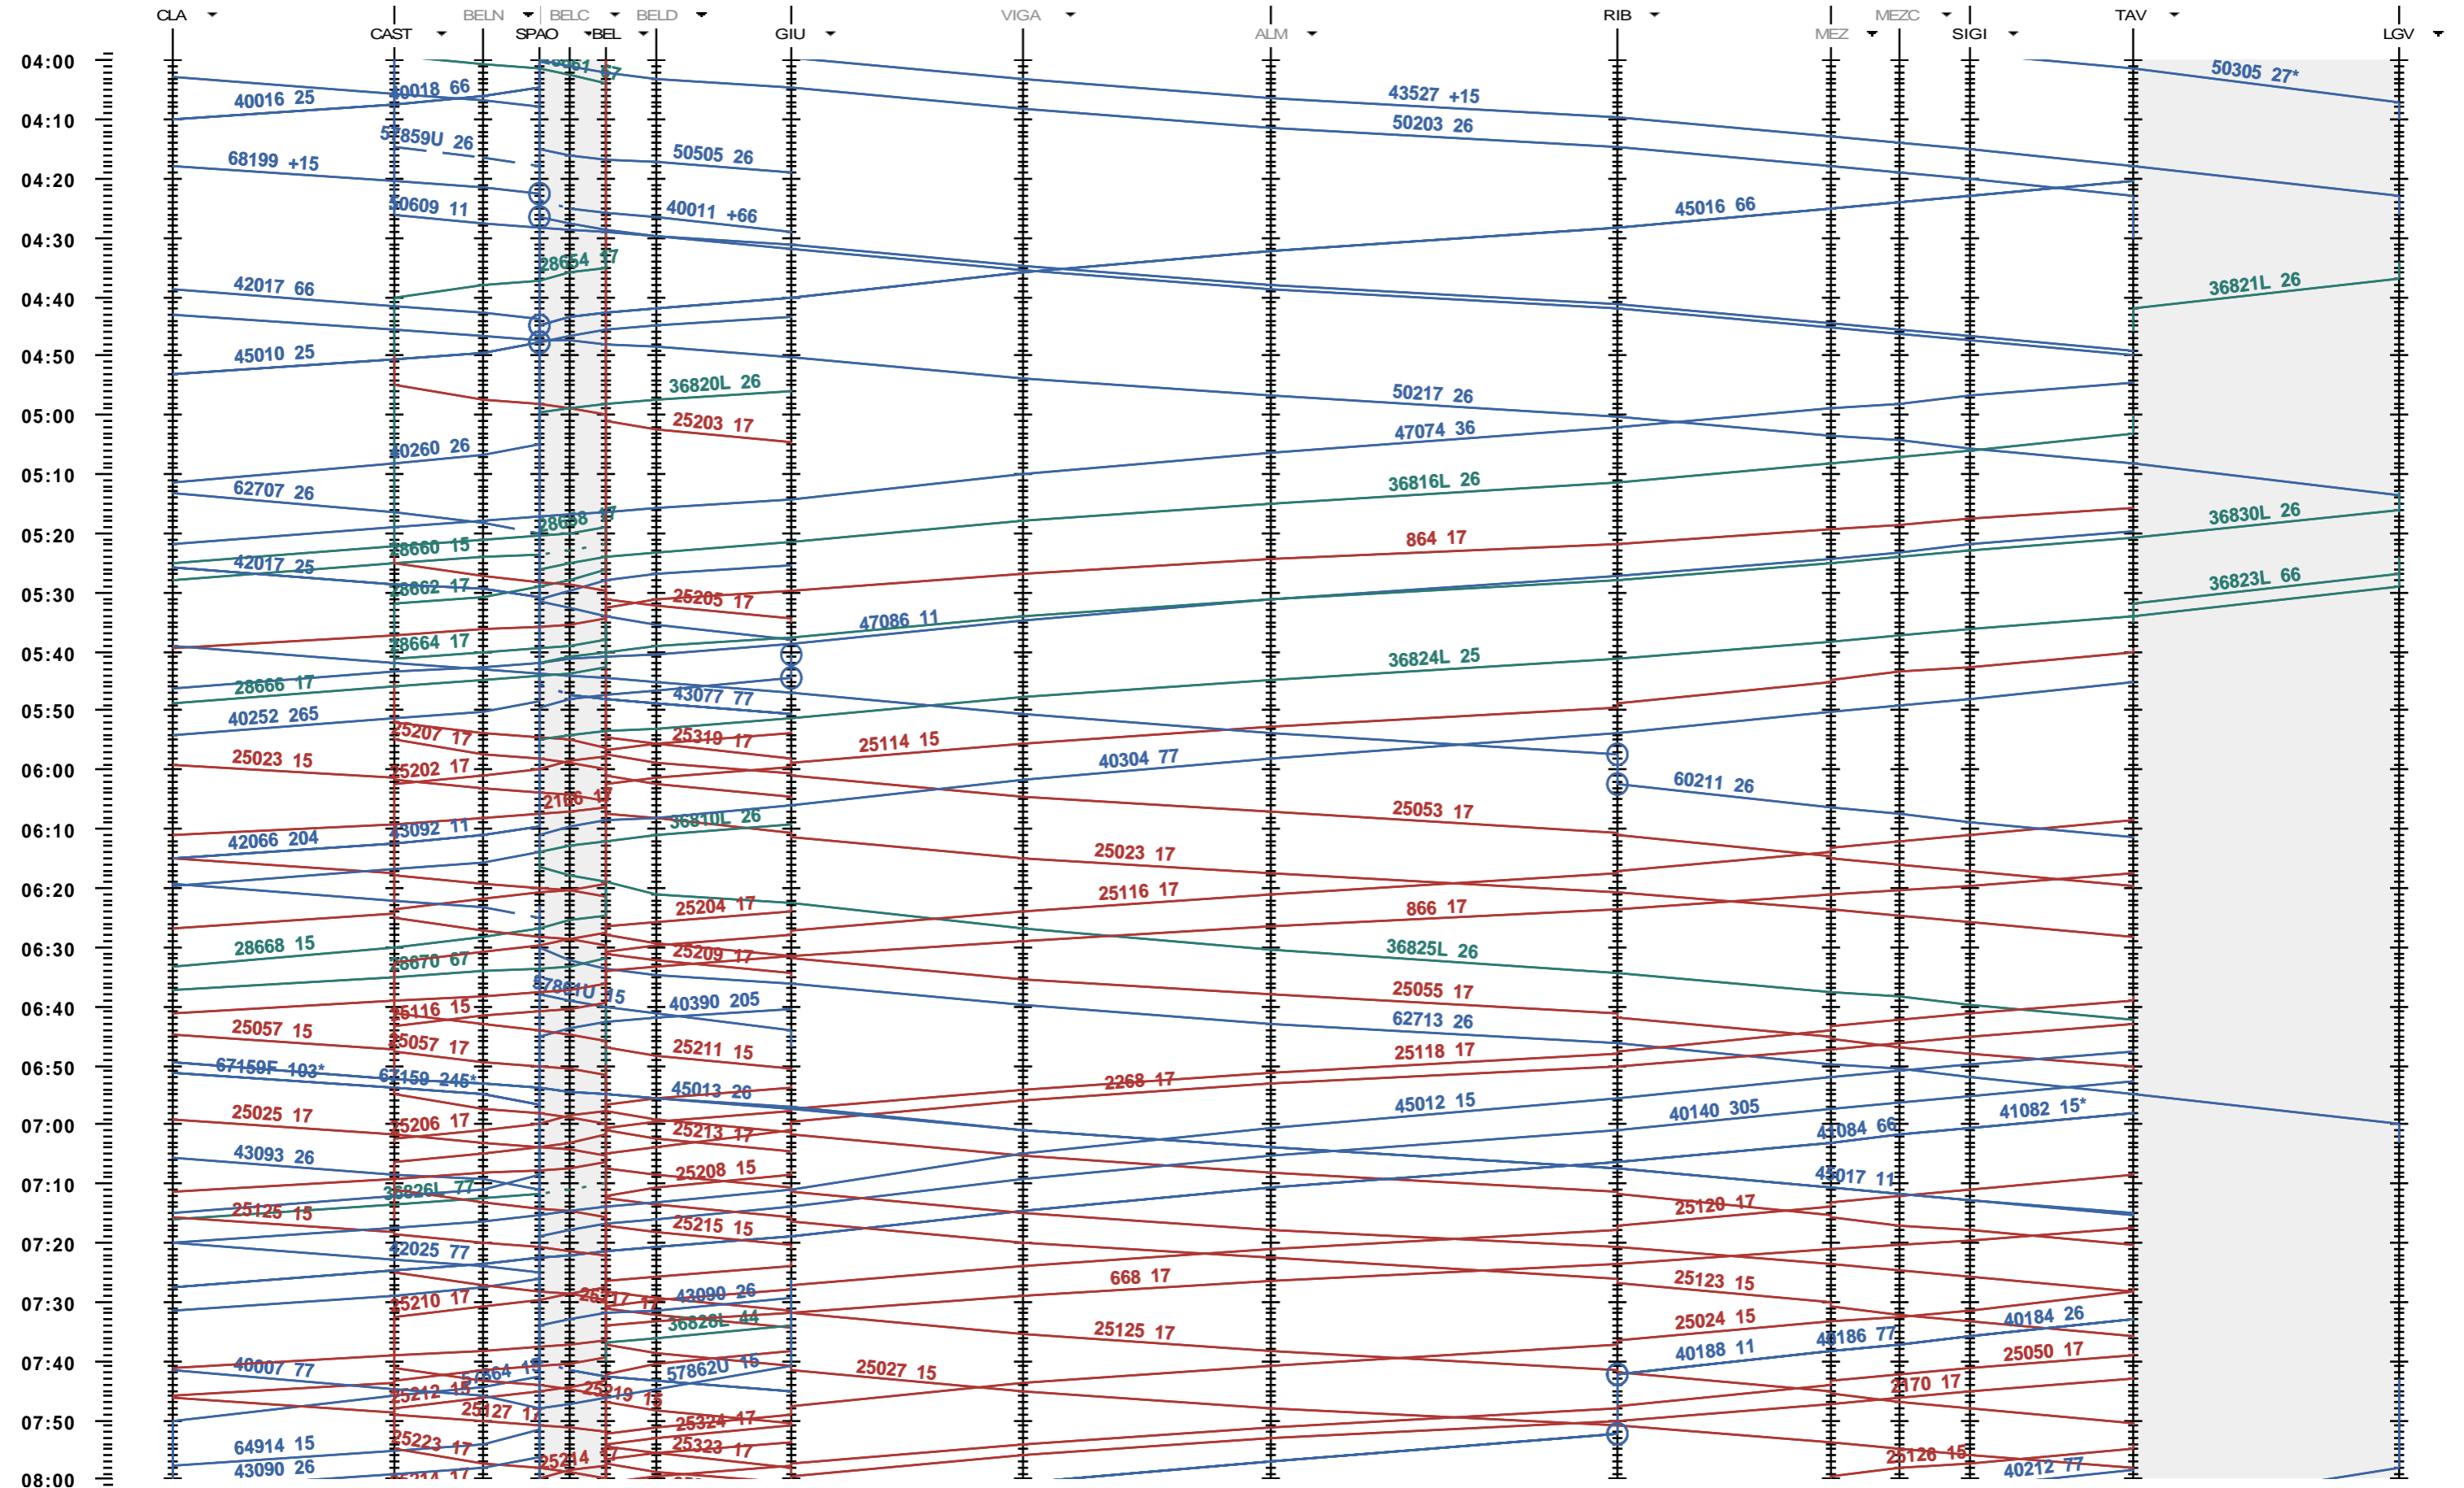

544 - Biasca - Bellinzona - Lugano Vedeggio

Fahrplanperiode 2013 (09.12.2012 - 14.12.2013)
 Update 1.0
 Gültig ab 09.12.2012

544 - Biasca - Bellinzona - Lugano Vedeggio

Fahrplanperiode 2013 (09.12.2012 - 14.12.2013)
 Update 1.0
 Gültig ab 09.12.2012