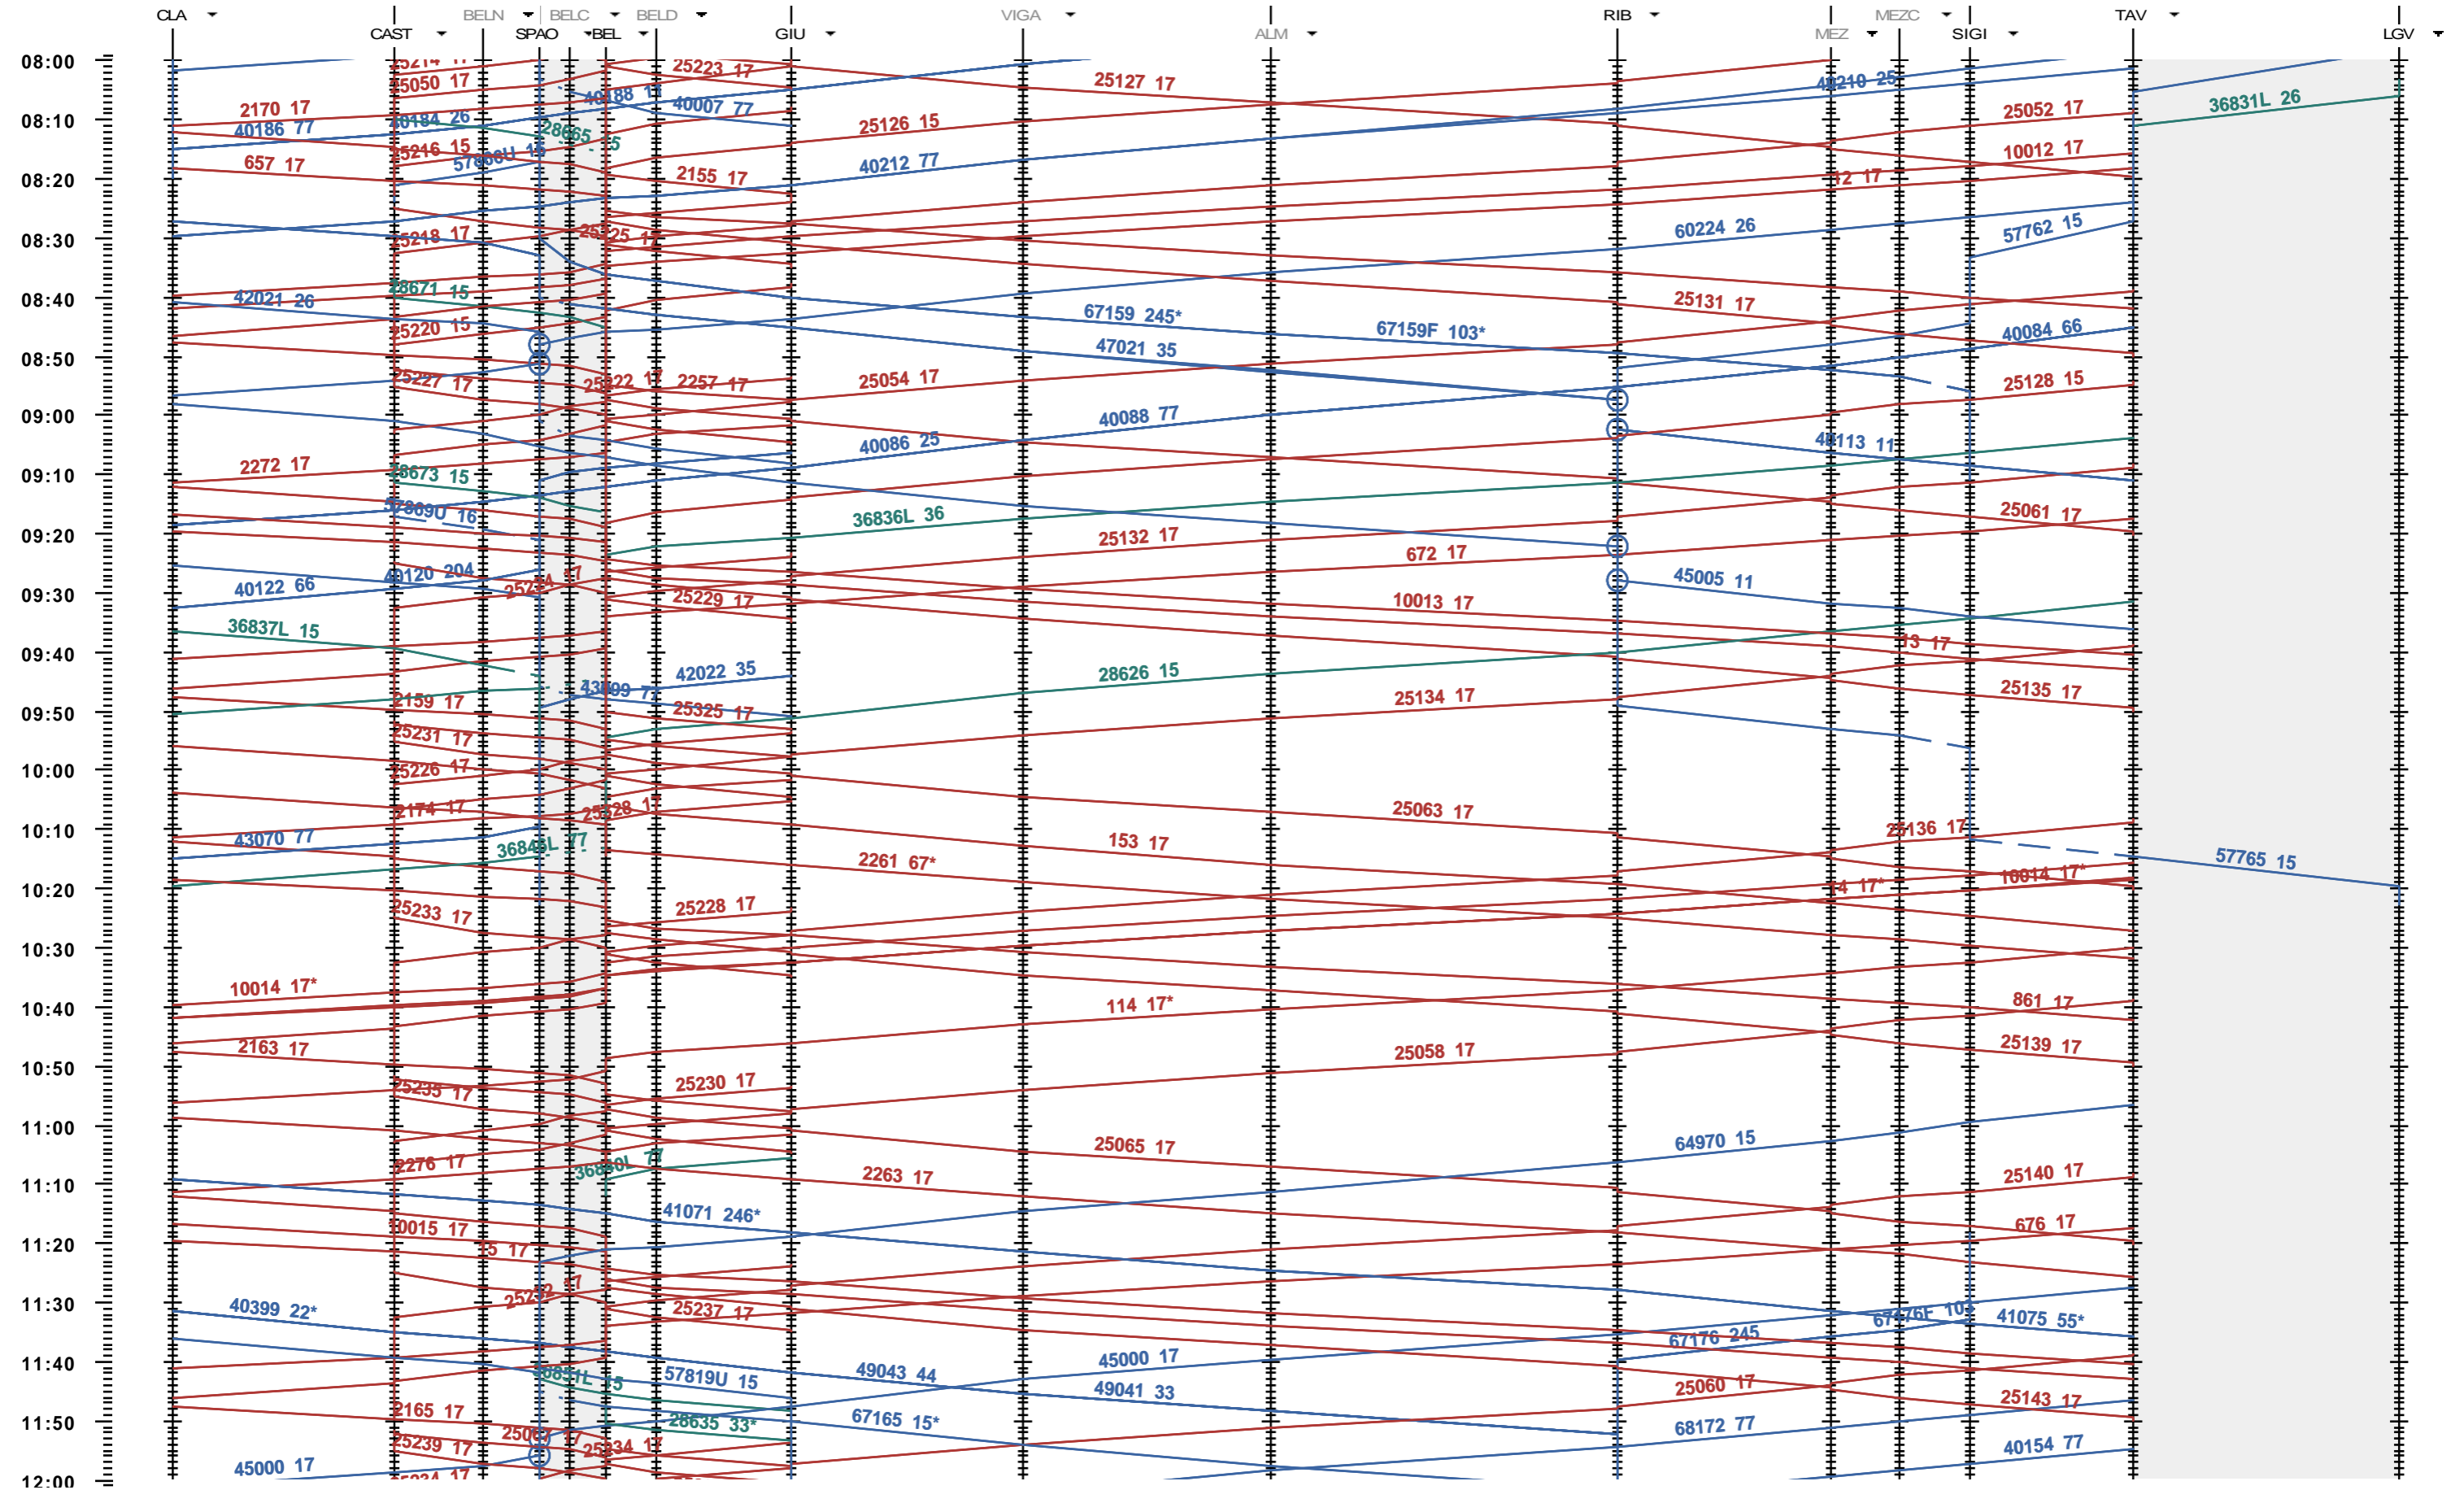

544 - Biasca - Bellinzona - Lugano Vedeggio

Fahrplanperiode 2013 (09.12.2012 - 14.12.2013)
 Update 1.0
 Gültig ab 09.12.2012

544 - Biasca - Bellinzona - Lugano Vedeggio

Fahrplanperiode 2013 (09.12.2012 - 14.12.2013)
 Update 1.0
 Gültig ab 09.12.2012