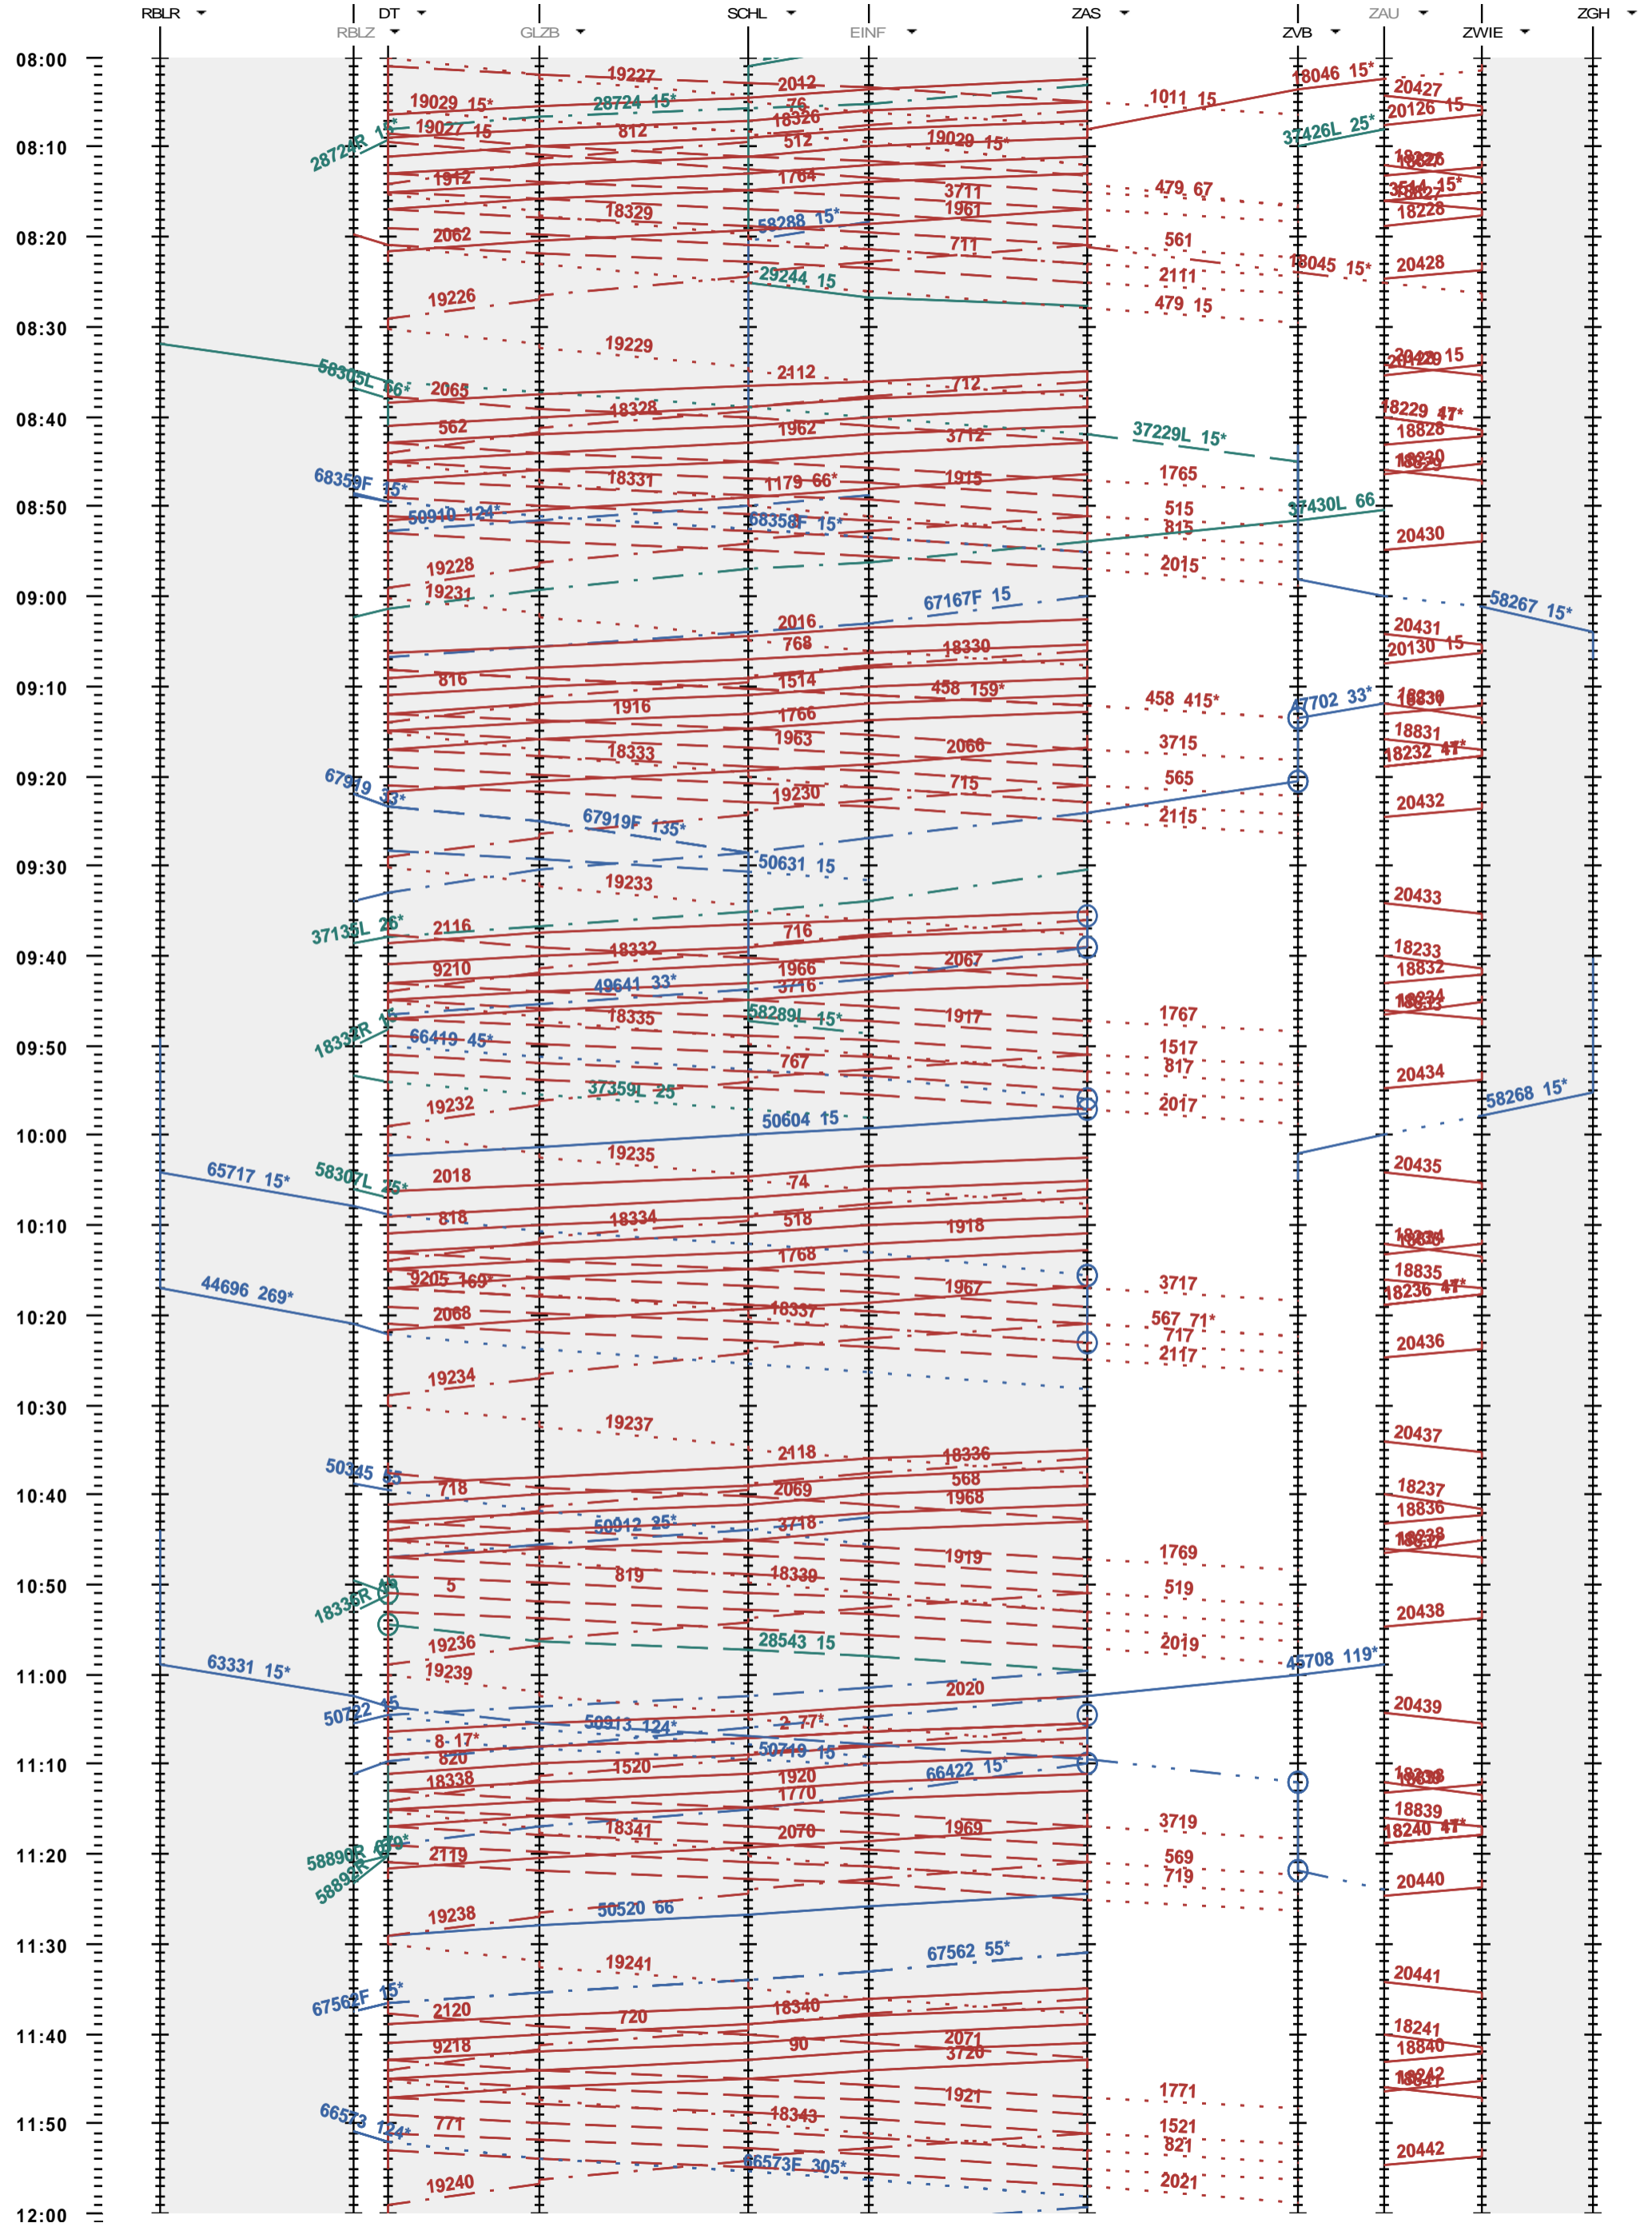

633 - RB Limmattal R - Zürich VB - Wiedikon - Zürich Giesshübel

Fahrplanperiode 2013 (09.12.2012 - 14.12.2013)  
 Update 1.0  
 Gültig ab 09.12.2012

633 - RB Limmattal R - Zürich VB - Wiedikon - Zürich Giesshübel

Fahrplanperiode 2013 (09.12.2012 - 14.12.2013)  
 Update 1.0  
 Gültig ab 09.12.2012

633 - RB Limmattal R - Zürich VB - Wiedikon - Zürich Giesshübel

Fahrplanperiode 2013 (09.12.2012 - 14.12.2013)  
 Update 1.0  
 Gültig ab 09.12.2012