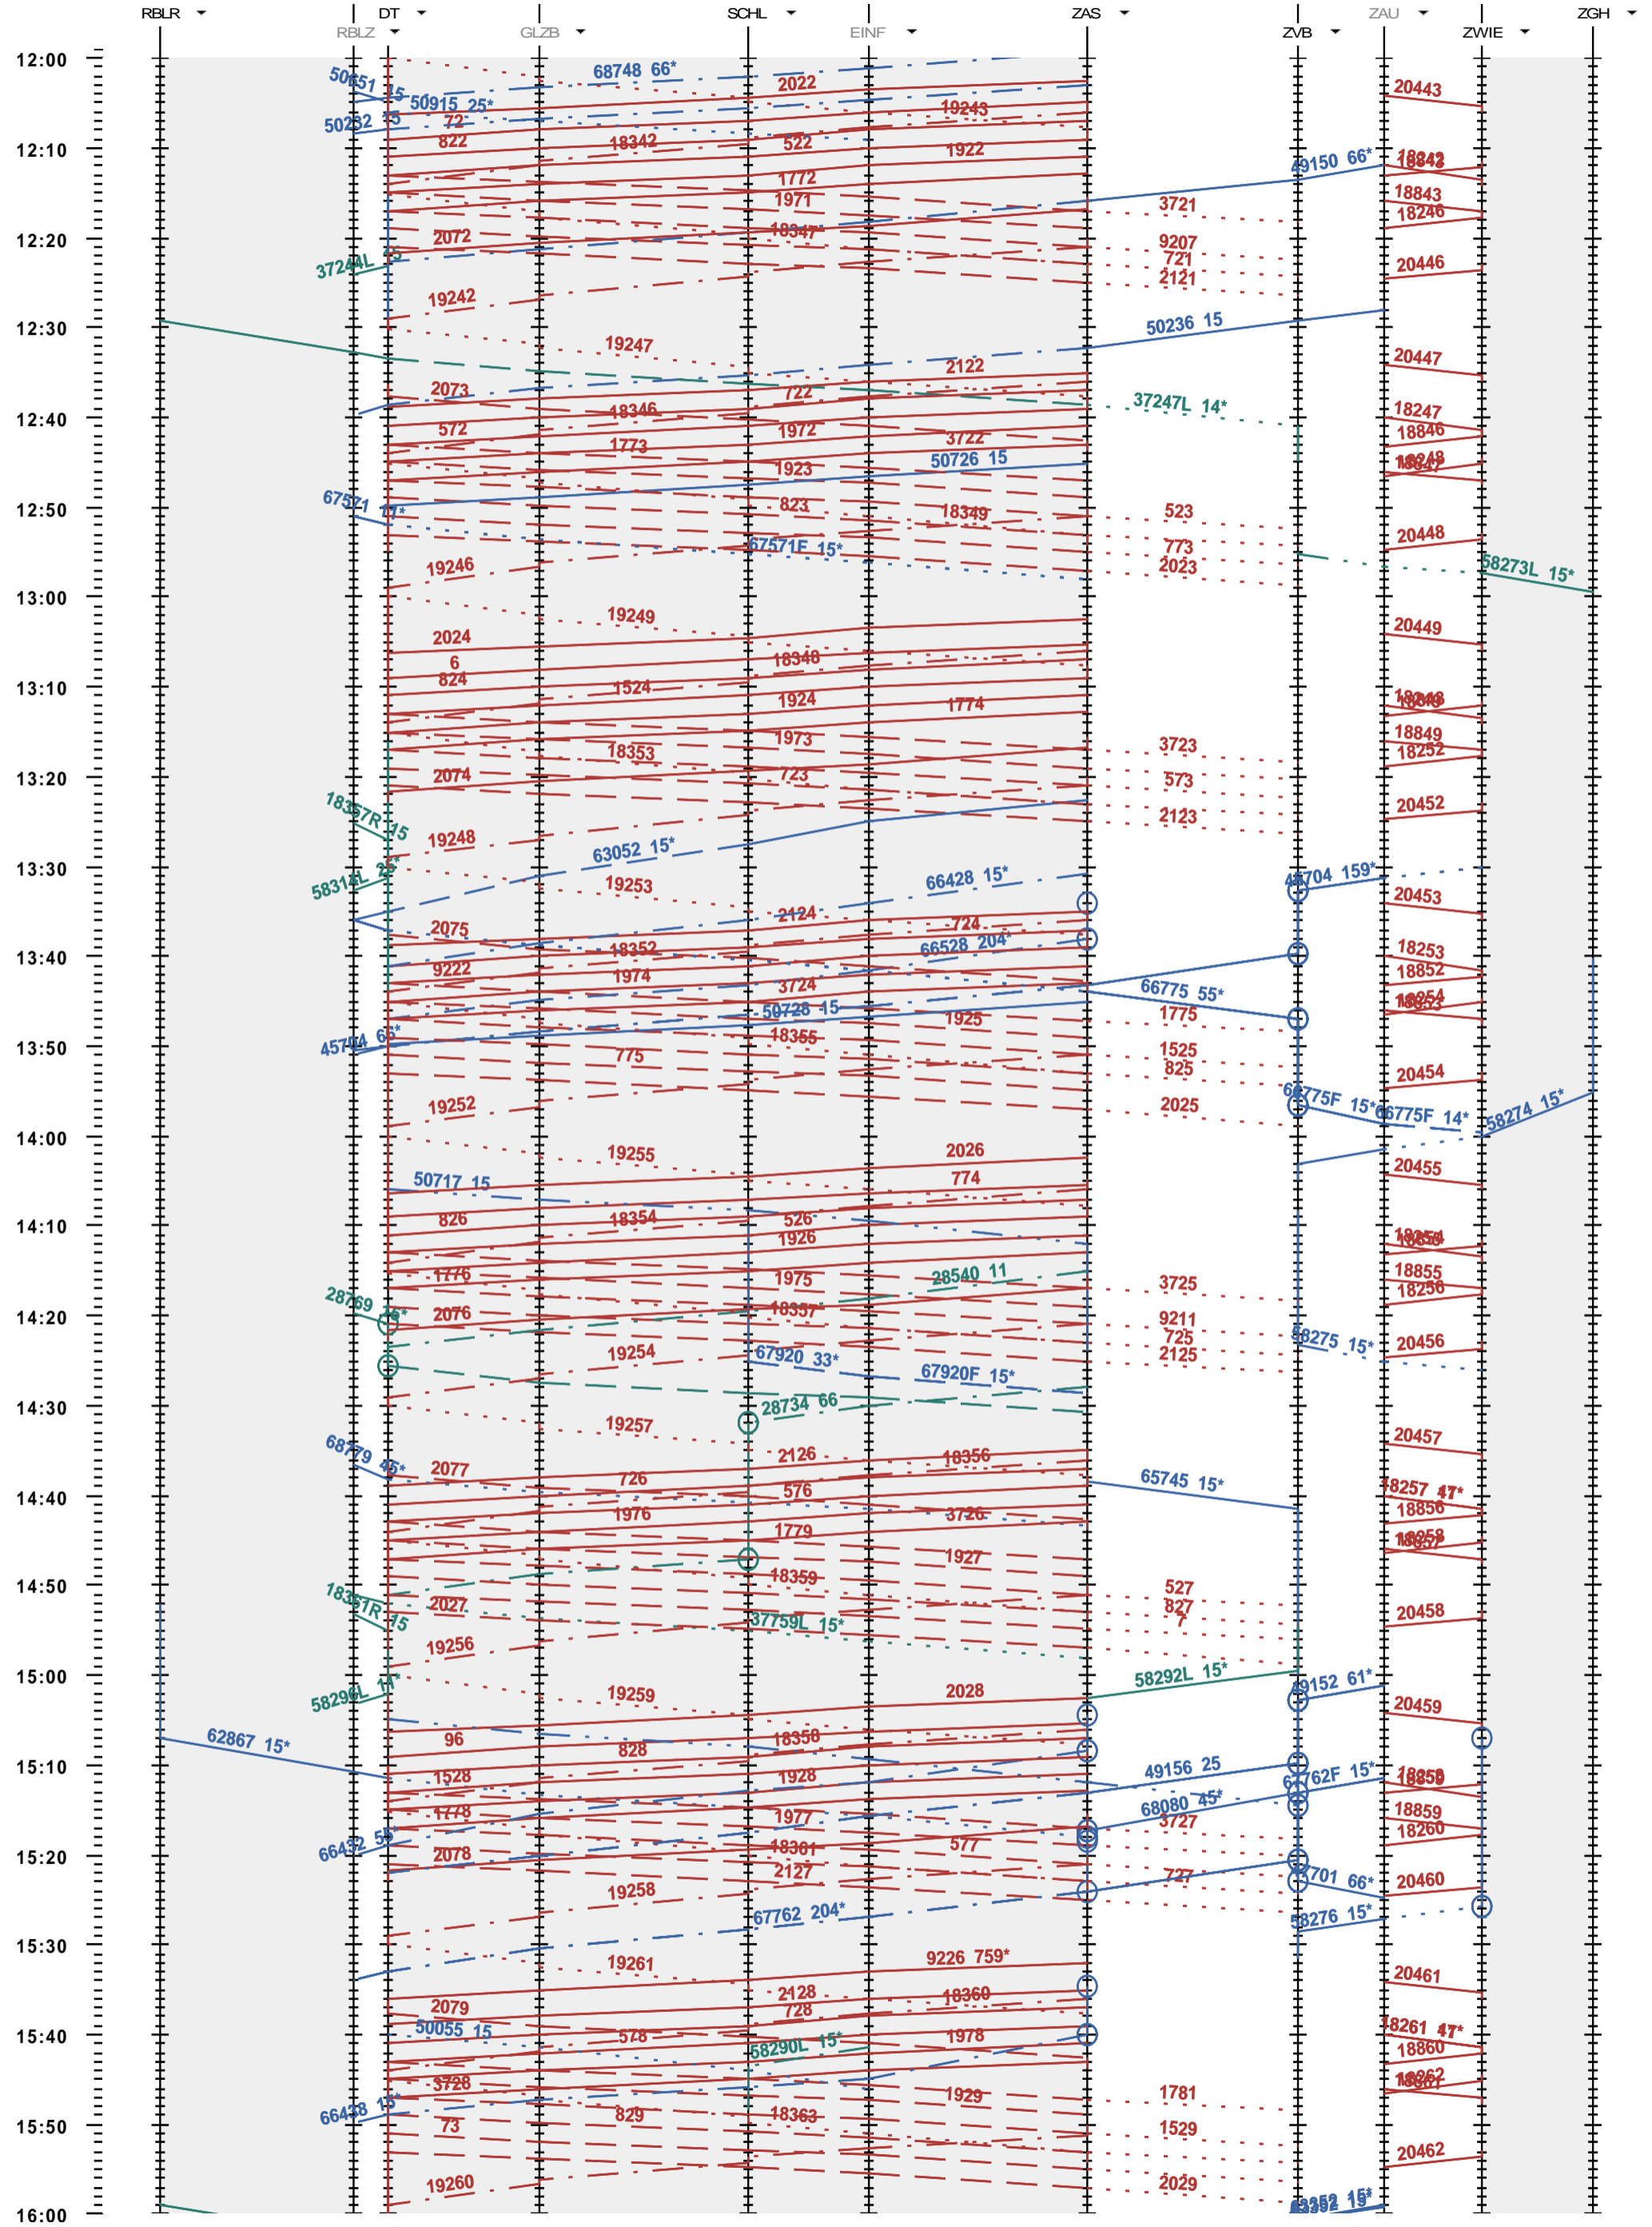

633 - RB Limmattal R - Zürich VB - Wiedikon - Zürich Giesshübel

Fahrplanperiode 2013 (09.12.2012 - 14.12.2013)  
 Update 1.0  
 Gültig ab 09.12.2012

633 - RB Limmattal R - Zürich VB - Wiedikon - Zürich Giesshübel

Fahrplanperiode 2013 (09.12.2012 - 14.12.2013)  
 Update 1.0  
 Gültig ab 09.12.2012

633 - RB Limmattal R - Zürich VB - Wiedikon - Zürich Giesshübel

Fahrplanperiode 2013 (09.12.2012 - 14.12.2013)  
 Update 1.0  
 Gültig ab 09.12.2012