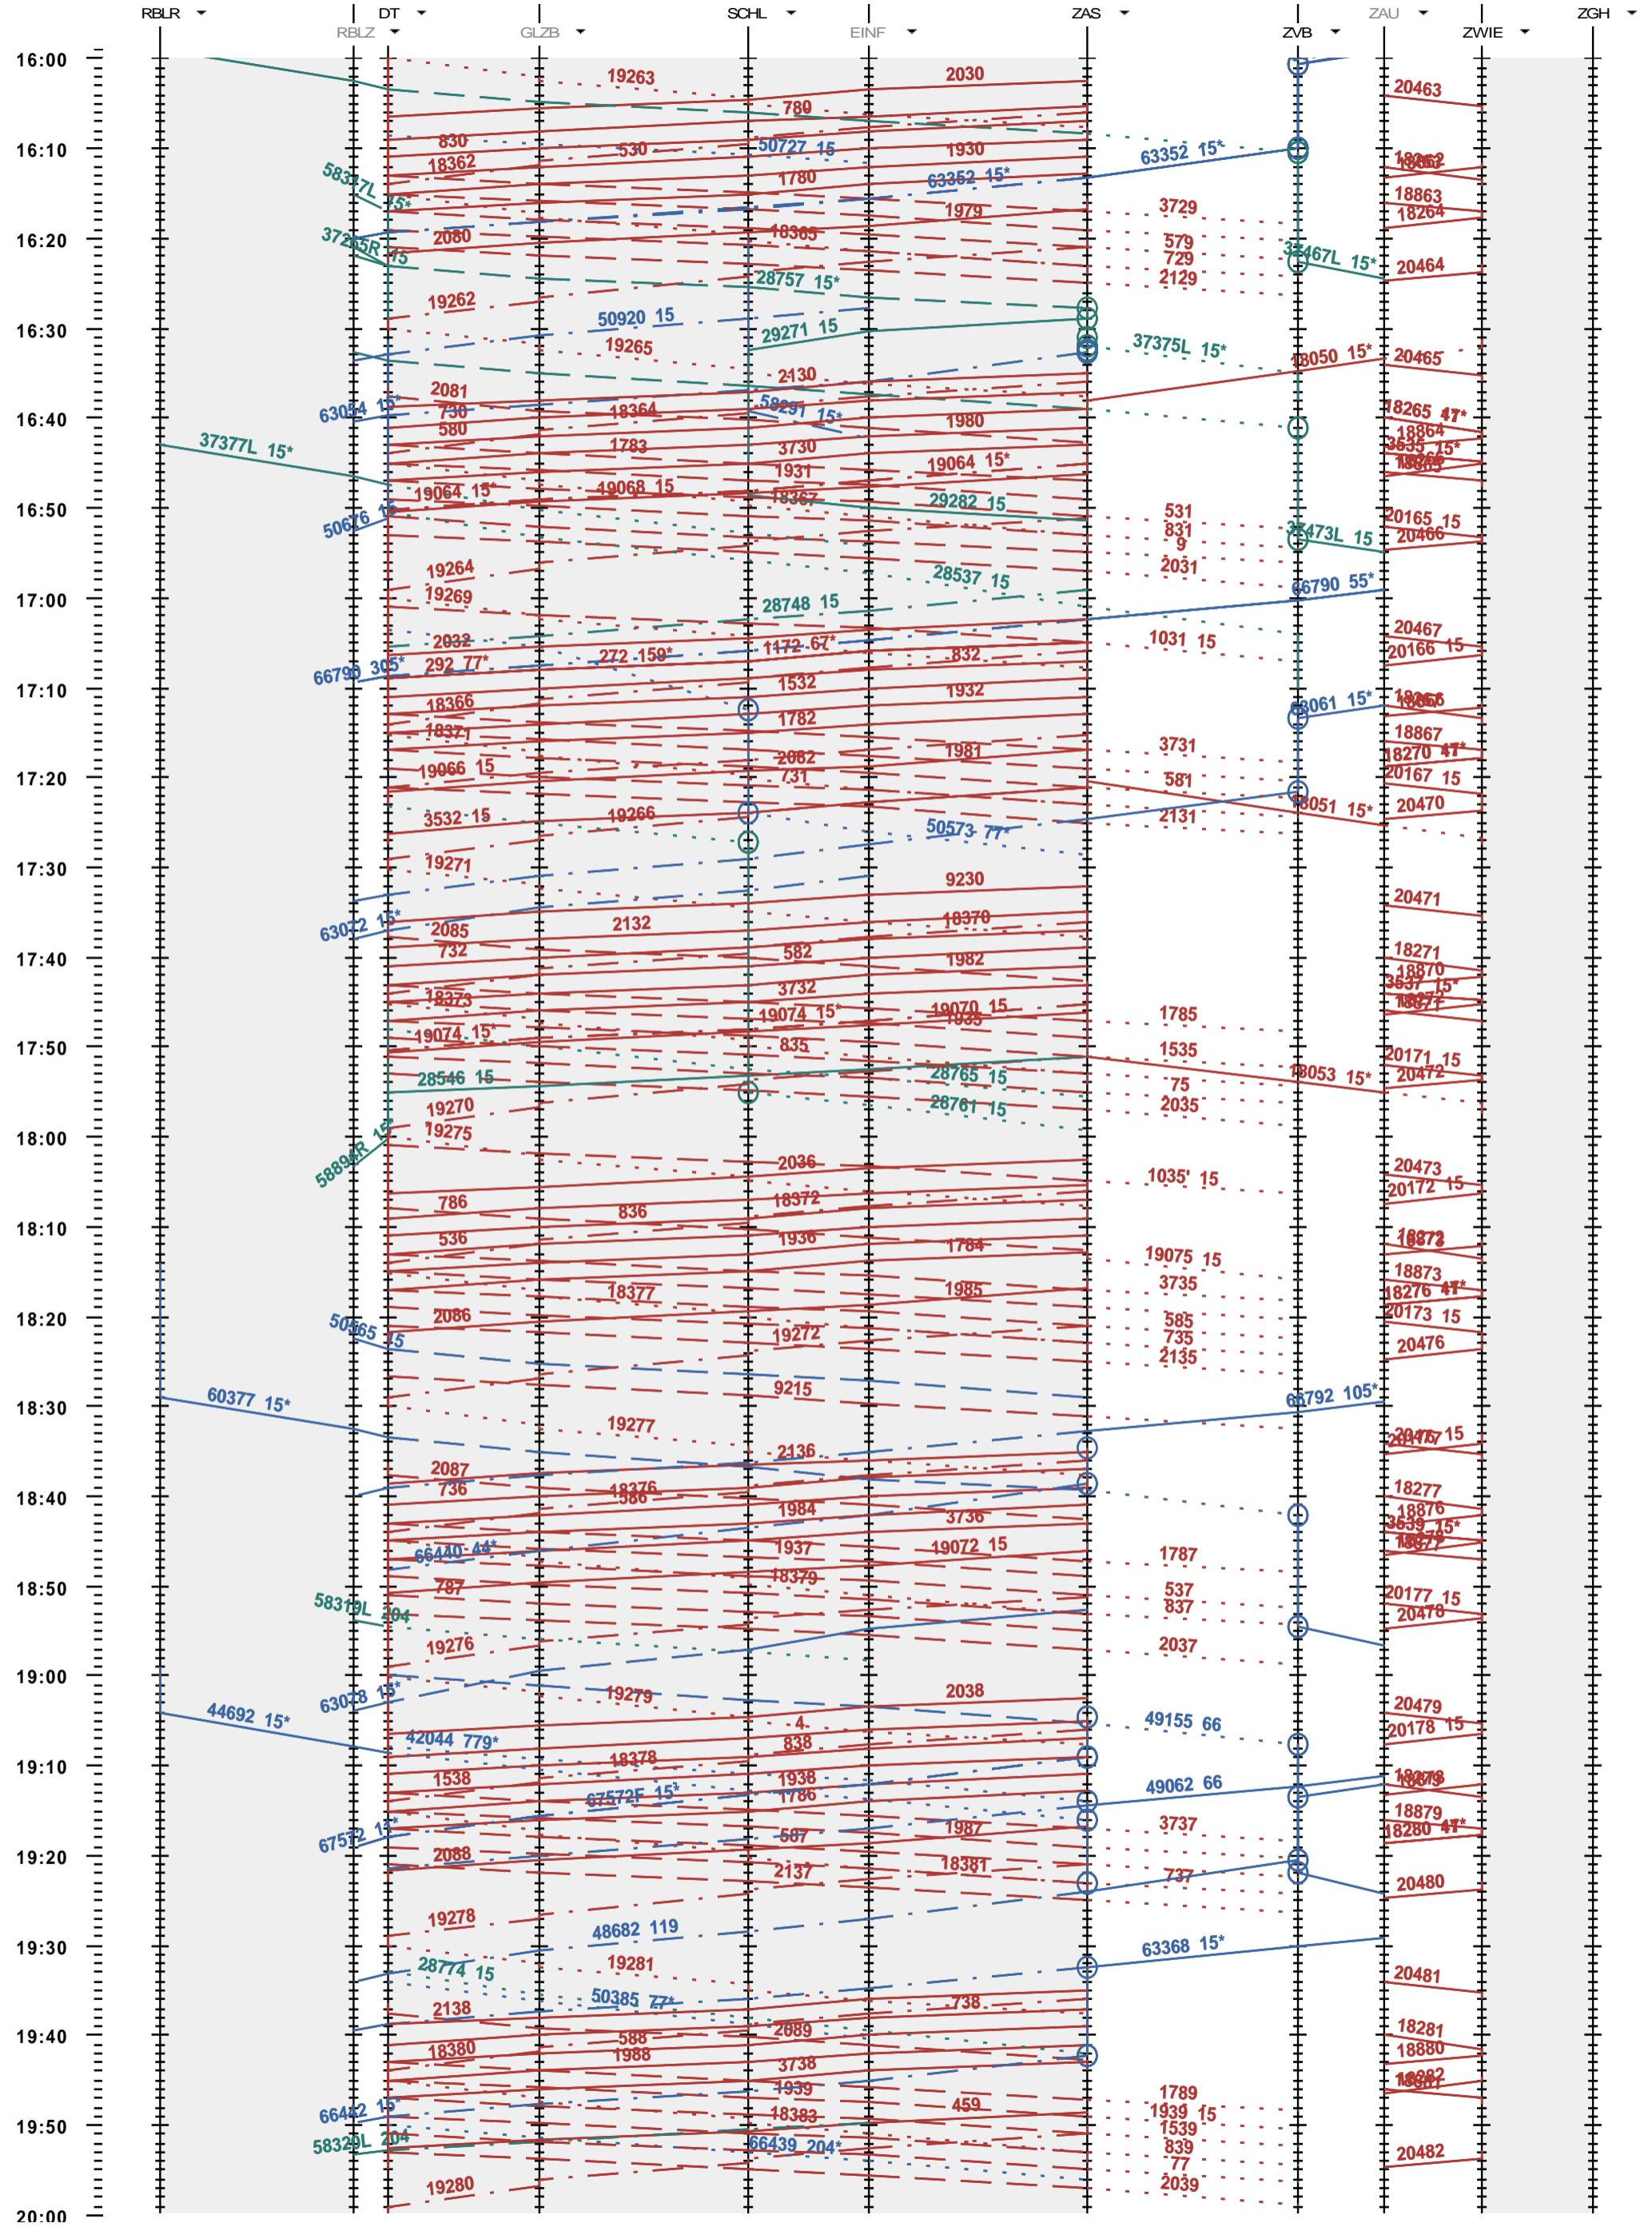

633 - RB Limmattal R - Zürich VB - Wiedikon - Zürich Giesshübel

Fahrplanperiode 2013 (09.12.2012 - 14.12.2013)  
 Update 1.0  
 Gültig ab 09.12.2012

633 - RB Limmattal R - Zürich VB - Wiedikon - Zürich Giesshübel

Fahrplanperiode 2013 (09.12.2012 - 14.12.2013)  
 Update 1.0  
 Gültig ab 09.12.2012

633 - RB Limmattal R - Zürich VB - Wiedikon - Zürich Giesshübel

Fahrplanperiode 2013 (09.12.2012 - 14.12.2013)  
 Update 1.0  
 Gültig ab 09.12.2012