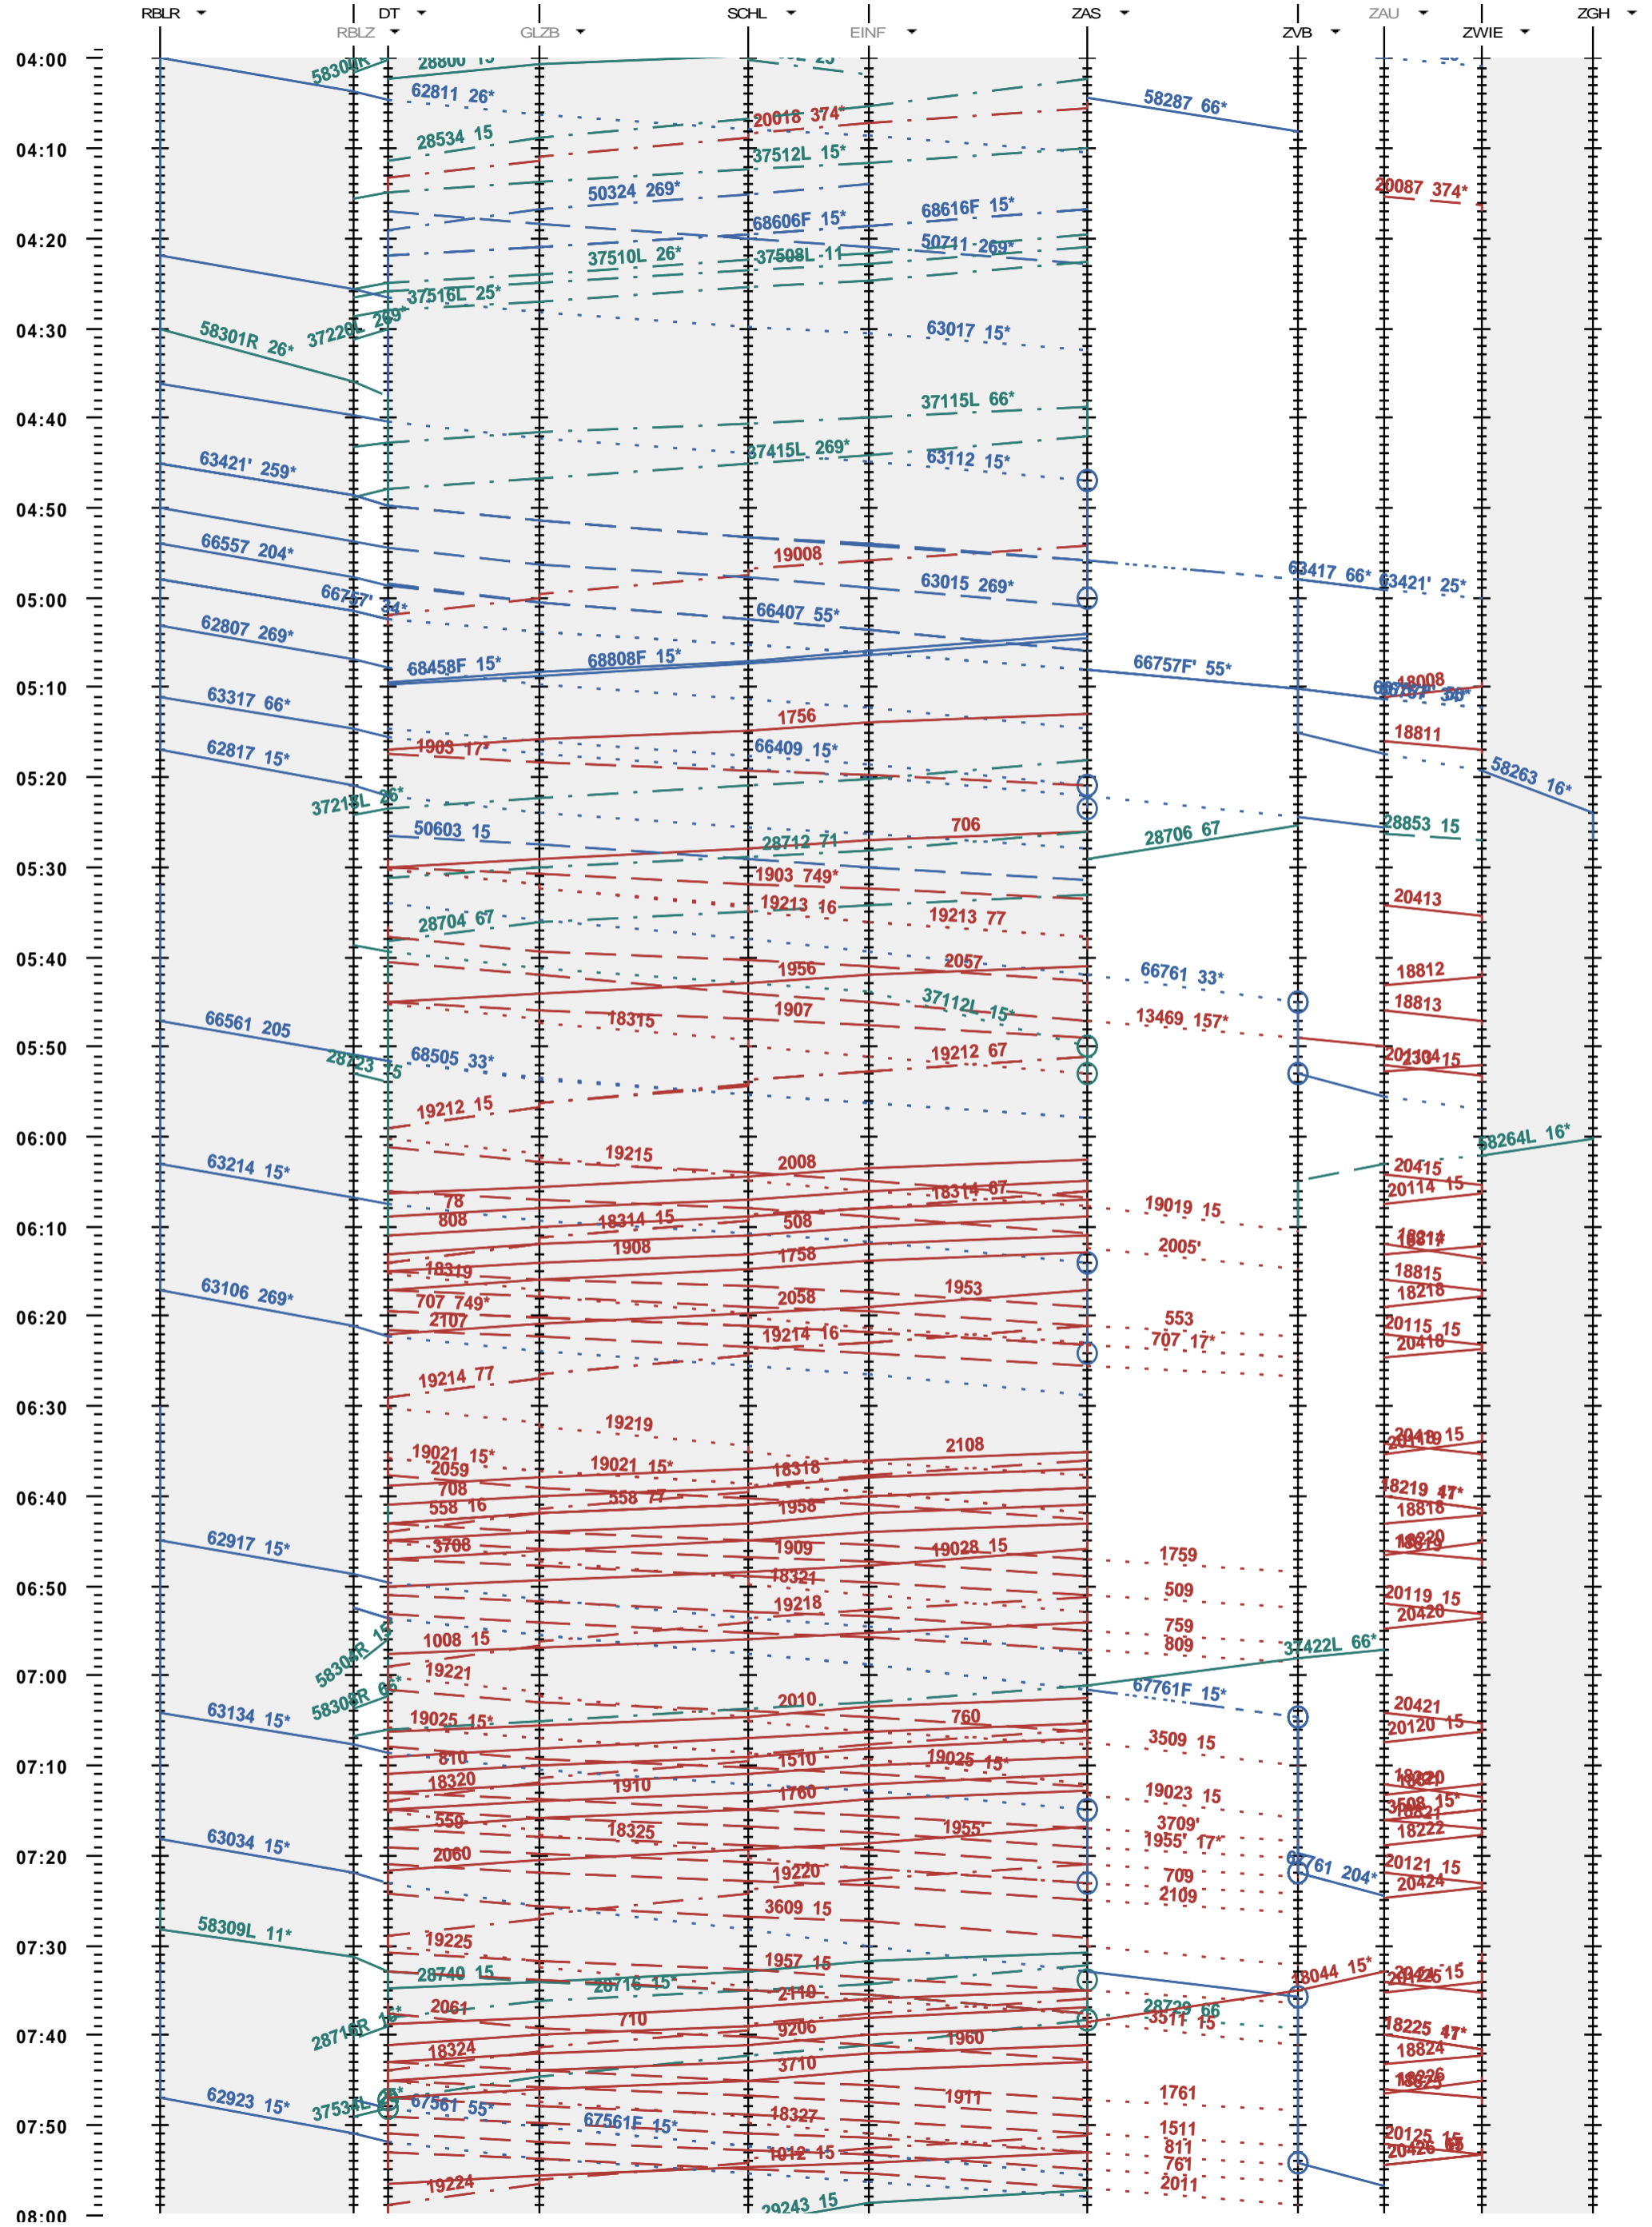

633 - RB Limmattal R - Zürich VB - Wiedikon - Zürich Giesshübel

Fahrplanperiode 2013 (09.12.2012 - 14.12.2013)  
 Update 1.0  
 Gültig ab 09.12.2012

633 - RB Limmattal R - Zürich VB - Wiedikon - Zürich Giesshübel

Fahrplanperiode 2013 (09.12.2012 - 14.12.2013)  
 Update 1.0  
 Gültig ab 09.12.2012

633 - RB Limmattal R - Zürich VB - Wiedikon - Zürich Giesshübel

Fahrplanperiode 2013 (09.12.2012 - 14.12.2013)  
 Update 1.0  
 Gültig ab 09.12.2012