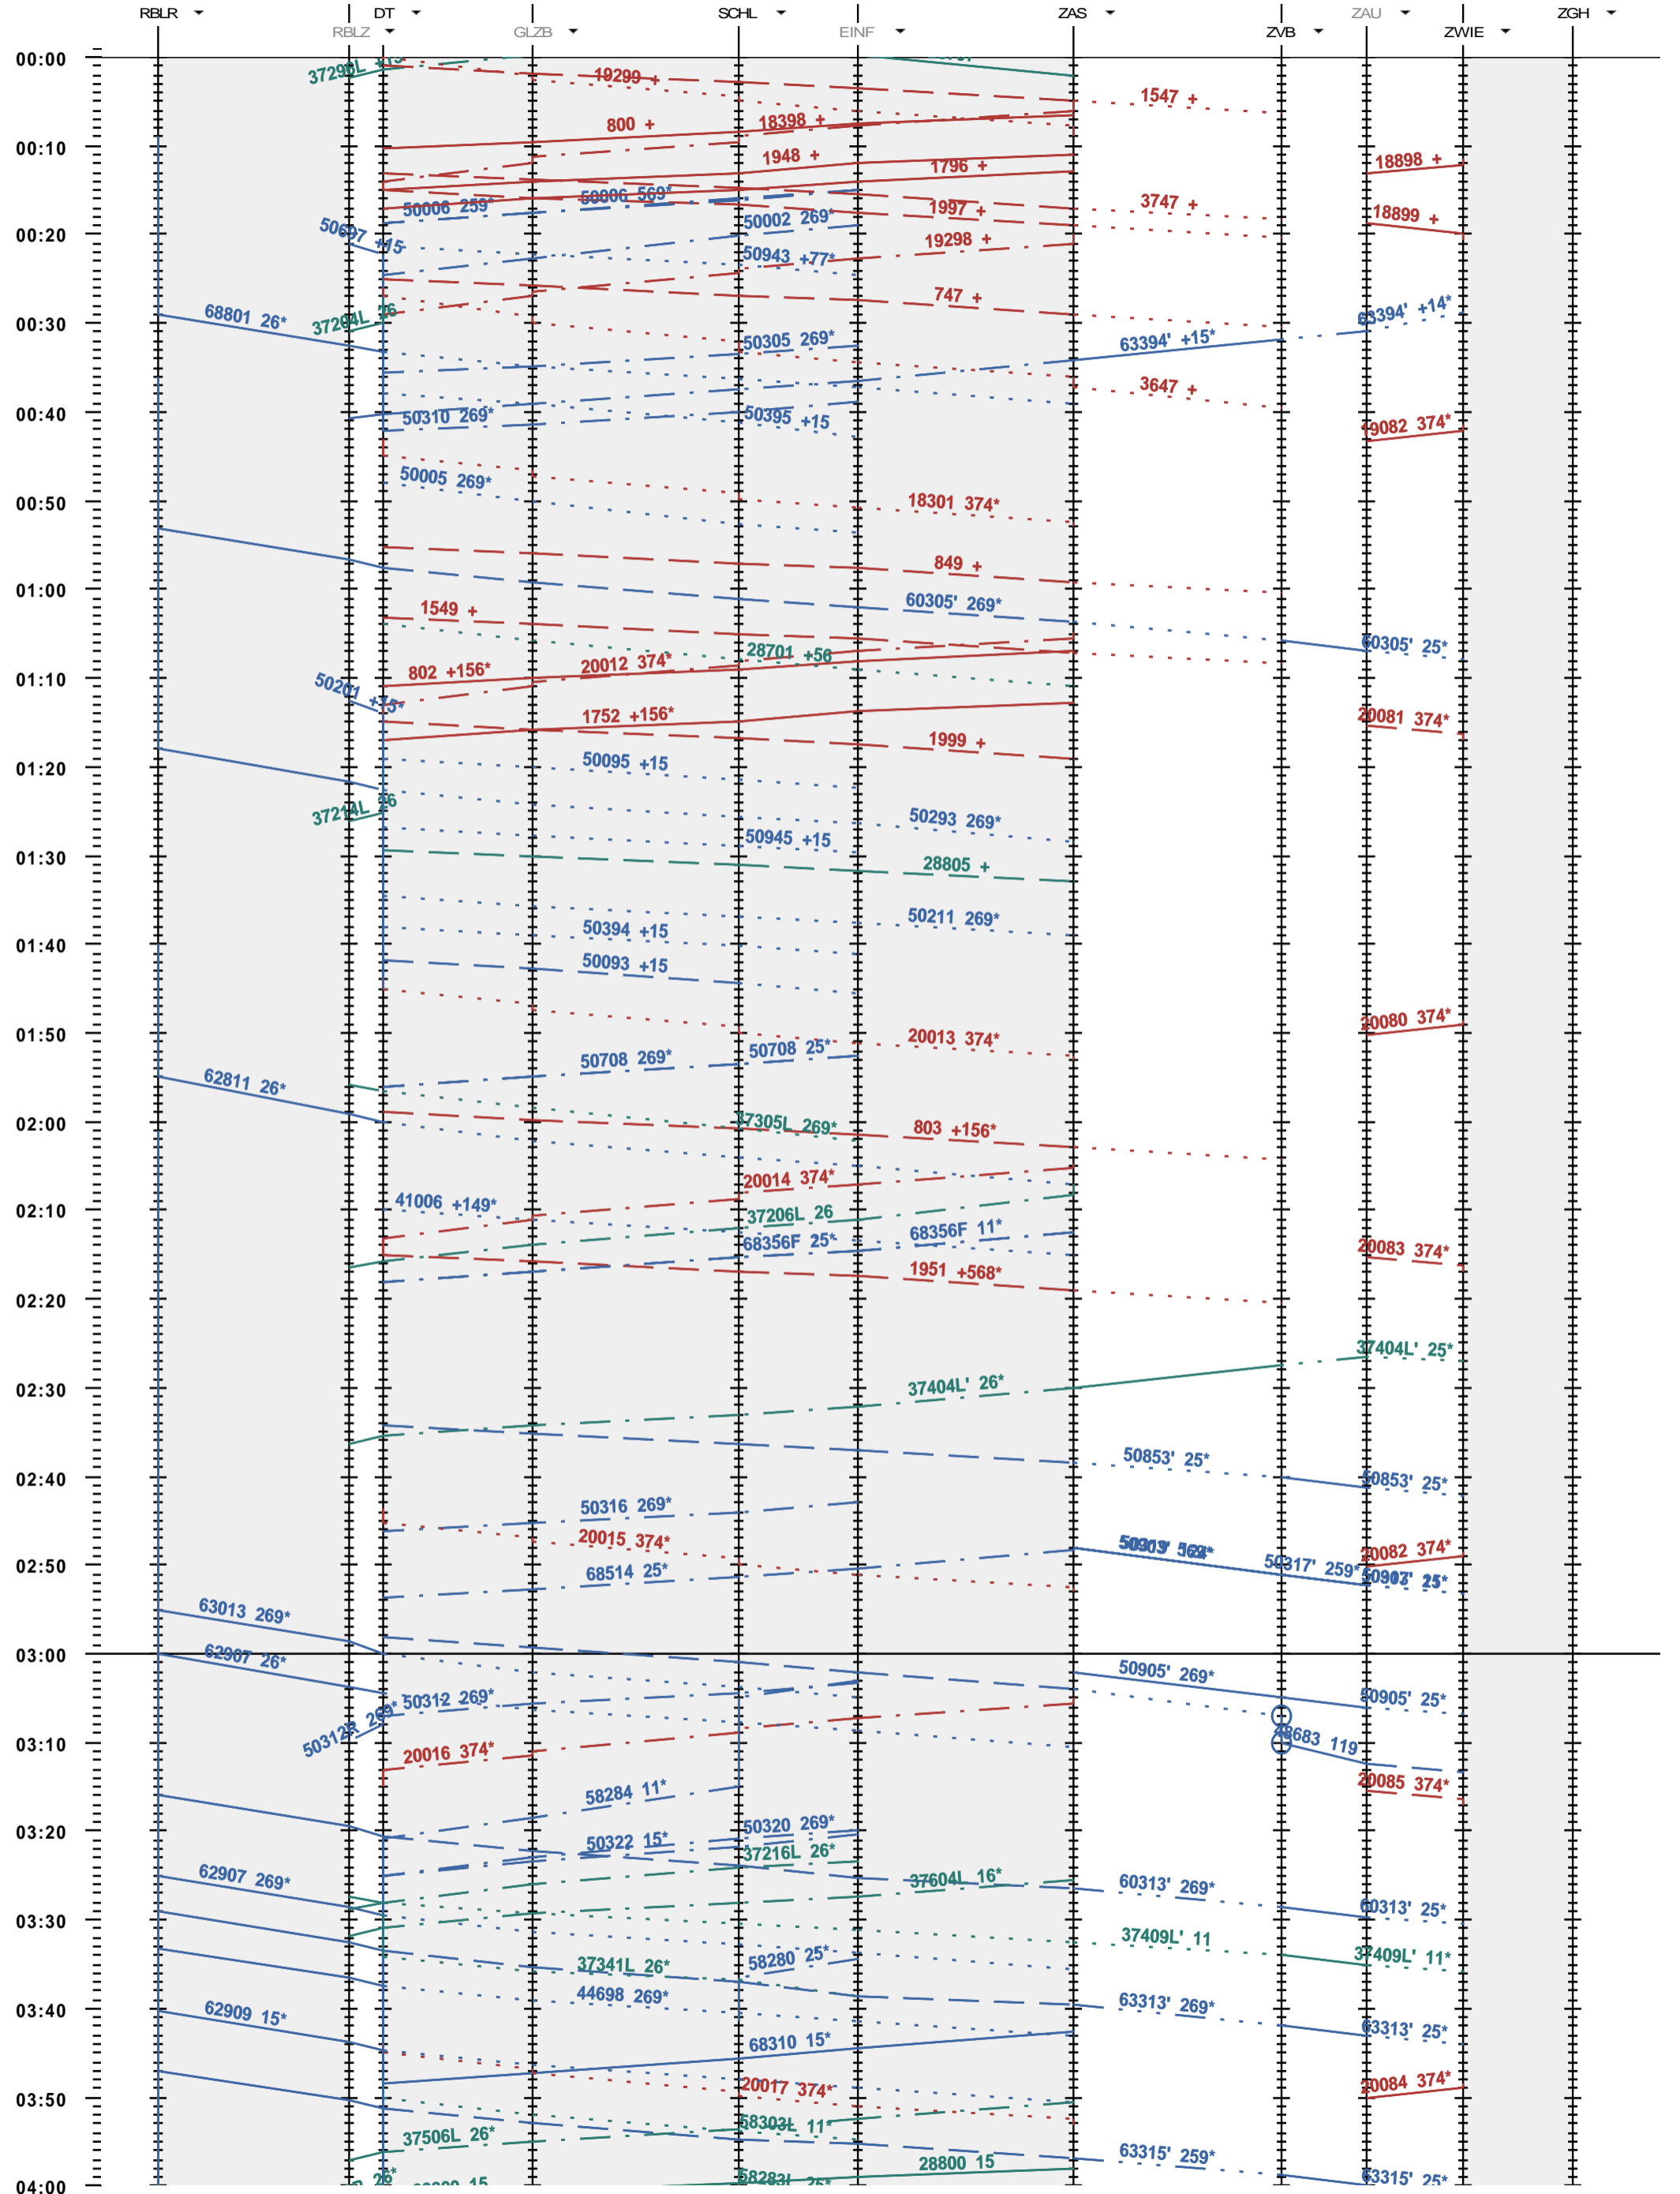

633 - RB Limmattal R - Zürich VB - Wiedikon - Zürich Giesshübel

Fahrplanperiode 2013 (09.12.2012 - 14.12.2013)  
 Update 1.0  
 Gültig ab 09.12.2012

633 - RB Limmattal R - Zürich VB - Wiedikon - Zürich Giesshübel

Fahrplanperiode 2013 (09.12.2012 - 14.12.2013)  
 Update 1.0  
 Gültig ab 09.12.2012

633 - RB Limmattal R - Zürich VB - Wiedikon - Zürich Giesshübel

Fahrplanperiode 2013 (09.12.2012 - 14.12.2013)  
 Update 1.0  
 Gültig ab 09.12.2012