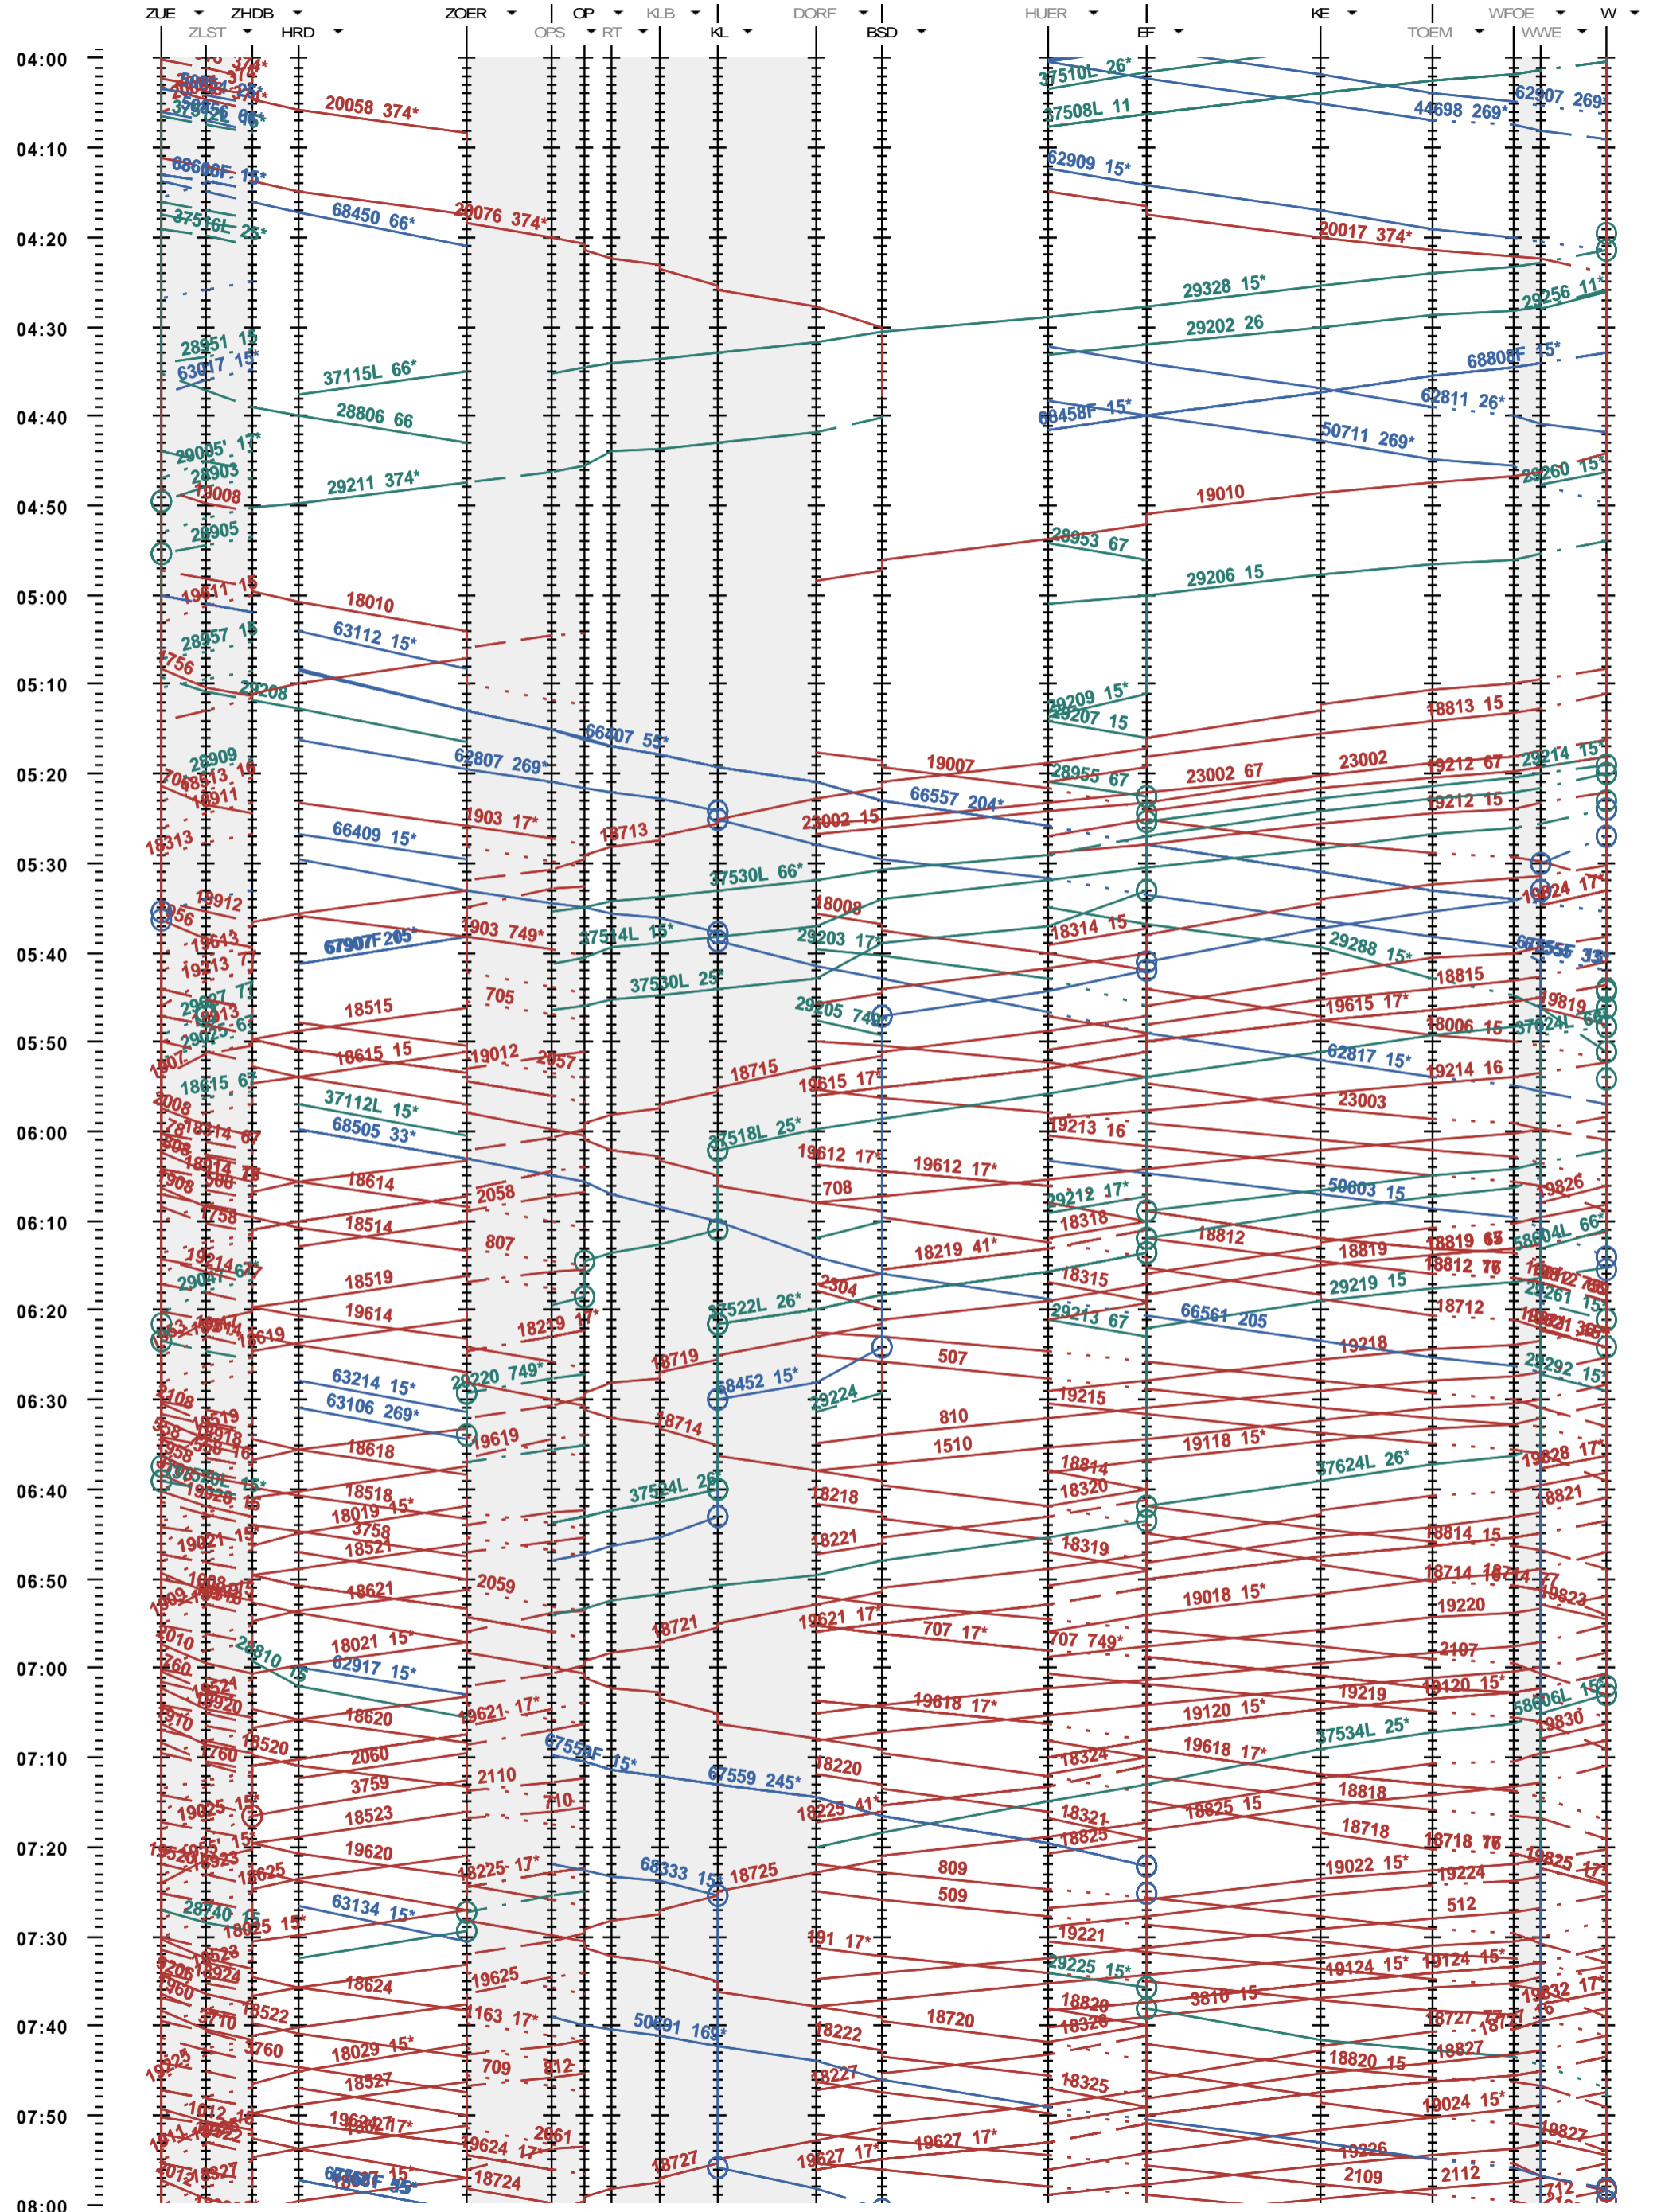

703 - Zürich - Zürich Hardbrücke - Kloten - Winterthur

Fahrplanperiode 2013 (09.12.2012 - 14.12.2013)
 Update 1.0
 Gültig ab 09.12.2012

703 - Zürich - Zürich Hardbrücke - Kloten - Winterthur

Fahrplanperiode 2013 (09.12.2012 - 14.12.2013)
 Update 1.0
 Gültig ab 09.12.2012

703 - Zürich - Zürich Hardbrücke - Kloten - Winterthur

Fahrplanperiode 2013 (09.12.2012 - 14.12.2013)
 Update 1.0
 Gültig ab 09.12.2012