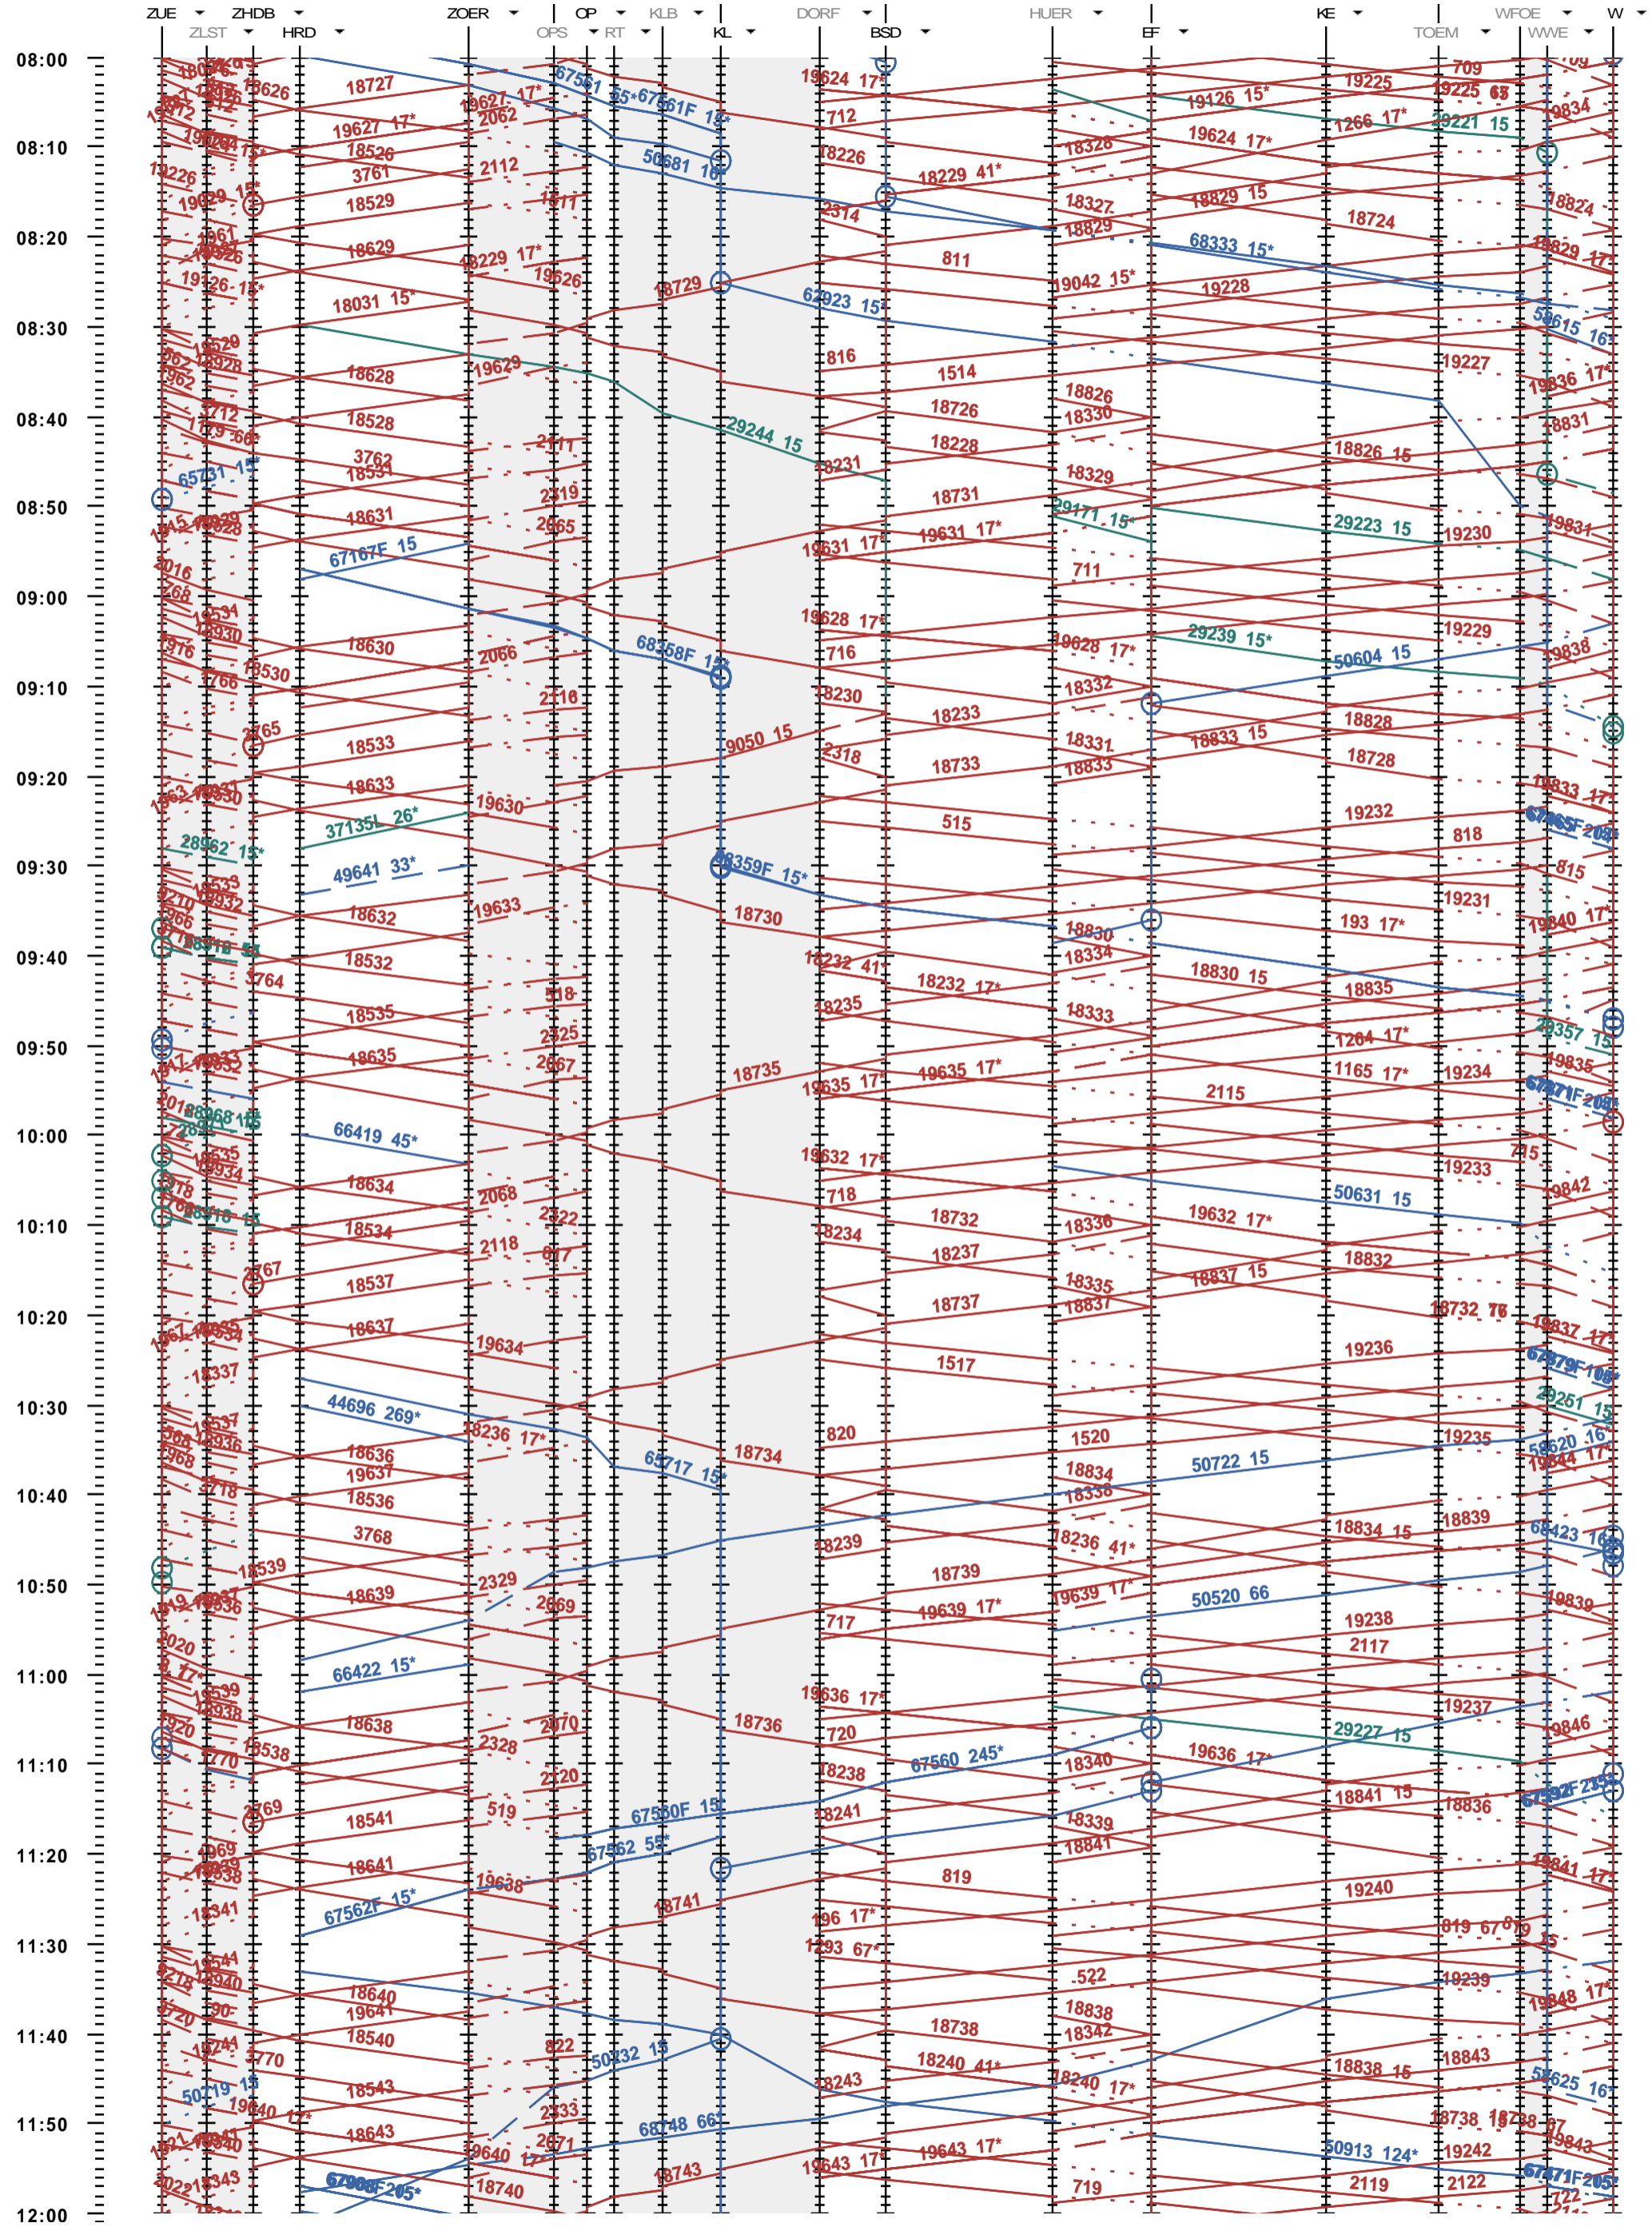

703 - Zürich - Zürich Hardbrücke - Kloten - Winterthur

Fahrplanperiode 2013 (09.12.2012 - 14.12.2013)
 Update 1.0
 Gültig ab 09.12.2012

703 - Zürich - Zürich Hardbrücke - Kloten - Winterthur

Fahrplanperiode 2013 (09.12.2012 - 14.12.2013)
 Update 1.0
 Gültig ab 09.12.2012

703 - Zürich - Zürich Hardbrücke - Kloten - Winterthur

Fahrplanperiode 2013 (09.12.2012 - 14.12.2013)
 Update 1.0
 Gültig ab 09.12.2012