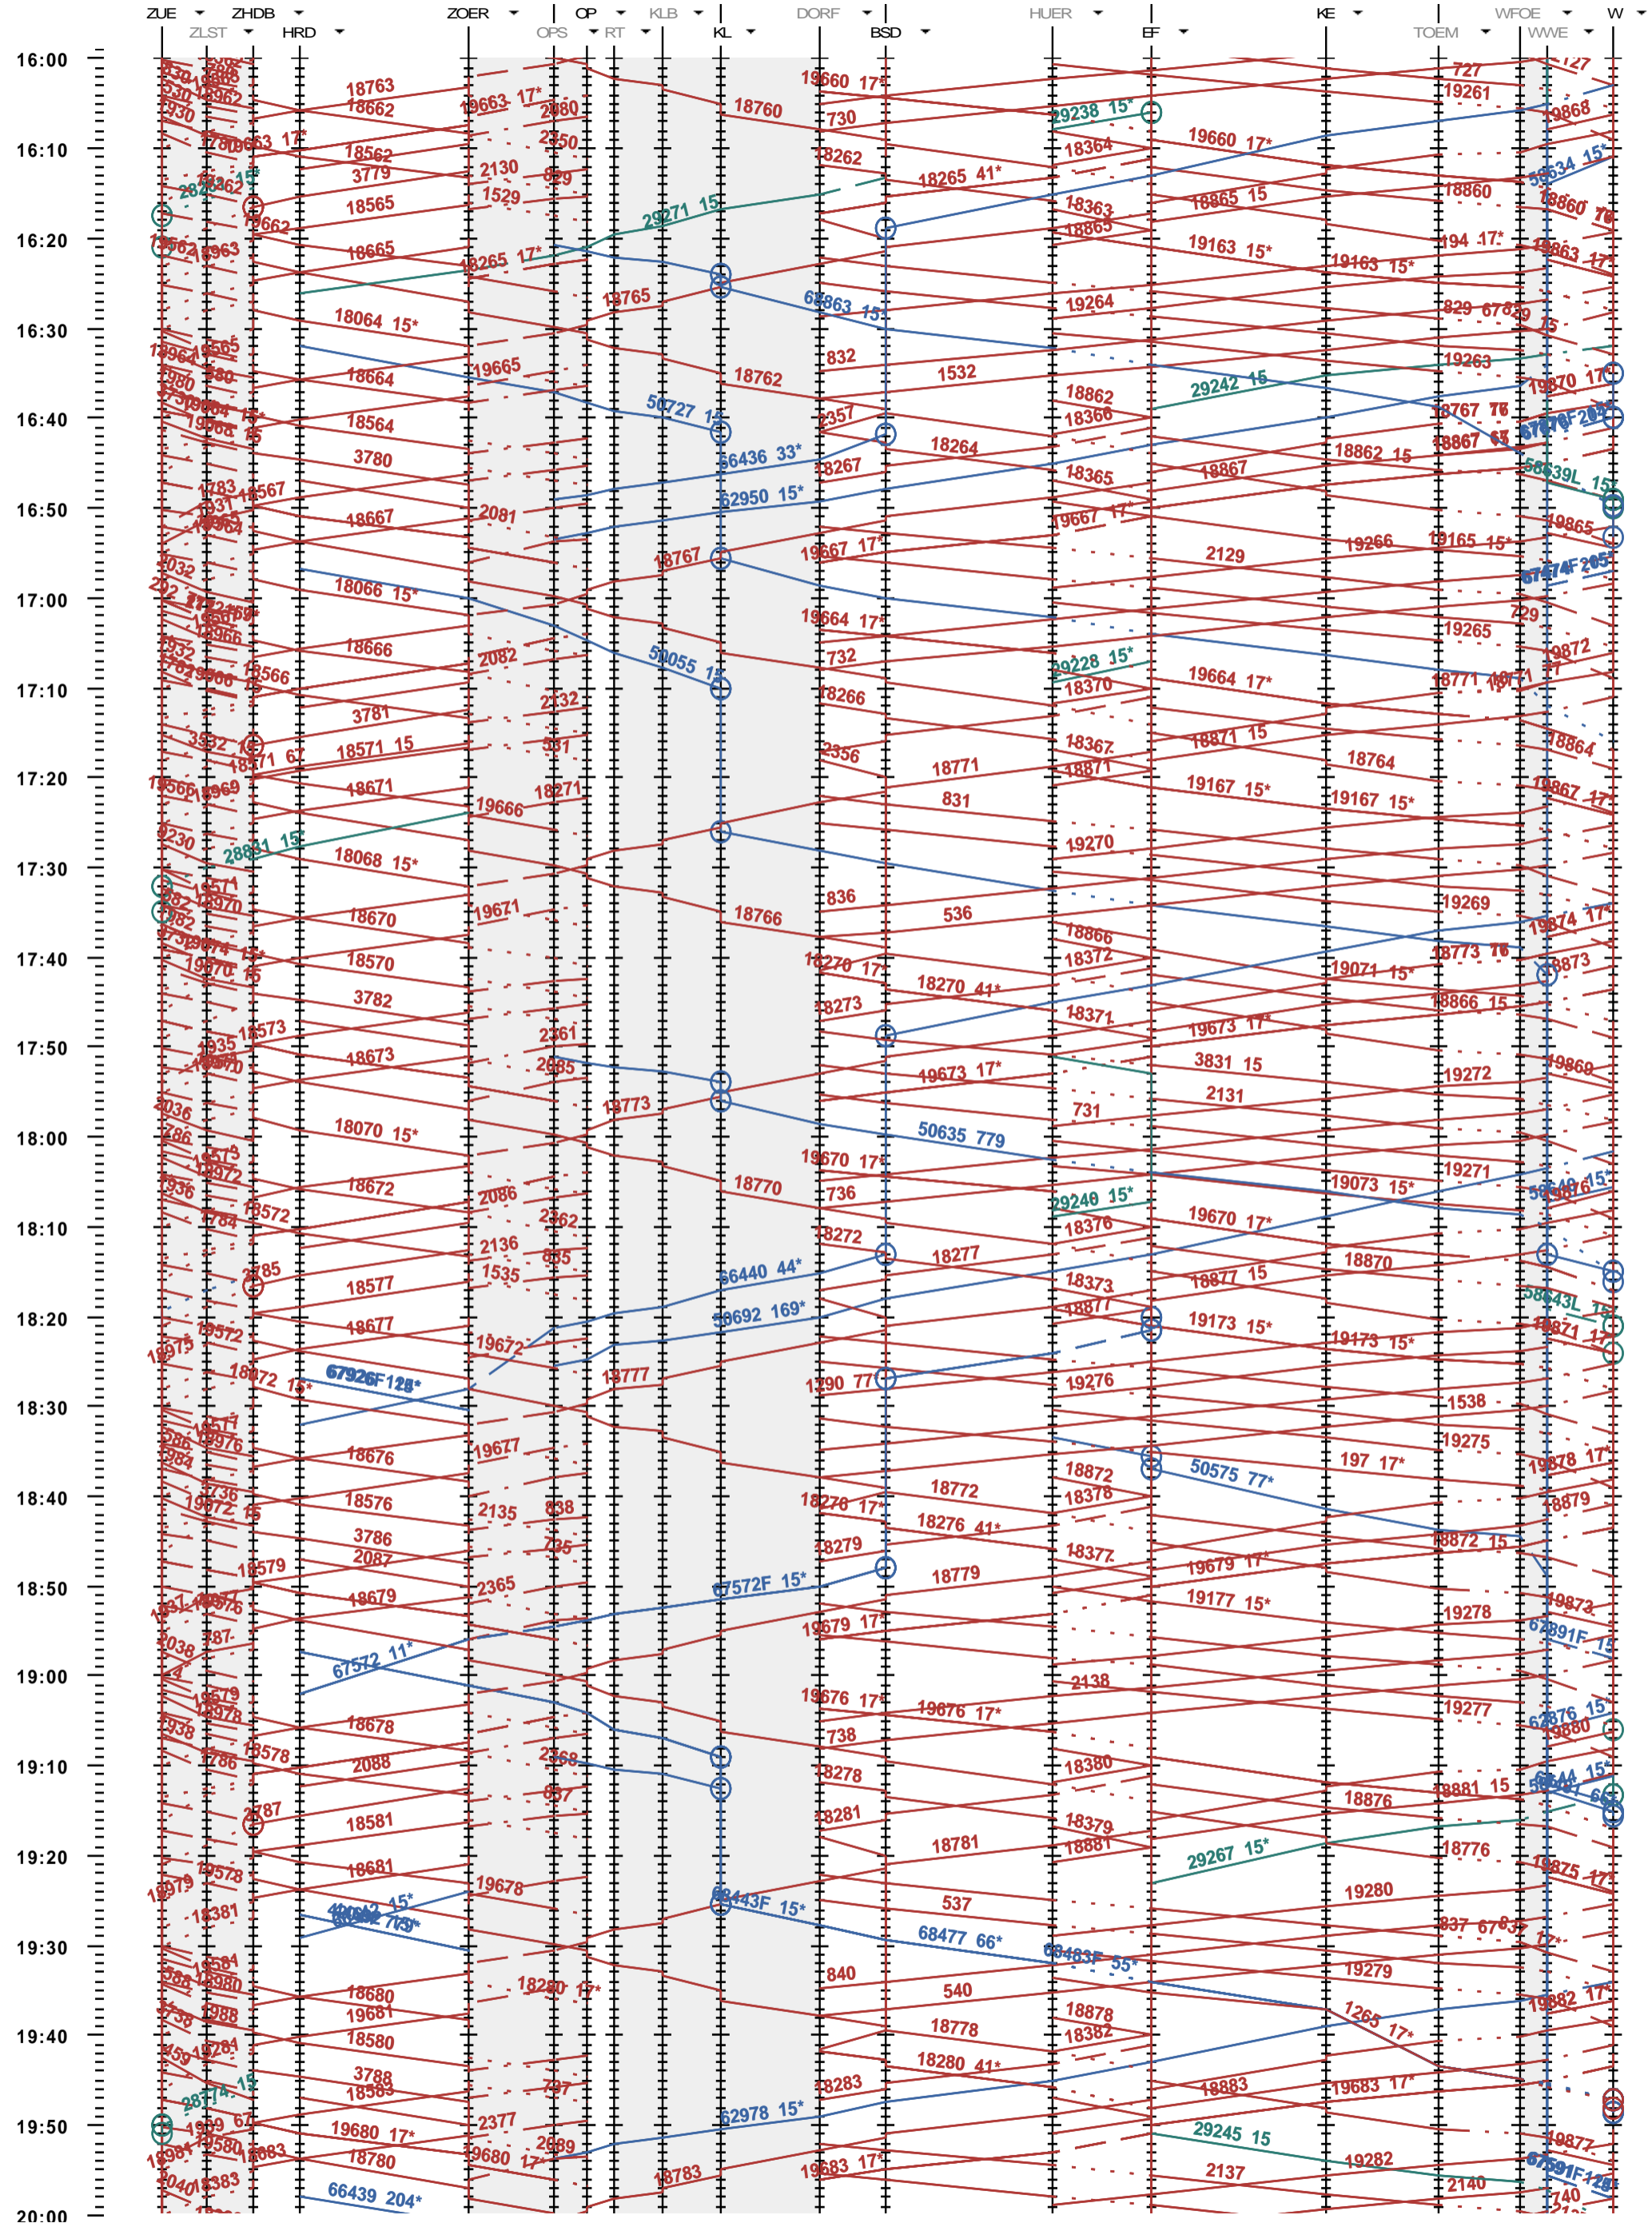

703 - Zürich - Zürich Hardbrücke - Kloten - Winterthur

Fahrplanperiode 2013 (09.12.2012 - 14.12.2013)
 Update 1.0
 Gültig ab 09.12.2012

703 - Zürich - Zürich Hardbrücke - Kloten - Winterthur

Fahrplanperiode 2013 (09.12.2012 - 14.12.2013)
 Update 1.0
 Gültig ab 09.12.2012

703 - Zürich - Zürich Hardbrücke - Kloten - Winterthur

Fahrplanperiode 2013 (09.12.2012 - 14.12.2013)
 Update 1.0
 Gültig ab 09.12.2012