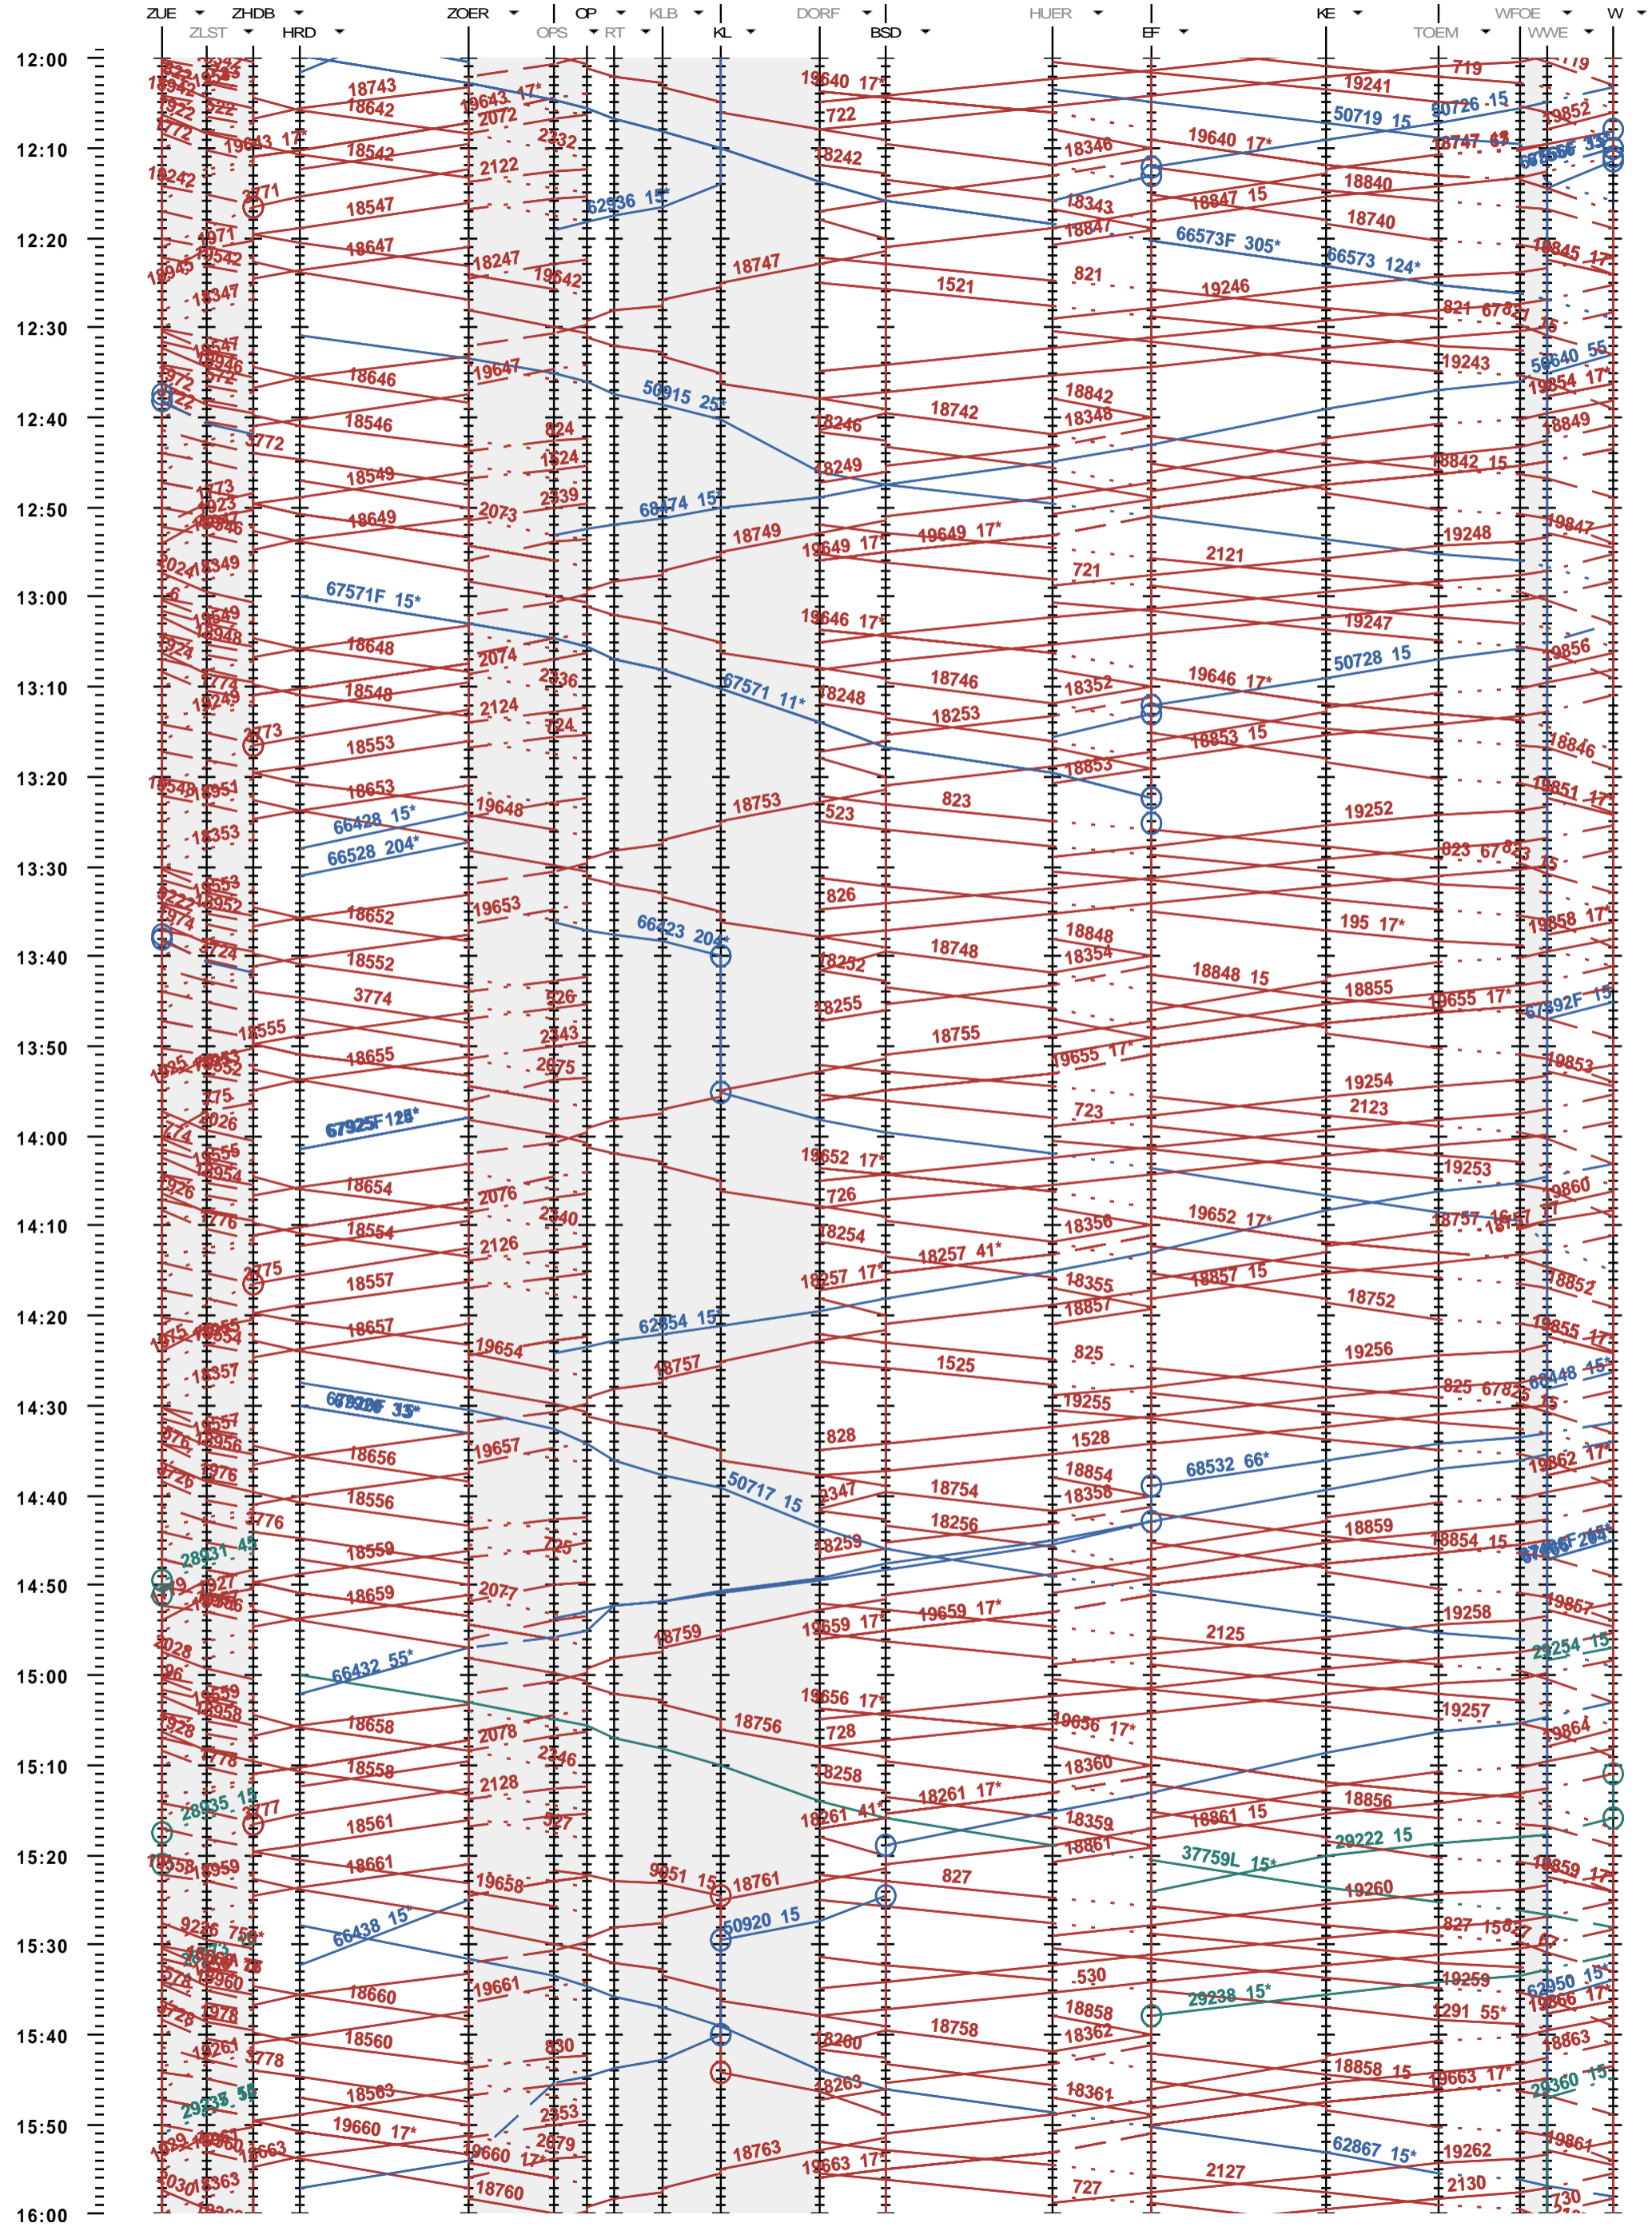

703 - Zürich - Zürich Hardbrücke - Kloten - Winterthur

Fahrplanperiode 2013 (09.12.2012 - 14.12.2013)
 Update 1.0
 Gültig ab 09.12.2012

703 - Zürich - Zürich Hardbrücke - Kloten - Winterthur

Fahrplanperiode 2013 (09.12.2012 - 14.12.2013)
 Update 1.0
 Gültig ab 09.12.2012

703 - Zürich - Zürich Hardbrücke - Kloten - Winterthur

Fahrplanperiode 2013 (09.12.2012 - 14.12.2013)
 Update 1.0
 Gültig ab 09.12.2012