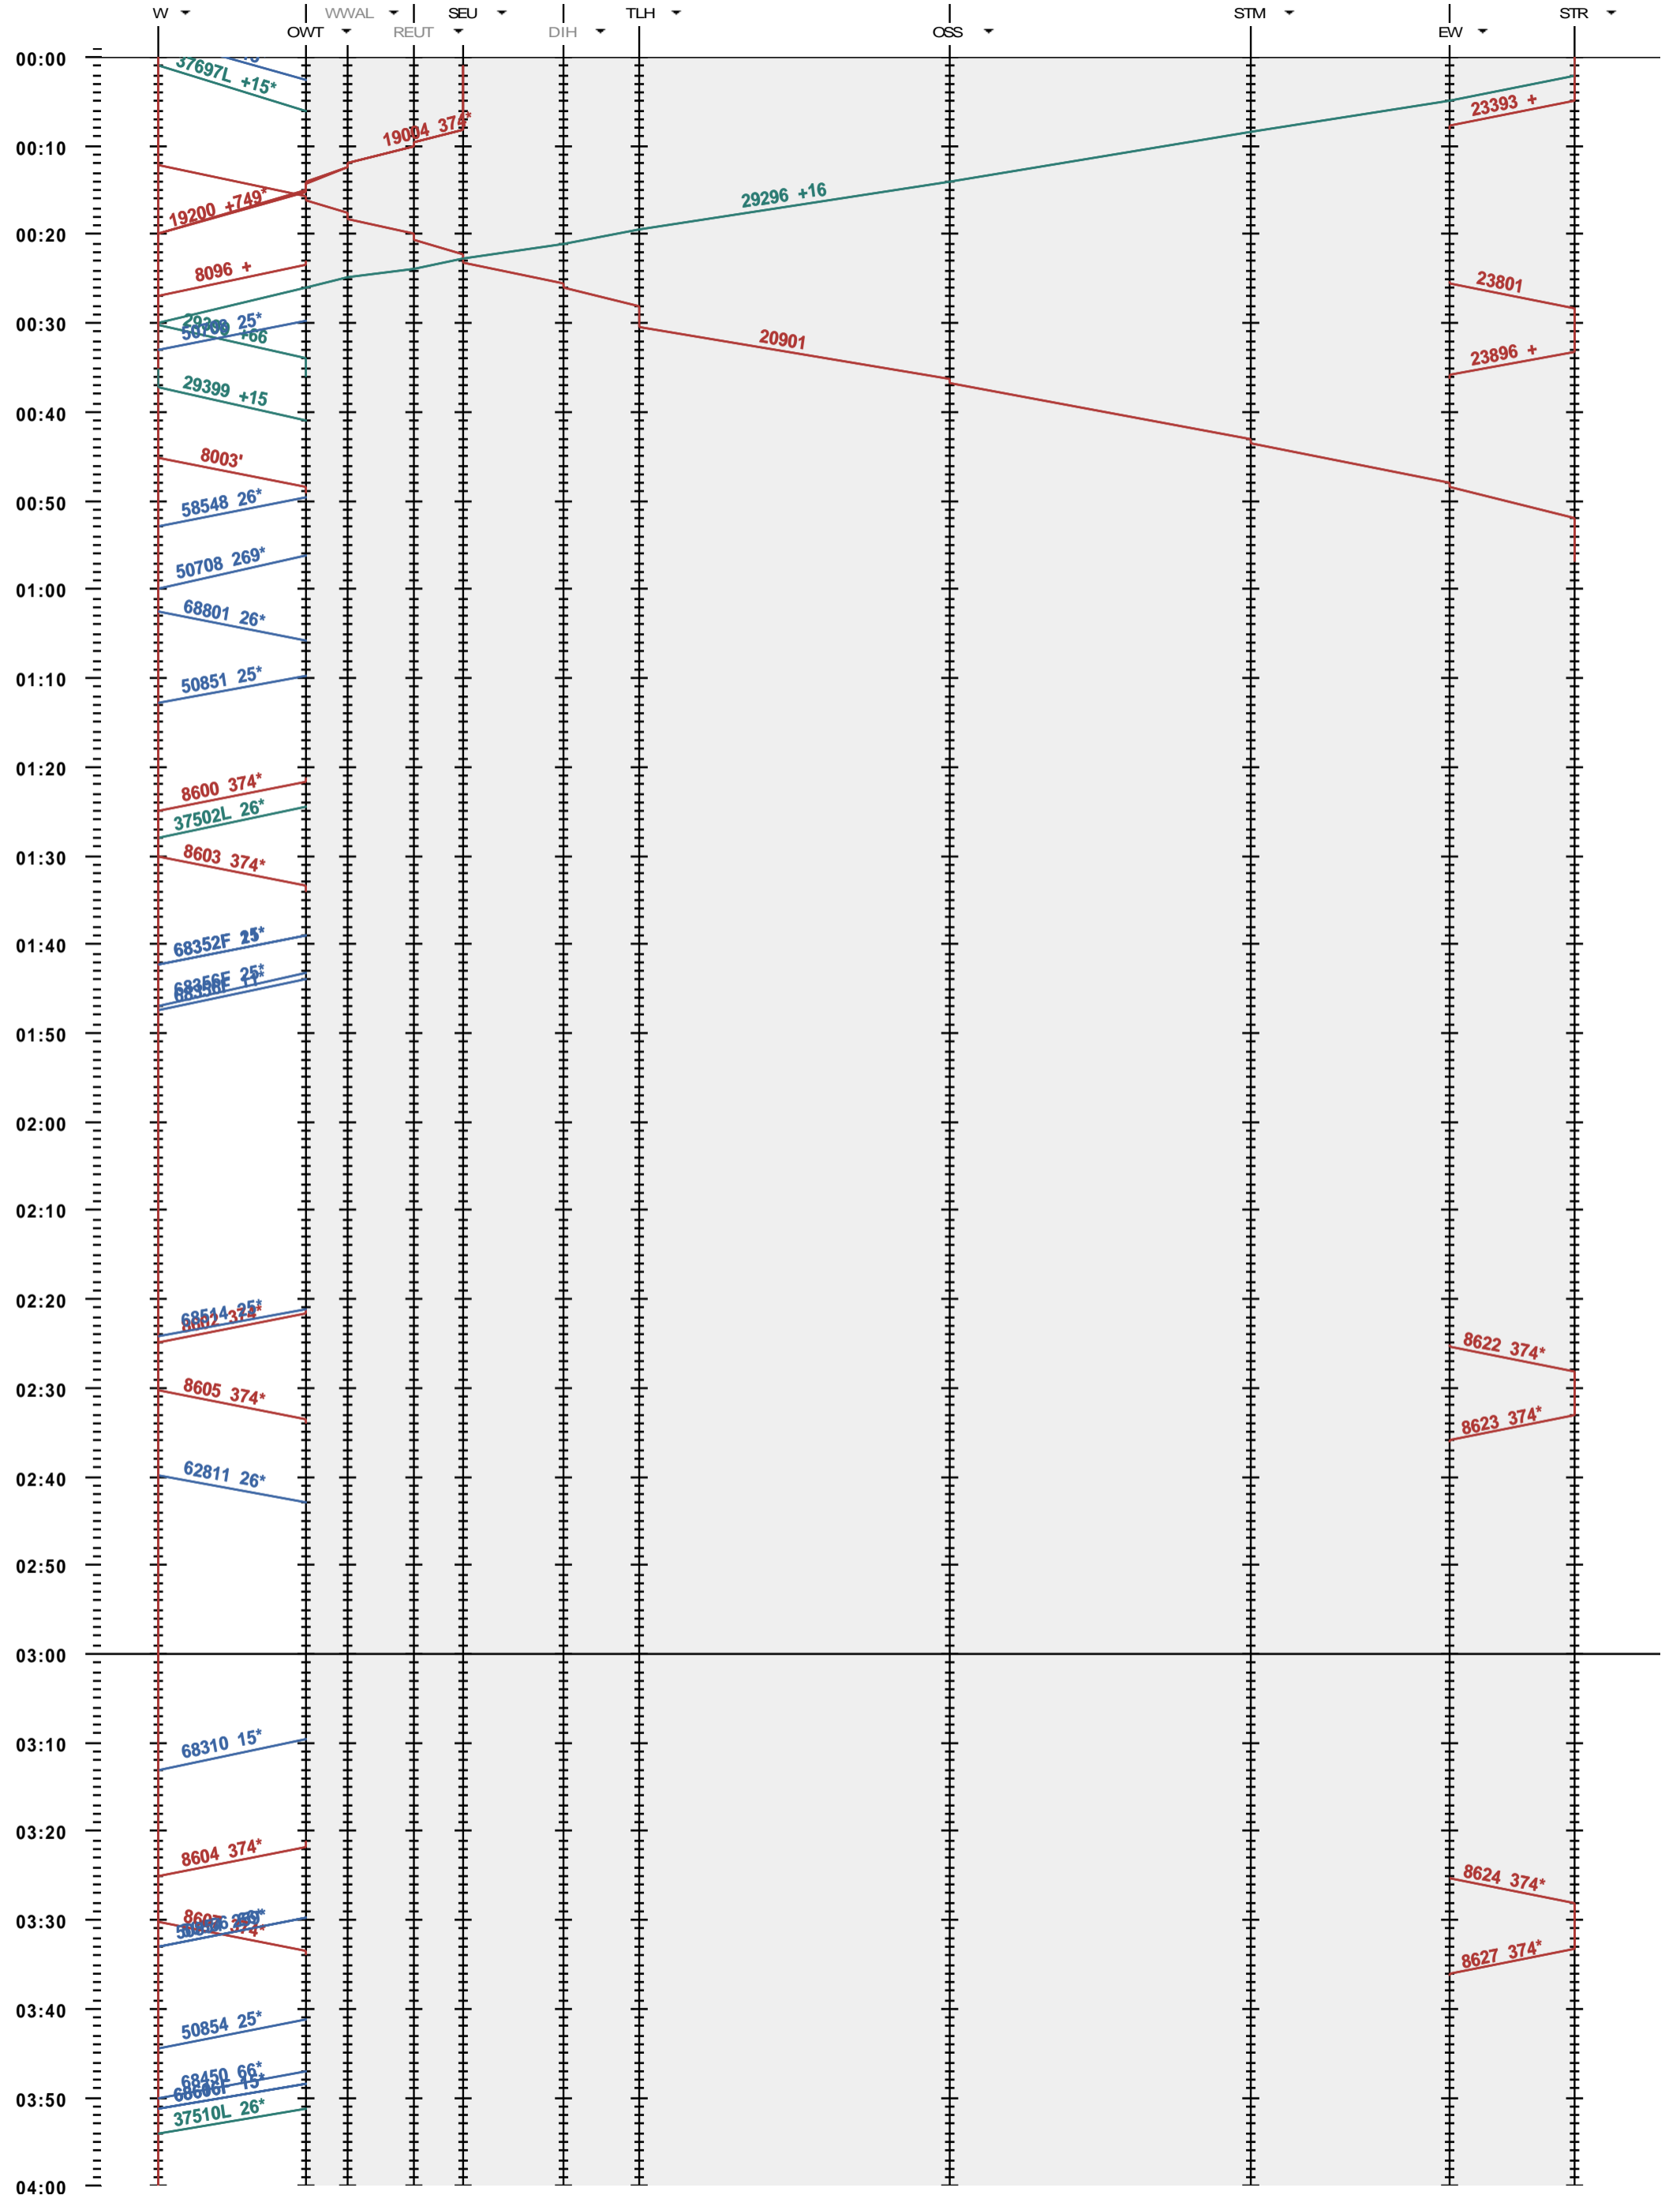

732 - Winterthur - Etwilen - Stein am Rhein

Fahrplanperiode 2013 (09.12.2012 - 14.12.2013)  
 Update 1.0  
 Gültig ab 09.12.2012

732 - Winterthur - Etwilen - Stein am Rhein

Fahrplanperiode 2013 (09.12.2012 - 14.12.2013)  
 Update 1.0  
 Gültig ab 09.12.2012

732 - Winterthur - Etwilen - Stein am Rhein

Fahrplanperiode 2013 (09.12.2012 - 14.12.2013)  
 Update 1.0  
 Gültig ab 09.12.2012

732 - Winterthur - Etzwilen - Stein am Rhein

Fahrplanperiode 2013 (09.12.2012 - 14.12.2013)  
 Update 1.0  
 Gültig ab 09.12.2012

732 - Winterthur - Etzwilen - Stein am Rhein

Fahrplanperiode 2013 (09.12.2012 - 14.12.2013)  
 Update 1.0  
 Gültig ab 09.12.2012

732 - Winterthur - Etwilen - Stein am Rhein

Fahrplanperiode 2013 (09.12.2012 - 14.12.2013)  
 Update 1.0  
 Gültig ab 09.12.2012