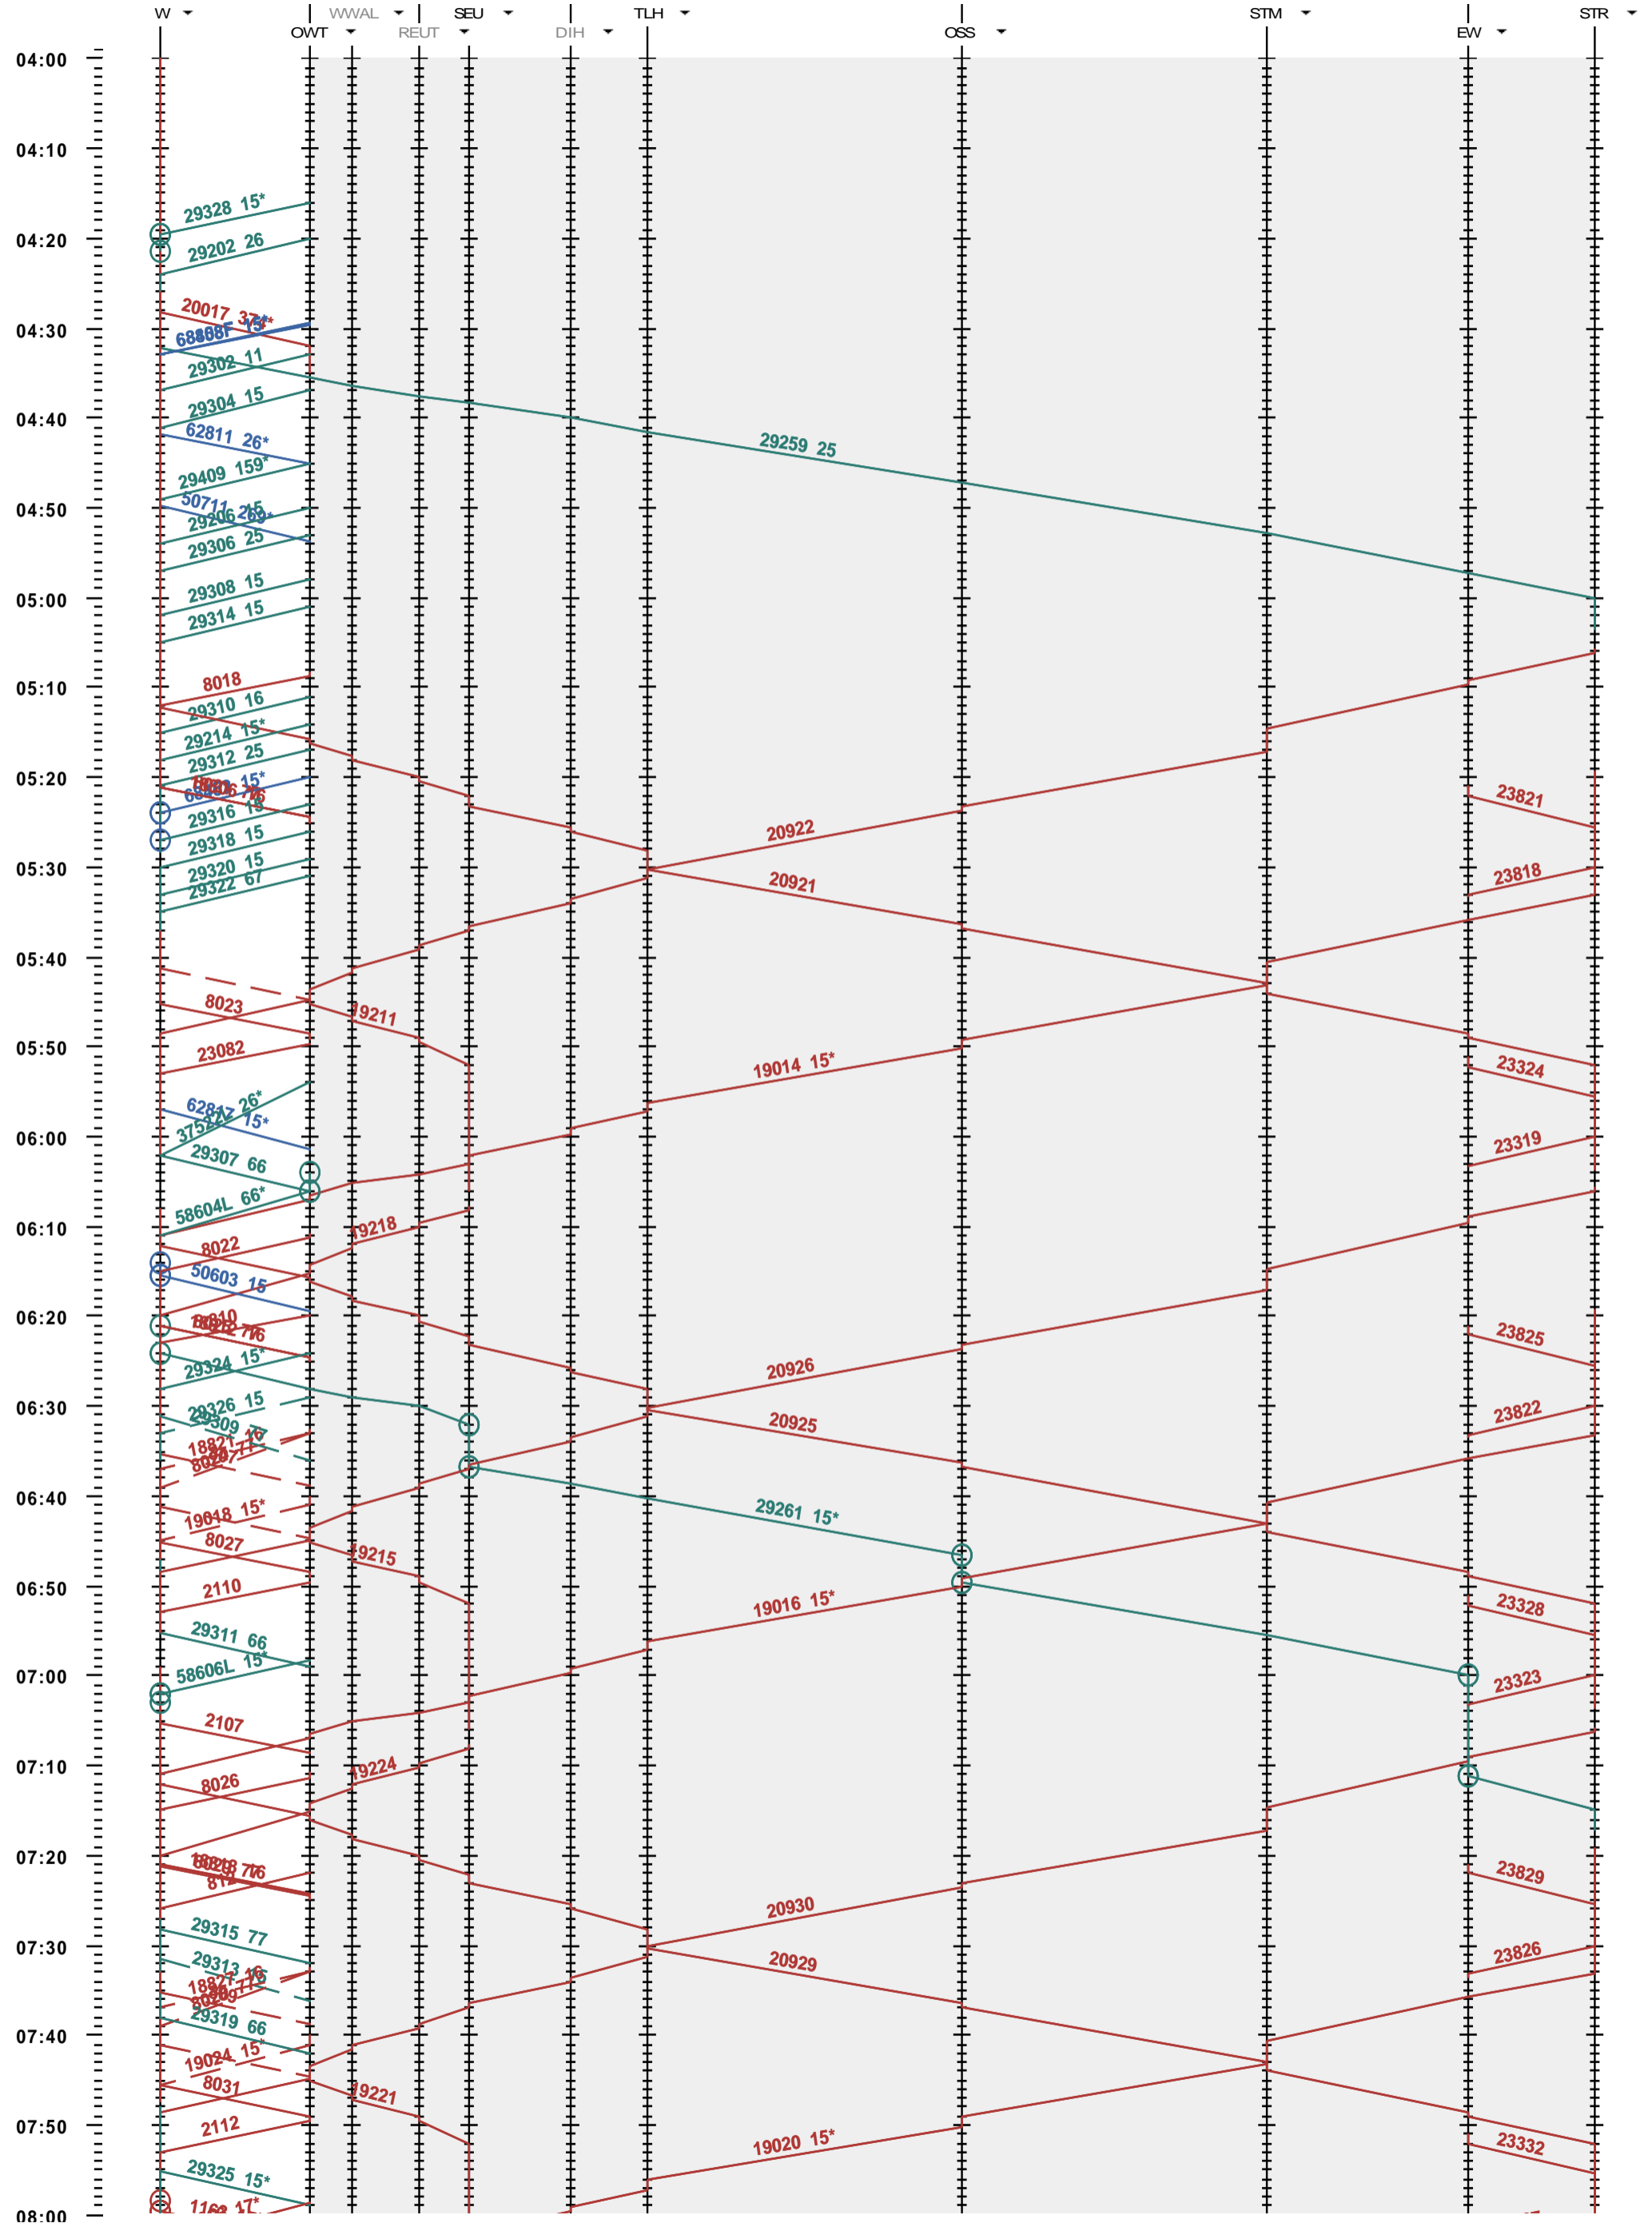

732 - Winterthur - Etwilen - Stein am Rhein

Fahrplanperiode 2013 (09.12.2012 - 14.12.2013)  
 Update 1.0  
 Gültig ab 09.12.2012

732 - Winterthur - Etwilen - Stein am Rhein

Fahrplanperiode 2013 (09.12.2012 - 14.12.2013)  
 Update 1.0  
 Gültig ab 09.12.2012

732 - Winterthur - Etwilen - Stein am Rhein

Fahrplanperiode 2013 (09.12.2012 - 14.12.2013)  
 Update 1.0  
 Gültig ab 09.12.2012

732 - Winterthur - Etzwilen - Stein am Rhein

Fahrplanperiode 2013 (09.12.2012 - 14.12.2013)  
 Update 1.0  
 Gültig ab 09.12.2012

732 - Winterthur - Etzwilen - Stein am Rhein

Fahrplanperiode 2013 (09.12.2012 - 14.12.2013)  
 Update 1.0  
 Gültig ab 09.12.2012

732 - Winterthur - Etwilen - Stein am Rhein

Fahrplanperiode 2013 (09.12.2012 - 14.12.2013)  
 Update 1.0  
 Gültig ab 09.12.2012