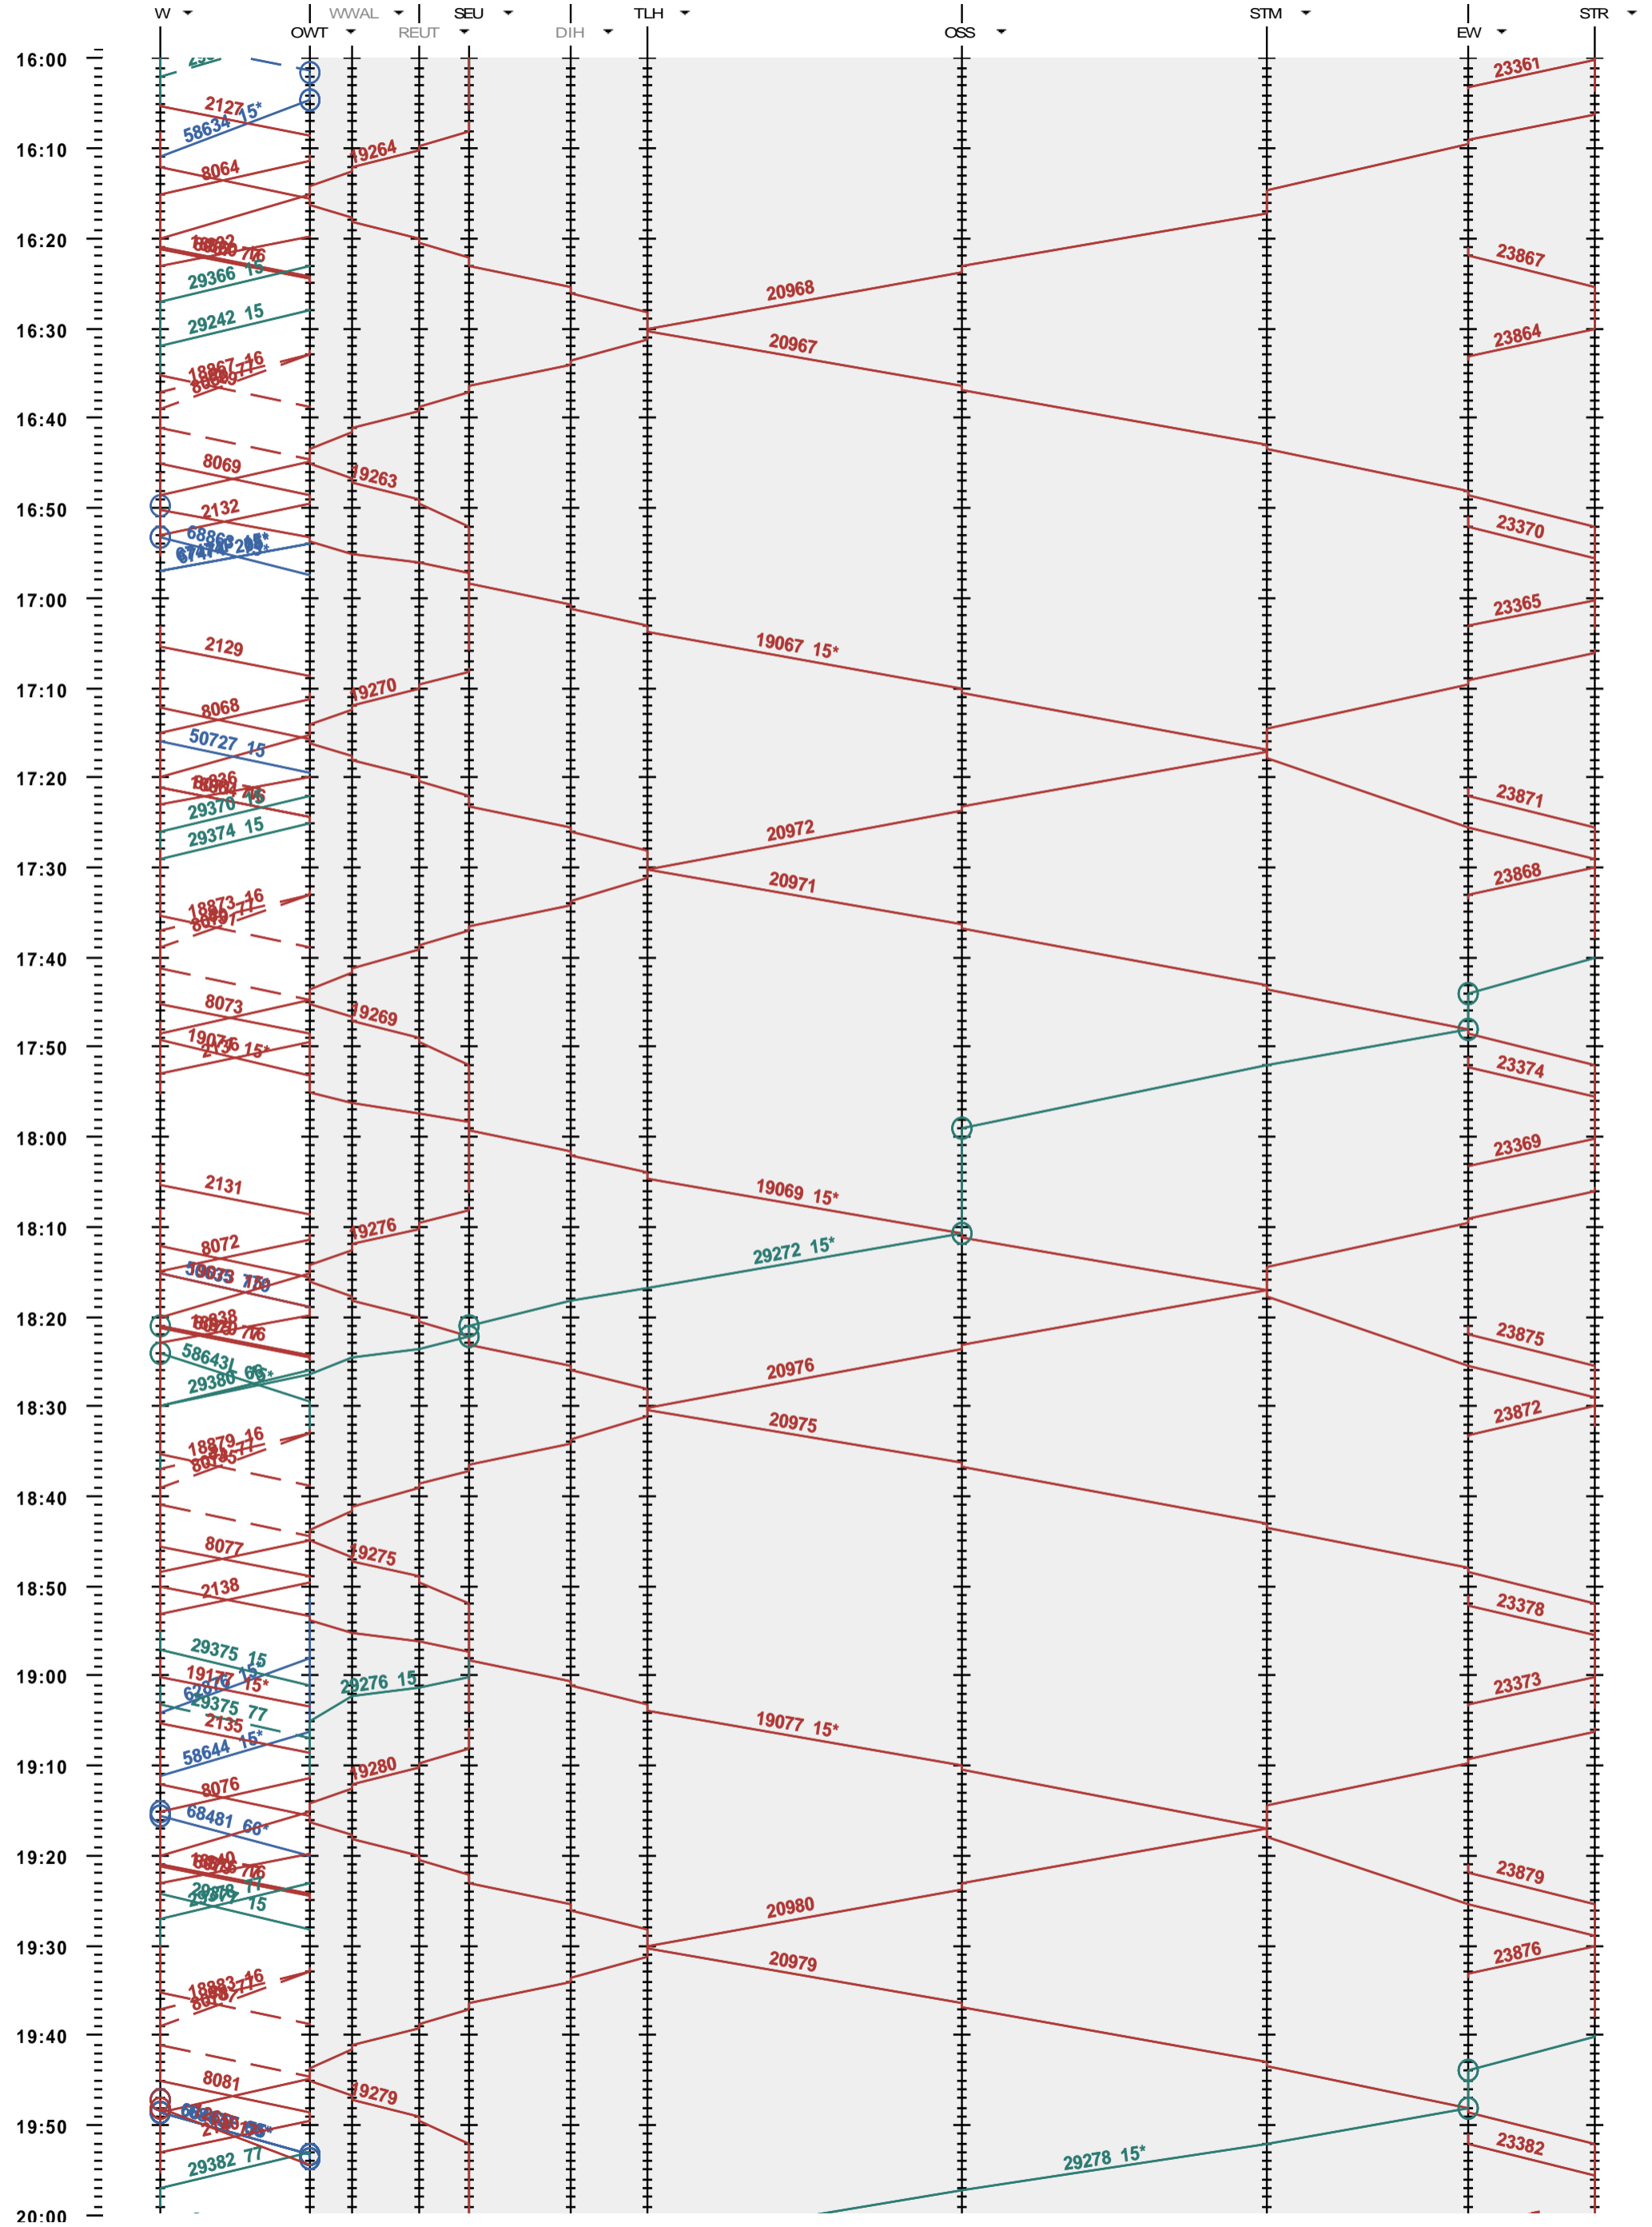

732 - Winterthur - Etwilen - Stein am Rhein

Fahrplanperiode 2013 (09.12.2012 - 14.12.2013)  
 Update 1.0  
 Gültig ab 09.12.2012

732 - Winterthur - Etwilen - Stein am Rhein

Fahrplanperiode 2013 (09.12.2012 - 14.12.2013)  
 Update 1.0  
 Gültig ab 09.12.2012

732 - Winterthur - Etwilen - Stein am Rhein

Fahrplanperiode 2013 (09.12.2012 - 14.12.2013)  
 Update 1.0  
 Gültig ab 09.12.2012

732 - Winterthur - Etzwilen - Stein am Rhein

Fahrplanperiode 2013 (09.12.2012 - 14.12.2013)  
 Update 1.0  
 Gültig ab 09.12.2012

732 - Winterthur - Etzwilen - Stein am Rhein

Fahrplanperiode 2013 (09.12.2012 - 14.12.2013)  
 Update 1.0  
 Gültig ab 09.12.2012

732 - Winterthur - Etwilen - Stein am Rhein

Fahrplanperiode 2013 (09.12.2012 - 14.12.2013)  
 Update 1.0  
 Gültig ab 09.12.2012