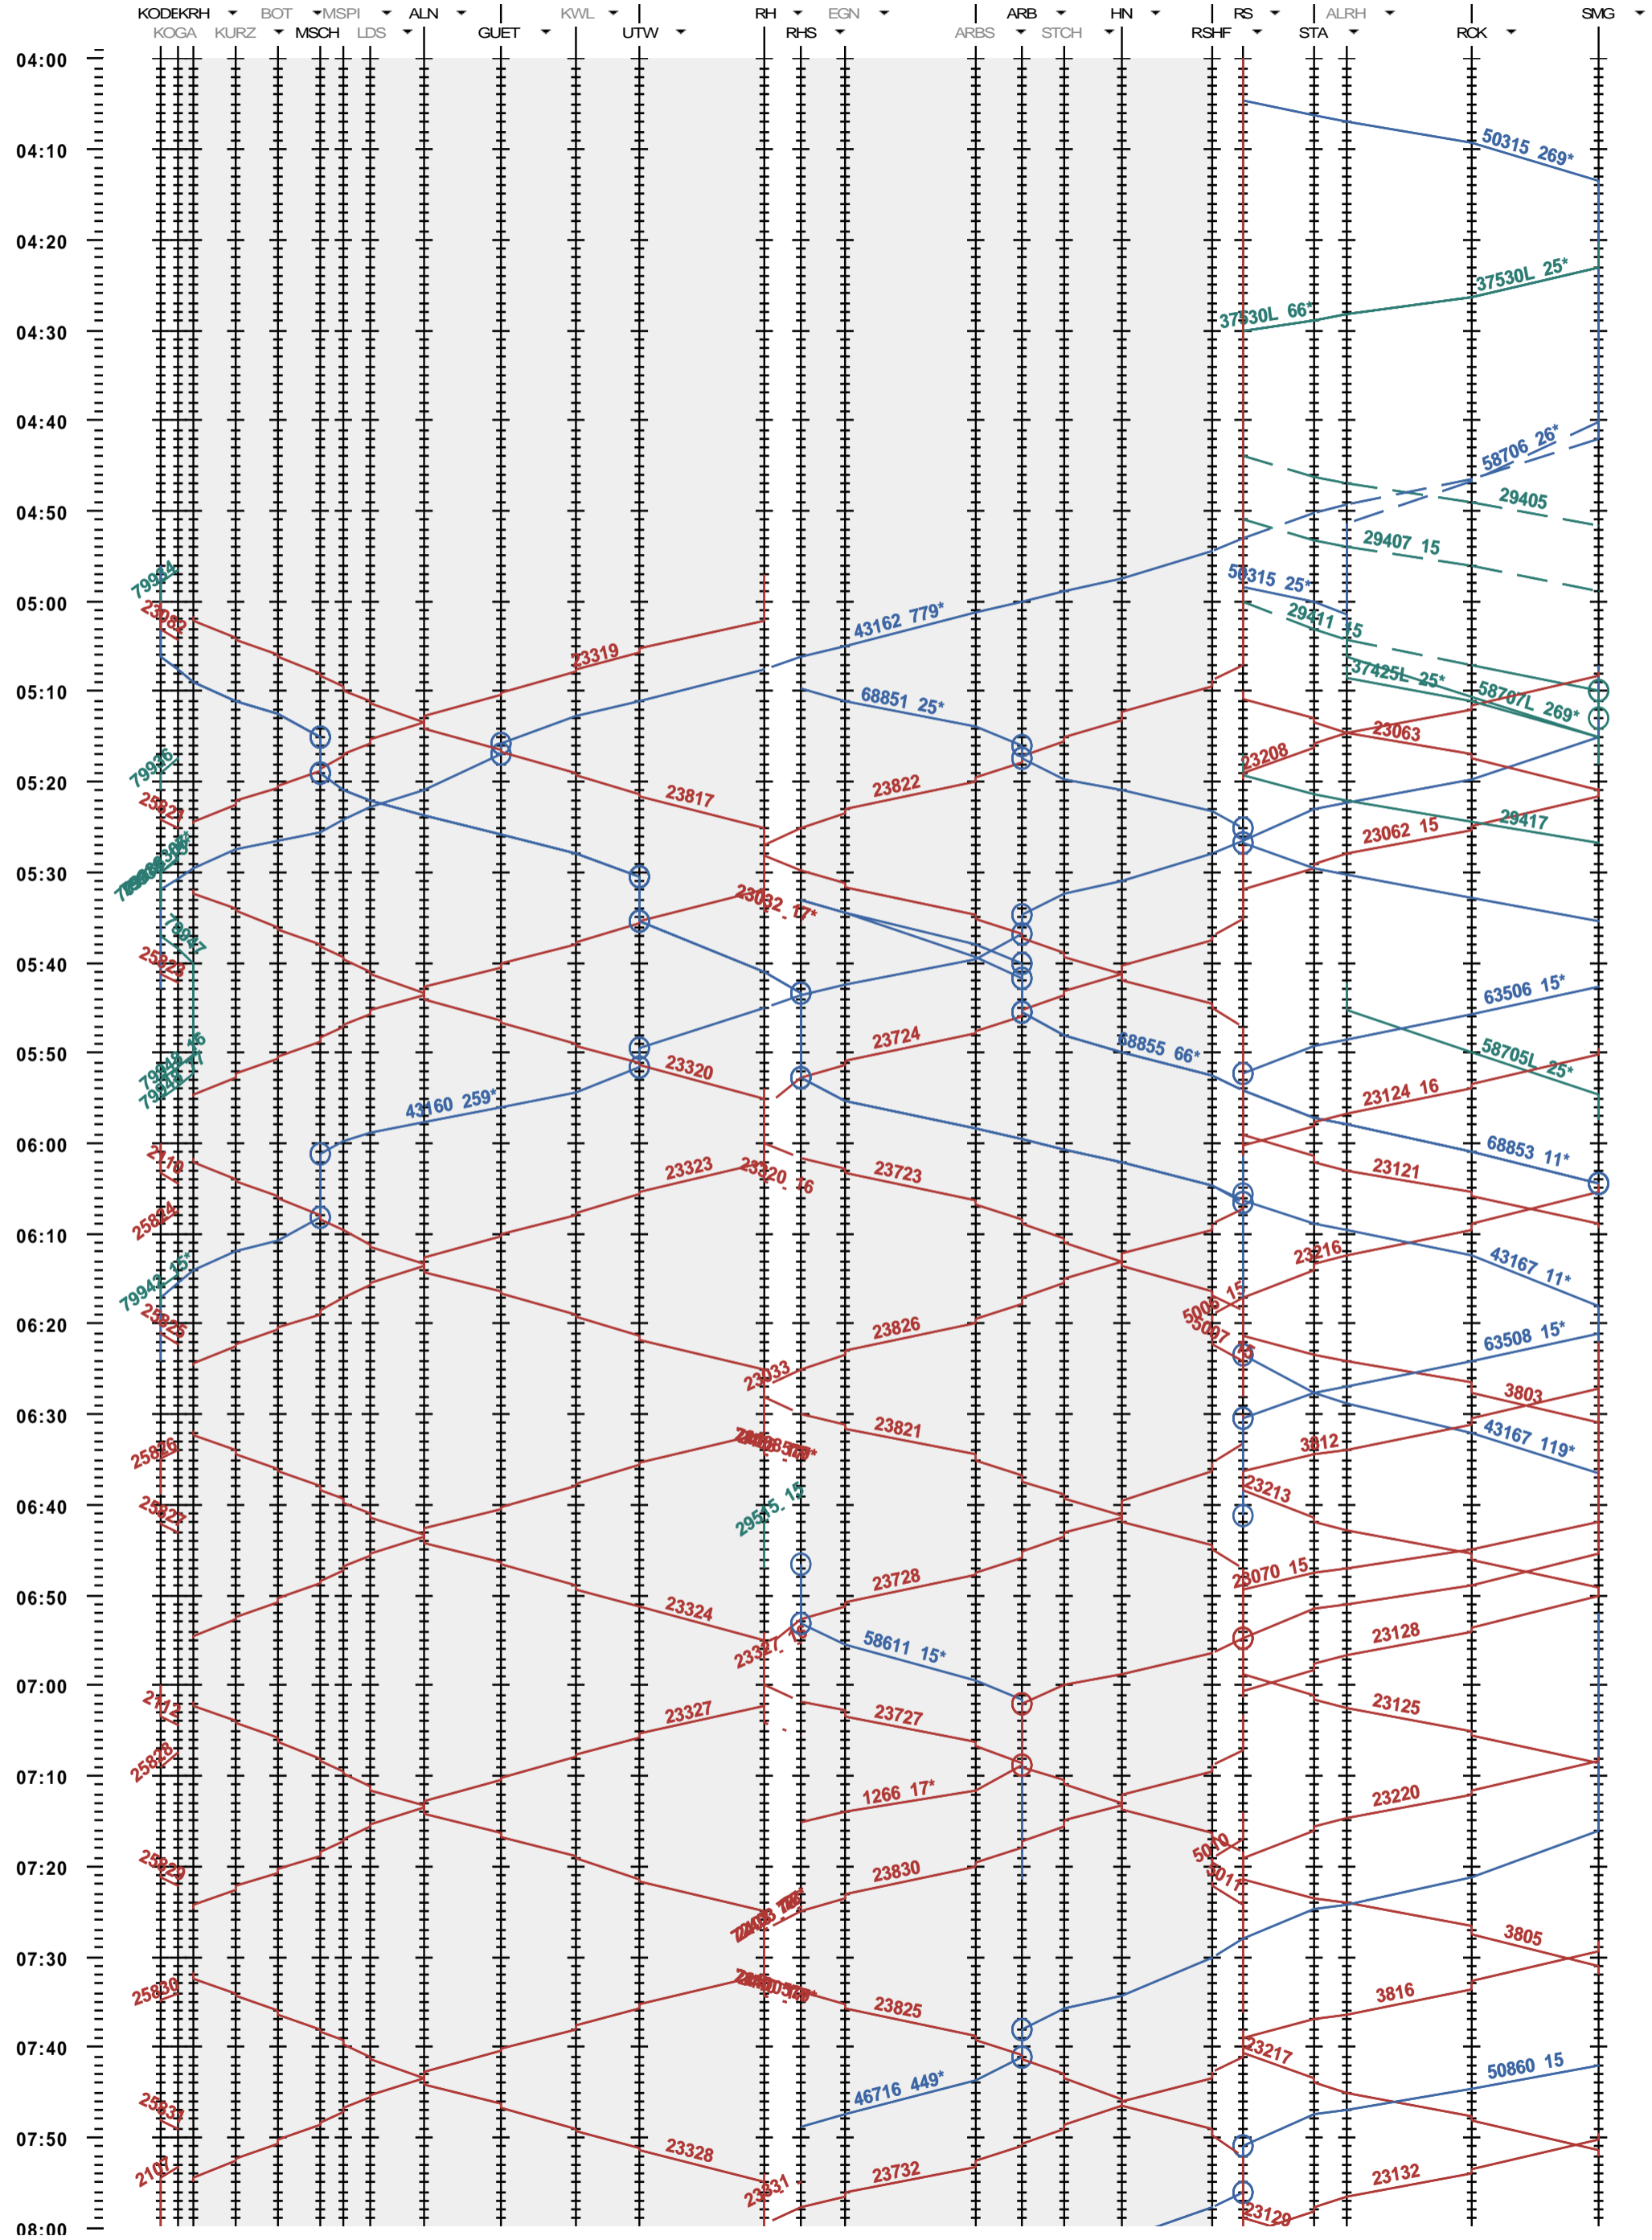

772 - Konstanz - Romanshorn - Rorschach - St. Margrethen

Fahrplanperiode 2013 (09.12.2012 - 14.12.2013)
 Update 1.0
 Gültig ab 09.12.2012

772 - Konstanz - Romanshorn - Rorschach - St. Margrethen

Fahrplanperiode 2013 (09.12.2012 - 14.12.2013)
 Update 1.0
 Gültig ab 09.12.2012