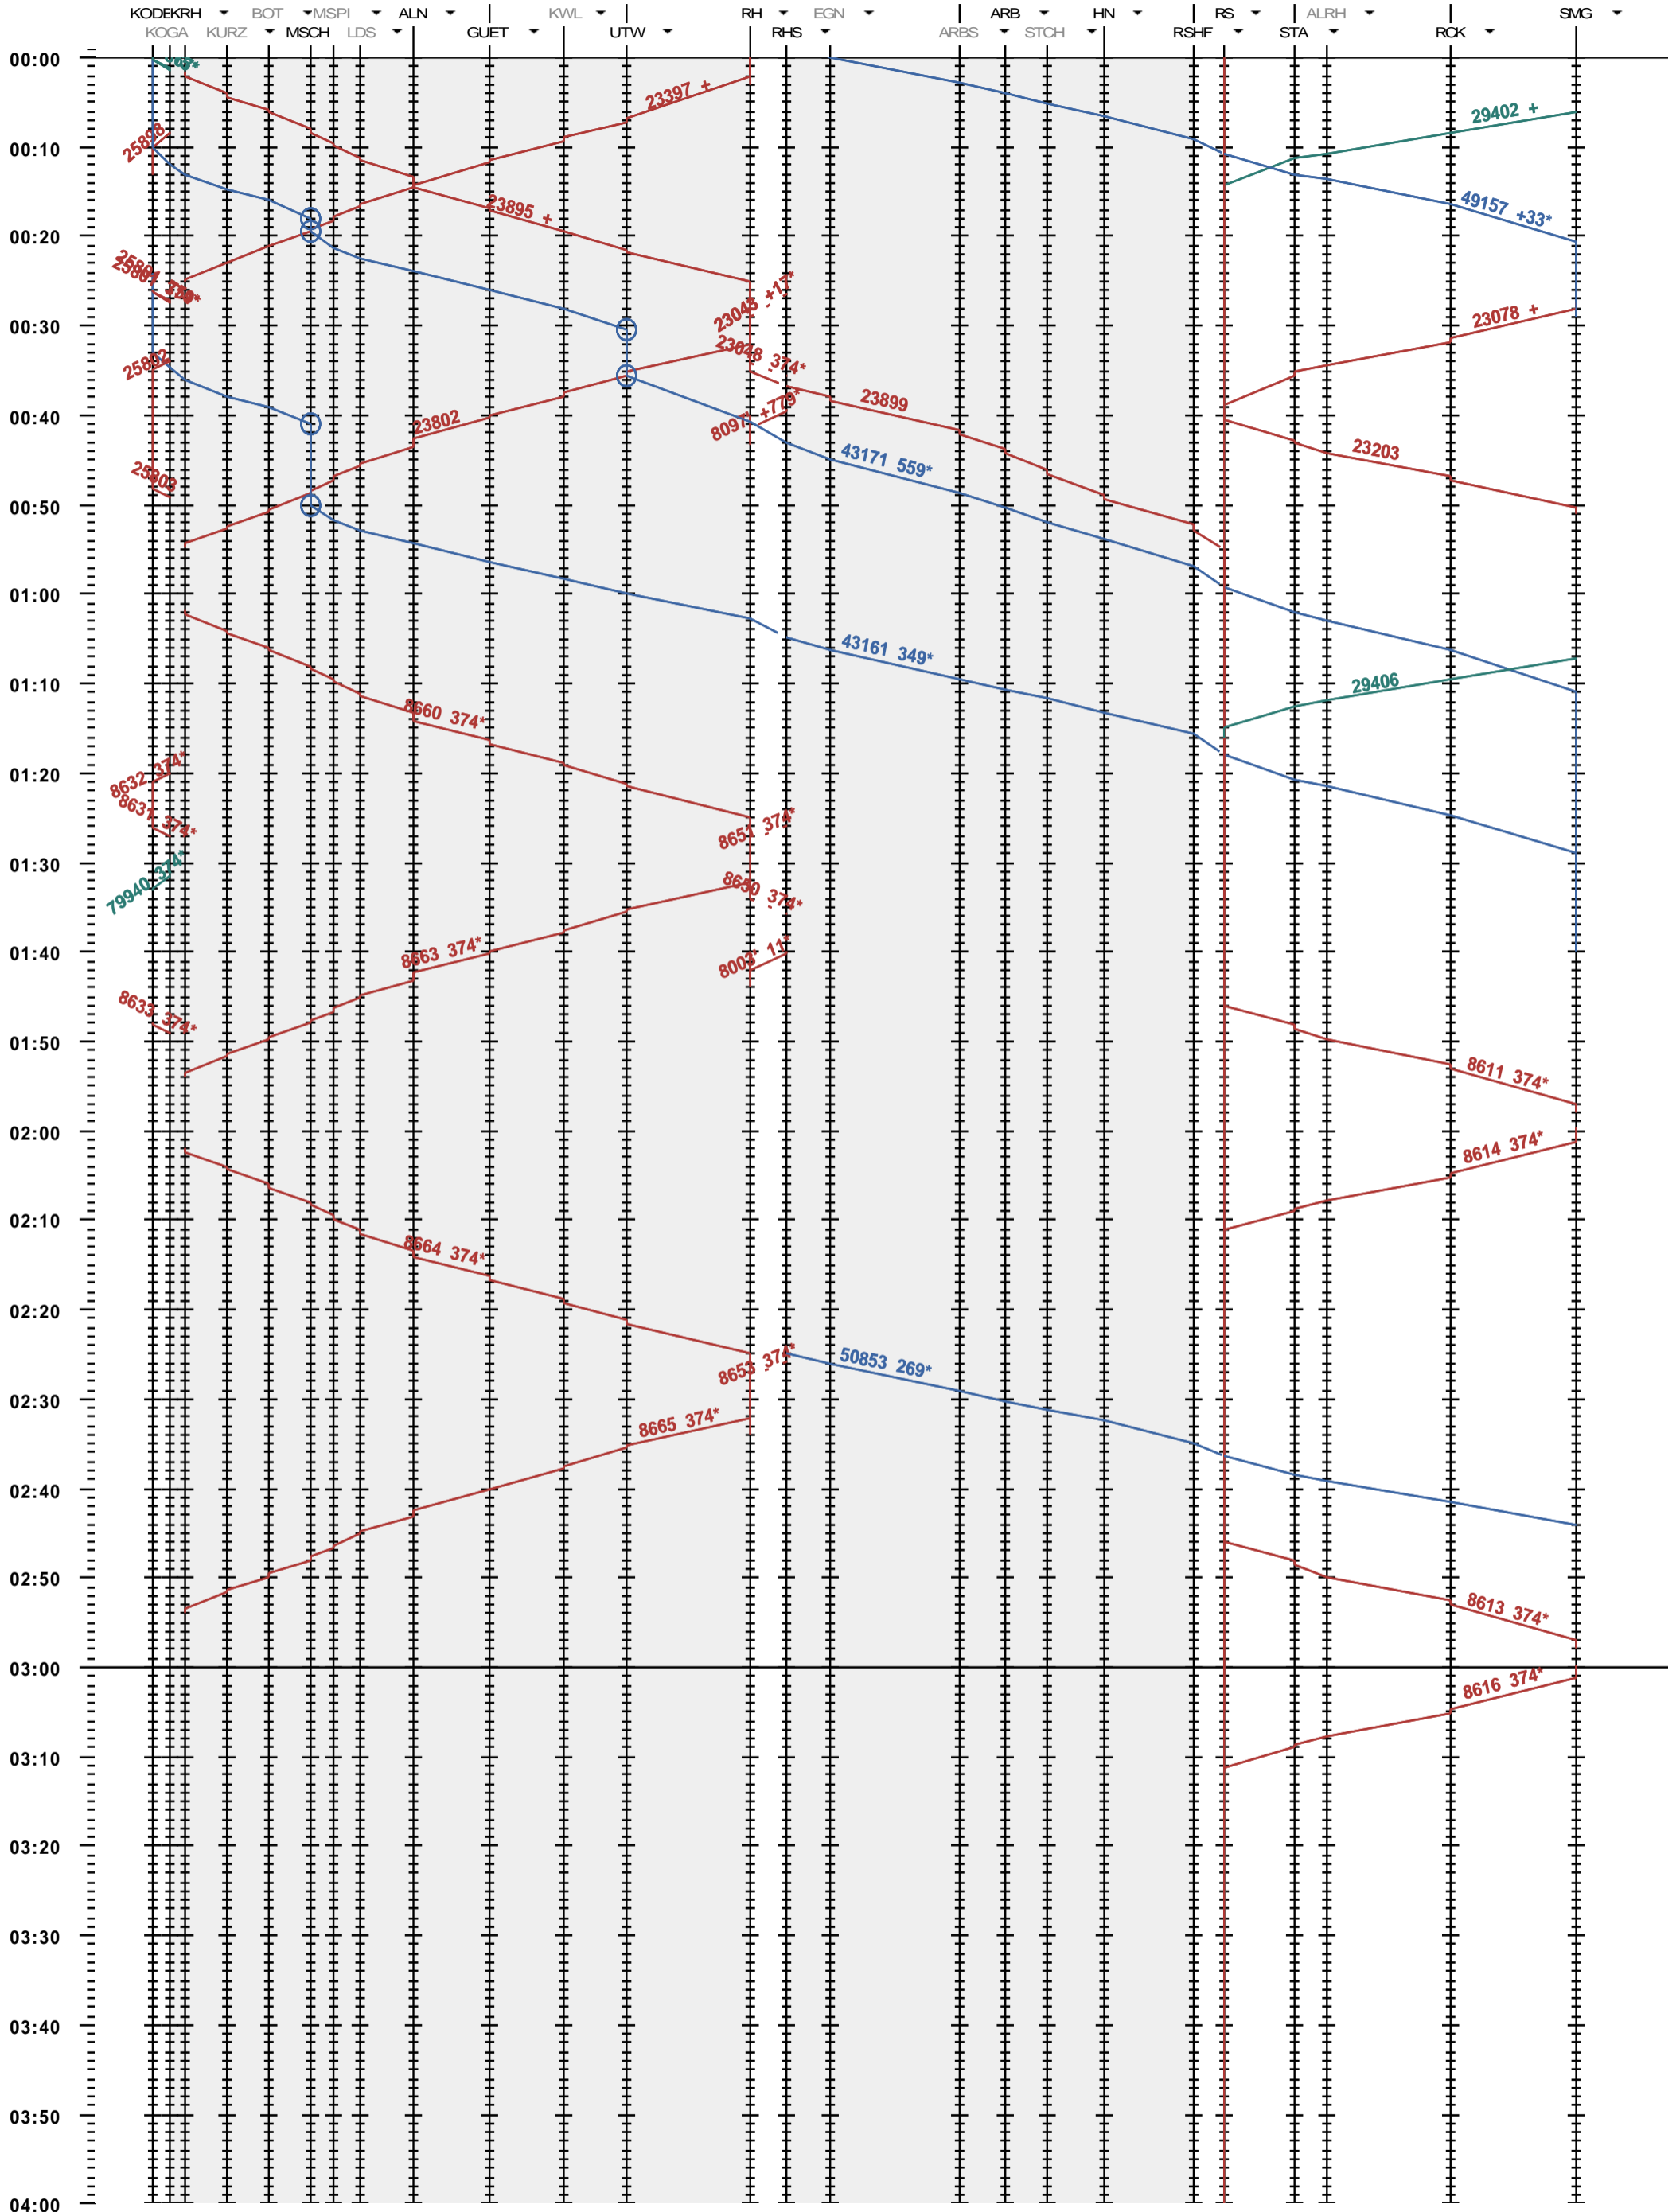

772 - Konstanz - Romanshorn - Rorschach - St. Margrethen

Fahrplanperiode 2013 (09.12.2012 - 14.12.2013)
 Update 1.0
 Gültig ab 09.12.2012

772 - Konstanz - Romanshorn - Rorschach - St. Margrethen

Fahrplanperiode 2013 (09.12.2012 - 14.12.2013)
 Update 1.0
 Gültig ab 09.12.2012