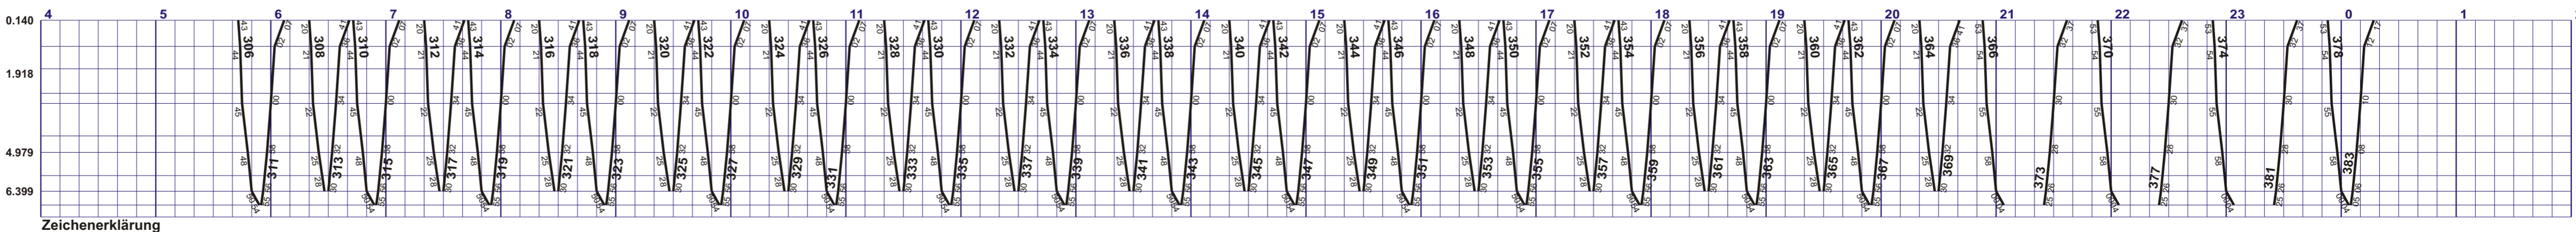

LANGENTHAL
Langenthal Gaswerk
Baumann
Industrie Nord
Mumenthal
Kaltenherberg
Schmitten
Roggwil Dorf
Buchägerten
St. Urban
St. Urban Ziegelei
Ziegelwerke

Zeichenerklärung
16 Montag-Samstag ohne allg. Feiertage
17 Montag-Donnerstag
18 Montag-Freitag ohne allg. Feiertage
77 Sonntag und allg. Feiertage
19 Nächte Fr/Sa und Sa/So ohne allg. Feiertage