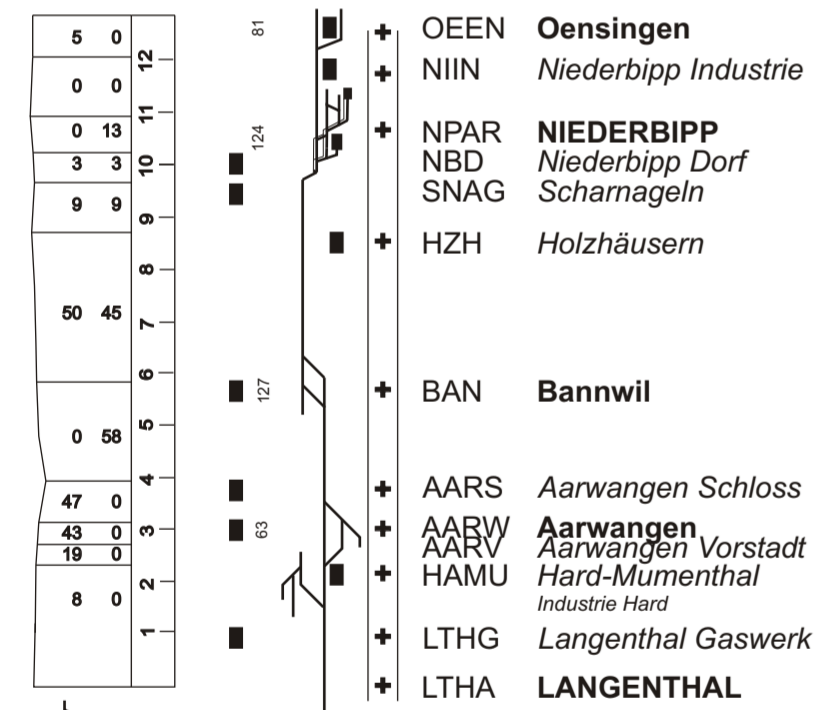

SOLOTHURN
 Solothurn Baseltor
 Solothurn Sternen
 St. Katharinen
 Feldbrunnen

Bei den Weiher
 Riedholz

Flumenthal
 Siggere
 Attiswil

Wiedlisbach

Oberbipp
 Industrie
 Buchli
 Fenaco

NIEDERBIPP
 Niederbipp Industrie
 Oensingen

462.3
463.0
468.0
461.6
451.7
436.2
457.9
472.3

0.811
1.154
0.832
0.591
0.941
2.893
5.904
1.994
0.775
0.394
0.482
1.229
0.960

Oensingen
 Niederbipp Industrie

NIEDERBIPP
 Niederbipp Dorf
 Schamageln
 Holzhäusern