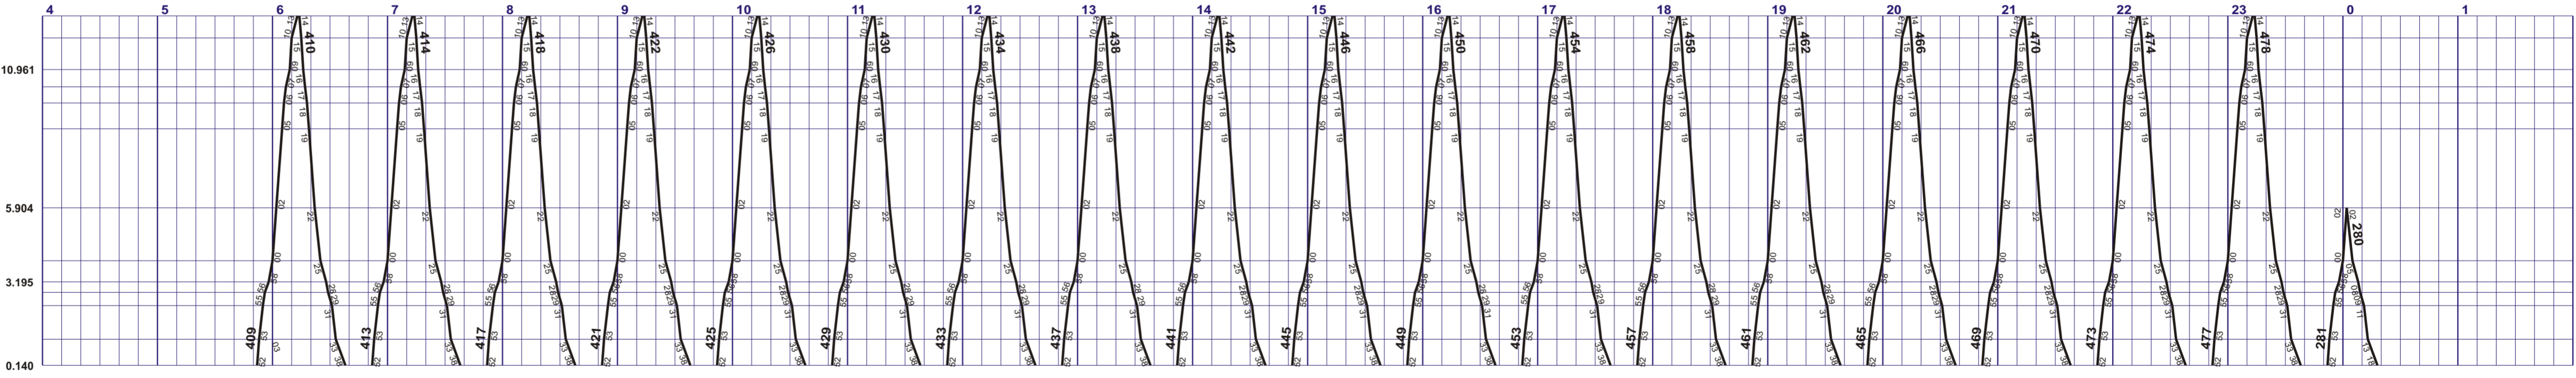

Oensingen
Niederbipp Industrie
NIEDERBIPP
Niederbipp Dorf
Schamageln
Holzhäusern
Bannwil
Aarwangen Schloss
Aarwangen
Aarwangen Vorstadt
Hard-Mumenthal
Industrie Hard
Langenthal Gaswerk
LANGENTHAL

Meter
Höhe ü. Meer
RPN = 373.00