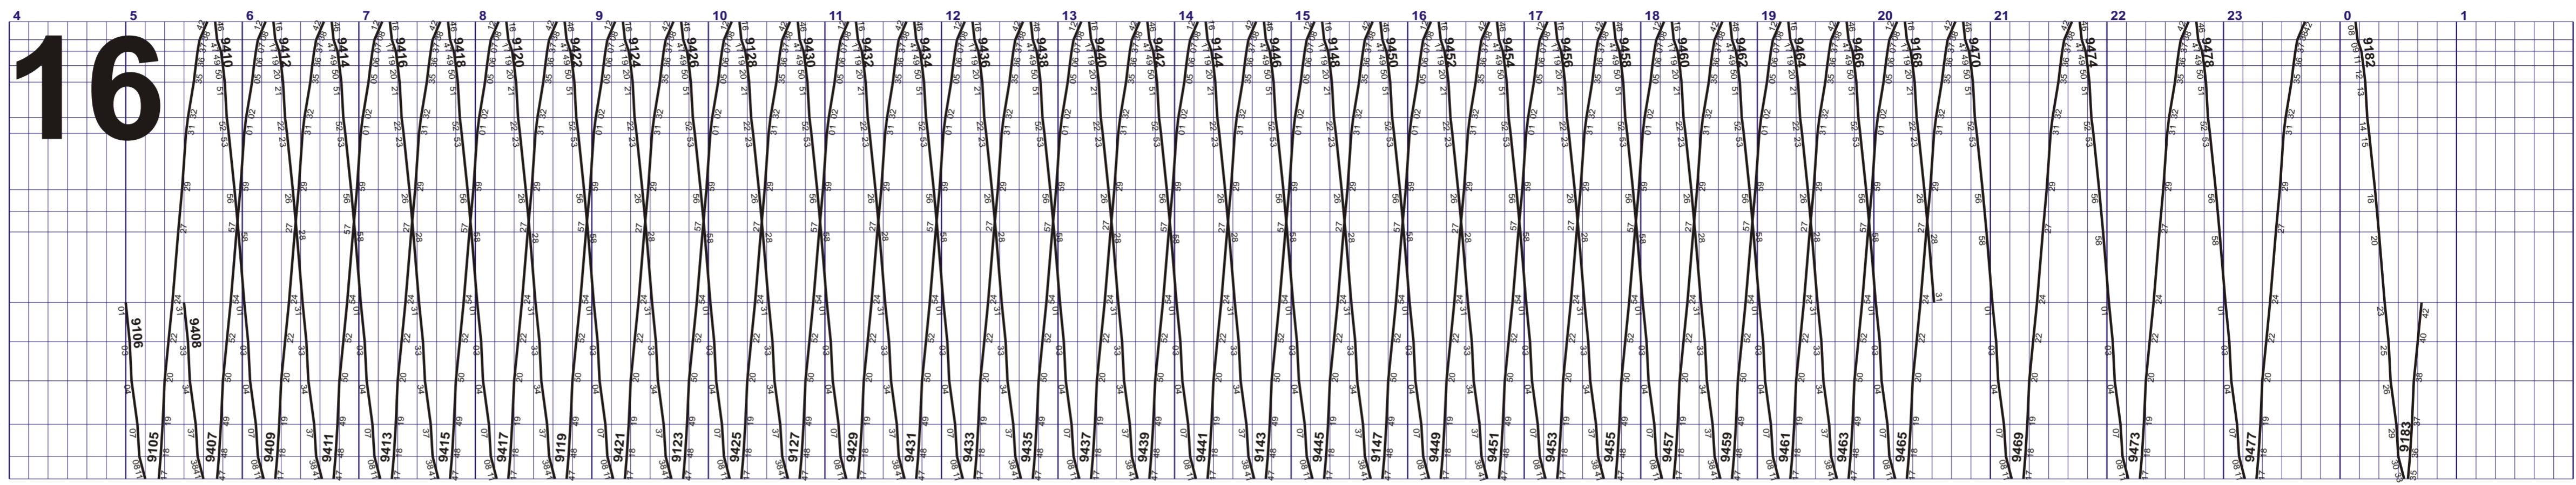

Fahrplan vom 09. Dez. 2012 - 14. Dez. 2013

Reisezüge ——— Güterzüge
 Dienstzüge ——— Fakultative Züge ○—○

Meter
 Höhe ü. Meer
 RPN = 373.00

0.857
0.414
0.520
0.596
1.274
0.572
2.031
6.225
7.010
7.754
2.545
10.299
1.409
11.708
1.420
14.540
15.694
0.811