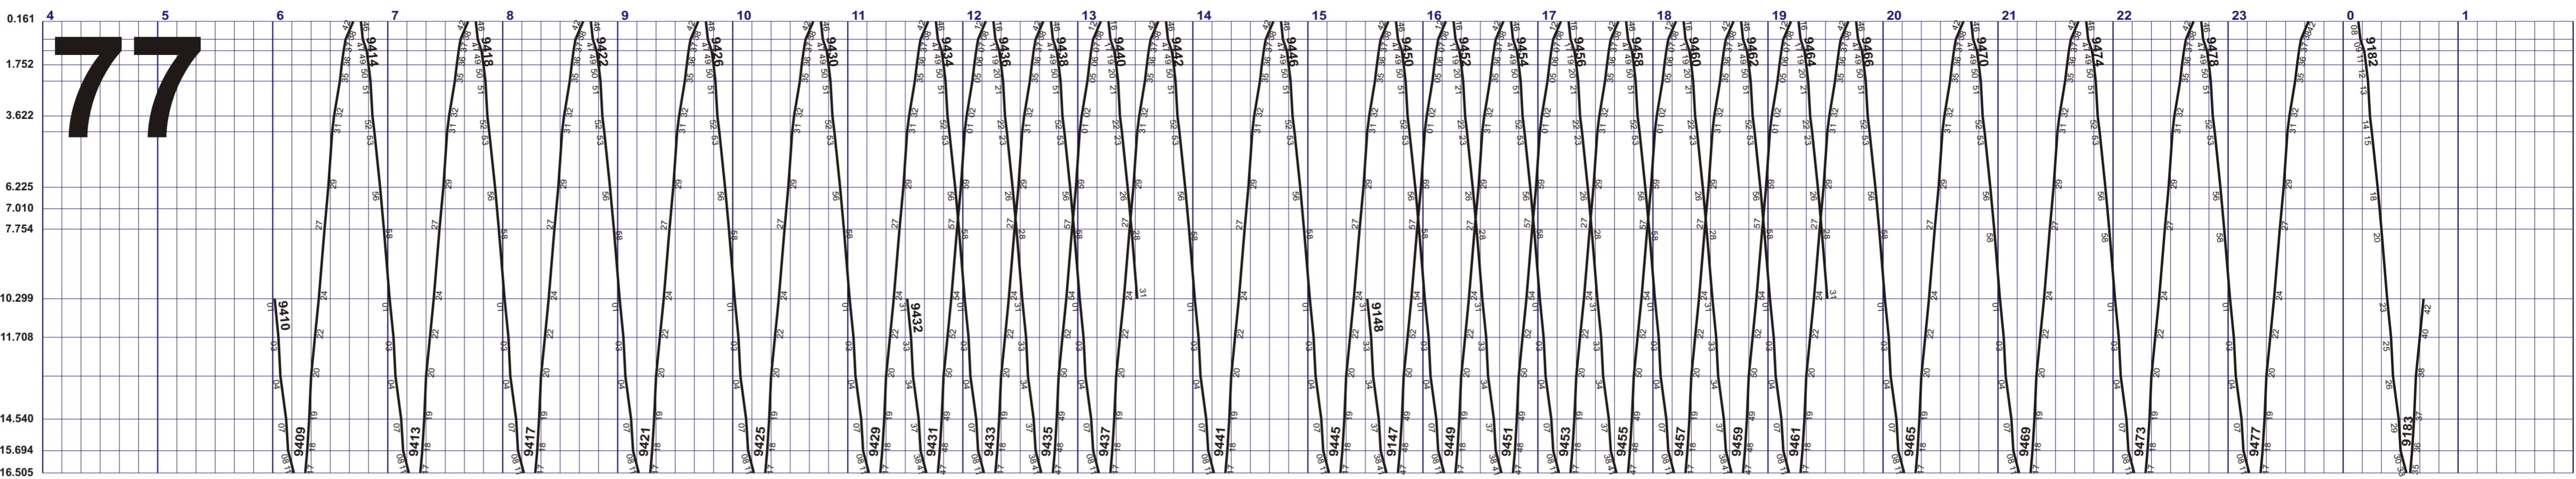

Fahrplan vom 09. Dez. 2012 - 14. Dez. 2013

Reisezüge ——— Güterzüge
 Dienstzüge ——— Fakultative Züge ○—○

Meter
 Höhe ü. Meer
 RPN = 373.00

SOLOTHURN
 Solothurn Baseltor
 Solothurn Sternen
 St. Katharinen
 Feldbrunnen
 Bei den Weihern
 Riedholz
 Flumenthal
 Siggere
 Attiswil
 Wiedlisbach
 Oberbipp
 Industrie
 Buchli
 Fenaco
 NIEDERBIPP
 Niederbipp Industrie
 Oensingen