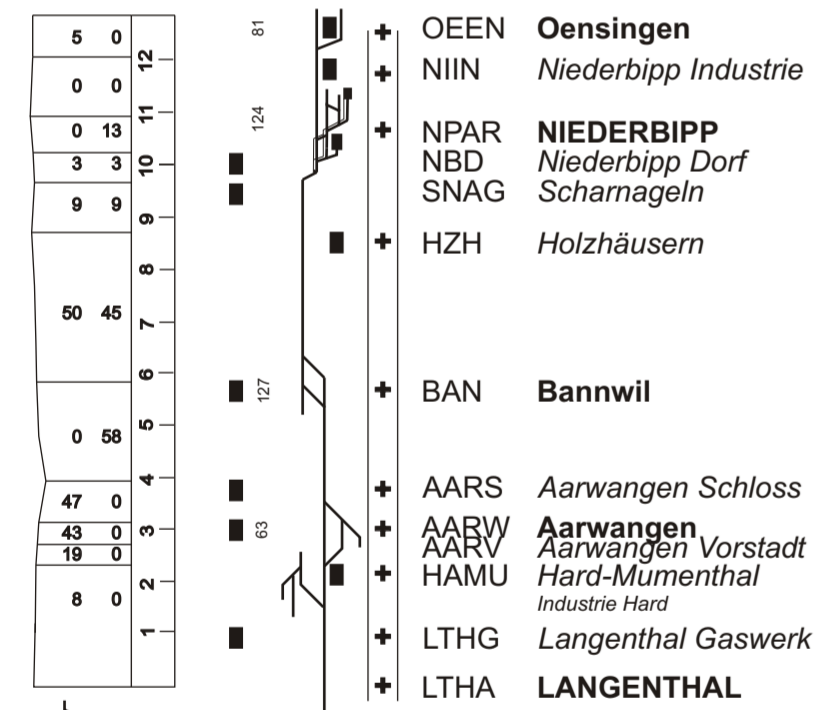

Fahrplan vom 09. Dez. 2012 - 14. Dez. 2013

Reisezüge ——— Güterzüge
 Dienstzüge ——— Fakultative Züge ○—○

Meter
 Höhe ü. Meer
 RPN = 373.00

SOLOTHURN
 Solothurn Baseltor
 Solothurn Sternen
 St. Katharinen
 Feldbrunnen
 Bei den Weihern
 Riedholz
 Flumenthal
 Siggere
 Attiswil
 Wiedlisbach
 Oberbipp
 Industrie
 Buchli
 Fenaco
 NIEDERBIPP
 Niederbipp Industrie
 Oensingen

Meter
 Höhe ü. Meer
 RPN = 373.00

Oensingen
 Niederbipp Industrie
 NIEDERBIPP
 Niederbipp Dorf
 Schamageln
 Holzhäusern
 Bannwil
 Aarwangen Schloss
 Aarwangen
 Aarwangen Vorstadt
 Hard-Mumenthal
 Industrie Hard
 Langenthal Gaswerk
 LANGENTHAL