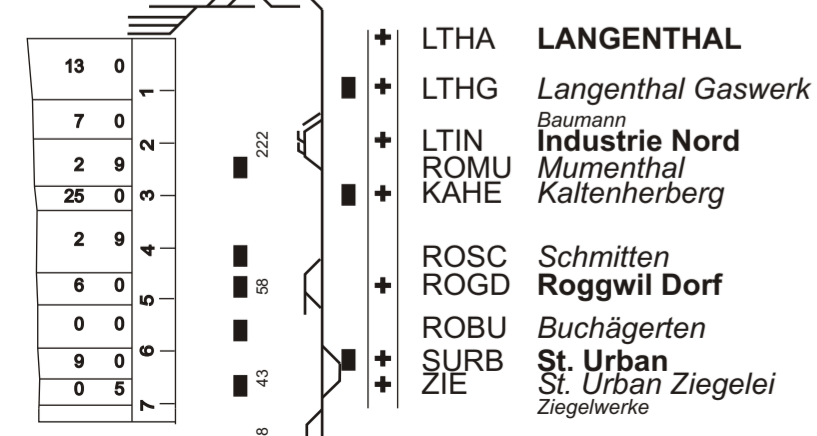

LANGENTHAL
Langenthal Gaswerk
Baumann
Industrie Nord
Mumenthal
Kaltenherberg
Schmitten
Roggwil Dorf
Buchägerten
St. Urban
St. Urban Ziegelei
Ziegelwerke

Zeichenerklärung
16 Montag-Samstag ohne allg. Feiertage
17 Montag-Donnerstag
18 Montag-Freitag ohne allg. Feiertage
77 Sonntag und allg. Feiertage
19 Nächte Fr/Sa und Sa/So ohne allg. Feiertage