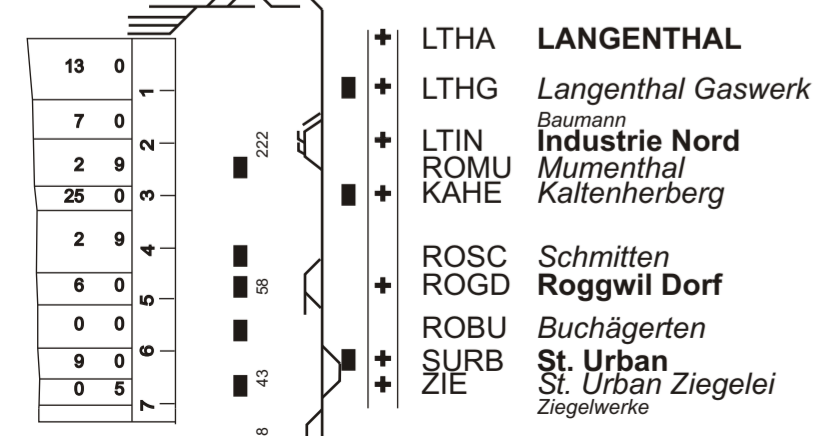

462.3
463.0
468.0
461.6
451.7
436.2
457.9
472.3

0.811
1.154
0.832
0.591
0.941
2.893
5.904
1.994
0.775
0.394
0.482
1.229
0.960

Oensingen
 Niederbipp Industrie

NIEDERBIPP
 Niederbipp Dorf
 Schamageln
 Holzhäusern

Bannwil

Aarwangen Schloss
 Aarwangen
 Aarwangen Vorstadt
 Hard-Mumenthal
 Industrie Hard
 Langenthal Gaswerk

LANGENTHAL

472.3
452.2
446.9
449.6

0.960
0.818
0.899
0.367
1.193
0.802
0.846
0.574
0.504
0.227
0.070