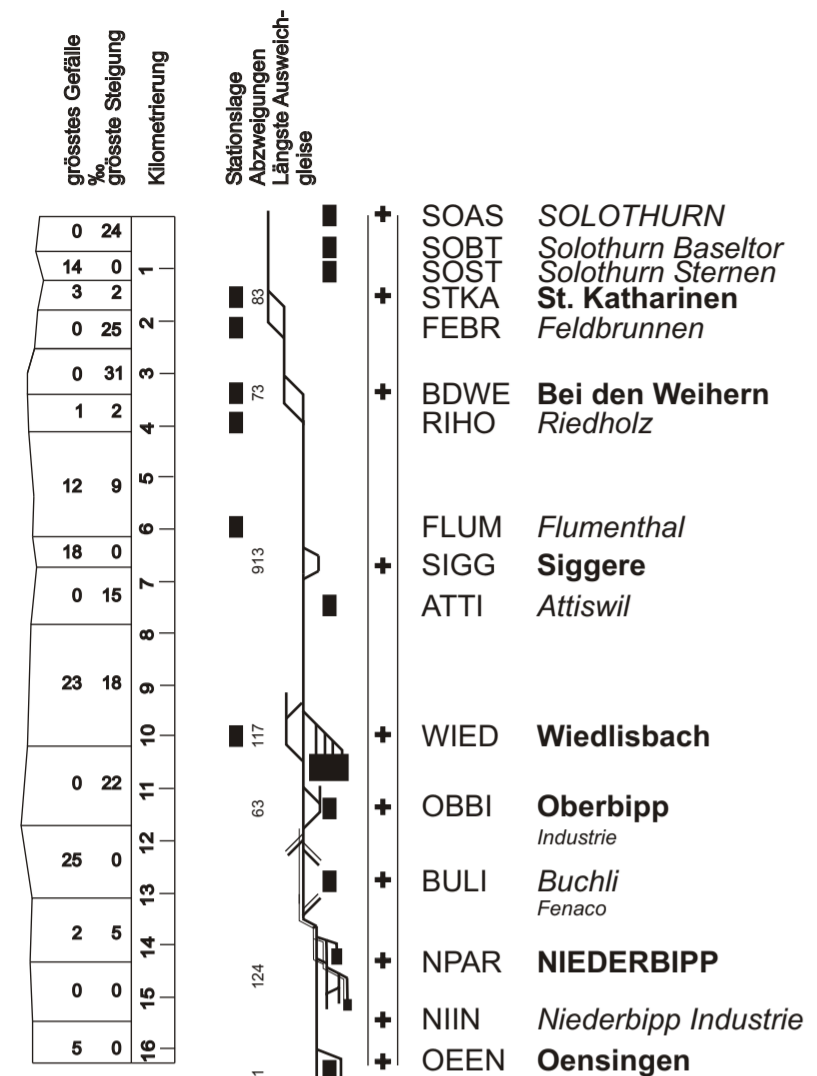

Bannwil

Aarwangen Schloss
 Aarwangen
 Aarwangen Vorstadt
 Hard-Mumenthal
 Industrie Hard
 Langenthal Gaswerk

LANGENTHAL

472.3
452.2
446.9
449.6

0.960
0.818
0.899
0.367
1.193
0.802
0.846
0.574
0.504
0.227
0.070

LANGENTHAL
 Langenthal Gaswerk
 Baumann
 Industrie Nord
 Mumenthal
 Kaltenherberg

Schmitten
 Roggwil Dorf
 Buchägerten
 St. Urban
 St. Urban Ziegelei
 Ziegelwerke

Zeichenerklärung
 16 Montag-Samstag ohne allg. Feiertage
 17 Montag-Donnerstag
 18 Montag-Freitag ohne allg. Feiertage
 77 Sonntag und allg. Feiertage
 19 Nächte Fr/Sa und Sa/So ohne allg. Feiertage

Fahrplan vom 09. Dez. 2012 - 14. Dez. 2013

Reisezüge ——— Güterzüge
 Dienstzüge ——— Fakultative Züge ○—○

Meter
 Höhe ü. Meer
 RPN = 373.00

SOLOTHURN
 Solothurn Baseltor
 Solothurn Sternen
 St. Katharinen
 Feldbrunnen
 Bei den Weihern
 Riedholz
 Flumenthal
 Siggere
 Attiswil
 Wiedlisbach
 Oberbipp
 Industrie
 Buchli
 Fenaco
 NIEDERBIPP
 Niederbipp Industrie
 Oensingen