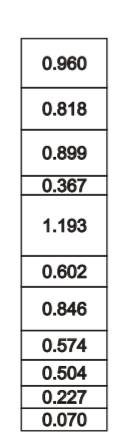

LANGENTHAL
Langenthal Gaswerk
Baumann
Industrie Nord
Mumenthal
Kaltenherberg
Schmitten
Roggwil Dorf
Buchägerten
St. Urban
St. Urban Ziegelei
Ziegelwerke

Zeichenerklärung
16 Montag-Samstag ohne allg. Feiertage
17 Montag-Donnerstag
18 Montag-Freitag ohne allg. Feiertage
77 Sonntag und allg. Feiertage
19 Nächte Fr/Sa und Sa/So ohne allg. Feiertage