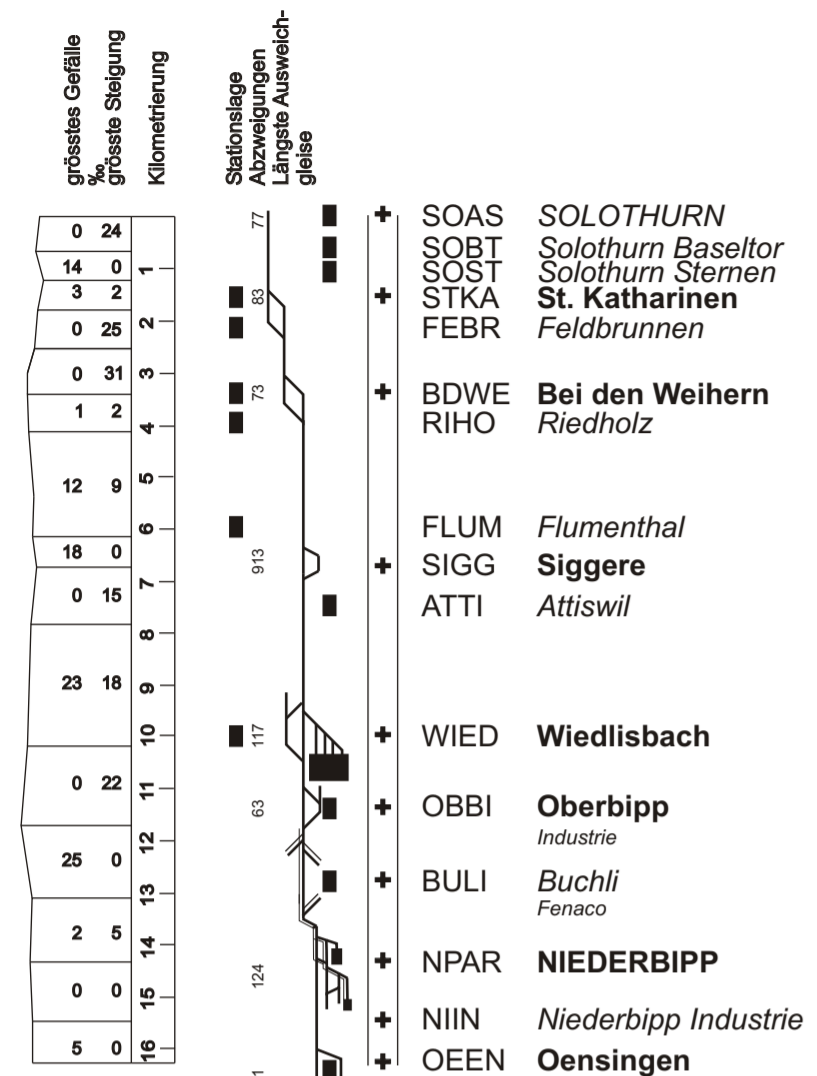

Fahrplan vom 09. Dez. 2012 - 14. Dez. 2013

Reisezüge ——— Güterzüge
 Dienstzüge ——— Fakultative Züge ○—○

Meter
 Höhe ü. Meer
 RPN = 373.00

0.857
0.414
0.520
0.596
1.274
0.572
2.031
6.225
7.010
7.754
2.545
10.299
1.409
11.708
1.420
14.540
15.694
0.811

SOLOTHURN
 Solothurn Baseltor
 Solothurn Sternen
 St. Katharinen
 Feldbrunnen

Bei den Weiher
 Riedholz

Flumenthal
 Siggere
 Attiswil

Wiedlisbach

Oberbipp
 Industrie
 Buchli
 Fenaco

NIEDERBIPP
 Niederbipp Industrie
 Oensingen