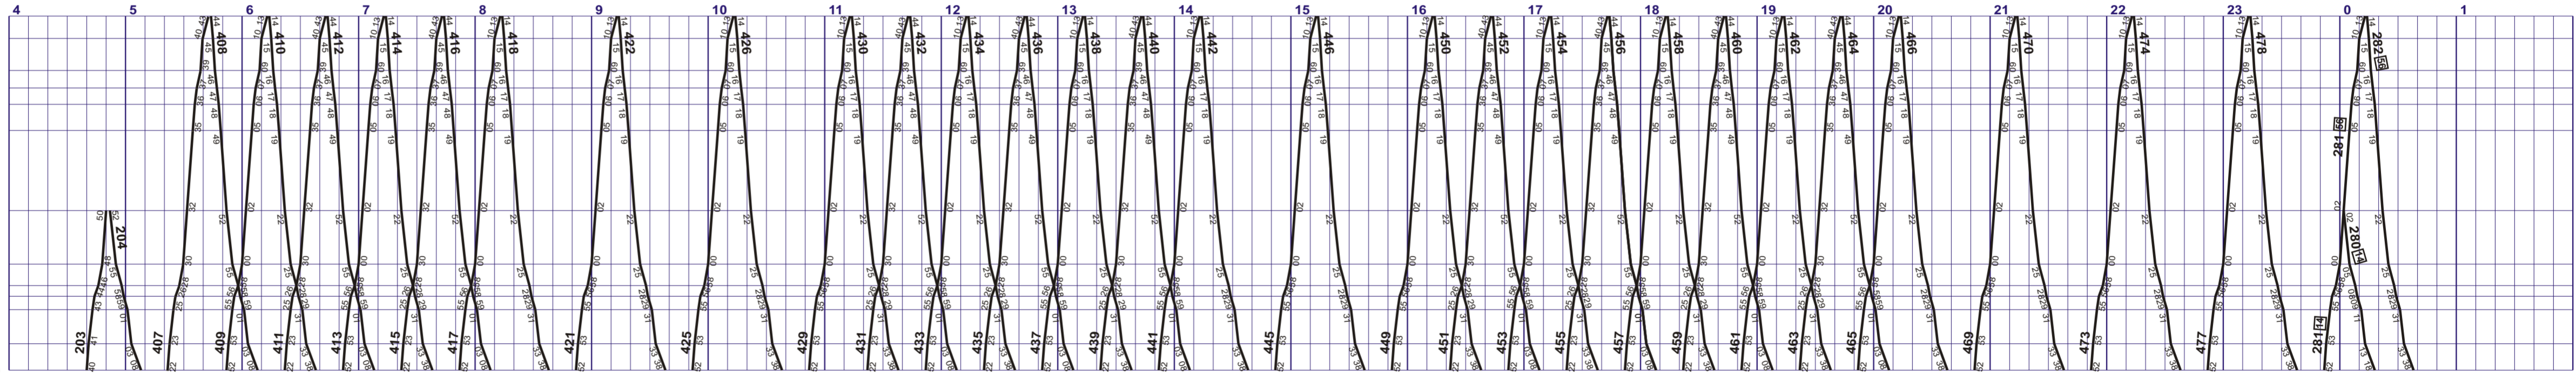

Oensingen
Niederbipp Industrie

NIEDERBIPP
Niederbipp Dorf
Schamageln
Holzhäusern

Bannwil

Aarwangen Schloss
Aarwangen
Aarwangen Vorstadt
Hard-Mumenthal
Industrie Hard
Langenthal Gaswerk

LANGENTHAL

472.3
452.2
446.9
449.6