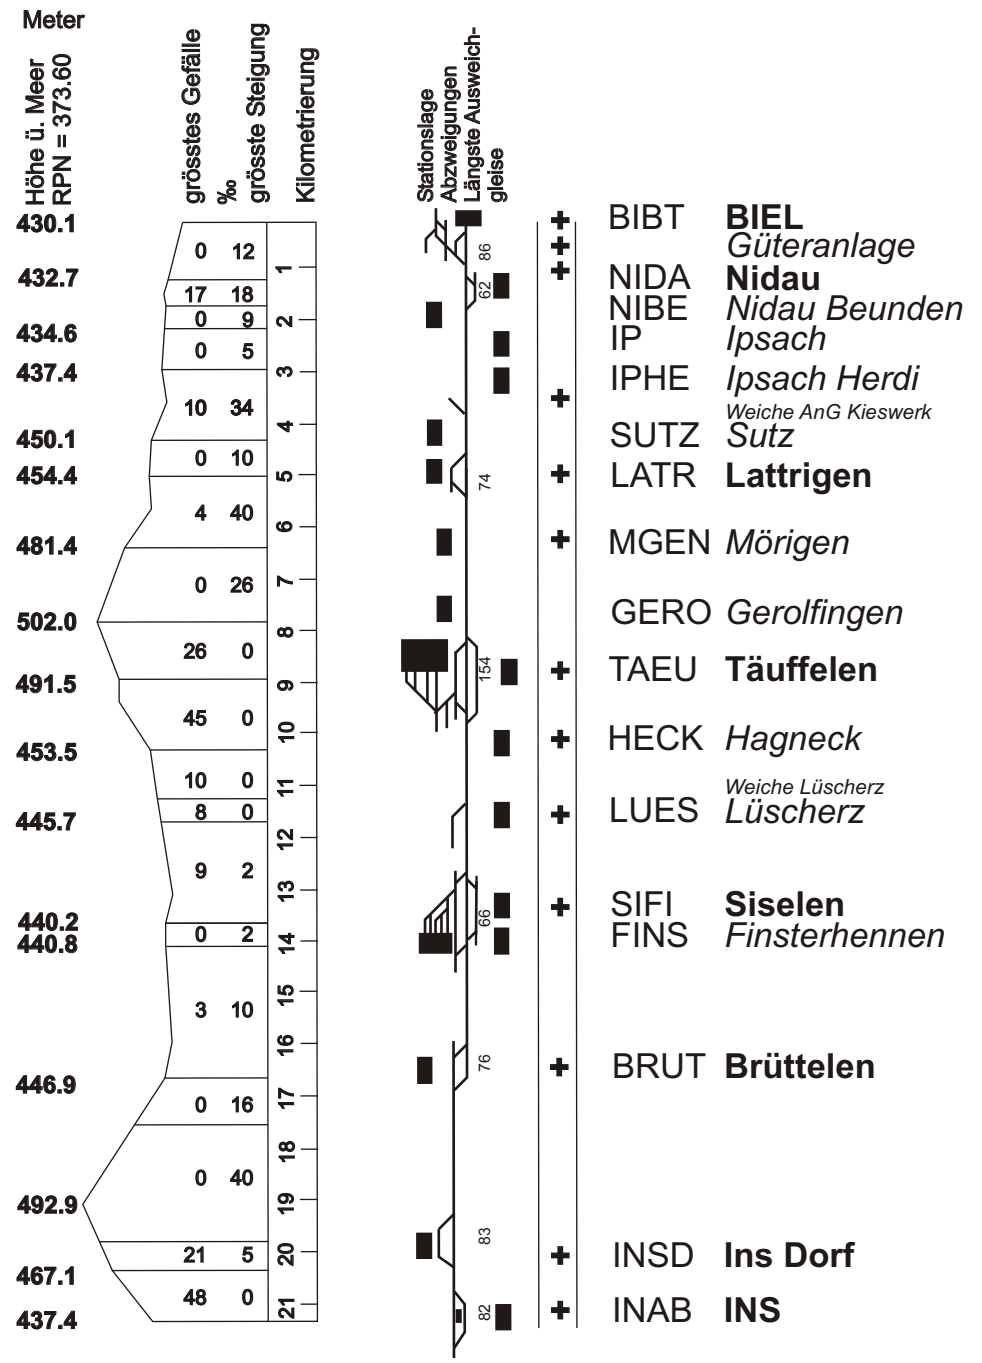

BIEL Güteranlage
Nidau
Nidau Beunden
Ipsach
Ipsach Herdi Weiche AnG Kieswerk
Sutz
Latrigen
Mörigen
Gerolfingen
Täuffelen
Hagneck Weiche Lüscherz
Lüscherz
Siselen
Finsterhennen
Brüttelen
Ins Dorf
INS