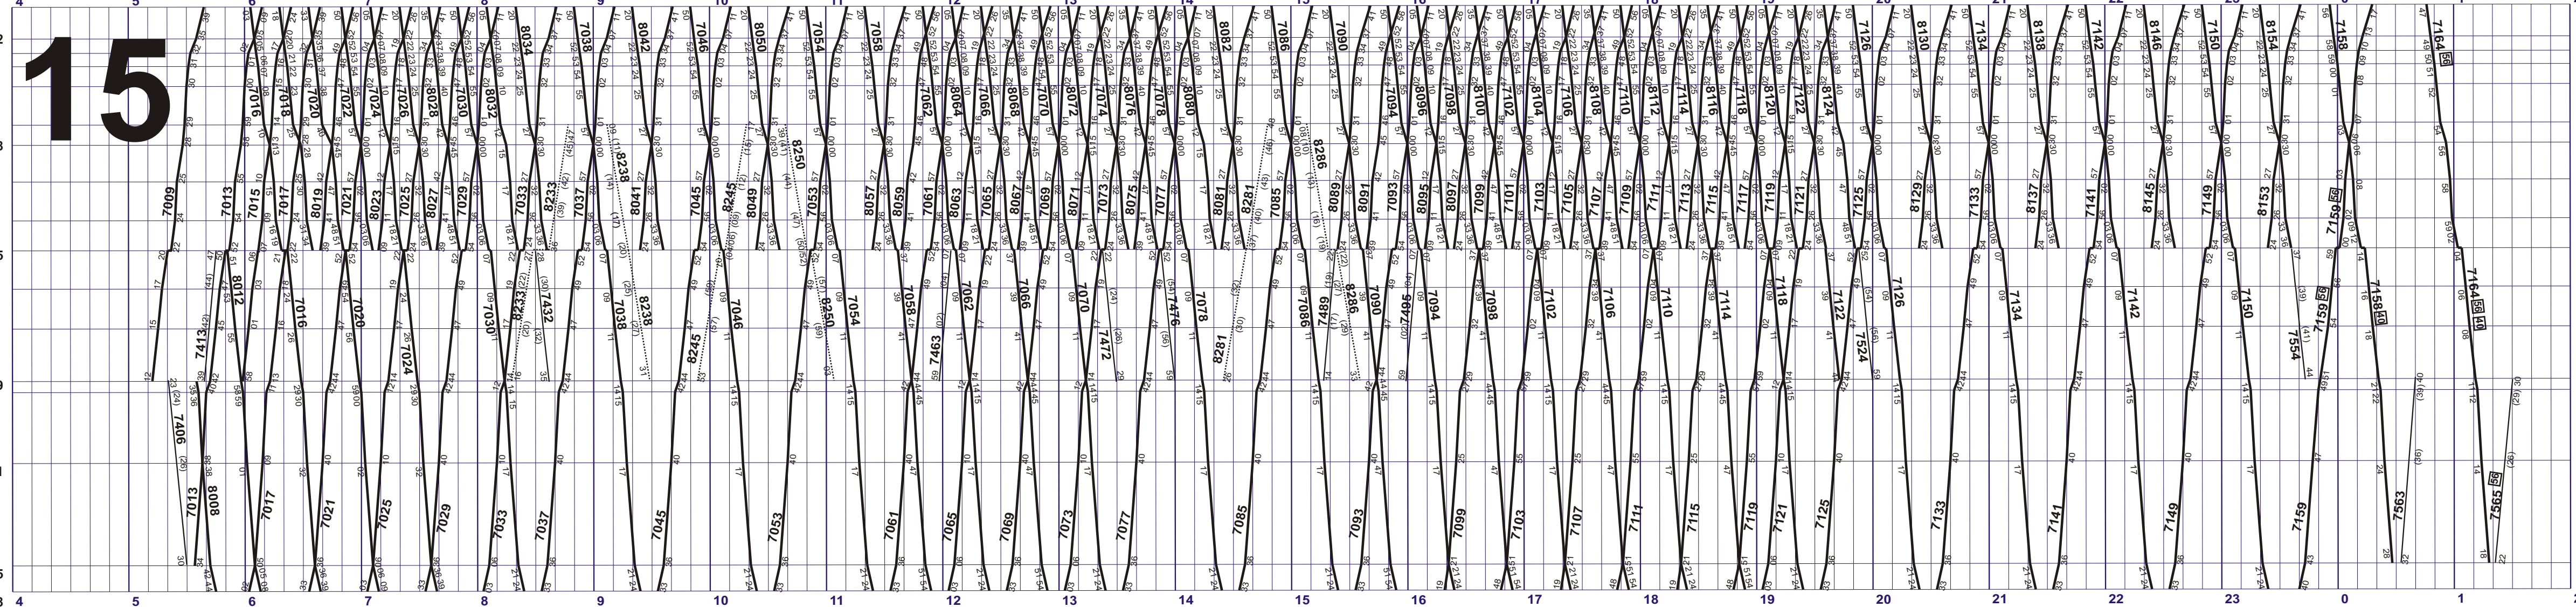

Meter

Höhe ü. Meer

RPN = 373.60

430.1

432.7

434.6

437.4

450.1

454.4

481.4

502.0

491.5

453.5

445.7

440.2

440.8

446.9

492.9

467.1

437.4

grösstes Gefälle
%
grösste Steigung

Kilometrierung

0 12
17 18
0 9
0 5
10 34
4 40
0 26
26 0
45 0
10 0
8 0
9 2
0 2
3 10
0 16
0 40
21 5
48 0

Stationslage
Abzweigungen
Längste Ausweich-
gleise

Fahrplan ab 09. Dez. 2012 - 14. Dez. 2013

Reisezüge ————— Güterzüge
 Dienstzüge ———— Fakultative Züge ○———

1.152
0.515
0.472
0.747
1.359
0.723
1.348
1.431
1.158
1.295
1.412
1.917
0.400
2.572
3.694
20.195
21.158