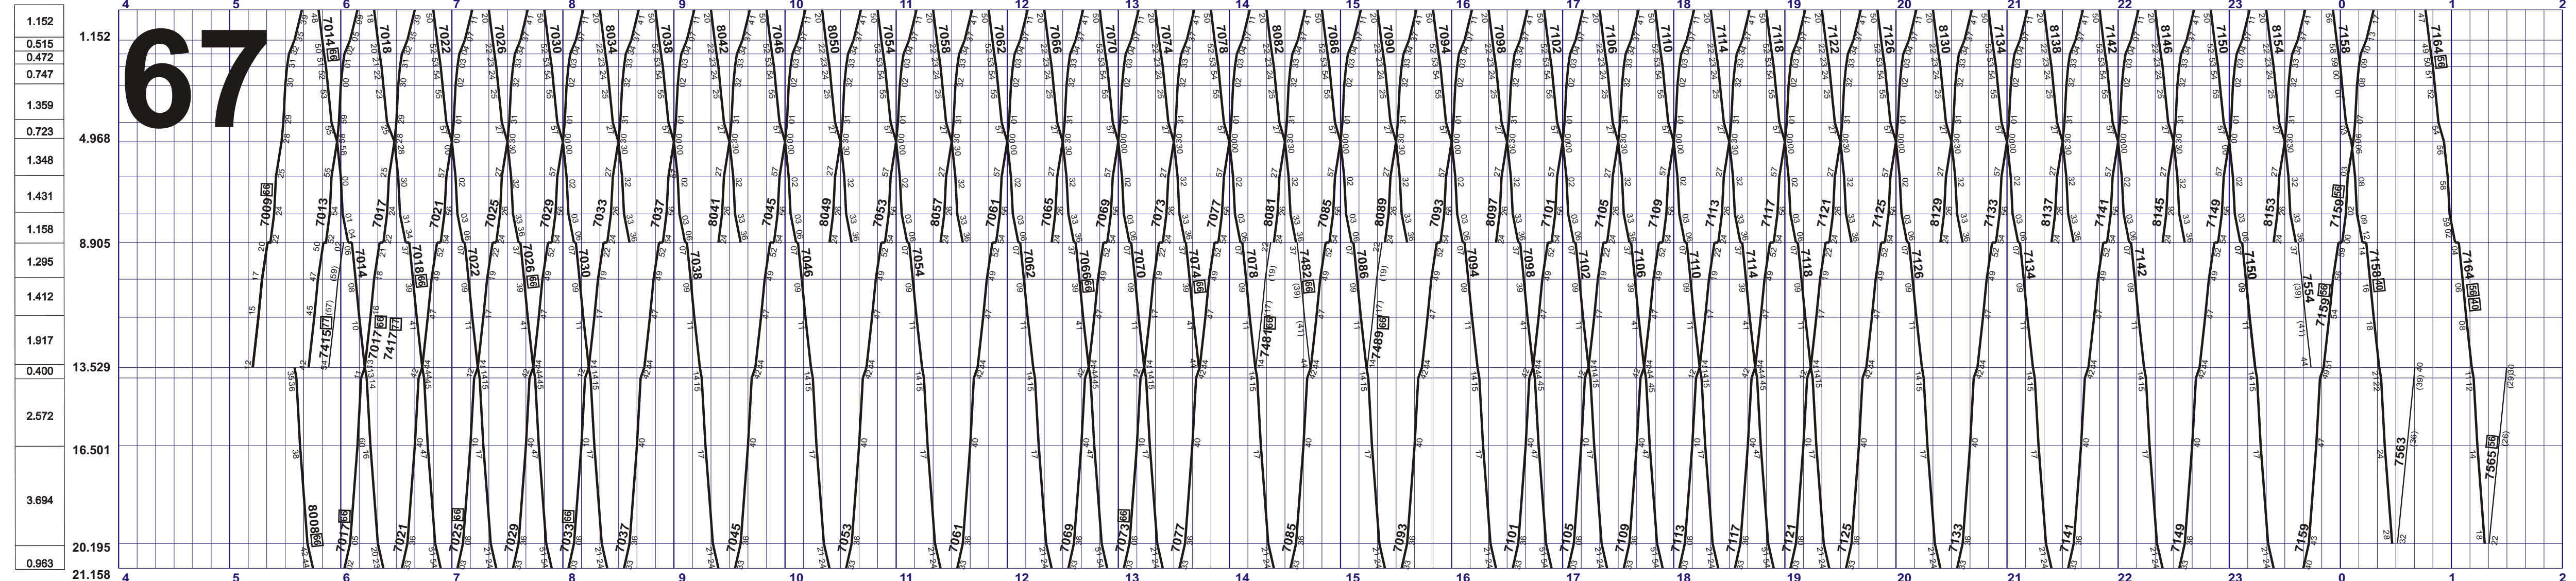

Fahrplan ab 09. Dez. 2012 - 14. Dez. 2013

Reisezüge ——— Güterzüge .....
Dienstzüge ——— Fakultative Züge ○ ———

Zeichenerklärung
15 Montag-Freitag ohne allg. Feiertage
67 Samstage, Sonn- und allg. Feiertage
14 Montag-Donnerstag
13 Montag-Freitag ohne allg. Feiertage
10 Verkehrt nur wenn Reisende vorhanden
66 Nächte Fr/Sa und Sa/So ohne allg. Feiertage