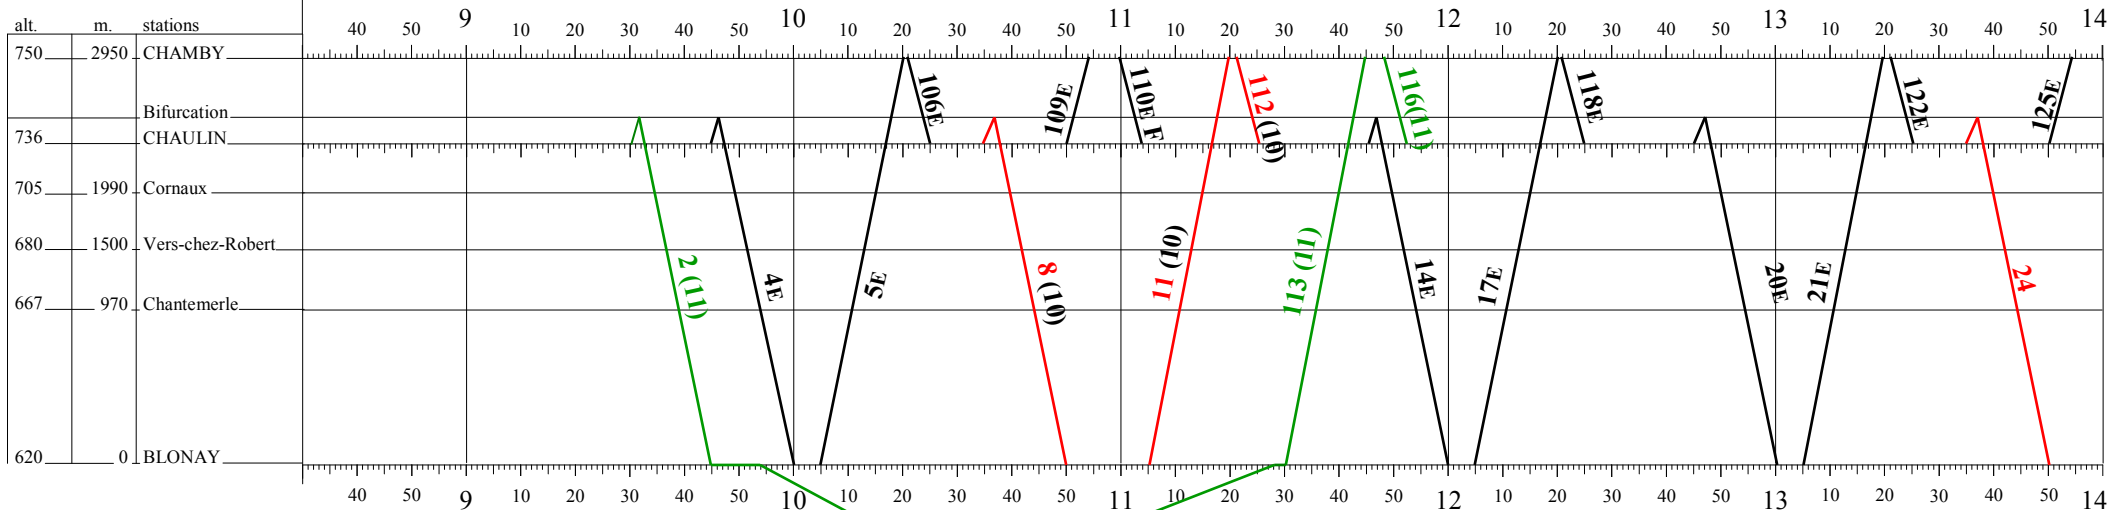

Blonay BC - 021/943 22 25