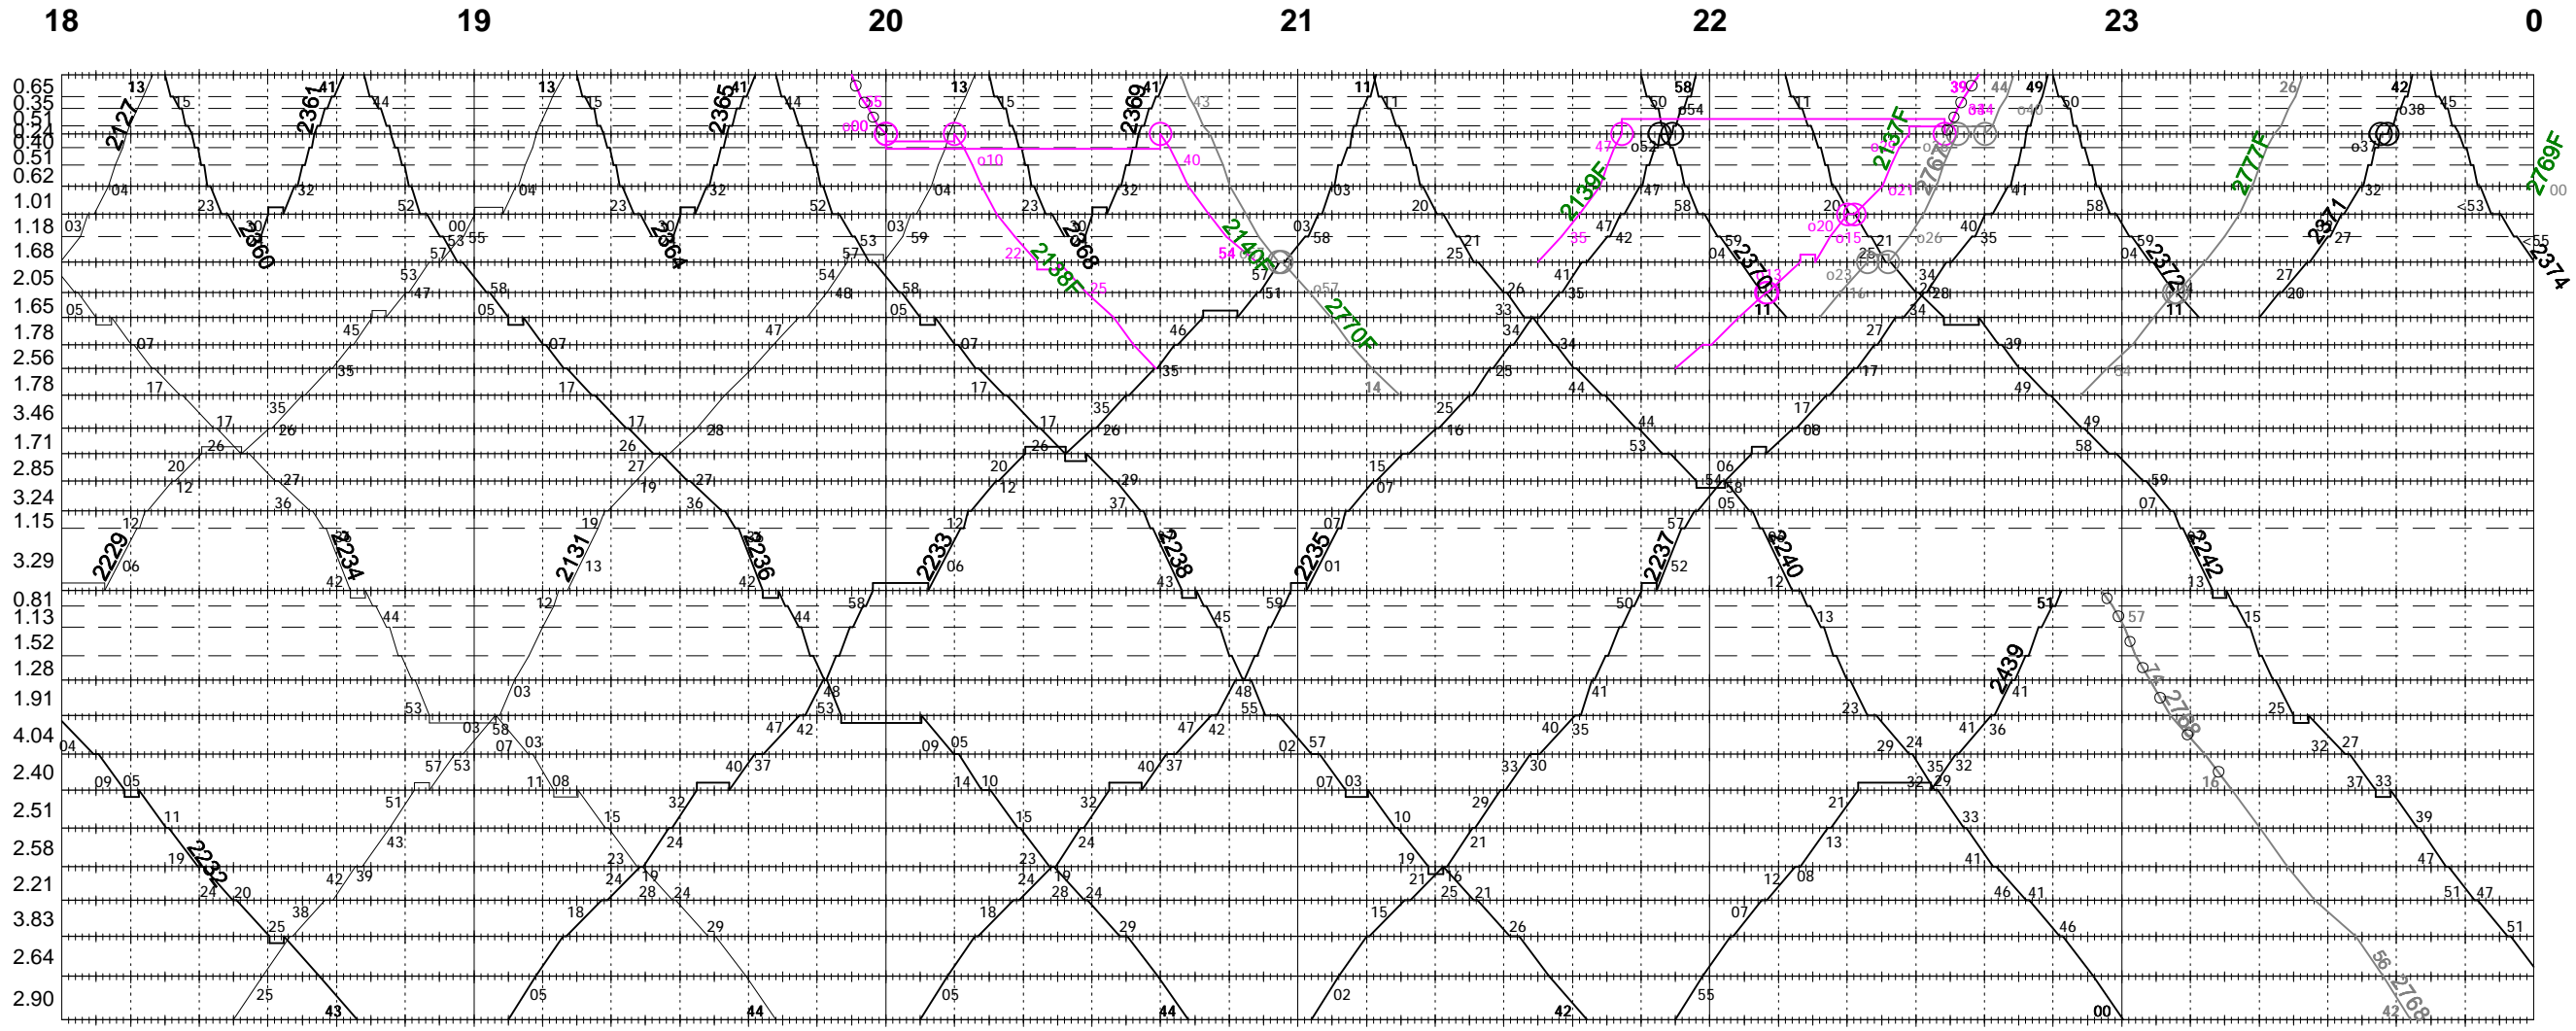

MOB: Montreux - Zweisimmen - Lenk

ETC à voie étroite/Horaire 2013

Jour de circulation: 67

Clarens	23.10
Montreux	24.54
Territet	26.02

Montreux	0.00
Collège	0.65
Vuarennes	1.00
Belmont-sur-Montreux	1.54
Colondalles	2.19
Chatelard VD	2.66
Planchamp	3.28
Fontanivent	4.29
Chernex	5.47
Sonzier	7.15
Chamby	9.20
Sendy-Sollard	10.85
Avants, Les	12.63
Jor	15.19
Cases, Les	16.97
Allières	20.43
Sciernes, Les	22.14
Montbovon	24.99
Tine, La	28.23
Rossinière	29.38
La Chaudanne - Les Moulins	

Château-d'Oex	32.67
La Palaz	33.48
Château-d'Oex - Les Granges	34.61
Les Combes	36.13
Flendruz	37.41
Rougemont	39.32
Saanen	43.36
Gstaad	45.76
Gruben	48.27
Schönried	50.85
Saanenmöser	53.06
Oeschseite	56.89
Halten	59.53
Zweisimmen	62.43