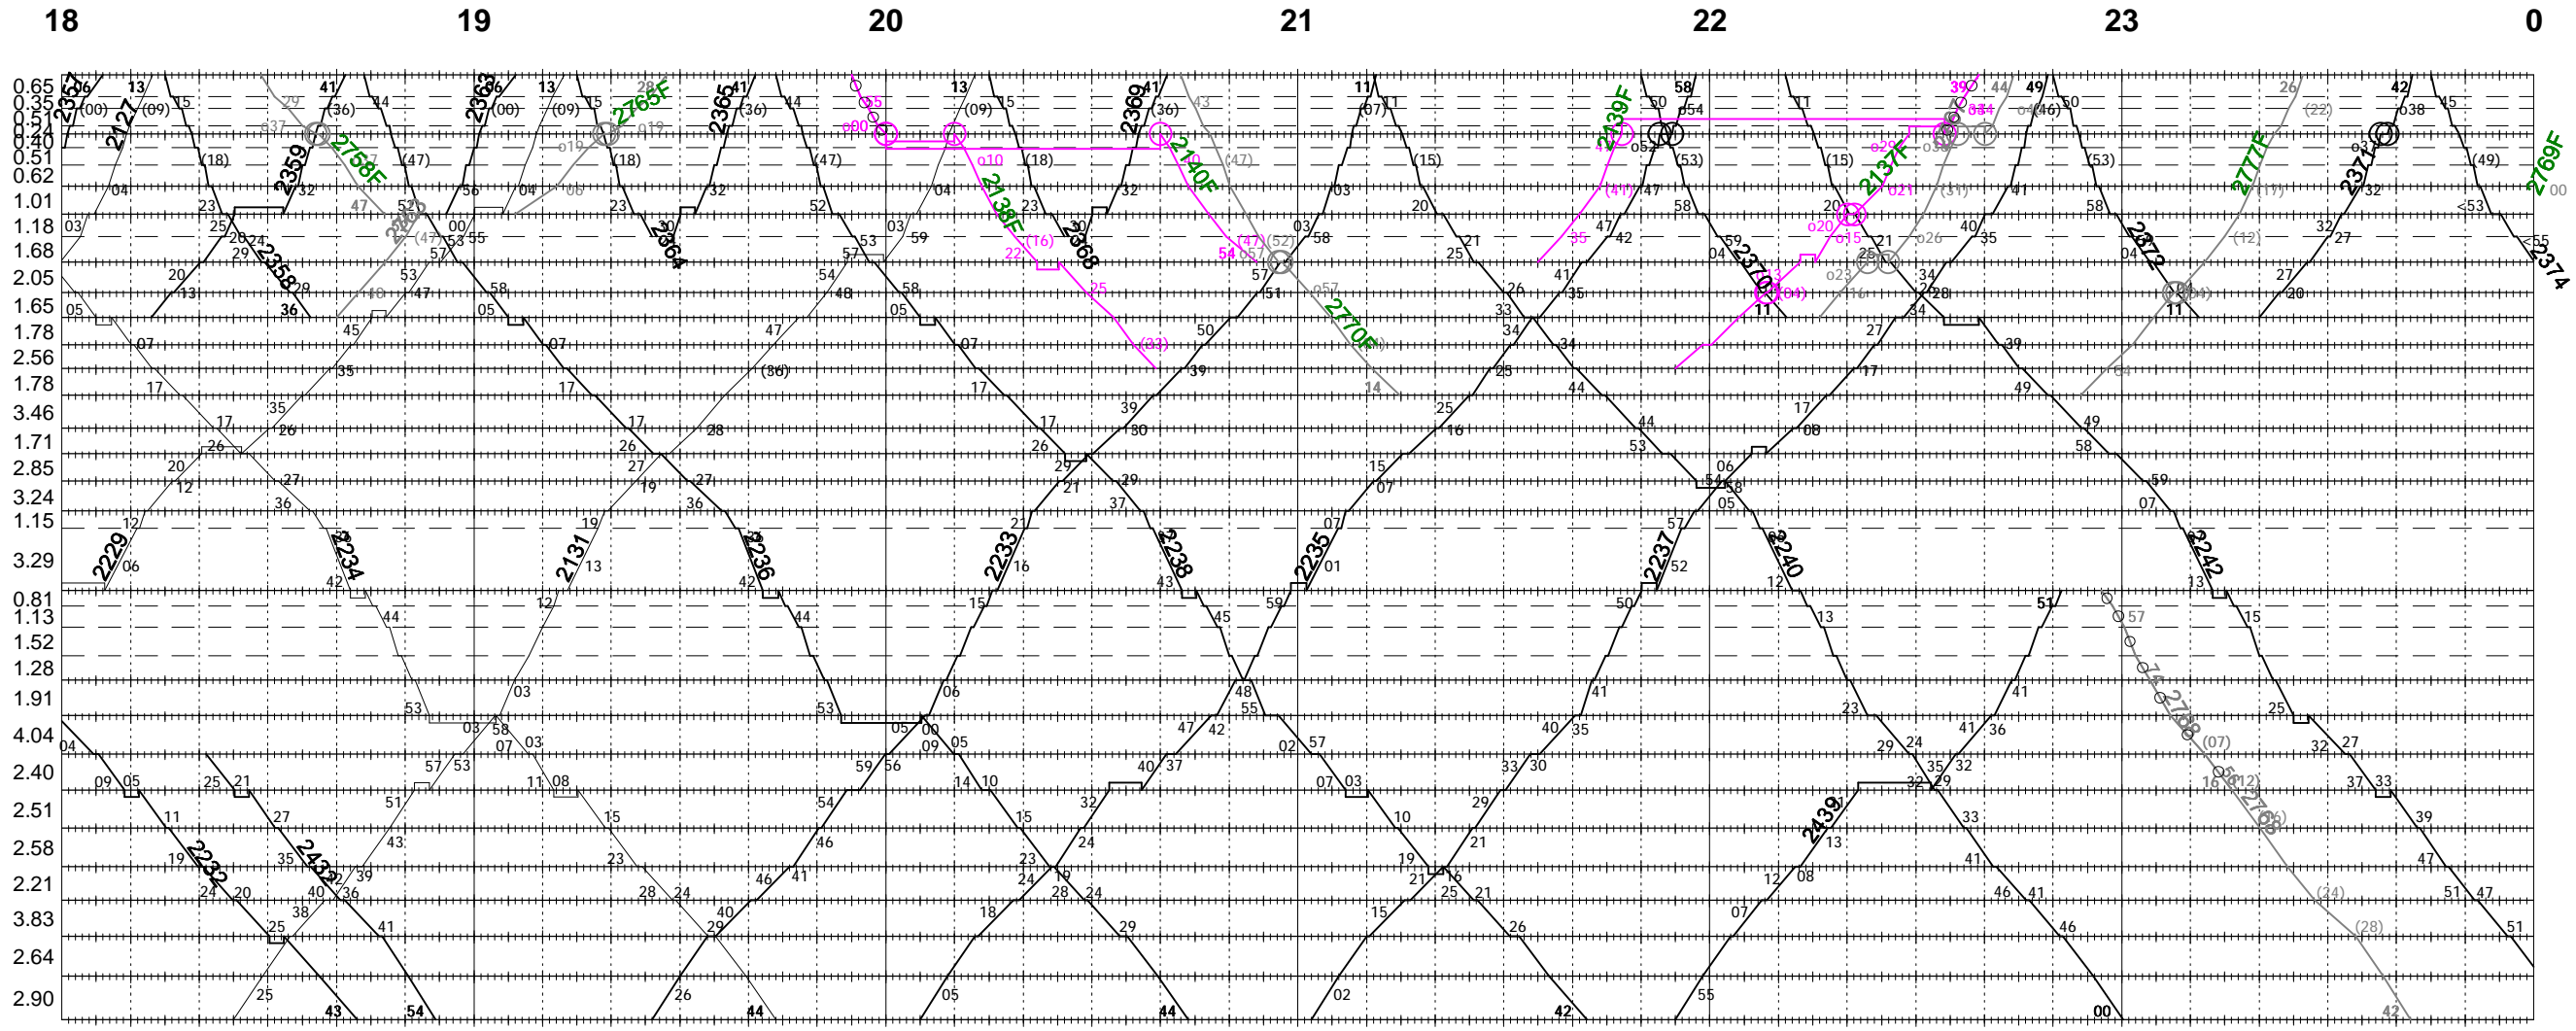

MOB: Montreux - Zweisimmen - Lenk

ETC à voie étroite/Horaire 2013

Jour de circulation. 15

Clarens	23.10
Montreux	24.54
Territet	26.02
Montreux	0.00
Collège	0.65
Vuarenens	1.00
Belmont-sur-Montreux	1.54
Colondalles	2.15
Chatelard VD	2.66
Planchamp	3.28
Fontanivent	4.29
Chernex	5.47
Sonzier	7.15
Chamby	9.20
Sendy-Sollard	10.85
Avants, Les	12.63
Jor	15.19
Cases, Les	16.97
Allières	20.43
Sciernes, Les	22.14
Montbovon	24.99
Tine, La	28.23
Rossinière	29.38
La Chaudanne - Les Moulins	
Château-d'Oex	32.67
La Palaz	34.61
Château-d'Oex - Les Granges	36.13
Les Combes	37.41
Flendruz	39.32
Rougemont	43.36
Saanen	45.76
Gstaad	48.27
Gruben	50.85
Schönried	53.06
Saanenmöser	56.89
Oeschseite	59.53
Halten	62.43
Zweisimmen	36.67
Grandvillard	29.39
Zweisimmen	34.90
Grubenwald	31.82
Zweisimmen	62.43
Blankenburg	64.08
Stöckli	66.97
St. Stephan	68.75
Matten	70.92
Boden	73.74
Lenk im Simmental	75.29

MOB: Montreux - Zweisimmen - Lenk

ETC à voie étroite/Horaire 2013

Jour de circulation. 15

Clarens	23.10
Montreux	24.54
Territet	26.02

Montreux	0.00
Collège	0.65
Vuarennes	1.00
Belmont-sur-Montreux	1.54
Colondalles	2.15
Chatelard VD	2.66
Planchamp	3.28
Fontanivent	4.29
Chernex	5.47
Sonzier	7.15
Chamby	9.20
Sendy-Sollard	10.85
Avants, Les	12.63
Jor	15.19
Cases, Les	16.97
Allières	20.43
Sciernes, Les	22.14
Montbovon	24.99
Tine, La	28.23
Rossinière	29.38
La Chaudanne - Les Moulins	

Château-d'Oex	32.67
La Palaz	33.48
Château-d'Oex - Les Granges	34.61
Les Combes	36.13
Flendruz	37.41
Rougemont	39.32
Saanen	43.36
Gstaad	45.76
Gruben	48.27
Schönried	50.85
Saanenmöser	53.06
Oeschseite	56.89
Halten	59.53
Zweisimmen	62.43