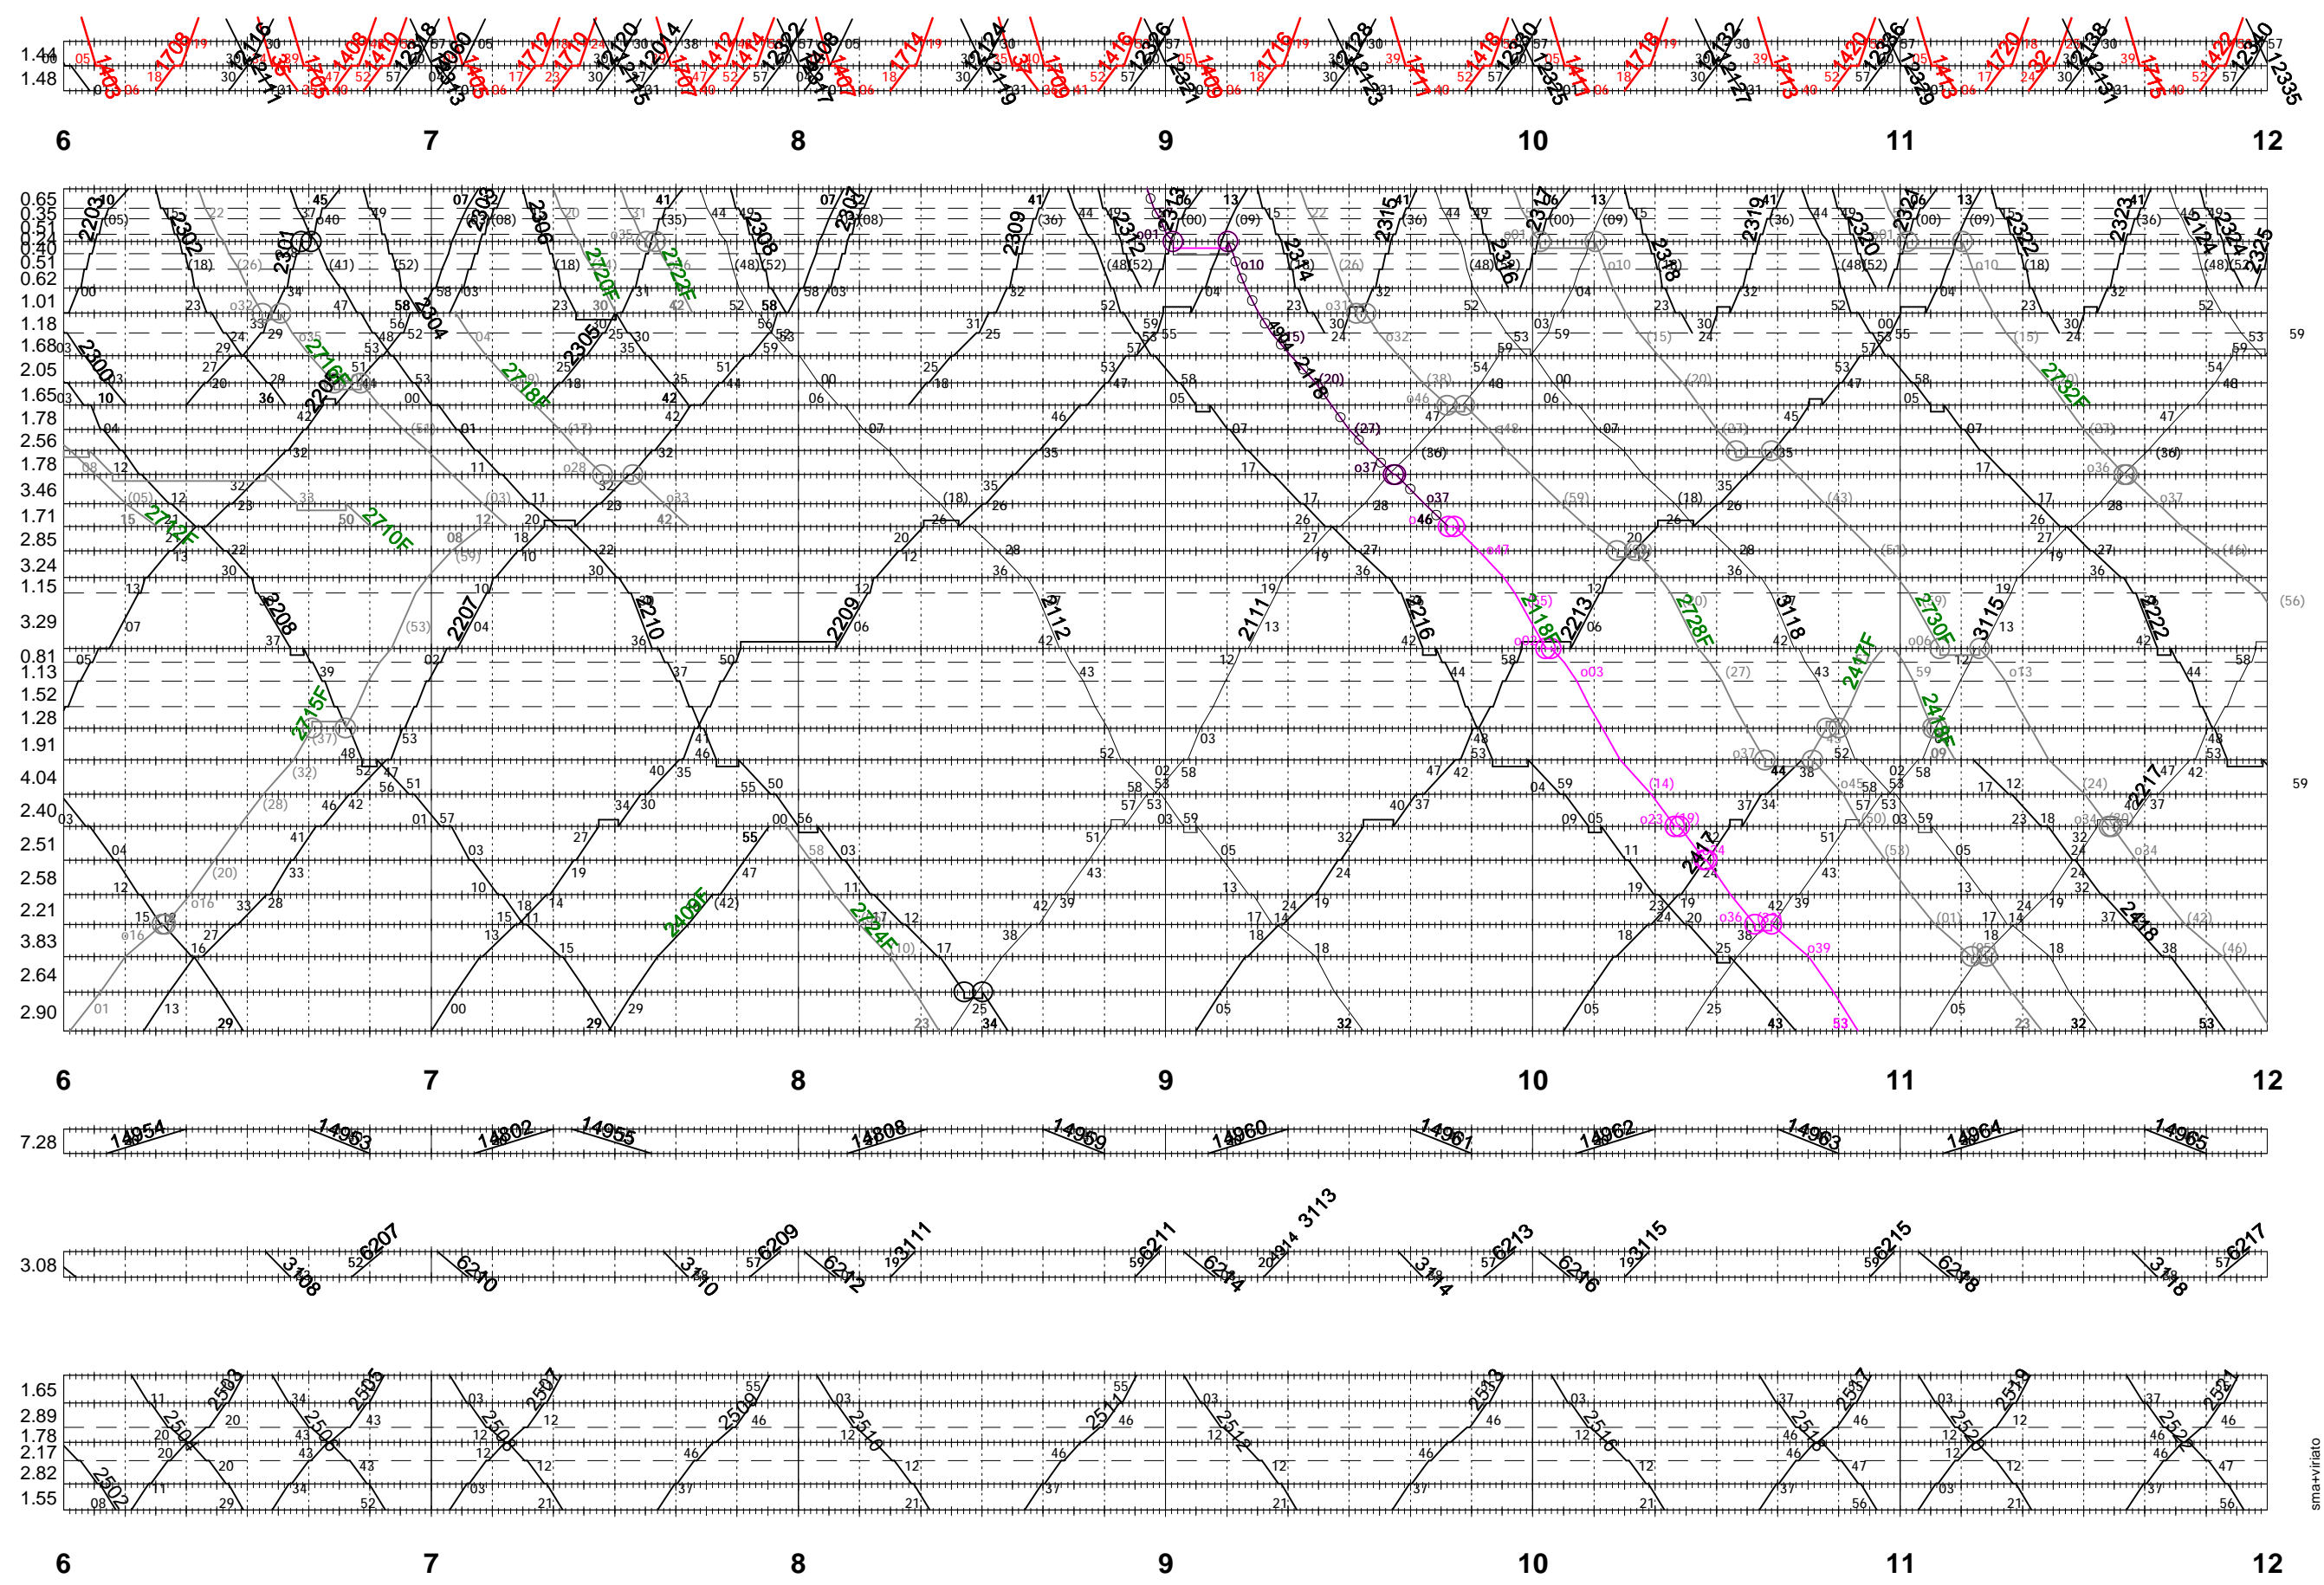

MOB: Montreux - Zweisimmen - Lenk

ETC à voie étroite/Horaire 2013

Jour de circulation: 15

Clarens	23.10
Montreux	24.54
Territet	26.02
Montreux	
Collège	0.00
Vuarennes	0.65
Belmont-sur-Montreux	1.00
Colindalères	1.54
Chatelard VD	2.19
Planchamp	2.66
Fontanivent	3.28
Chernex	4.29
Sonzier	5.47
Chamby	7.15
Sendy-Sollard	9.20
Avants, Les	10.85
Jor	12.63
Cases, Les	15.19
Allières	16.97
Sciernes, Les	20.43
Montbovon	22.14
Tine, La	24.99
Rossinière	28.23
La Chaudanne - Les Moulins	29.38
Château-d'Oex	32.67
La Palaz	33.48
Château-d'Oex - Les Granges	34.61
Les Combes	36.13
Flendruz	37.41
Rougemont	39.32
Saanen	43.36
Gstaad	45.76
Gruben	48.27
Schönried	50.85
Saanenmöser	53.06
Oeschseite	56.89
Halten	59.53
Zweisimmen	62.43
Zweisimmen	62.43
Blankenburg	64.08
Stöckli	66.97
St. Stephan	68.75
Matten	70.92
Boden	73.74
Lenk im Simmental	75.29

MOB: Montreux - Zweisimmen - Lenk

ETC à voie étroite/Horaire 2013

Jour de circulation. 15

Clarens	23.10
Montreux	24.54
Territet	26.02
Montreux	0.00
Collège	0.65
Vuarennes	1.00
Belmont-sur-Montreux	1.54
Colondalles	2.19
Chatelard VD	2.66
Planchamp	3.28
Fontanivent	4.29
Chernex	5.47
Sonzier	7.15
Chamby	9.20
Sendy-Sollard	10.85
Avants, Les	12.63
Jor	15.19
Cases, Les	16.97
Allières	20.43
Sciernes, Les	22.14
Montbovon	24.99
Tine, La	28.23
Rossinière	29.38
La Chaudanne - Les Moulins	32.67
Château-d'Oex	33.48
La Palaz	34.61
Château-d'Oex - Les Granges	36.13
Les Combes	37.41
Flendruz	39.32
Rougemont	43.36
Saanen	45.76
Gstaad	48.27
Gruben	50.85
Schönried	53.06
Saanenmöser	56.89
Oeschseite	59.53
Halten	62.43
Zweisimmen	62.43
Montbovon	36.67
Grandvillard	29.39
Zweisimmen	34.90
Grubewald	31.82
Zweisimmen	62.43
Blankenburg	64.08
Stöckli	66.97
St. Stephan	68.75
Matten	70.92
Boden	73.74
Lenk im Simmental	75.29