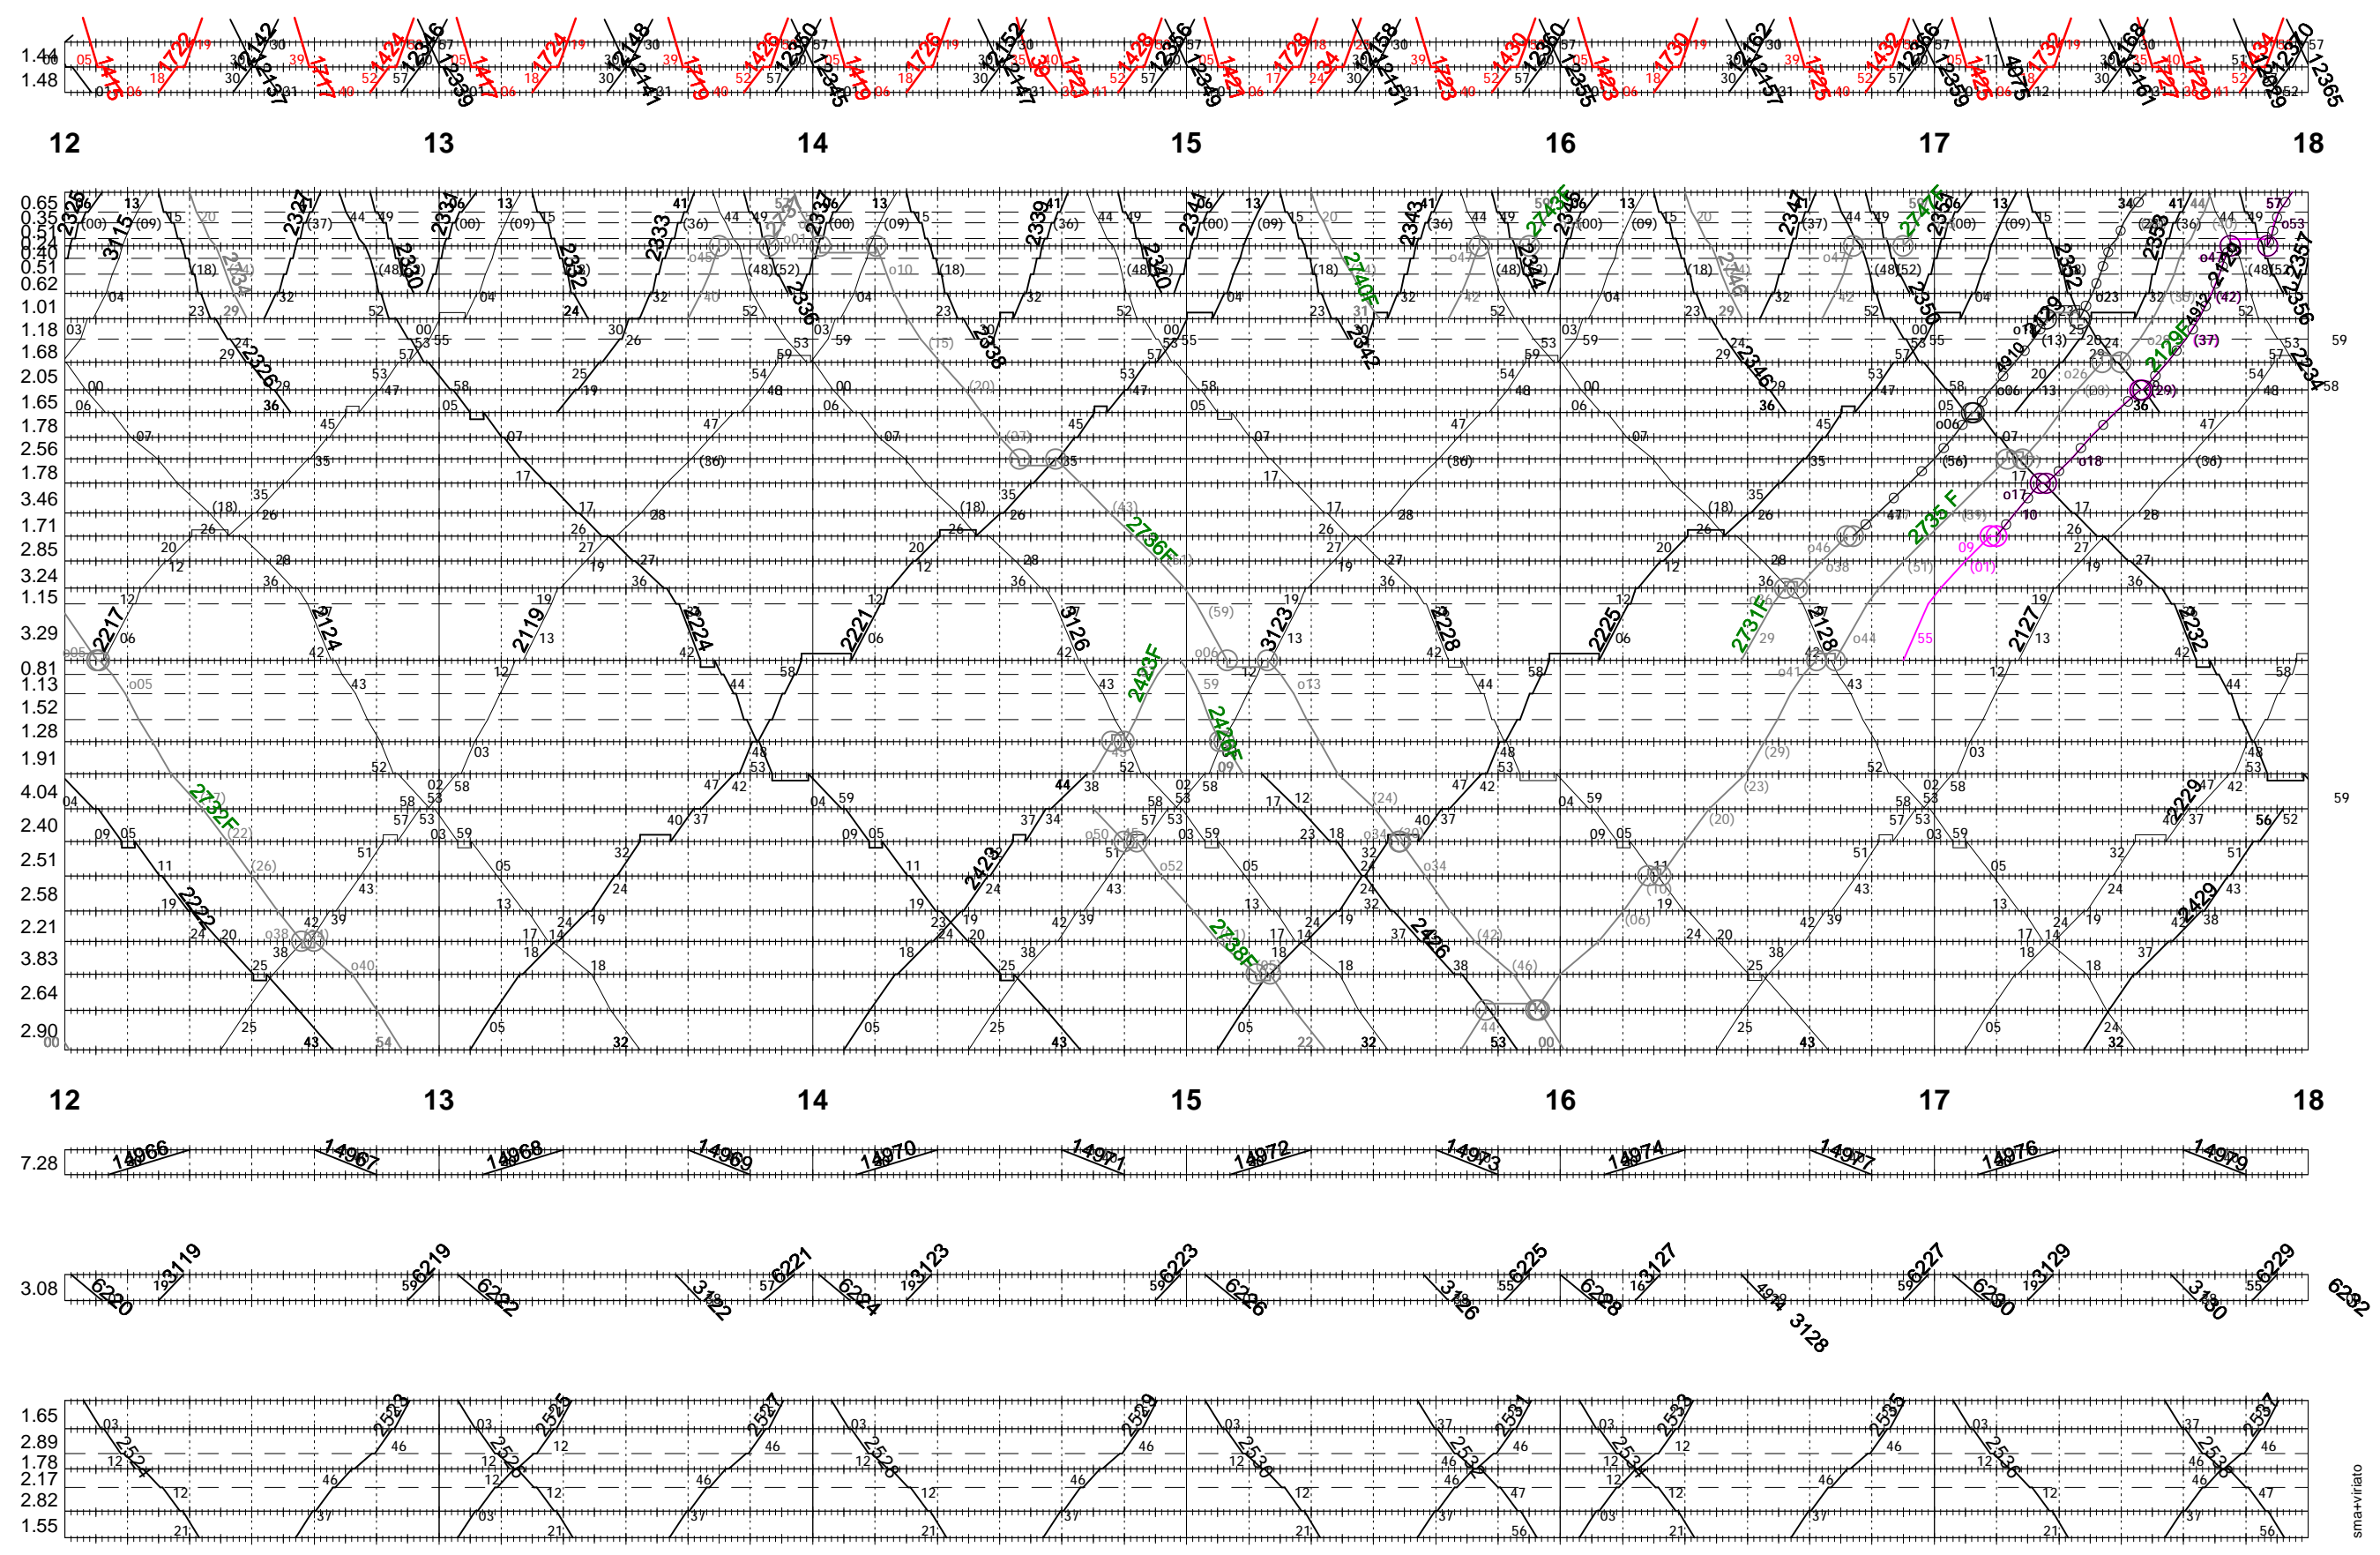

MOB: Montreux - Zweisimmen - Lenk

ETC à voie étroite/Horaire 2013

Jour de circulation. 15

Clarens	23.10
Montreux	24.54
Territet	26.02
Montreux	0.00
Collège	0.65
Vuarennes	1.00
Belmont-sur-Montreux	1.54
Colondalles	2.19
Chatelard VD	2.66
Planchamp	3.28
Fontanivent	4.29
Chernex	5.47
Sonzier	7.15
Chamby	9.20
Sendy-Sollard	10.85
Avants, Les	12.63
Jor	15.19
Cases, Les	16.97
Allières	20.43
Sciernes, Les	22.14
Montbovon	24.99
Tine, La	28.23
Rossinière	29.38
La Chaudanne - Les Moulins	32.67
Château-d'Oex	33.48
La Palaz	34.61
Château-d'Oex - Les Granges	36.13
Les Combes	37.41
Flendruz	39.32
Rougemont	43.36
Saanen	45.76
Gstaad	48.27
Gruben	50.85
Schönried	53.06
Saanenmöser	56.89
Oeschseite	59.53
Halten	62.43
Zweisimmen	62.43
Montbovon	36.67
Grandvillard	29.39
Zweisimmen	34.90
Grubewald	31.82
Zweisimmen	62.43
Blankenburg	64.08
Stöckli	66.97
St. Stephan	68.75
Matten	70.92
Boden	73.74
Lenk im Simmental	75.29

MOB: Montreux - Zweisimmen - Lenk

ETC à voie étroite/Horaire 2013

Jour de circulation. 15

Clarens	23.10
Montreux	24.54
Territet	26.02
Montreux	0.00
Collège	0.65
Vuarenens	1.00
Belmont-sur-Montreux	1.54
Colondalles	2.15
Chatelard VD	2.66
Planchamp	3.28
Fontanivent	4.29
Chernex	5.47
Sonzier	7.15
Chamby	9.20
Sendy-Sollard	10.85
Avants, Les	12.63
Jor	15.19
Cases, Les	16.97
Allières	20.43
Sciernes, Les	22.14
Montbovon	24.99
Tine, La	28.23
Rossinière	29.38
La Chaudanne - Les Moulins	
Château-d'Oex	32.67
La Palaz	34.61
Château-d'Oex - Les Granges	36.13
Les Combes	37.41
Flendruz	39.32
Rougemont	43.36
Saanen	45.76
Gstaad	48.27
Gruben	50.85
Schönried	53.06
Saanenmöser	56.89
Oeschseite	59.53
Halten	62.43
Zweisimmen	36.67
Grandvillard	29.39
Zweisimmen	34.90
Grubenwald	31.82
Zweisimmen	62.43
Blankenburg	64.08
Stöckli	66.97
St. Stephan	68.75
Matten	70.92
Boden	73.74
Lenk im Simmental	75.29