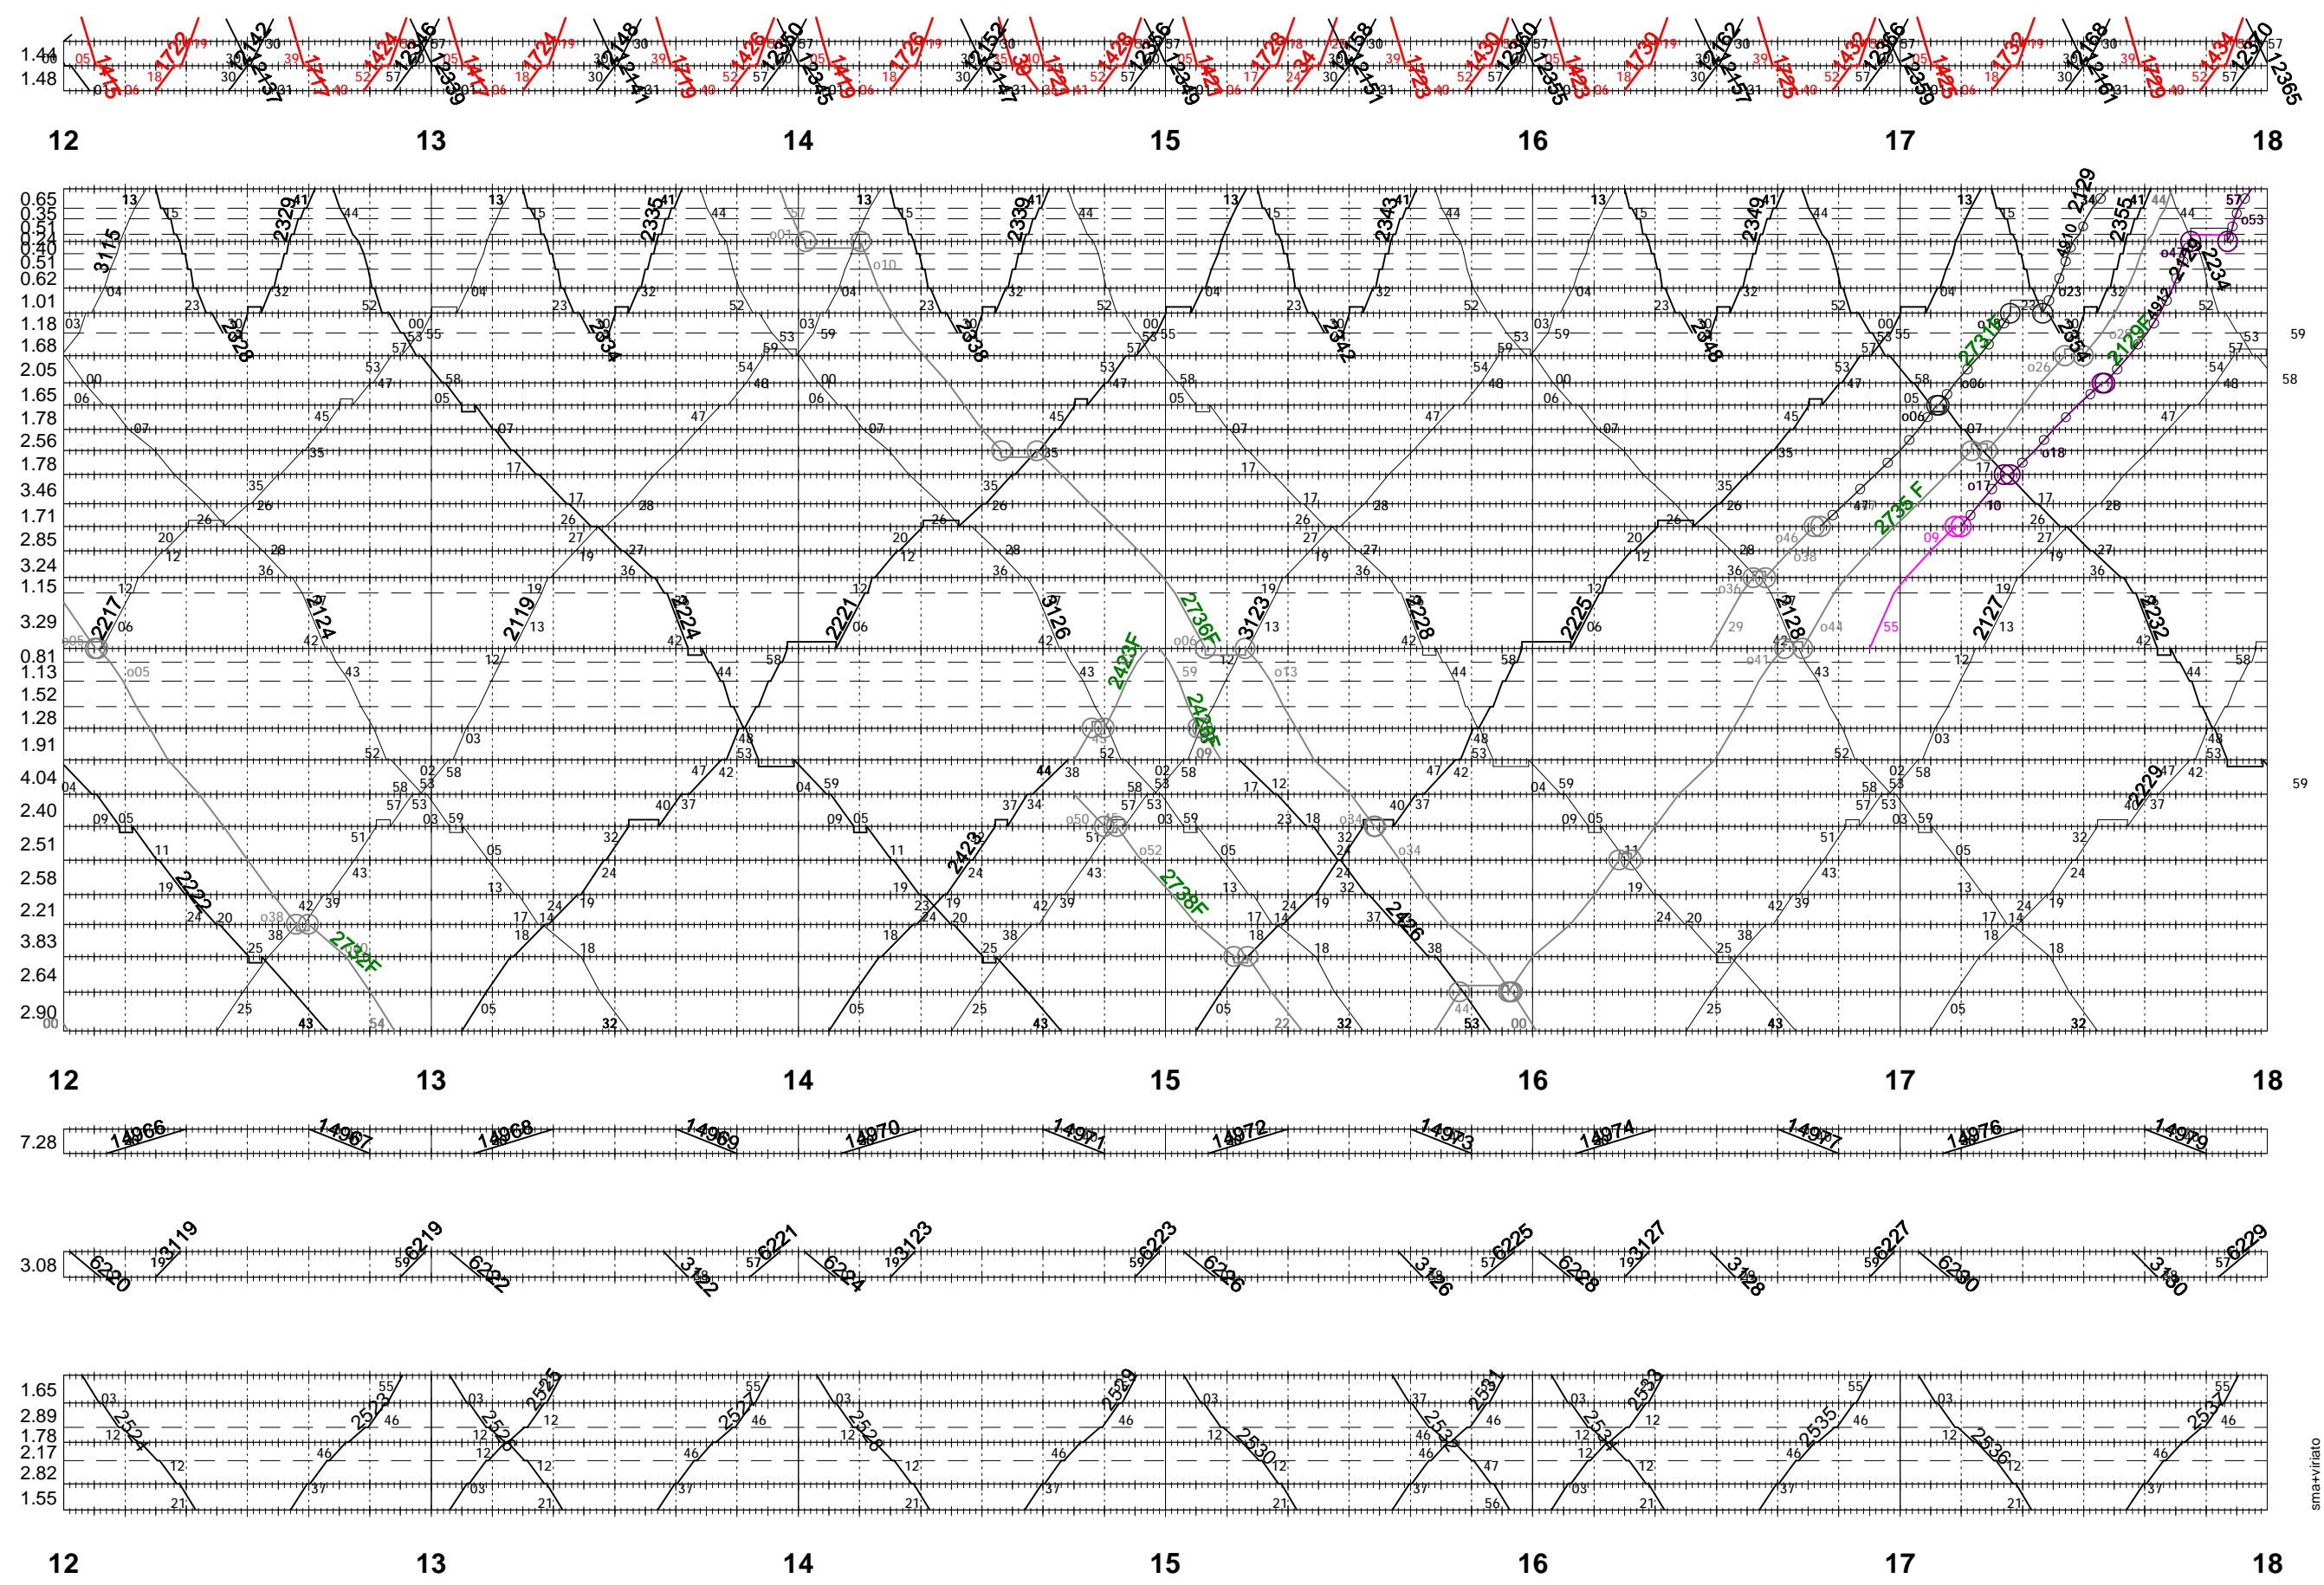

MOB: Montreux - Zweisimmen - Lenk

ETC à voie étroite/Horaire 2013

Jour de circulation: 67

Clarens	23.10
Montreux	24.54
Territet	26.02
Montreux	0.00
Collège	0.65
Vuarennes	1.00
Belmont-sur-Montreux	1.54
Colondalles	2.19
Chatelard VD	2.66
Planchamp	3.28
Fontanivent	4.29
Chernex	5.47
Sonzier	7.15
Chamby	9.20
Sendy-Sollard	10.85
Avants, Les	12.63
Jor	15.19
Cases, Les	16.97
Allières	20.43
Sciernes, Les	22.14
Montbovon	24.99
Tine, La	28.23
Rossinière	29.38
La Chaudanne - Les Moulins	32.67
Château-d'Oex	33.48
La Palaz	34.61
Château-d'Oex - Les Granges	36.13
Les Combes	37.41
Flendruz	39.32
Rougemont	43.36
Saanen	45.76
Gstaad	48.27
Gruben	50.85
Schönried	53.06
Saanenmöser	56.89
Oeschseite	59.53
Halten	62.43
Zweisimmen	62.43
Zweisimmen	62.43
Blankenburg	64.08
Stöckli	66.97
St. Stephan	68.75
Matten	70.92
Boden	73.74
Lenk im Simmental	75.29