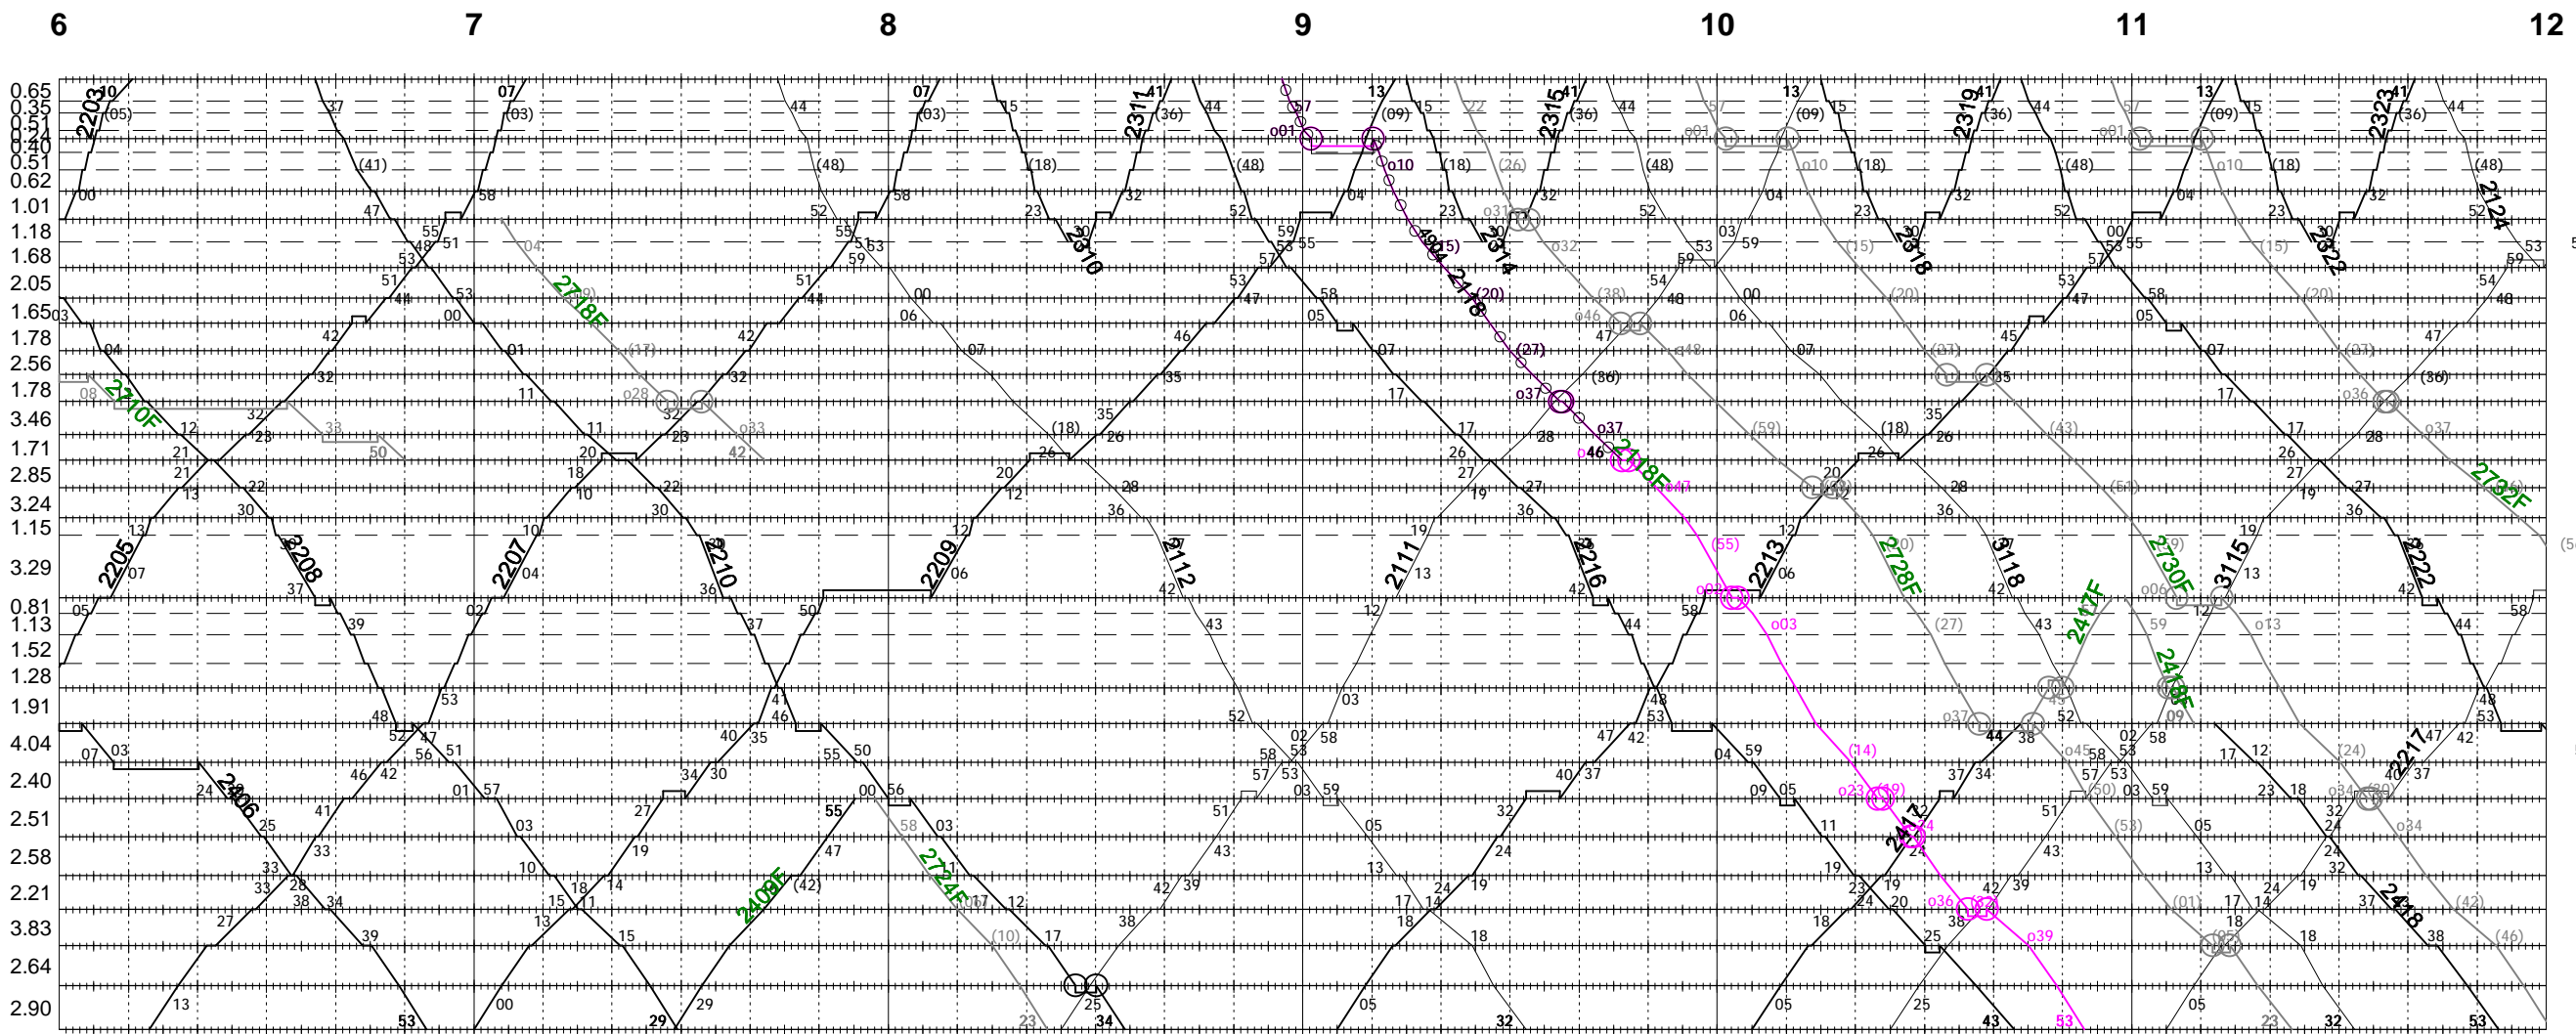

MOB: Montreux - Zweisimmen - Lenk

ETC à voie étroite/Horaire 2013

Jour de circulation. 67

Clarens	23.10
Montreux	24.54
Territet	26.02

Montreux	0.00
Collège	0.65
Vuarenèns	1.00
Belmont-sur-Montreux	1.54
Colondalles	2.15
Chatelard VD	2.66
Planchamp	3.28
Fontanivent	4.29
Chernex	5.47
Sonzier	7.15
Chamby	9.20
Sendy-Sollard	10.85
Avants, Les	12.63
Jor	15.19
Cases, Les	16.97
Allières	20.43
Sciernes, Les	22.14
Montbovon	24.99
Tine, La	28.23
Rossinière	29.38