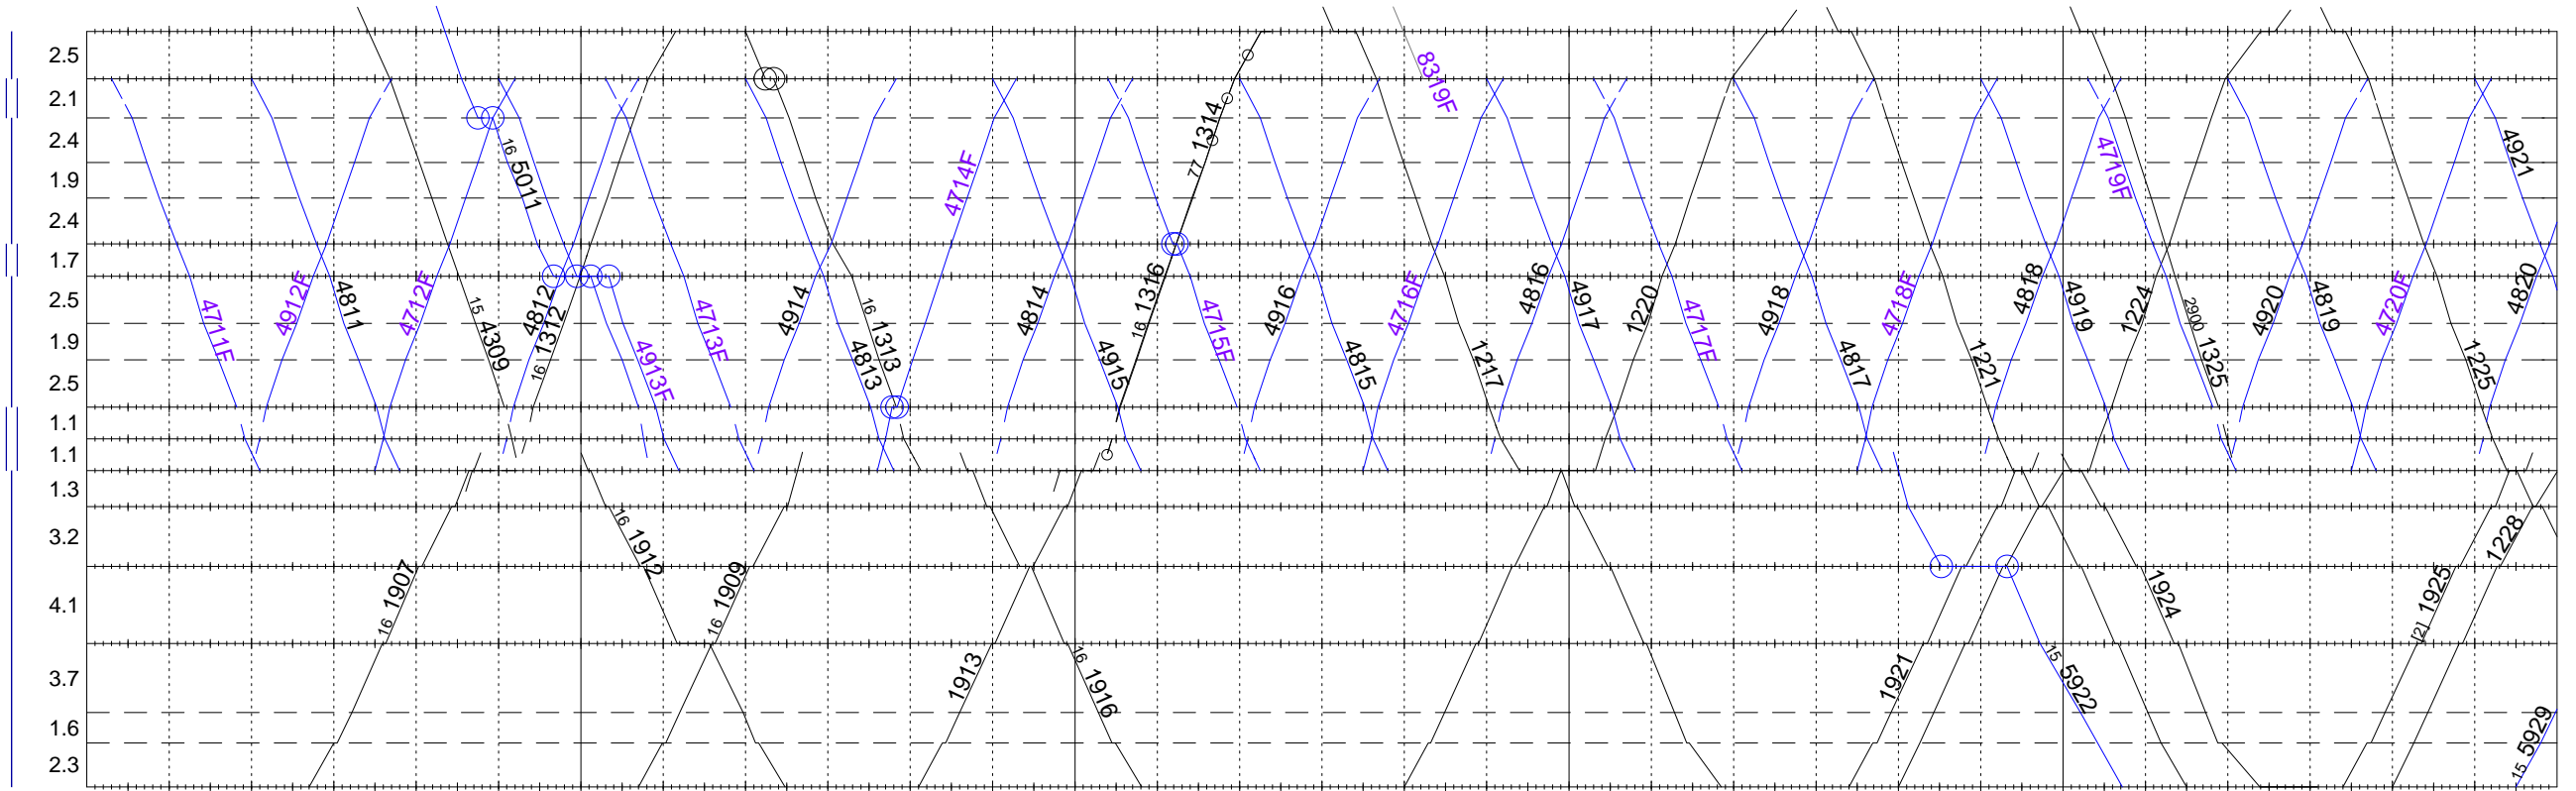

Klosters Platz	32.4
Selfranga	35.0
Selfranga Süd	37.0
Gatschierspitz (B)	39.4
Pischahorn (B)	41.3
Vereina Nord	43.7
Vereina Süd	45.5
Val Torta (B)	48.0
Piz Fless (B)	49.9
Sagliains Nord	52.4
Sagliains Abzw Sasslatschtunnel	53.6
Sagliains	54.7
Lavin	130.1
Guarda	133.3
Ardez	137.4
Tasna (B)	141.0
Ftan Baraigla	142.7
Scuol-Tarasp	145.0

Sagliains	128.8
Sasslatsch Abzweigung	127.8
Susch	126.8
Zernez	120.4
Carolina	115.2
Cinuos-chel-Brail	110.3
S-chanf Marathon	107.4
S-chanf	106.0
Zuoz	103.8
Madulain	101.5
Punt-Chamues-ch, La	100.0
Bever	95.6
Samedan	97.7
Punt Muragl	100.5
Pontresina	103.0

[1] ab S-chanf: 1865 / 16, ab Samedan: 1865 / 17
 [2] ab Scuol-Tarasp: 1925 / 17, ab Samedan: 1925 / 2912

Klosters Platz	32.4
Selfranga	35.0
Selfranga Süd	37.0
Gatschierspitz (B)	39.4
Pischahorn (B)	41.3
Vereina Nord	43.7
Vereina Süd	45.5
Val Torta (B)	48.0
Piz Fless (B)	49.9
Sagliains Nord	52.4
Sagliains Abzw Sasslatschtunnel	53.6
Sagliains	54.7
Lavin	130.1
Guarda	133.3
Ardez	137.4
Tasna (B)	141.0
Ftan Baraigla	142.7
Scuol-Tarasp	145.0

[1] ab Scuol-Tarasp: 1925 / 17, ab Samedan: 1925 / 2912

Klosters Platz	32.4
Selfranga	35.0
Selfranga Süd	37.0
Gatschierspitz (B)	39.4
Pischahorn (B)	41.3
Vereina Nord	43.7
Vereina Süd	45.5
Val Torta (B)	48.0
Piz Fless (B)	49.9
Sagliains Nord	52.4
Sagliains Abzw Sasslatschtunnel	53.6
Sagliains	54.7
Lavin	130.1
Guarda	133.3
Ardez	137.4
Tasna (B)	141.0
Ftan Baraigla	142.7
Scuol-Tarasp	145.0