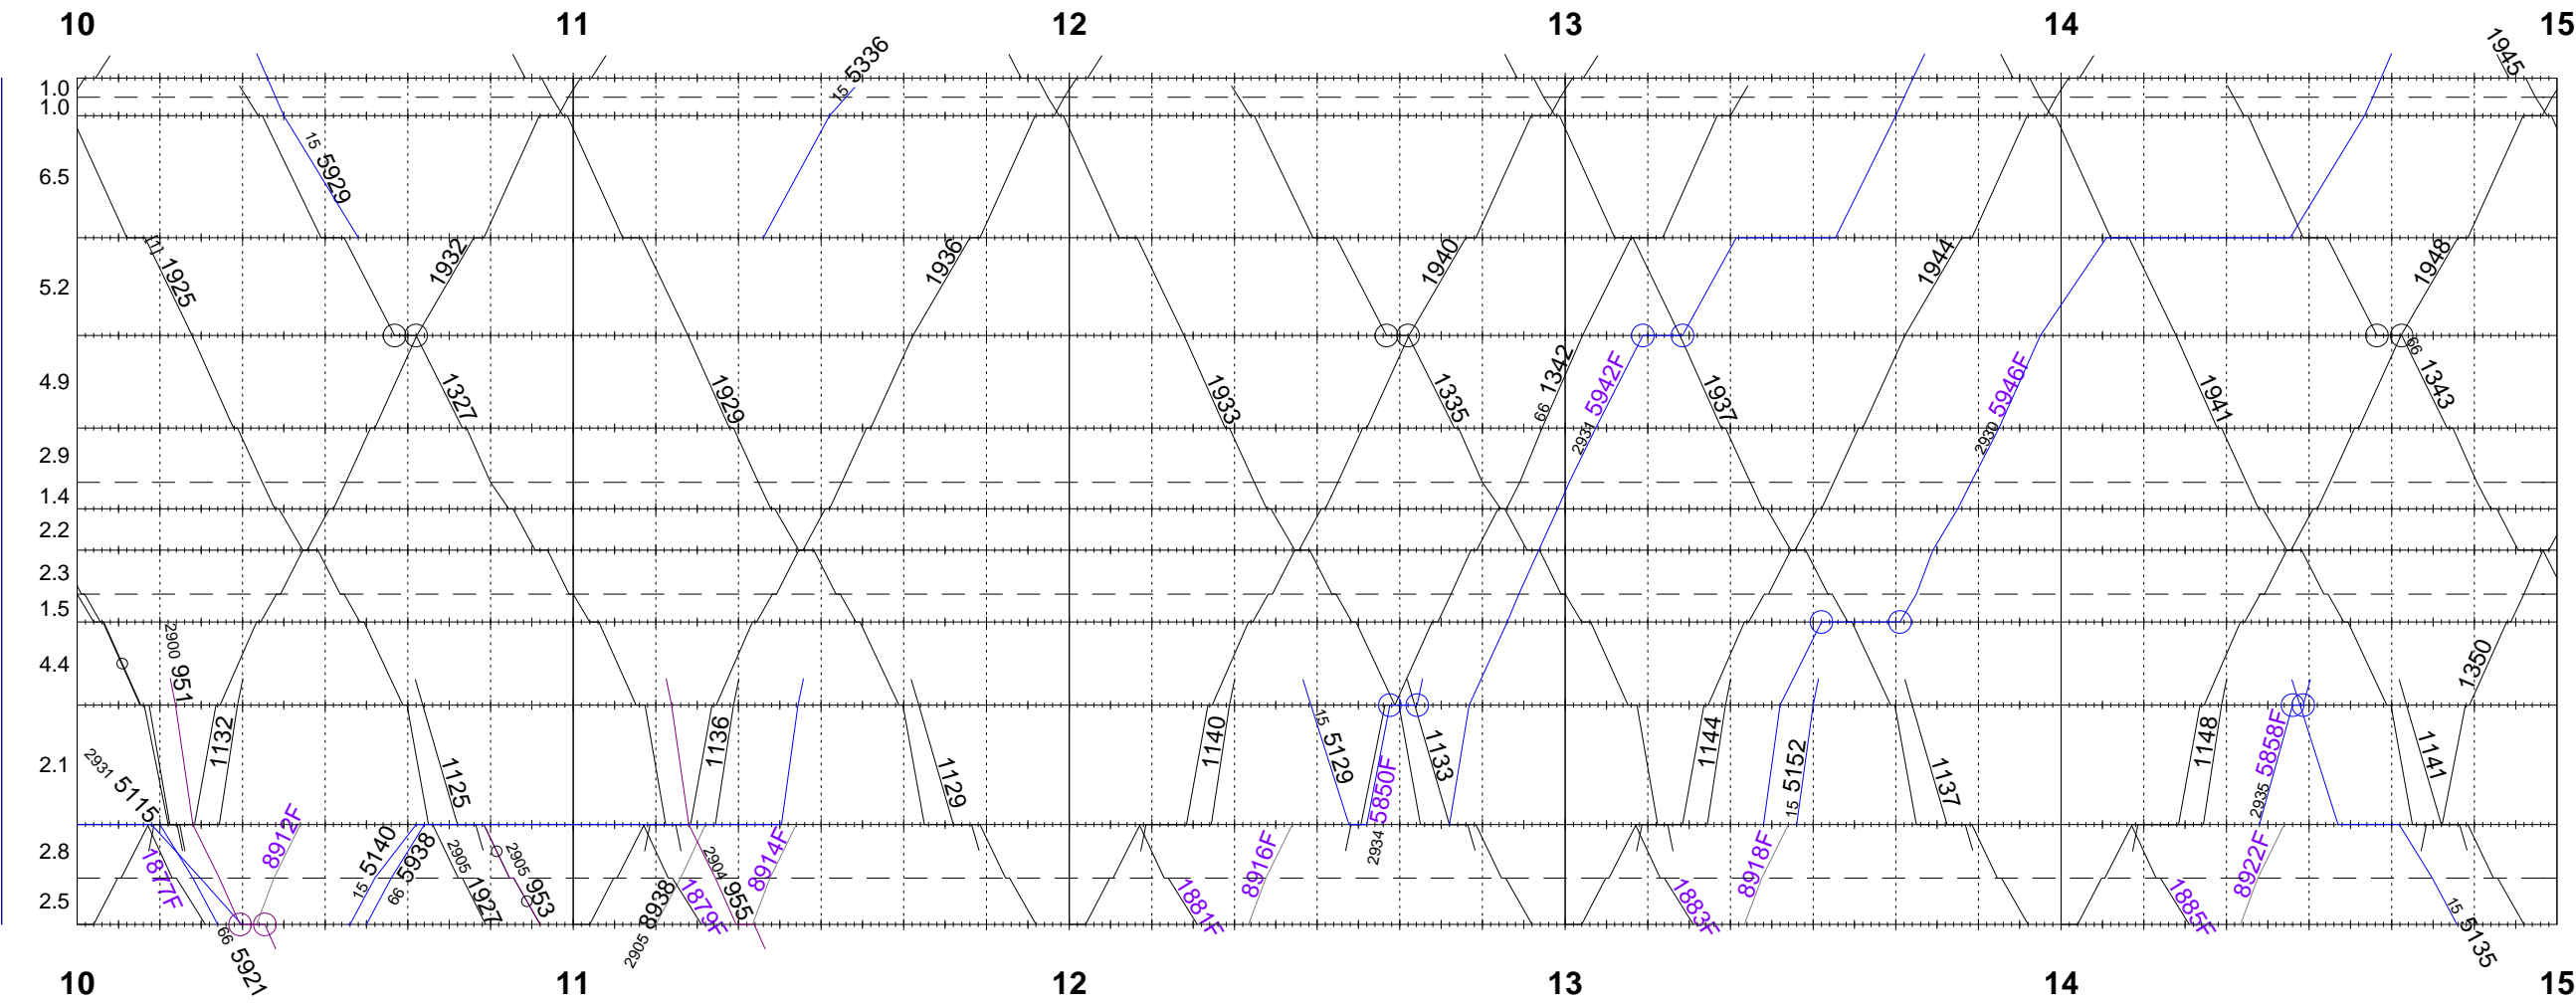

Klosters Platz	32.4
Selfranga	35.0
Selfranga Süd	37.0
Gatschierspitz (B)	39.4
Pischahorn (B)	41.3
Vereina Nord	43.7
Vereina Süd	45.5
Val Torta (B)	48.0
Piz Fless (B)	49.9
Sagliains Nord	52.4
Sagliains Abzw Sasslatschtunnel	53.6
Sagliains	54.7
Lavin	130.1
Guarda	133.3
Ardez	137.4
Tasna (B)	141.0
Ftan Baraigla	142.7
Scuol-Tarasp	145.0

Sagliains	128.8
Sasslatsch Abzweigung	127.8
Susch	126.8
Zernez	120.4
Carolina	115.2
Cinuos-chel-Brail	110.3
S-chanf Marathon	107.4
S-chanf	106.0
Zuoz	103.8
Madulain	101.5
Punt-Chamues-ch, La	100.0
Bever	95.6
Samedan	97.7
Punt Muragl	100.5
Pontresina	103.0

[1] ab S-chanf: 1865 / 16, ab Samedan: 1865 / 17
 [2] ab Scuol-Tarasp: 1925 / 17, ab Samedan: 1925 / 2912

Klosters Platz	32.4
Selfranga	35.0
Selfranga Süd	37.0
Gatschierspitz (B)	39.4
Pischahorn (B)	41.3
Vereina Nord	43.7
Vereina Süd	45.5
Val Torta (B)	48.0
Piz Fless (B)	49.9
Sagliains Nord	52.4
Sagliains Abzw Sasslatschtunnel	53.6
Sagliains	54.7
Lavin	130.1
Guarda	133.3
Ardez	137.4
Tasna (B)	141.0
Ftan Baraigla	142.7
Scuol-Tarasp	145.0

[1] ab Scuol-Tarasp: 1925 / 17, ab Samedan: 1925 / 2912

Klosters Platz	32.4
Selfranga	35.0
Selfranga Süd	37.0
Gatschierspitz (B)	39.4
Pischahorn (B)	41.3
Vereina Nord	43.7
Vereina Süd	45.5
Val Torta (B)	48.0
Piz Fless (B)	49.9
Sagliains Nord	52.4
Sagliains Abzw Sasslatschtunnel	53.6
Sagliains	54.7
Lavin	130.1
Guarda	133.3
Ardez	137.4
Tasna (B)	141.0
Ftan Baraigla	142.7
Scuol-Tarasp	145.0