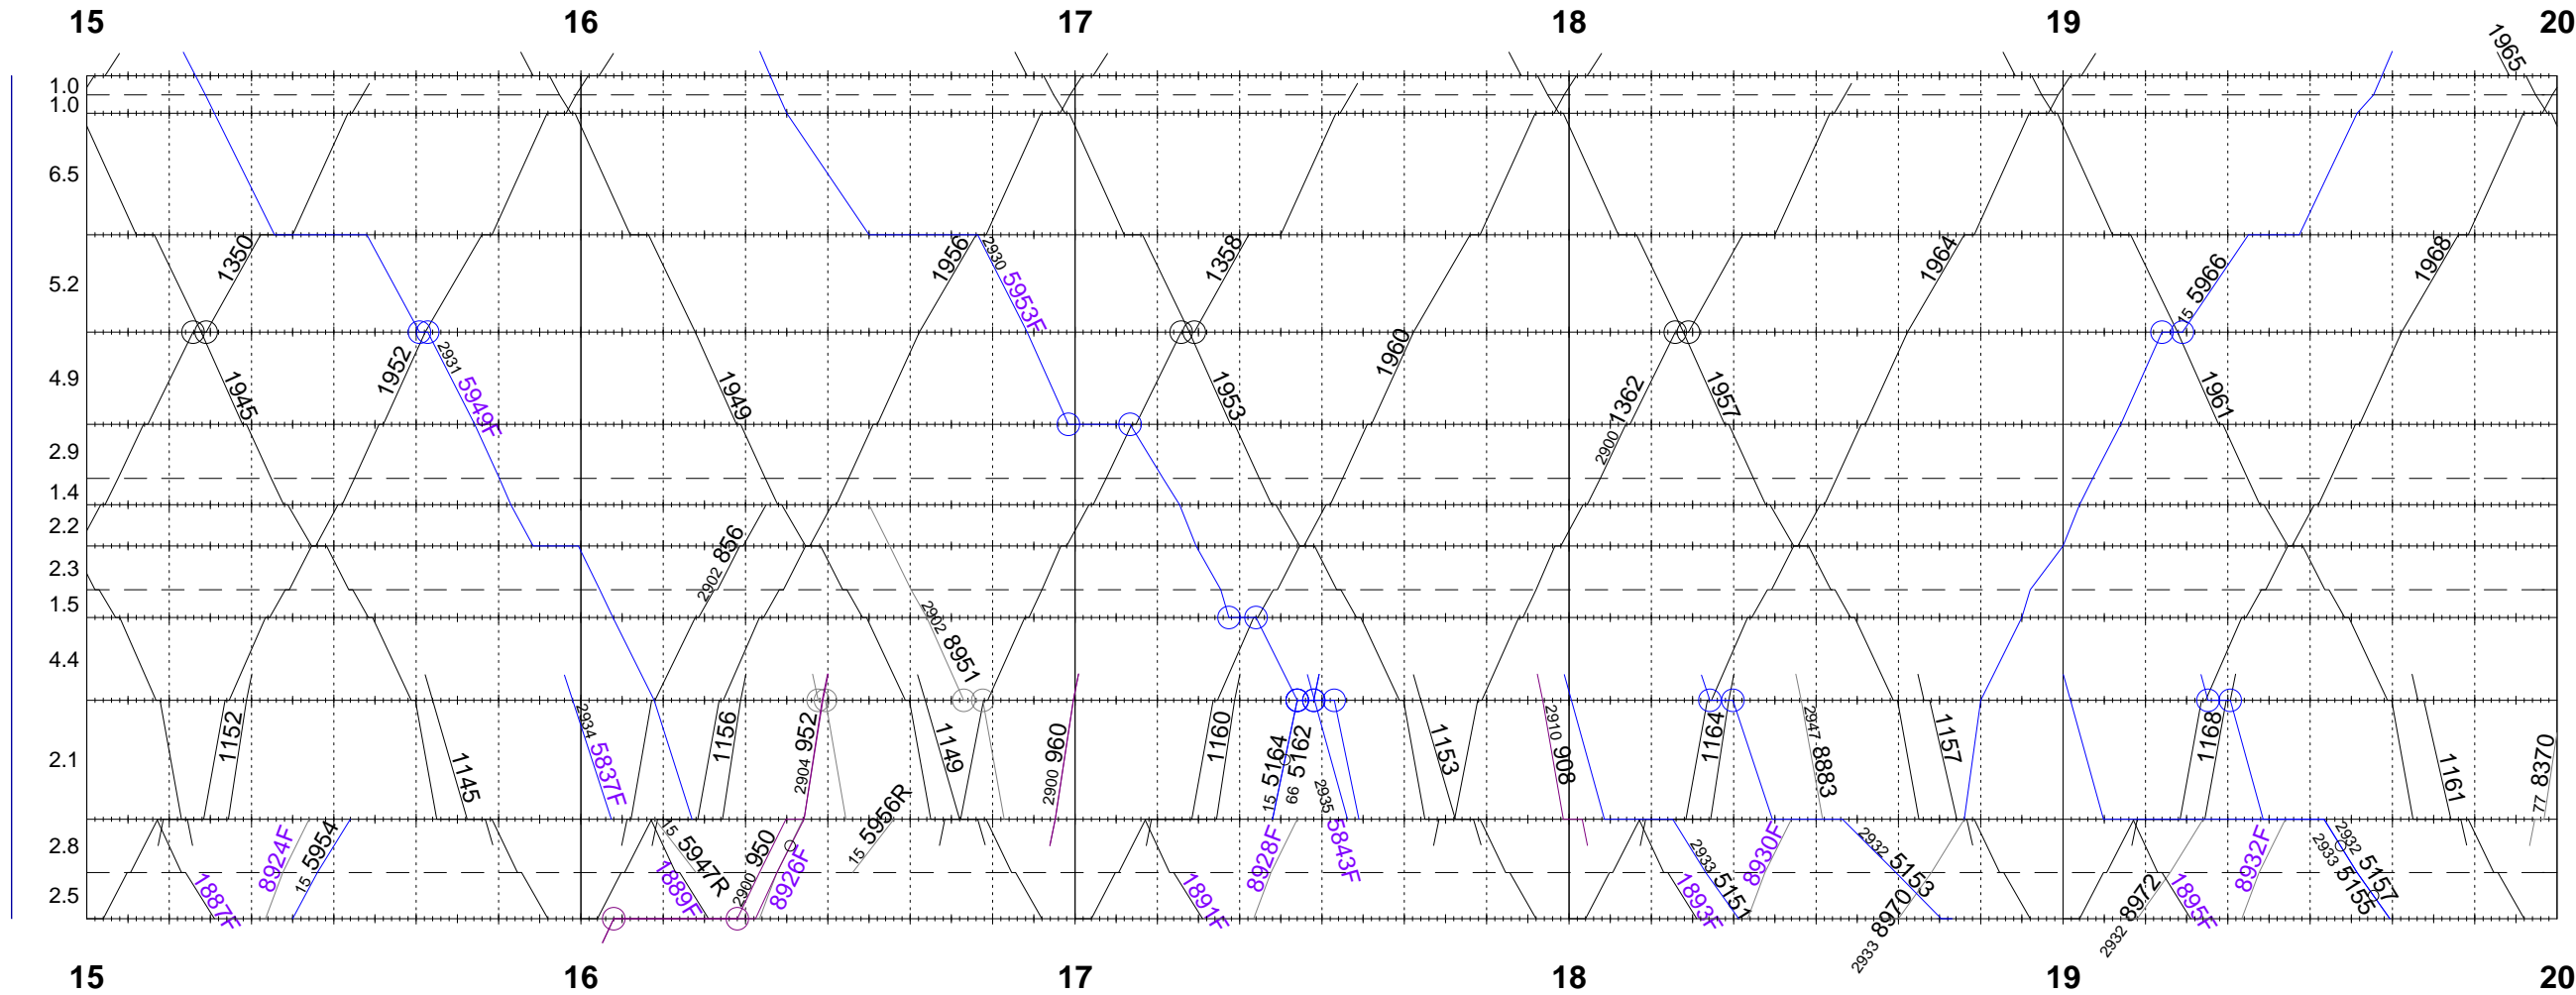

Sagliains	128.8
Sasslatsch Abzweigung	127.8
Susch	126.8
Zernez	120.4
Carolina	115.2
Cinuos-chel-Brail	110.3
S-chanf Marathon	107.4
S-chanf	106.0
Zuoz	103.8
Madulain	101.5
Punt-Chamues-ch, La	100.0
Bever	95.6
Samedan	97.7
Punt Muragl	100.5
Pontresina	103.0