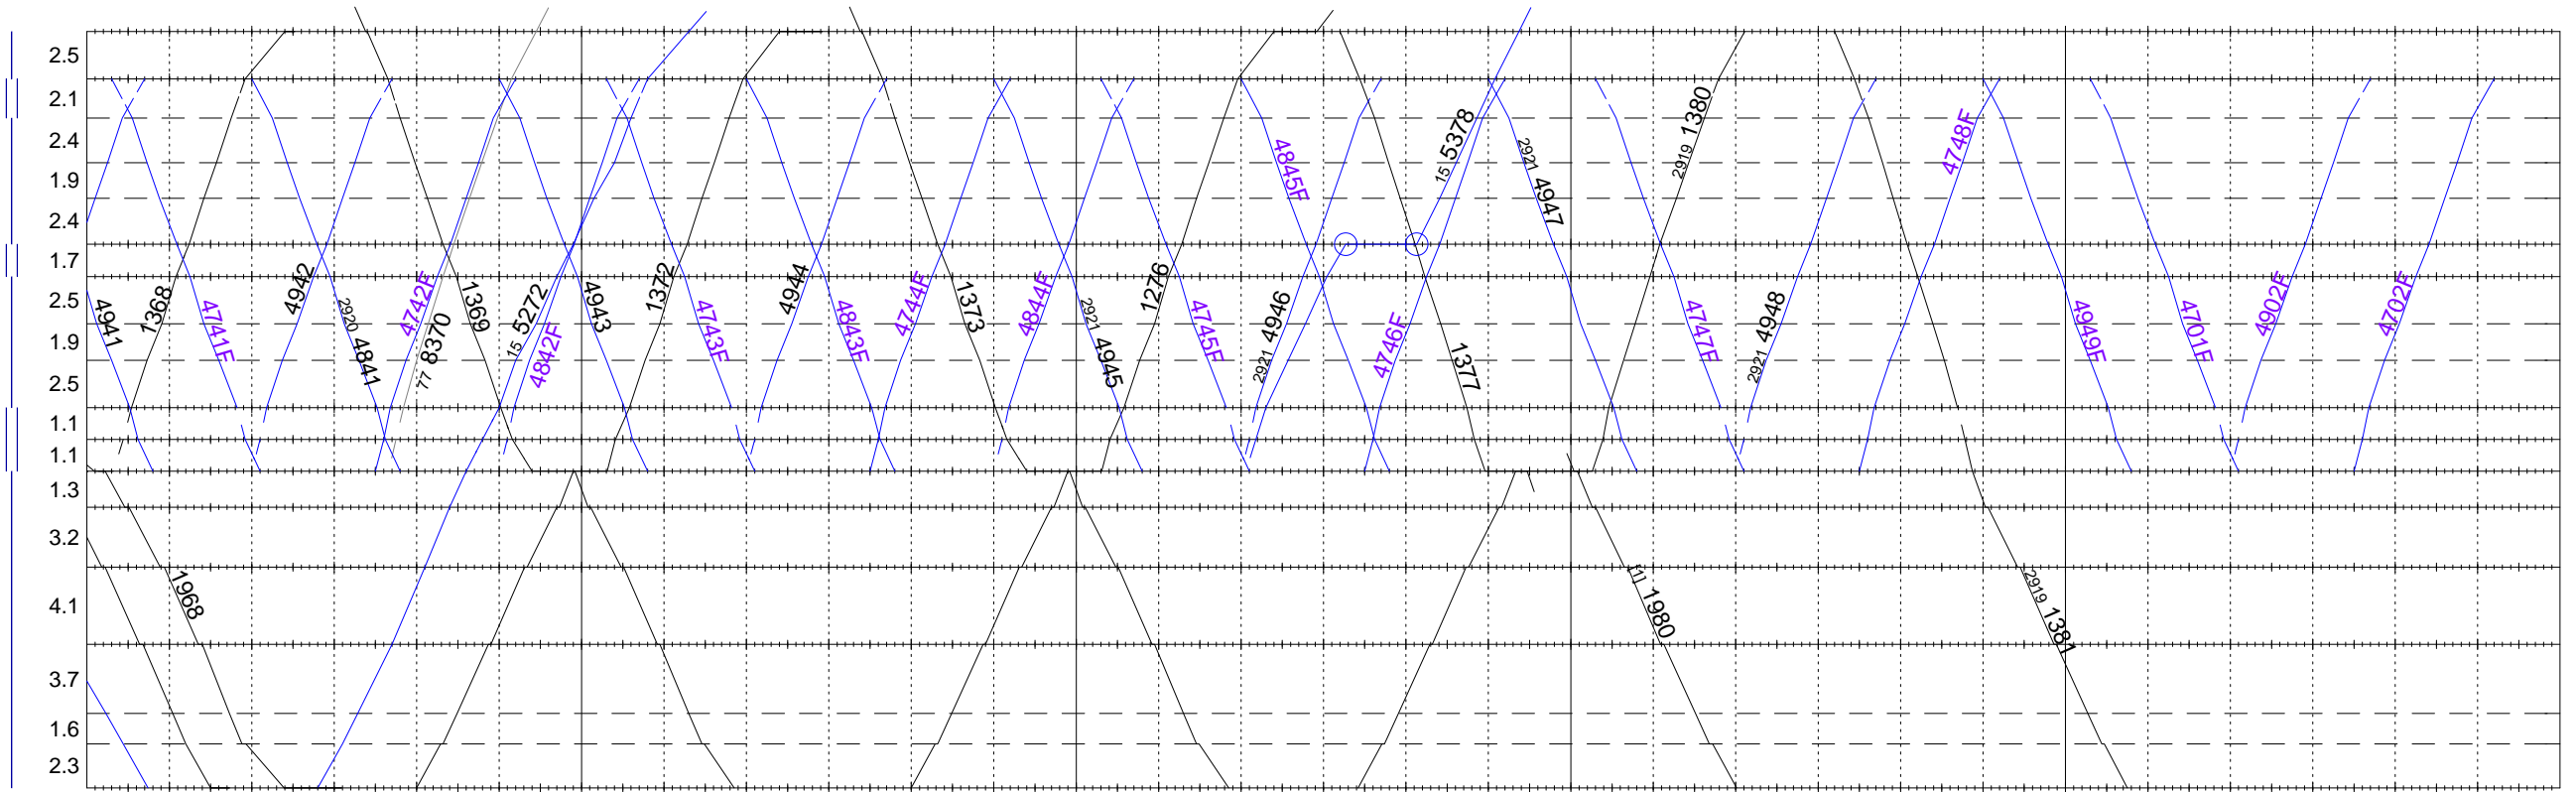

Klosters Platz	32.4
Selfranga	35.0
Selfranga Süd	37.0
Gatschierspiz (B)	39.4
Pischahorn (B)	41.3
Vereina Nord	43.7
Vereina Süd	45.5
Val Torta (B)	48.0
Piz Fless (B)	49.9
Sagliains Nord	52.4
Sagliains Abzw Sasslatschtunnel	53.6
Sagliains	54.7
Lavin	130.1
Guarda	133.3
Ardez	137.4
Tasna (B)	141.0
Ftan Baraigla	142.7
Scuol-Tarasp	145.0