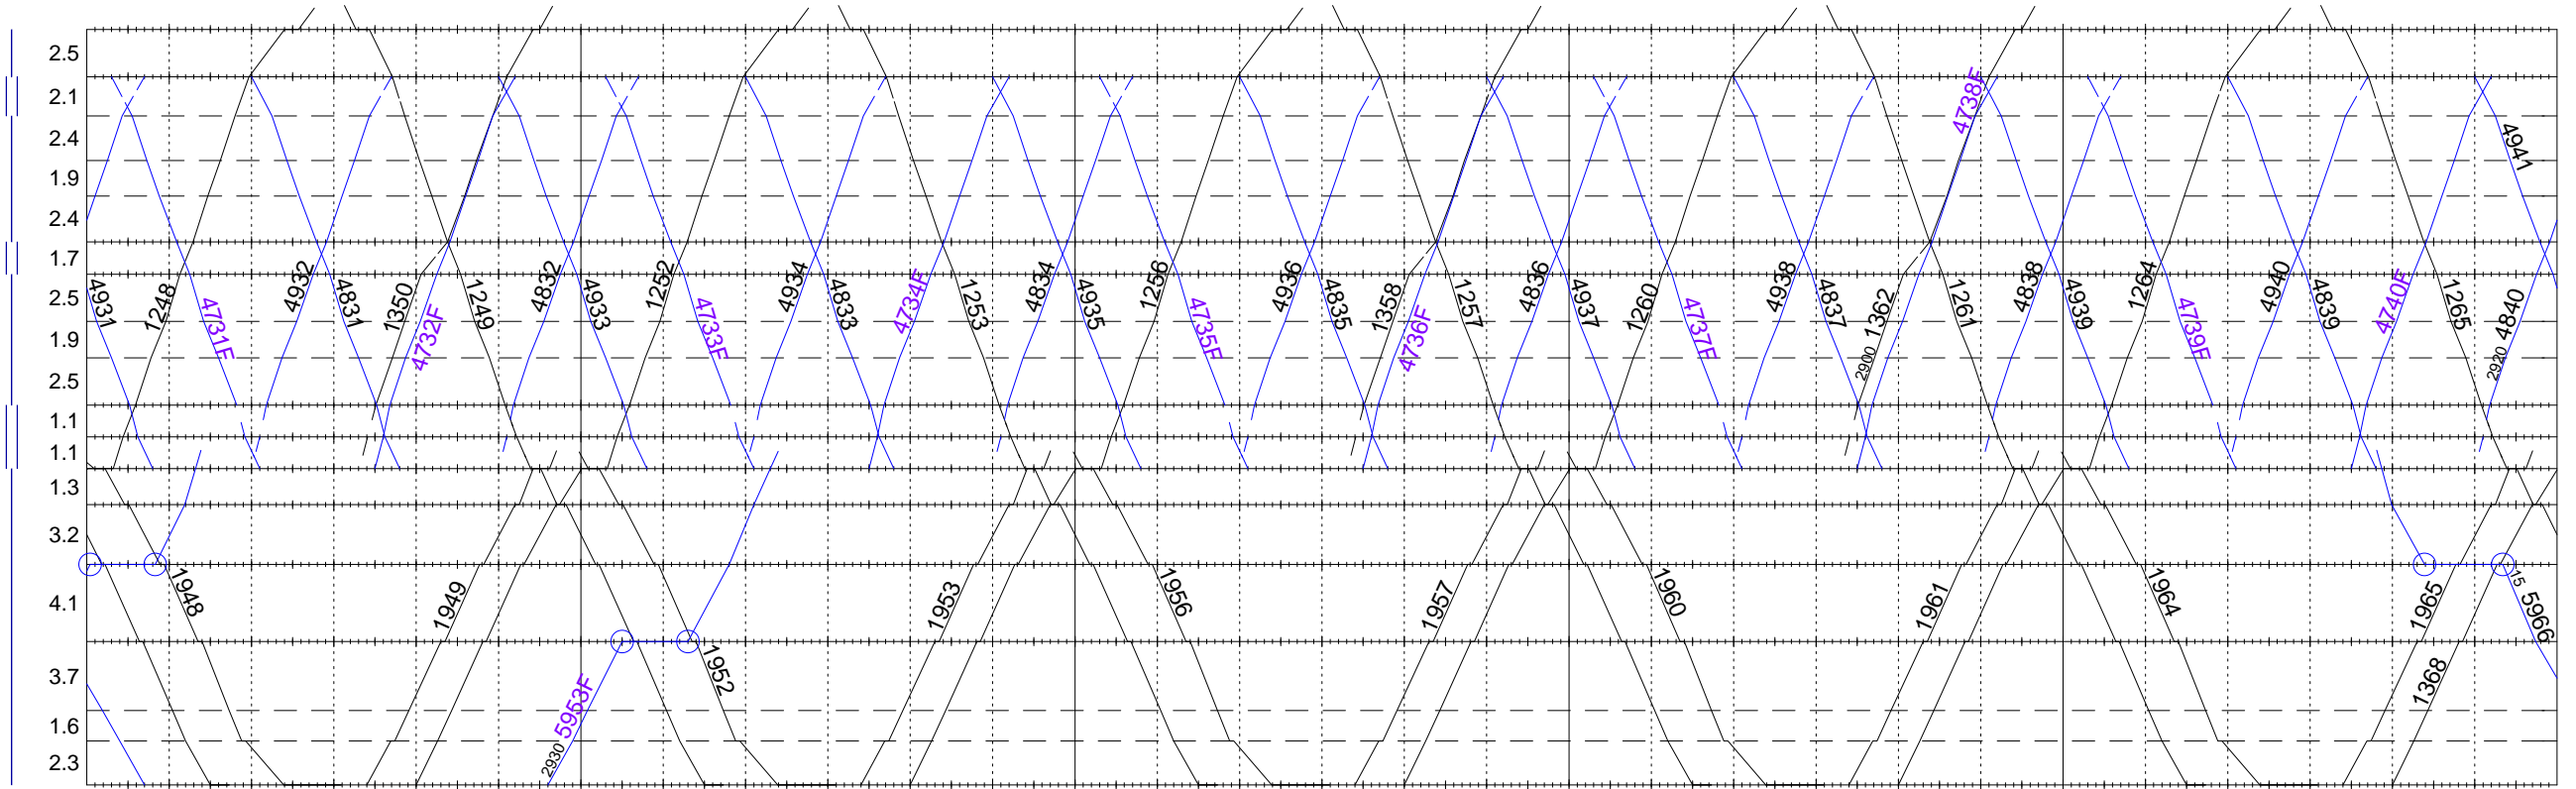

[1] ab S-chanf: 1865 / 16, ab Samedan: 1865 / 17
 [2] ab Scuol-Tarasp: 1925 / 17, ab Samedan: 1925 / 2912

Klosters Platz	32.4
Selfranga	35.0
Selfranga Süd	37.0
Gatschierspitz (B)	39.4
Pischahorn (B)	41.3
Vereina Nord	43.7
Vereina Süd	45.5
Val Torta (B)	48.0
Piz Fless (B)	49.9
Sagliains Nord	52.4
Sagliains Abzw Sasslatschtunnel	53.6
Sagliains	54.7
Lavin	130.1
Guarda	133.3
Ardez	137.4
Tasna (B)	141.0
Ftan Baraigla	142.7
Scuol-Tarasp	145.0

[1] ab Scuol-Tarasp: 1925 / 17, ab Samedan: 1925 / 2912

Klosters Platz	32.4
Selfranga	35.0
Selfranga Süd	37.0
Gatschierspitz (B)	39.4
Pischahorn (B)	41.3
Vereina Nord	43.7
Vereina Süd	45.5
Val Torta (B)	48.0
Piz Fless (B)	49.9
Sagliains Nord	52.4
Sagliains Abzw Sasslatschtunnel	53.6
Sagliains	54.7
Lavin	130.1
Guarda	133.3
Ardez	137.4
Tasna (B)	141.0
Ftan Baraigla	142.7
Scuol-Tarasp	145.0