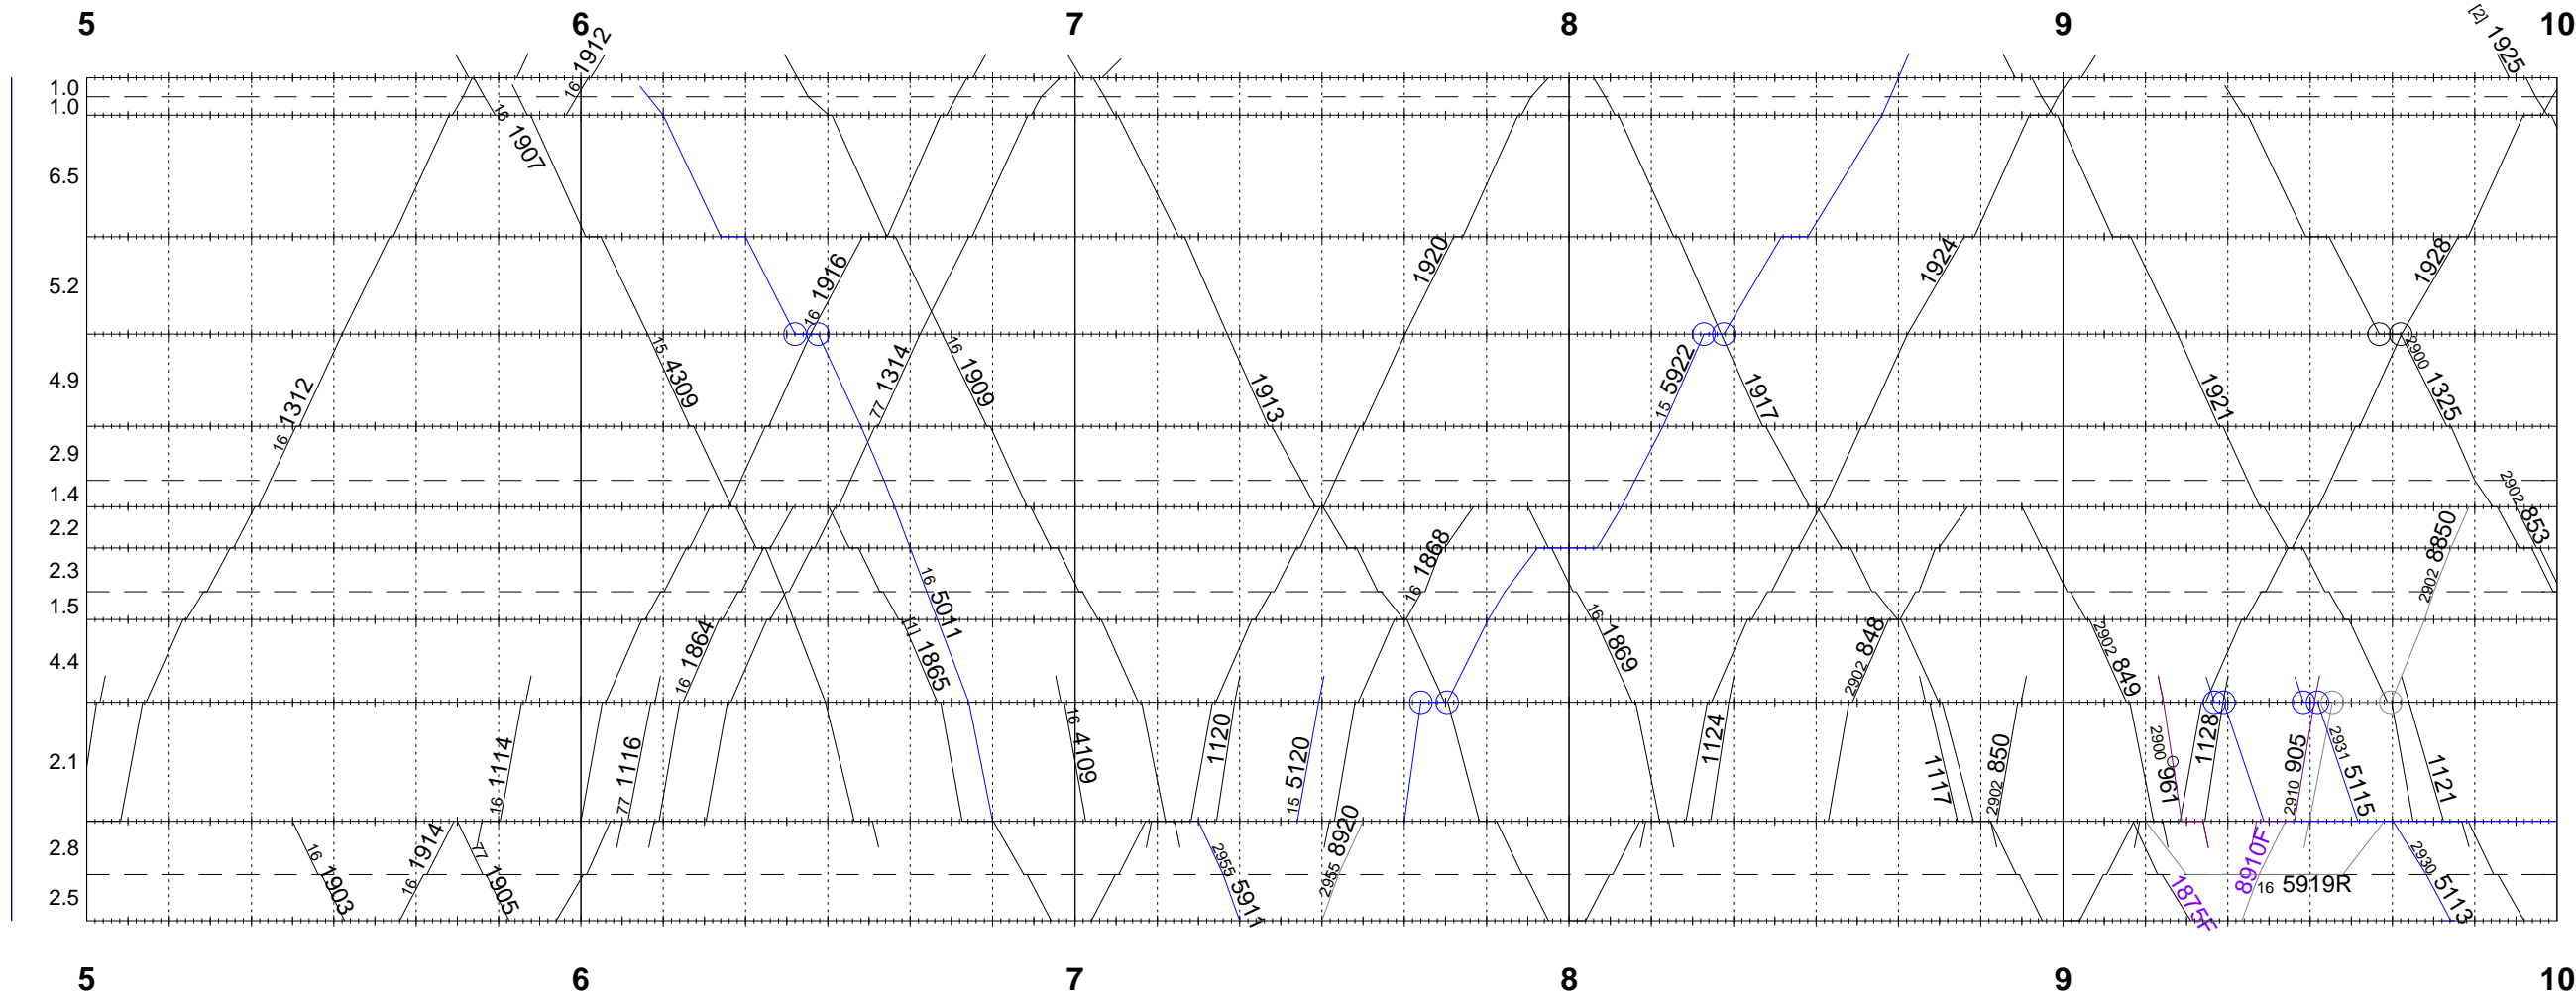

Klosters Platz	32.4
Selfranga	35.0
Selfranga Süd	37.0
Gatschierspitz (B)	39.4
Pischahorn (B)	41.3
Vereina Nord	43.7
Vereina Süd	45.5
Val Torta (B)	48.0
Piz Fless (B)	49.9
Sagliains Nord	52.4
Sagliains Abzw Sasslatschtunnel	53.6
Sagliains	54.7
Lavin	130.1
Guarda	133.3
Ardez	137.4
Tasna (B)	141.0
Ftan Baraigla	142.7
Scuol-Tarasp	145.0

[1] ab S-chanf: 1865 / 16, ab Samedan: 1865 / 17
 [2] ab Scuol-Tarasp: 1925 / 17, ab Samedan: 1925 / 2912

Klosters Platz	32.4
Selfranga	35.0
Selfranga Süd	37.0
Gatschierspitz (B)	39.4
Pischahorn (B)	41.3
Vereina Nord	43.7
Vereina Süd	45.5
Val Torta (B)	48.0
Piz Fless (B)	49.9
Sagliains Nord	52.4
Sagliains Abzw Sasslatschtunnel	53.6
Sagliains	54.7
Lavin	130.1
Guarda	133.3
Ardez	137.4
Tasna (B)	141.0
Ftan Baraigla	142.7
Scuol-Tarasp	145.0