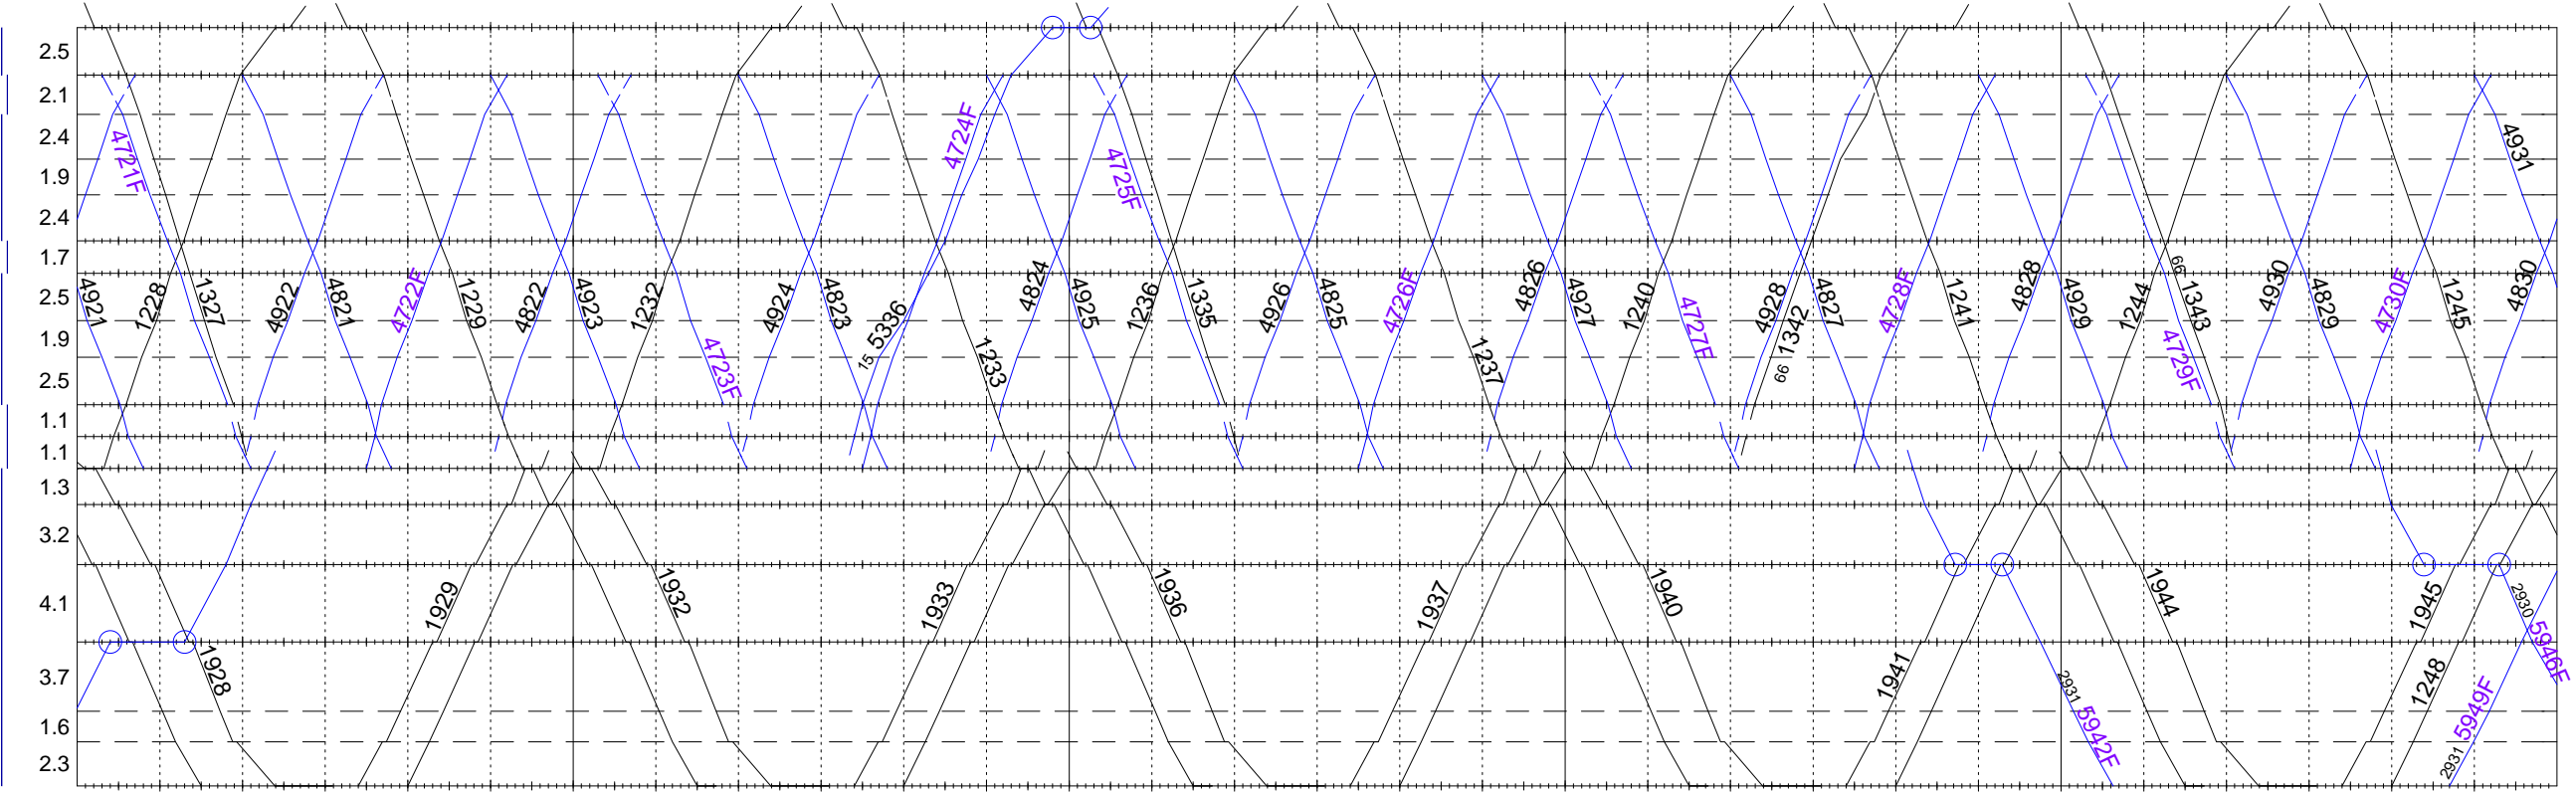

Klosters Platz	32.4
Selfranga	35.0
Selfranga Süd	37.0
Gatschierspitz (B)	39.4
Pischahorn (B)	41.3
Vereina Nord	43.7
Vereina Süd	45.5
Val Torta (B)	48.0
Piz Fless (B)	49.9
Sagliains Nord	52.4
Sagliains Abzw Sasslatschtunnel	53.6
Sagliains	54.7
Lavin	130.1
Guarda	133.3
Ardez	137.4
Tasna (B)	141.0
Ftan Baraigla	142.7
Scuol-Tarasp	145.0

Sagliains	128.8
Sasslatsch Abzweigung	127.8
Susch	126.8
Zernez	120.4
Carolina	115.2
Cinuos-chel-Brail	110.3
S-chanf Marathon	107.4
S-chanf	106.0
Zuoz	103.8
Madulain	101.5
Punt-Chamues-ch, La	100.0
Bever	95.6
Samedan	97.7
Punt Muragl	100.5
Pontresina	103.0

[1] ab S-chanf: 1865 / 16, ab Samedan: 1865 / 17
 [2] ab Scuol-Tarasp: 1925 / 17, ab Samedan: 1925 / 2912

Klosters Platz	32.4
Selfranga	35.0
Selfranga Süd	37.0
Gatschierspitz (B)	39.4
Pischahorn (B)	41.3
Vereina Nord	43.7
Vereina Süd	45.5
Val Torta (B)	48.0
Piz Fless (B)	49.9
Sagliains Nord	52.4
Sagliains Abzw Sasslatschtunnel	53.6
Sagliains	54.7
Lavin	130.1
Guarda	133.3
Ardez	137.4
Tasna (B)	141.0
Ftan Baraigla	142.7
Scuol-Tarasp	145.0