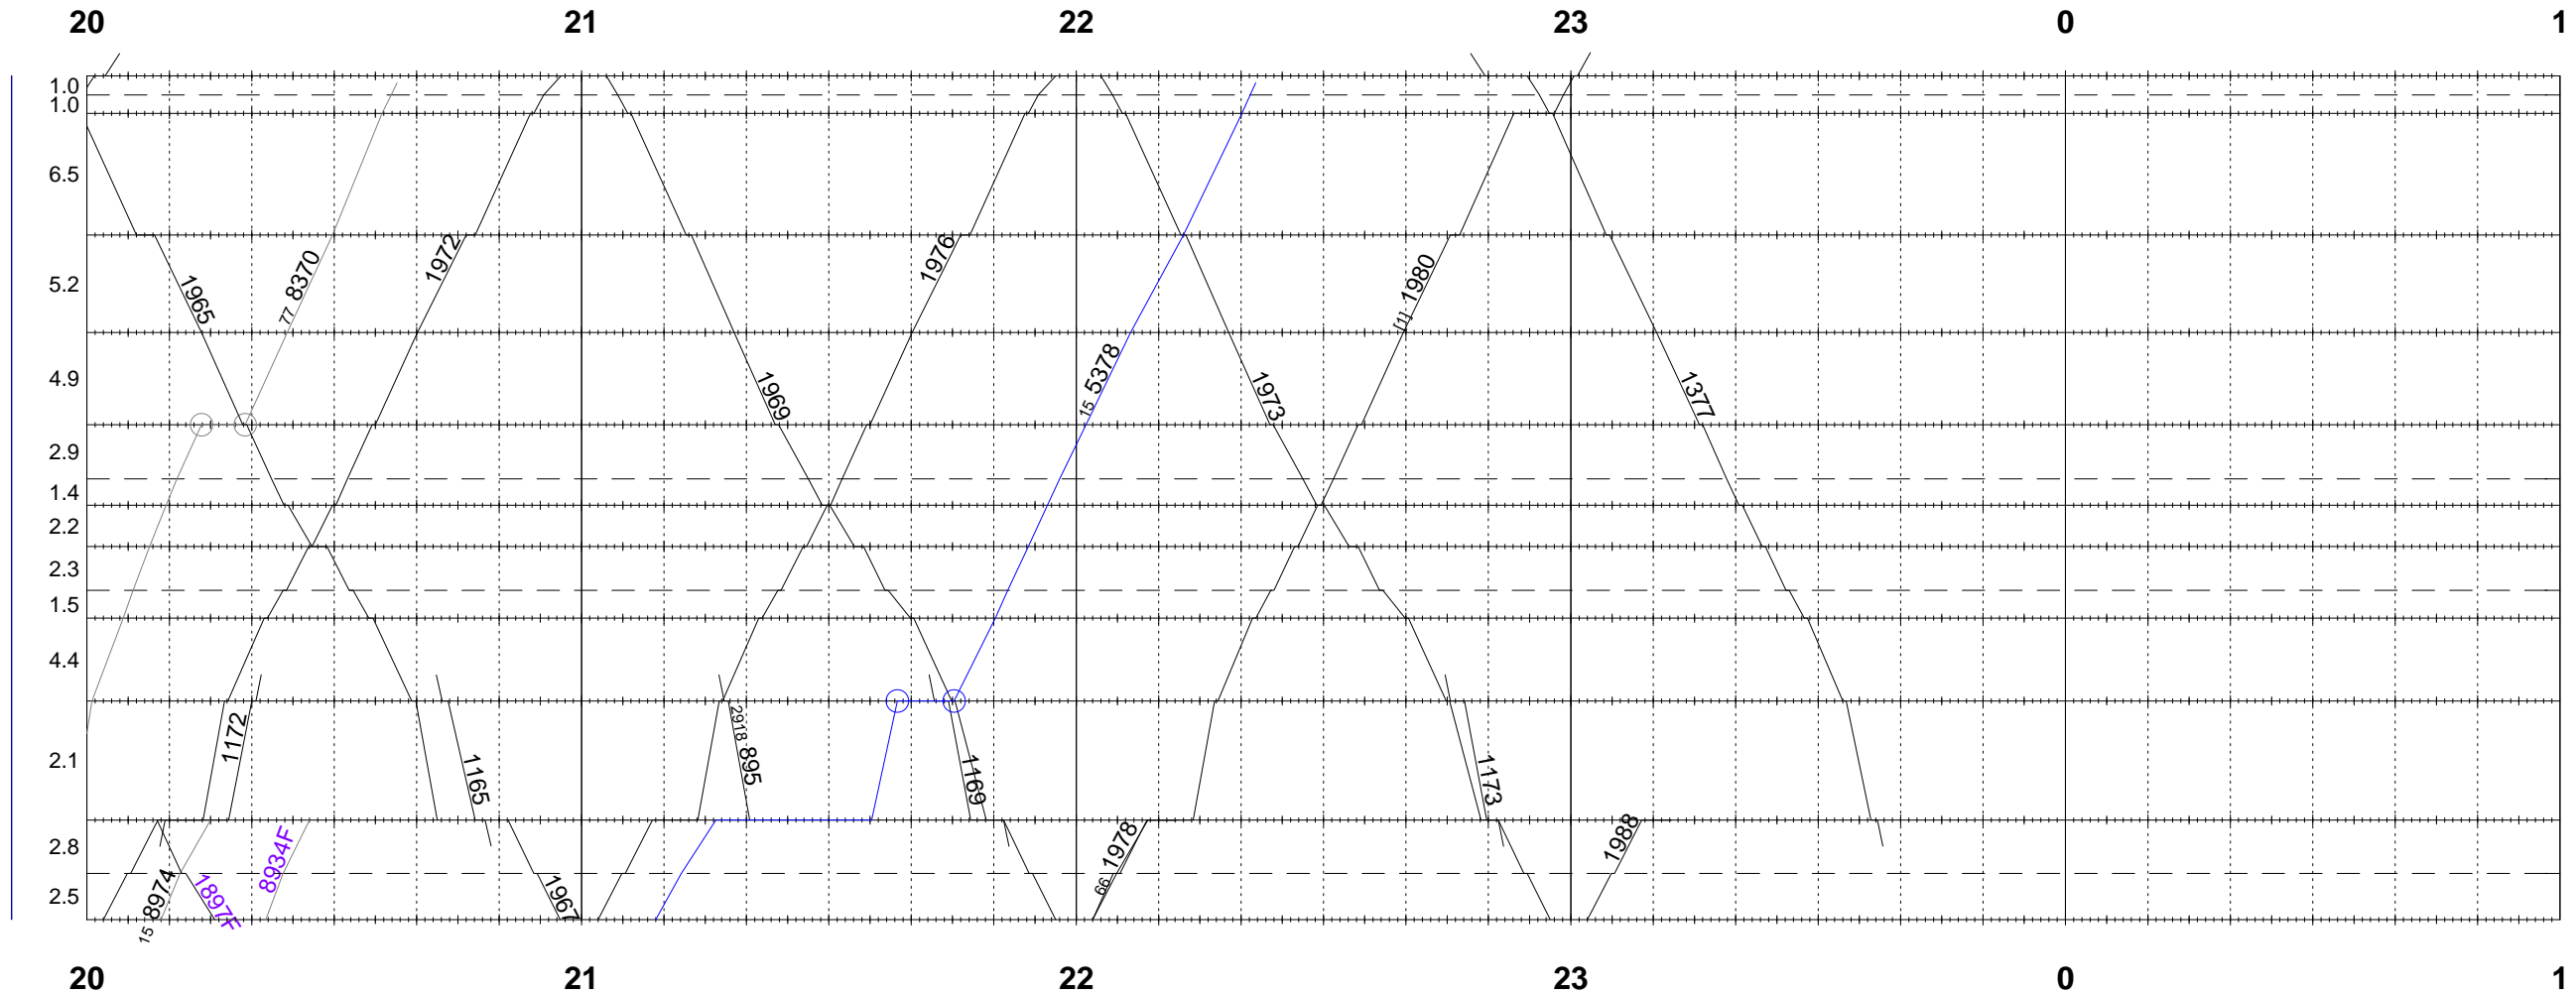

Sagliains	128.8
Sasslatsch Abzweigung	127.8
Susch	126.8
Zernez	120.4
Carolina	115.2
Cinuos-chel-Brail	110.3
S-chanf Marathon	107.4
S-chanf	106.0
Zuoz	103.8
Madulain	101.5
Punt-Chamues-ch, La	100.0
Bever	95.6
Samedan	97.7
Punt Muragl	100.5
Pontresina	103.0