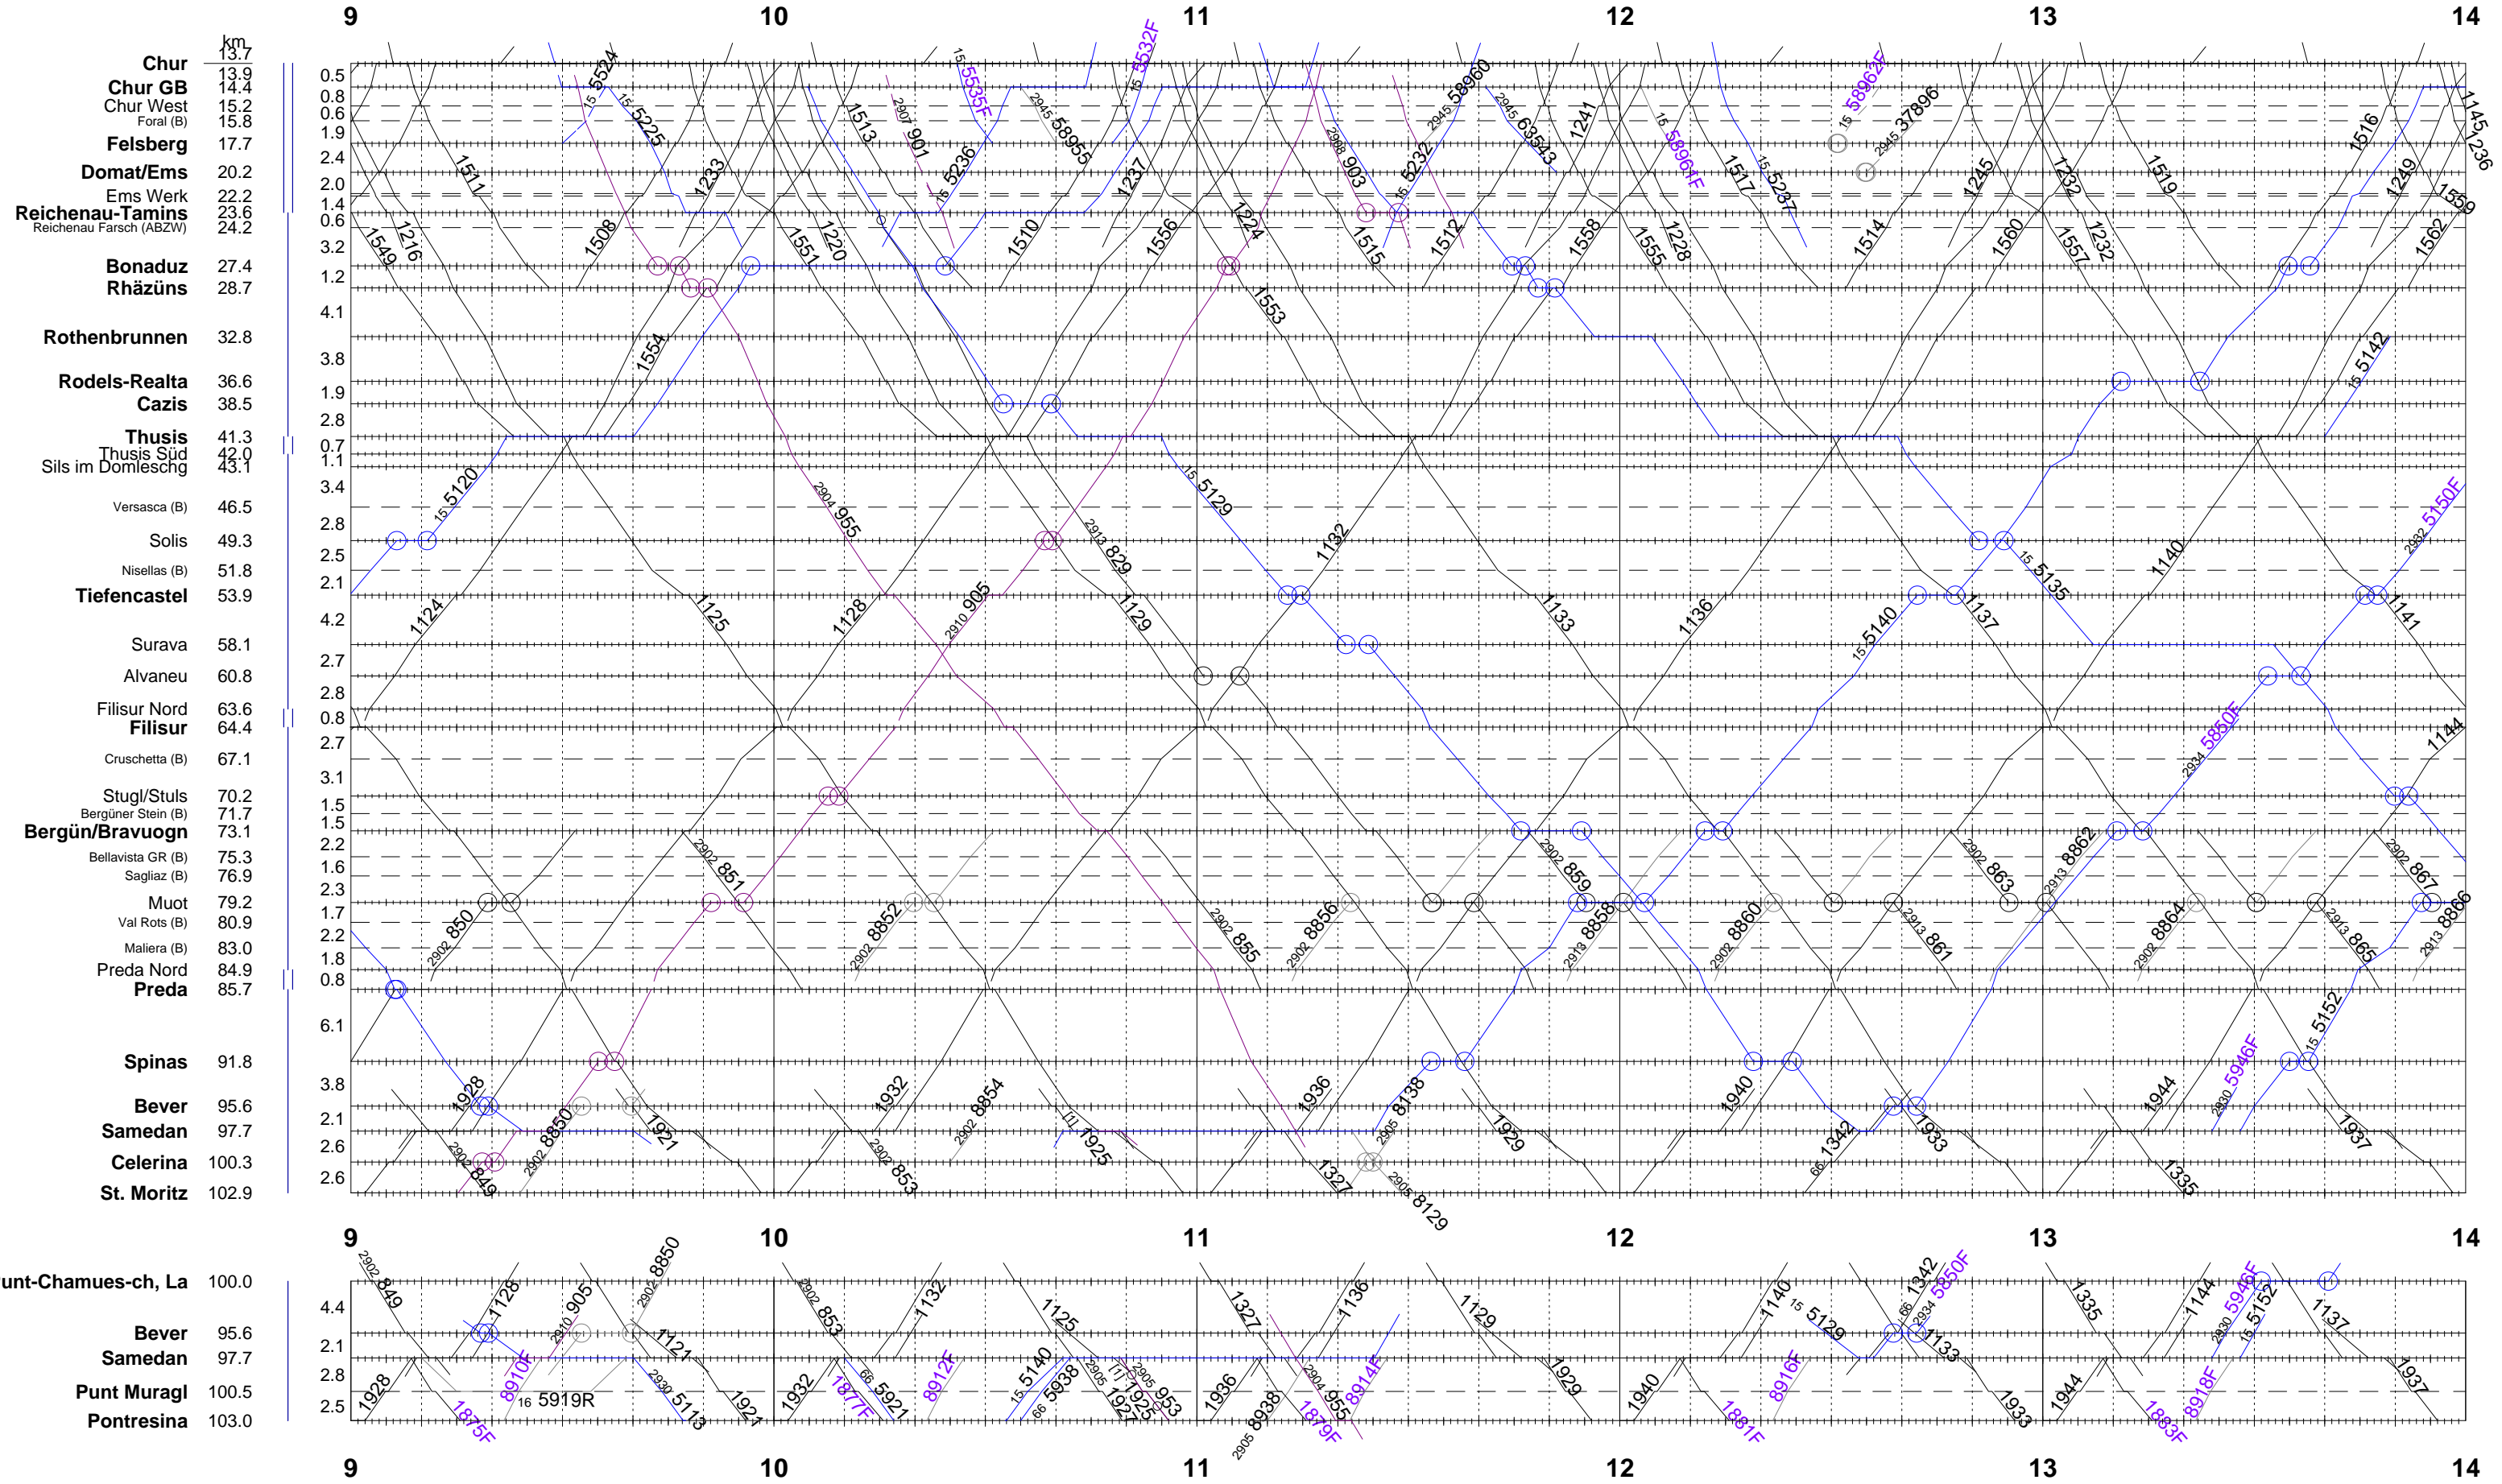

[1] ab Rhazüns: 1584 / 77, ab Chur: 1584 / 17  
 [2] ab Rhazüns: 1504 / 16, ab Chur: 1504 / 17  
 [3] ab Punt-Chamues-ch, La: 1865 / 16, ab Samedan: 1865 / 17

[1] ab Punt-Chamuesch, La: 1925 / 17, ab Samedan: 1925 / 2912

[1] ab Pontresina: 1980 / 75, ab Samedan: 1980 / 17