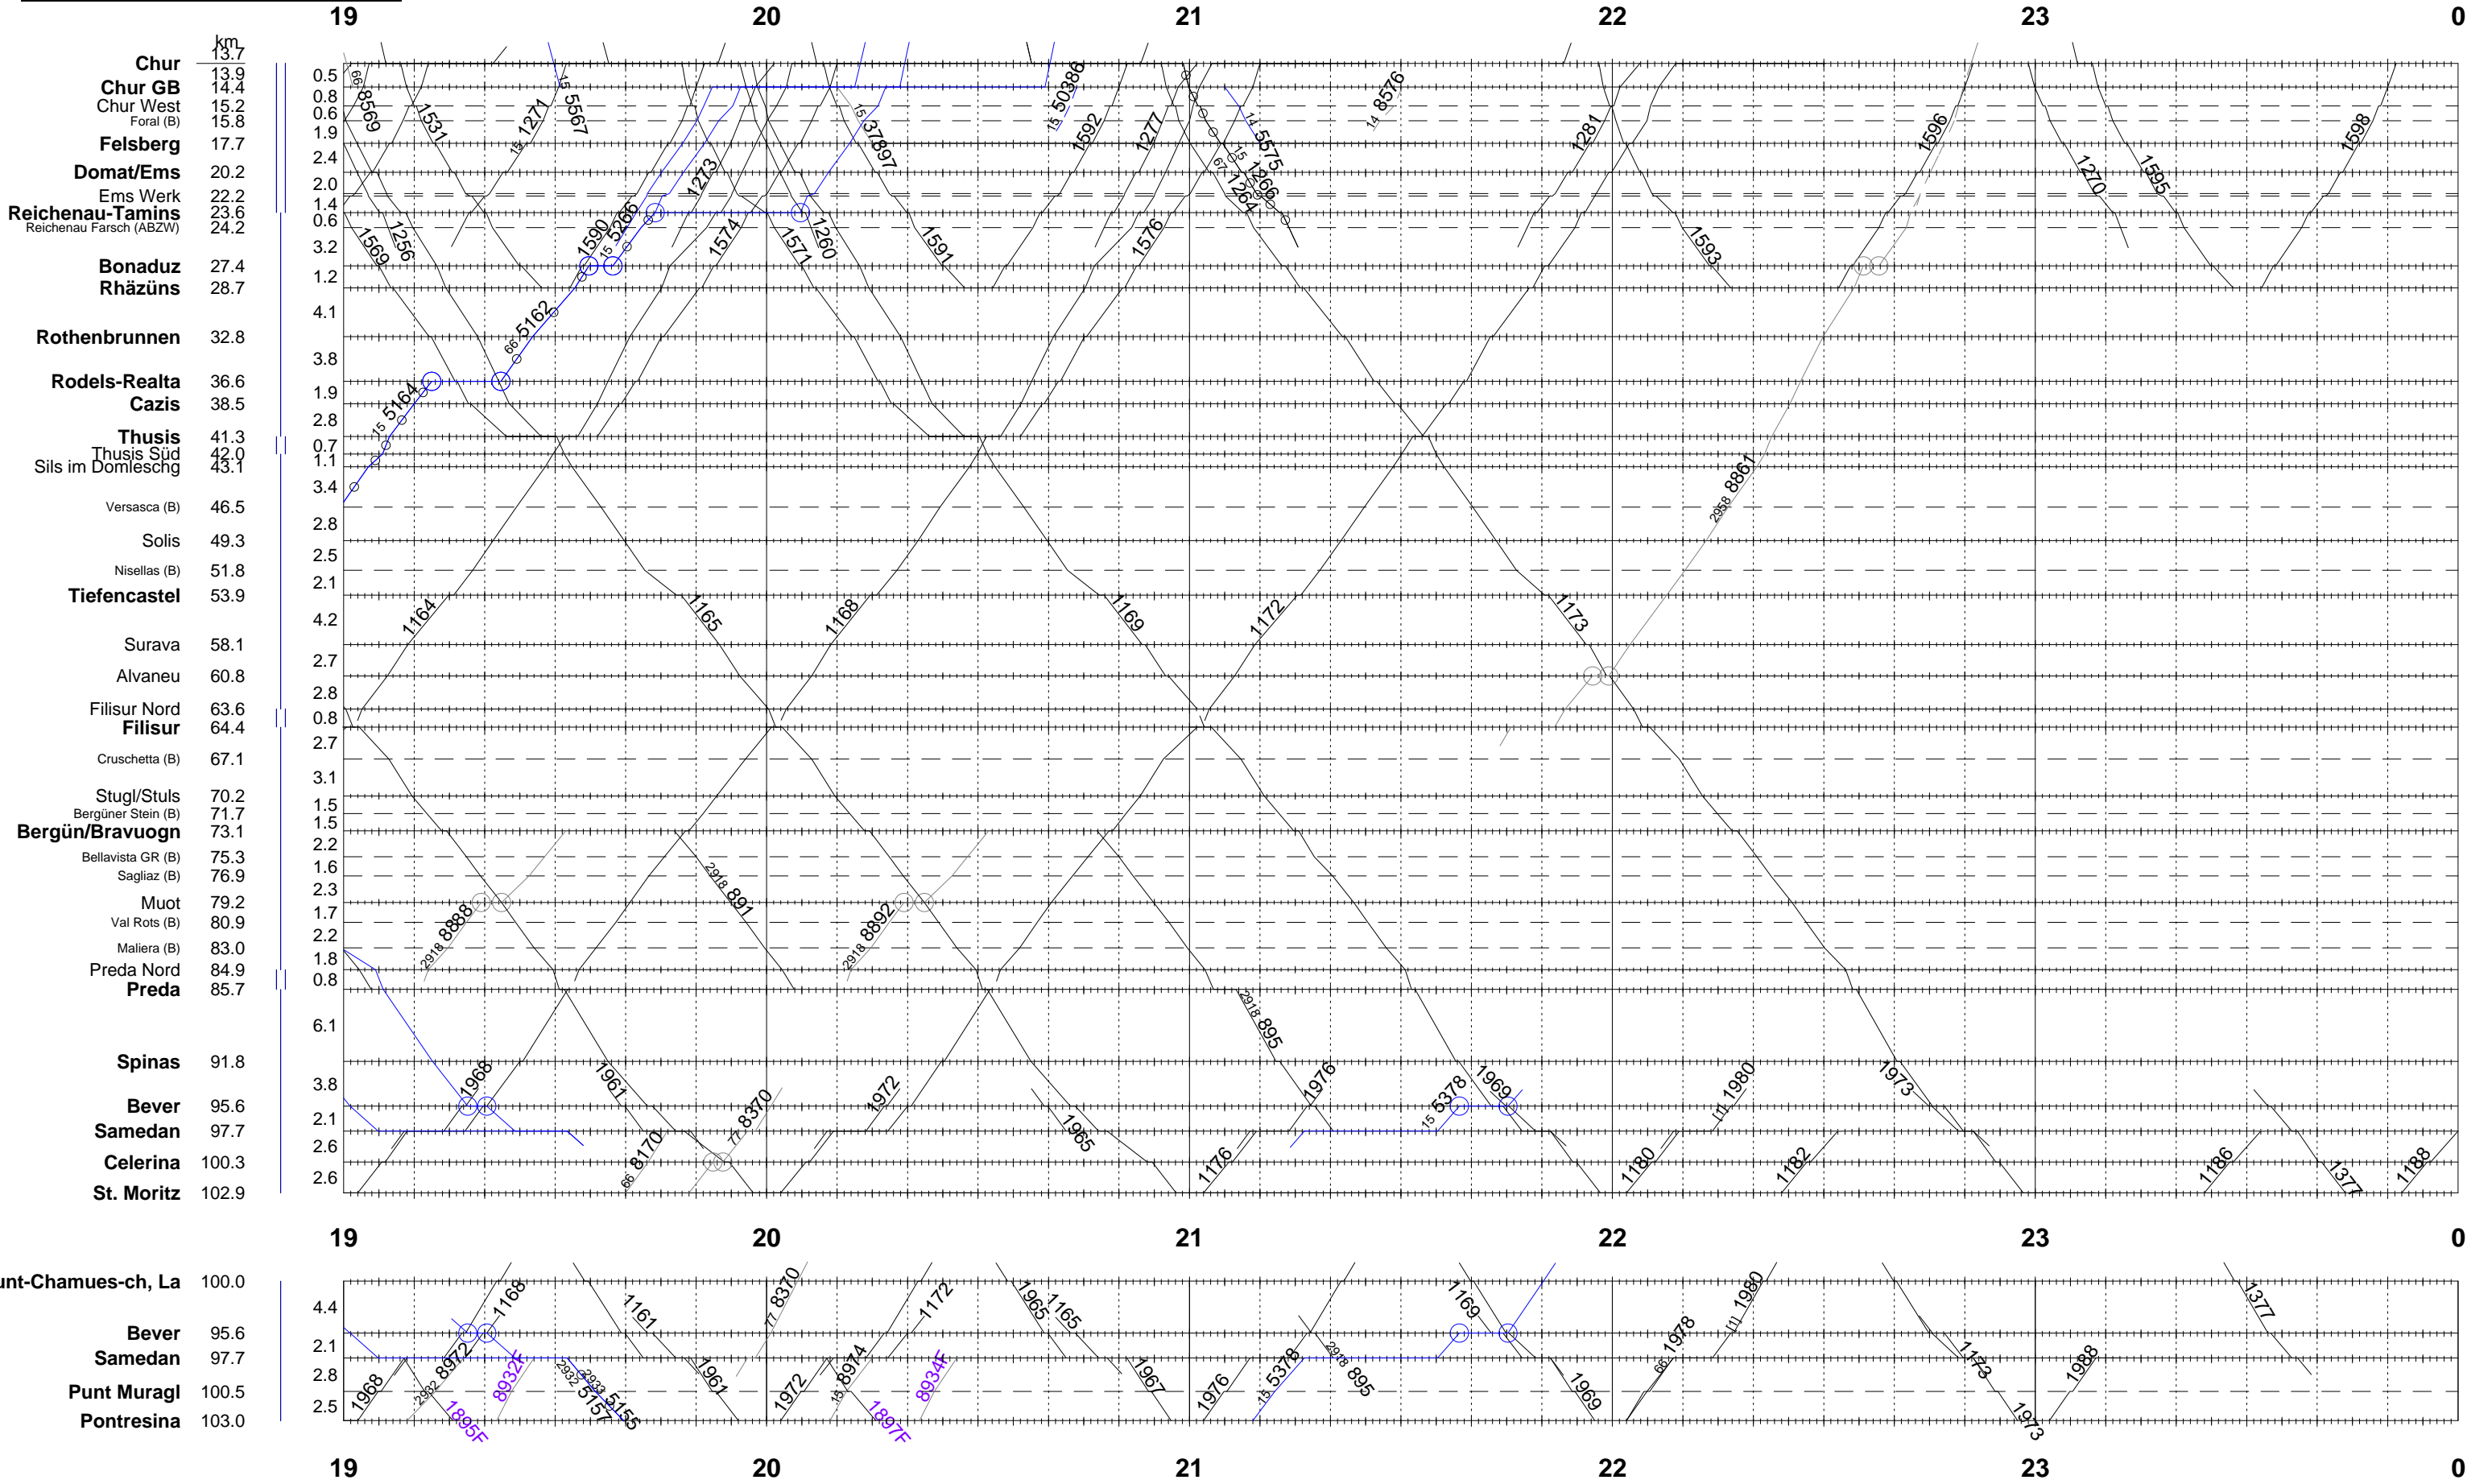

[1] ab Rhazüns: 1584 / 77, ab Chur: 1584 / 17  
 [2] ab Rhazüns: 1504 / 16, ab Chur: 1504 / 17  
 [3] ab Punt-Chamues-ch, La: 1865 / 16, ab Samedan: 1865 / 17

[1] ab Punt-Chamuesch, La: 1925 / 17, ab Samedan: 1925 / 2912

[1] ab Pontresina: 1980 / 75, ab Samedan: 1980 / 17