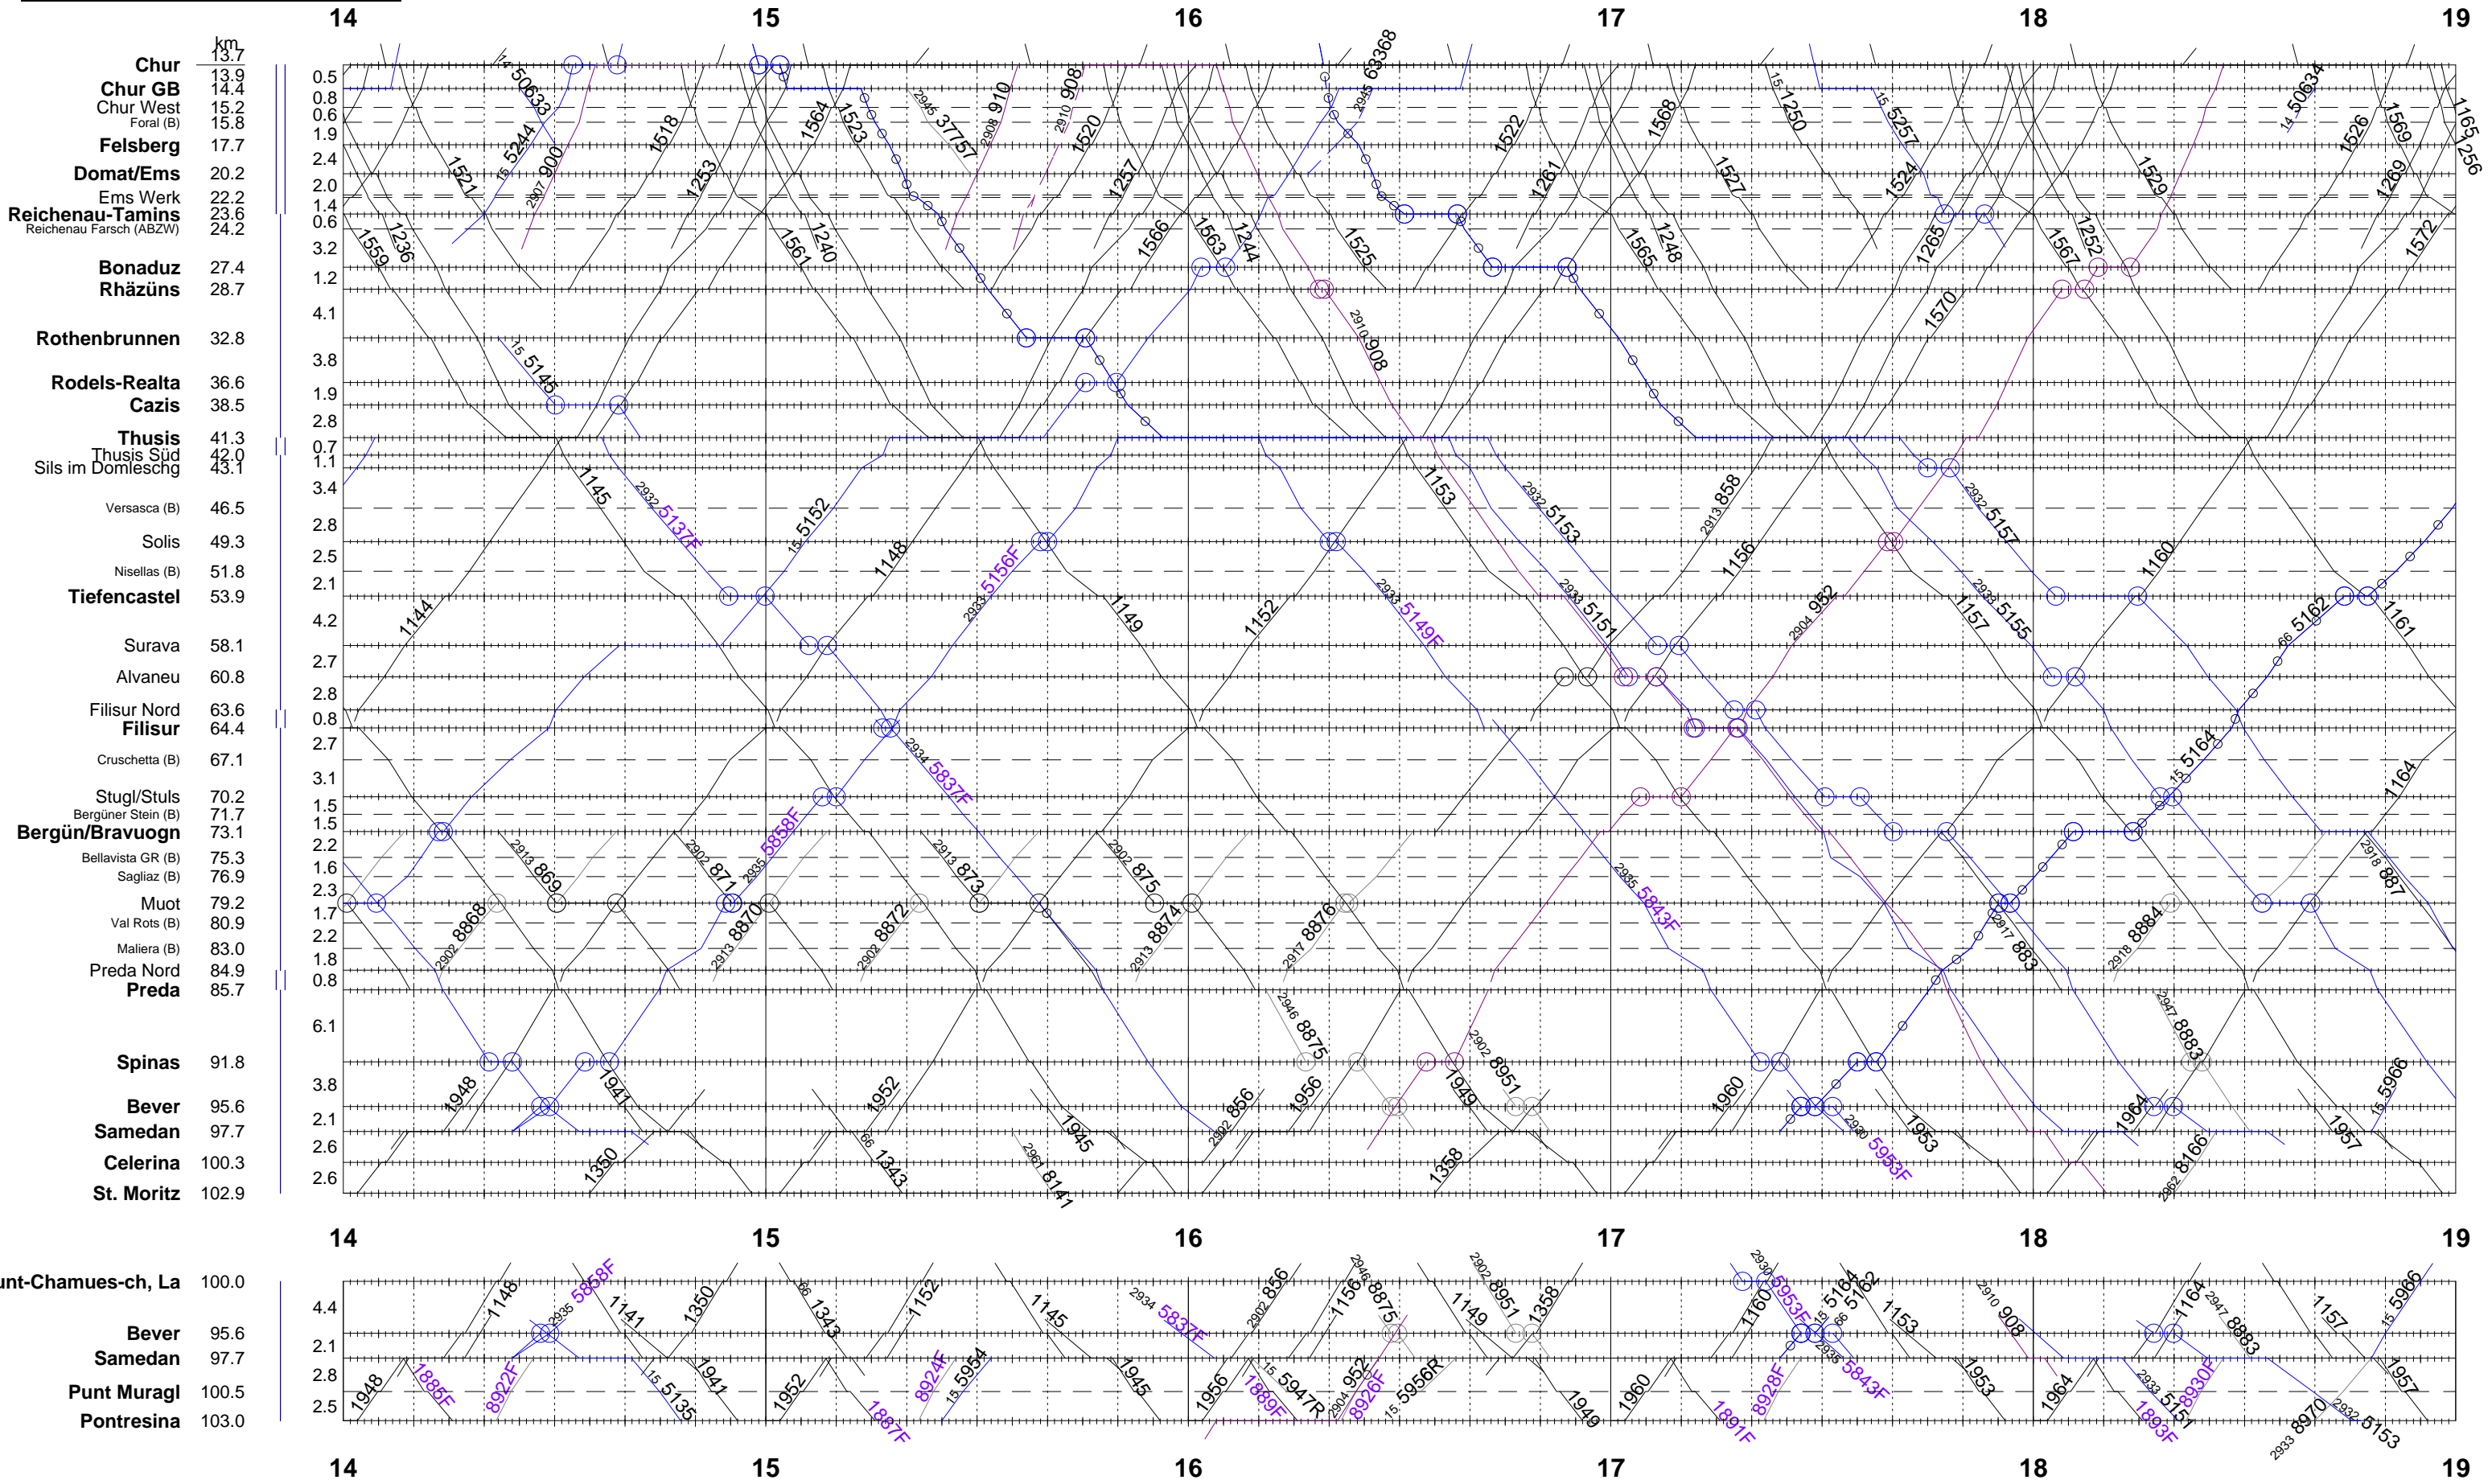

[1] ab Rhazüns: 1584 / 77, ab Chur: 1584 / 17  
 [2] ab Rhazüns: 1504 / 16, ab Chur: 1504 / 17  
 [3] ab Punt-Chamues-ch, La: 1865 / 16, ab Samedan: 1865 / 17

[1] ab Punt-Chamuesch, La: 1925 / 17, ab Samedan: 1925 / 2912

[1] ab Pontresina: 1980 / 75, ab Samedan: 1980 / 17