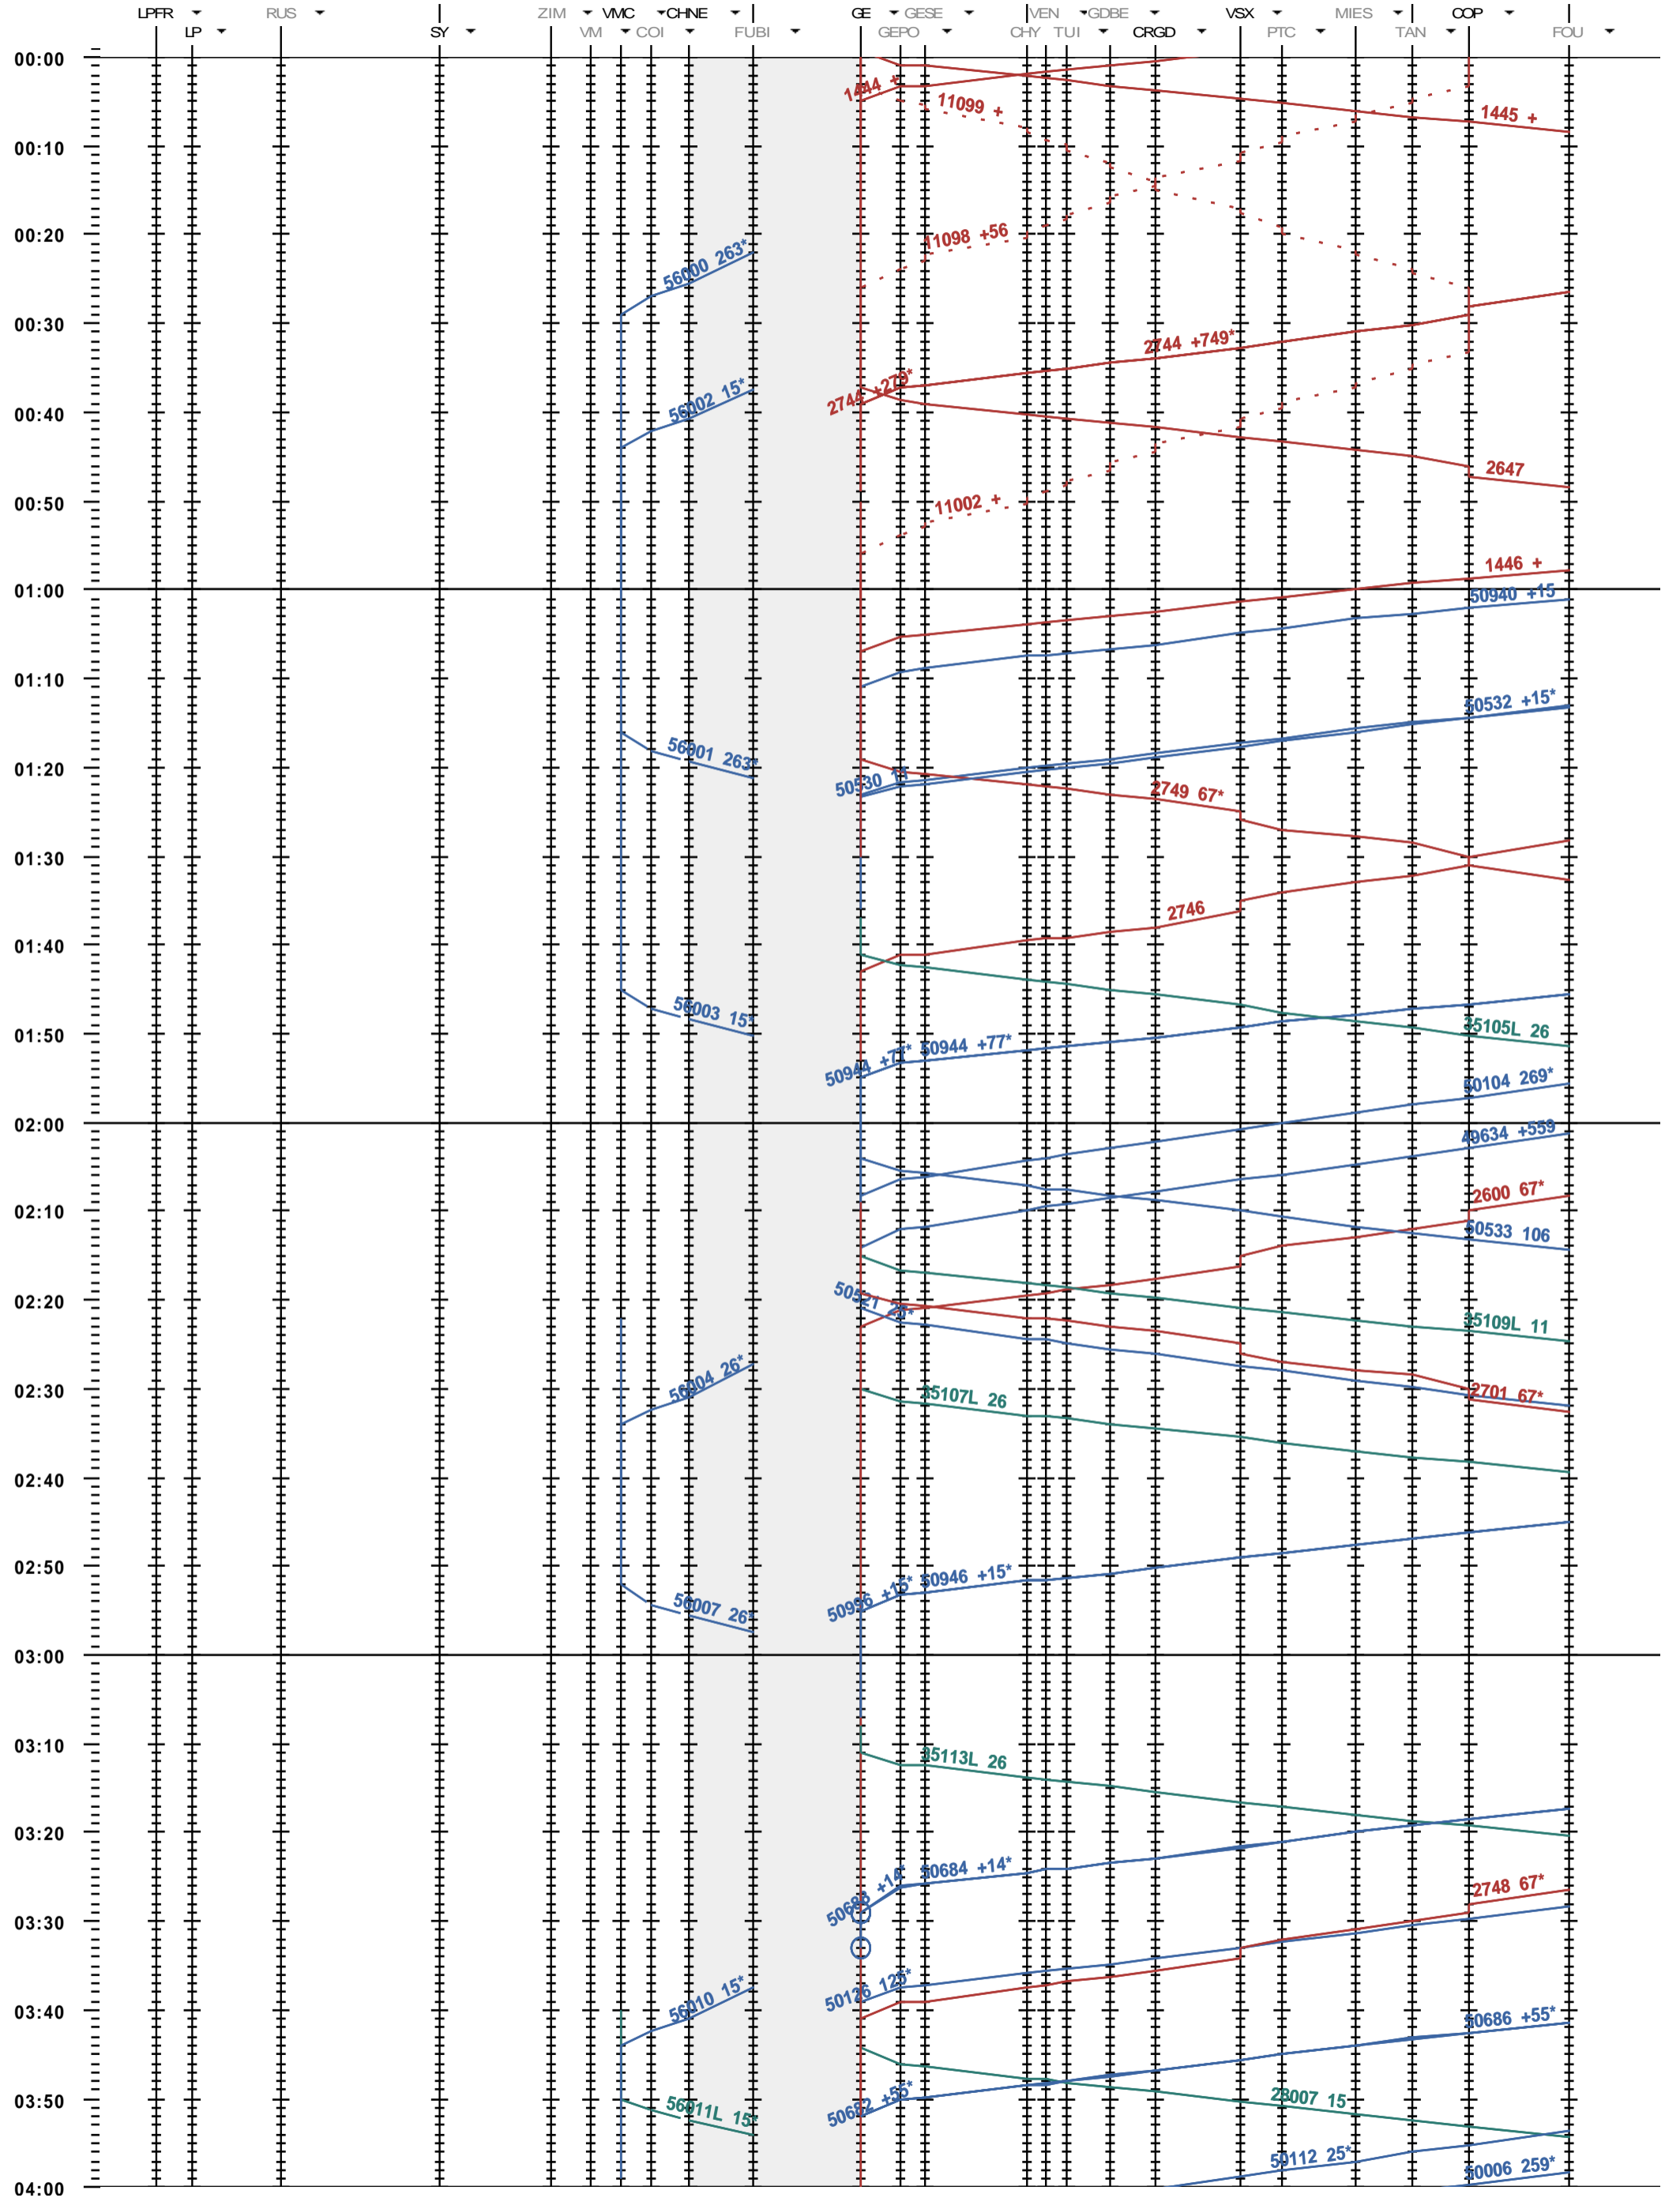

101 - La Plaine - Genève - Coppet

Période d'horaire 2014 (15.12.2013 - 13.12.2014)  
 Update 1.0  
 Valable dès le 15.12.2013

101 - La Plaine - Genève - Coppet

Période d'horaire 2014 (15.12.2013 - 13.12.2014)  
 Update 1.0  
 Valable dès le 15.12.2013

101 - La Plaine - Genève - Coppet

Période d'horaire 2014 (15.12.2013 - 13.12.2014)  
Update 1.0  
Valable dès le 15.12.2013