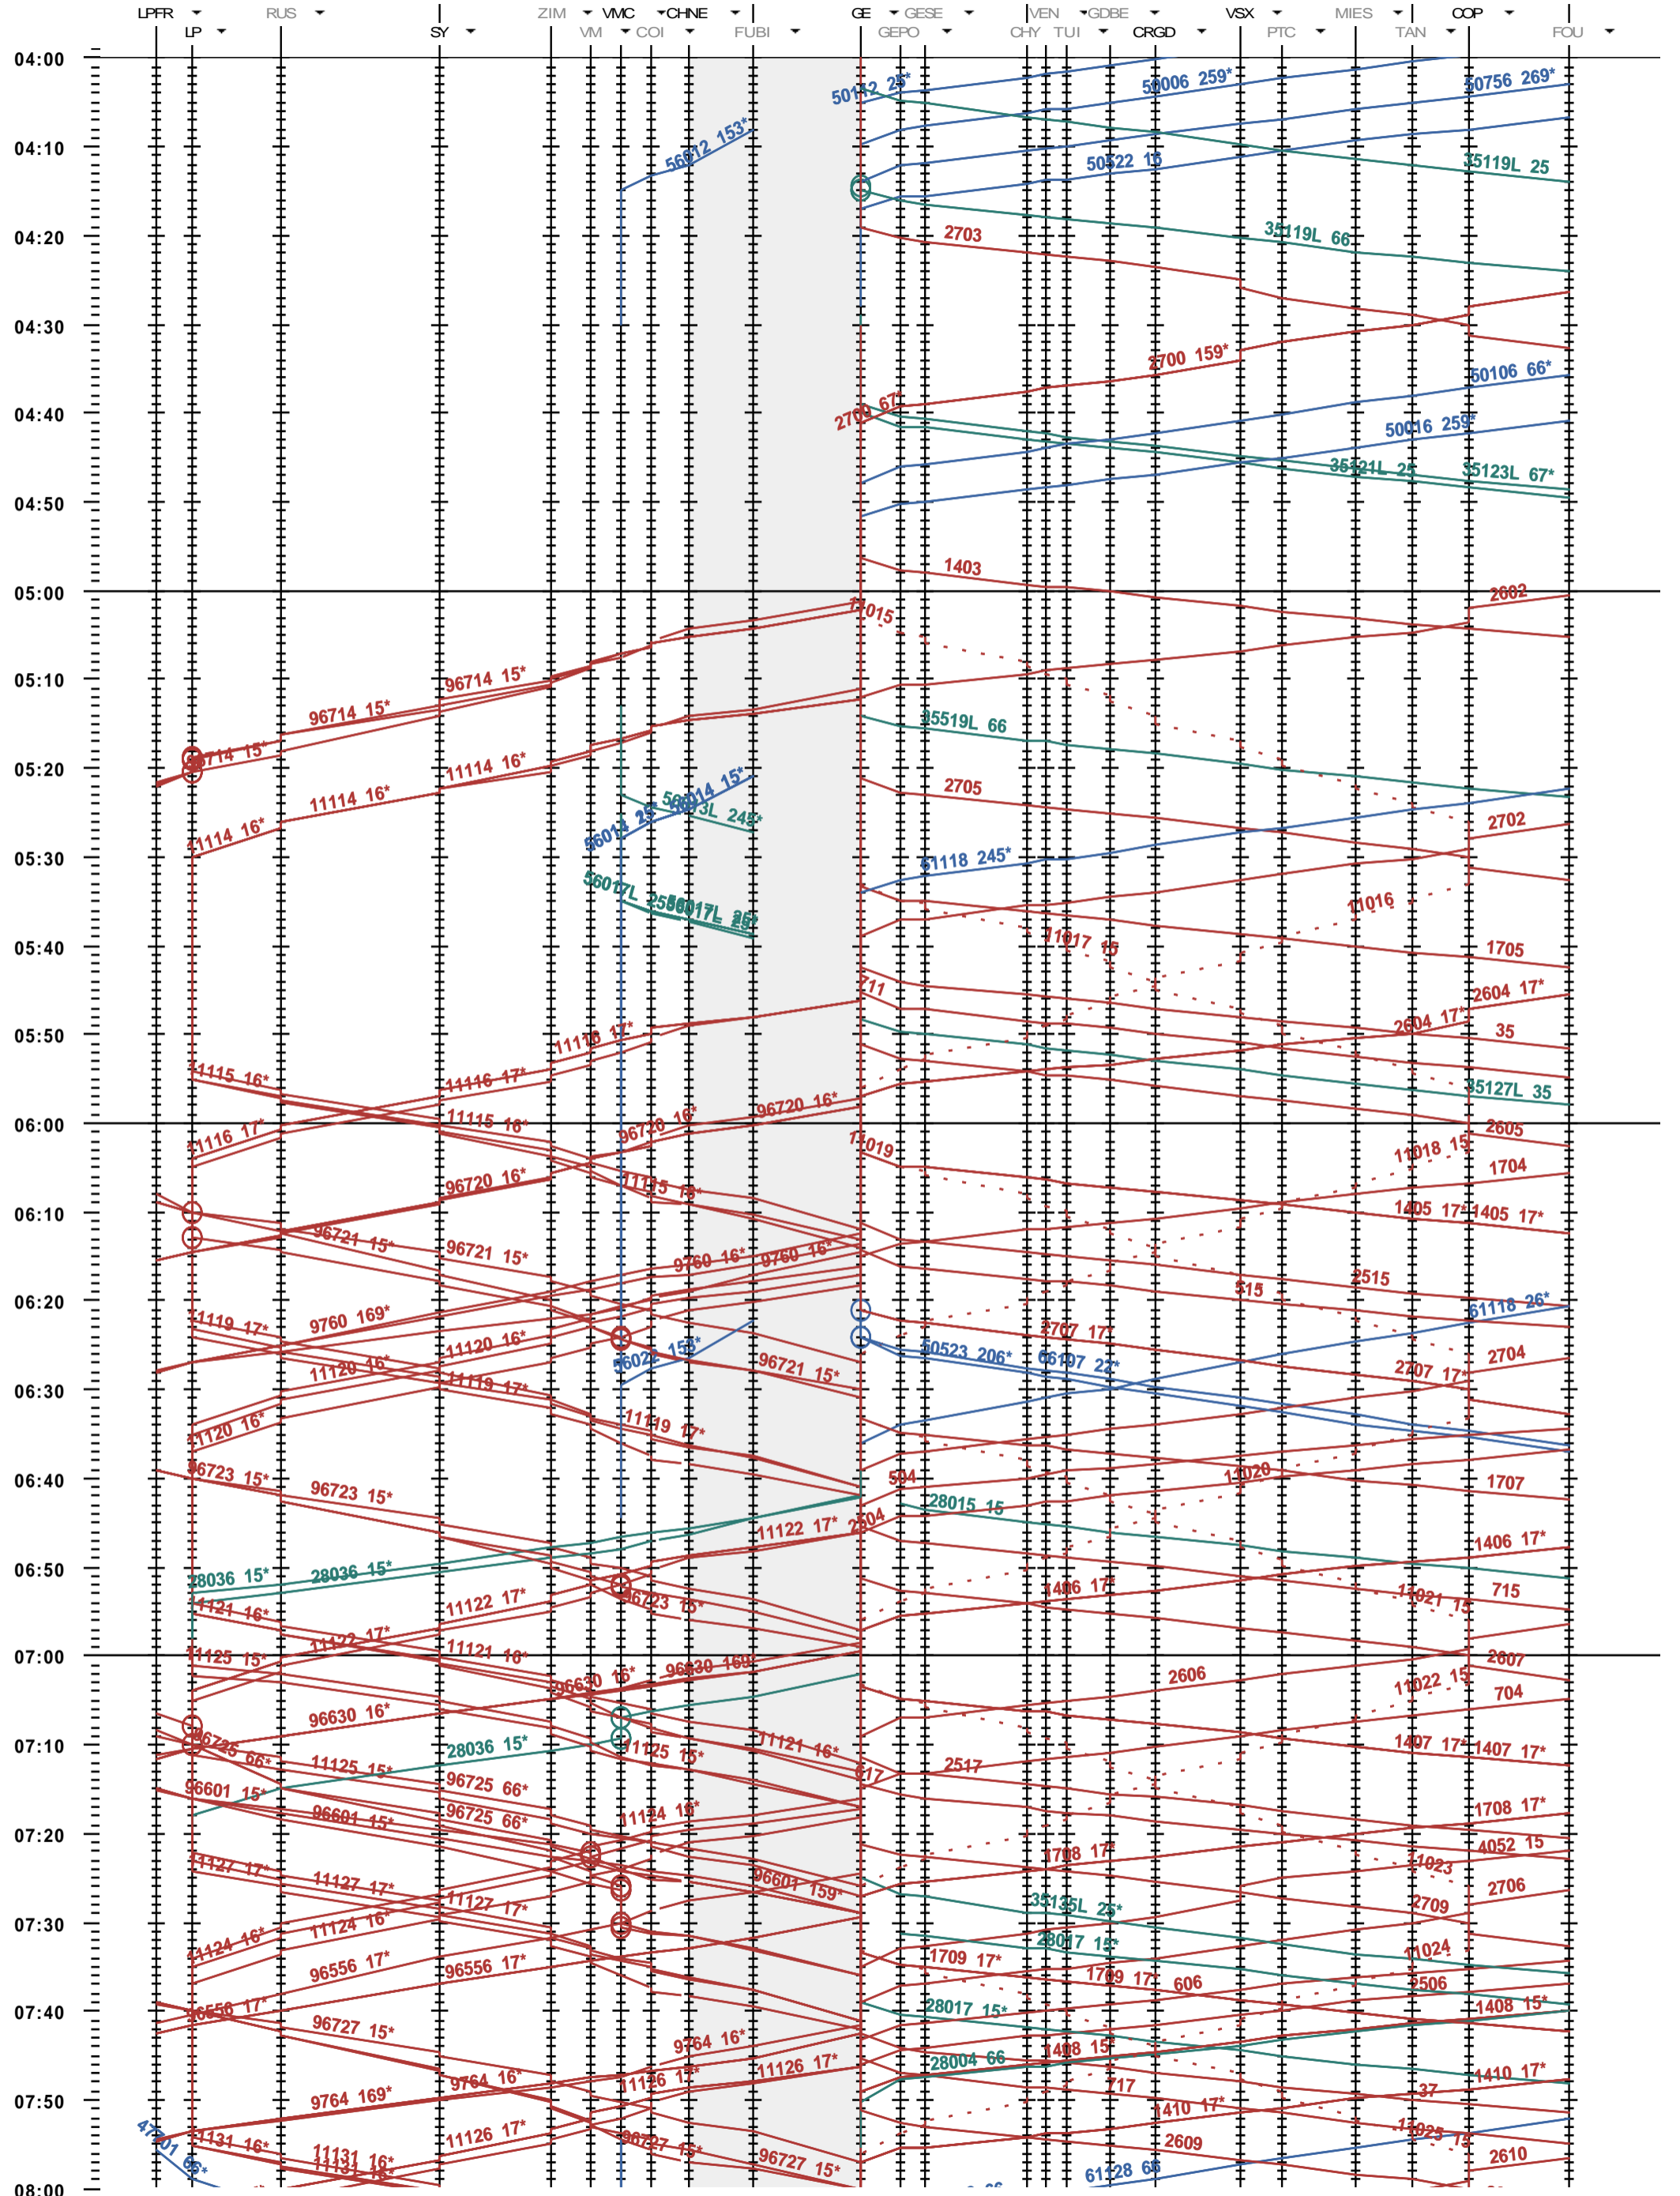

101 - La Plaine - Genève - Coppet

Période d'horaire 2014 (15.12.2013 - 13.12.2014)  
 Update 1.0  
 Valable dès le 15.12.2013

101 - La Plaine - Genève - Coppet

Période d'horaire 2014 (15.12.2013 - 13.12.2014)  
 Update 1.0  
 Valable dès le 15.12.2013

101 - La Plaine - Genève - Coppet

Période d'horaire 2014 (15.12.2013 - 13.12.2014)  
Update 1.0  
Valable dès le 15.12.2013